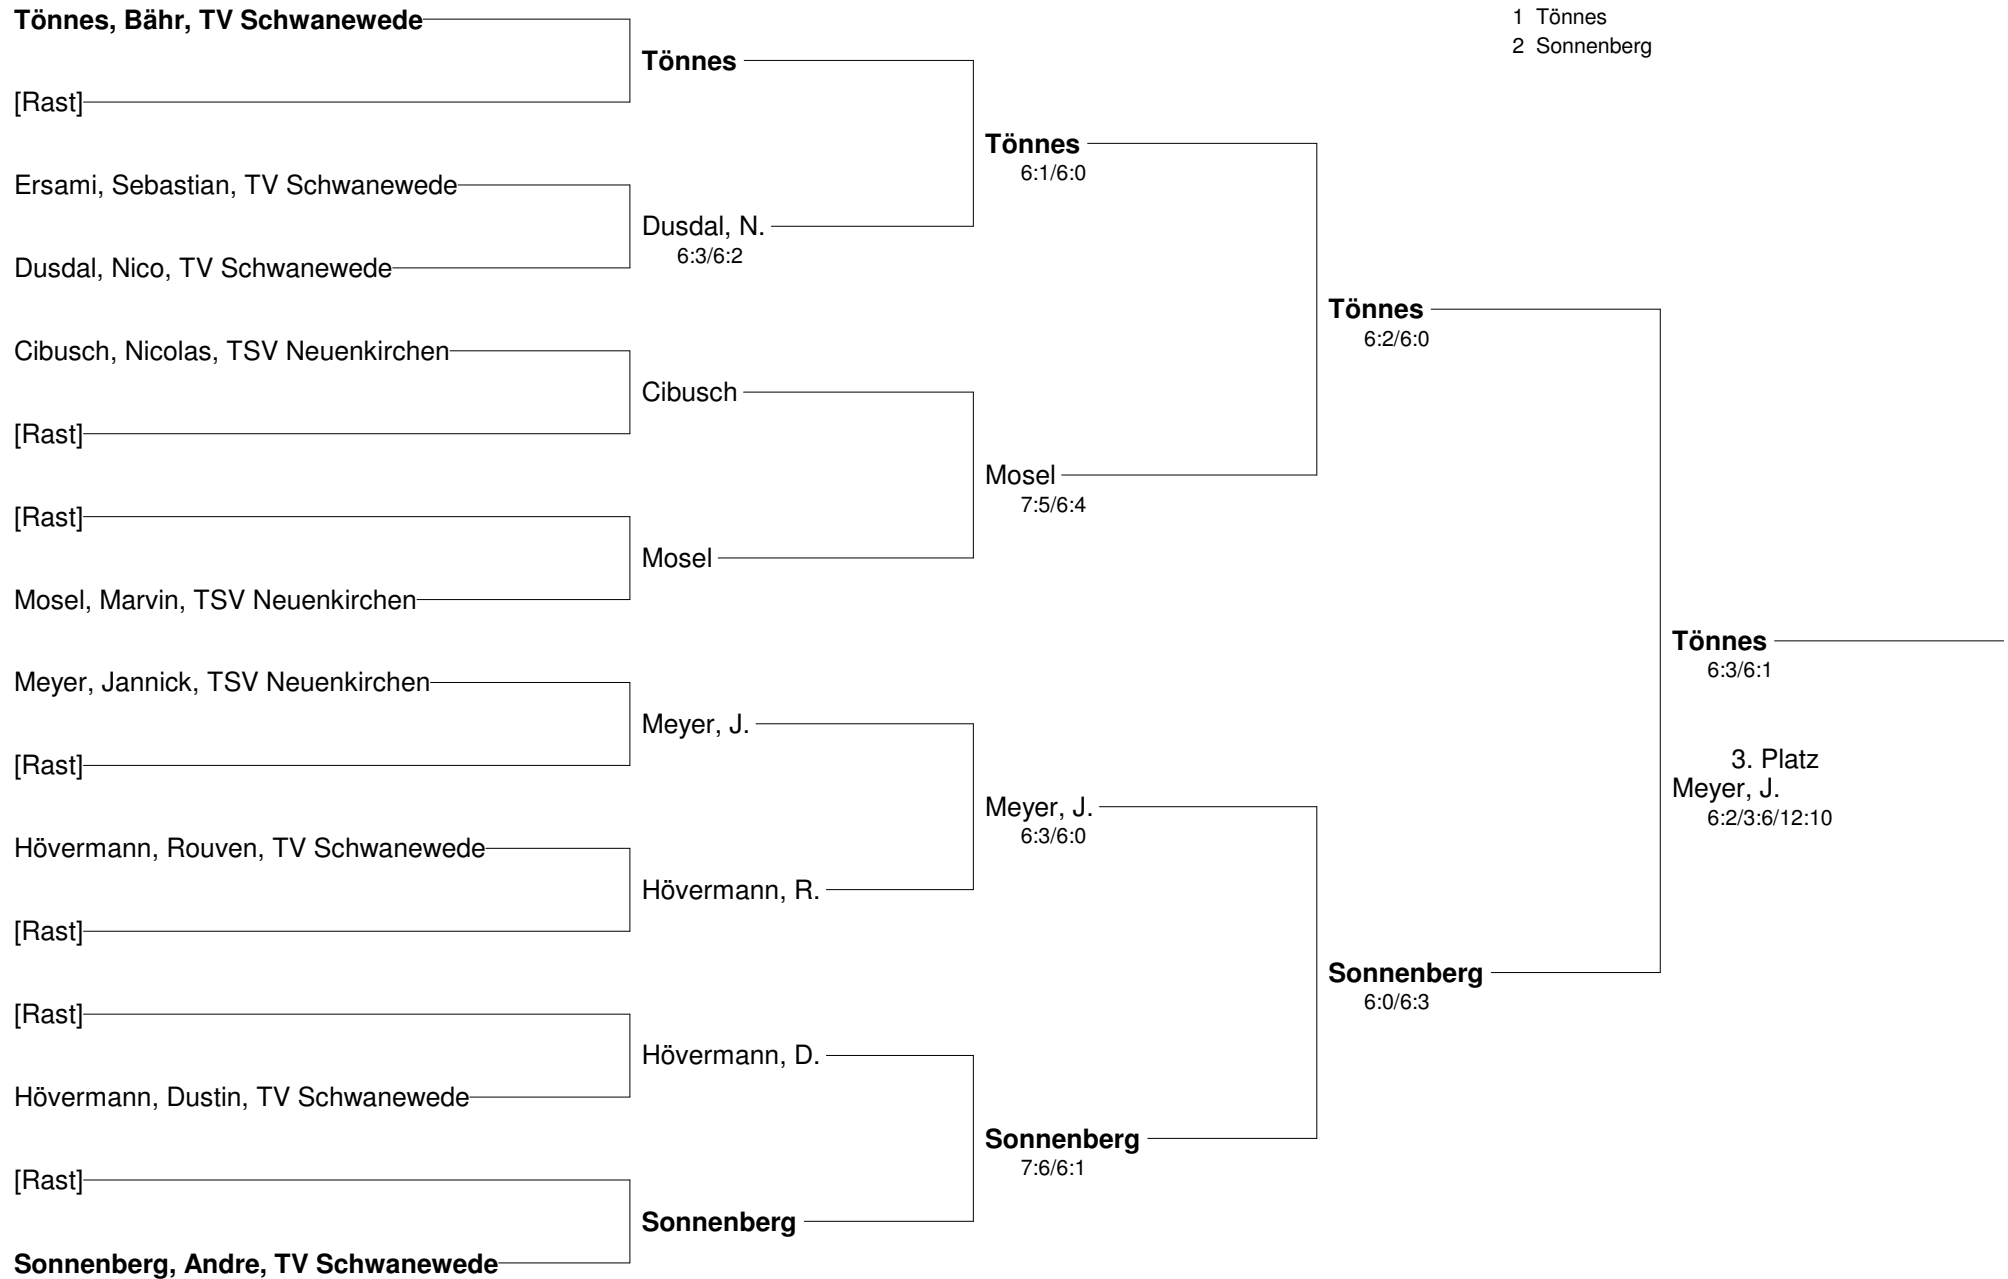

Vereinsmeisterschaften 2014
TV Schwanewede & TSV Neuenkirchen
Jungen A

Setzung
 1 Tönnes
 2 Sonnenberg

[1]

[2]

Vereinsmeisterschaften 2014
TV Schwanewede & TSV Neuenkirchen
Jungen A Nebenrunde

Vereinsmeisterschaften 2014
TV Schwanewede & TSV Neuenkirchen
Herren