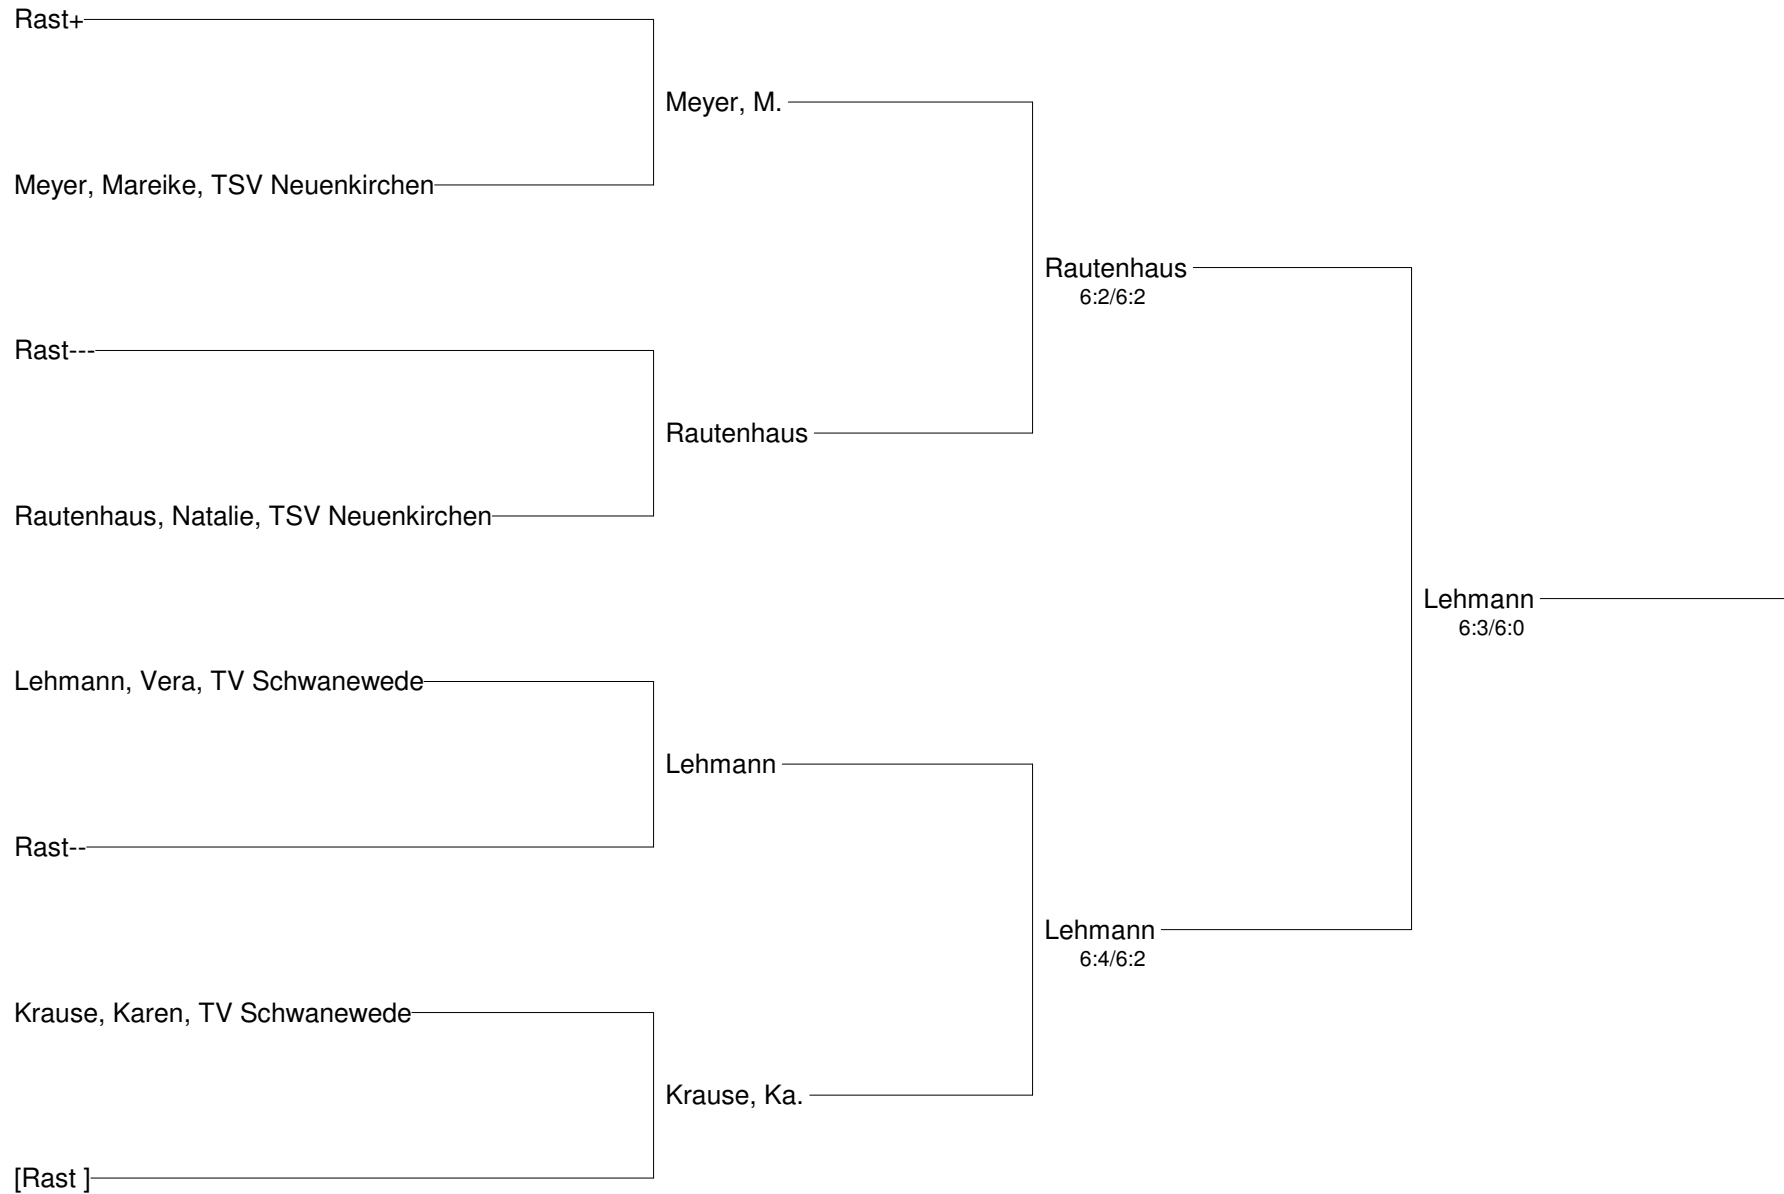

Vereinsmeisterschaften 2014
TV Schwanewede & TSV Neuenkirchen
Damen Nebenrunde