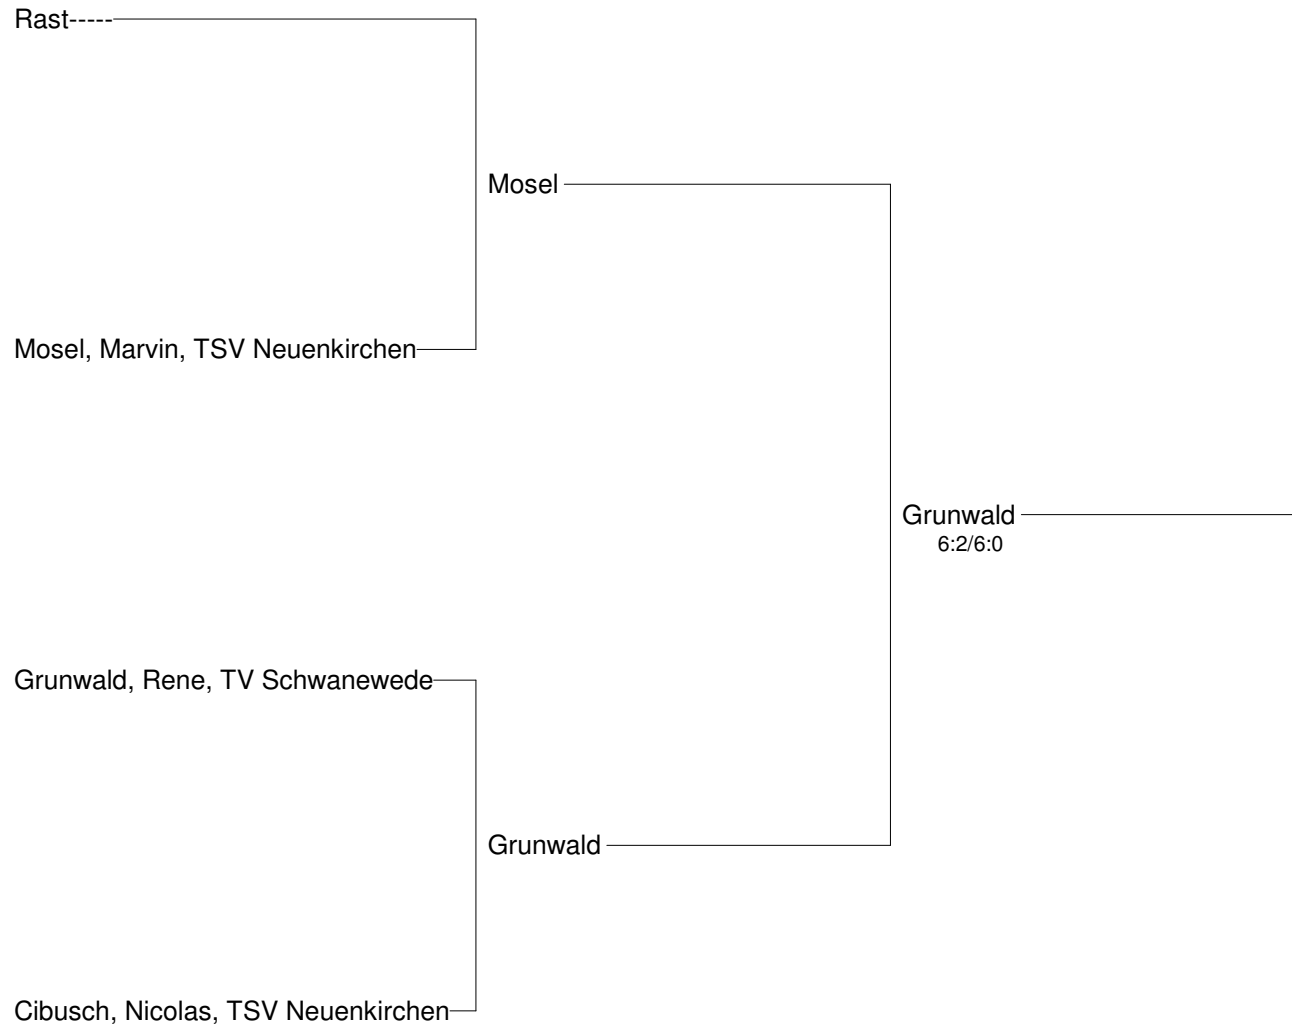

Vereinsmeisterschaften 2014
TV Schwanewede & TSV Neuenkirchen
Herren Nebenrunde