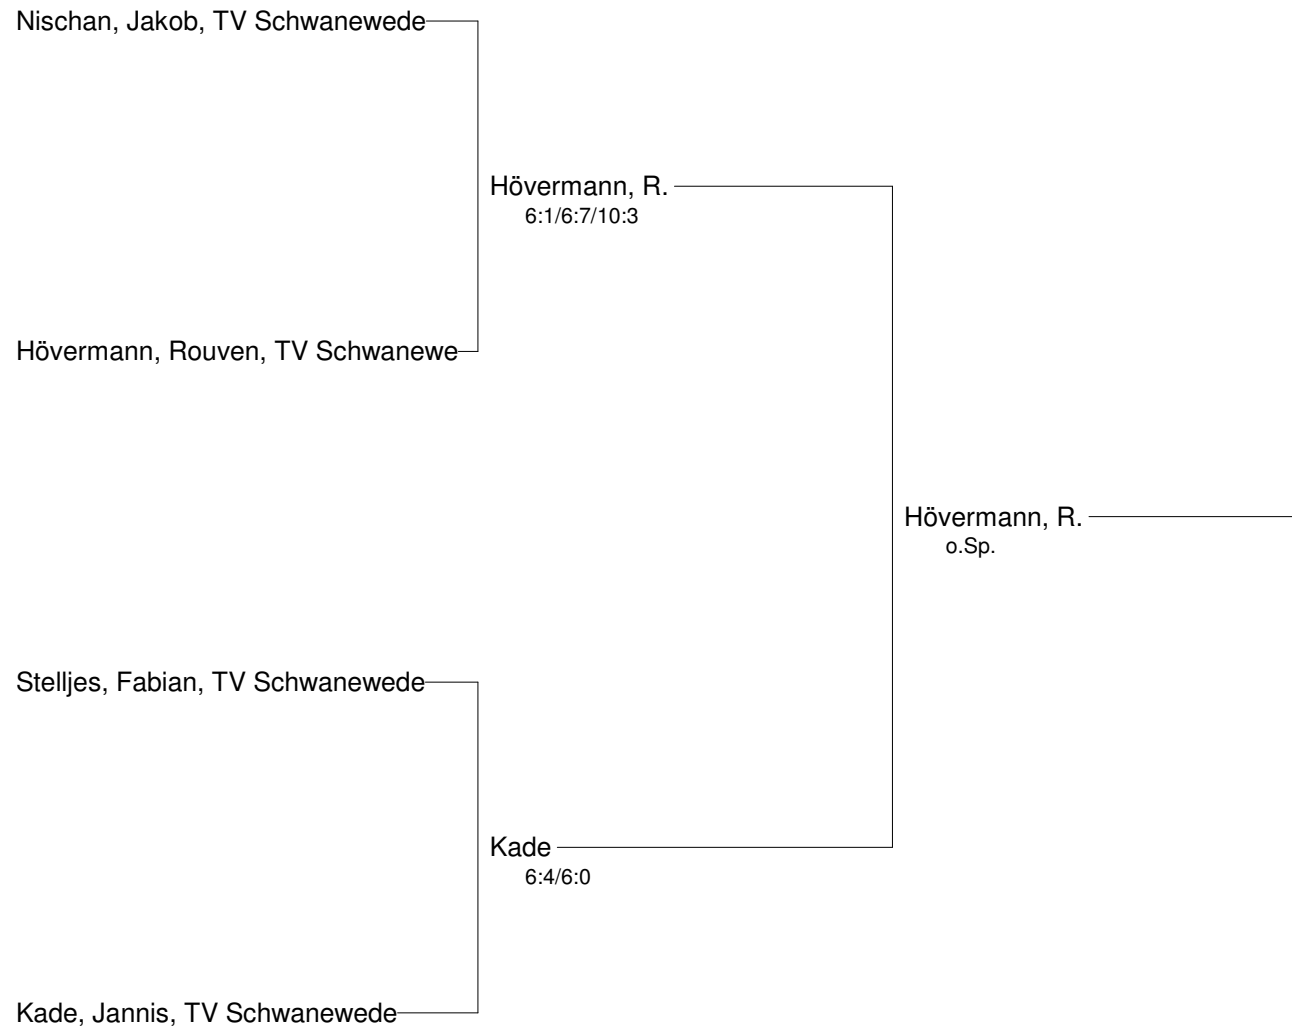

Vereinsmeisterschaften 2014
TV Schwanewede & TSV Neuenkirchen
Herren Nebenrunde

Vereinsmeisterschaften 2014
TV Schwanewede & TSV Neuenkirchen
Jungen B

Setzung
 1 Thomaneck, P.
 2 Dusdal, N.

Vereinsmeisterschaften 2014
TV Schwanewede & TSV Neuenkirchen
Jungen B Nebenrunde