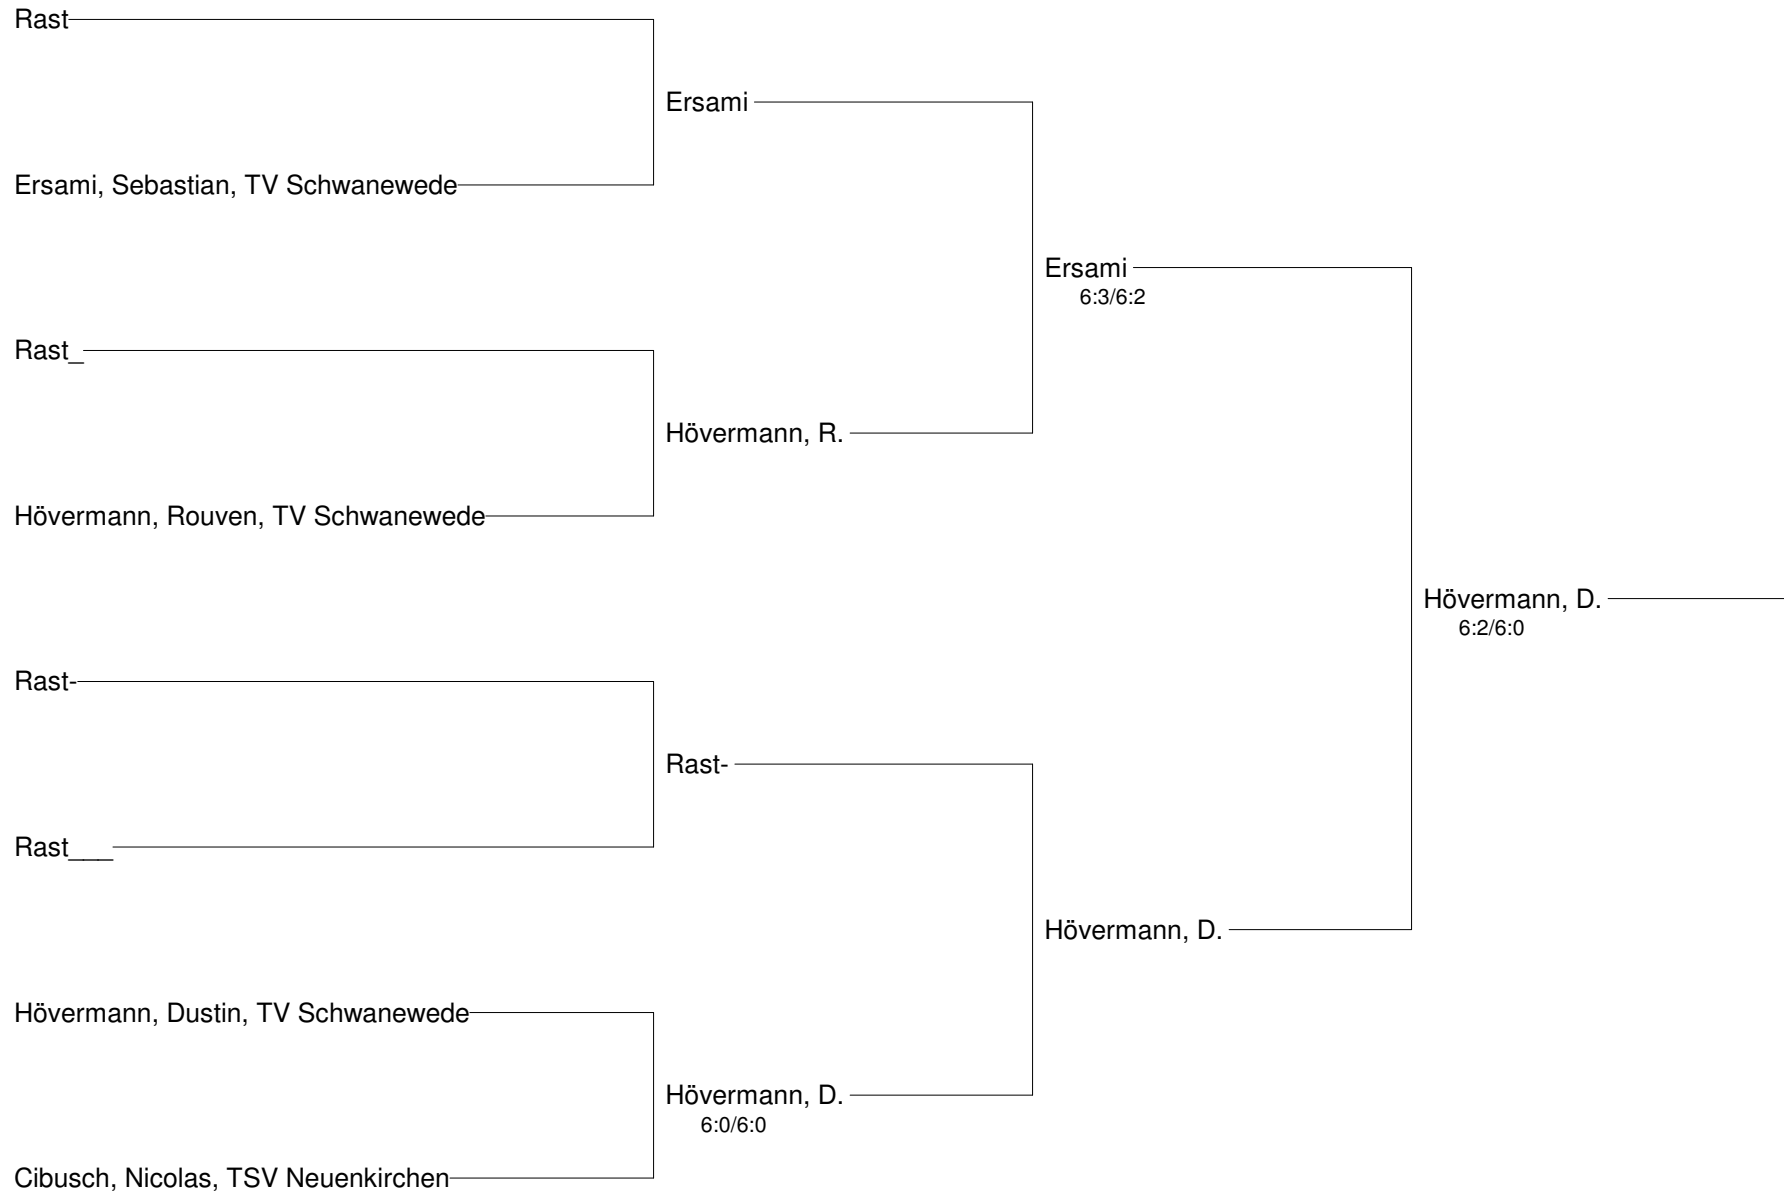

Vereinsmeisterschaften 2014
TV Schwanewede & TSV Neuenkirchen
Jungen A

Setzung
 1 Tönnes
 2 Sonnenberg

[1]

[2]

Vereinsmeisterschaften 2014
TV Schwanewede & TSV Neuenkirchen
Jungen A Nebenrunde

Vereinsmeisterschaften 2014
TV Schwanewede & TSV Neuenkirchen
Herren