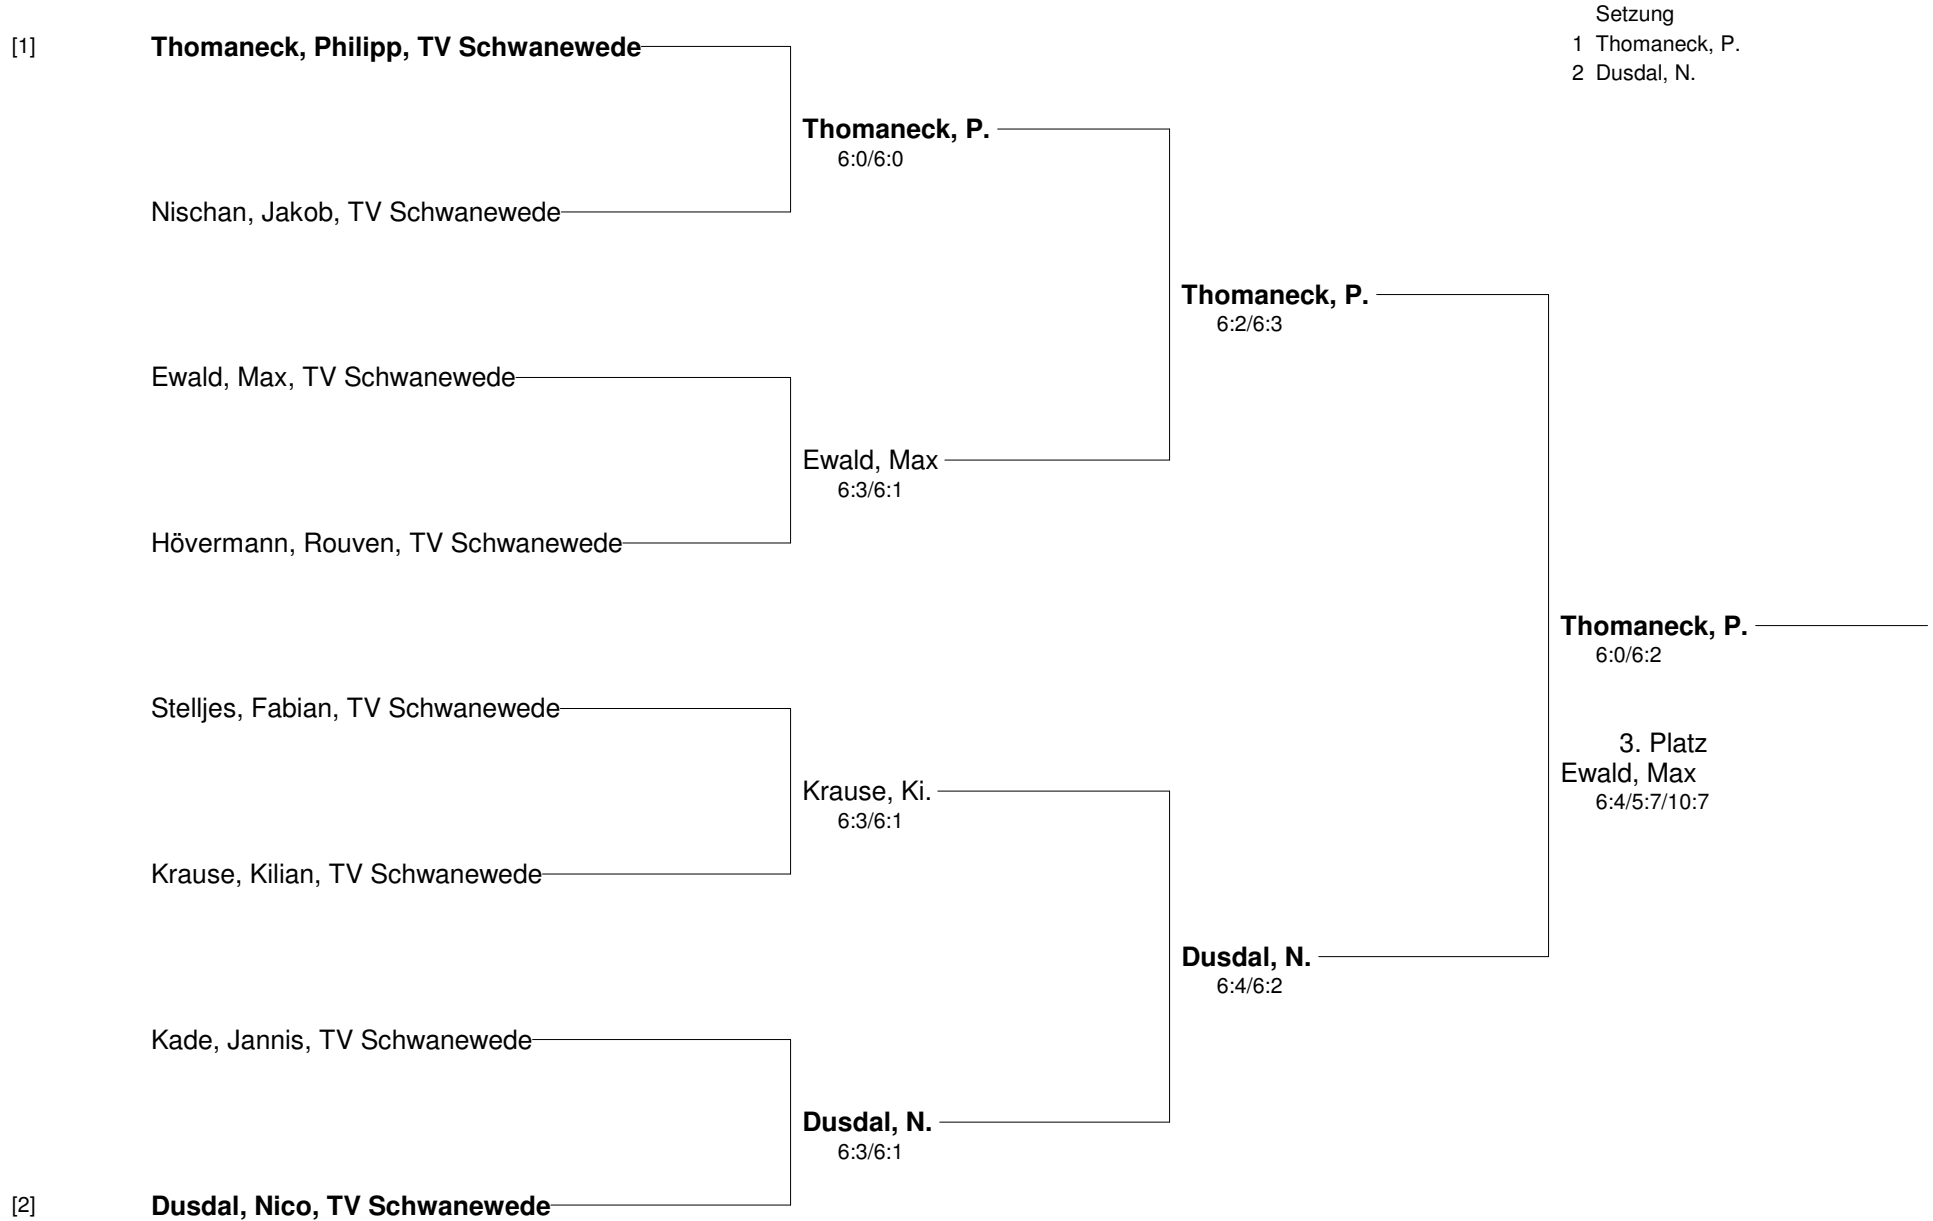

Vereinsmeisterschaften 2014
TV Schwanewede & TSV Neuenkirchen
Jungen B

Setzung
1 Thomaneck, P.
2 Dusdal, N.