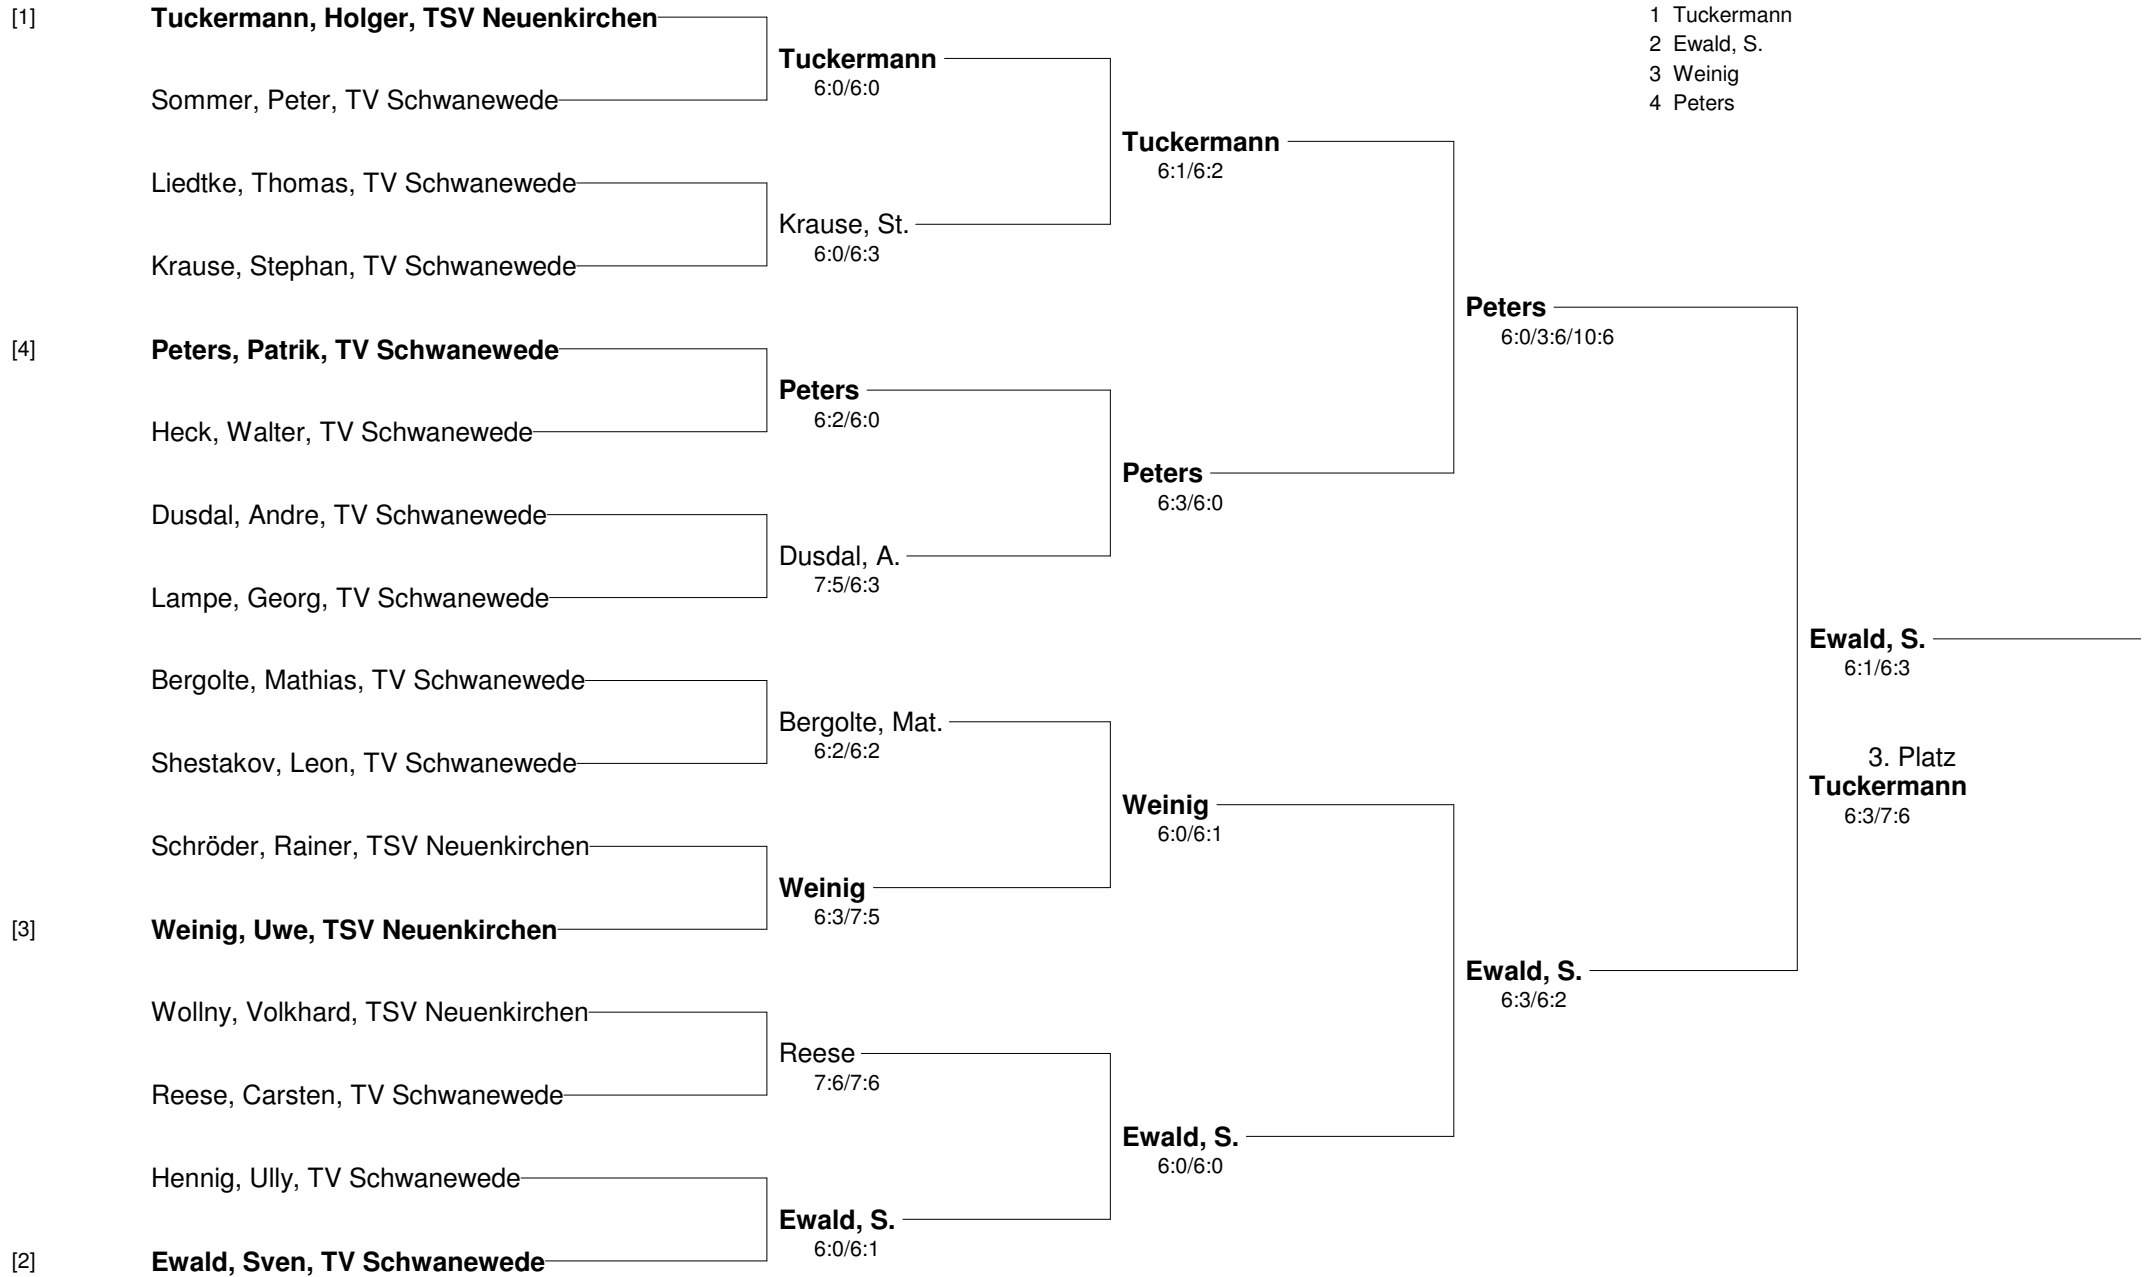

- Setzung
 1 Tuckermann
 2 Ewald, S.
 3 Weinig
 4 Peters

Vereinsmeisterschaften 2014
TV Schwanewede & TSV Neuenkirchen
Herren 40+ Nebenrunde