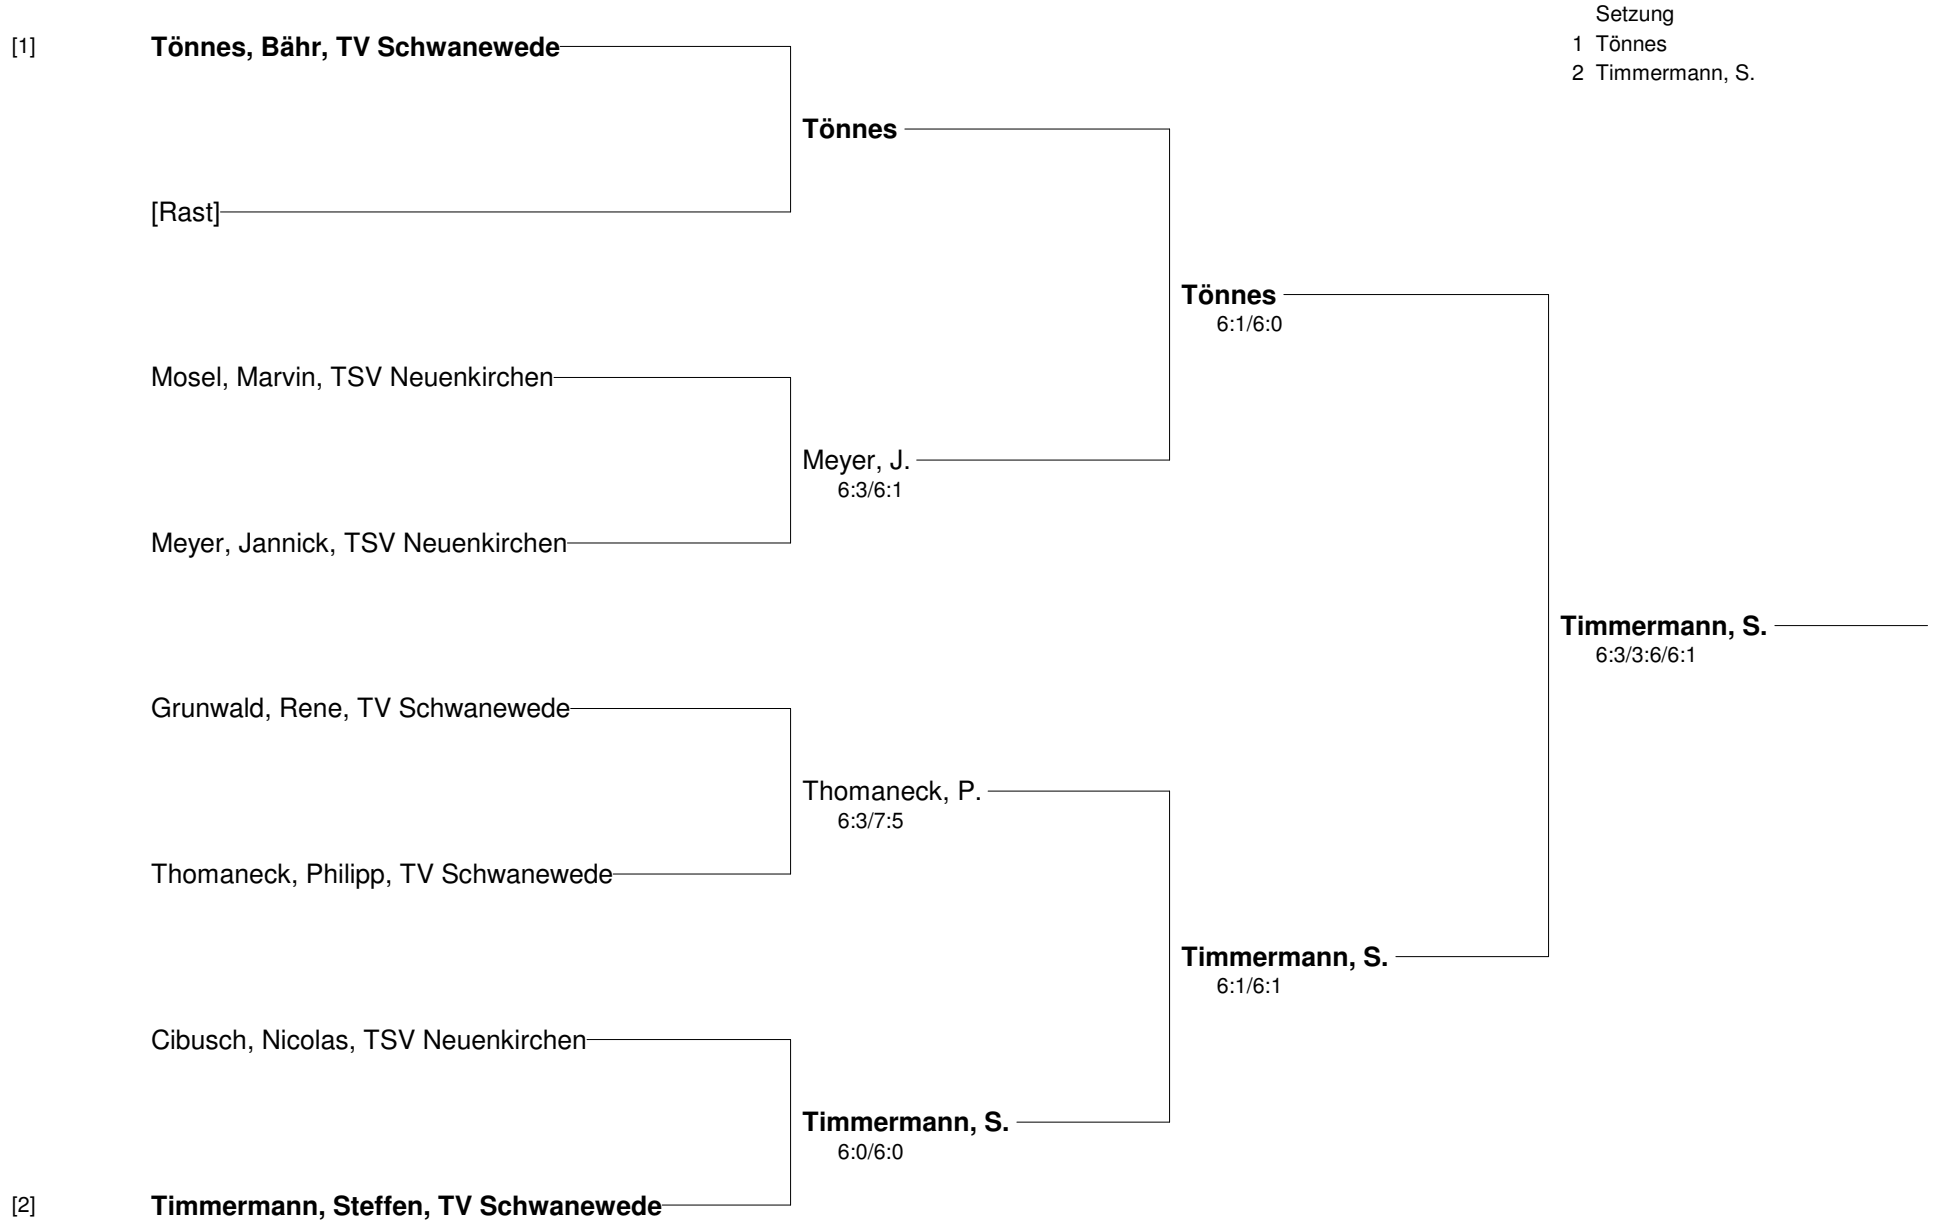

Vereinsmeisterschaften 2014
TV Schwanewede & TSV Neuenkirchen
Jungen A

Setzung
 1 Tönnes
 2 Sonnenberg

[1]

[2]

Vereinsmeisterschaften 2014
TV Schwanewede & TSV Neuenkirchen
Jungen A Nebenrunde

Vereinsmeisterschaften 2014
TV Schwanewede & TSV Neuenkirchen
Herren