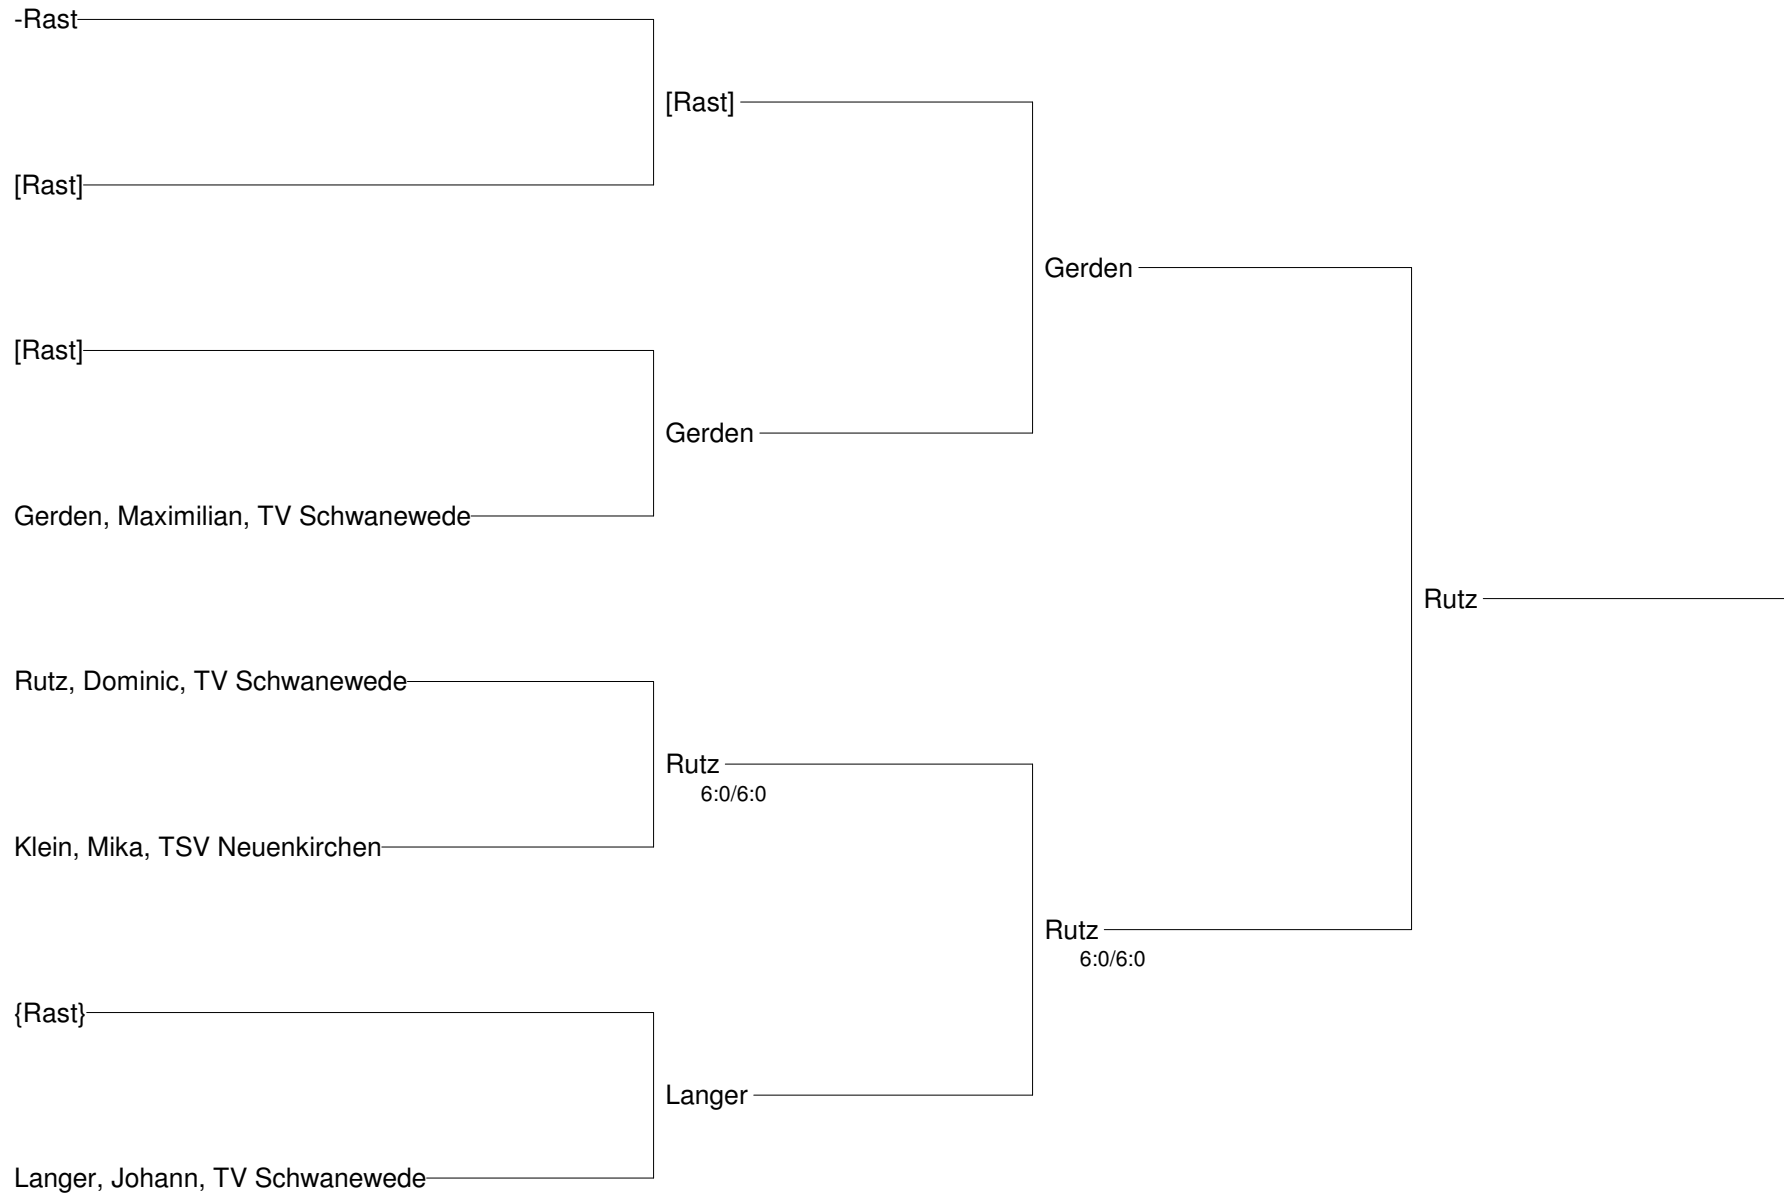

Vereinsmeisterschaften 2014
TV Schwanewede & TSV Neuenkirchen
Jungen C Nebenrunde