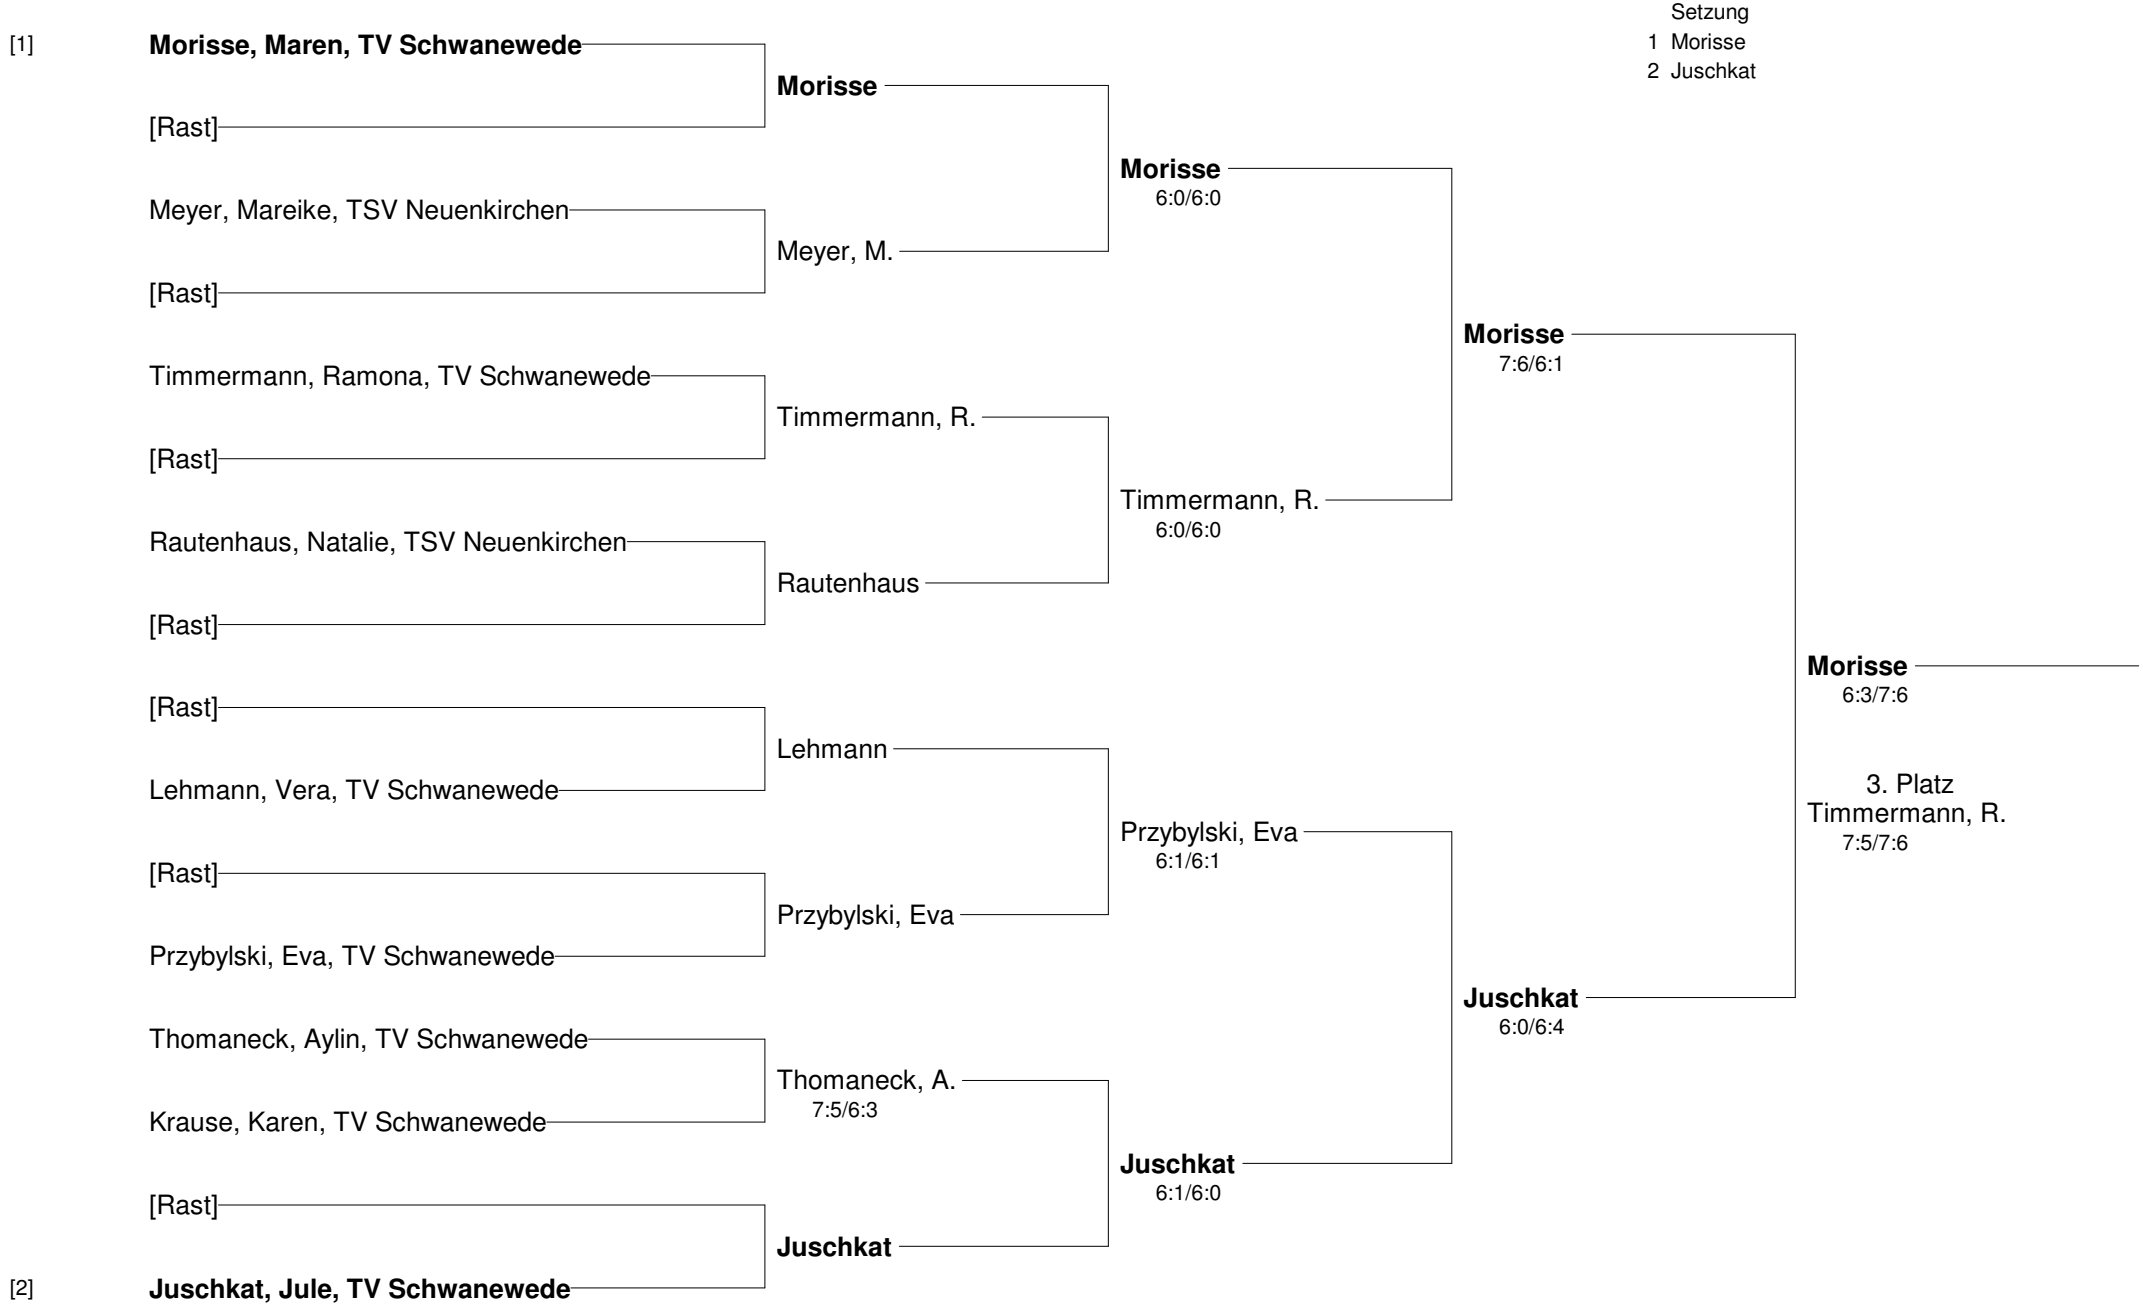

Vereinsmeisterschaften 2014
TV Schwanewede & TSV Neuenkirchen
Damen