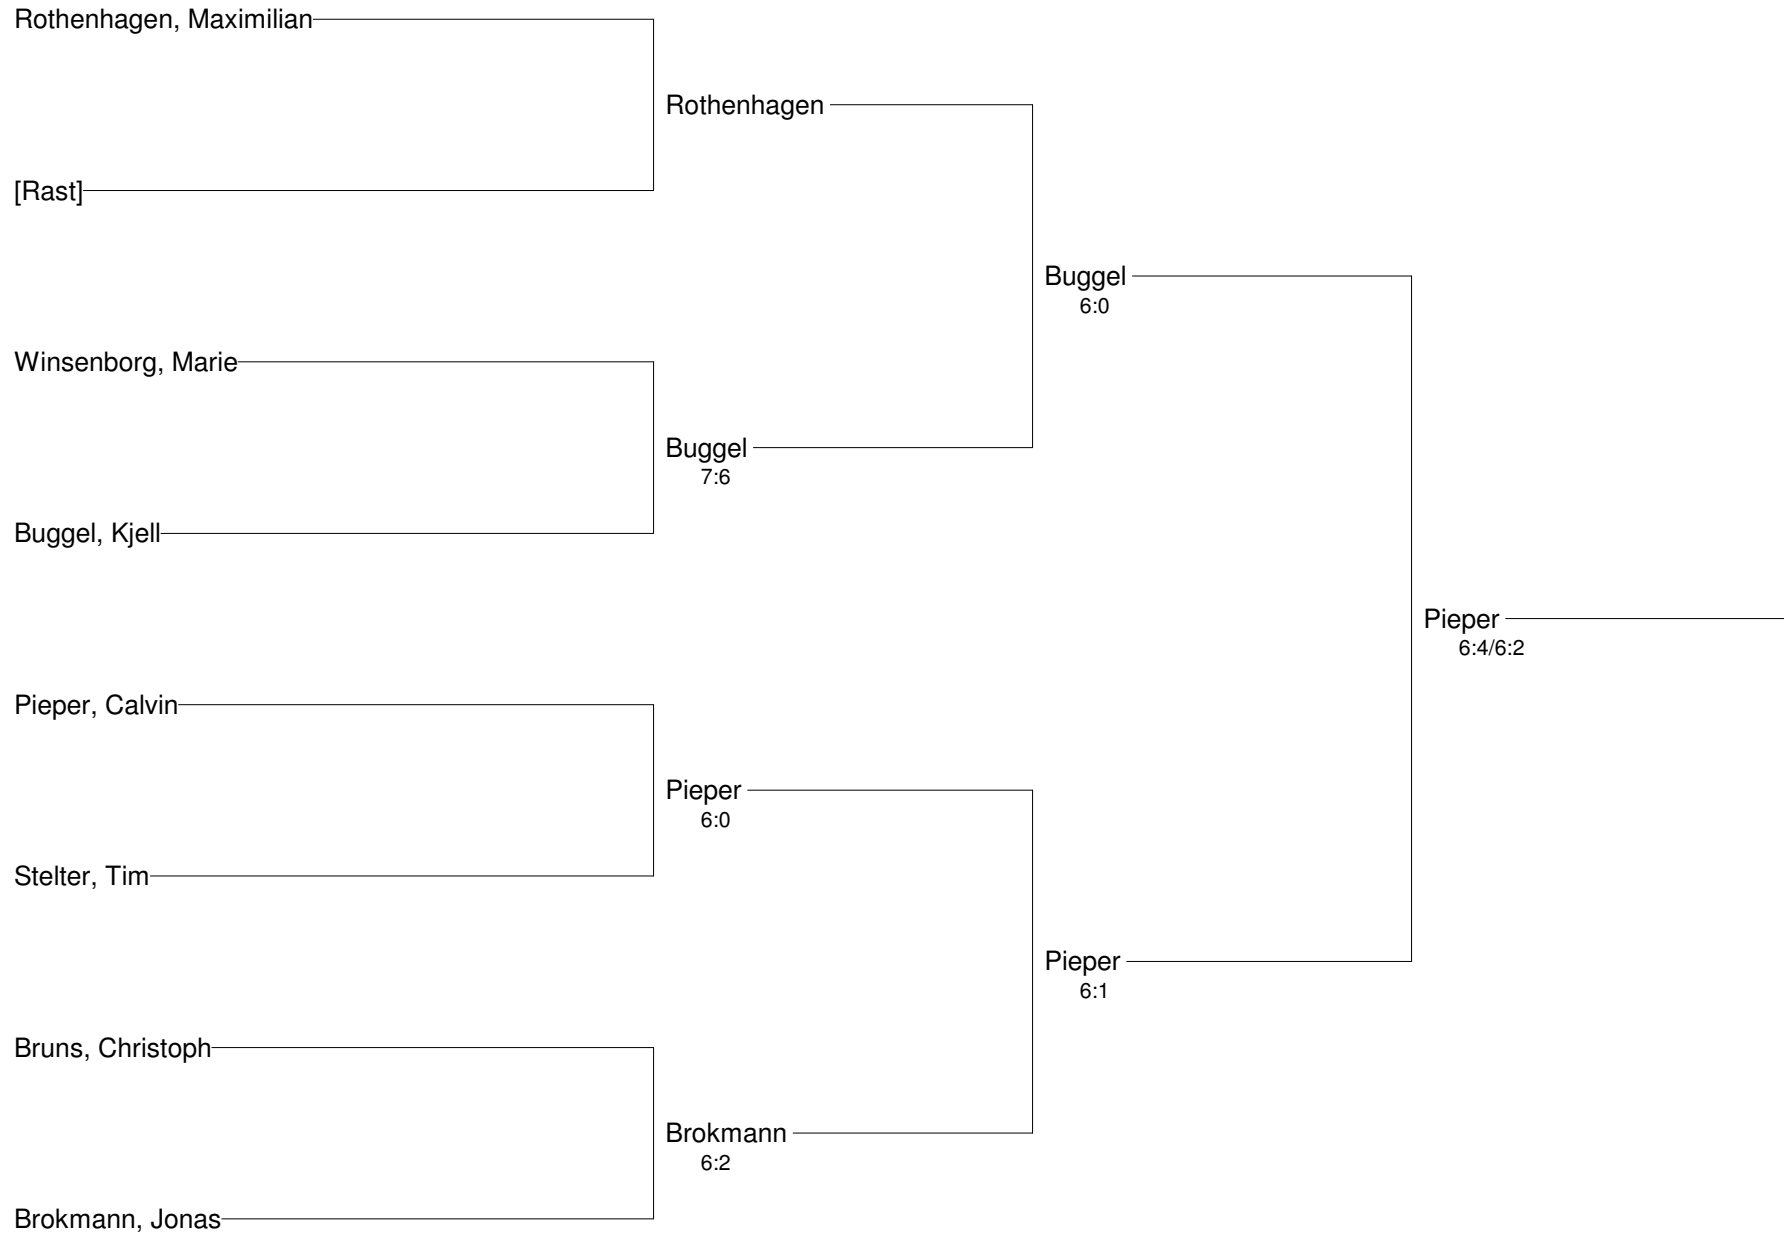

Vereinsmeisterschaften 2013
Herren 40 Nebenrunde

Vereinsmeisterschaften 2013

Midcourt (U10)

- Setzung
 1 Stelljes
 2 Krause, K.
 3 Bruns
 4 Althoefner

Vereinsmeisterschaften 2013
Midcourt (U10) Nebenrunde