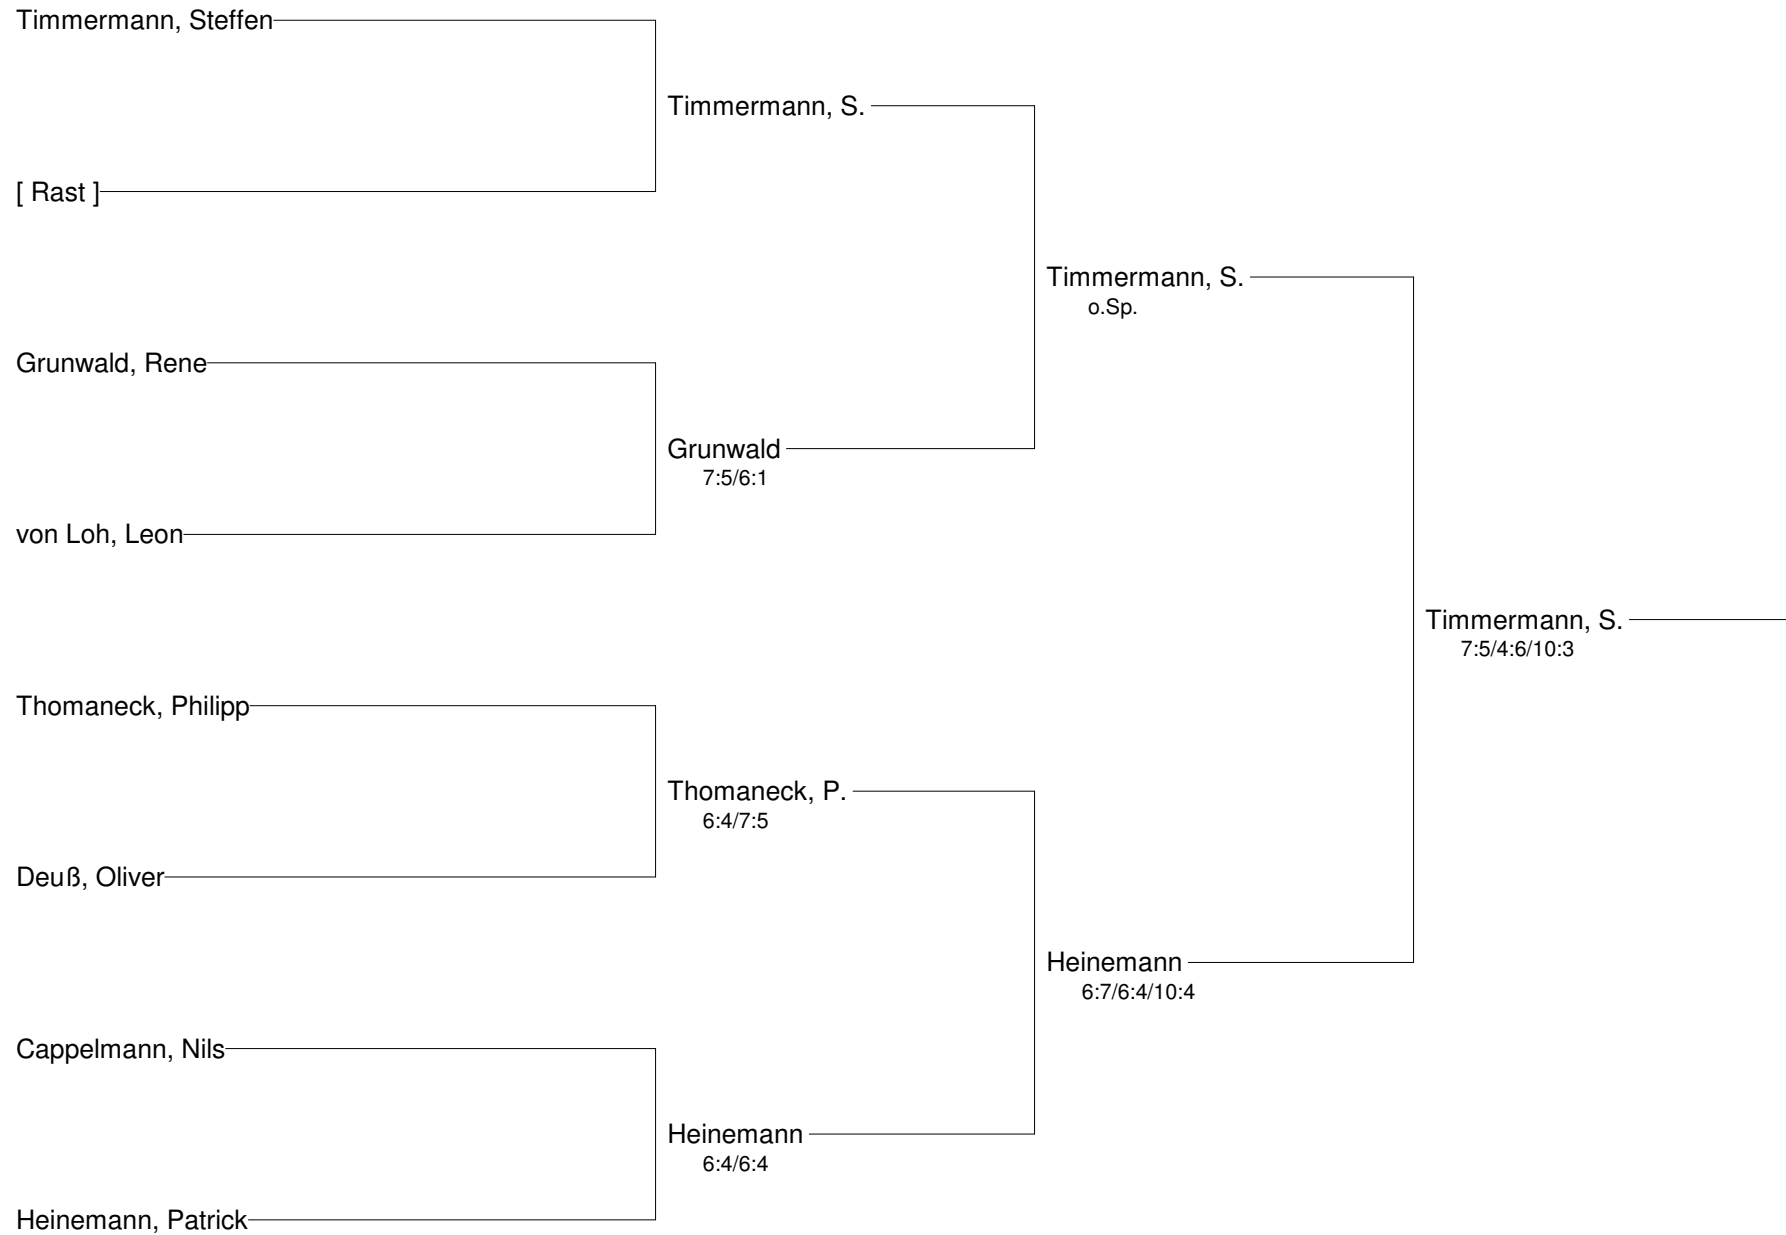

Vereinsmeisterschaften 2013
Herren Nebenrunde