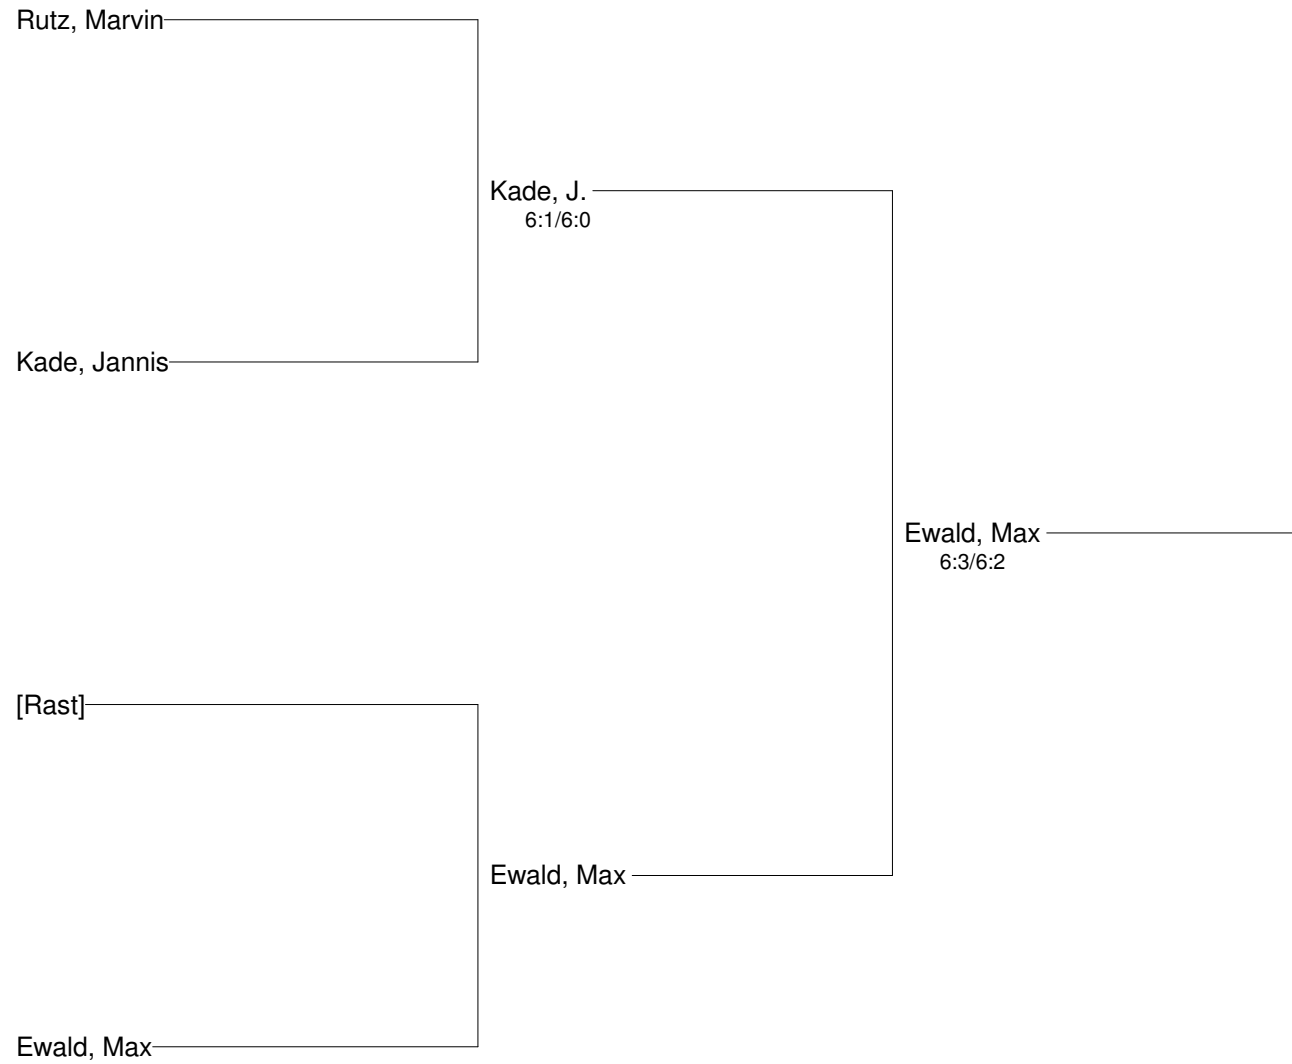

Vereinsmeisterschaften 2013

Damen

Setzung
1 Morisse
2 Recker

[1]

[2]

Vereinsmeisterschaften 2013
Damen Nebenrunde

Vereinsmeisterschaften 2013

Jungen B (U15)

[1]

Setzung
 1 Thomaneck, P.
 2 Cappelmann

[2]

Vereinsmeisterschaften 2013
Jungen B (U15) Nebenrunde

Vereinsmeisterschaften 2013
Jungen A (U18)

Jungen A (U18)	von Loh Leon (4.)	Kade Daniel (3.)	Sonnenberg Andre (2.)	Möller Marius (1.)
von Loh, Leon		0:6/4:6	1:6/0:6	1:6/0:6
Kade, Daniel	6:0/6:4		1:6/0:6	1:6/0:6
Sonnenberg, Andre	6:1/6:0	6:1/6:0		2:6/2:6
Möller, Marius	6:1/6:0	6:1/6:0	6:2/6:2	