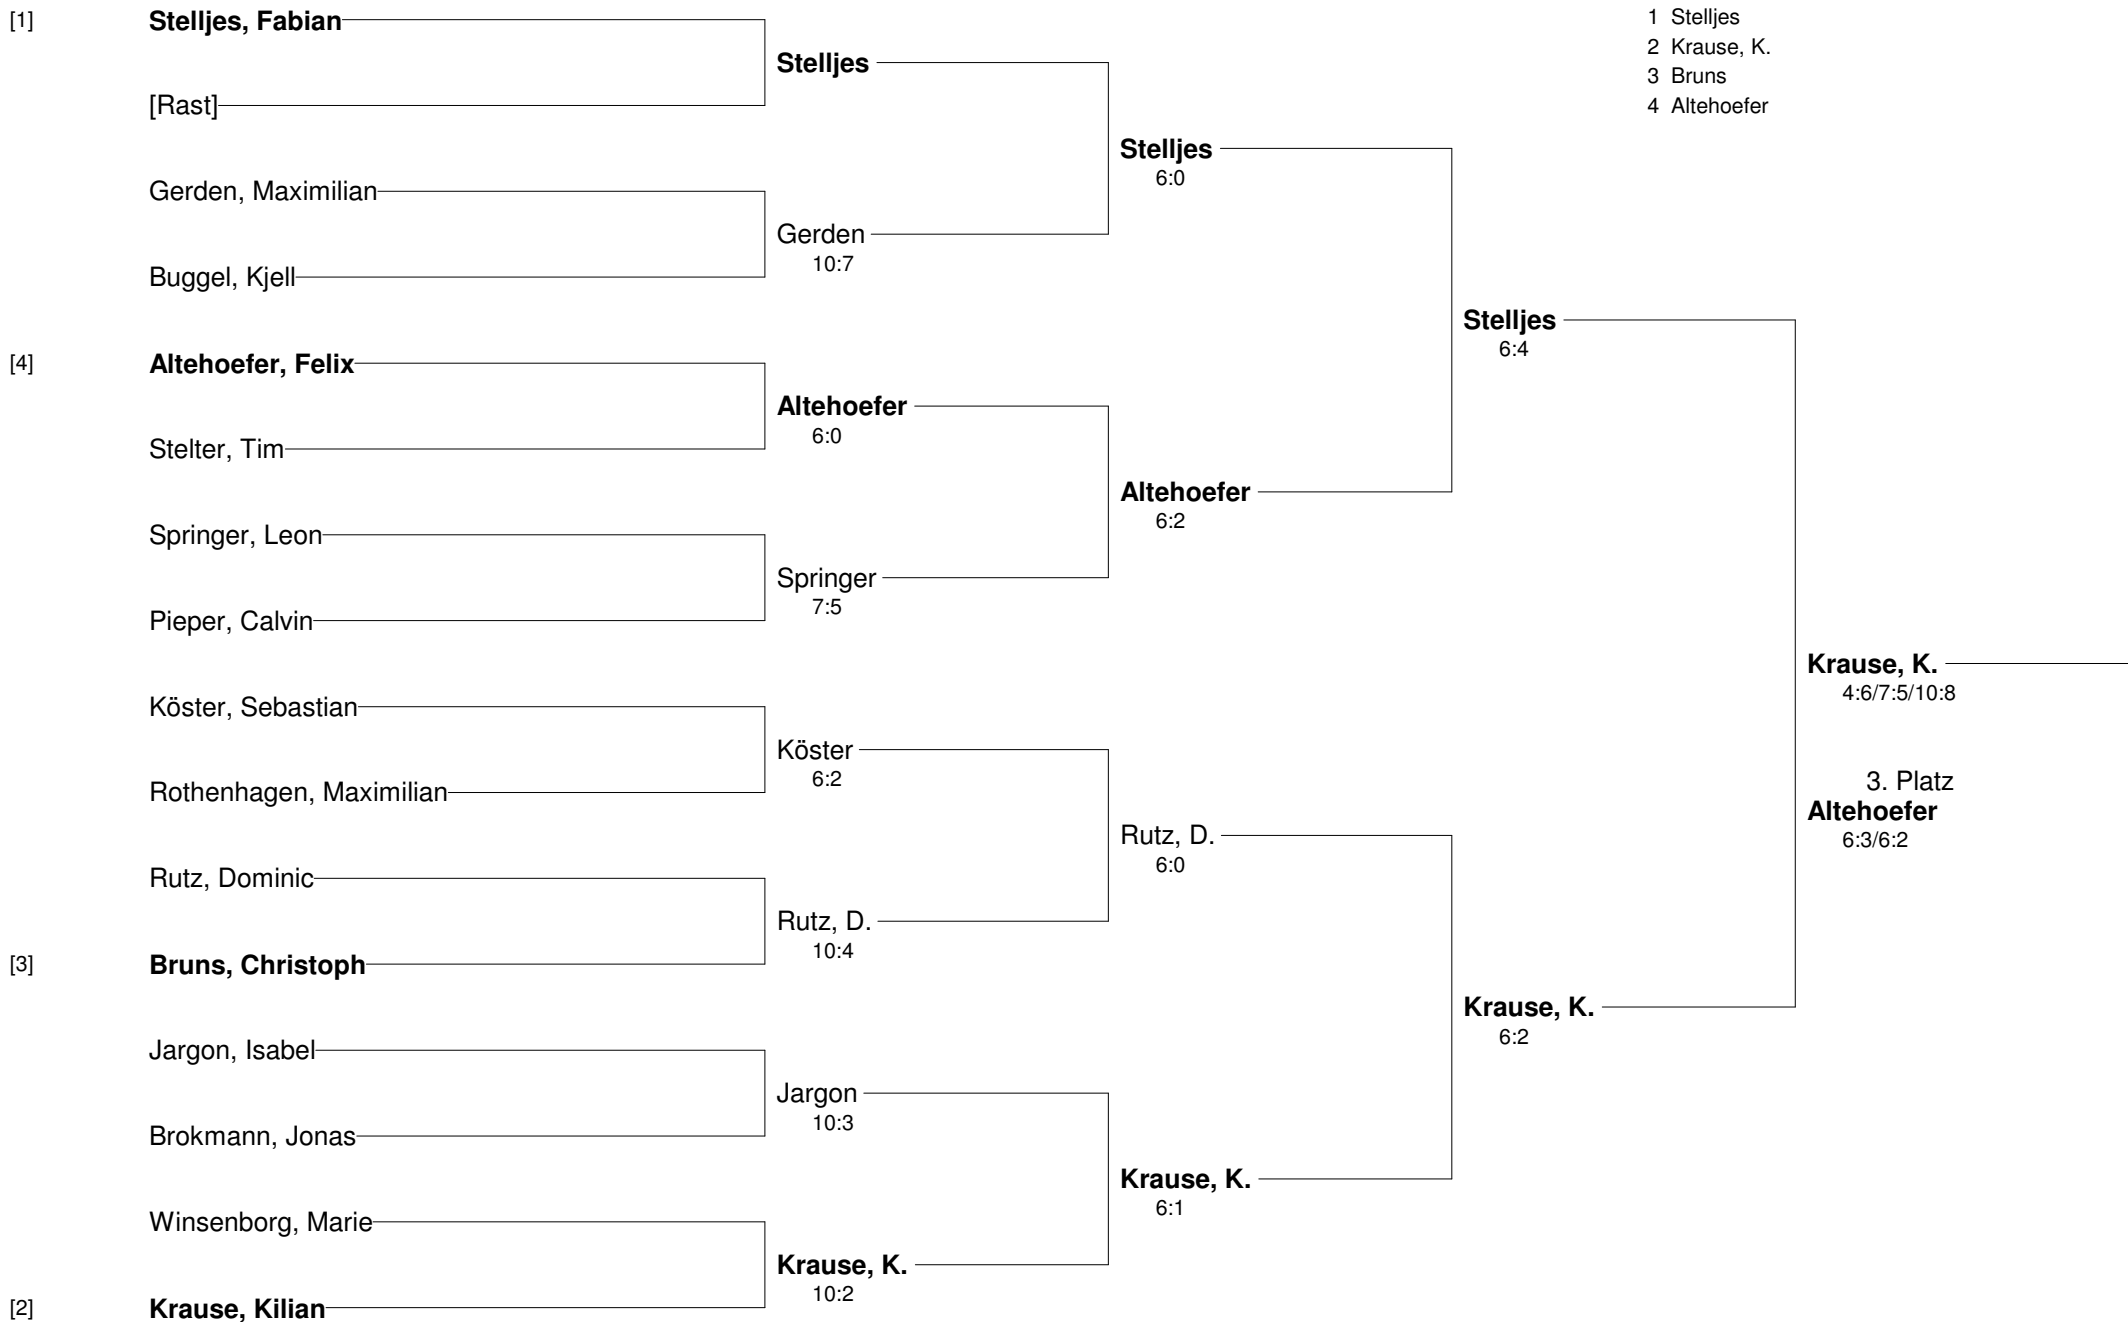

Vereinsmeisterschaften 2013
Herren 40 Nebenrunde

Vereinsmeisterschaften 2013

Midcourt (U10)

- Setzung
 1 Stelljes
 2 Krause, K.
 3 Bruns
 4 Althoefner

Vereinsmeisterschaften 2013
Midcourt (U10) Nebenrunde