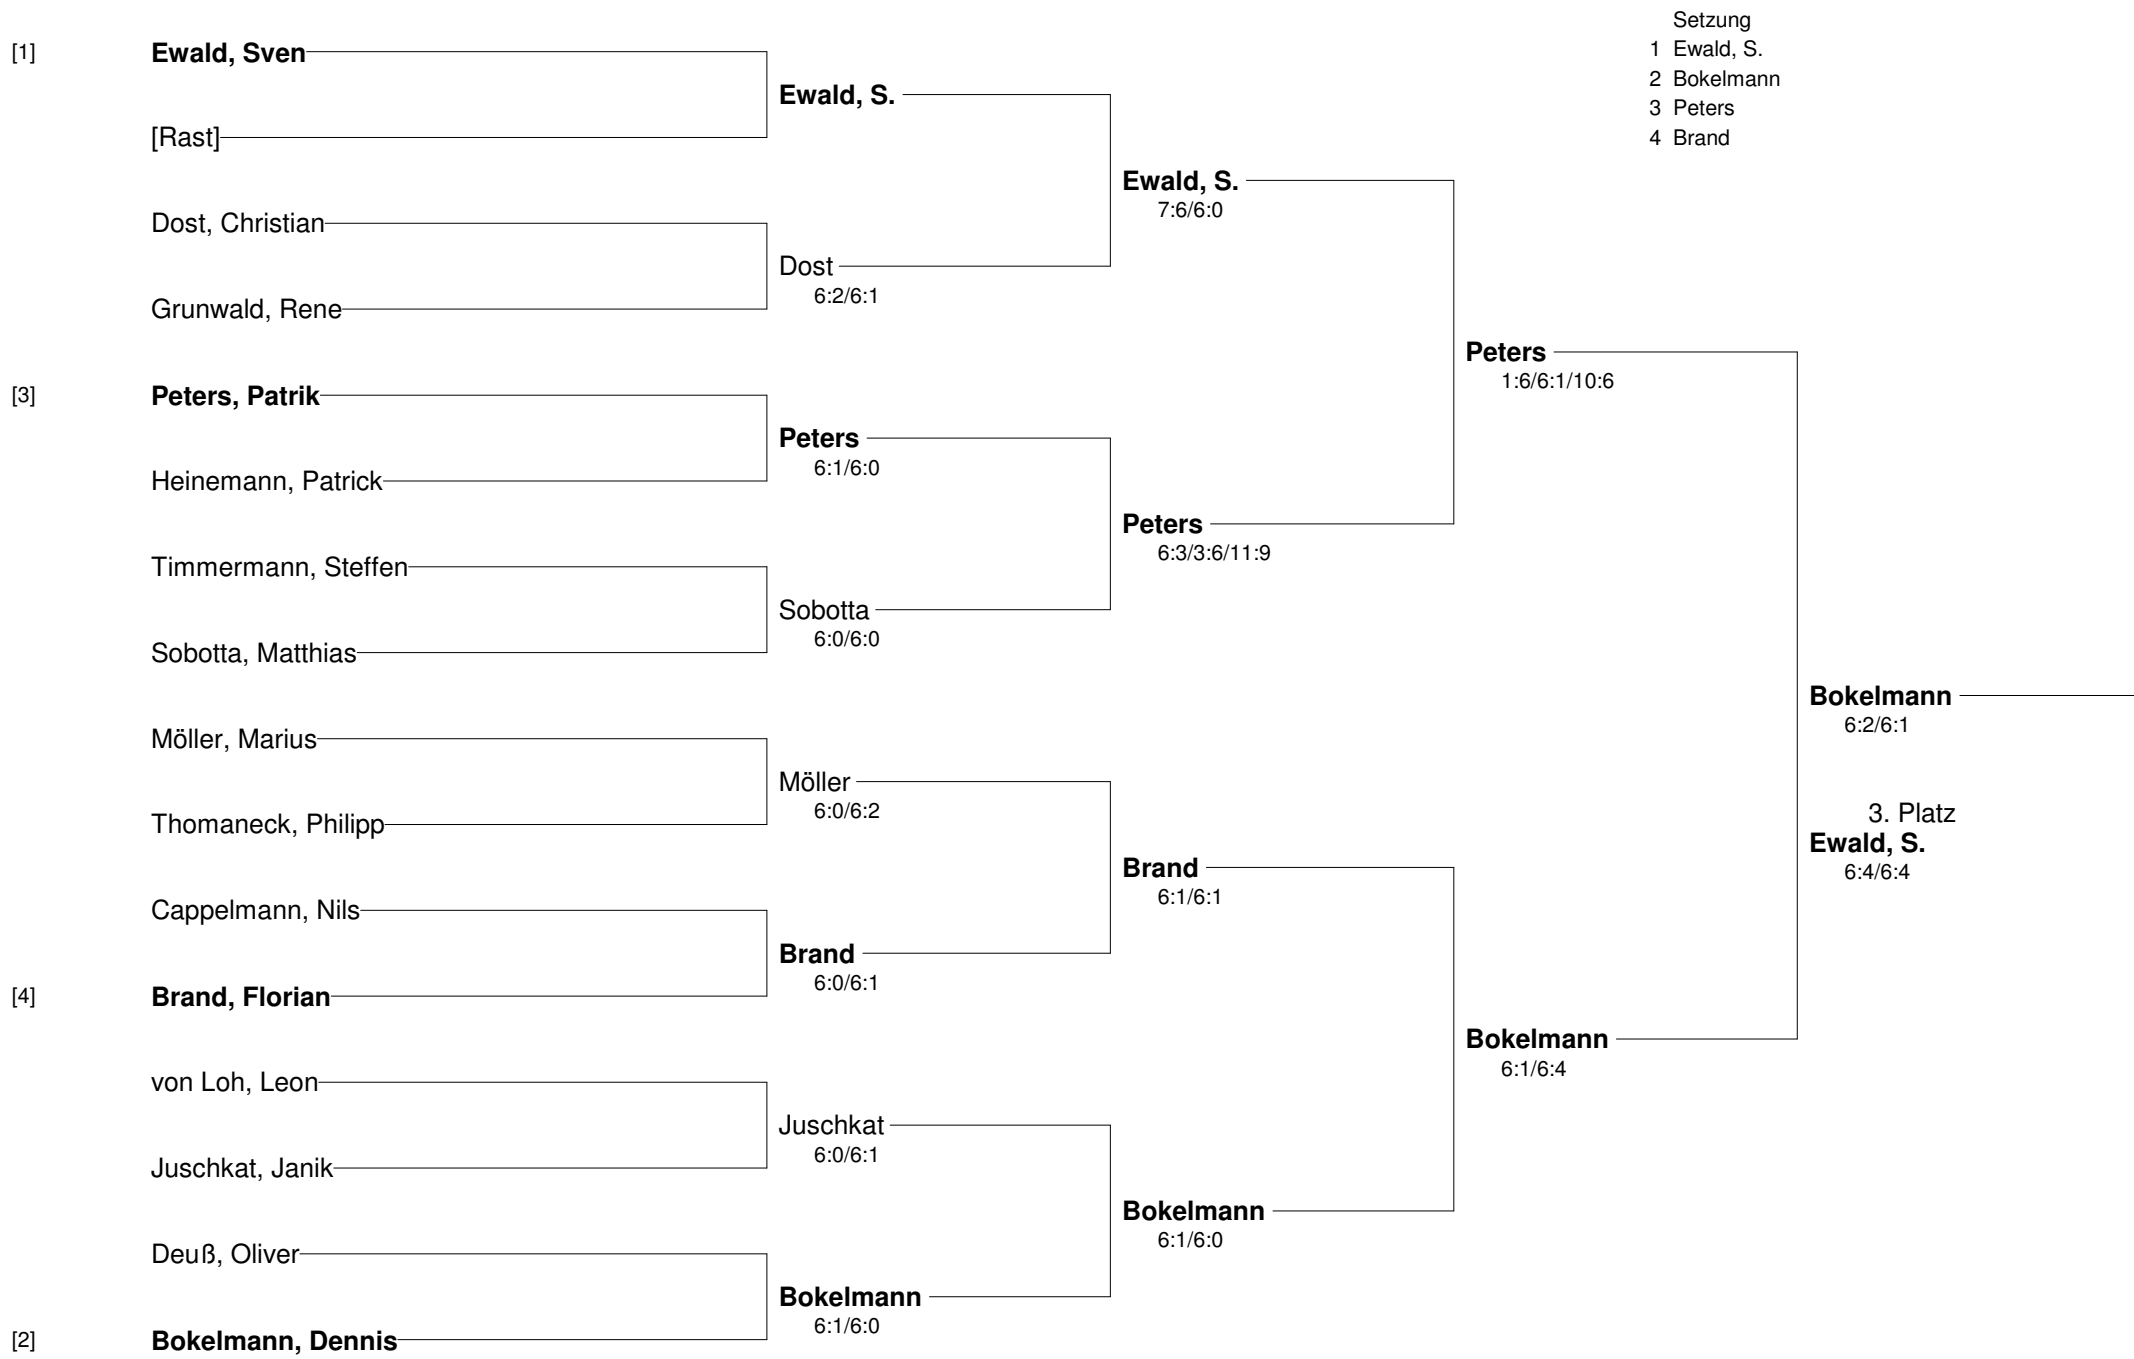

Vereinsmeisterschaften 2013

Herren