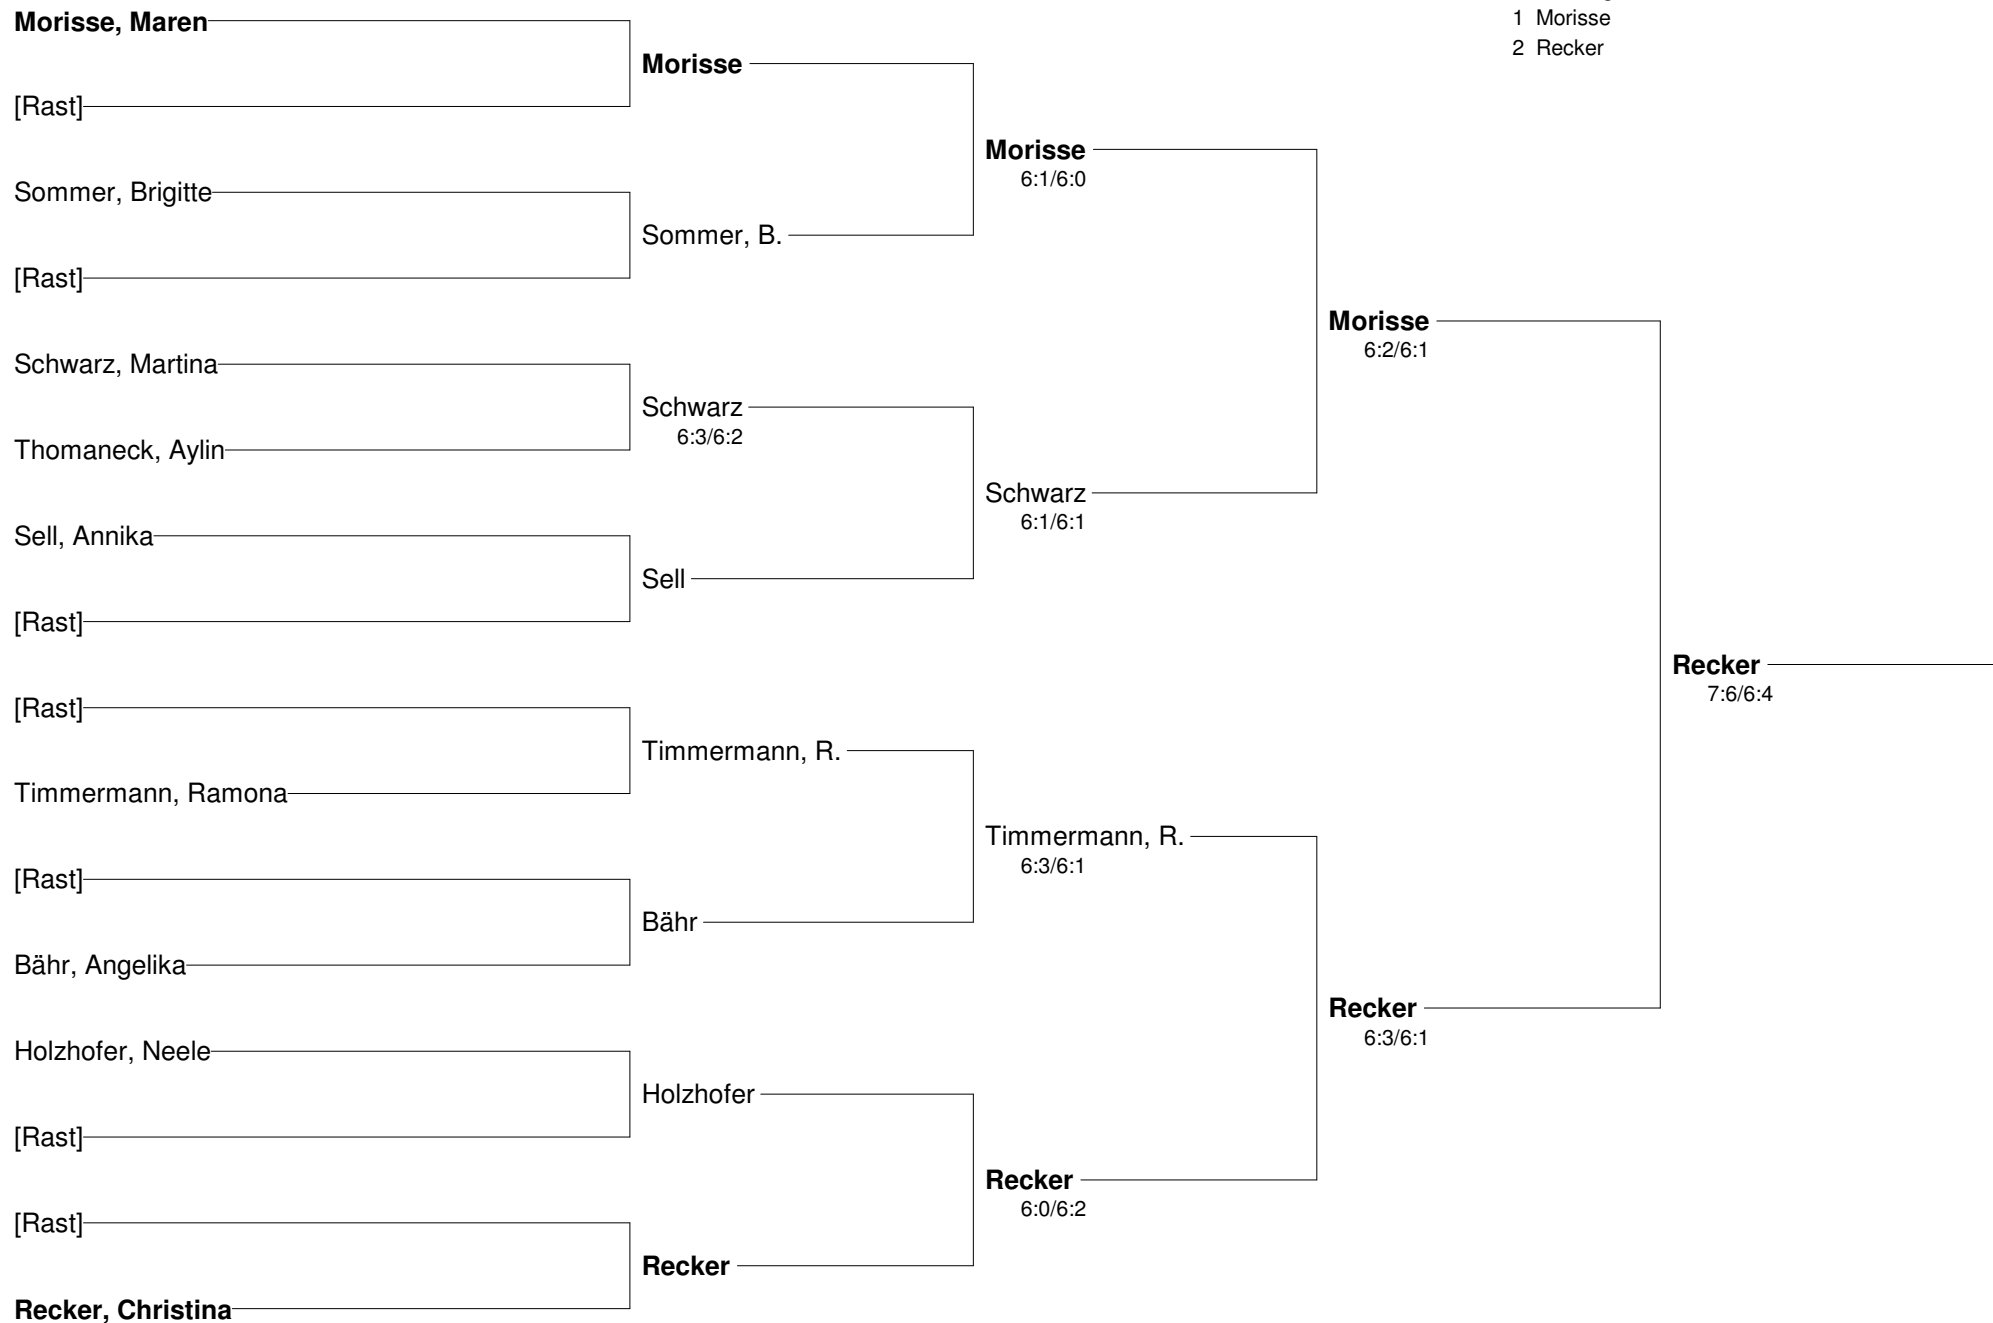

Vereinsmeisterschaften 2013

Damen

Setzung
1 Morisse
2 Recker

[1]

[2]

Vereinsmeisterschaften 2013
Damen Nebenrunde

Vereinsmeisterschaften 2013

Jungen B (U15)