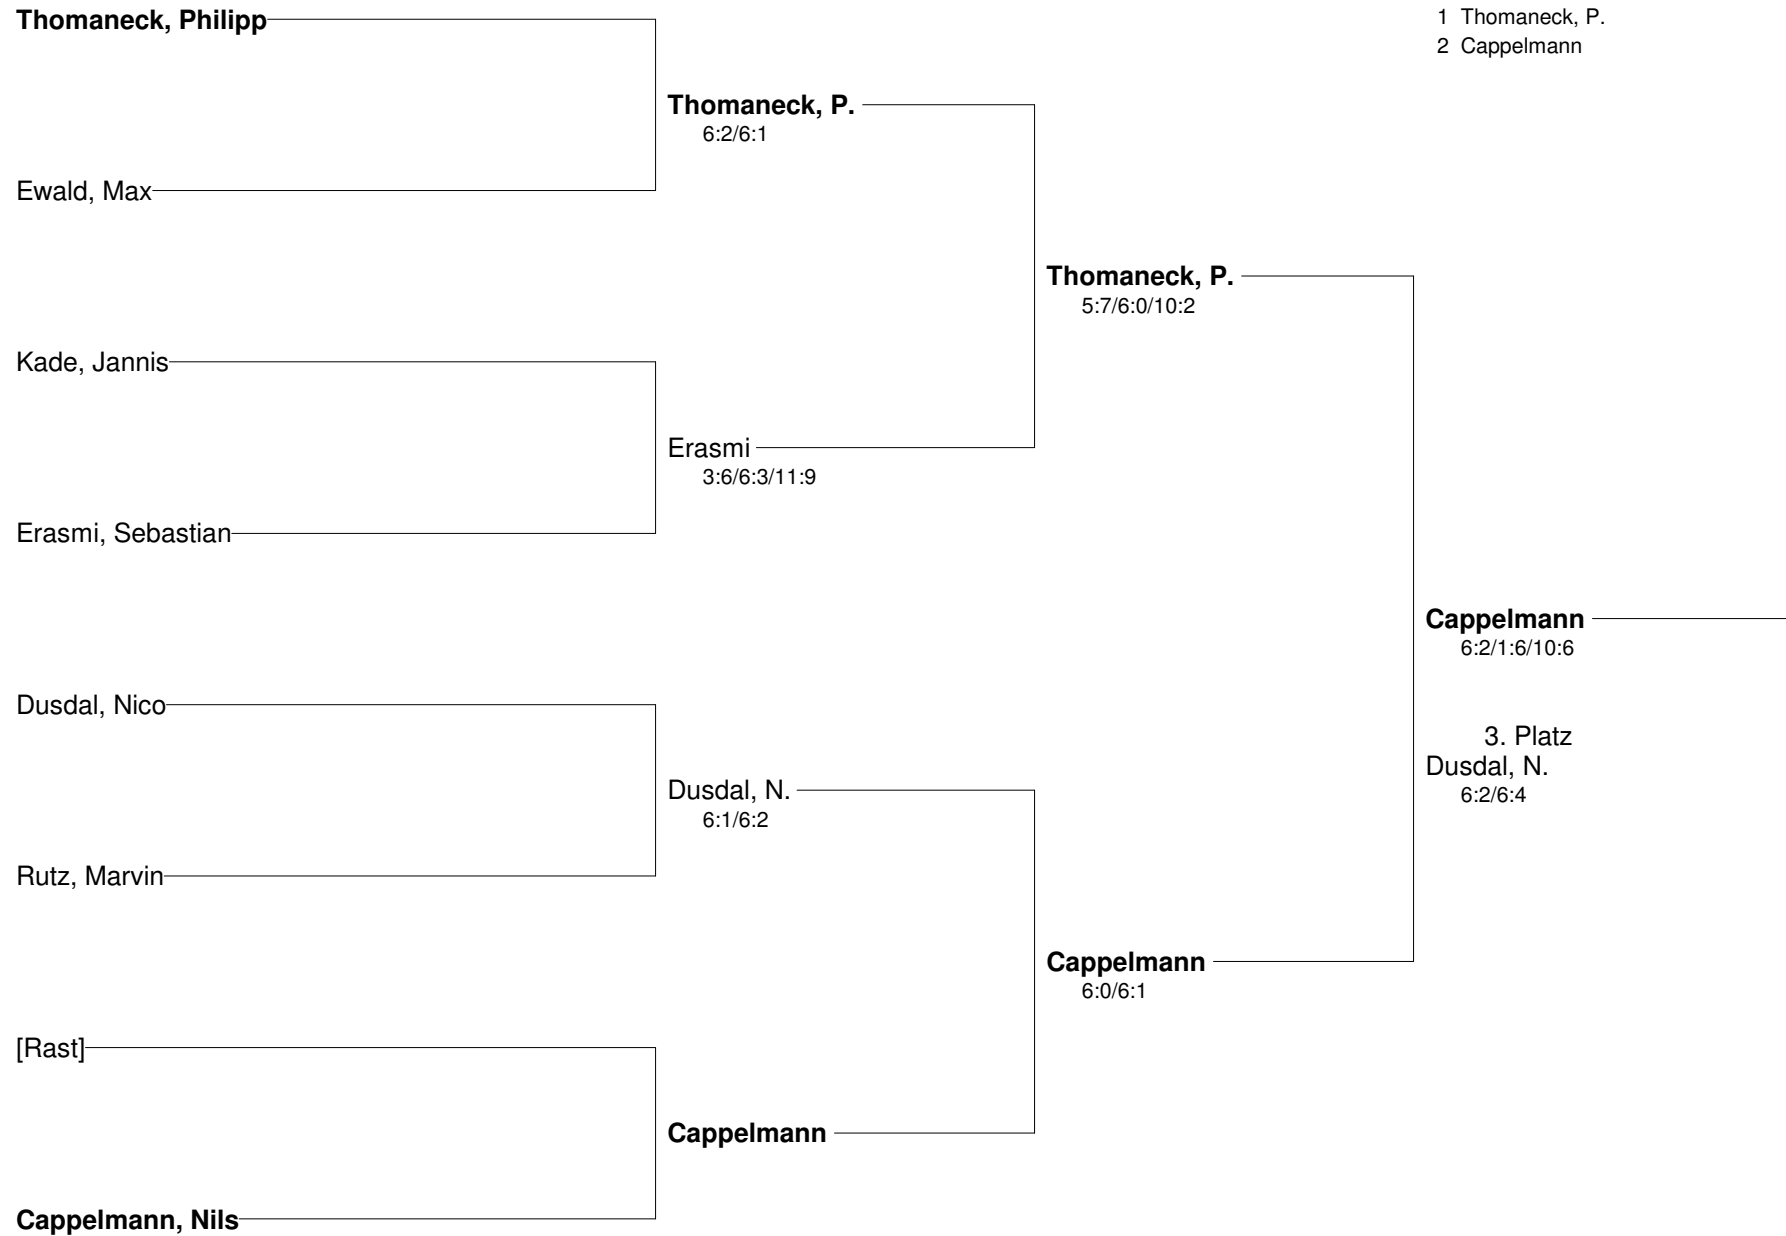

Vereinsmeisterschaften 2013

Jungen B (U15)

[1]

Setzung
1 Thomaneck, P.
2 Cappelmann

[2]