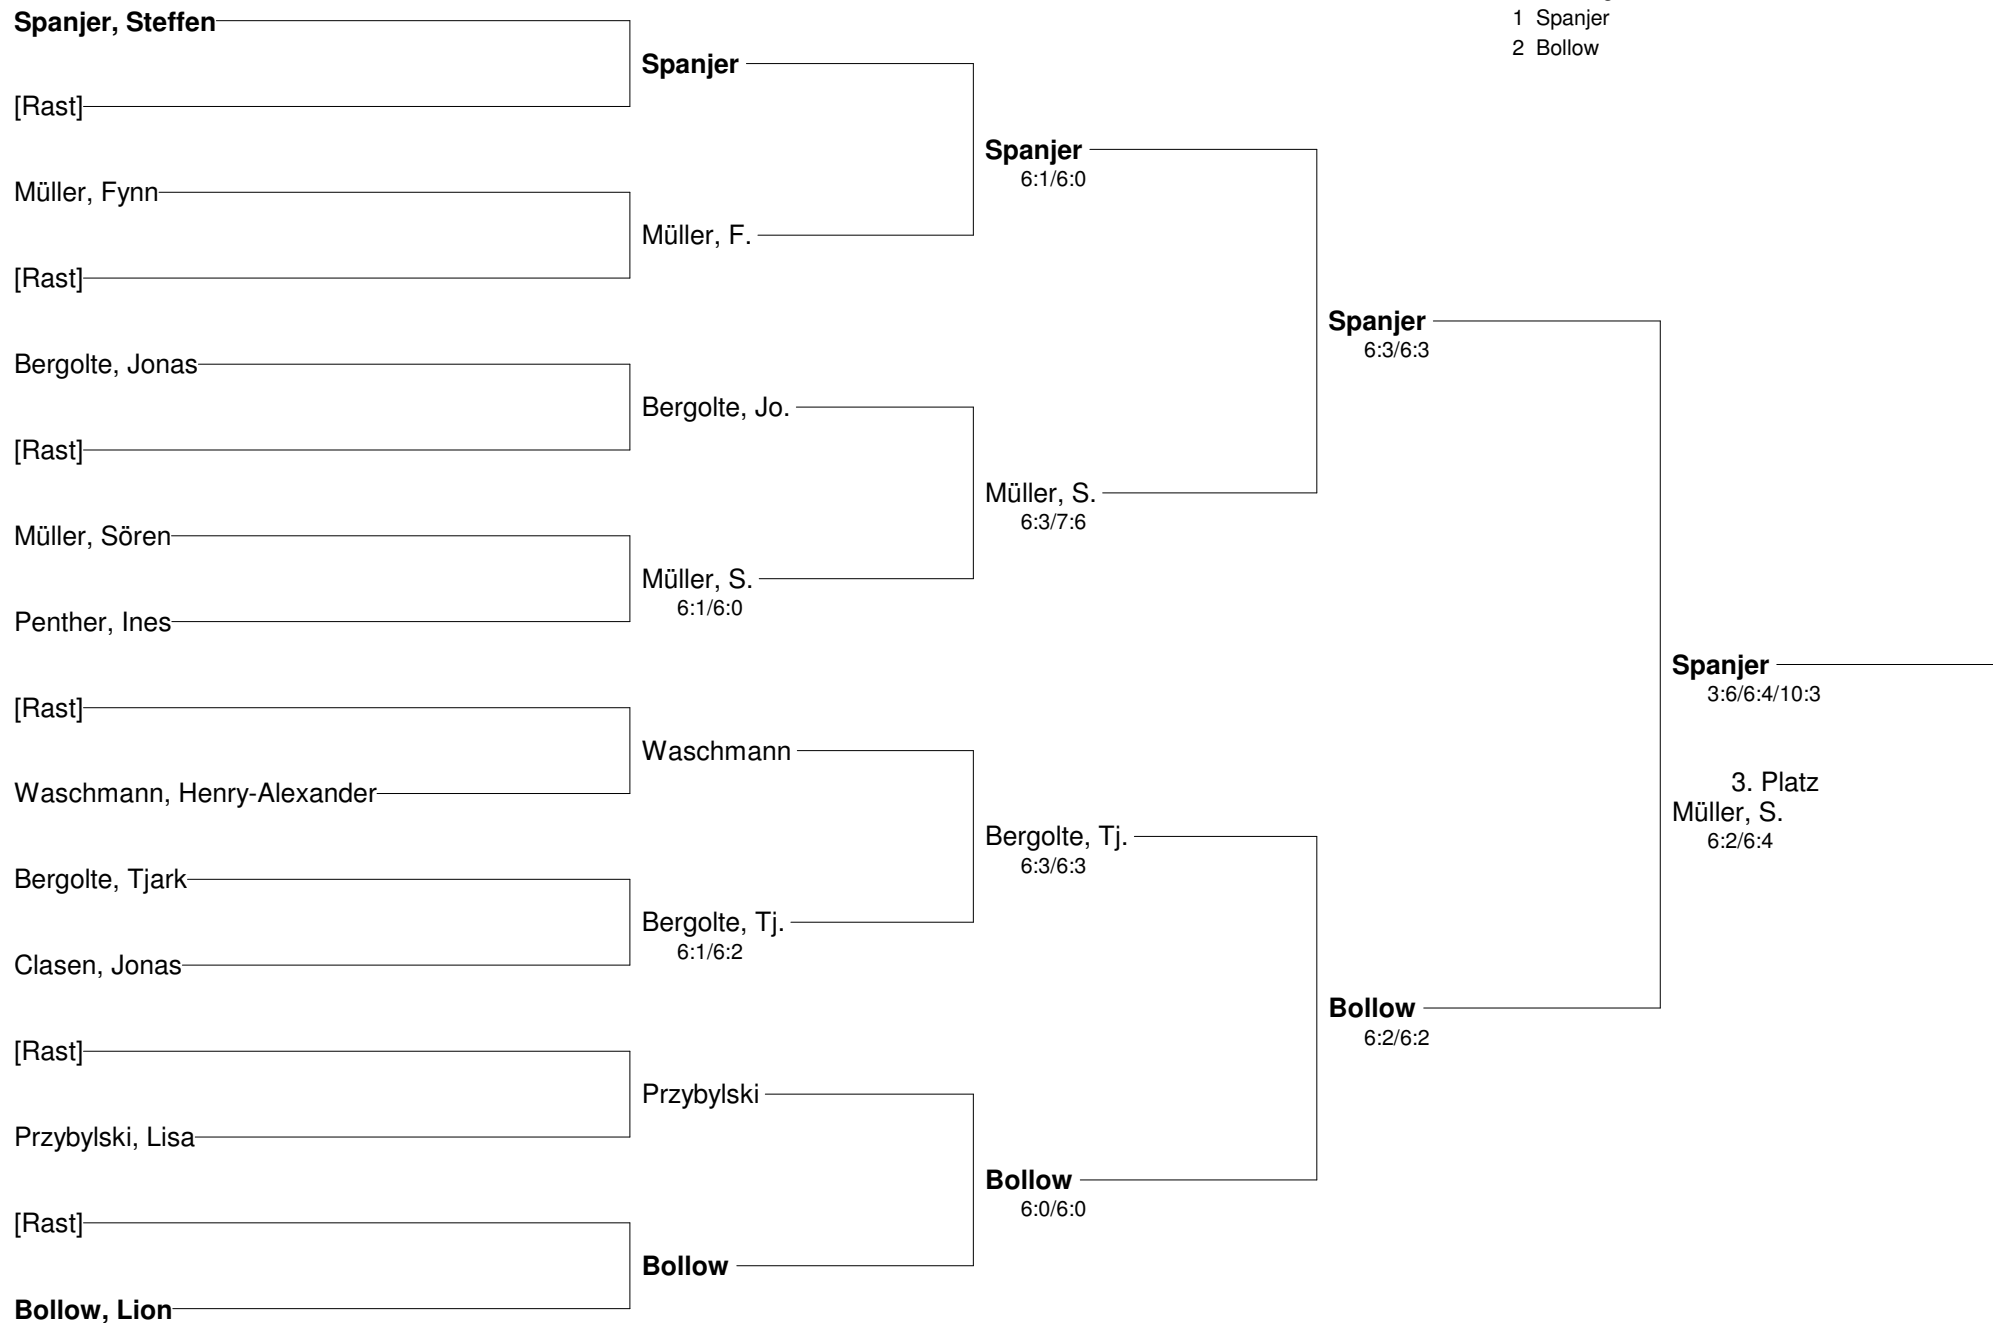

Vereinsmeisterschaften 2013 C-Jugend (U12)

Setzung
1 Spanjer
2 Bollow

[1]

[2]