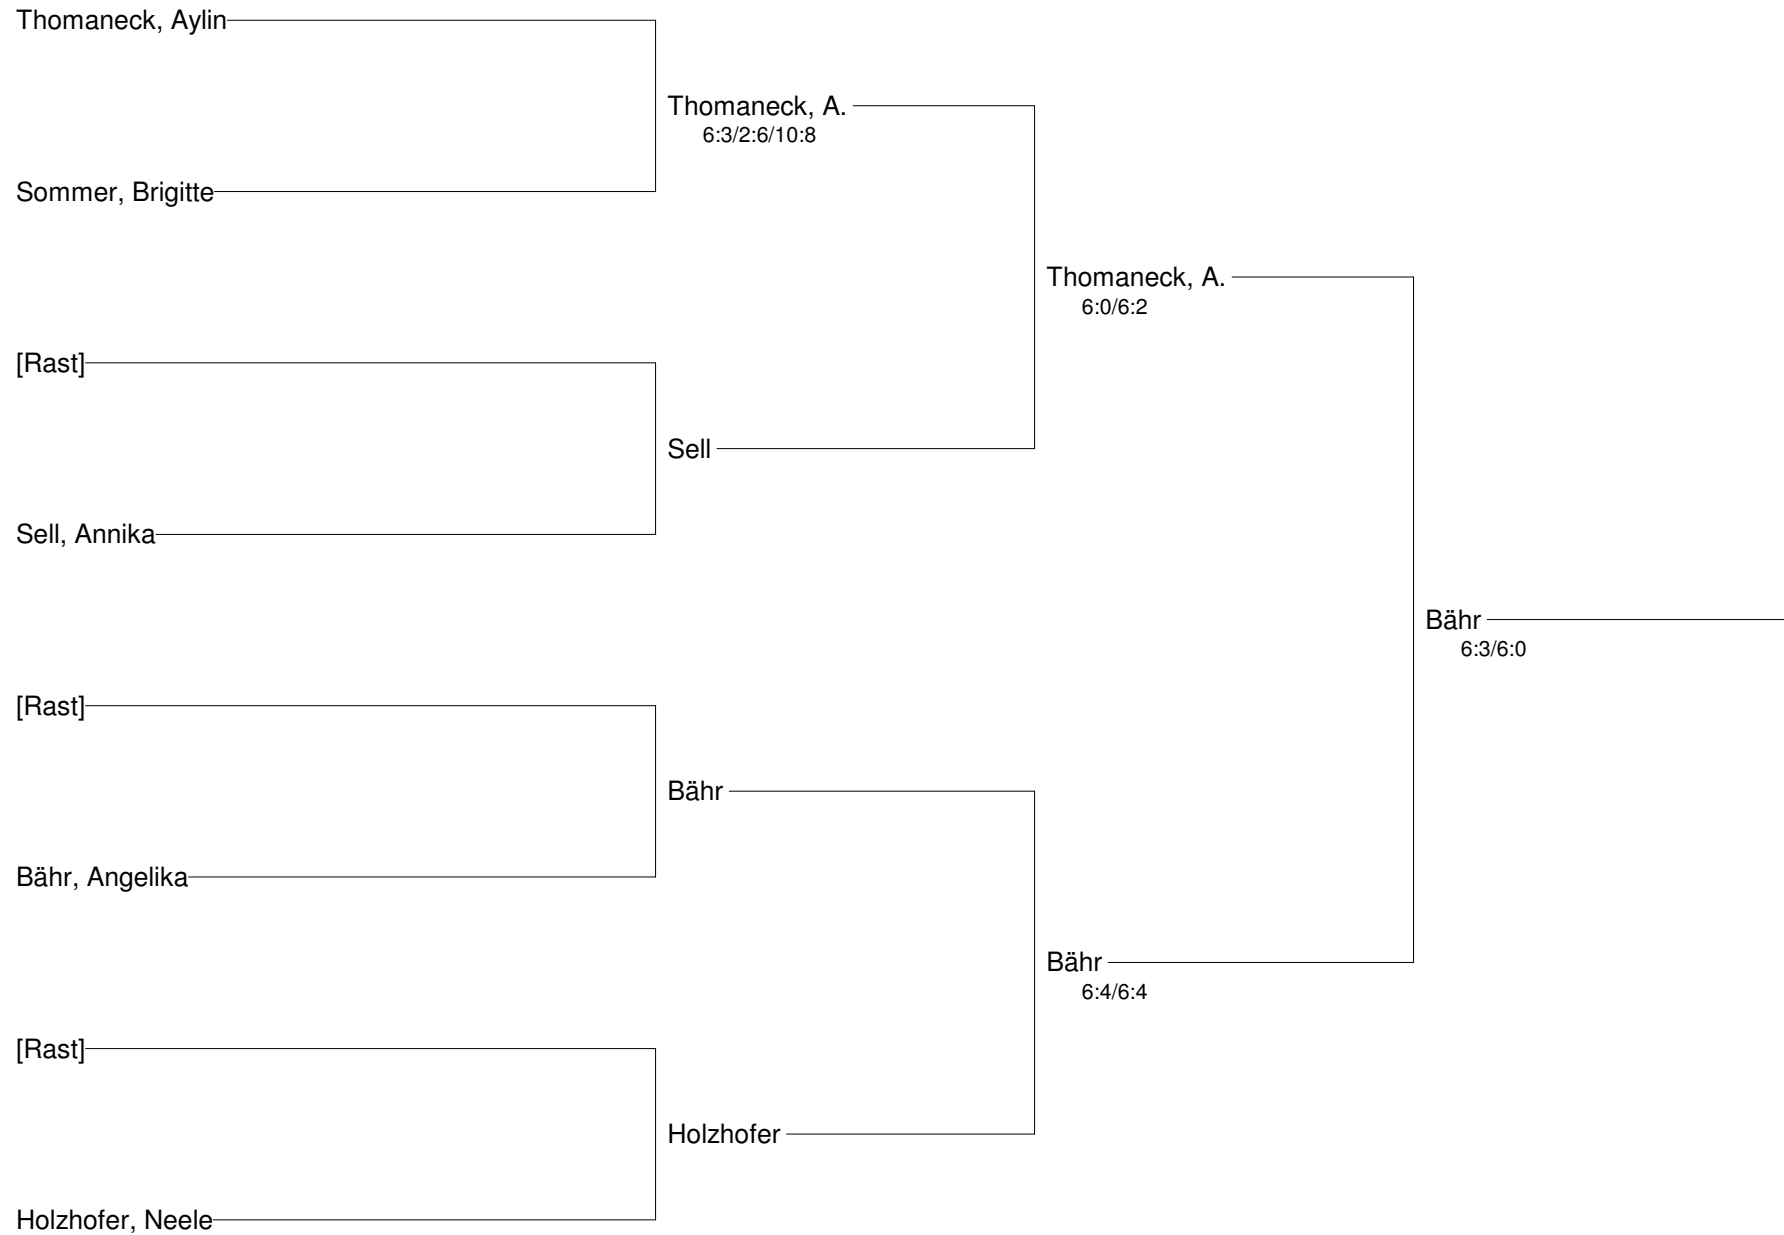

Vereinsmeisterschaften 2013

Damen

Setzung
1 Morisse
2 Recker

[1]

[2]

Vereinsmeisterschaften 2013
Damen Nebenrunde

Vereinsmeisterschaften 2013

Jungen B (U15)