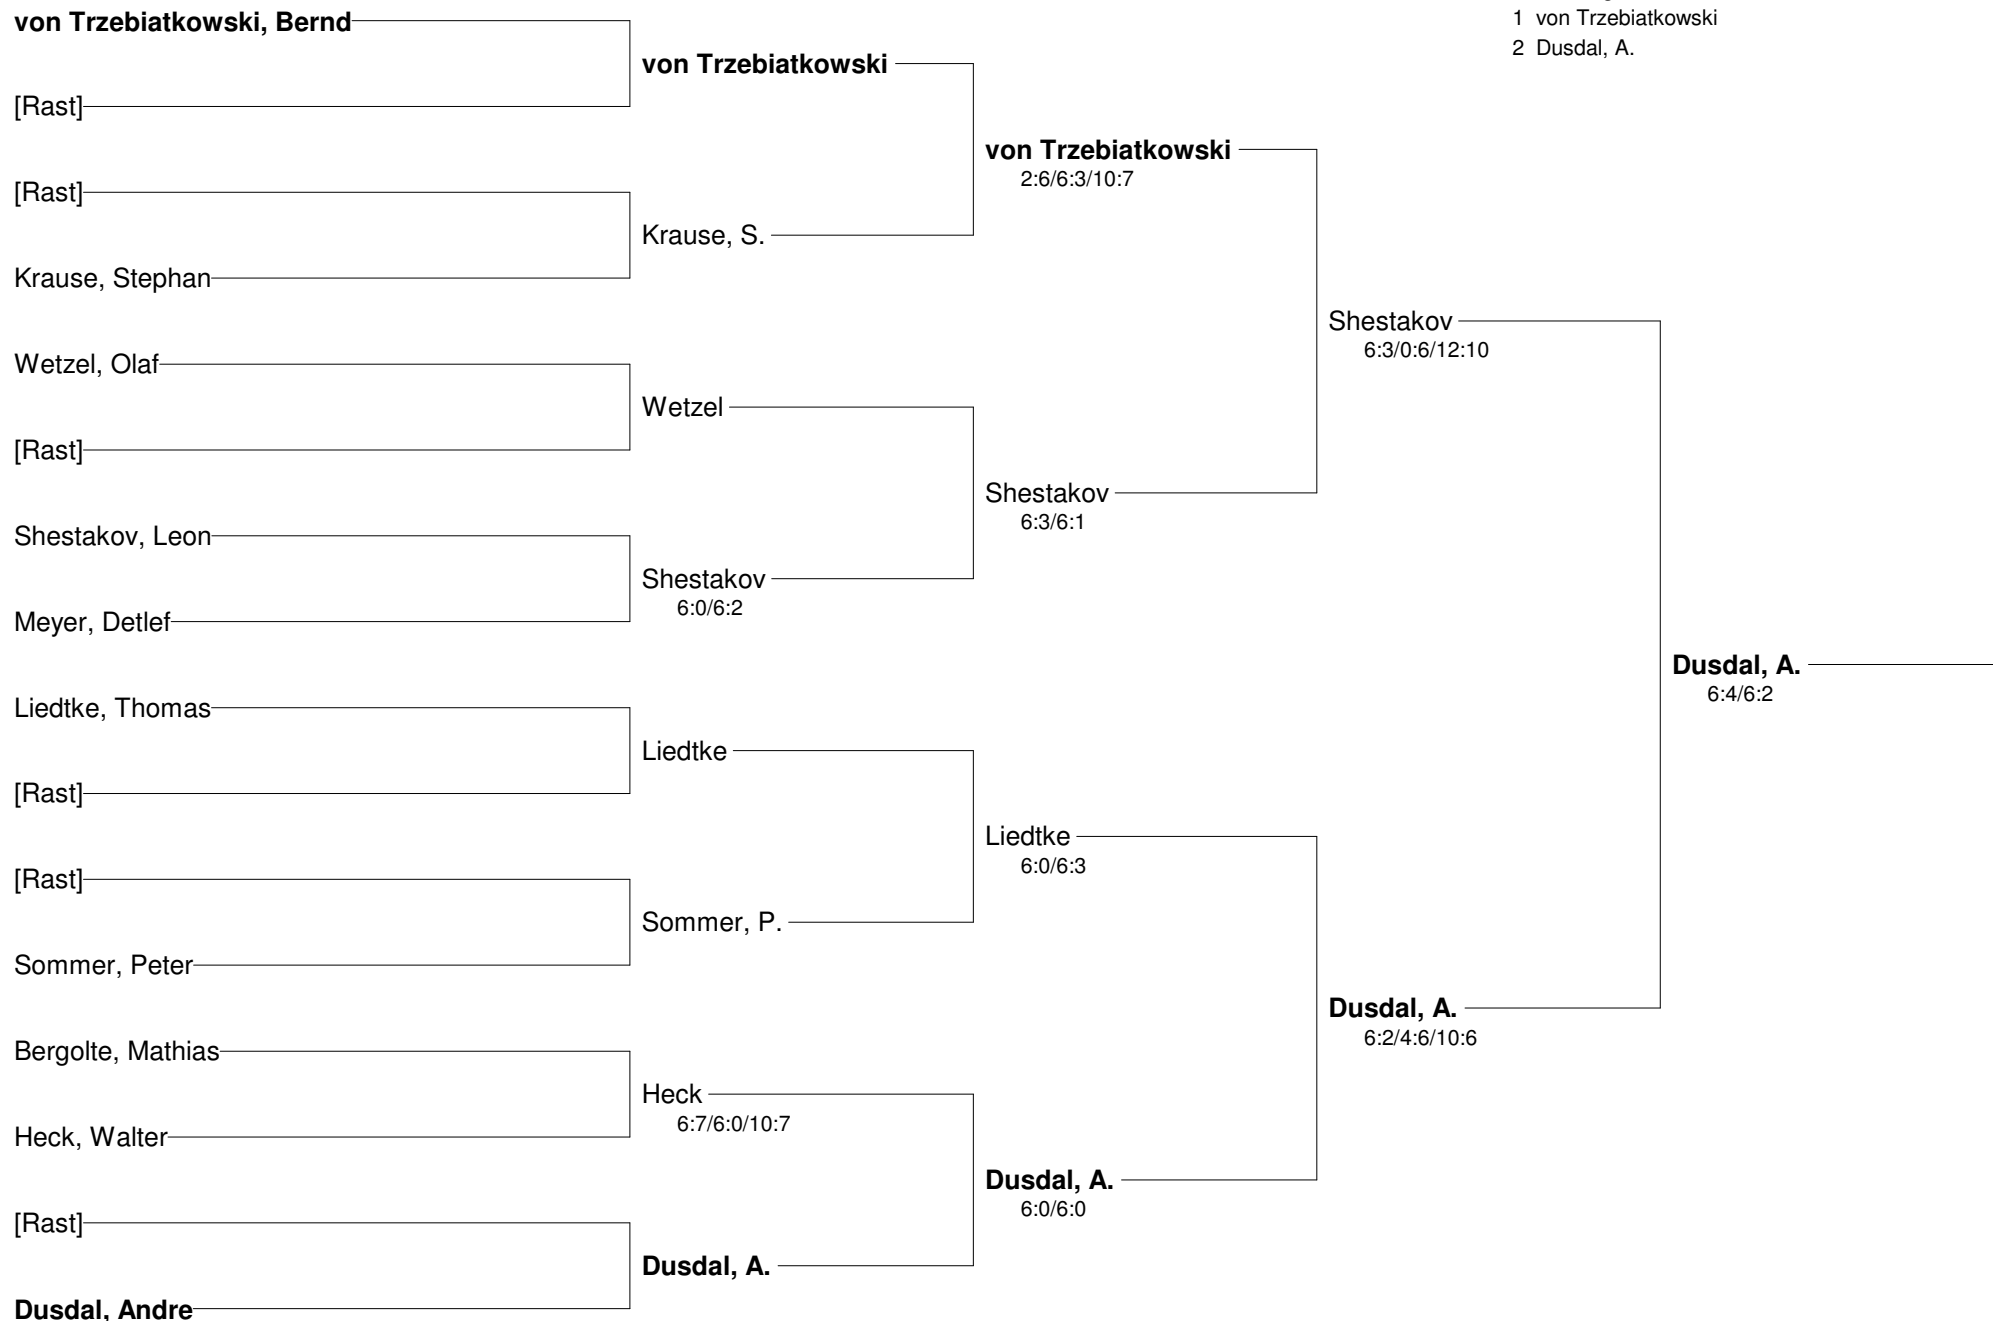

Vereinsmeisterschaften 2013

Herren 40

Setzung
1 von Trzebiatkowski
2 Dusdal, A.

[1]

[2]