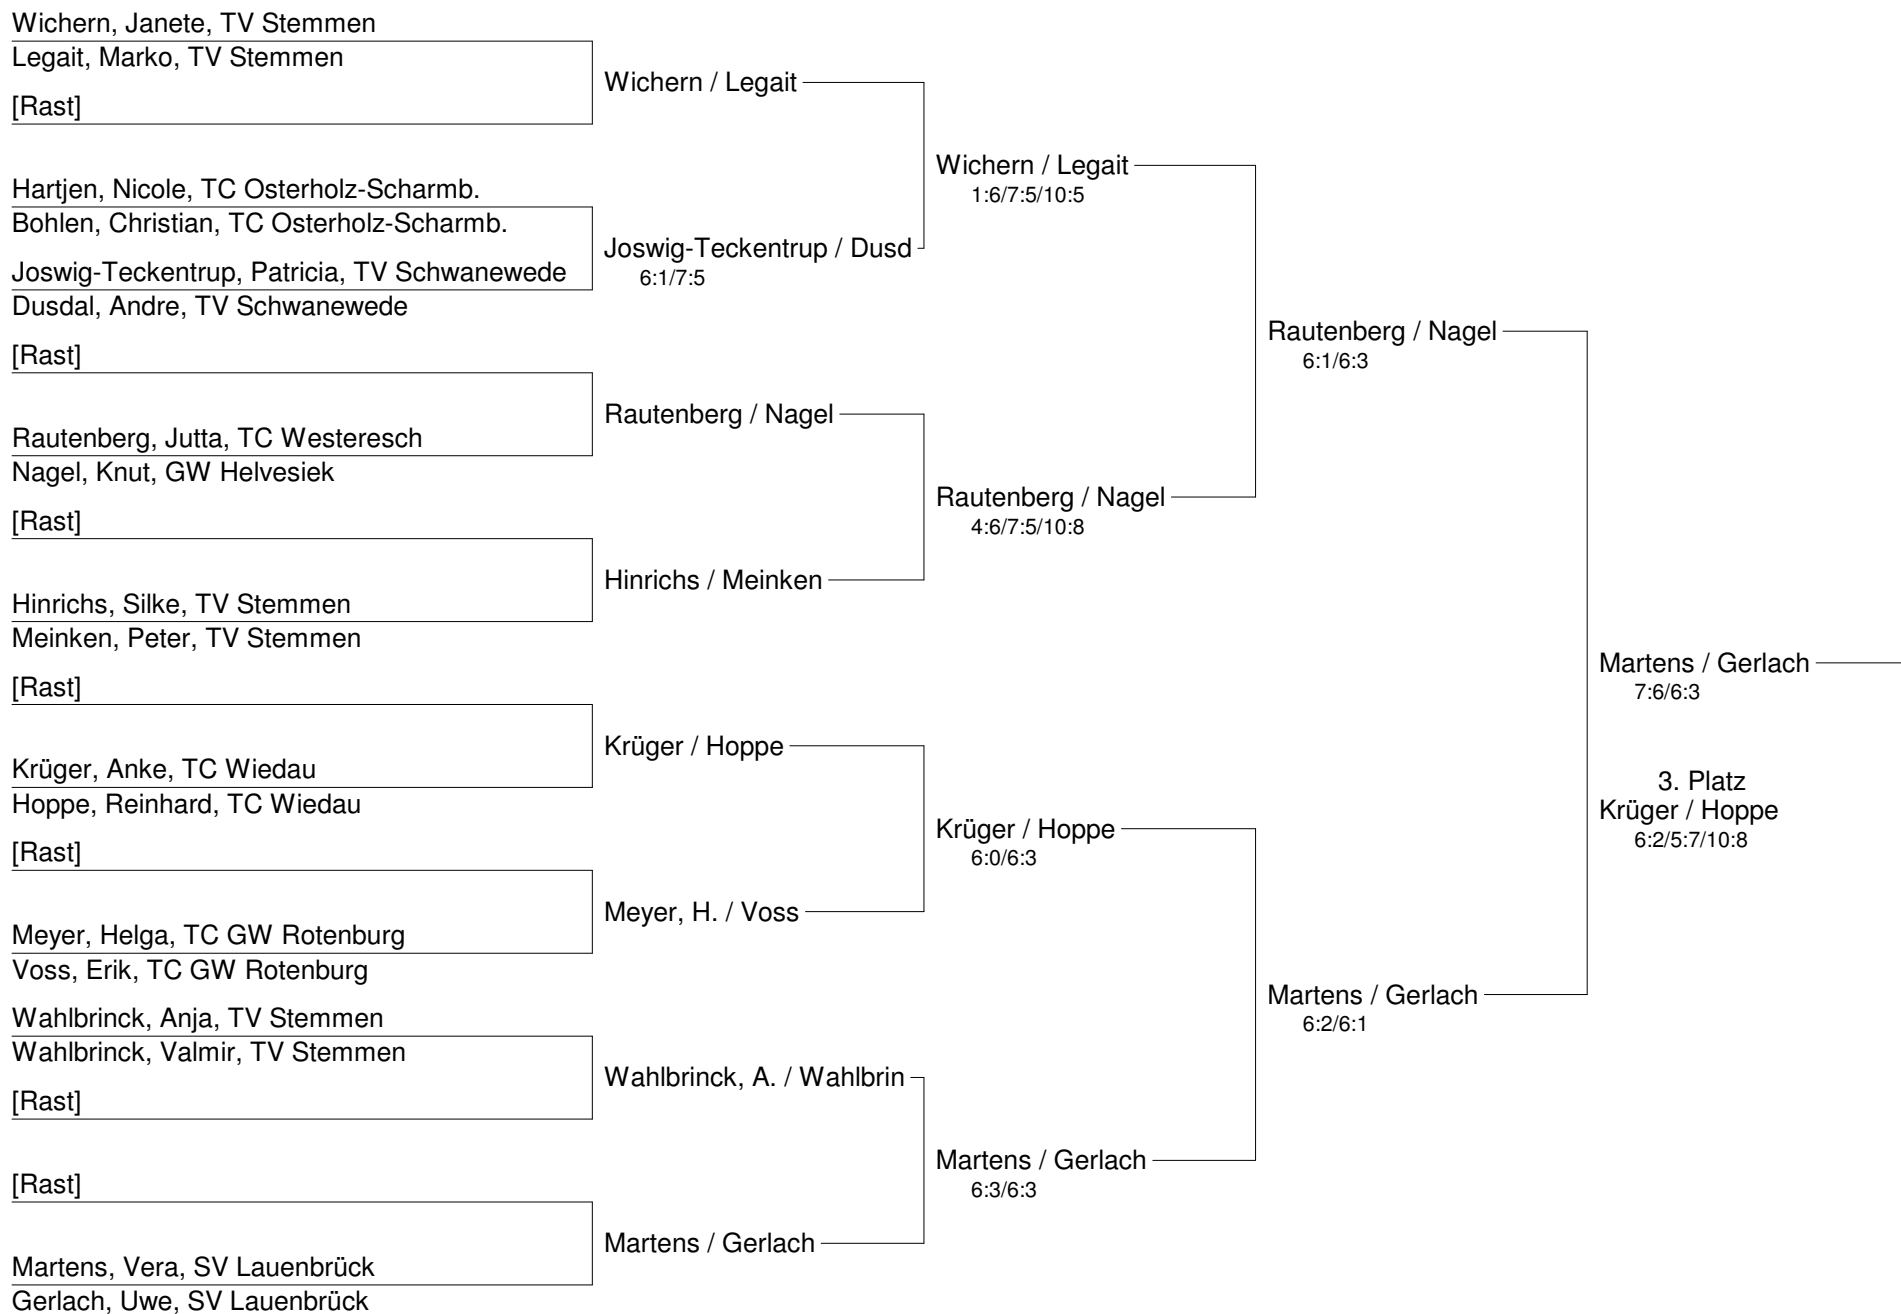

**Regionsmeisterschaften 2015 Mixed
beim TC GW Rotenburg
Mixed B**