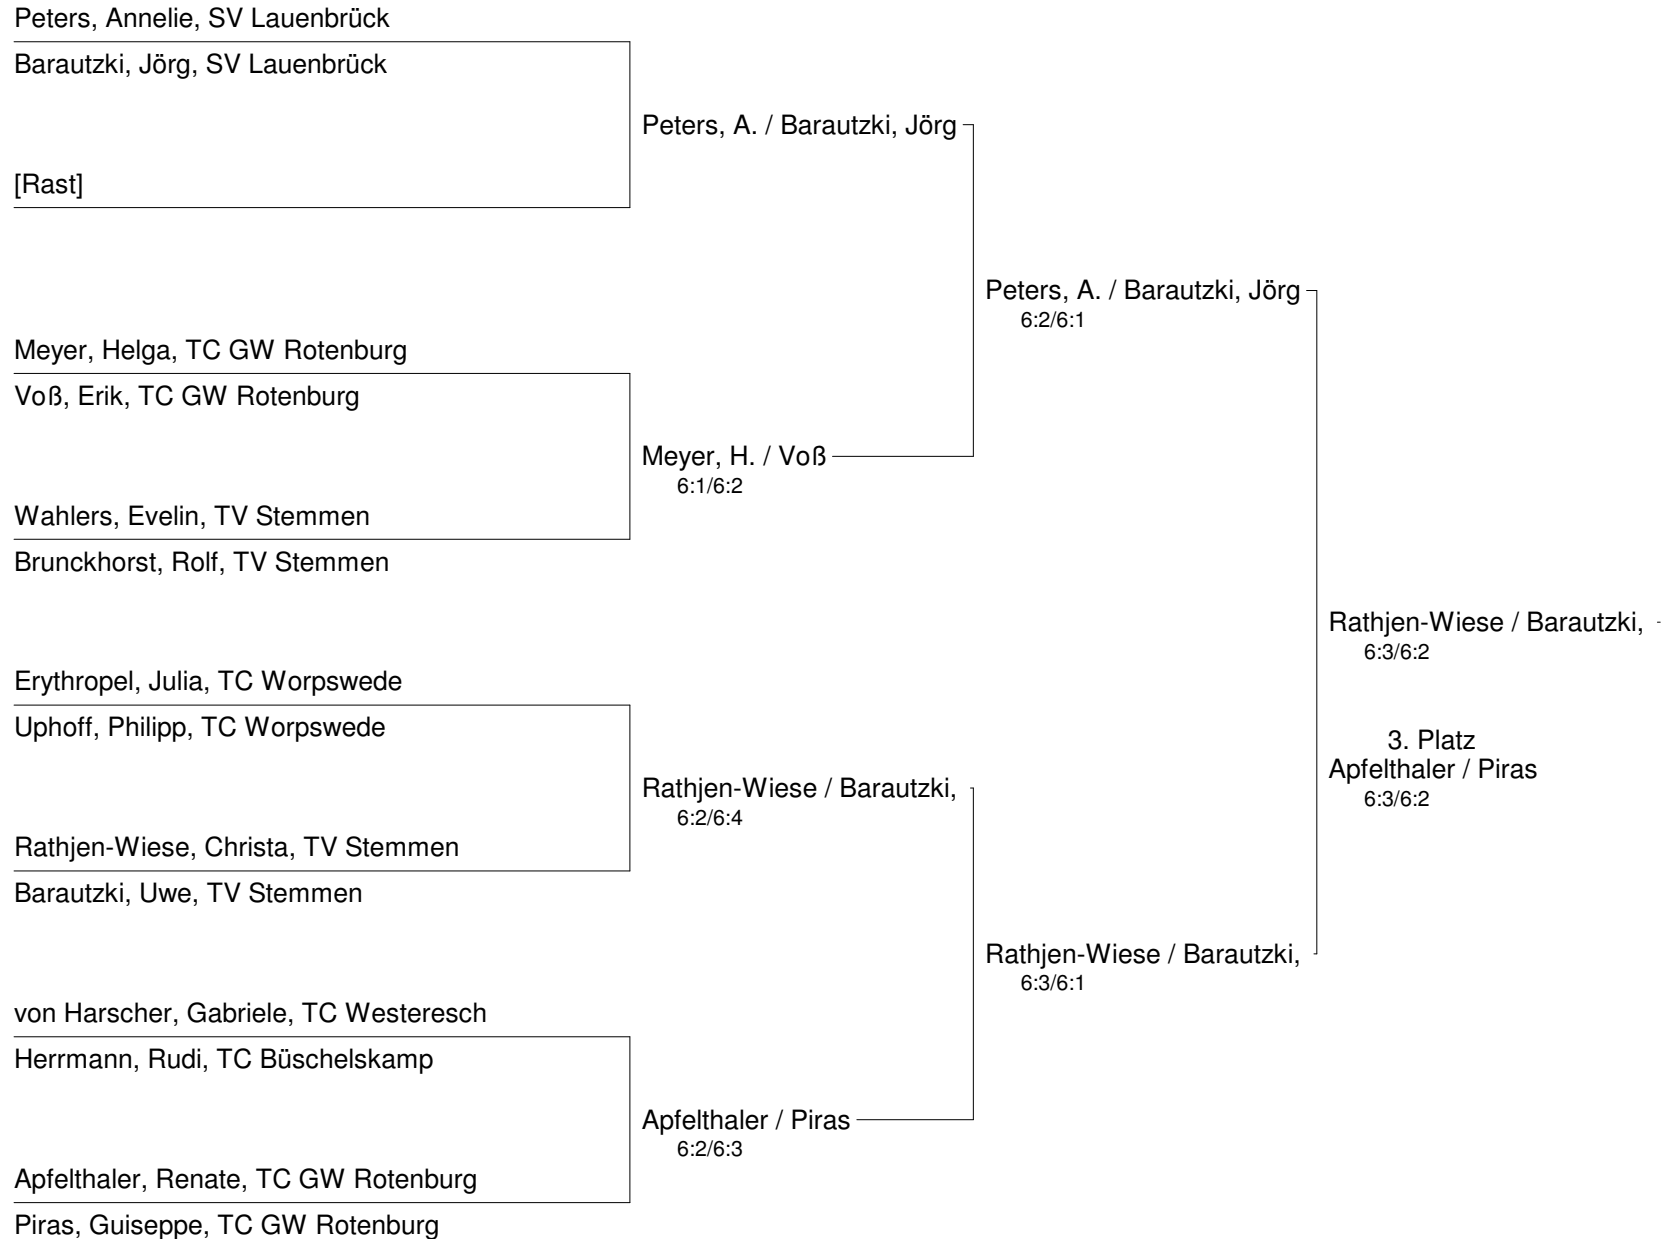

**Regionsmeisterschaften 2013 im Mixed 28. - 29. September 2013
der Region Aller-Oste-Wümme beim TC GW Rotenburg
Mixed 50 B**