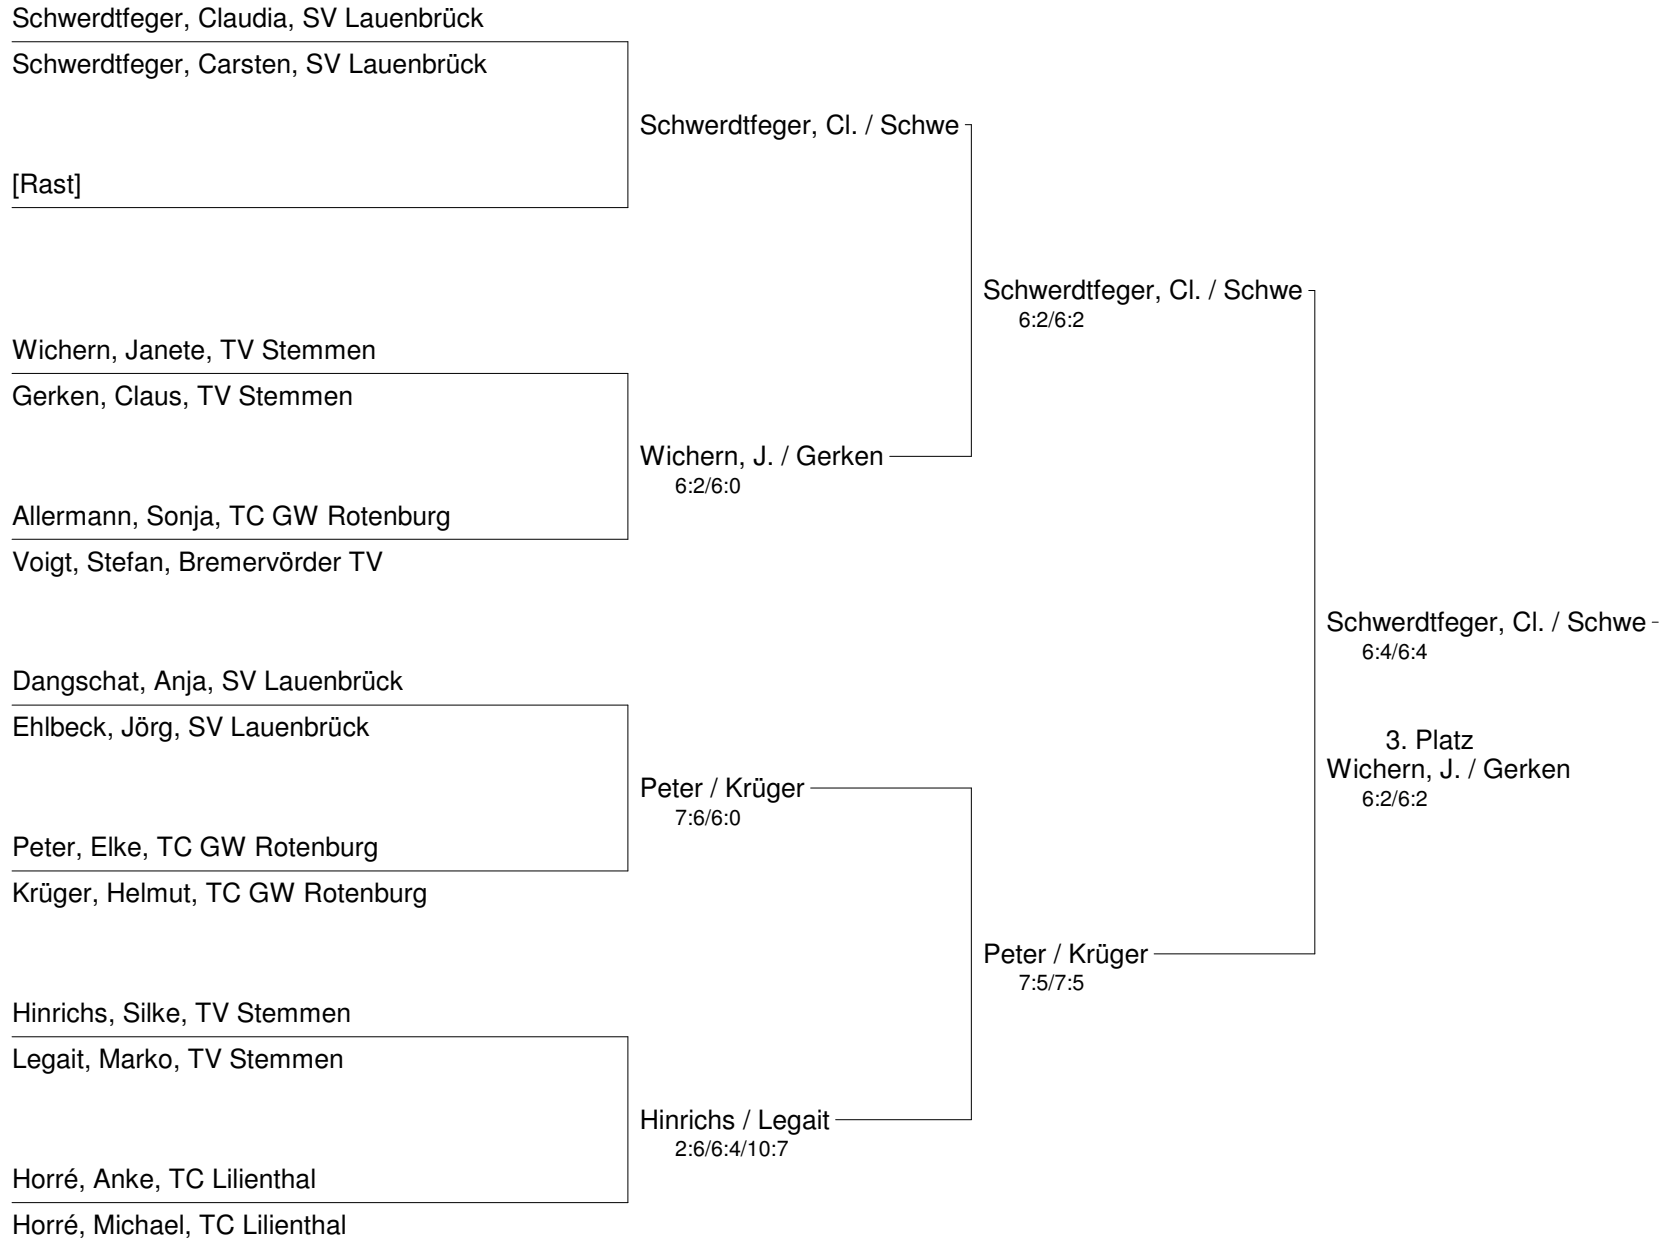

**Regionsmeisterschaften 2013 im Mixed 28. - 29. September 2013
der Region Aller-Oste-Wümme beim TC GW Rotenburg
Mixed 40 B**