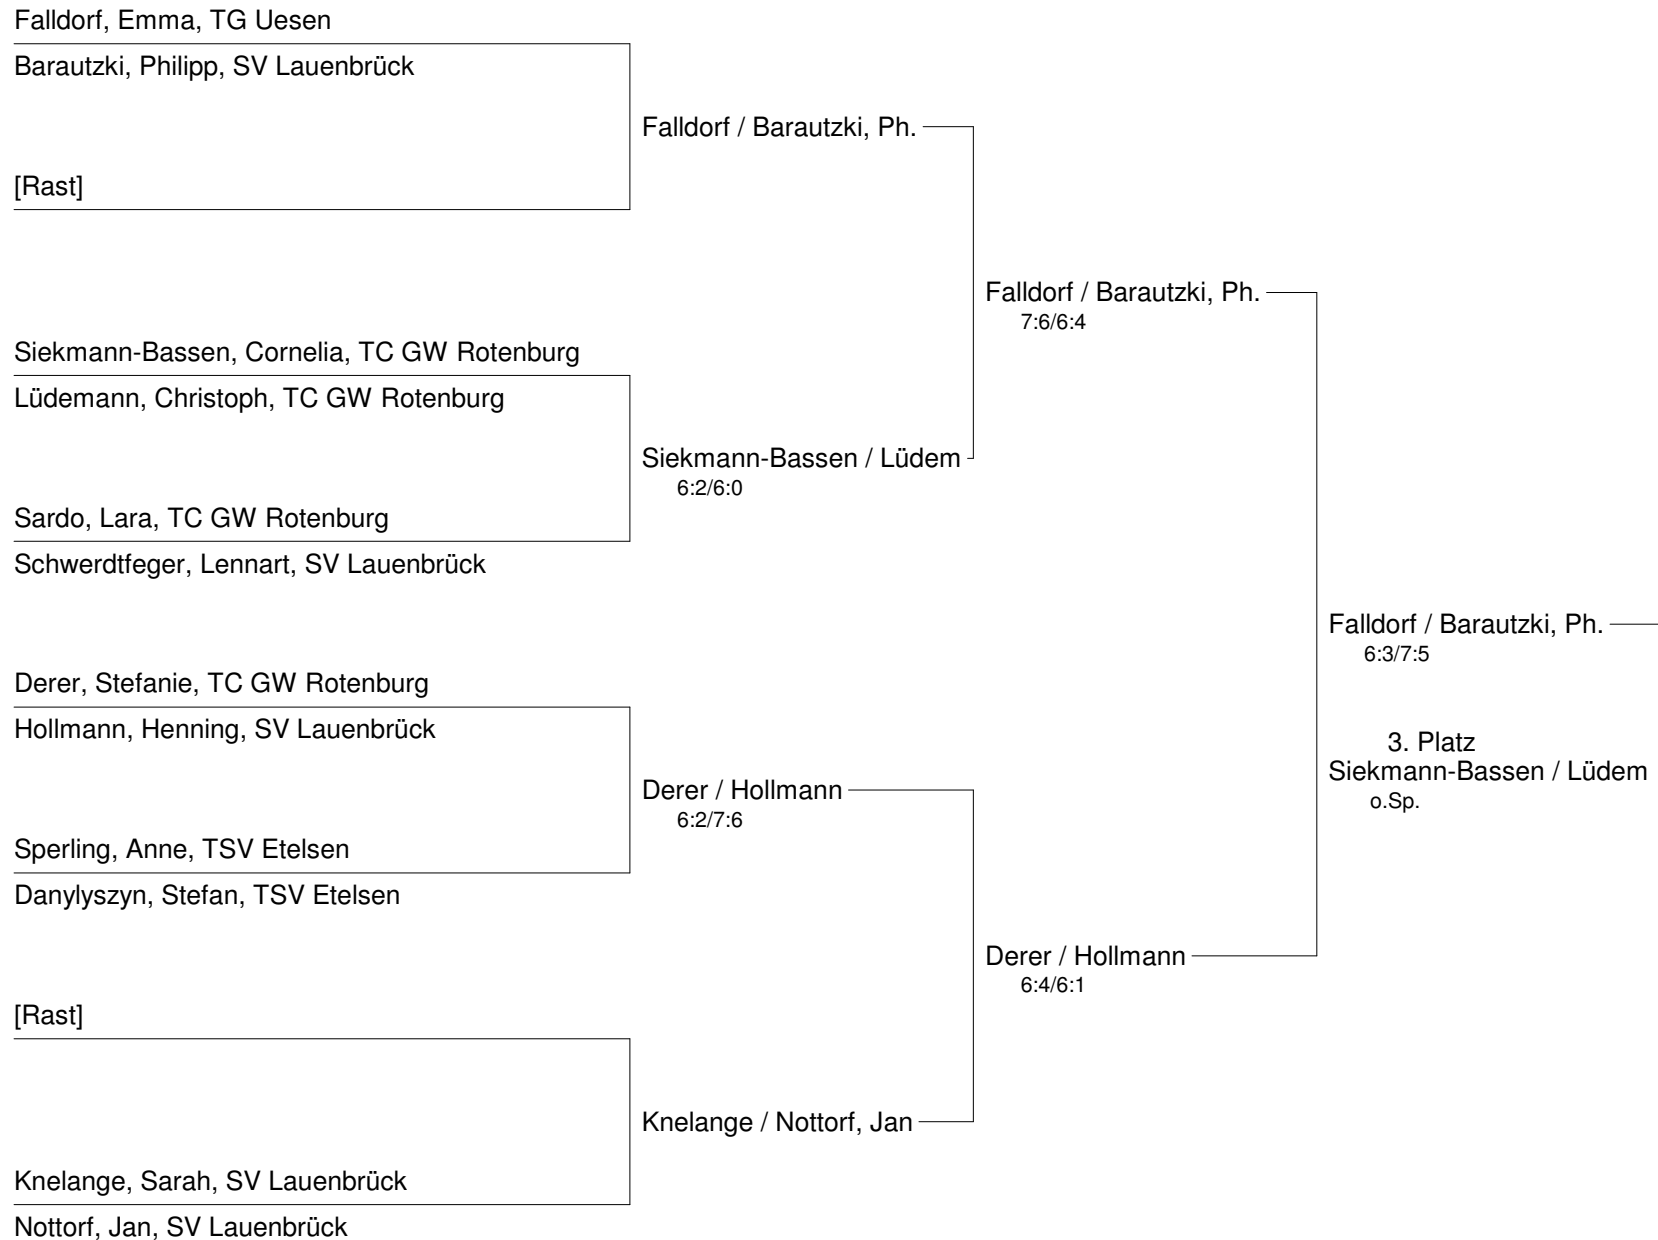

**Regionsmeisterschaften 2013 im Mixed 28. - 29. September 2013
der Region Aller-Oste-Wümme beim TC GW Rotenburg
Mixed Damen und Herren**