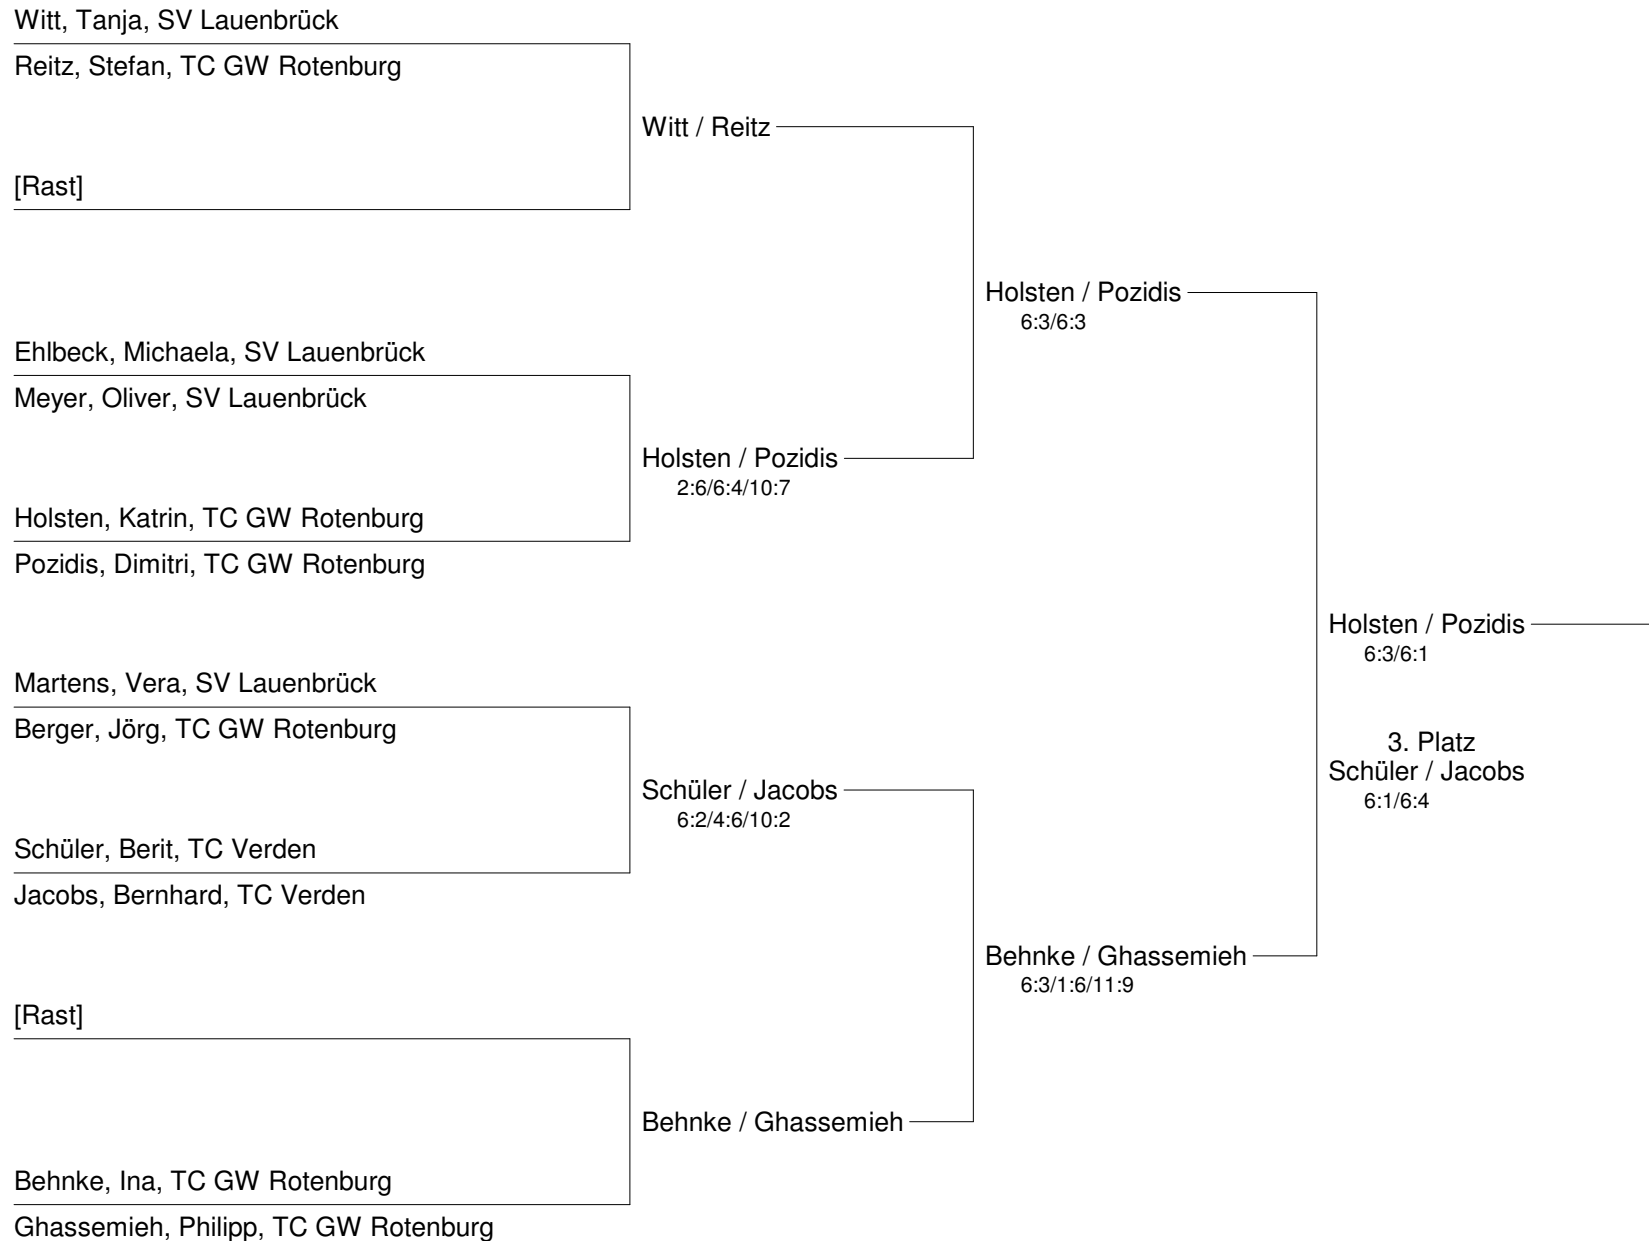

**Regionsmeisterschaften 2013 im Mixed 28. - 29. September 2013
der Region Aller-Oste-Wümme beim TC GW Rotenburg
Mixed 30 A**

**Regionsmeisterschaften 2013 im Mixed 28. - 29. September 2013
der Region Aller-Oste-Wümme beim TC GW Rotenburg
Mixed 30 A Nebenrunde**