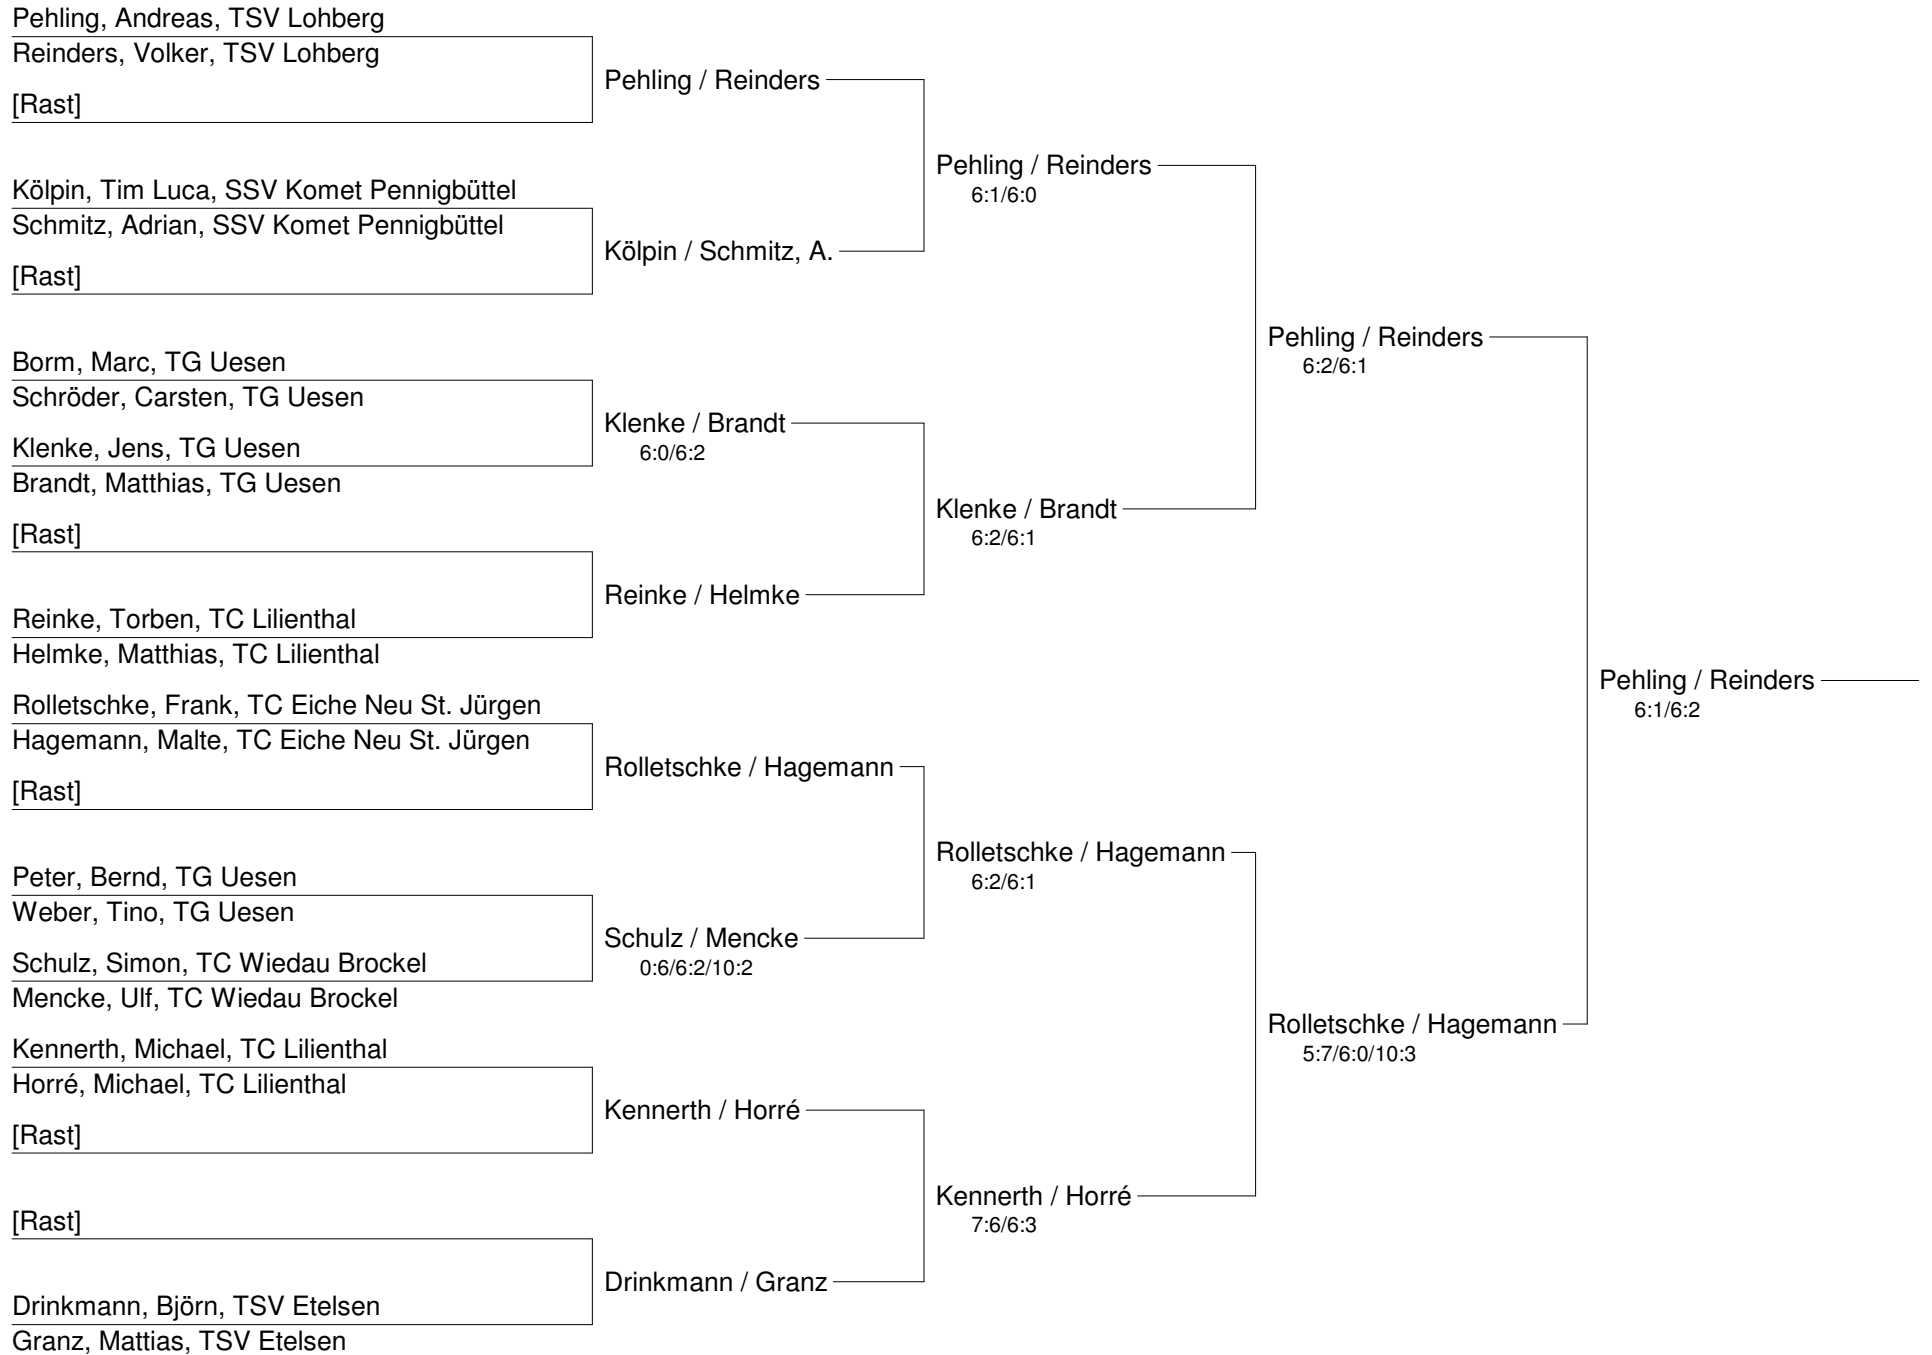

Regionsmeisterschaften Doppel Aller-Oste-Wümme 2013
Herren/Herren 30 B