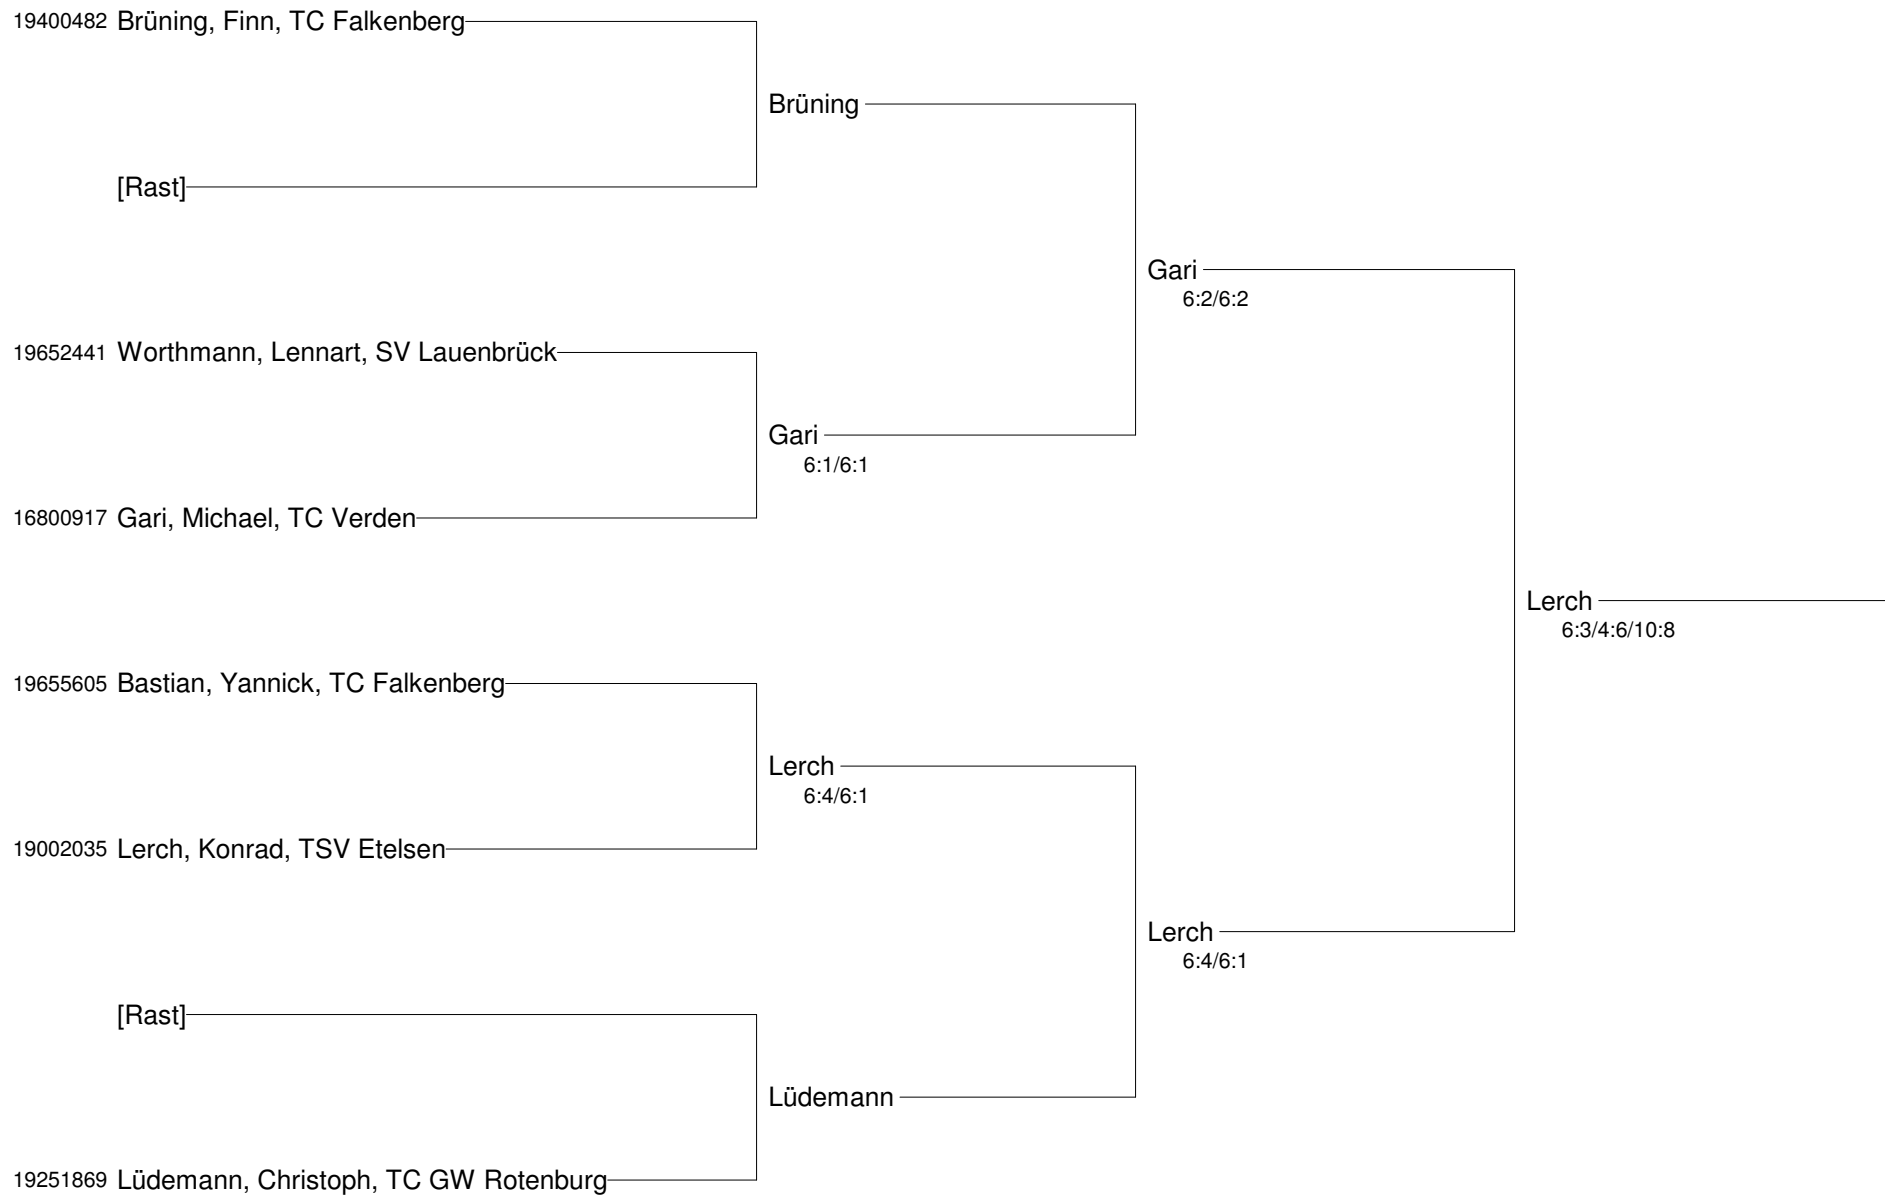

**Regionsmeisterschaften 2013 im Einzel 09. - 11. August 2013**  
**Damen und Herren der Region Aller-Oste-Wümme**  
**Herren A**

**Regionsmeisterschaften 2013 im Einzel 09. - 11. August 2013**  
**Damen und Herren der Region Aller-Oste-Wümme**  
**Herren B**

**Regionsmeisterschaften 2013 im Einzel 09. - 11. August 2013**  
**Damen und Herren der Region Aller-Oste-Wümme**  
**Herren B Nebenrunde**