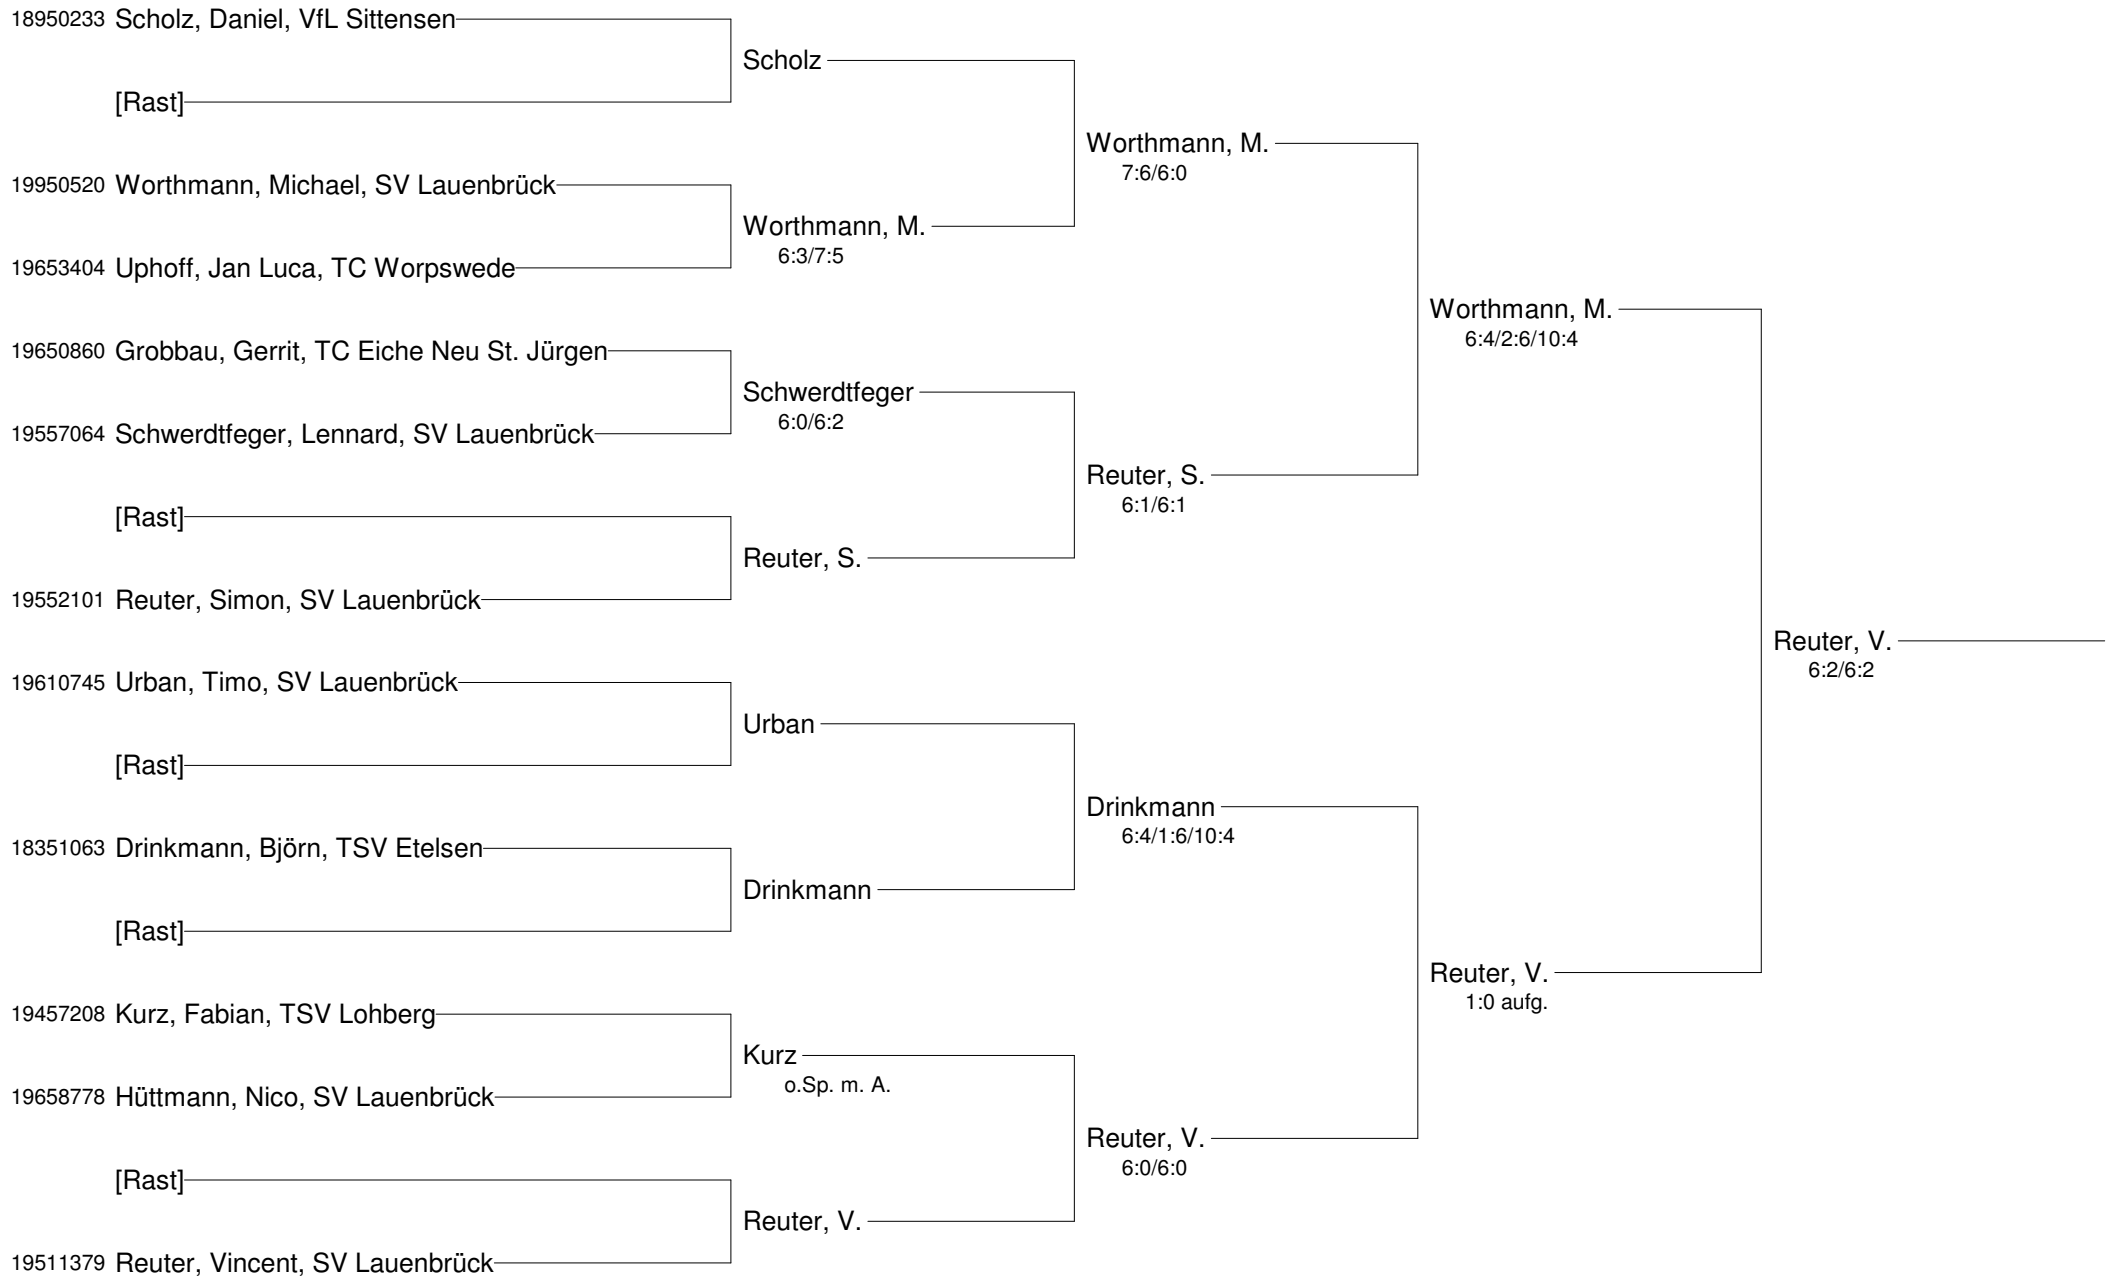

**Regionsmeisterschaften 2013 im Einzel 09. - 11. August 2013**  
**Damen und Herren der Region Aller-Oste-Wümme**  
**Herren A**

**Regionsmeisterschaften 2013 im Einzel 09. - 11. August 2013**  
**Damen und Herren der Region Aller-Oste-Wümme**  
**Herren B**

**Regionsmeisterschaften 2013 im Einzel 09. - 11. August 2013**  
**Damen und Herren der Region Aller-Oste-Wümme**  
**Herren B Nebenrunde**