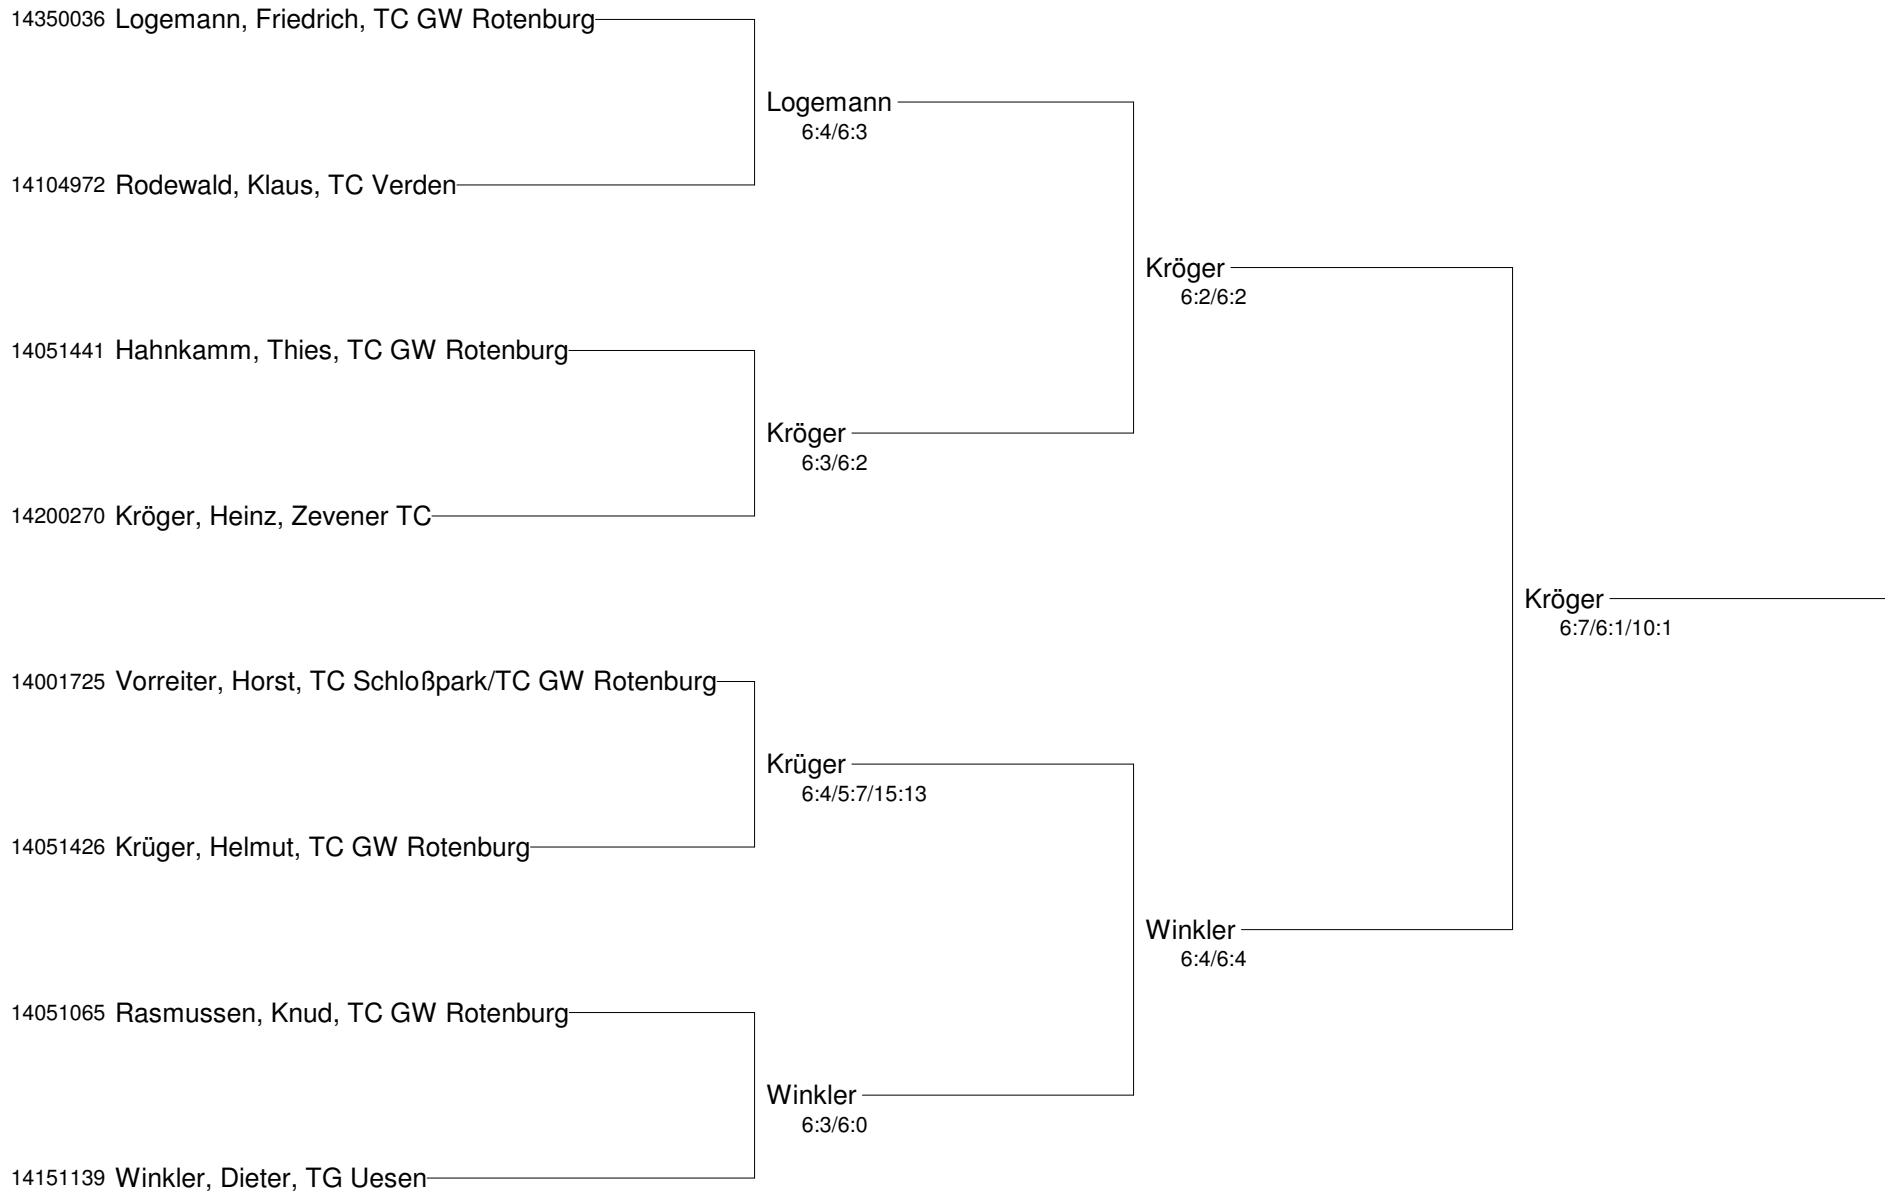

Regionsmeisterschaften 2013 im Einzel 09. - 11. August 2013
Altersklassen der Region Aller-Oste-Wümme
Herren 70 A