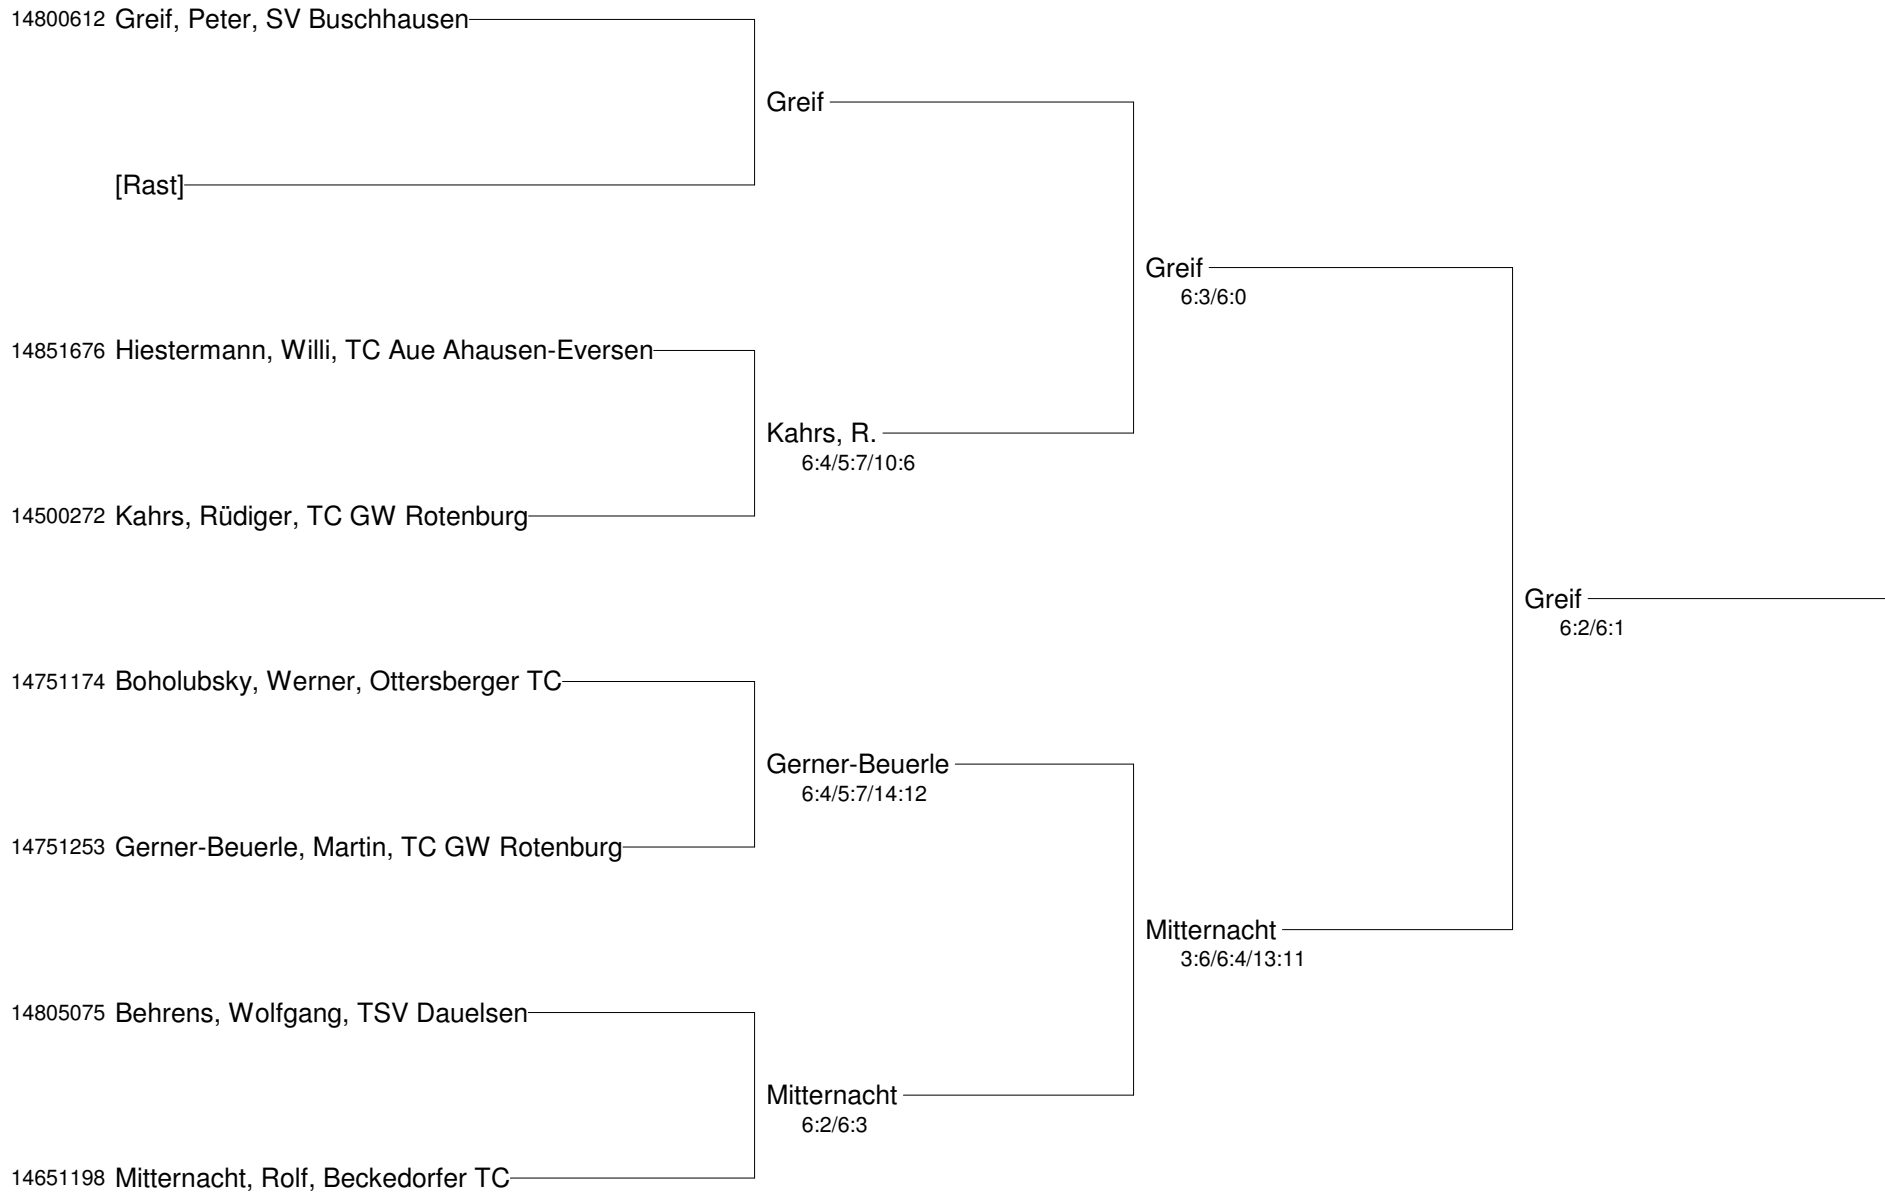

Regionsmeisterschaften 2013 im Einzel 09. - 11. August 2013
Altersklassen der Region Aller-Oste-Wümme
Herren 65 A