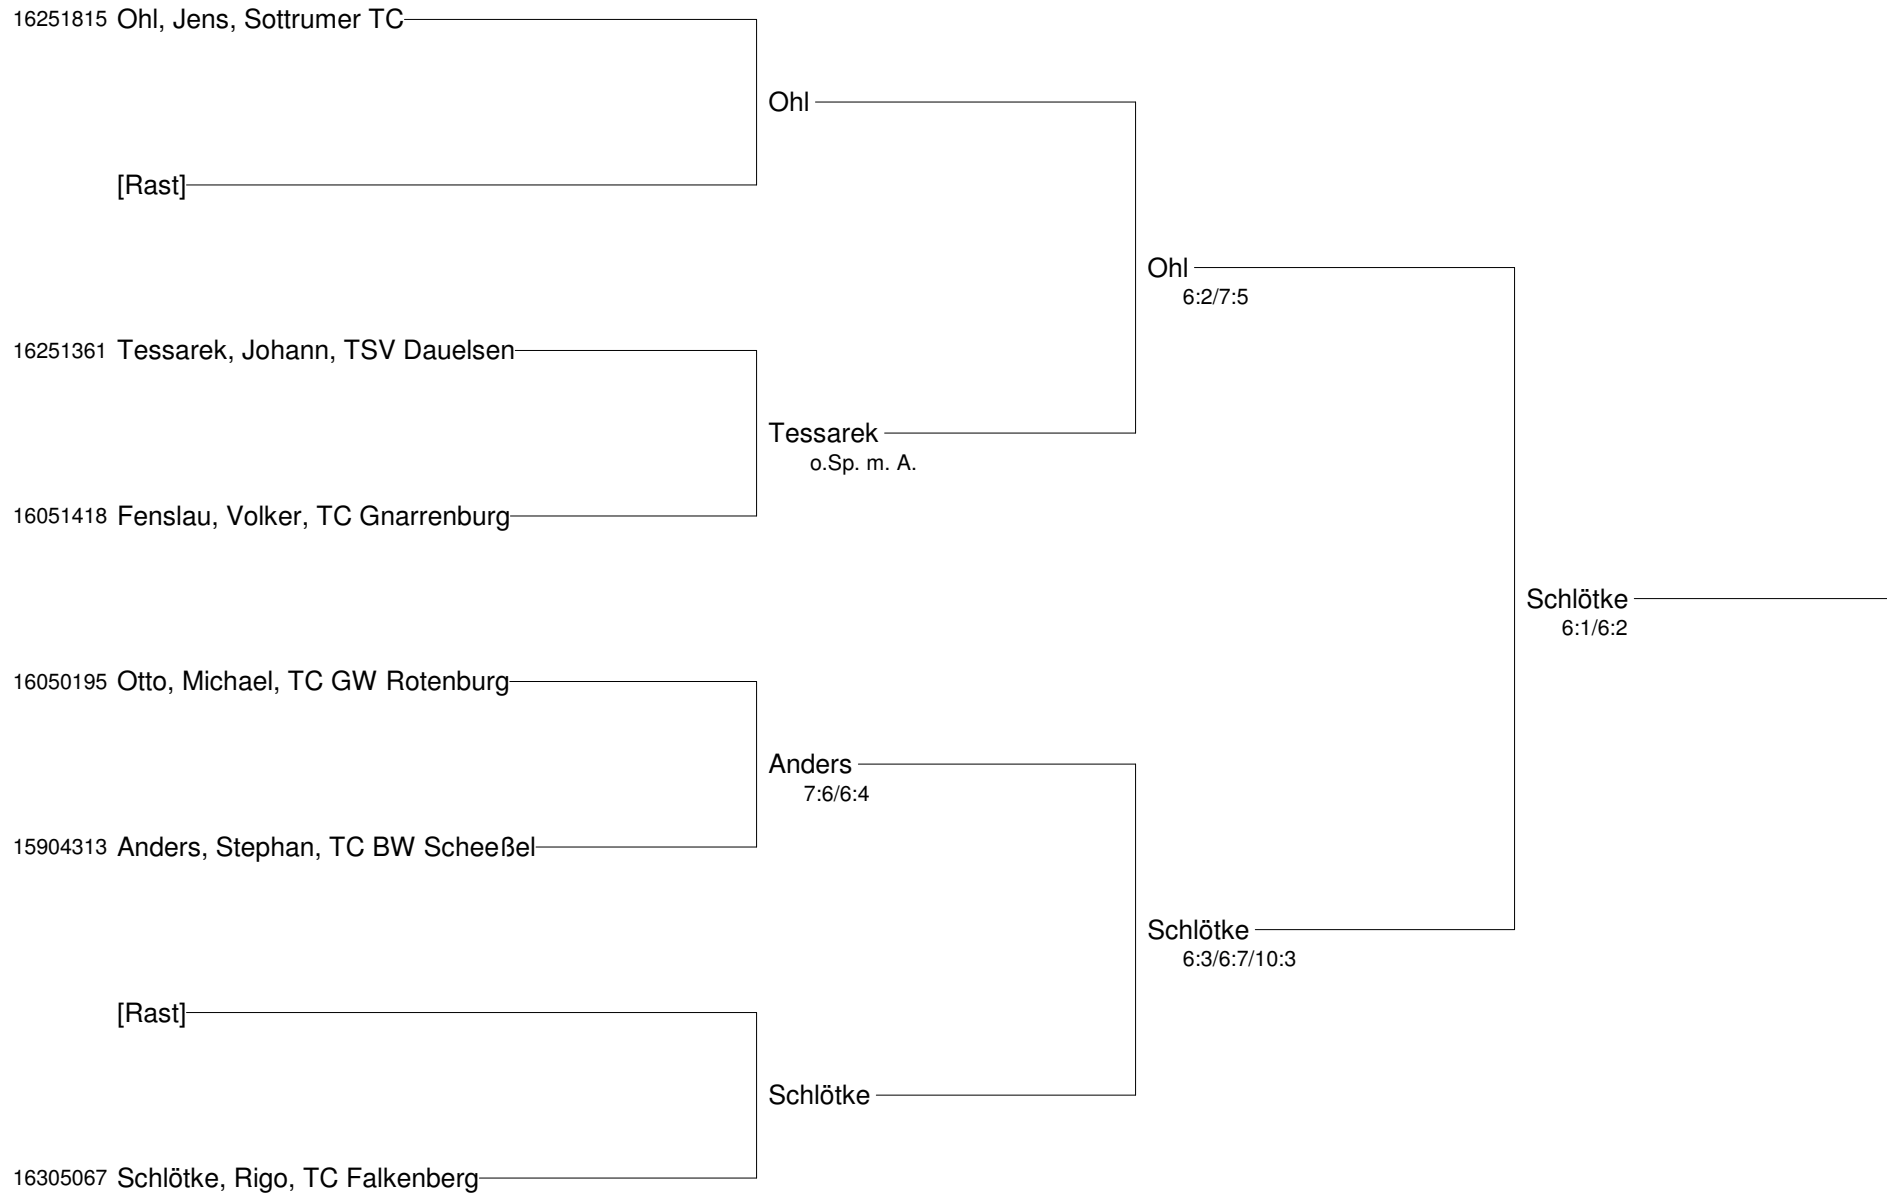

Regionsmeisterschaften 2013 im Einzel 09. - 11. August 2013
Altersklassen der Region Aller-Oste-Wümme
Herren 50 B