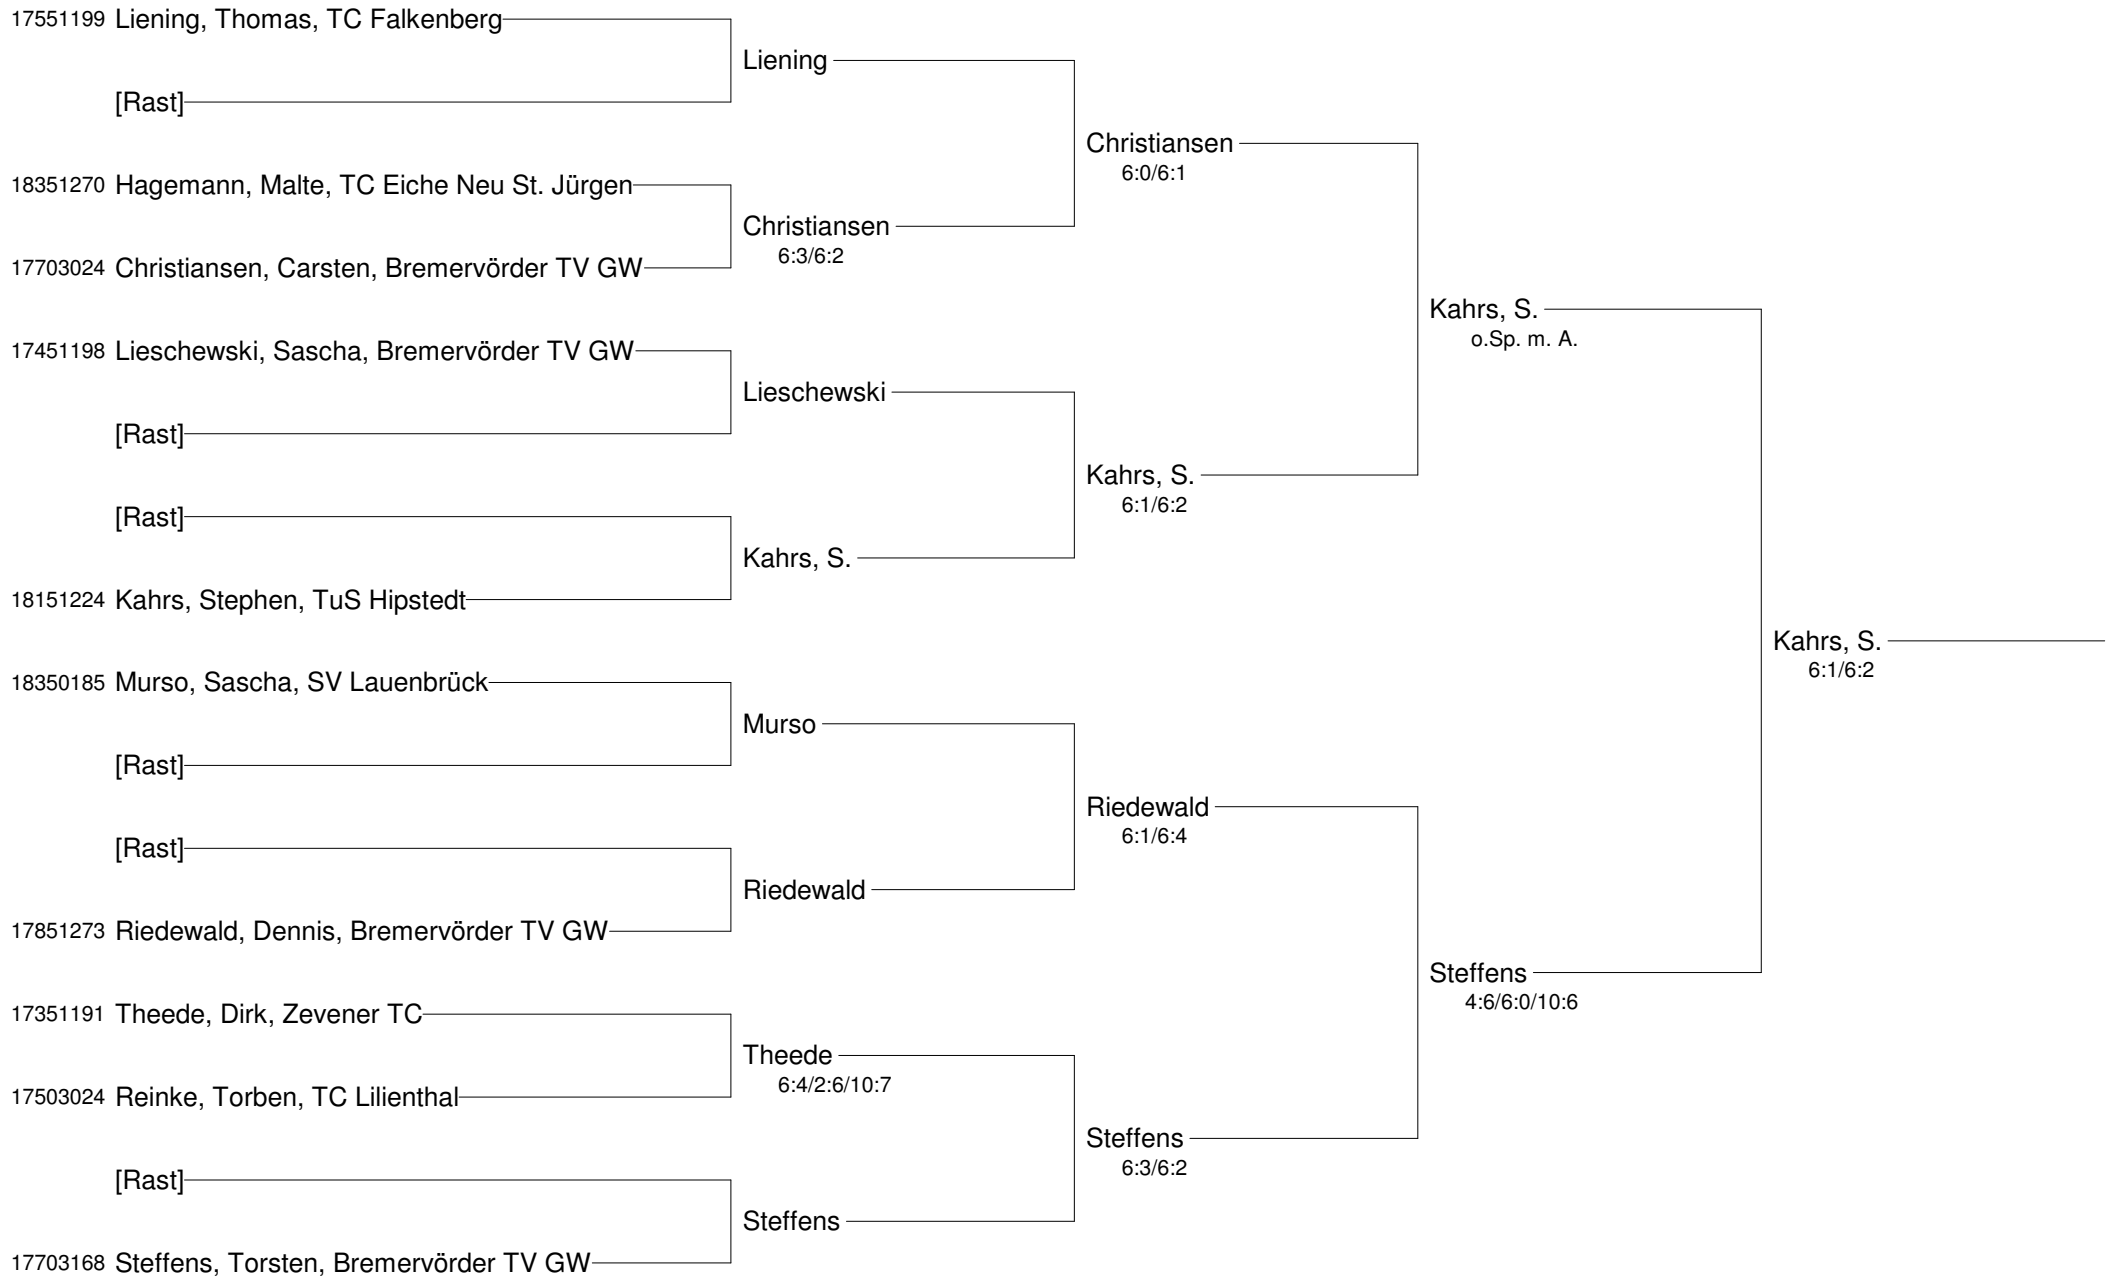

Regionsmeisterschaften 2013 im Einzel 09. - 11. August 2013
Altersklassen der Region Aller-Oste-Wümme
Herren 30 B