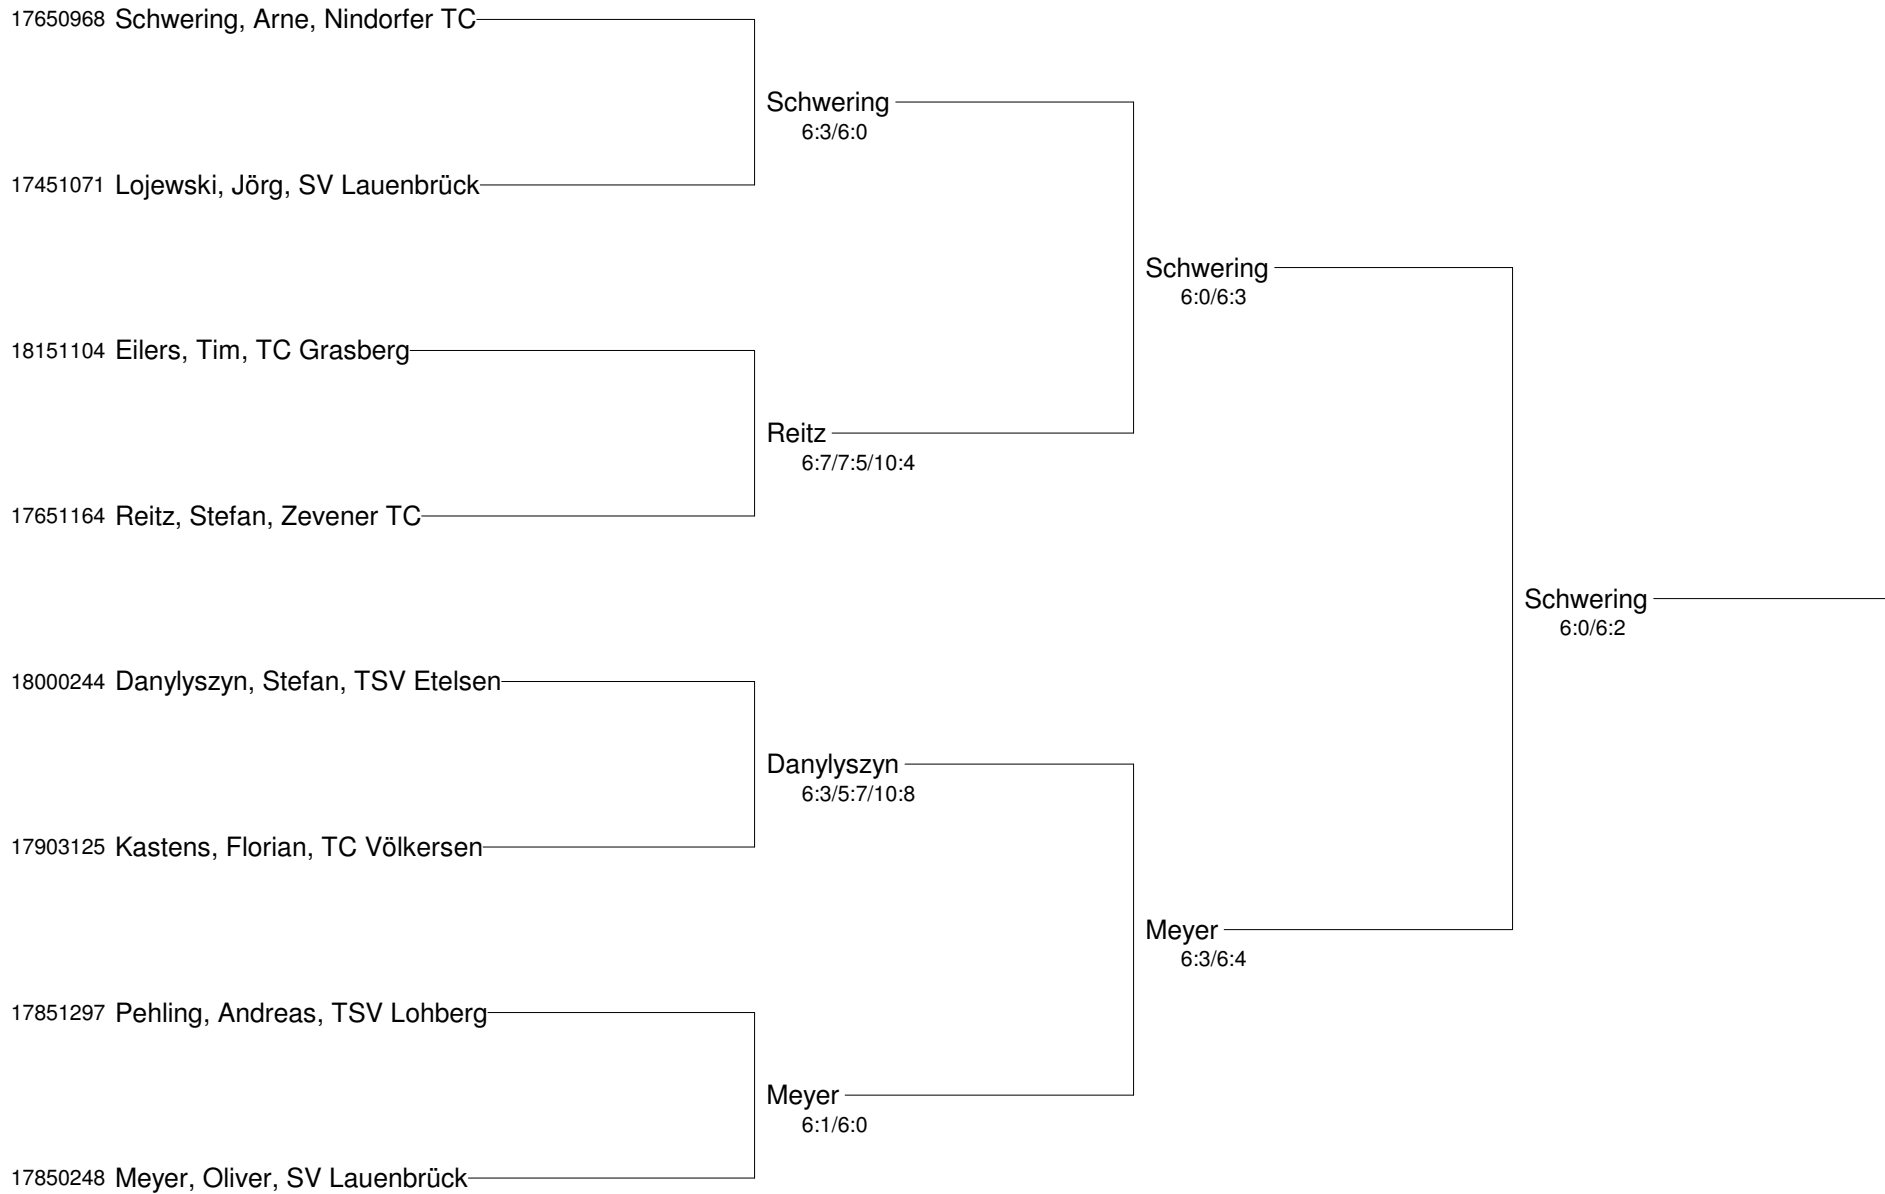

Regionsmeisterschaften 2013 im Einzel 09. - 11. August 2013
Altersklassen der Region Aller-Oste-Wümme
Herren 30 A