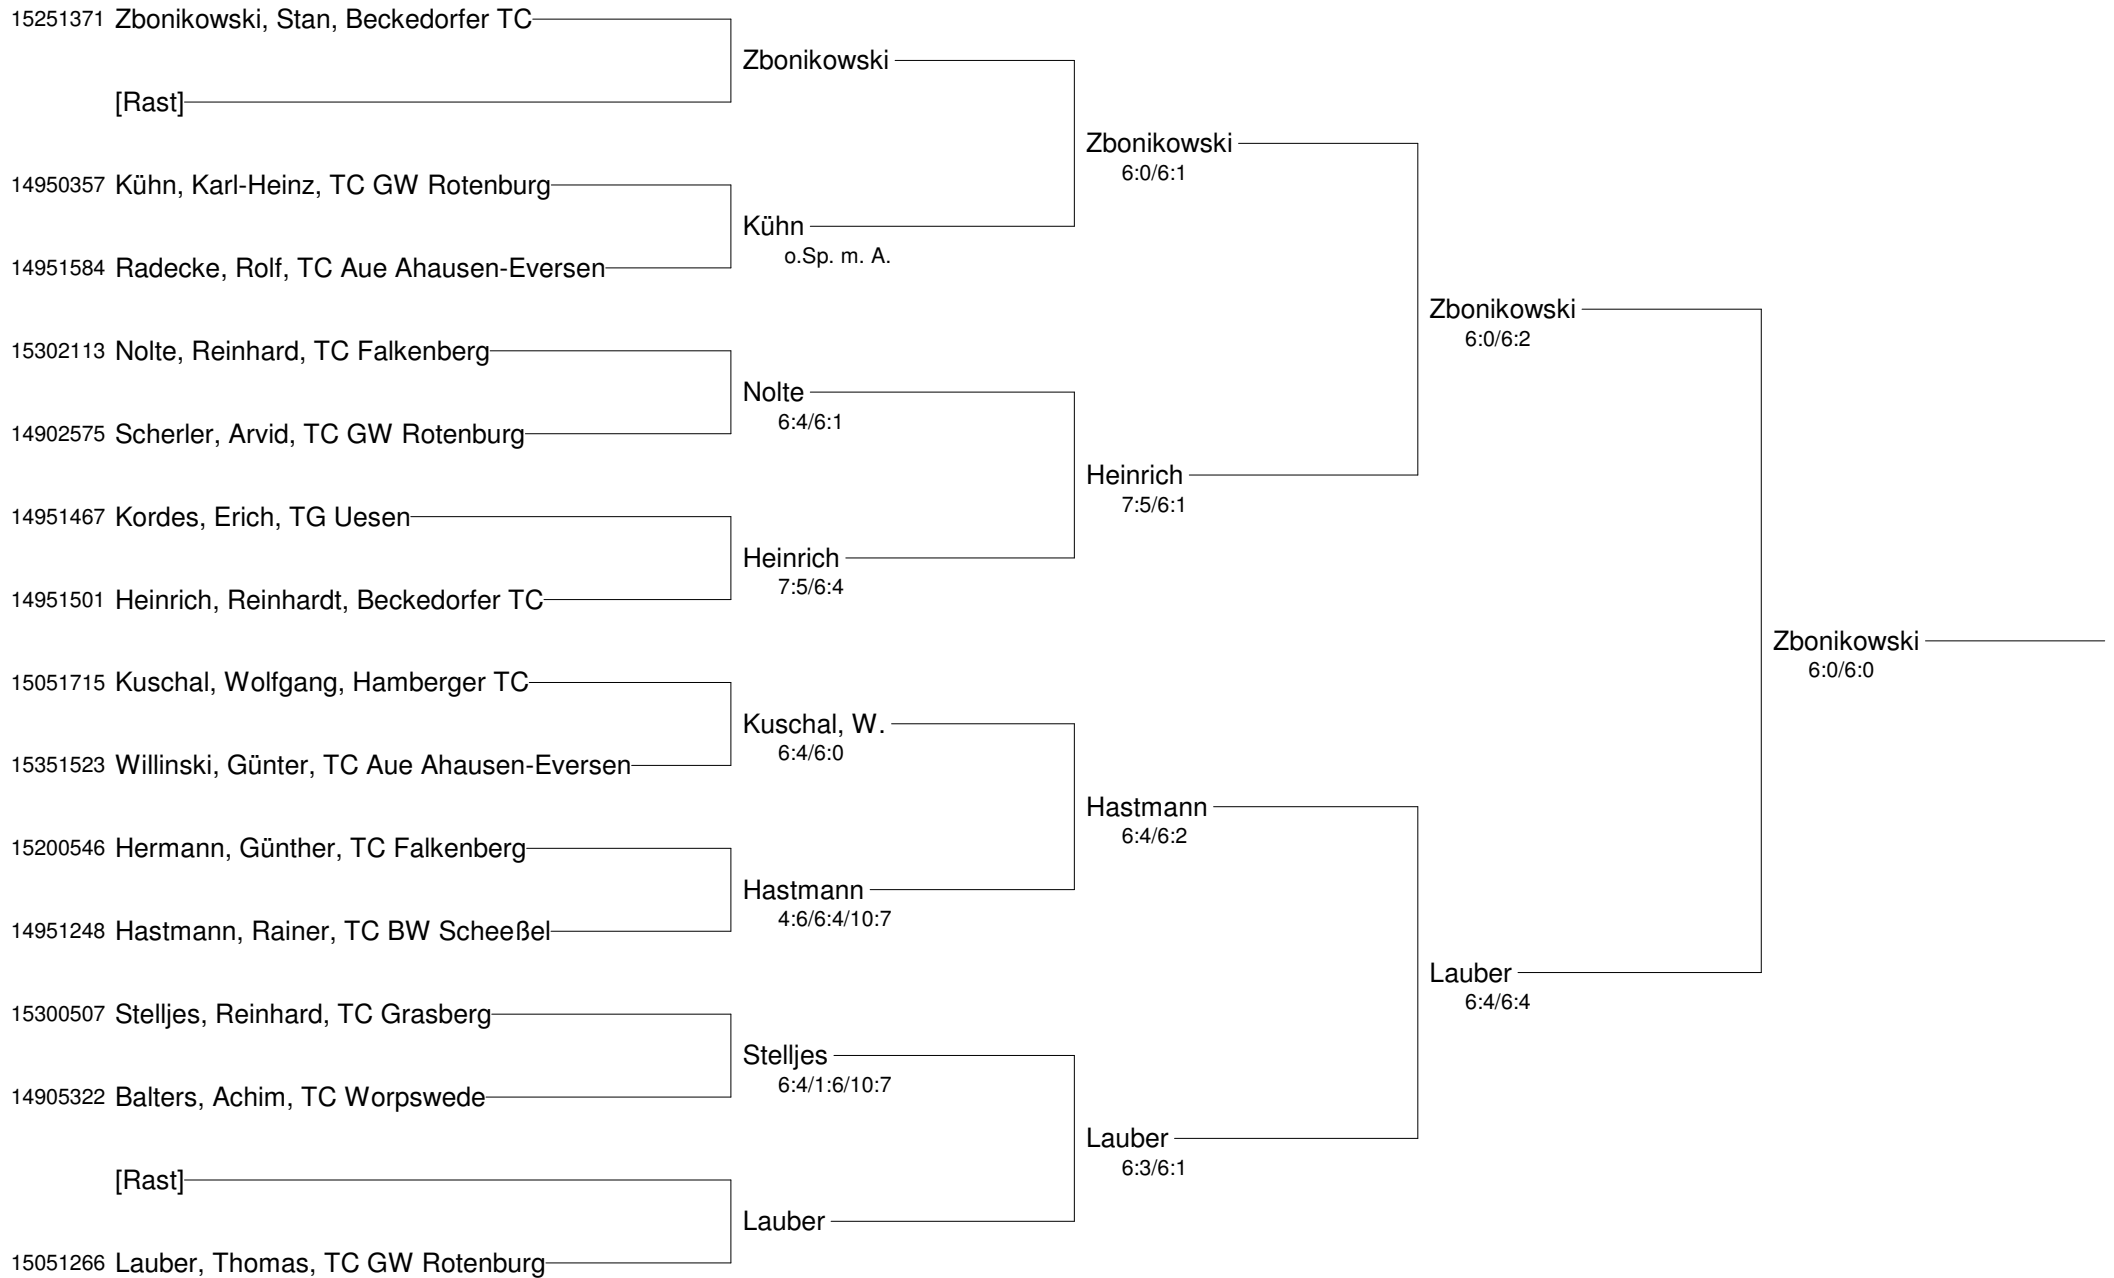

Regionsmeisterschaften 2013 im Einzel 09. - 11. August 2013
Altersklassen der Region Aller-Oste-Wümme
Herren 60 A