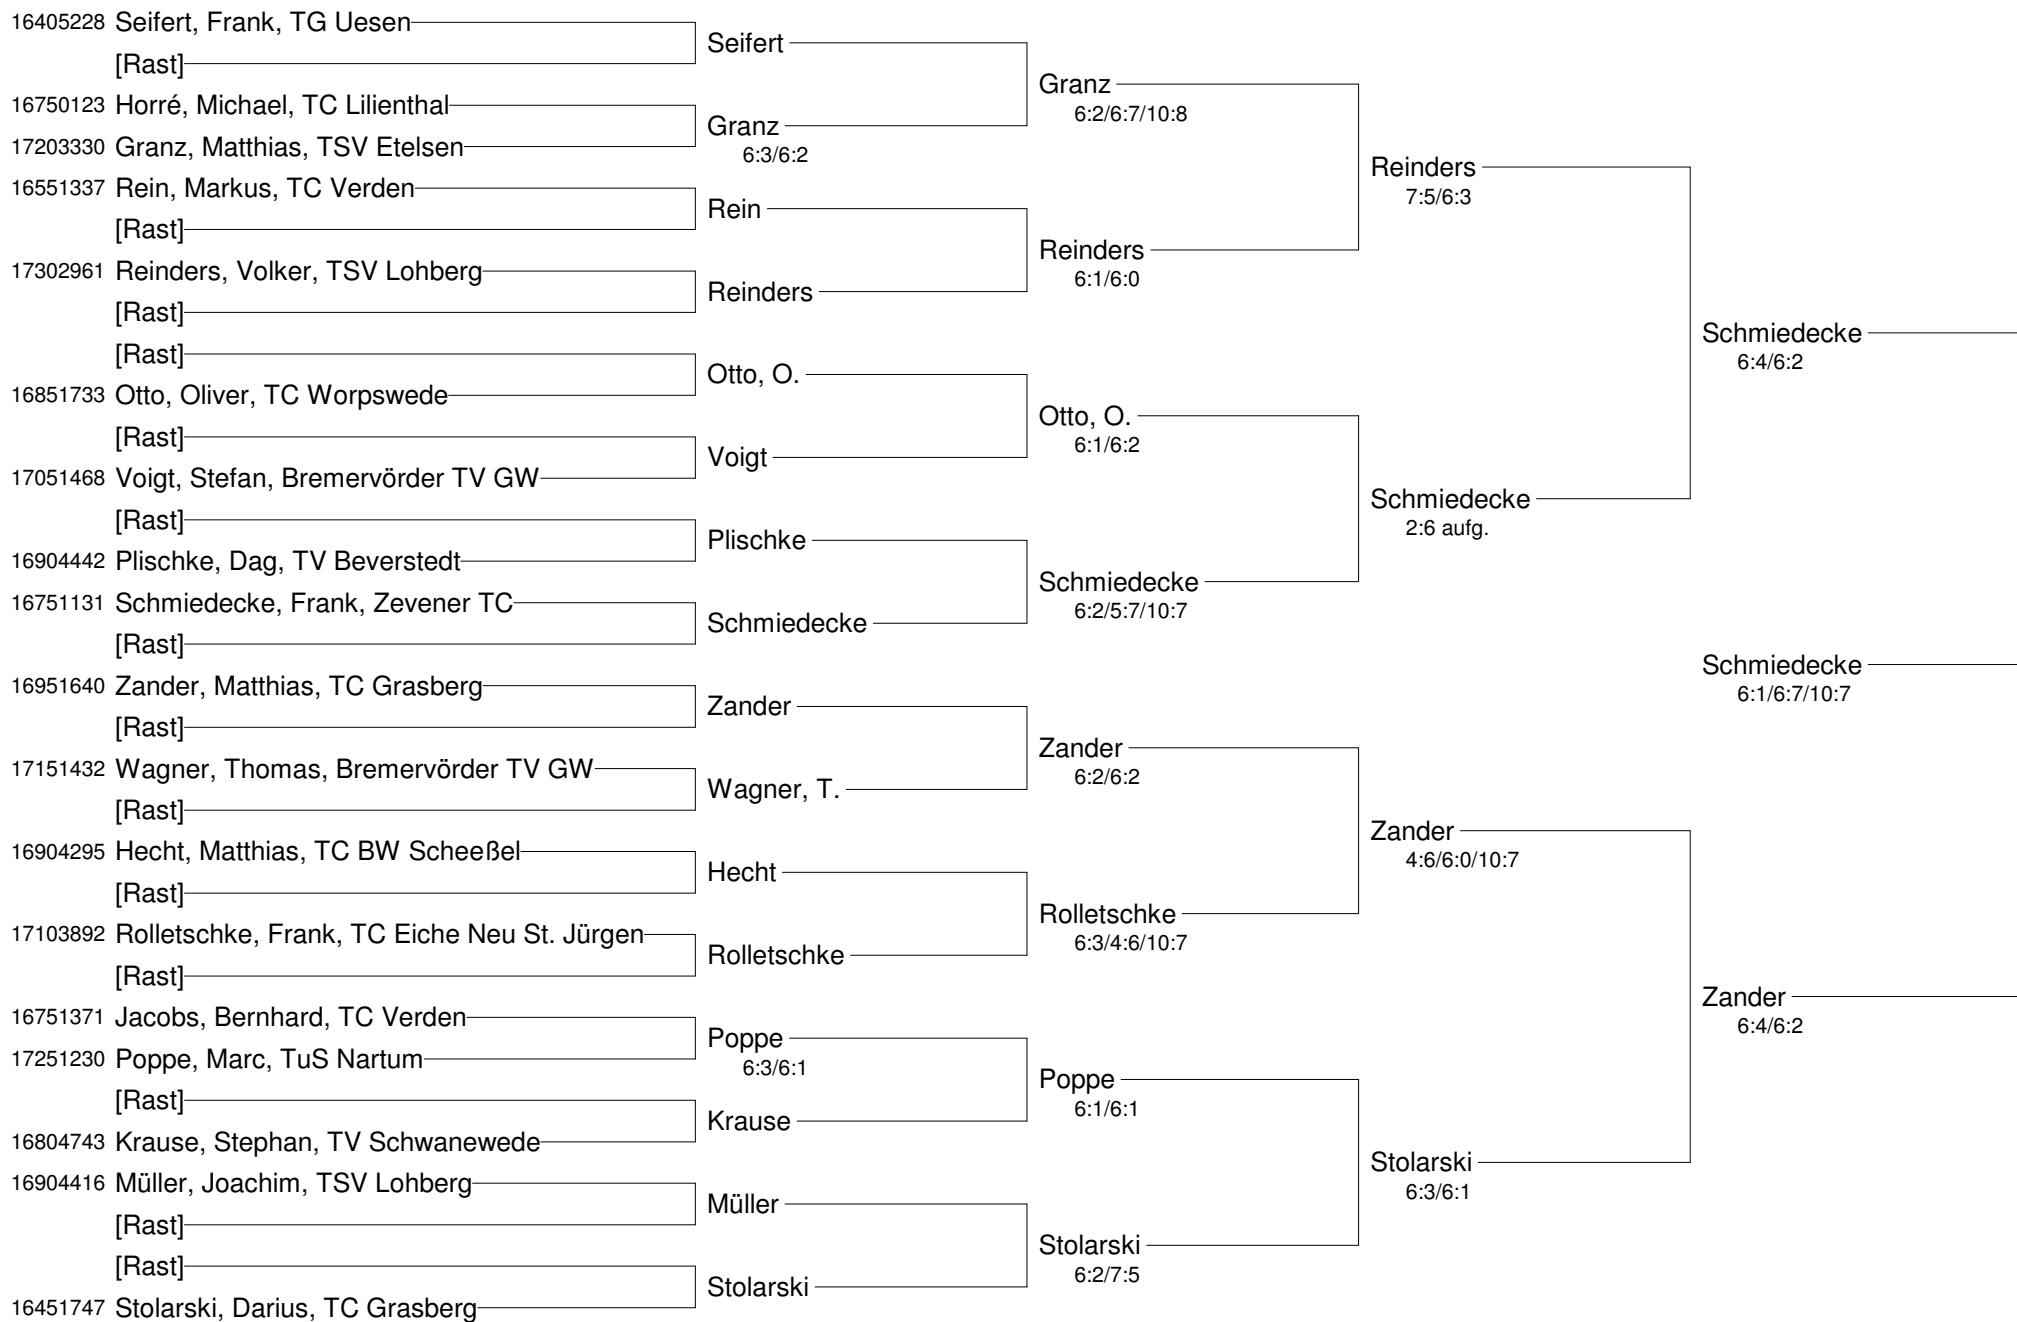

Regionsmeisterschaften 2013 im Einzel 09. - 11. August 2013

Altersklassen der Region Aller-Oste-Wümme

Herren 40 B