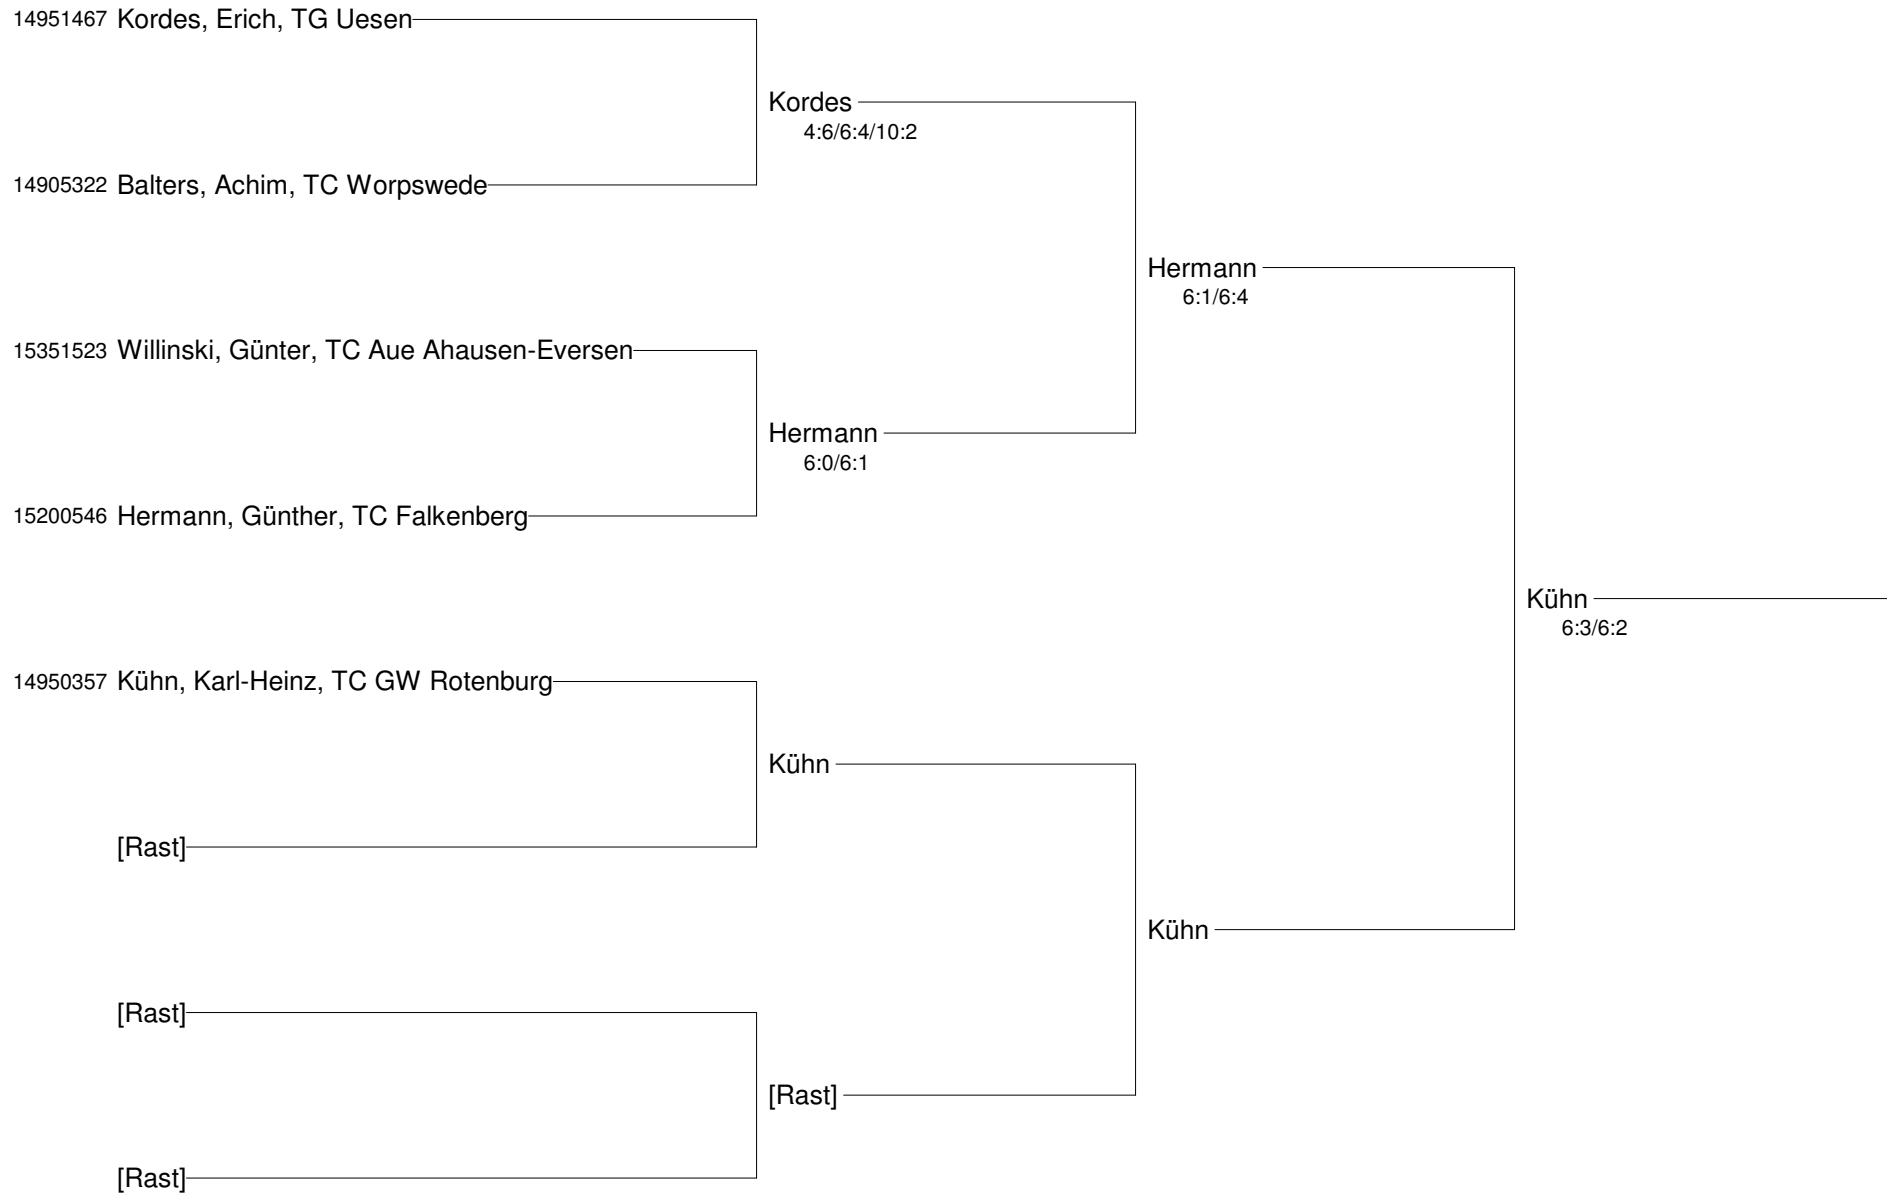

Regionsmeisterschaften 2013 im Einzel 09. - 11. August 2013
Altersklassen der Region Aller-Oste-Wümme
Herren 60 A Nebenrunde