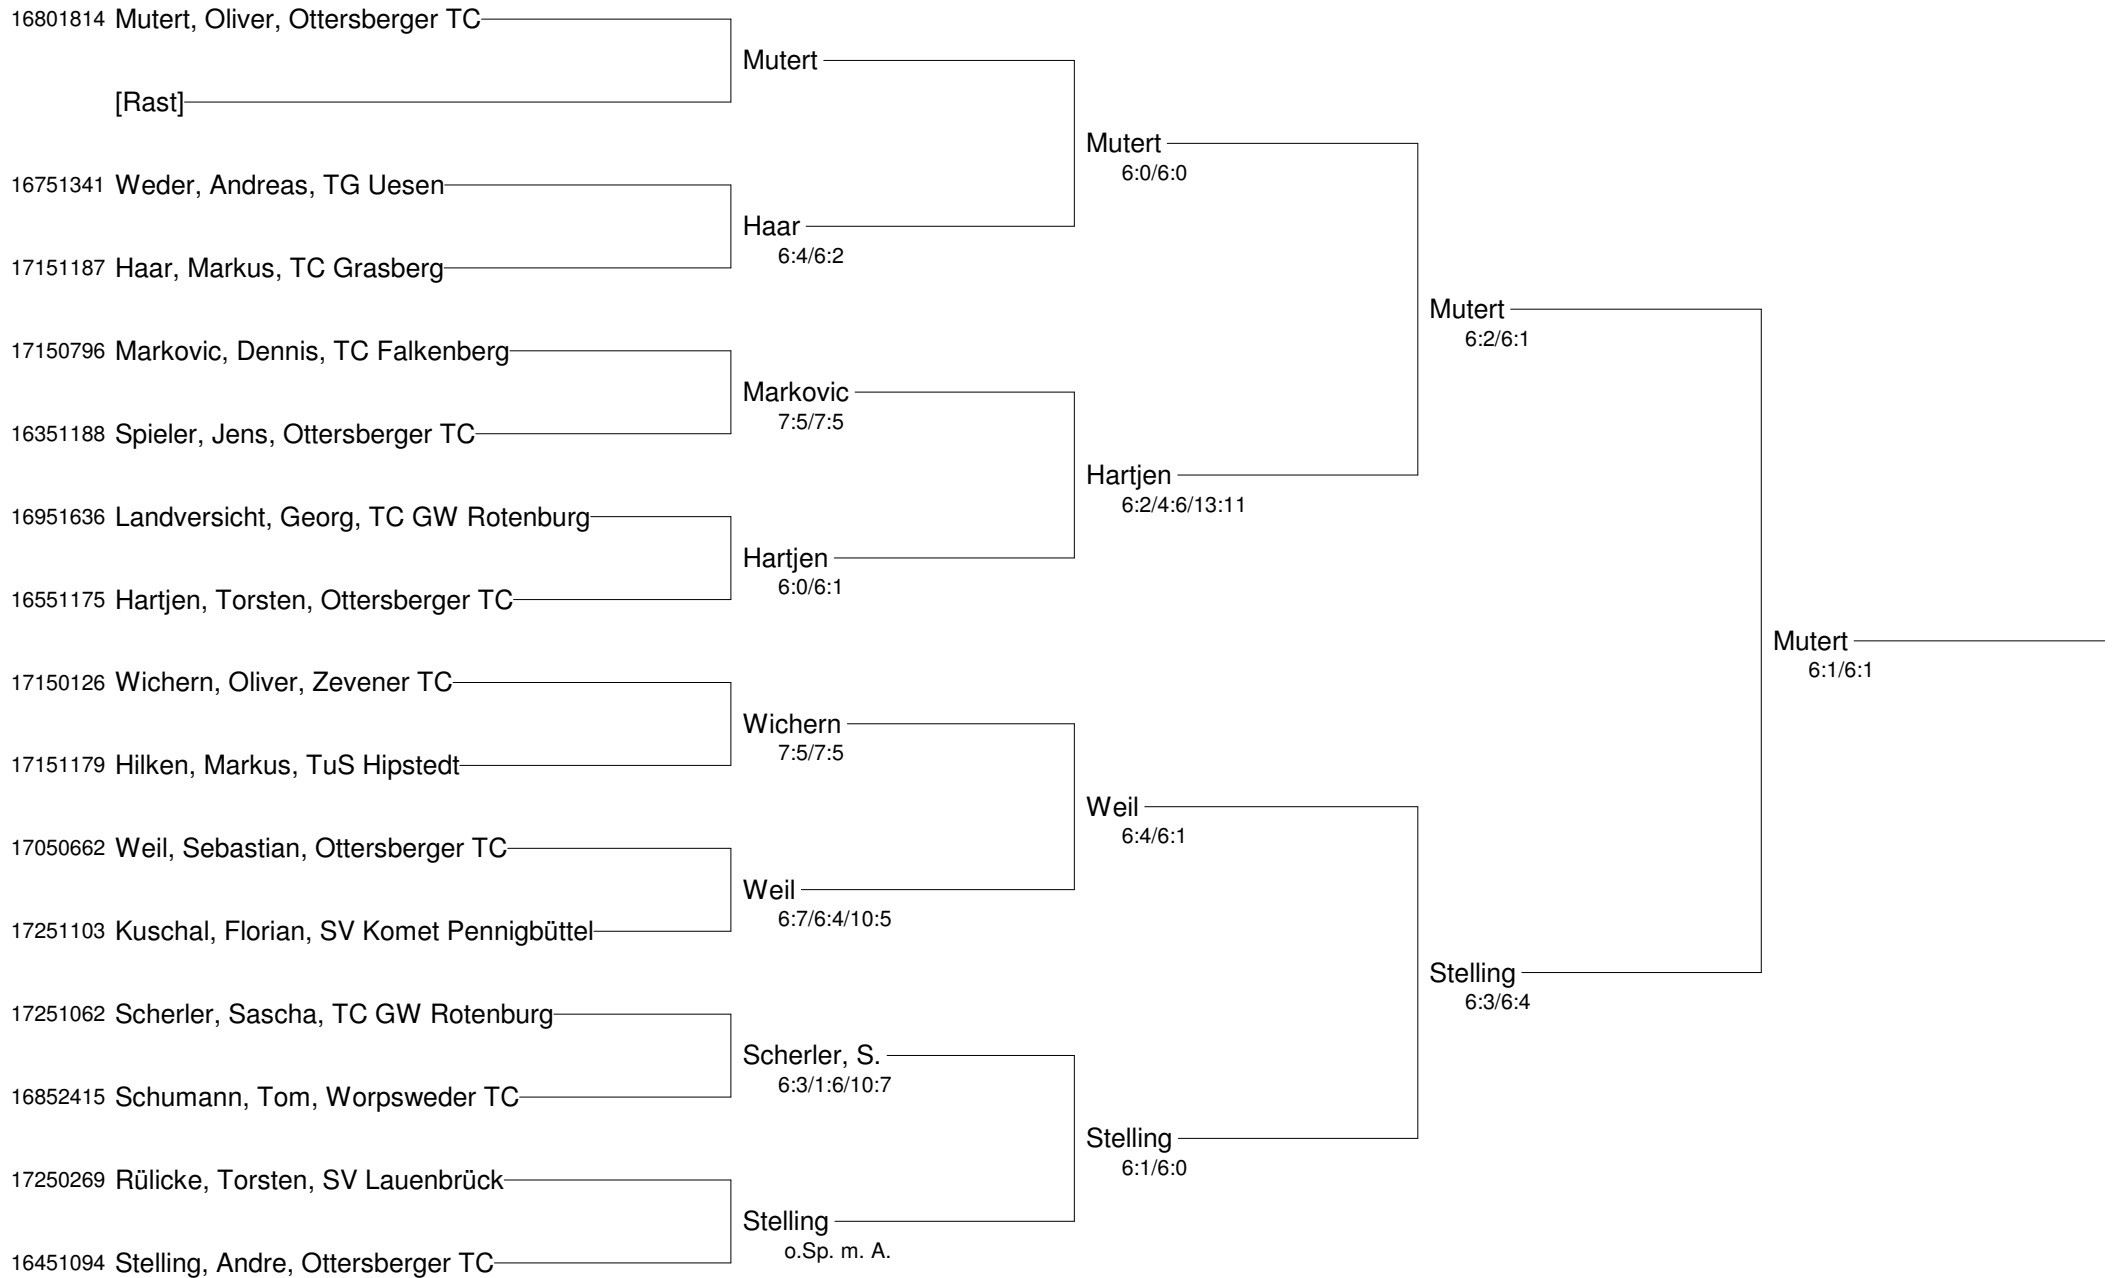

Regionsmeisterschaften 2013 im Einzel 09. - 11. August 2013
Altersklassen der Region Aller-Oste-Wümme
Herren 40 A