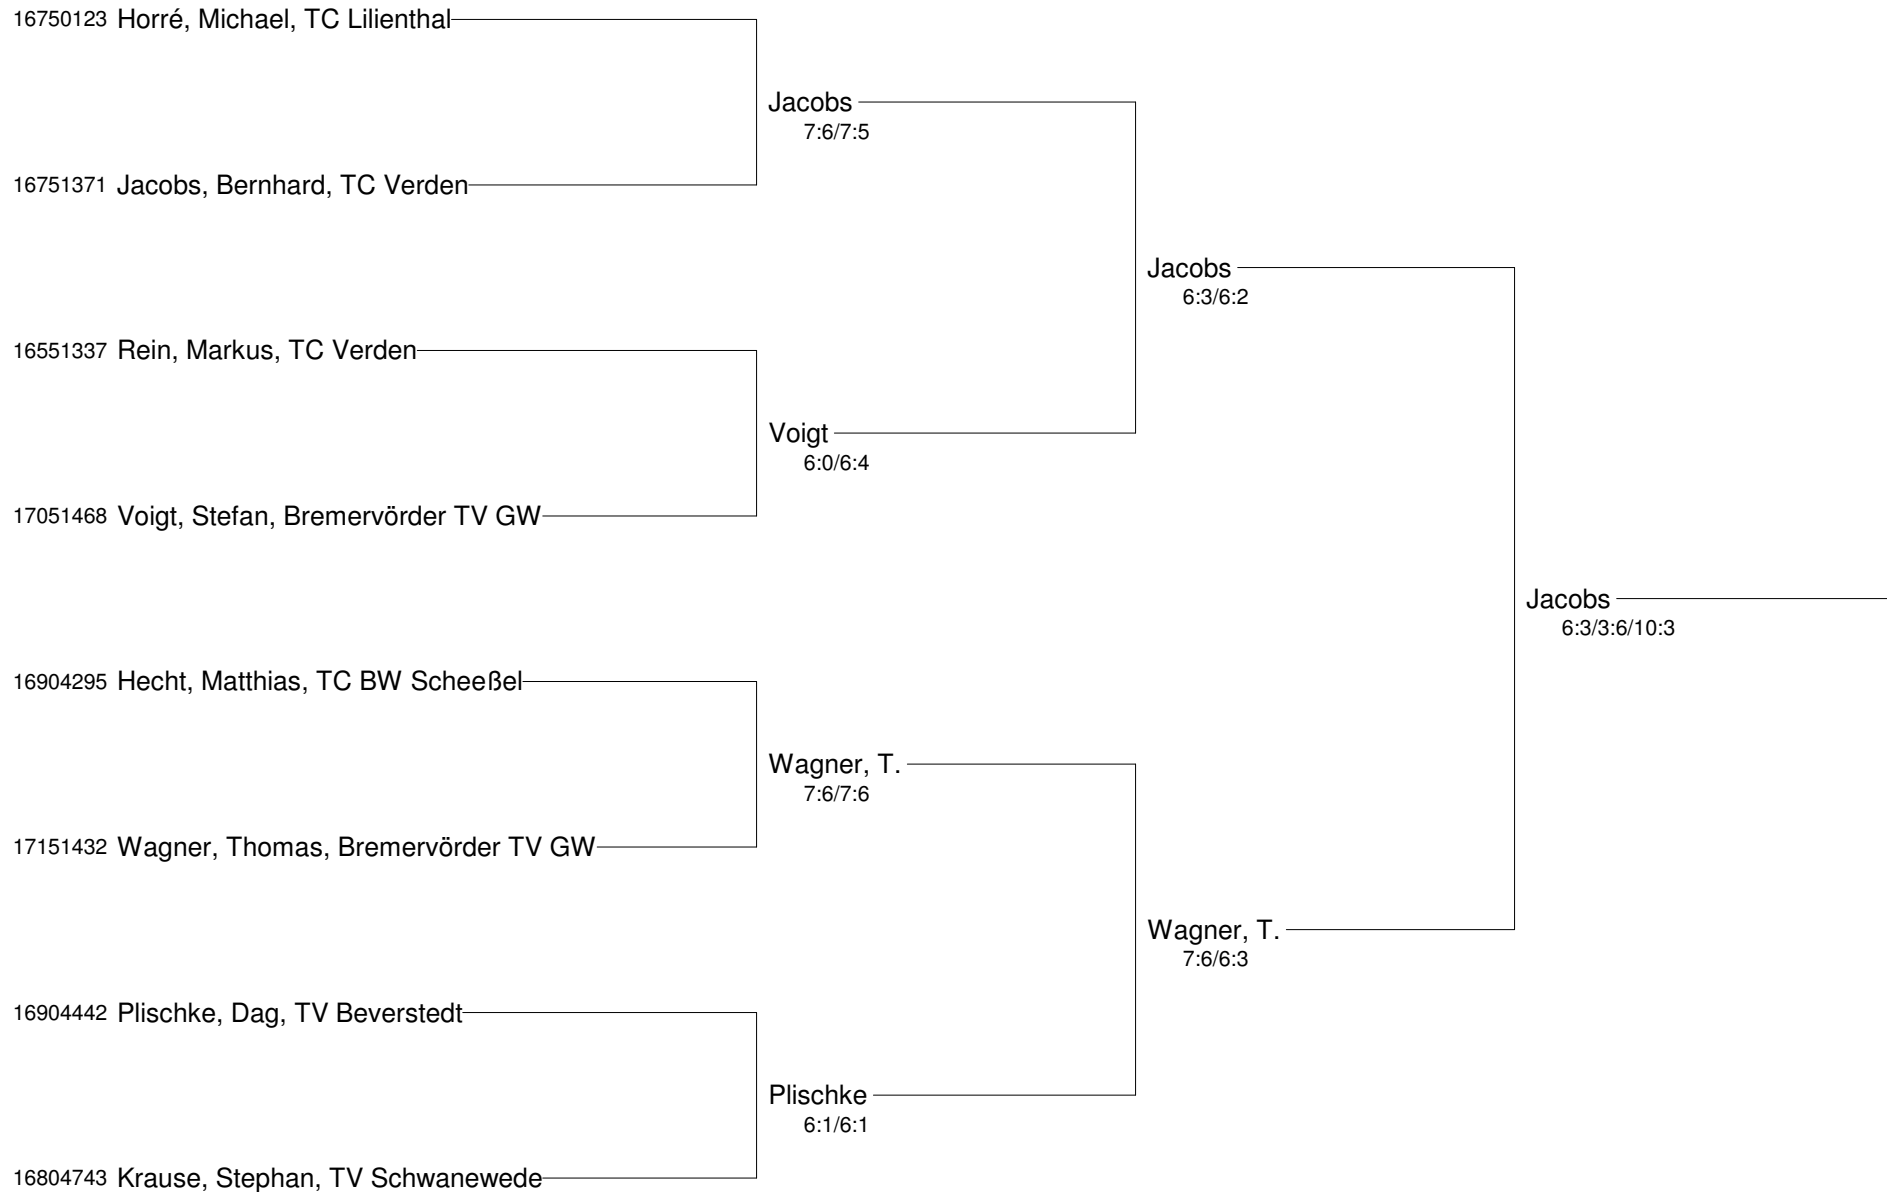

Regionsmeisterschaften 2013 im Einzel 09. - 11. August 2013
Altersklassen der Region Aller-Oste-Wümme
Herren 40 B Nebenrunde