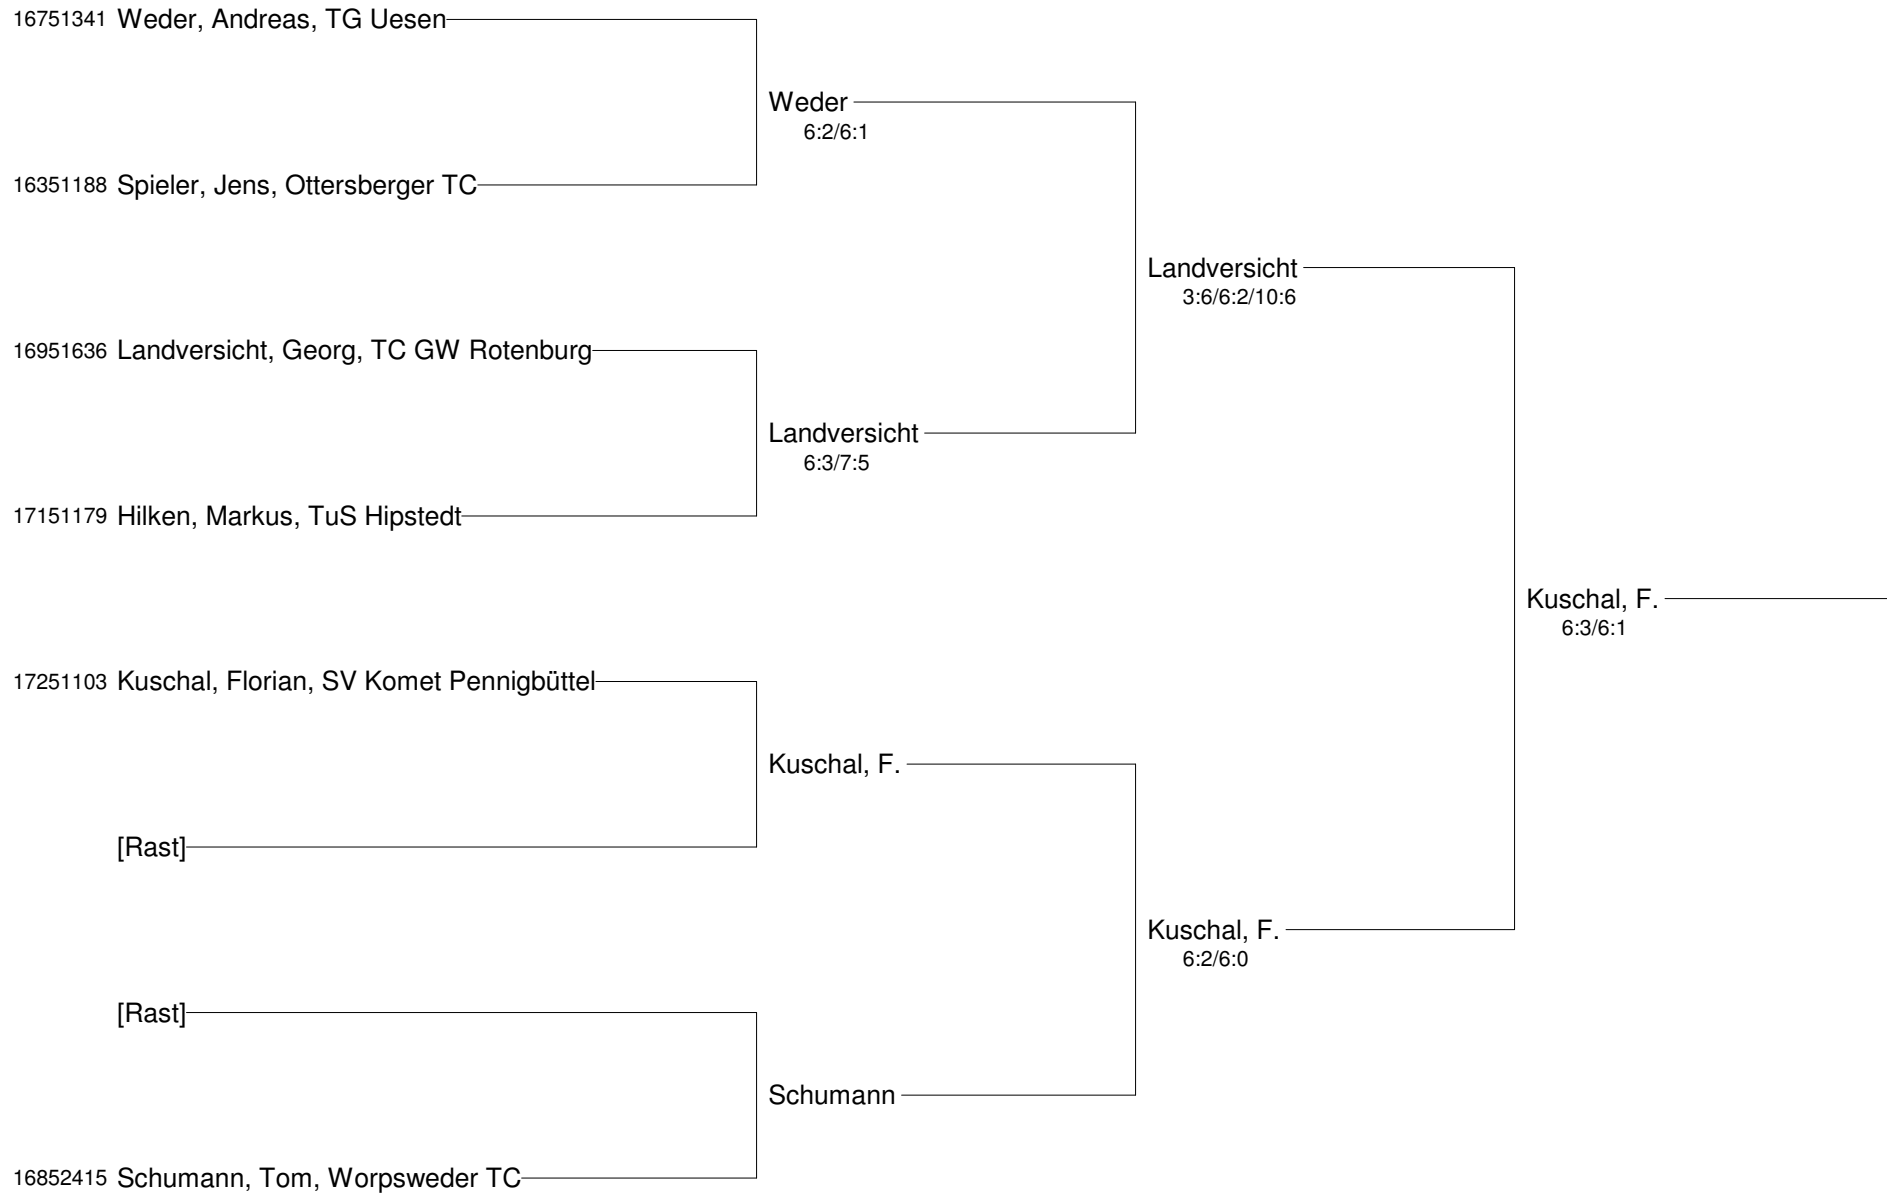

Regionsmeisterschaften 2013 im Einzel 09. - 11. August 2013
Altersklassen der Region Aller-Oste-Wümme
Herren 40 A Nebenrunde