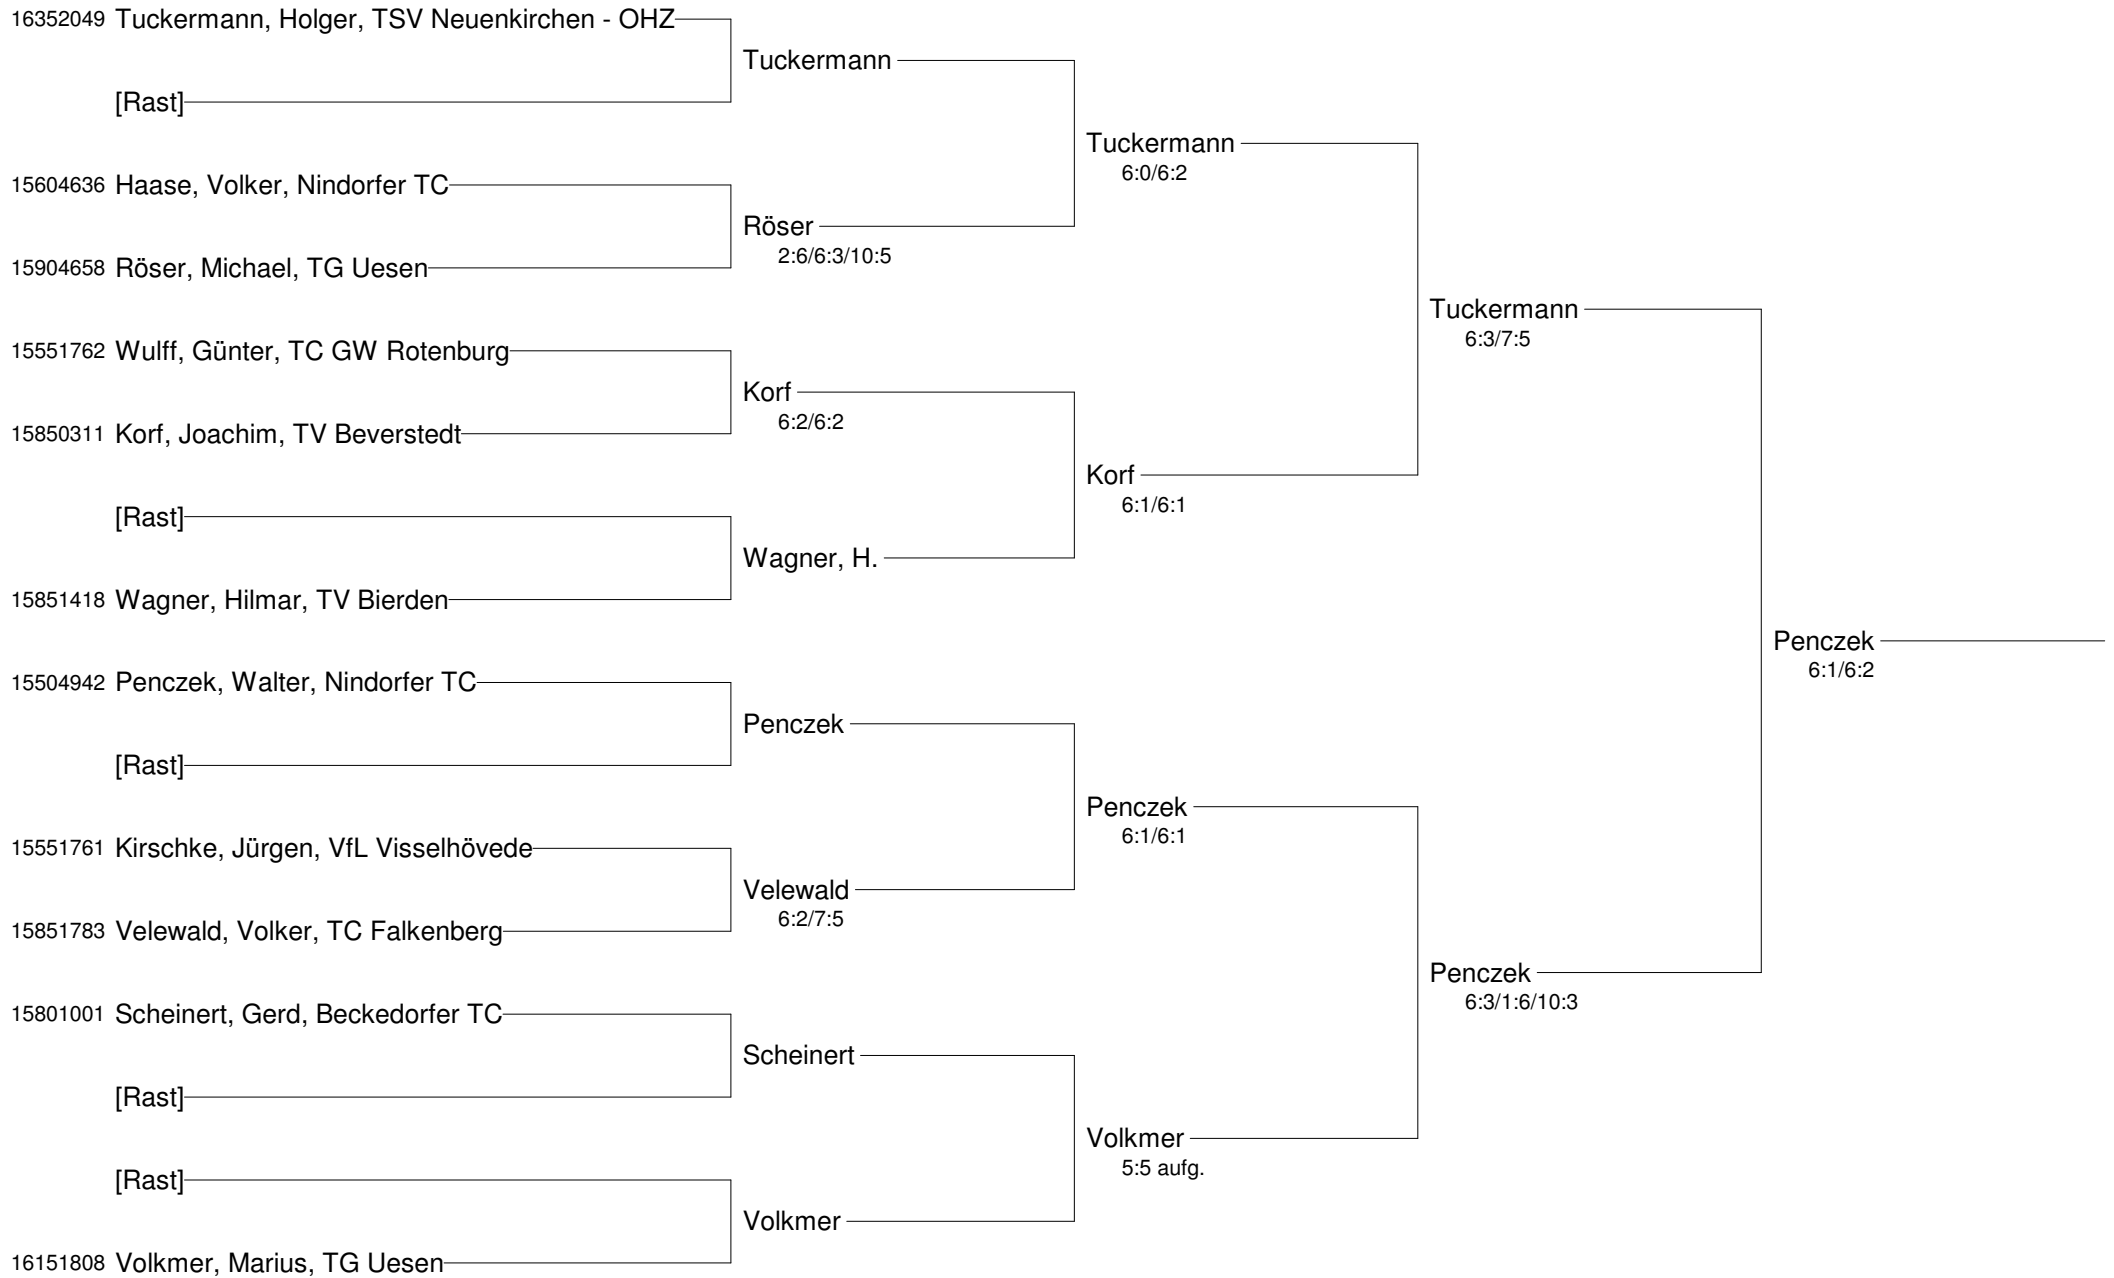

Regionsmeisterschaften 2013 im Einzel 09. - 11. August 2013
Altersklassen der Region Aller-Oste-Wümme
Herren 50 A