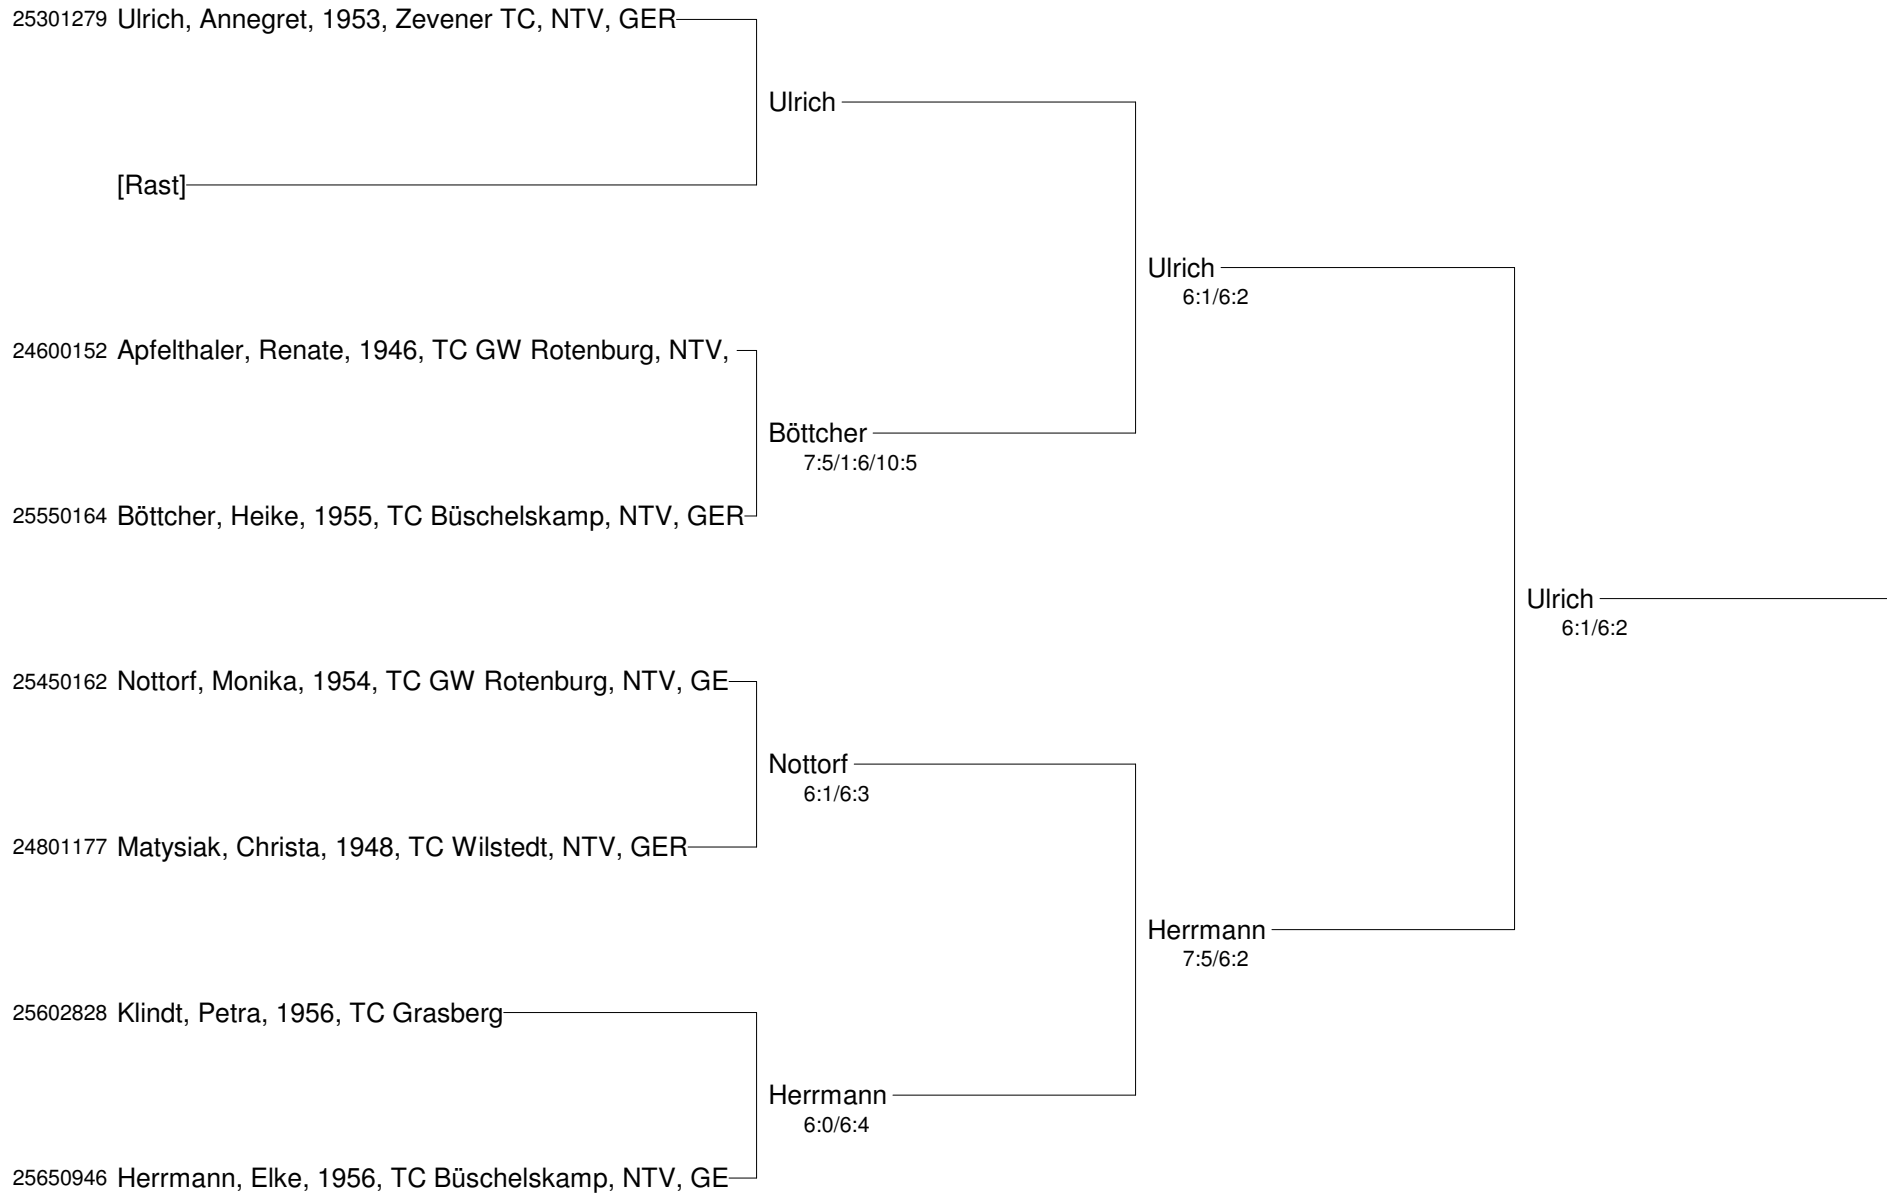

Regionsmeisterschaften 2012 im Einzel 20. - 22. Juli 2012
Altersklassen der Region Aller-Oste-Wümme
Damen 50/60