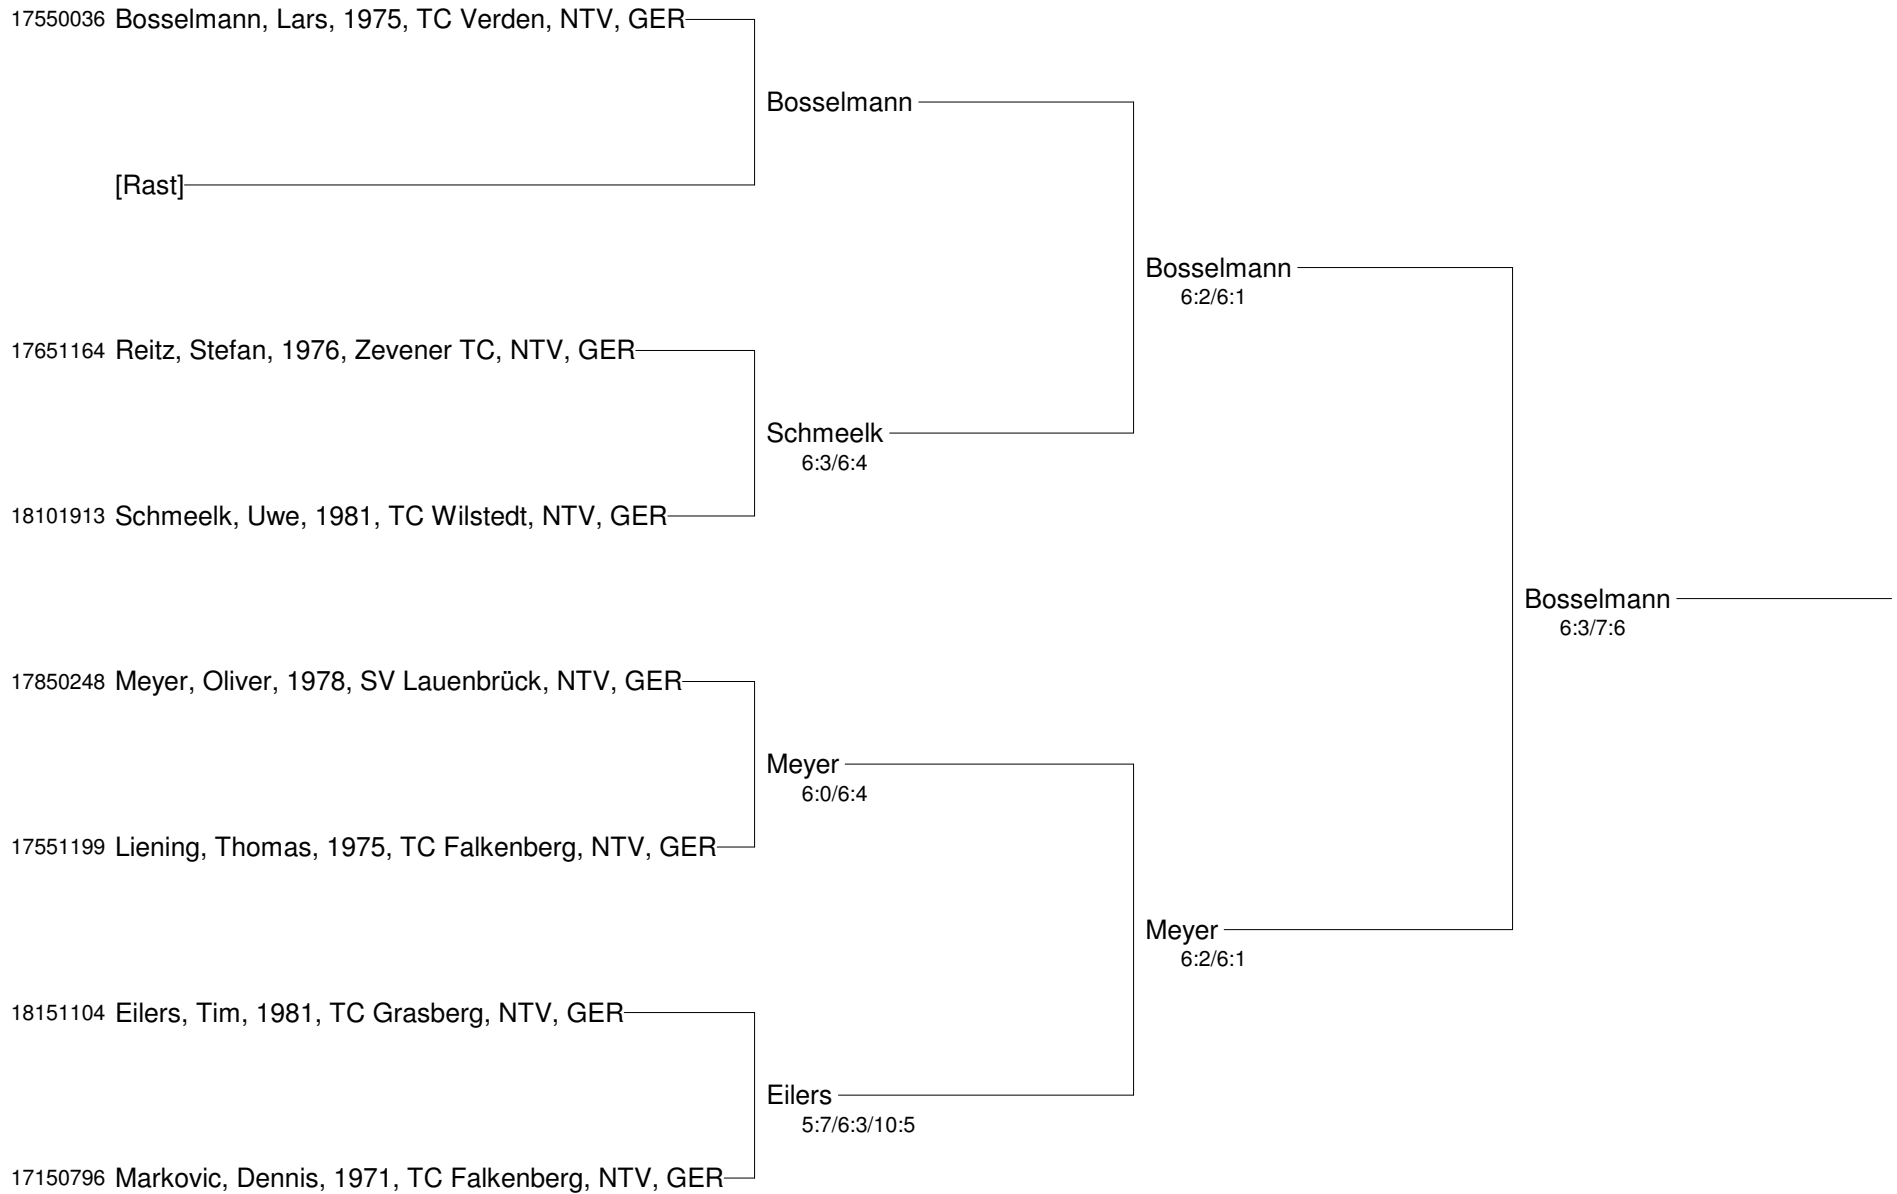

Regionsmeisterschaften 2012 im Einzel 20. - 22. Juli 2012
Altersklassen der Region Aller-Oste-Wümme
Herren 30A