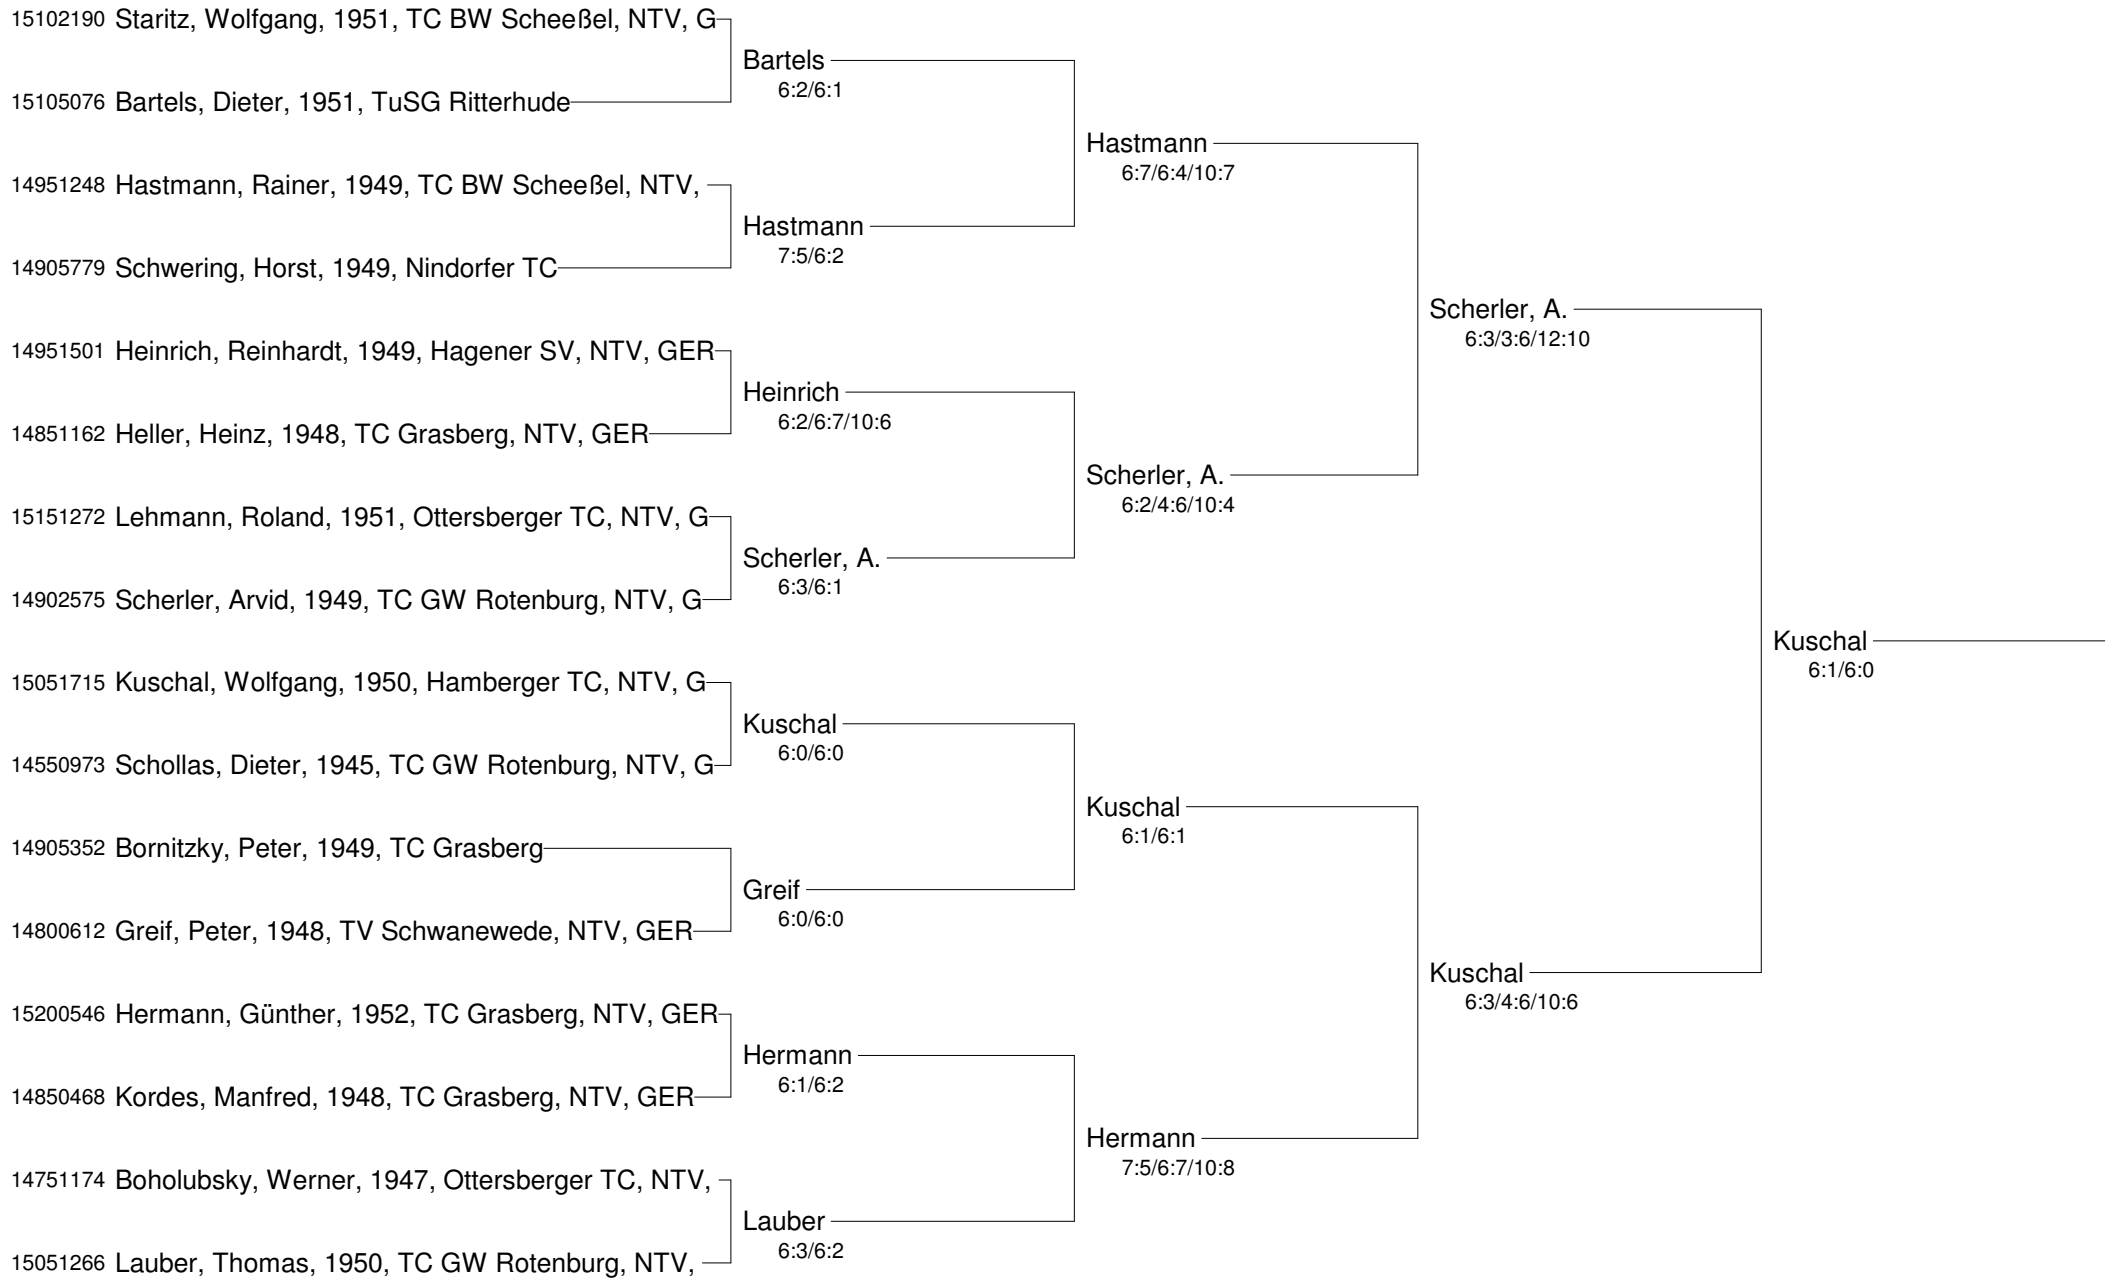

Regionsmeisterschaften 2012 im Einzel 20. - 22. Juli 2012
Altersklassen der Region Aller-Oste-Wümme
Herren 60