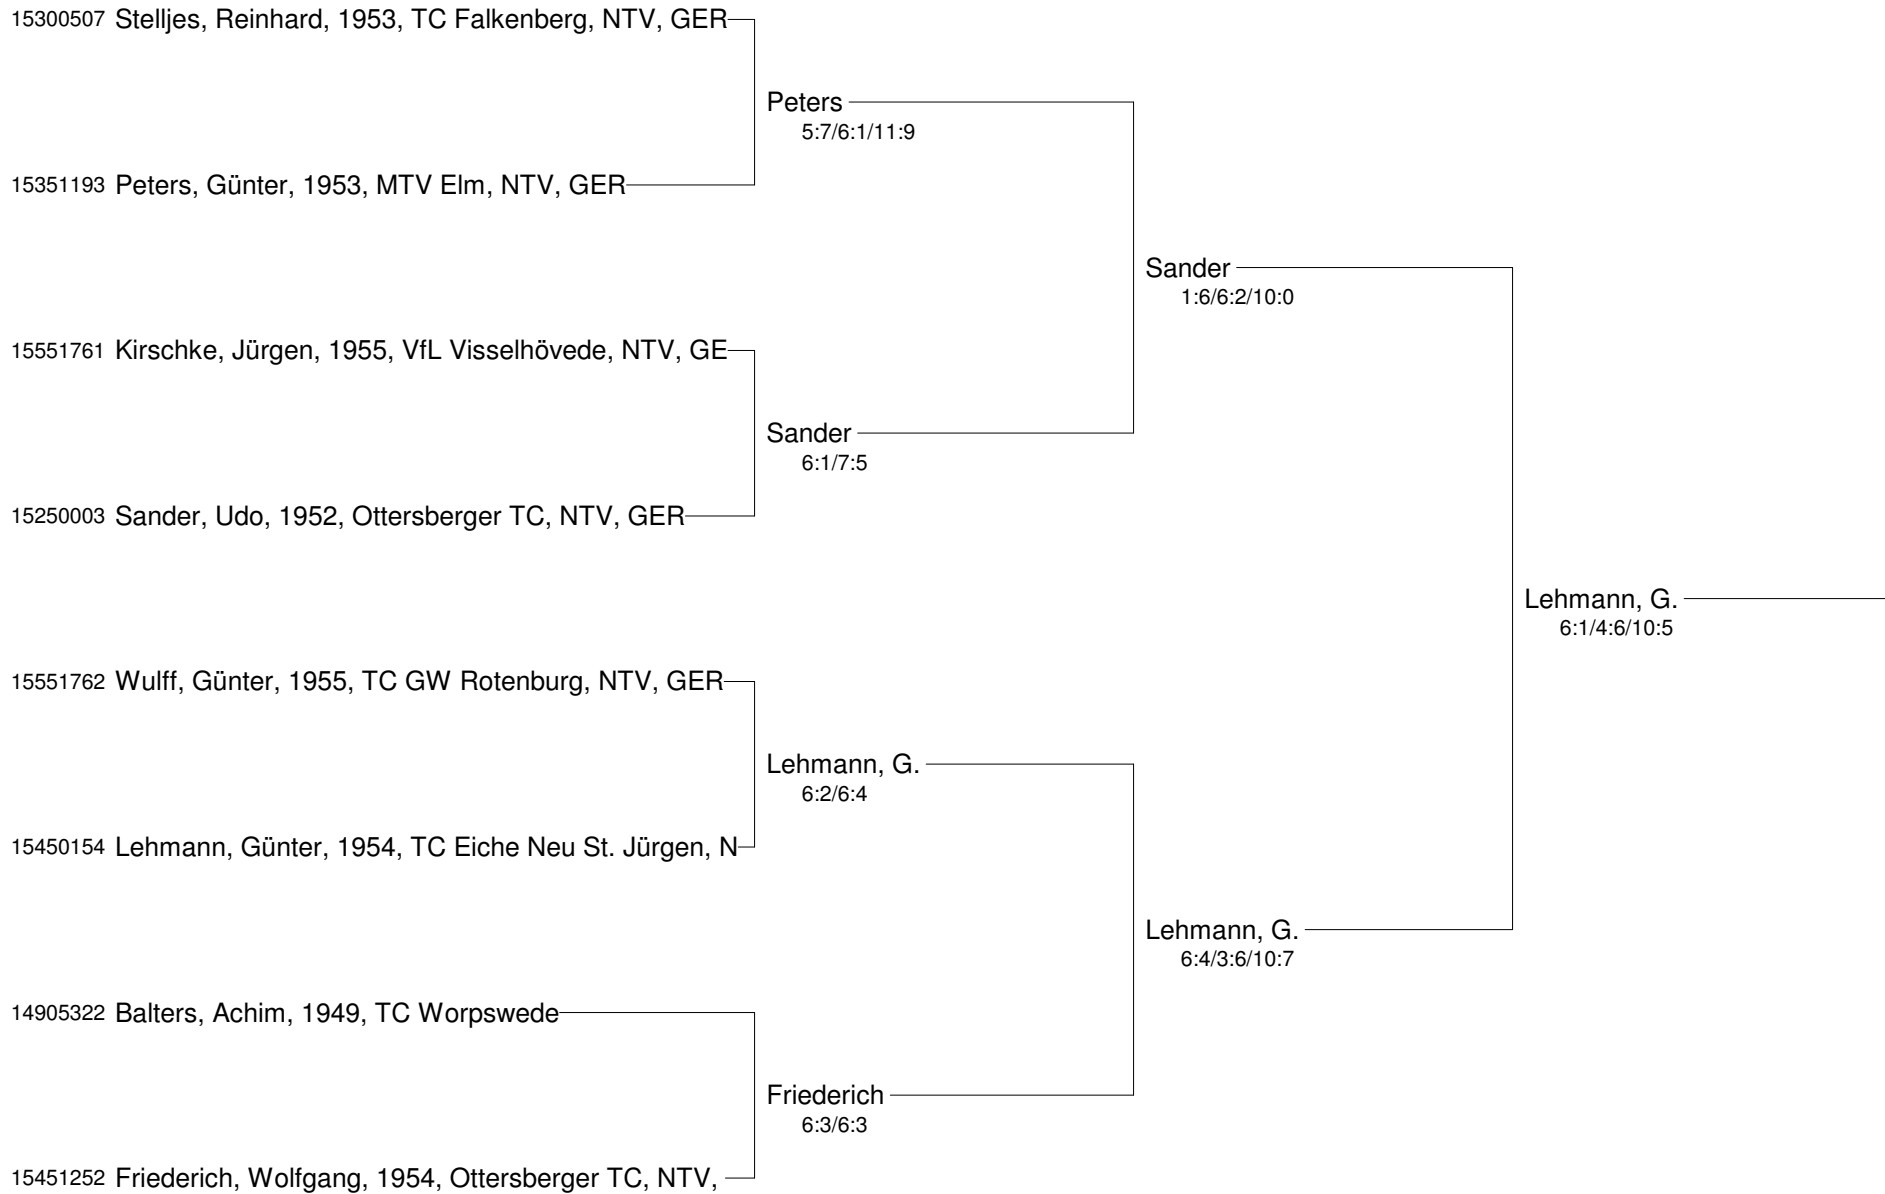

Regionsmeisterschaften 2012 im Einzel 20. - 22. Juli 2012
Altersklassen der Region Aller-Oste-Wümme
Herren 55