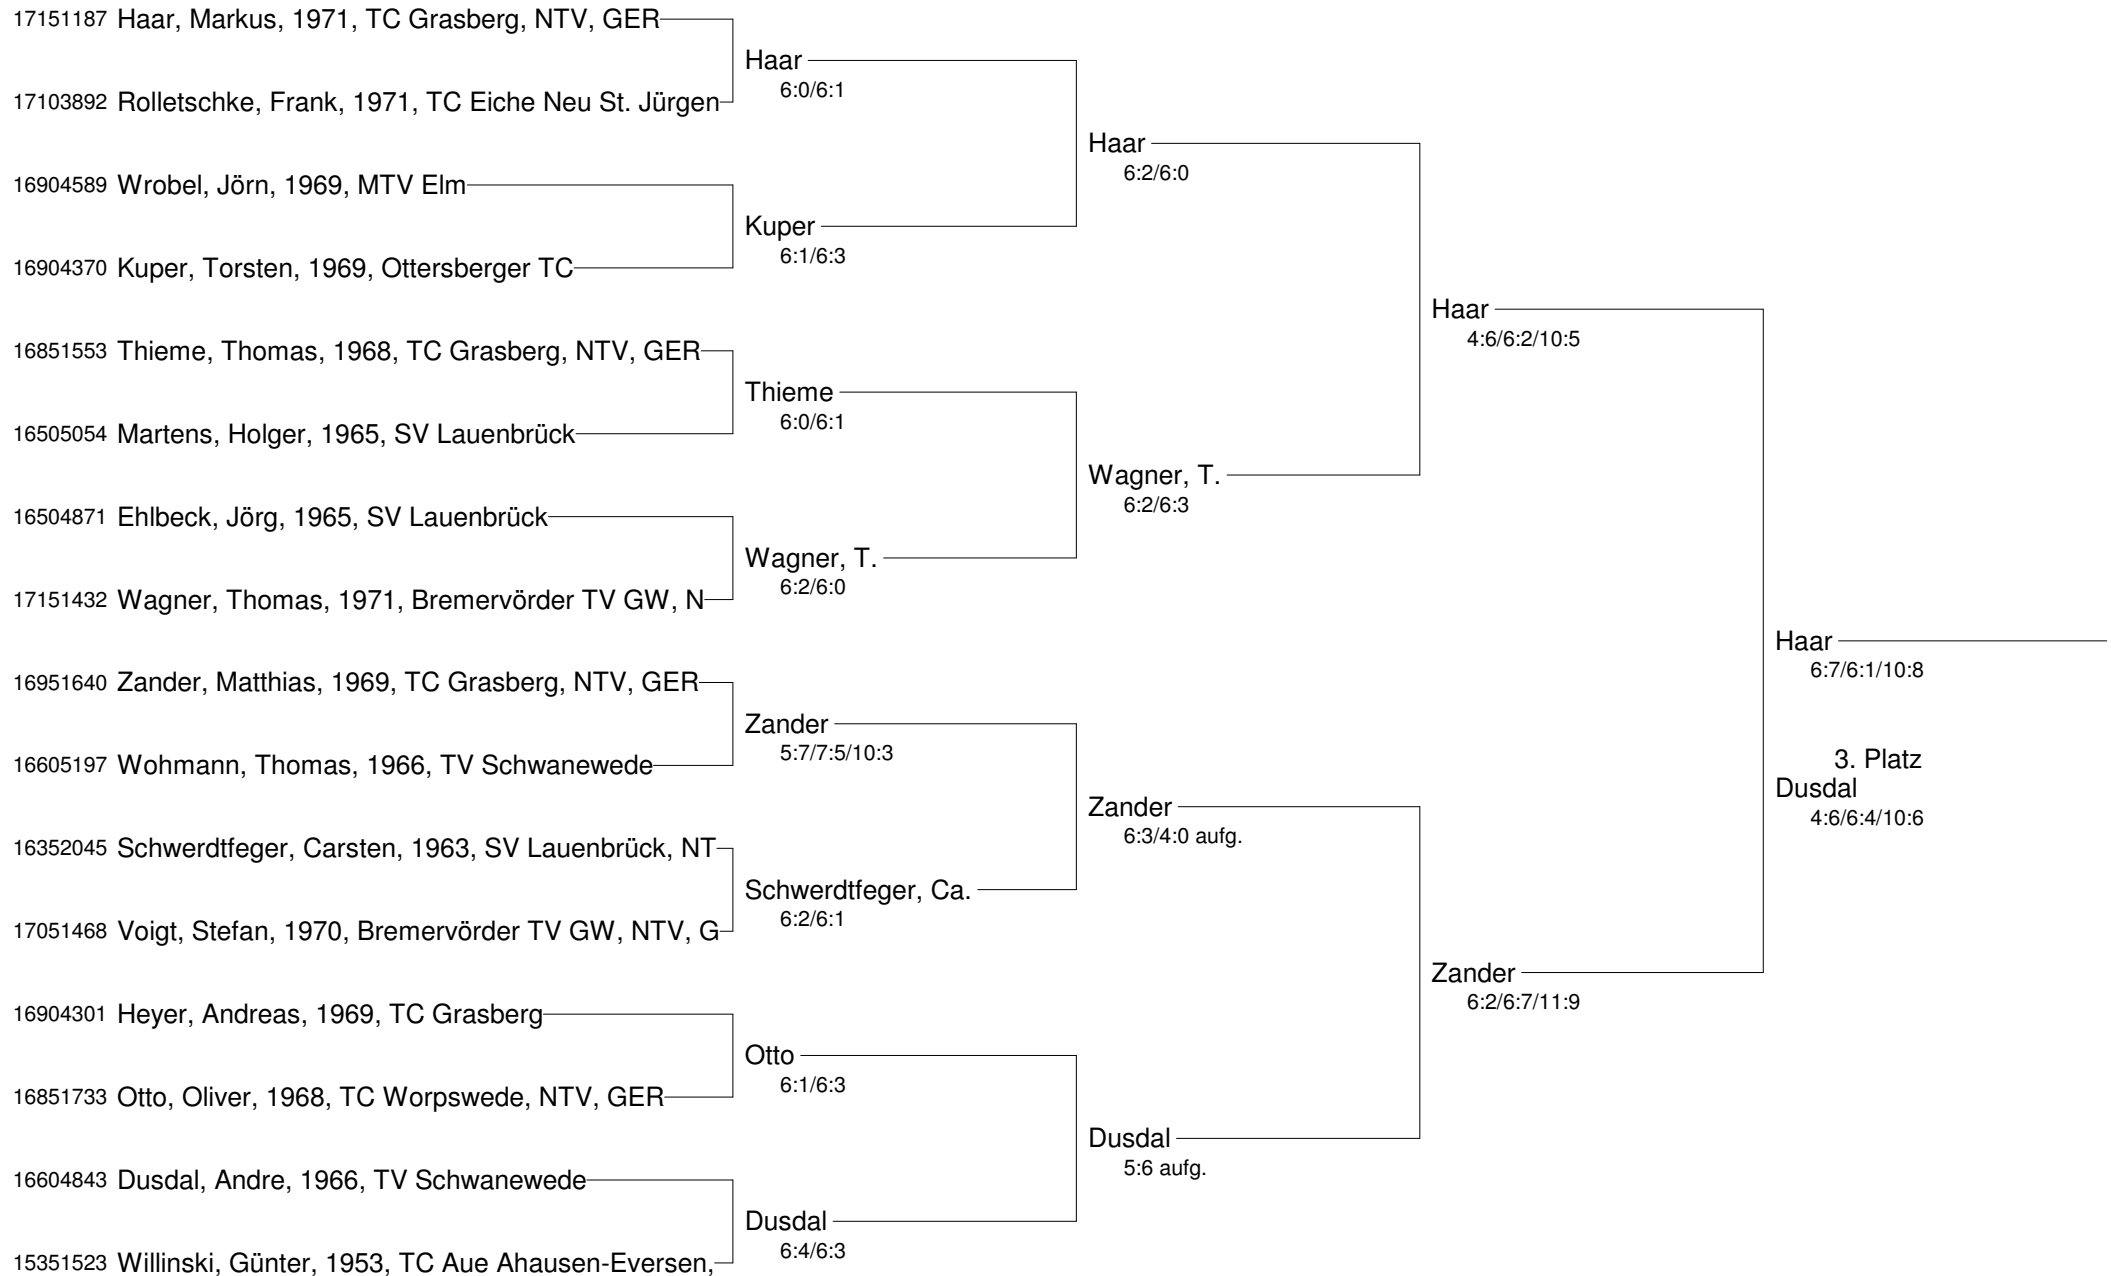

Regionsmeisterschaften 2012 im Einzel 20. - 22. Juli 2012
Altersklassen der Region Aller-Oste-Wümme
Herren 40B