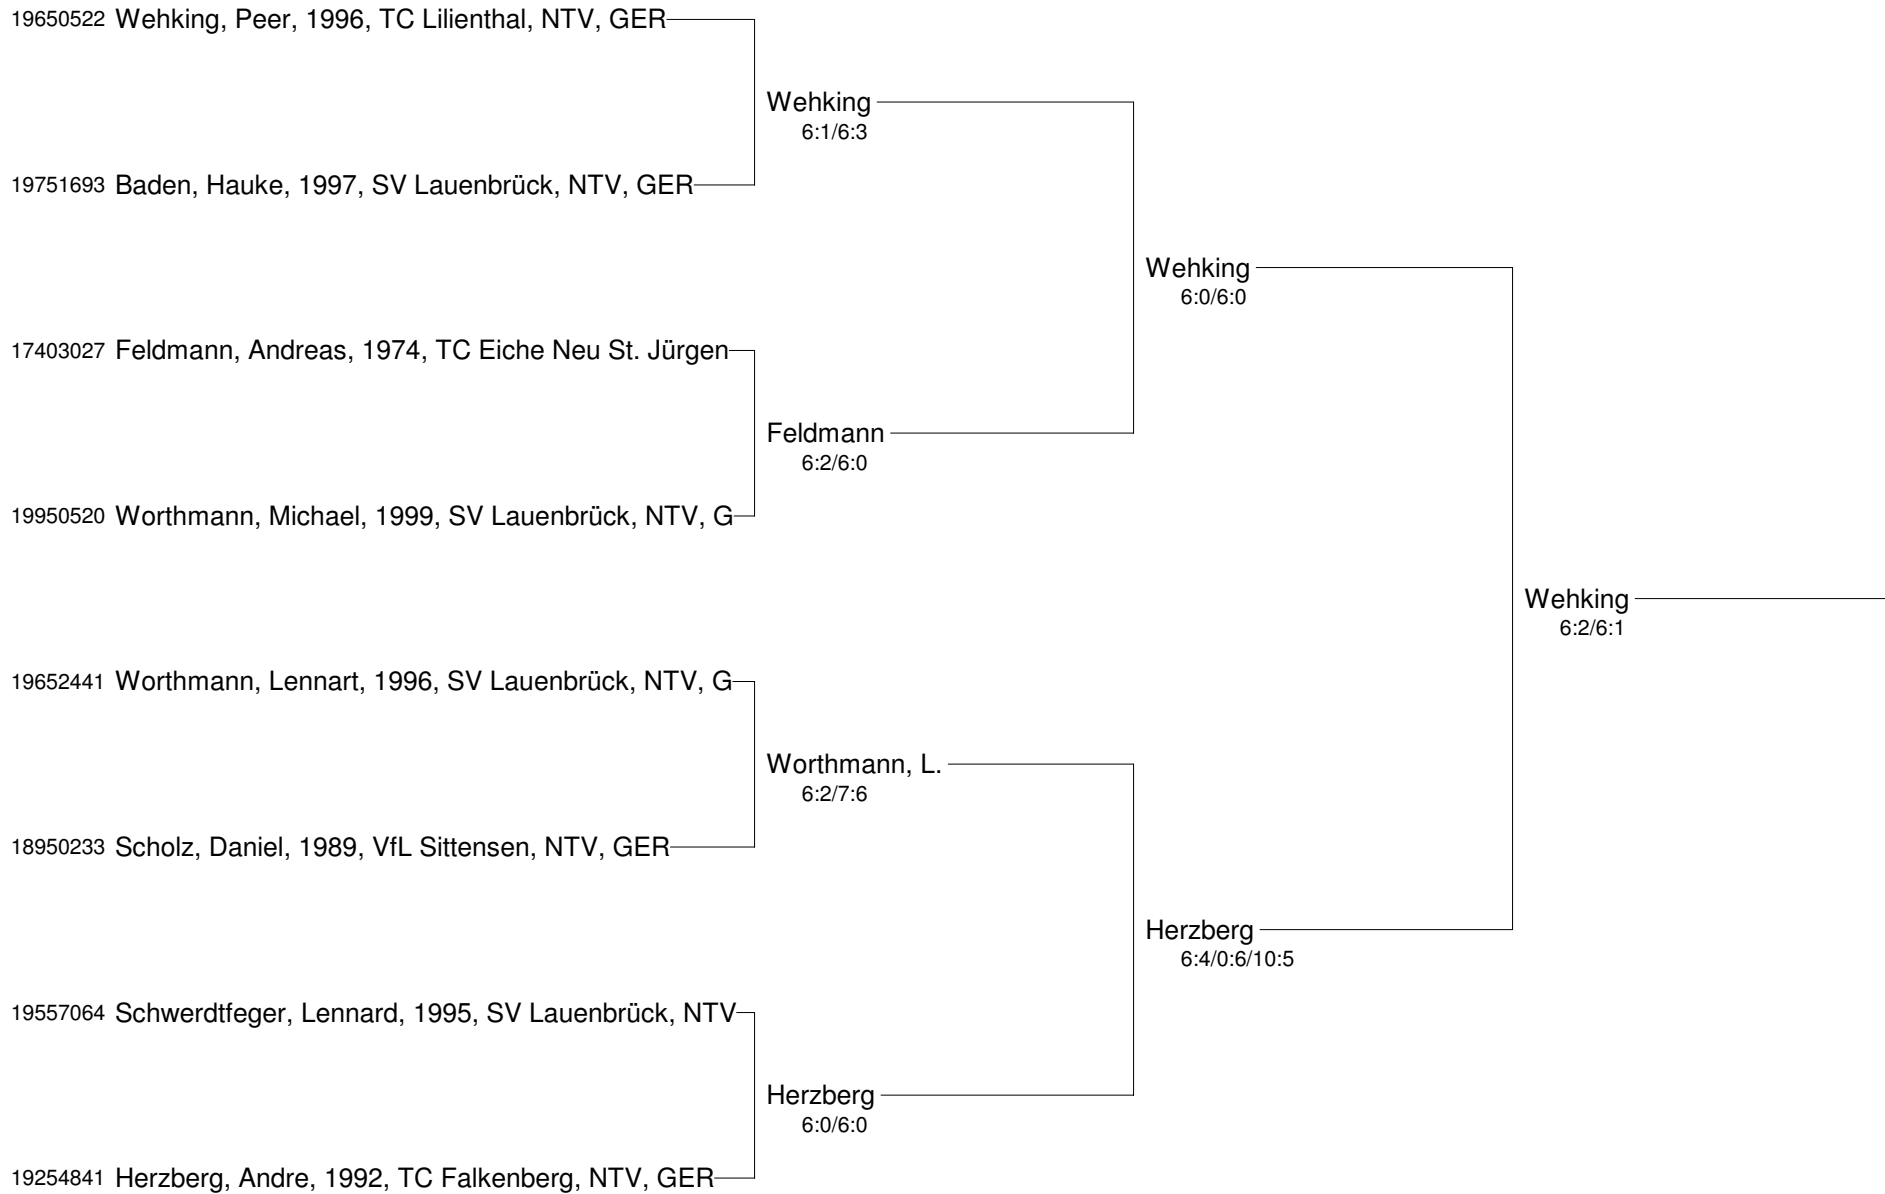

Regionsmeisterschaften 2012 im Einzel 20. - 22. Juli 2012
Damen und Herren der Region Aller-Oste-Wümme
Herren