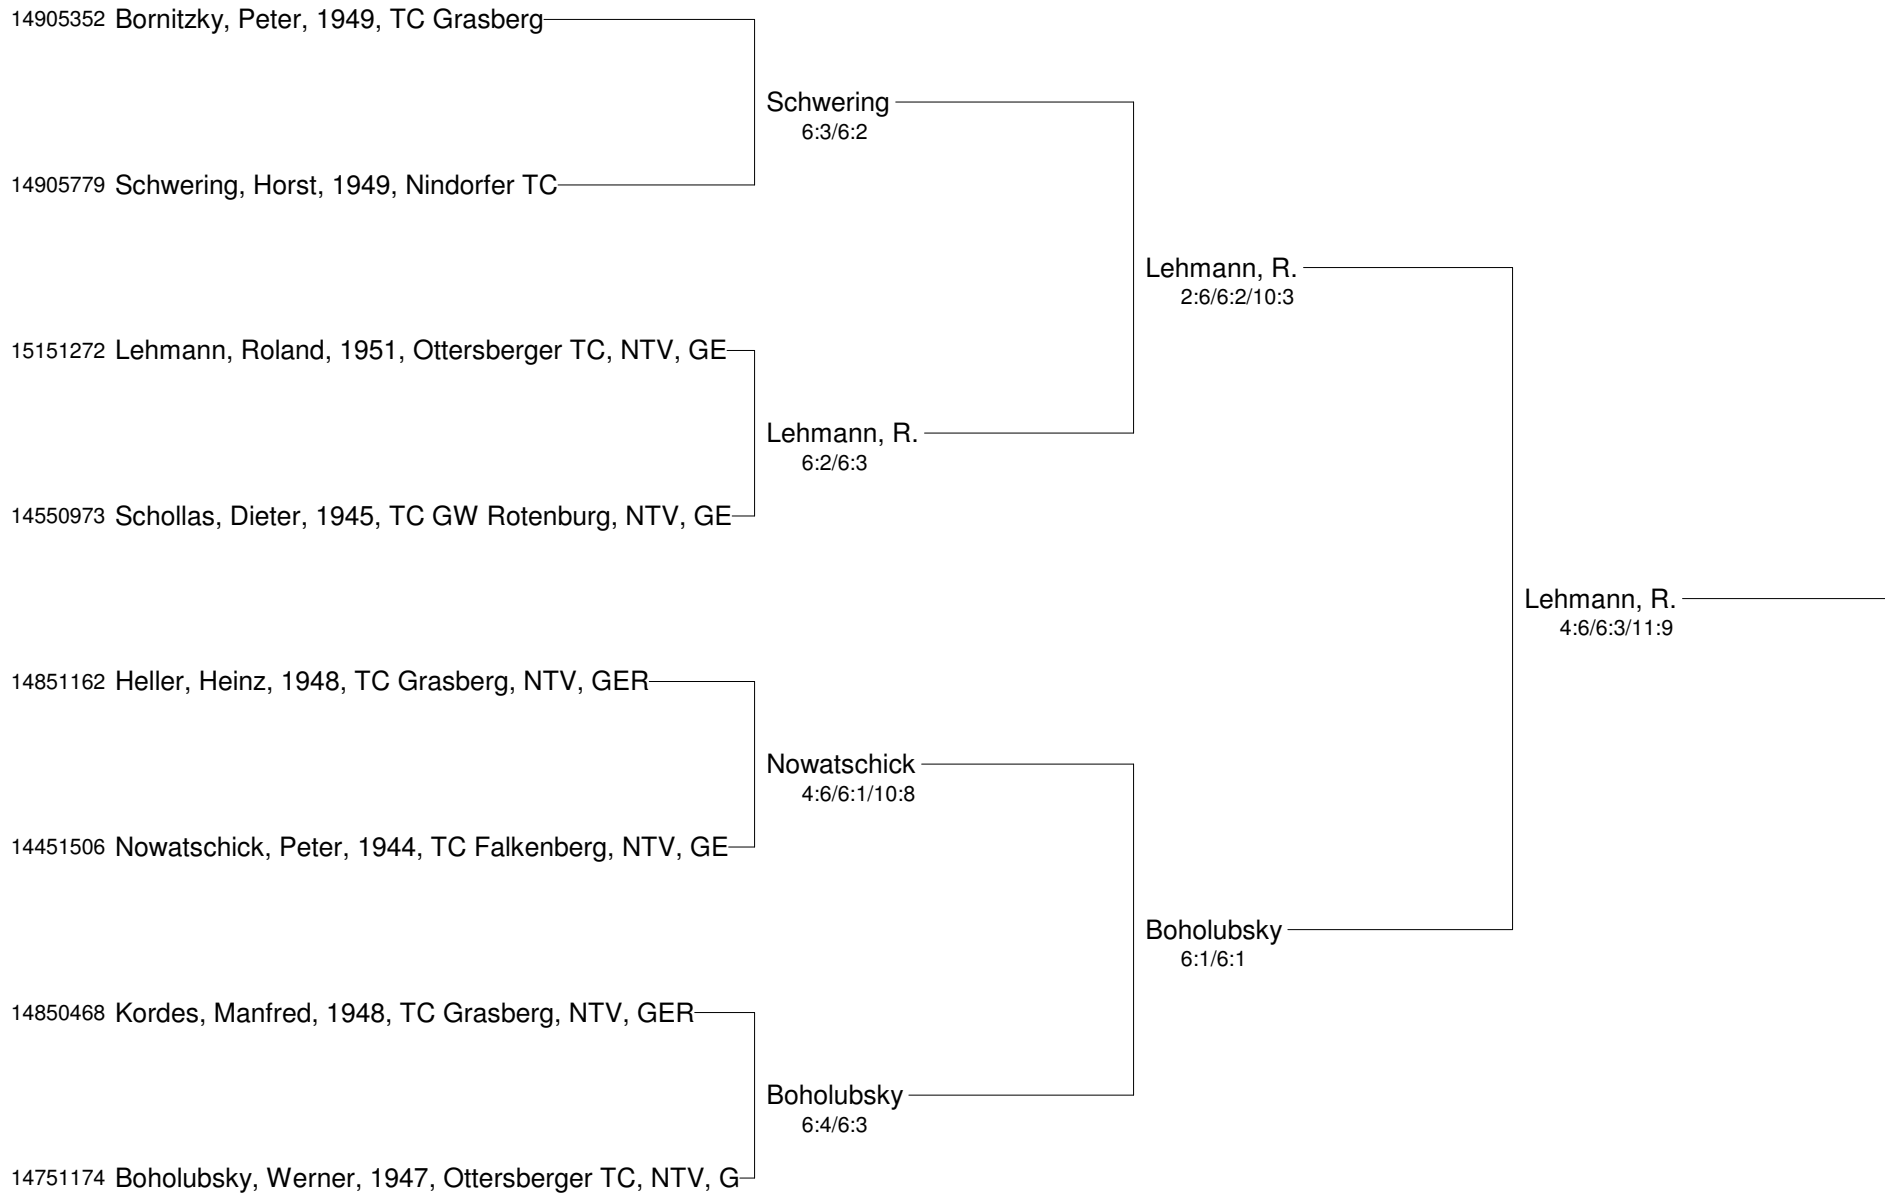

Regionsmeisterschaften 2012 im Einzel 20. - 22. Juli 2012
Altersklassen der Region Aller-Oste-Wümme
Herren 60 Nebenrunde