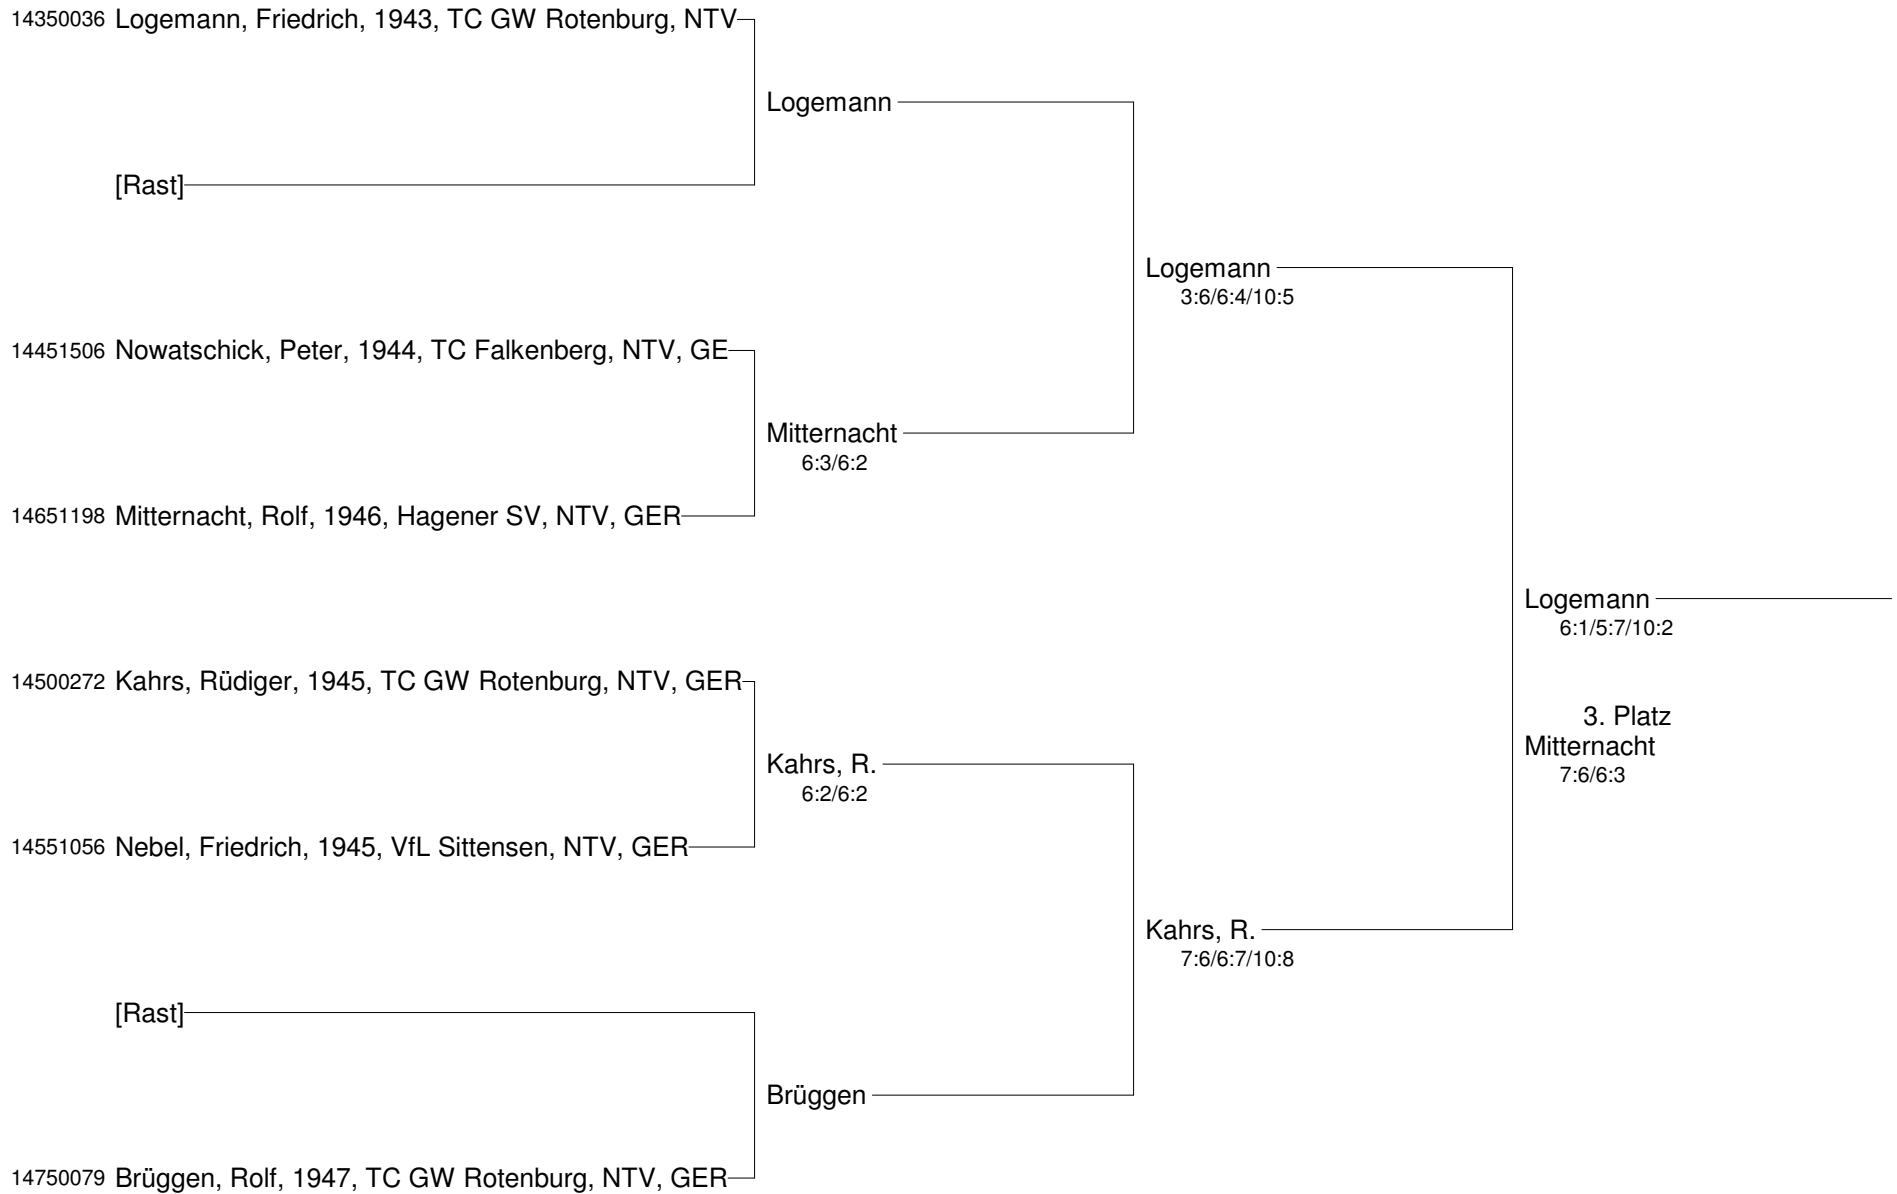

Regionsmeisterschaften 2012 im Einzel 20. - 22. Juli 2012
Altersklassen der Region Aller-Oste-Wümme
Herren 65