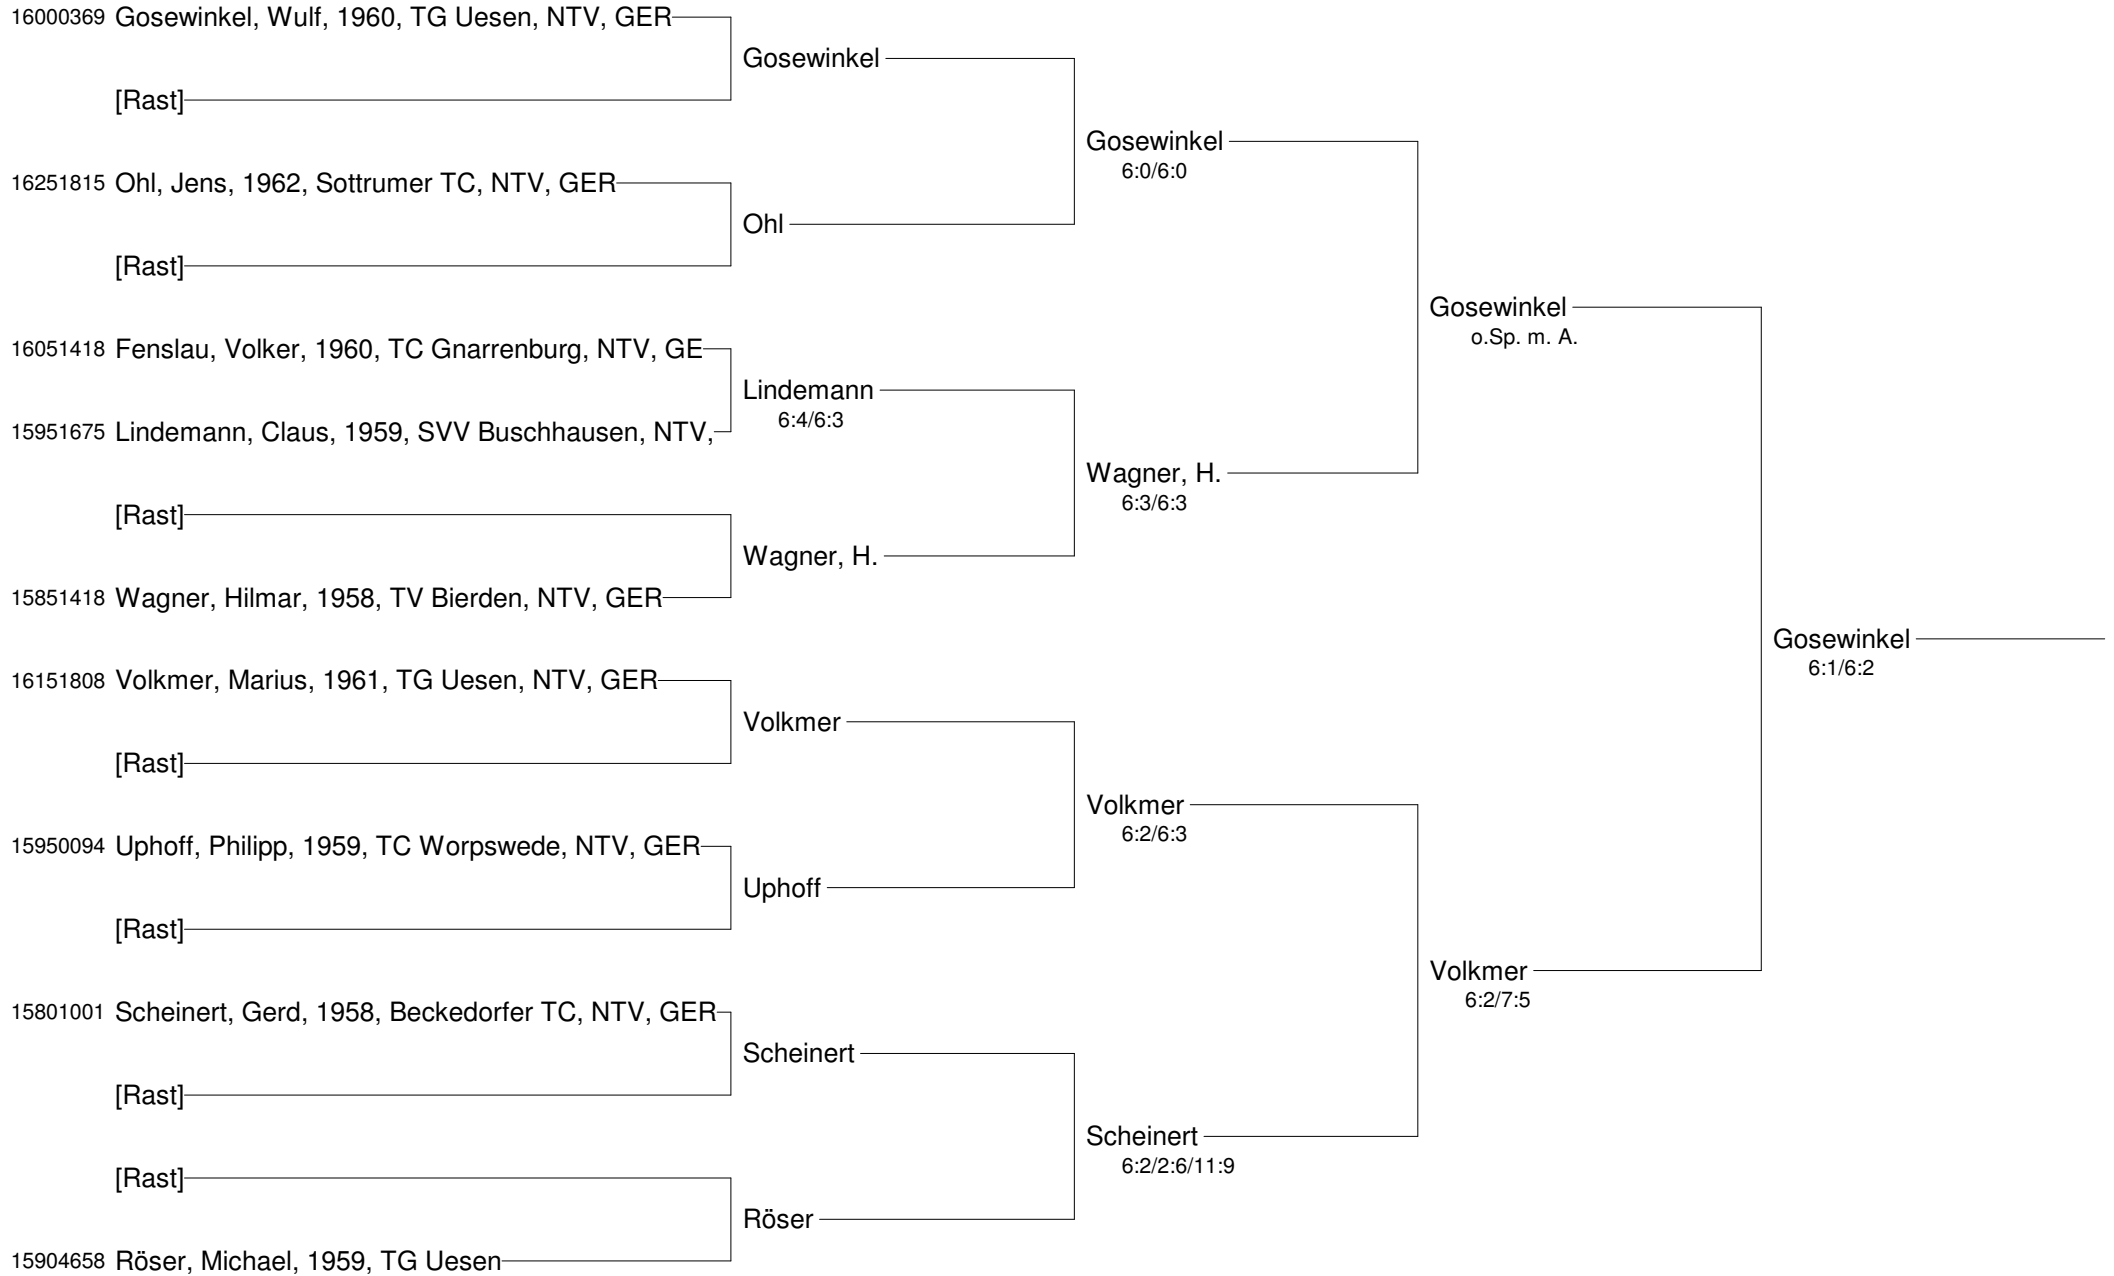

Regionsmeisterschaften 2012 im Einzel 20. - 22. Juli 2012
Altersklassen der Region Aller-Oste-Wümme
Herren 50