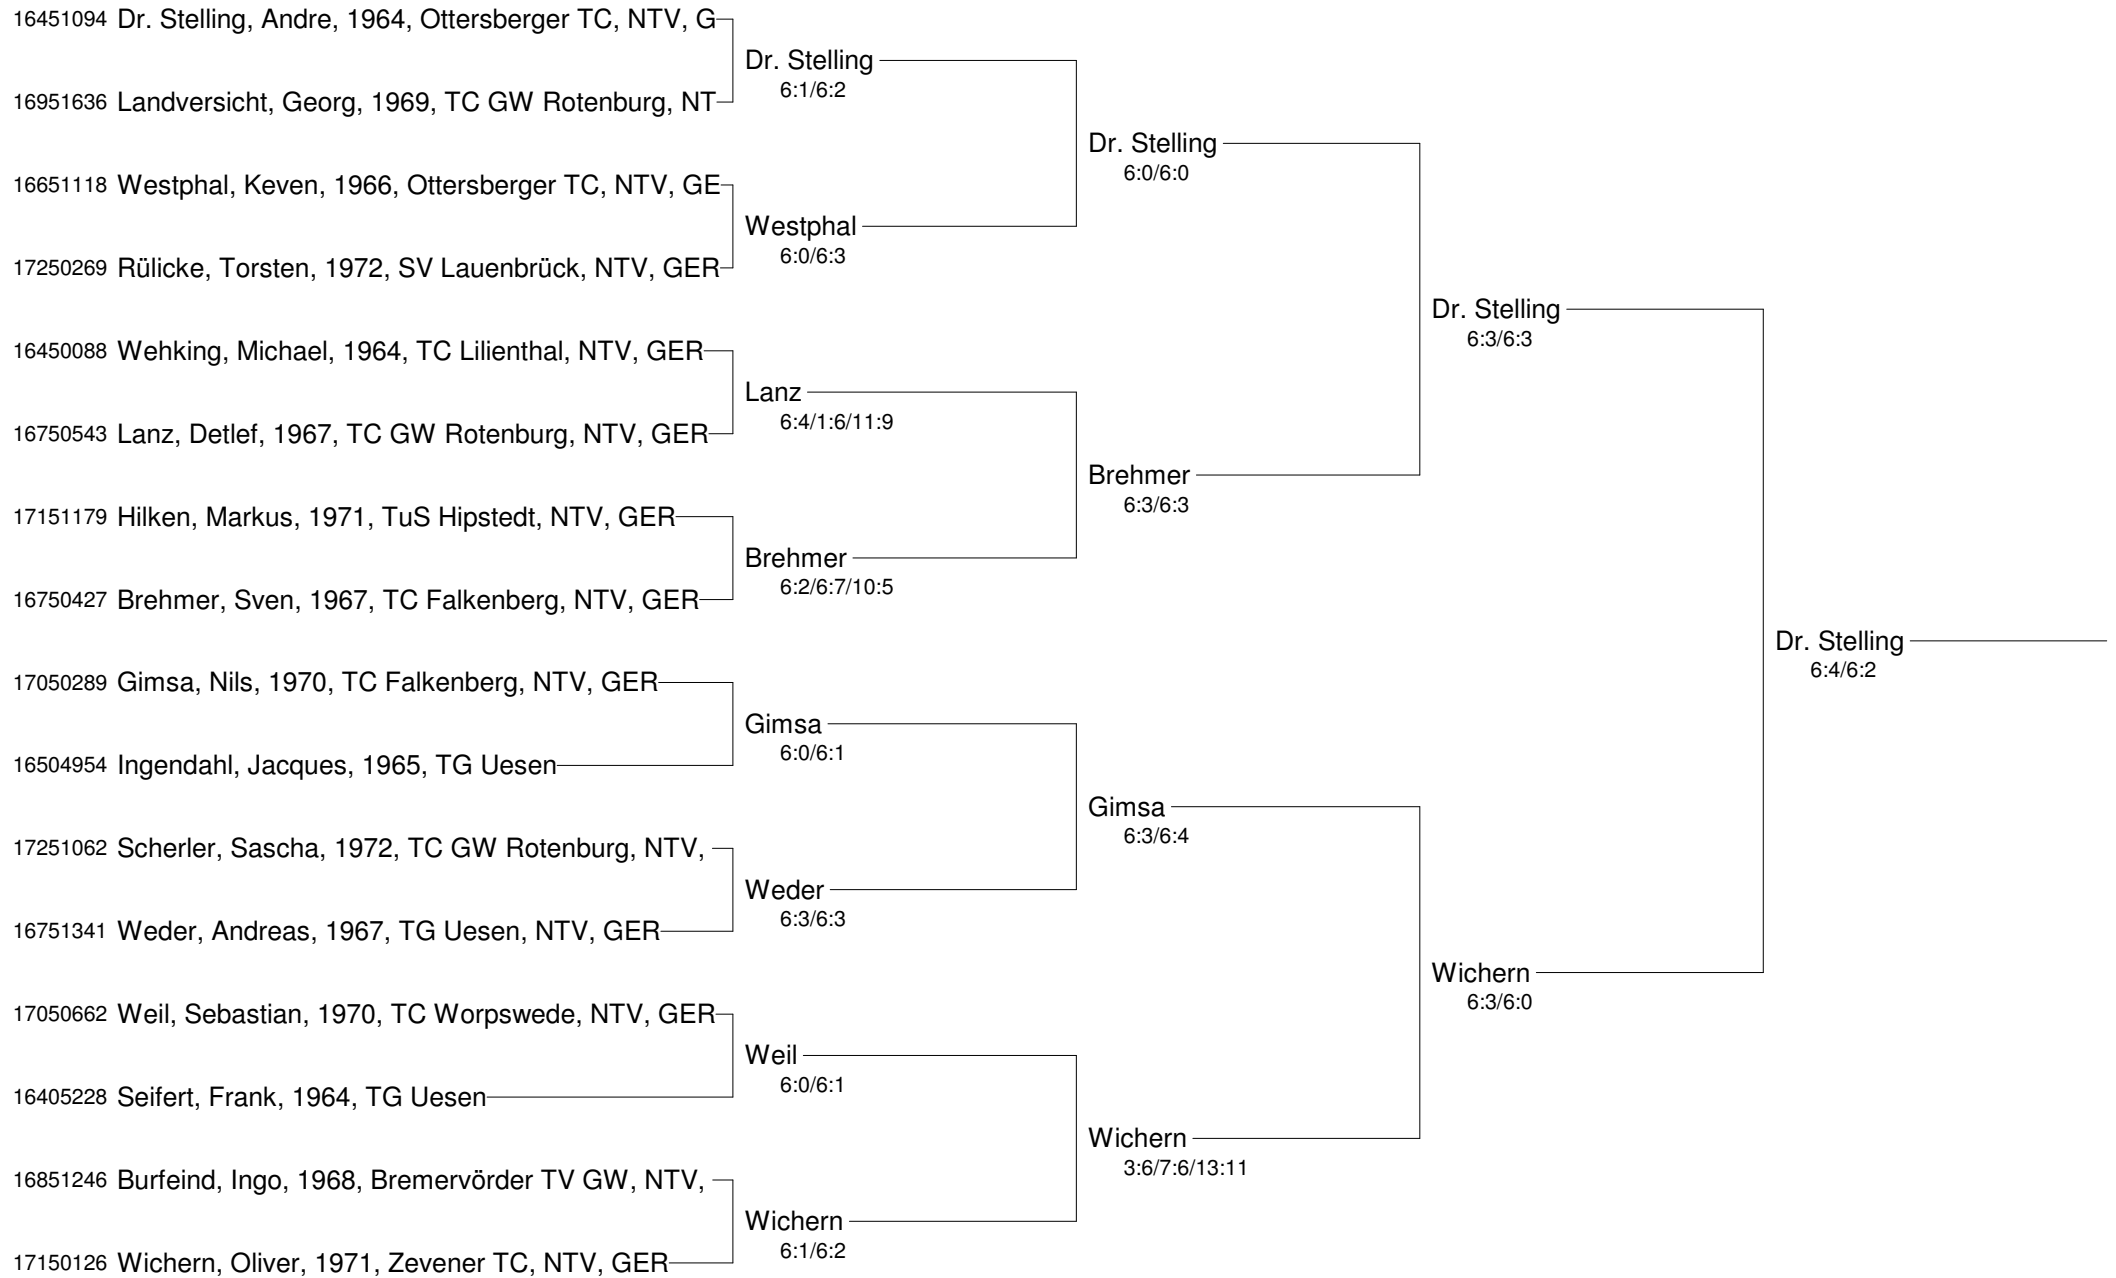

Regionsmeisterschaften 2012 im Einzel 20. - 22. Juli 2012
Altersklassen der Region Aller-Oste-Wümme
Herren 40A