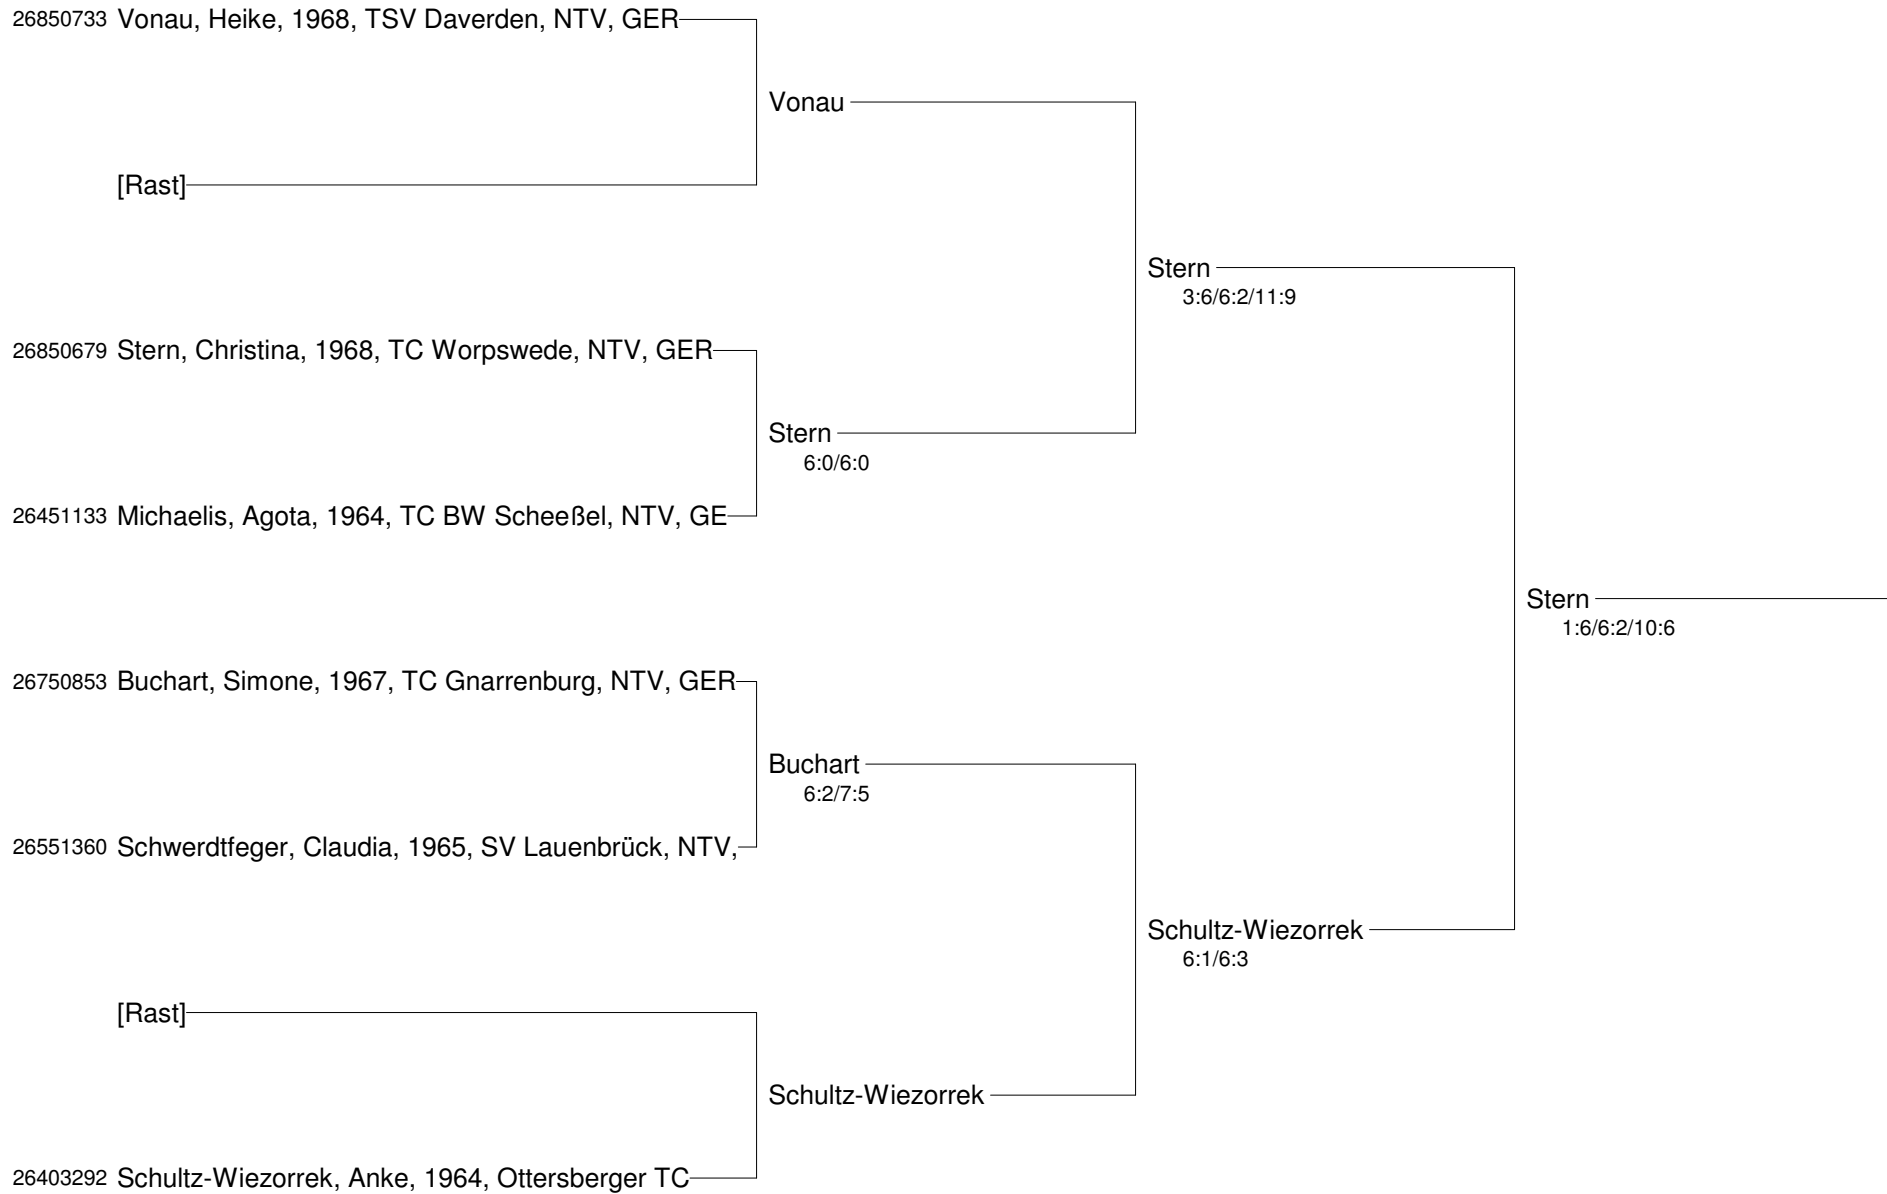

Regionsmeisterschaften 2012 im Einzel 20. - 22. Juli 2012
Altersklassen der Region Aller-Oste-Wümme
Damen 40