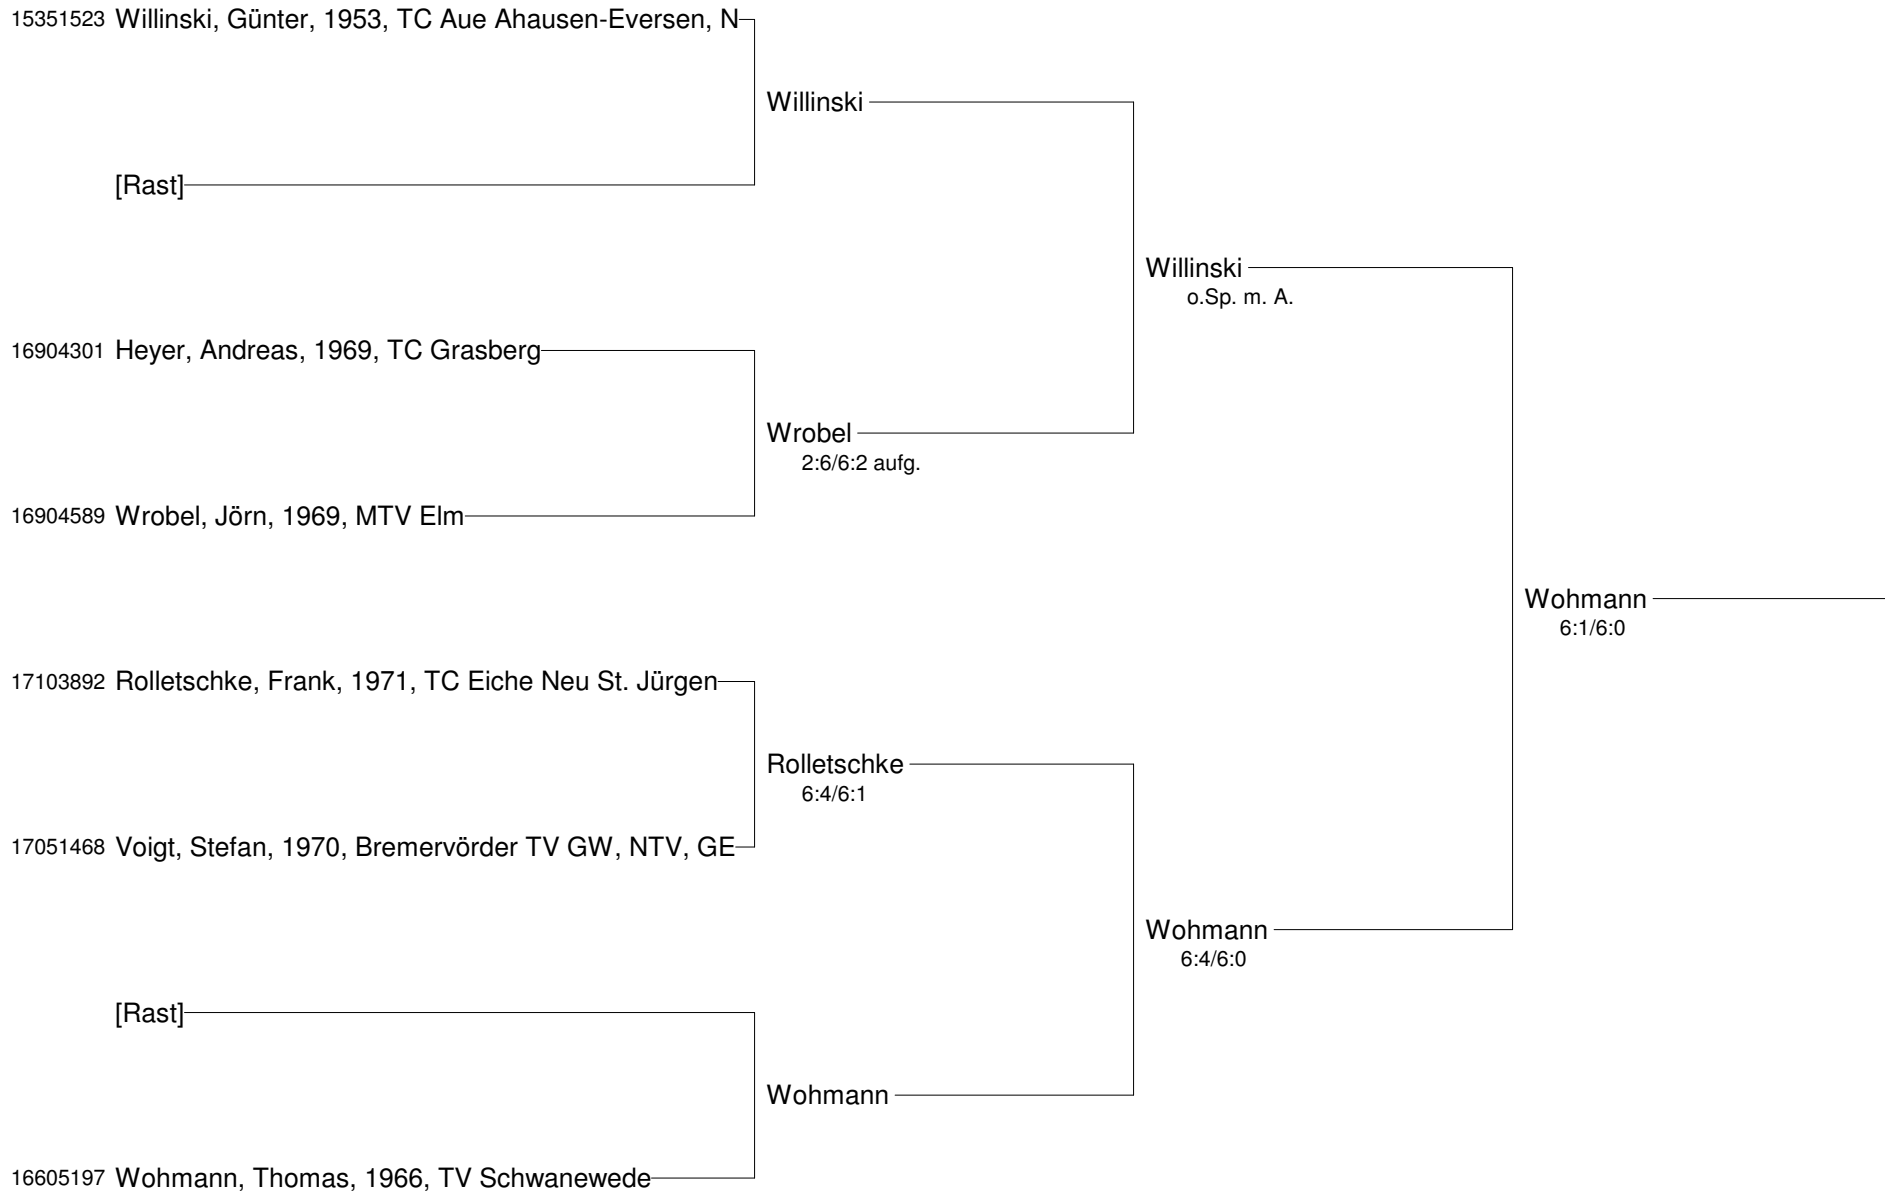

Regionsmeisterschaften 2012 im Einzel 20. - 22. Juli 2012
Altersklassen der Region Aller-Oste-Wümme
Herren 40B Nebenrunde