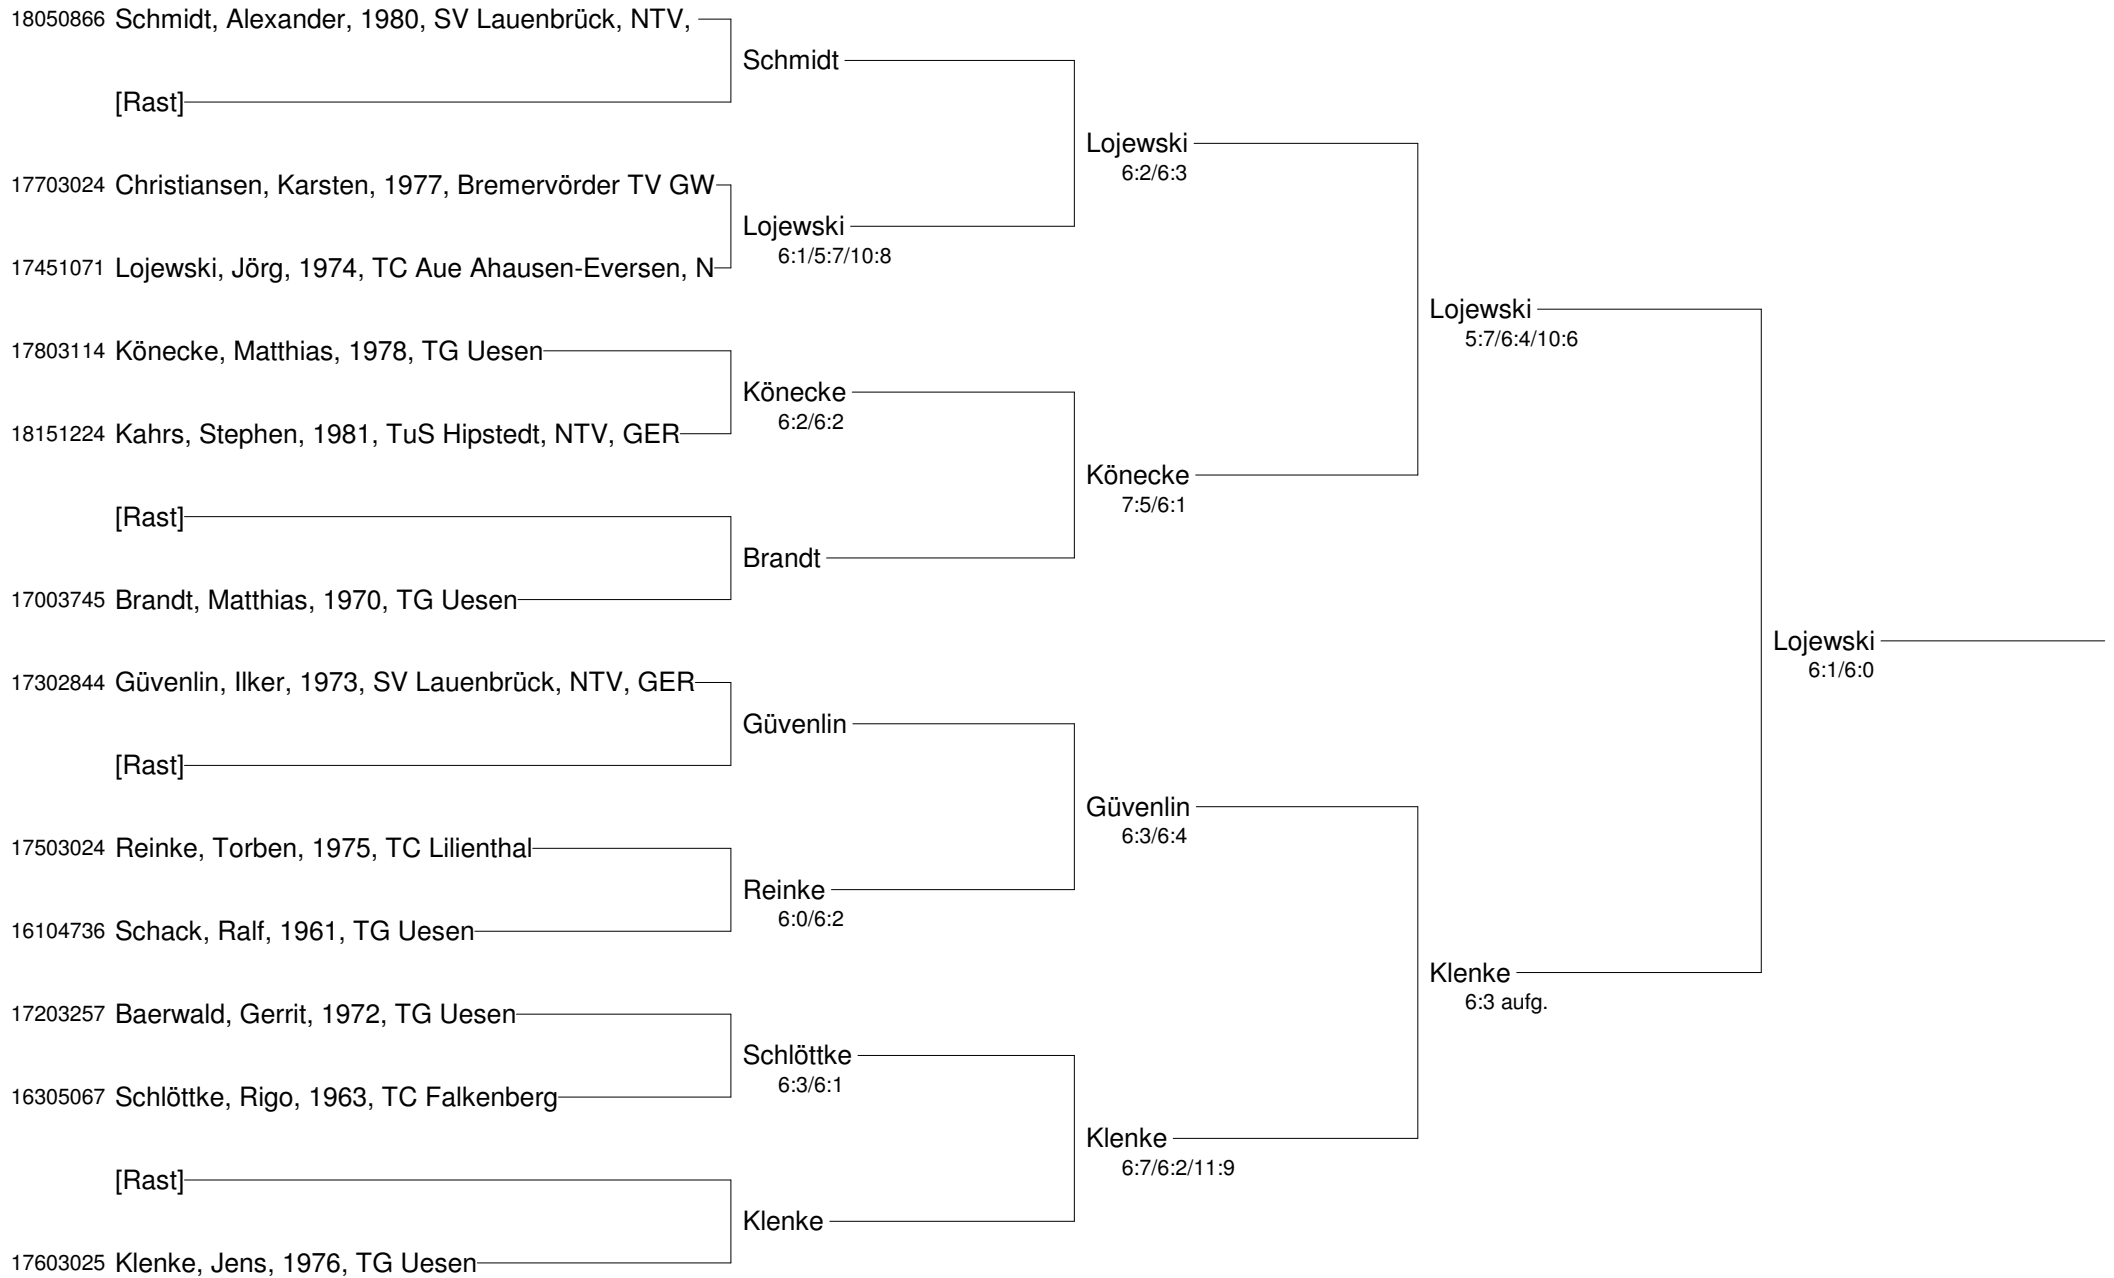

17551199 Liening, Thomas, 1975, TC Falkenber	Reitz	6:3/6:3	Markovic	7:5/3:6/10:6
17651164 Reitz, Stefan, 1976, Zevener TC, NTV				
[Rast]				
17150796 Markovic, Dennis, 1971, TC Falkenbe	Markovic			

**Regionsmeisterschaften 2012 im Einzel 20. - 22. Juli 2012**  
**Altersklassen der Region Aller-Oste-Wümme**  
**Herren 30B**