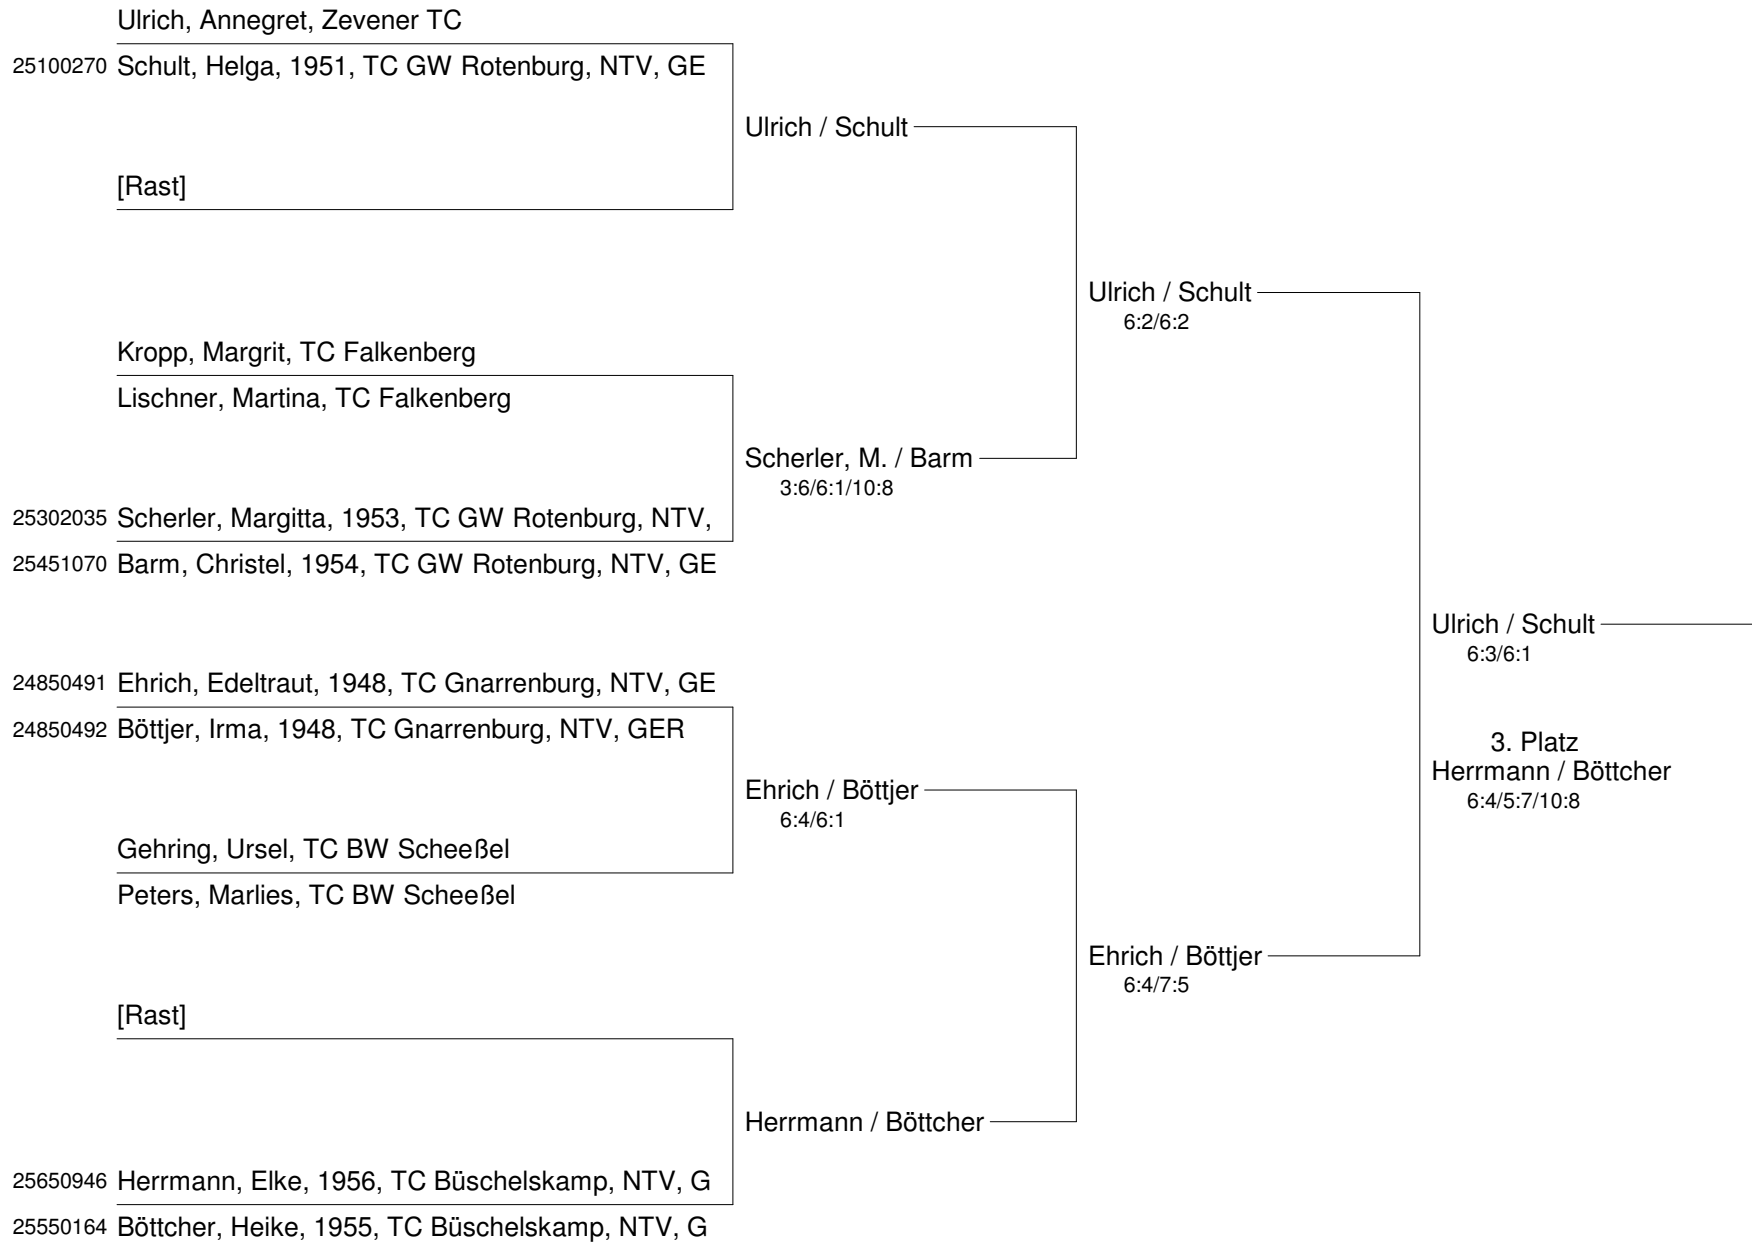

Regionsmeisterschaften 2012 im Doppel 01. - 02. September 2012
alle Altersklassen der Region Aller-Oste-Wümme TG Uesen
Damen 50 - Doppel