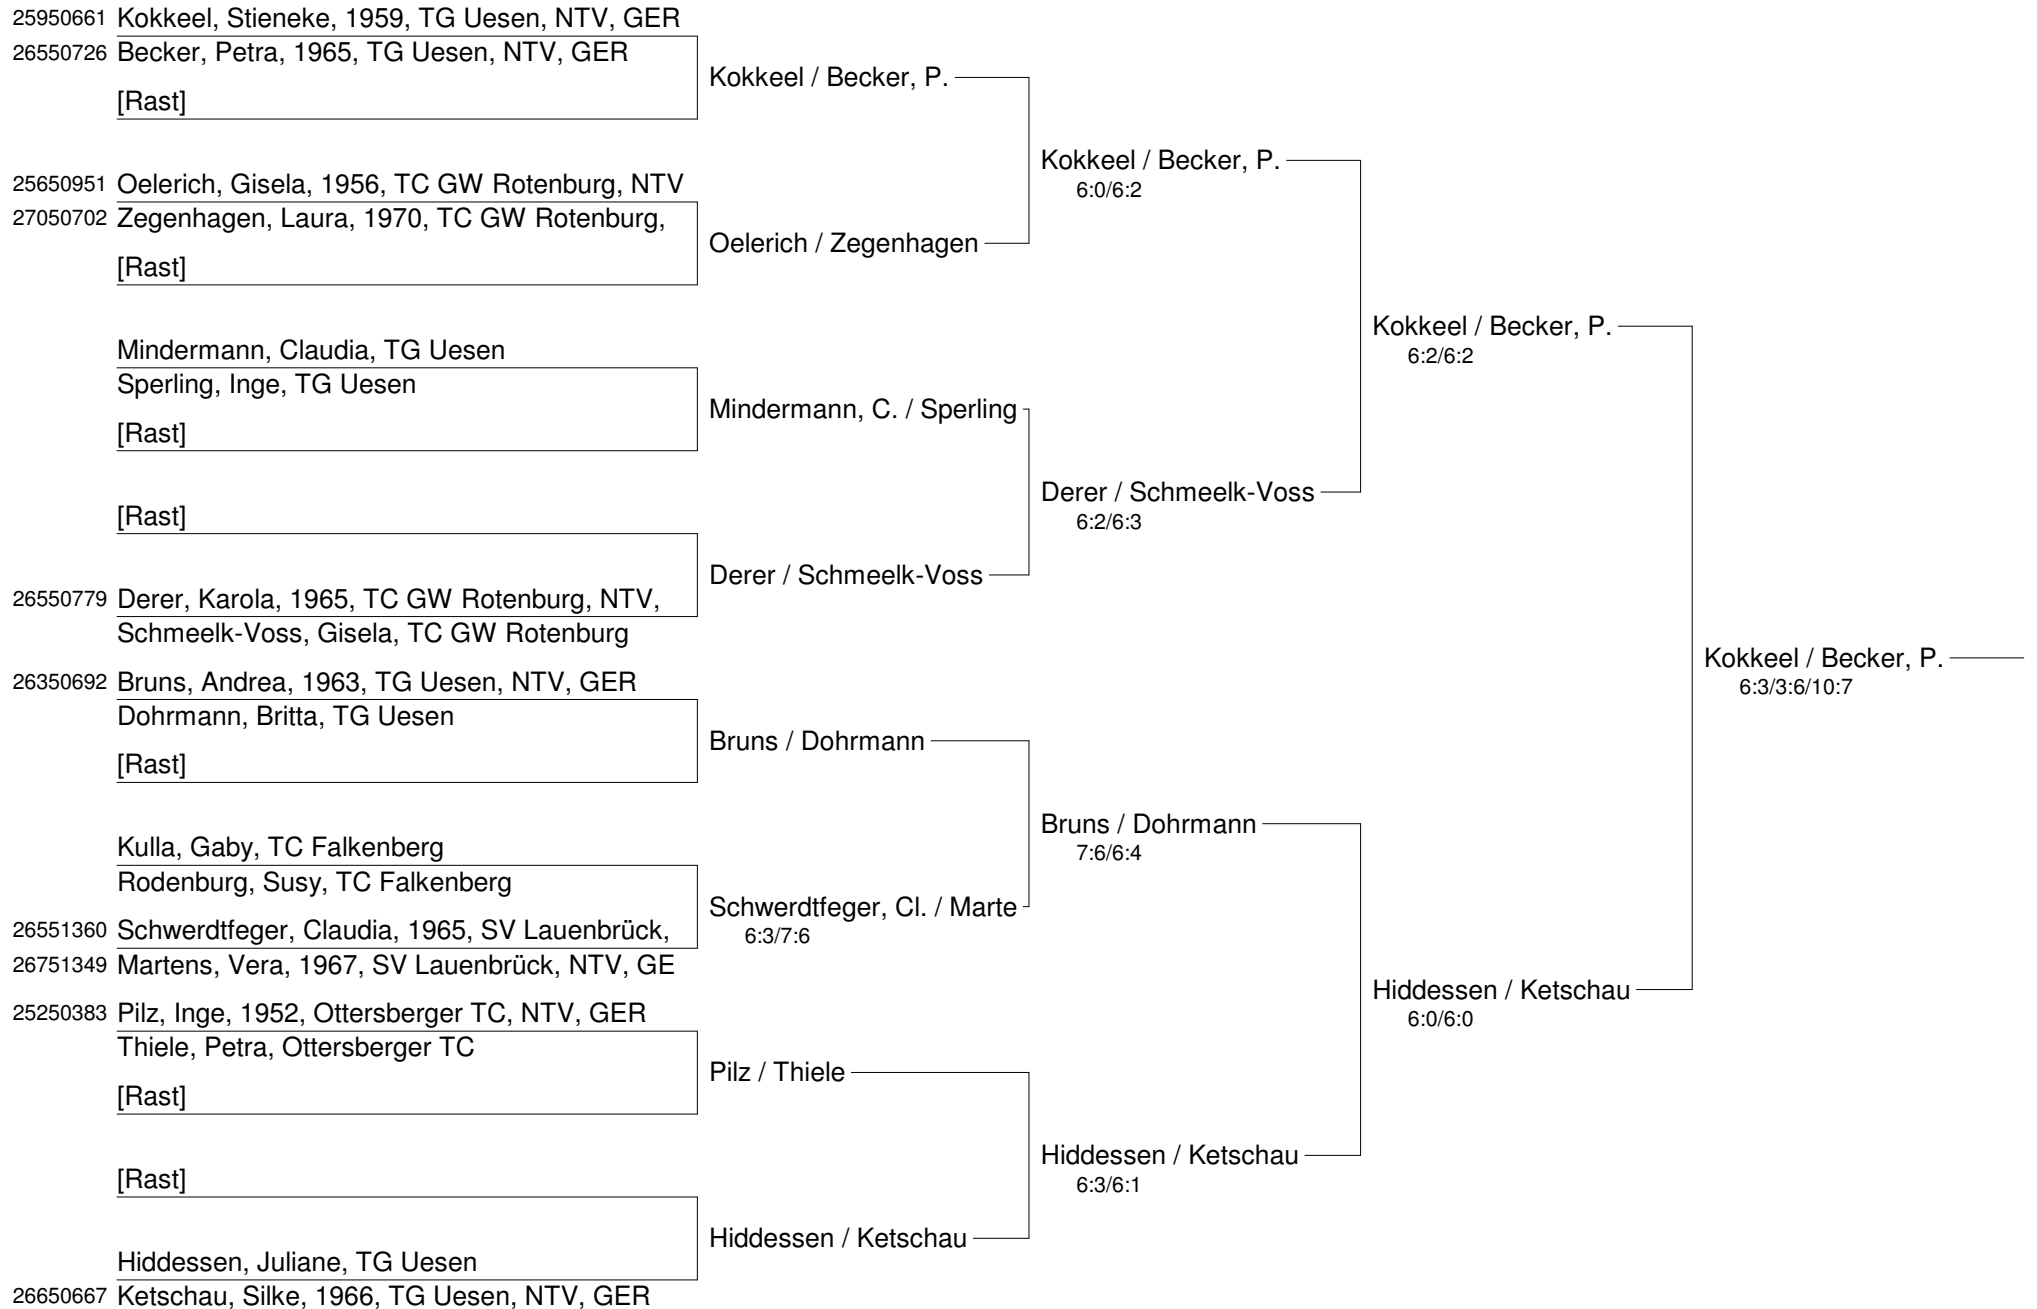

Witt / Ehlbeck
6:1/6:1

[Rast]

Glienke / Kolberg

Glienke, Yvonne, TG Uesen

Kolberg, Nancy, TG Uesen

Regionsmeisterschaften 2012 im Doppel 01. - 02. September 2012
alle Altersklassen der Region Aller-Oste-Wümme TG Uesen
Damen 40 - Doppel