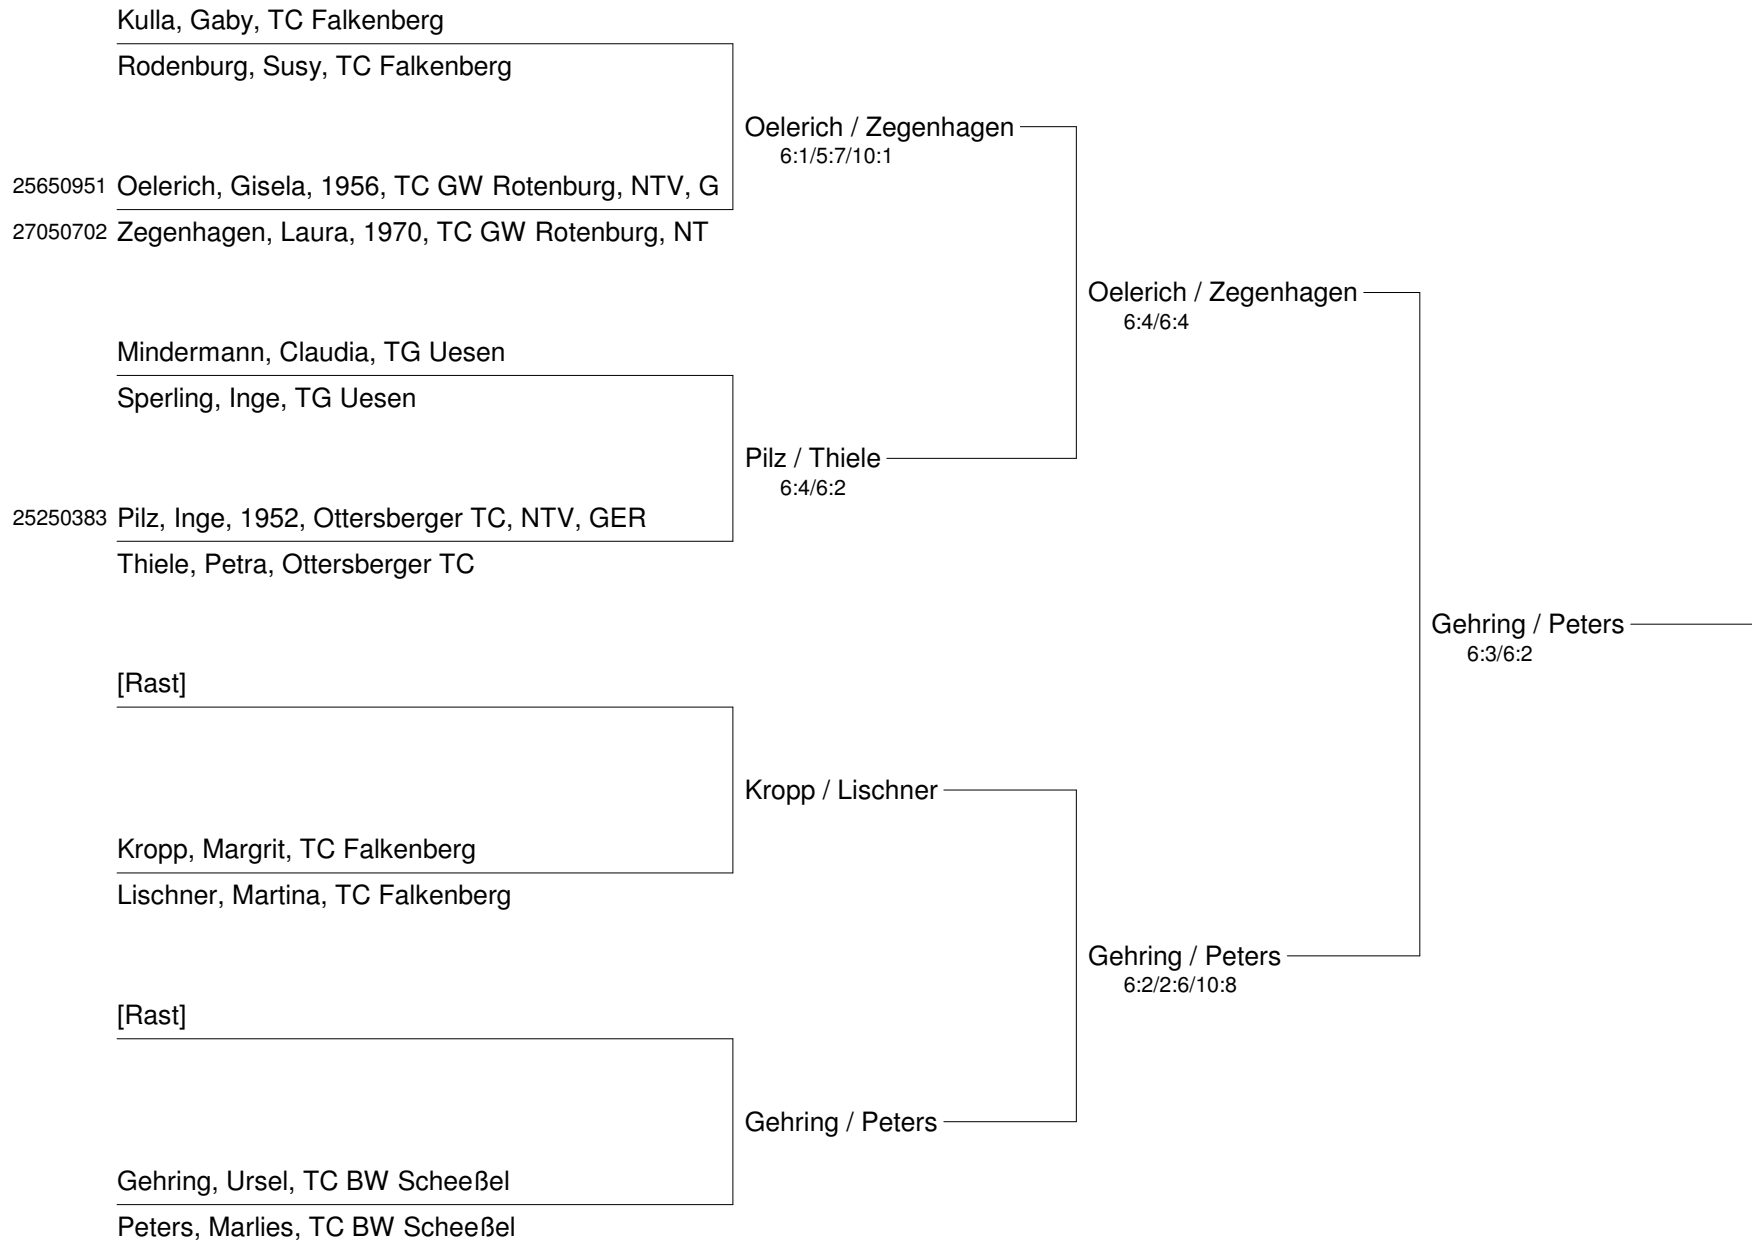

Regionsmeisterschaften 2012 im Doppel 01. - 02. September 2012
alle Altersklassen der Region Aller-Oste-Wümme TG Uesen
Damen 40 / 50 - Doppel Nebenrunde