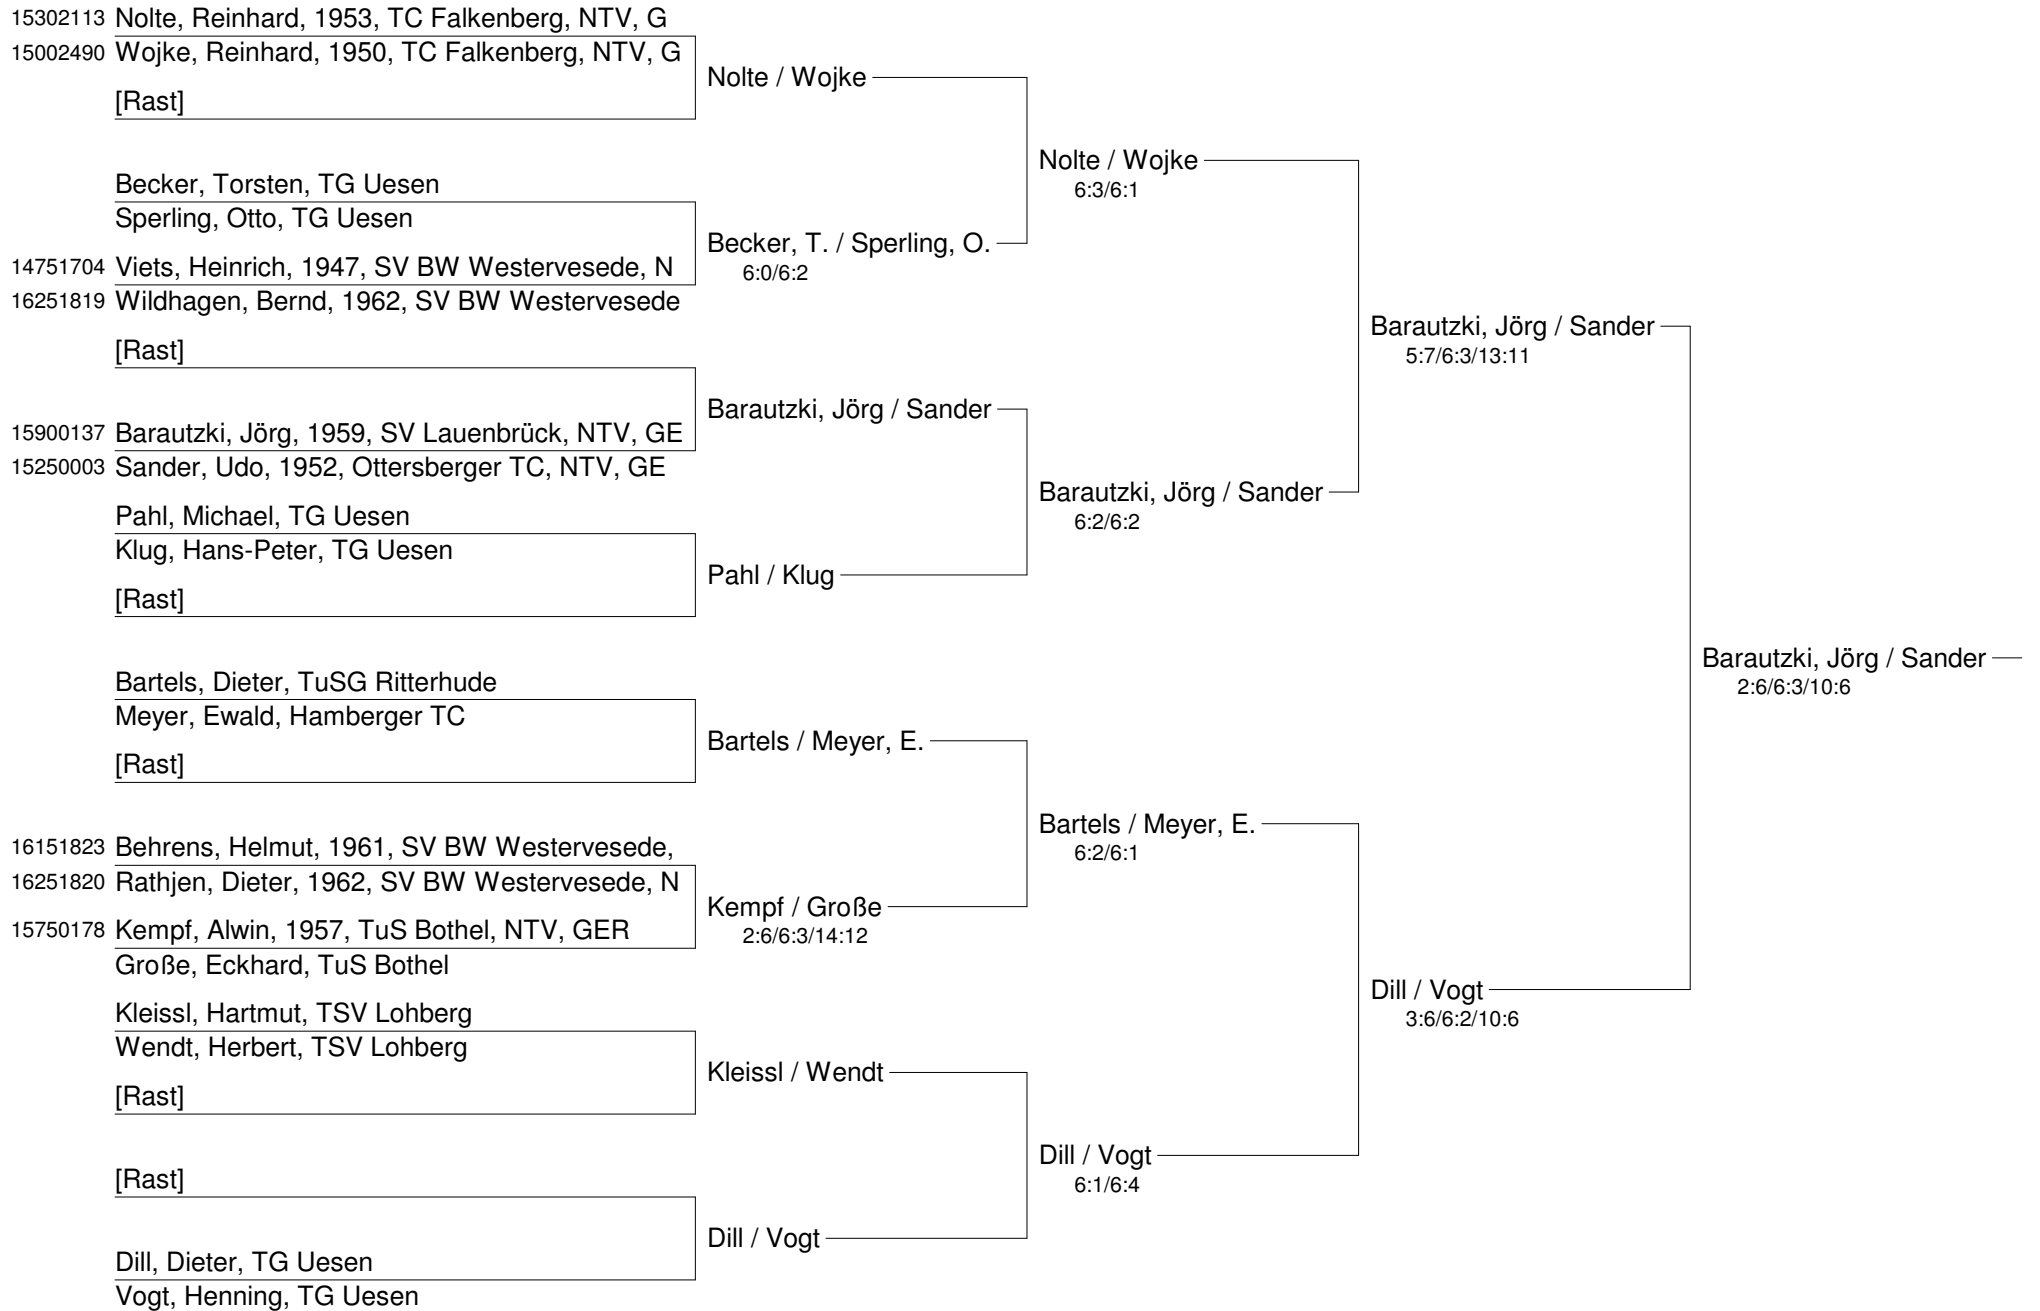

Regionsmeisterschaften 2012 im Doppel 01. - 02. September 2012
alle Altersklassen der Region Aller-Oste-Wümme TG Uesen
Herren 50 - Doppel