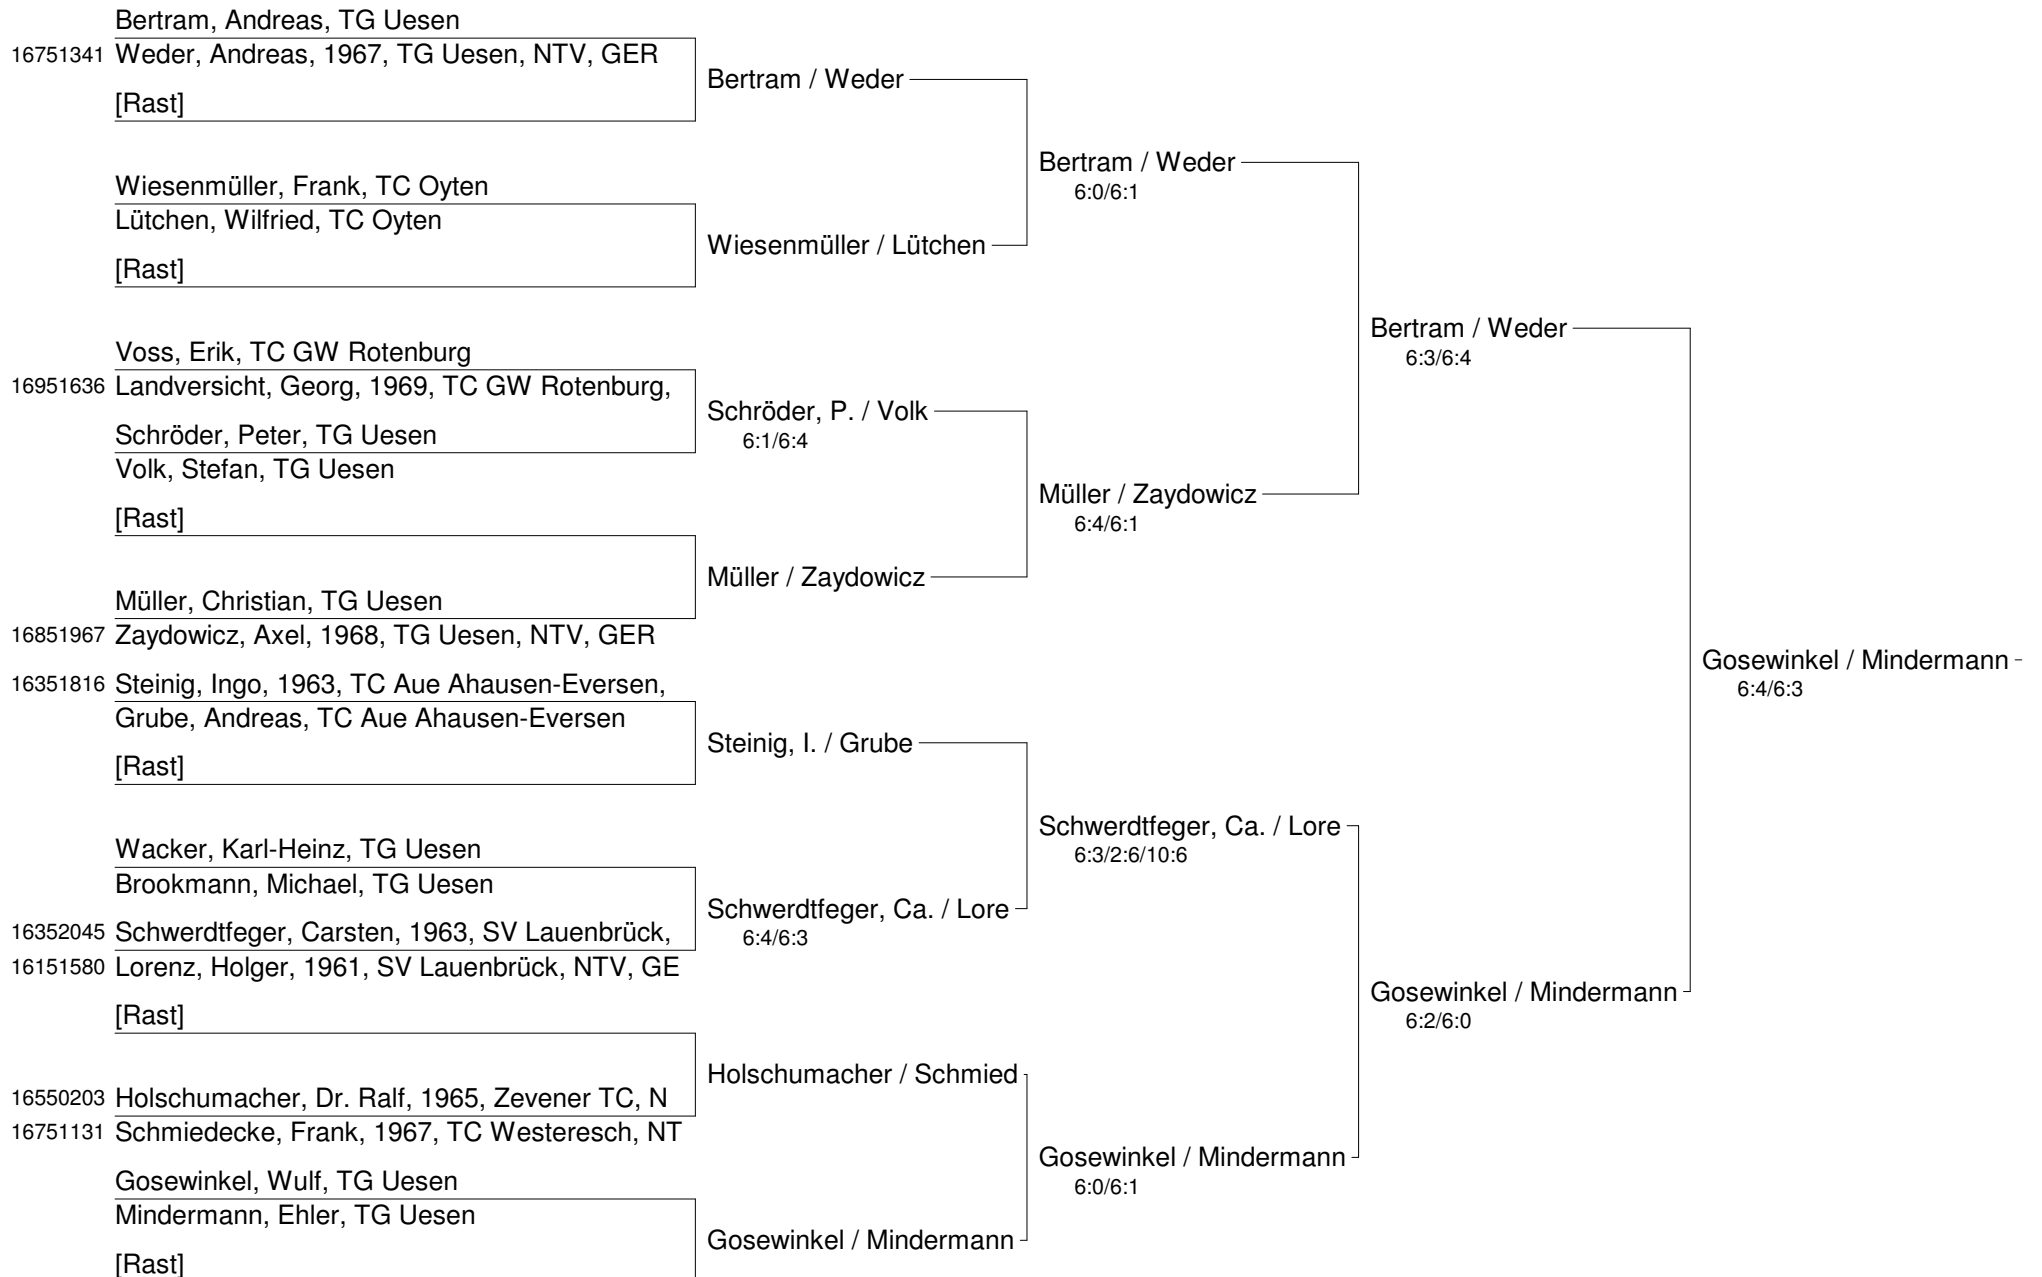

Schöbel, Tino, TG Uesen

Schröder, Carsten, TG Uesen

Weber, Tino, TG Uesen

Peter, Bernd, TG Uesen

Weber / Peter

6:4/4:6/10:2

Regionsmeisterschaften 2012 im Doppel 01. - 02. September 2012
alle Altersklassen der Region Aller-Oste-Wümme TG Uesen
Herren 40 - Doppel