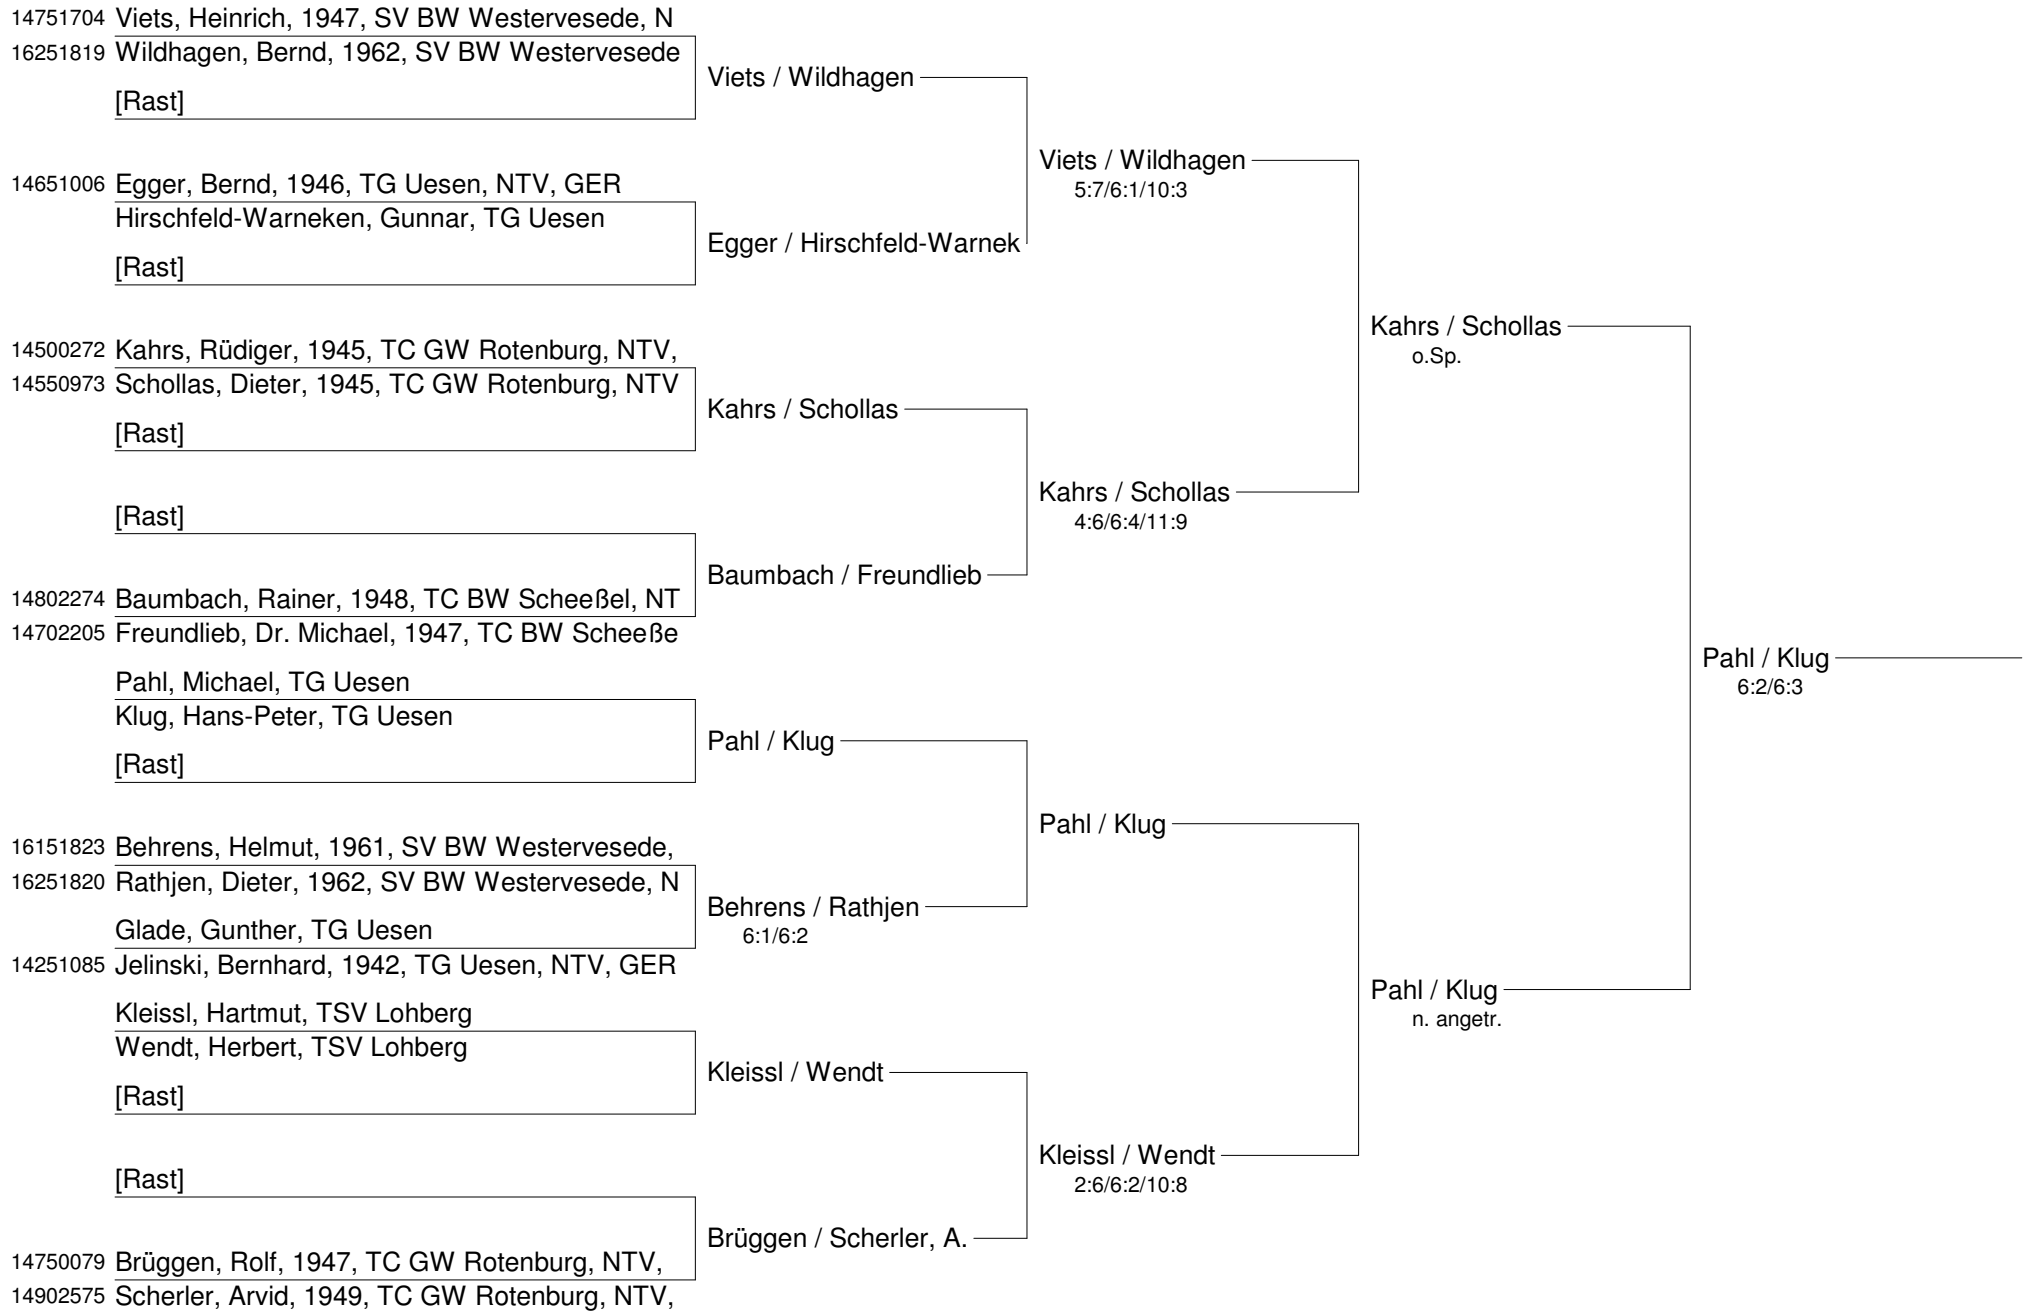

Regionsmeisterschaften 2012 im Doppel 01. - 02. September 2012
alle Altersklassen der Region Aller-Oste-Wümme TG Uesen
Herren 50 / 60 - Doppel Nebenrunde