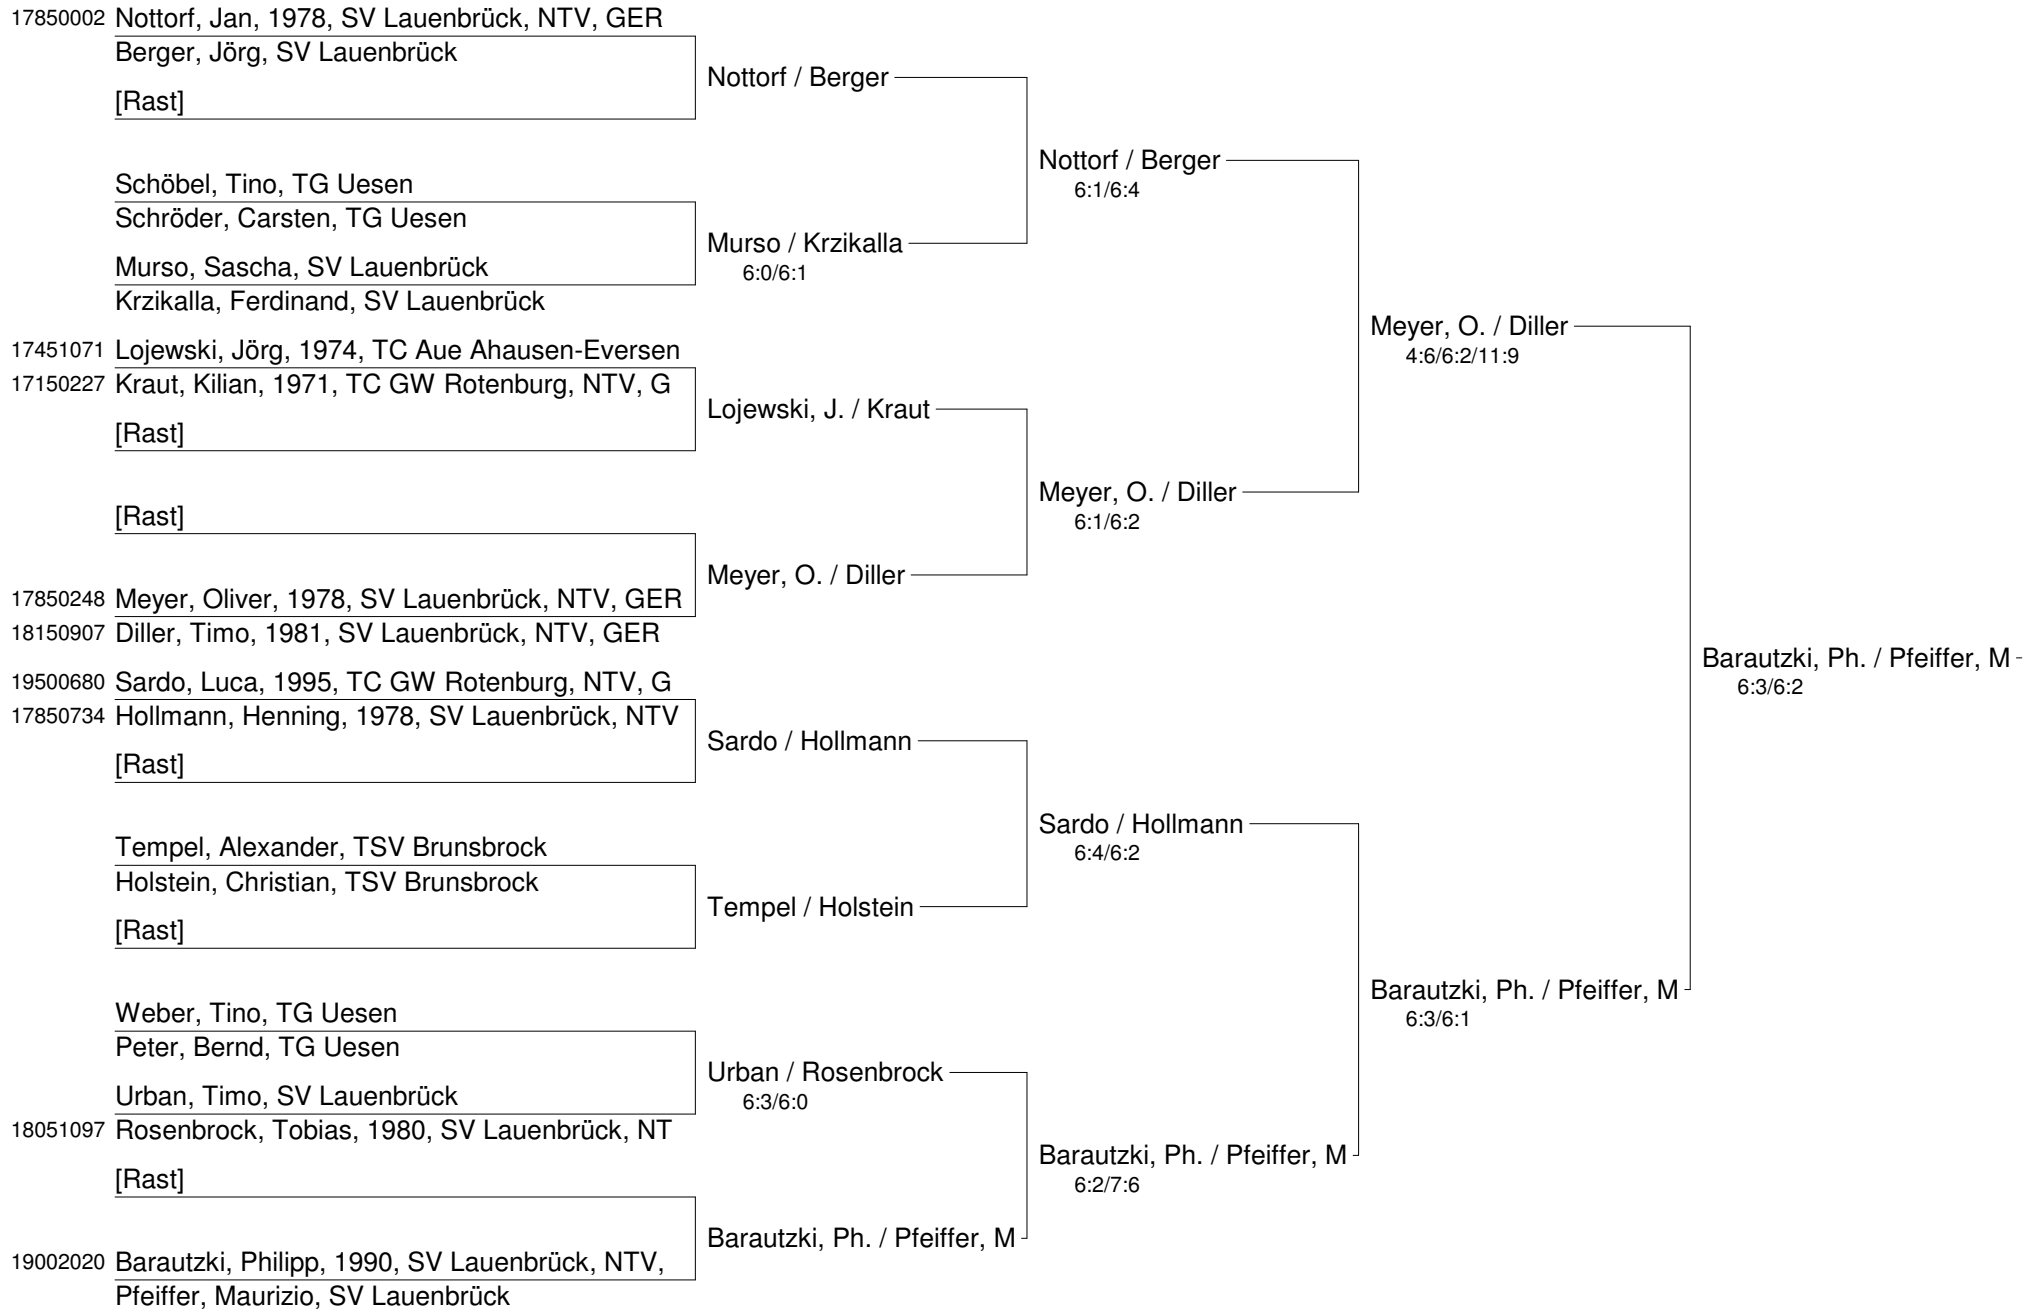

Regionsmeisterschaften 2012 im Doppel 01. - 02. September 2012
alle Altersklassen der Region Aller-Oste-Wümme TG Uesen
Herren / Herren 30 - Doppel