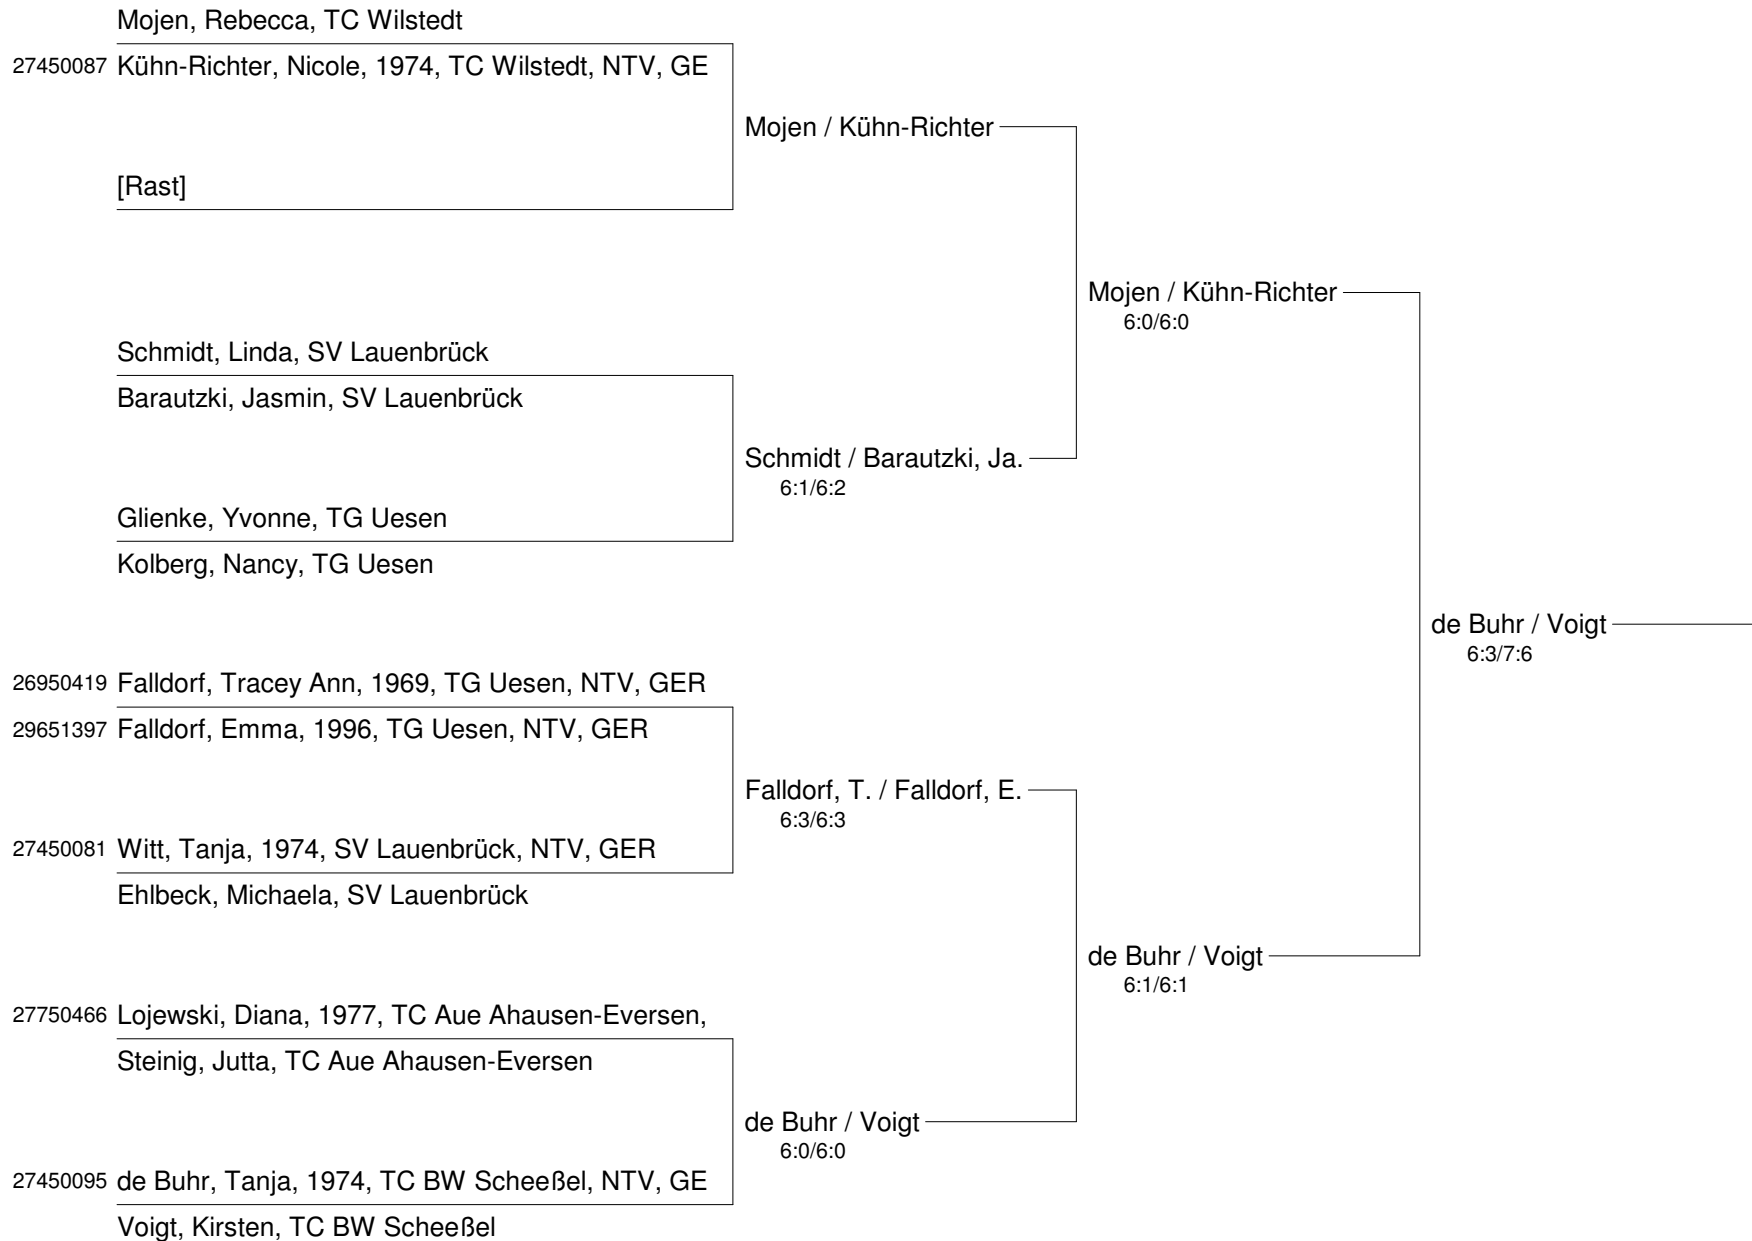

Regionsmeisterschaften 2012 im Doppel 01. - 02. September 2012
alle Altersklassen der Region Aller-Oste-Wümme TG Uesen
Damen / Damen 30 - Doppel

Regionsmeisterschaften 2012 im Doppel 01. - 02. September 2012
alle Altersklassen der Region Aller-Oste-Wümme TG Uesen
Damen / Damen 30 - Doppel Nebenrunde