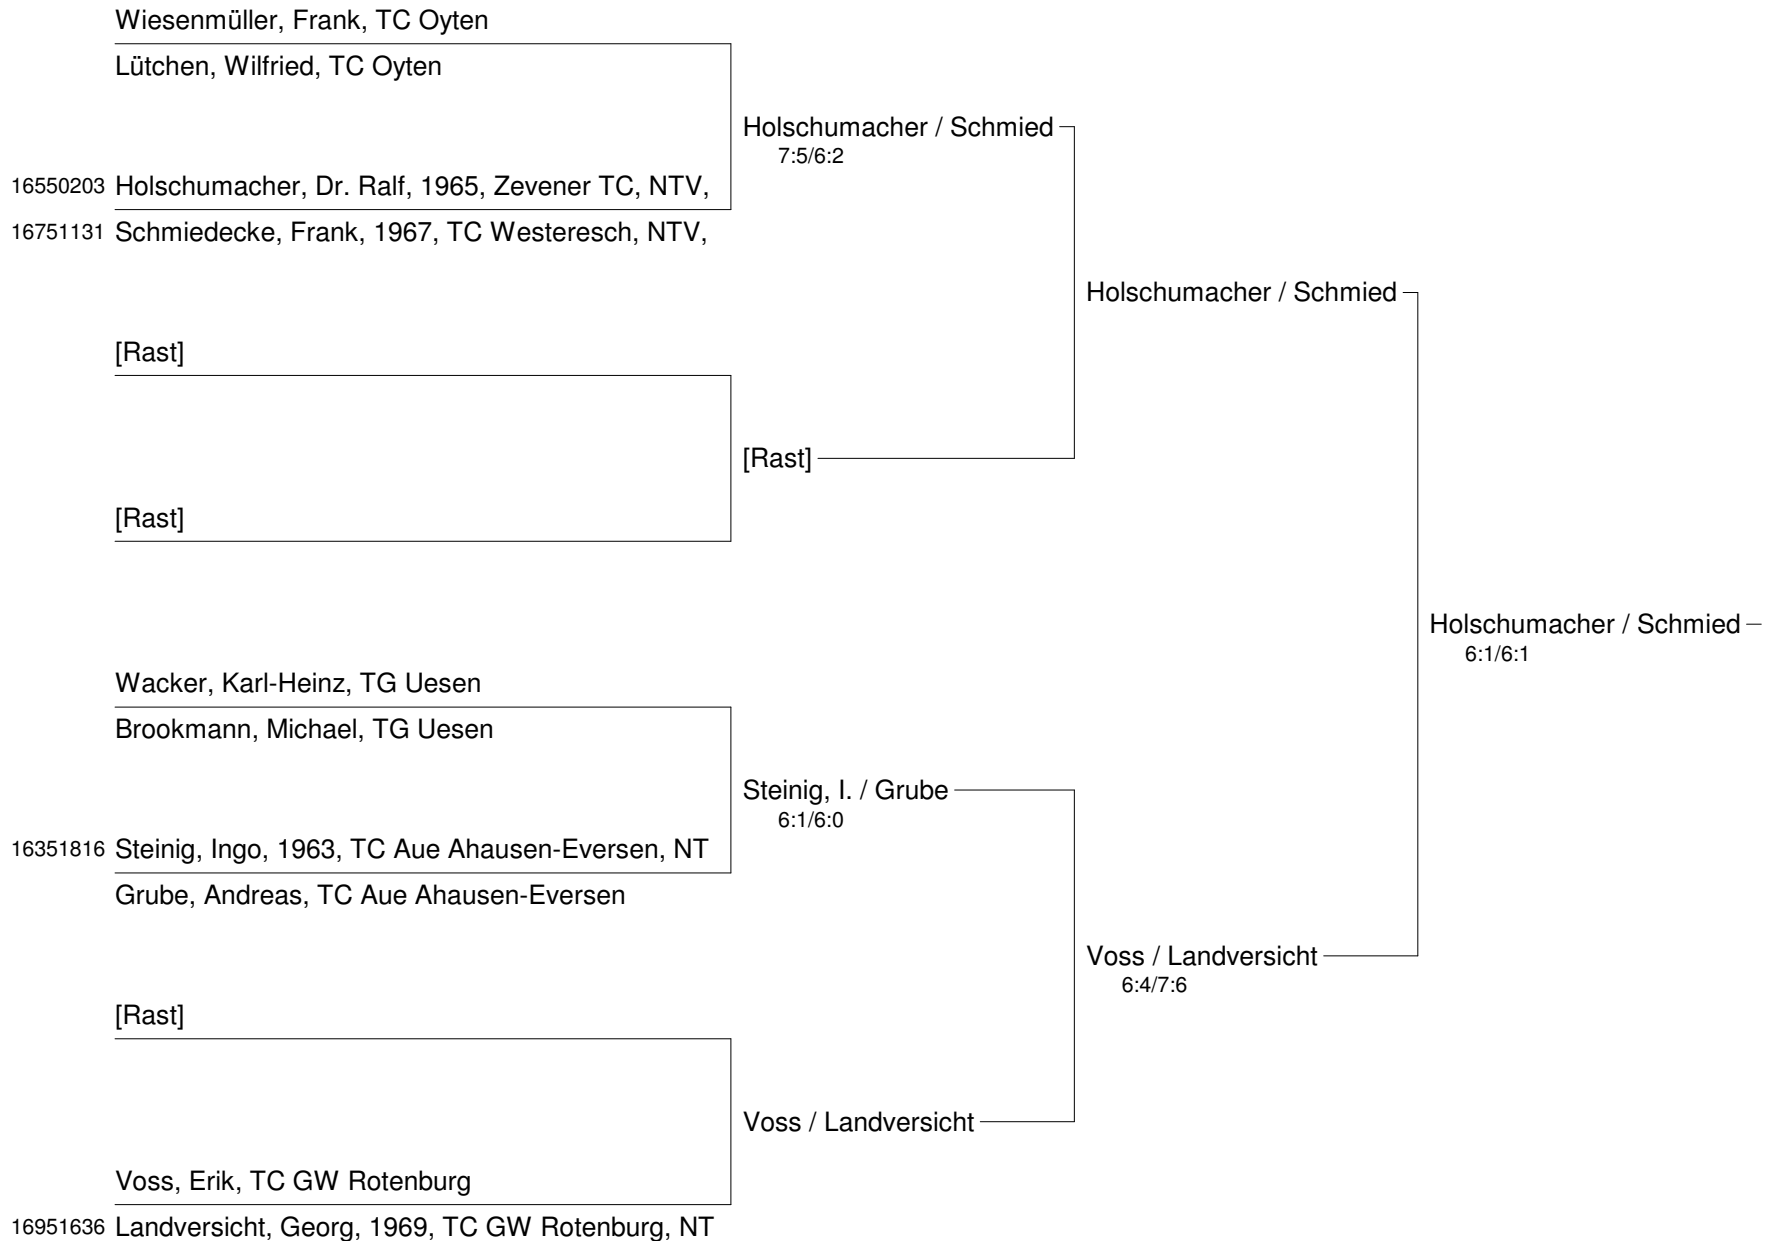

Regionsmeisterschaften 2012 im Doppel 01. - 02. September 2012
alle Altersklassen der Region Aller-Oste-Wümme TG Uesen
Herren 40 - Doppel Nebenrunde