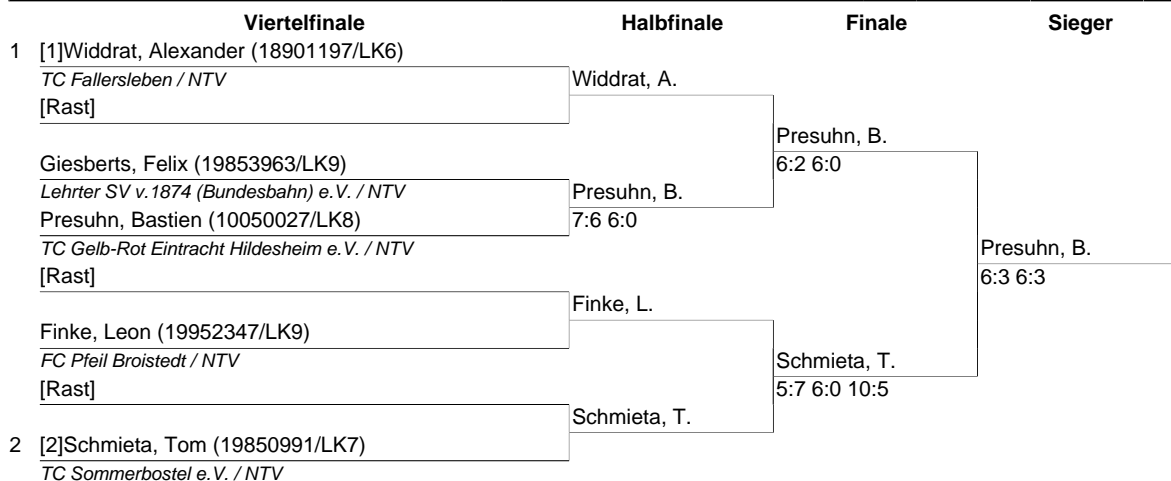

Turnier: Interregionale Meisterschaften Erwachsene D/H Winter 14/15	A-Nr.: 257236	DTB-Nr.: 08032214
LK:	Turnierleiter: NTV-Region Lüneburger Heide	Bewerb: Nebenrunde Herren Einzel
Verein: NTV-Region Lüneburger Heide	Termin: 15.11.2014 bis 16.11.2014	Hauptfeld