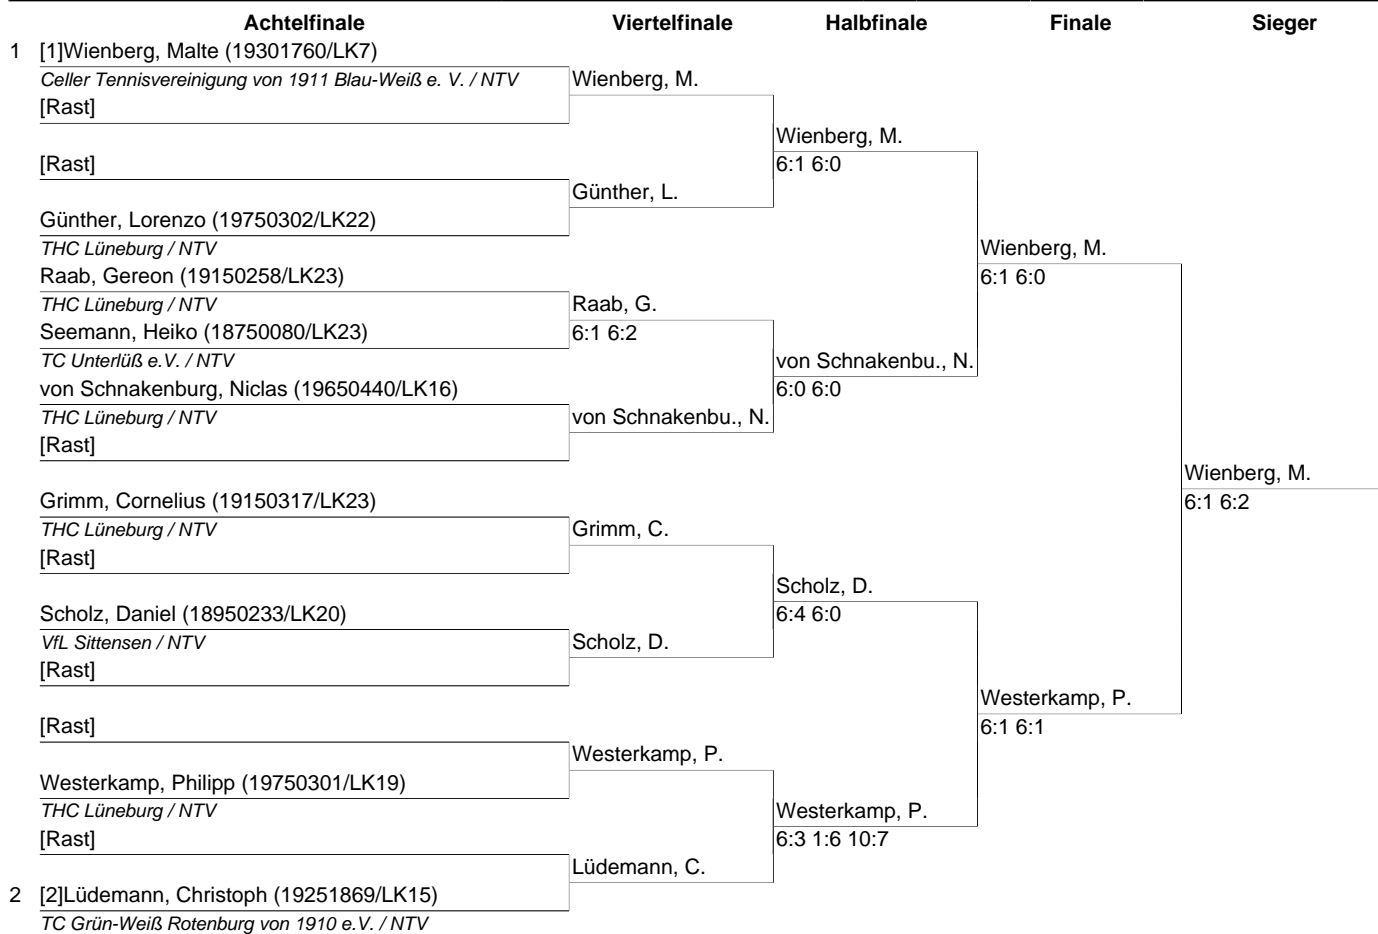

Turnier: Interregionale Meisterschaften Erwachsene D/H Sommer 2014	A-Nr.: 257234	DTB-Nr.: 08031814
LK:	Turnierleiter: NTV-Region Lüneburger Heide	Bewerb: Herren Einzel
Verein: NTV-Region Lüneburger Heide	Termin: 26.07.2014 bis 27.07.2014	Hauptfeld