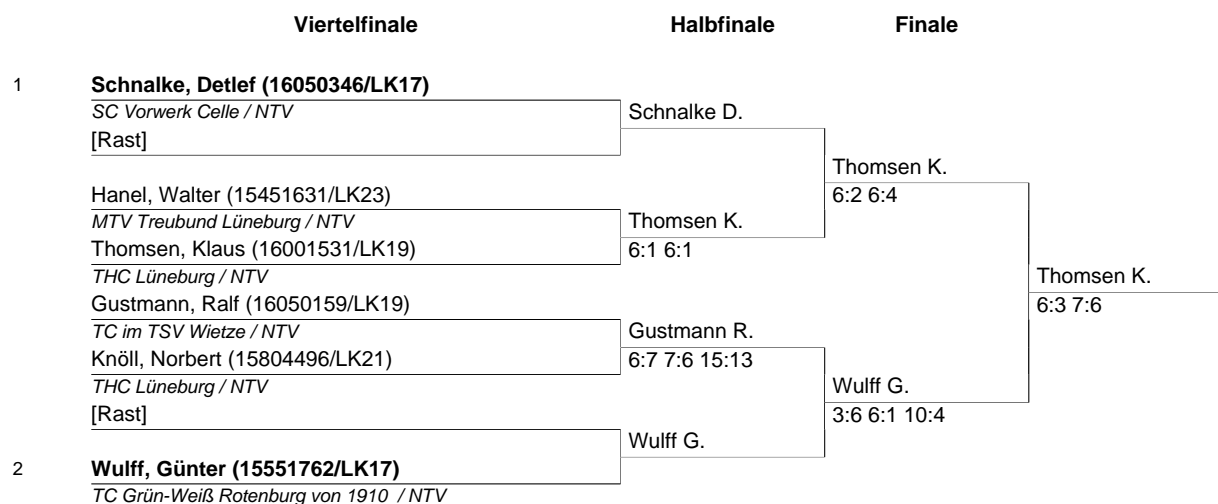

Turnier: Interregionale Meisterschaften Erwachsene Winter 13/14	A-Nr.: 176738	DTB-Nr.: 08032113
LK:	Turnierleiter: Elisabeth Selke	Bewerb: Herren 50 Einzel
Verein: NTV-Region Lüneburger Heide	Termin: 09.11.2013 bis 10.11.2013	Hauptfeld B-Feld