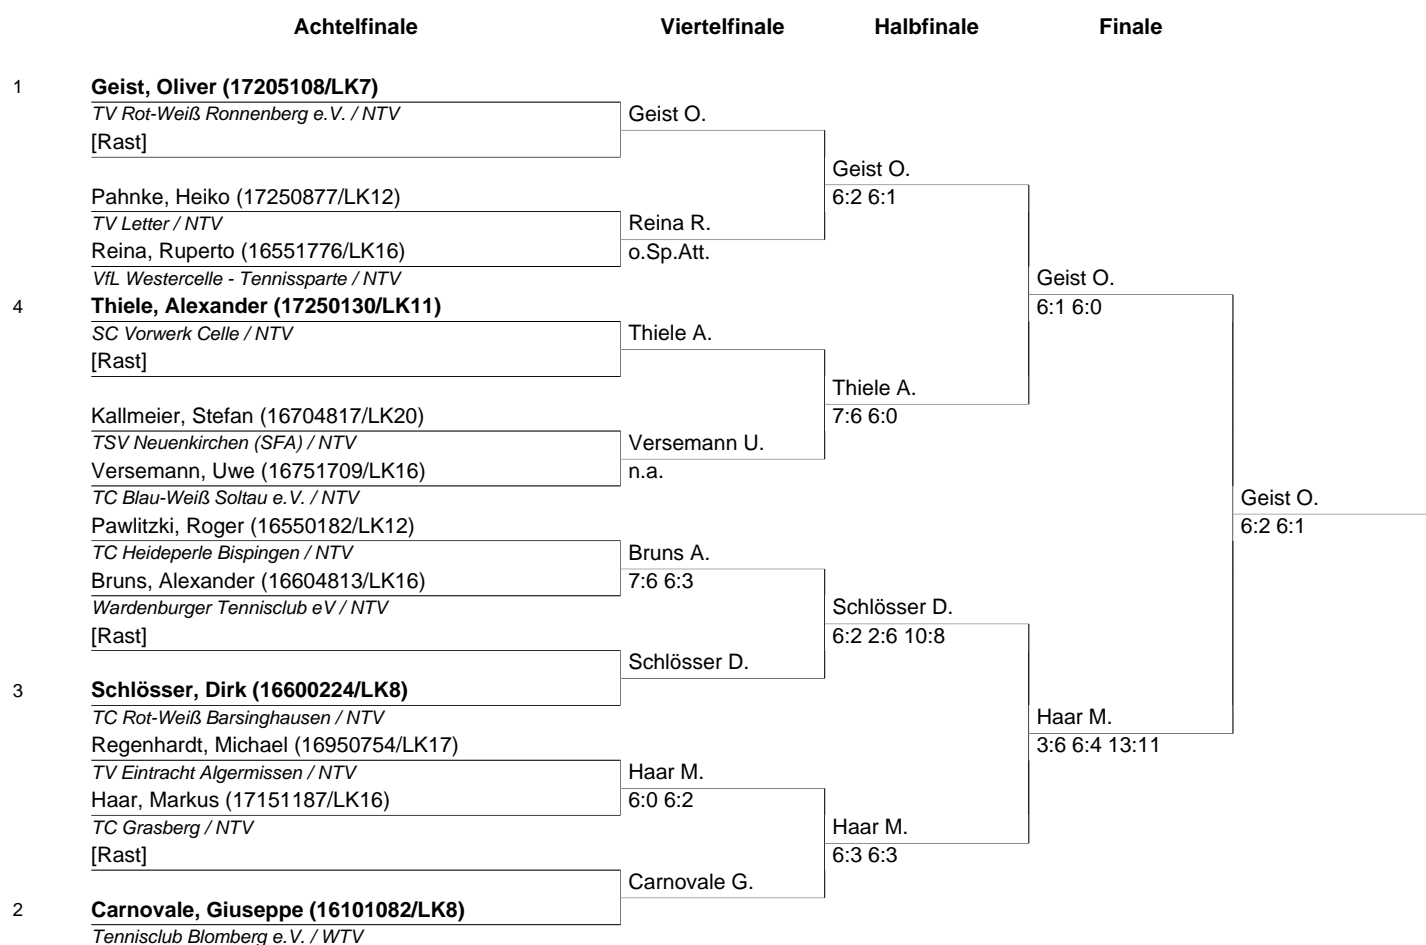

Turnier: Interregionale Meisterschaften Erwachsene Winter 13/14	A-Nr.: 176738	DTB-Nr.: 08032113
LK:	Turnierleiter: Elisabeth Selke	Bewerb: Herren 40 Einzel
Verein: NTV-Region Lüneburger Heide	Termin: 09.11.2013 bis 10.11.2013	Hauptfeld