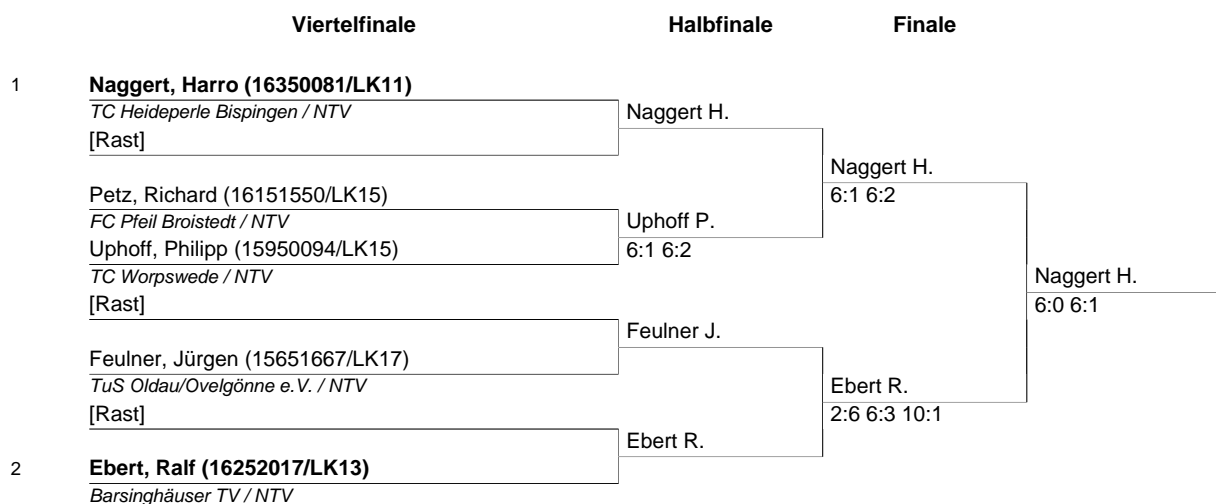

Turnier: Interregionale Meisterschaften Erwachsene Winter 13/14	A-Nr.: 176738	DTB-Nr.: 08032113
LK:	Turnierleiter: Elisabeth Selke	Bewerb: Nebenrunde Herren 50 Einzel
Verein: NTV-Region Lüneburger Heide	Termin: 09.11.2013 bis 10.11.2013	Hauptfeld A-Feld