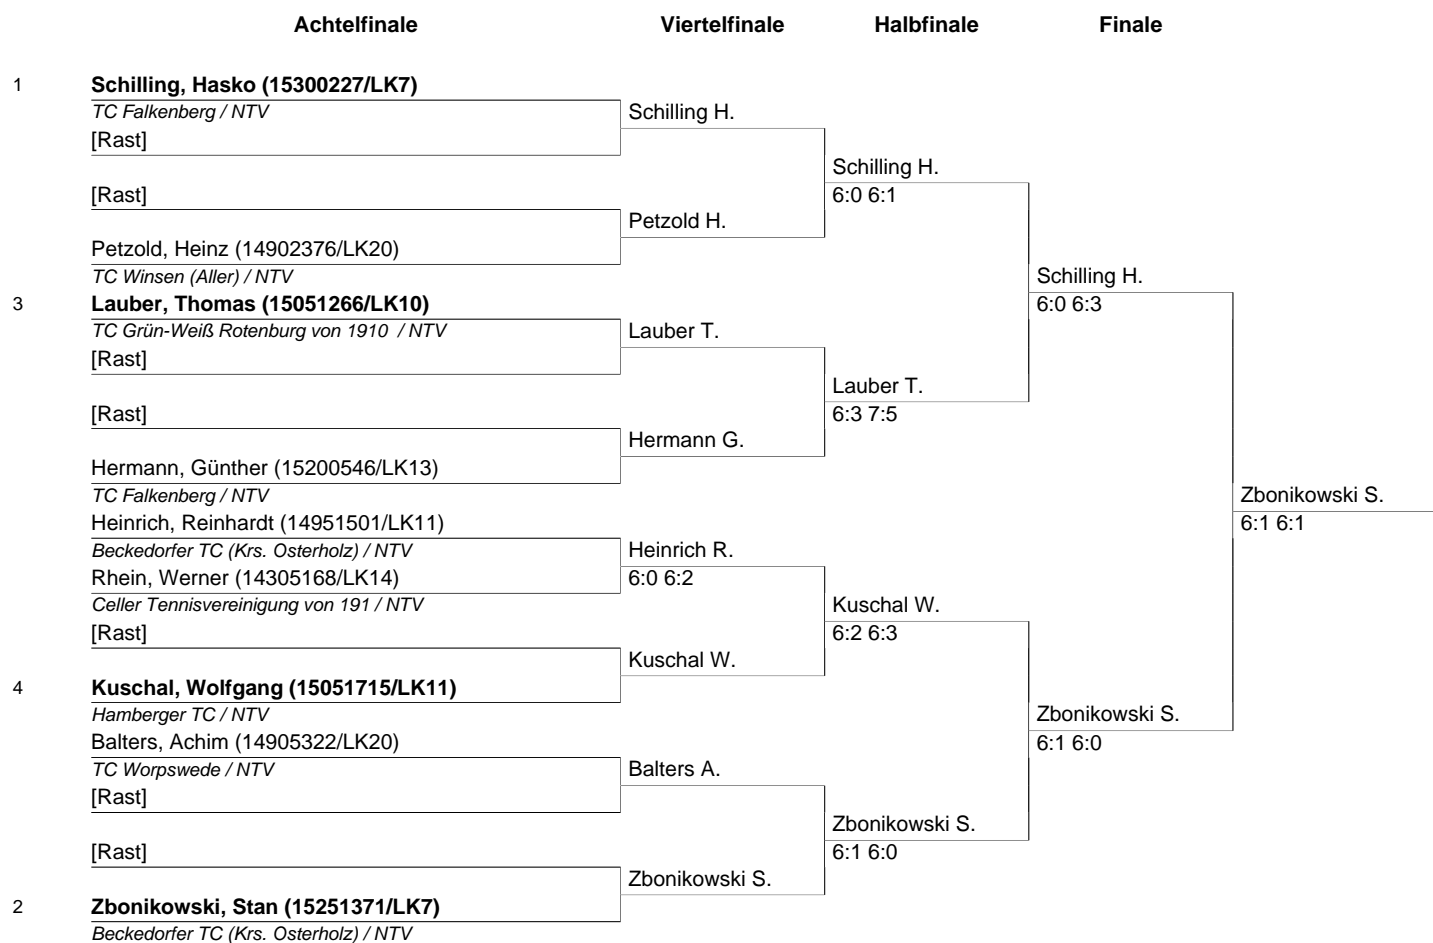

Turnier: Interregionale Meisterschaften Erwachsene Sommer 2013	A-Nr.: 169759	DTB-Nr.: 08031713
LK:	Turnierleiter: NTV-Region Lüneburger Heide	Bewerb: Herren 60 Einzel
Verein: NTV-Region Lüneburger Heide	Termin: 14.09.2013 bis 15.09.2013	Hauptfeld