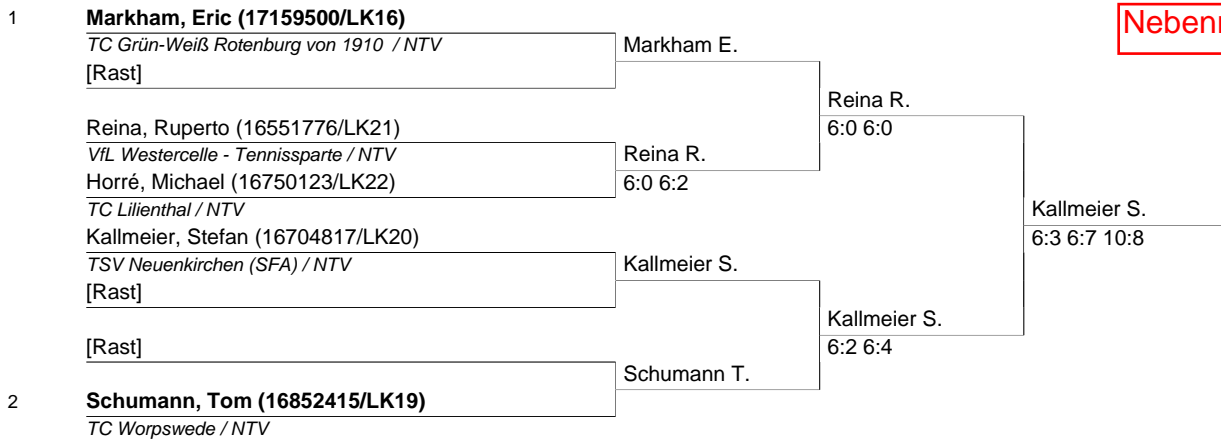

Turnier: Interregionale Meisterschaften Erwachsene Sommer 2013	A-Nr.: 169759	DTB-Nr.: 08031713
LK:	Turnierleiter: NTV-Region Lüneburger Heide	Bewerb: Herren 40 Einzel
Verein: NTV-Region Lüneburger Heide	Termin: 14.09.2013 bis 15.09.2013	Hauptfeld

Viertelfinale

Halbfinale

Finale