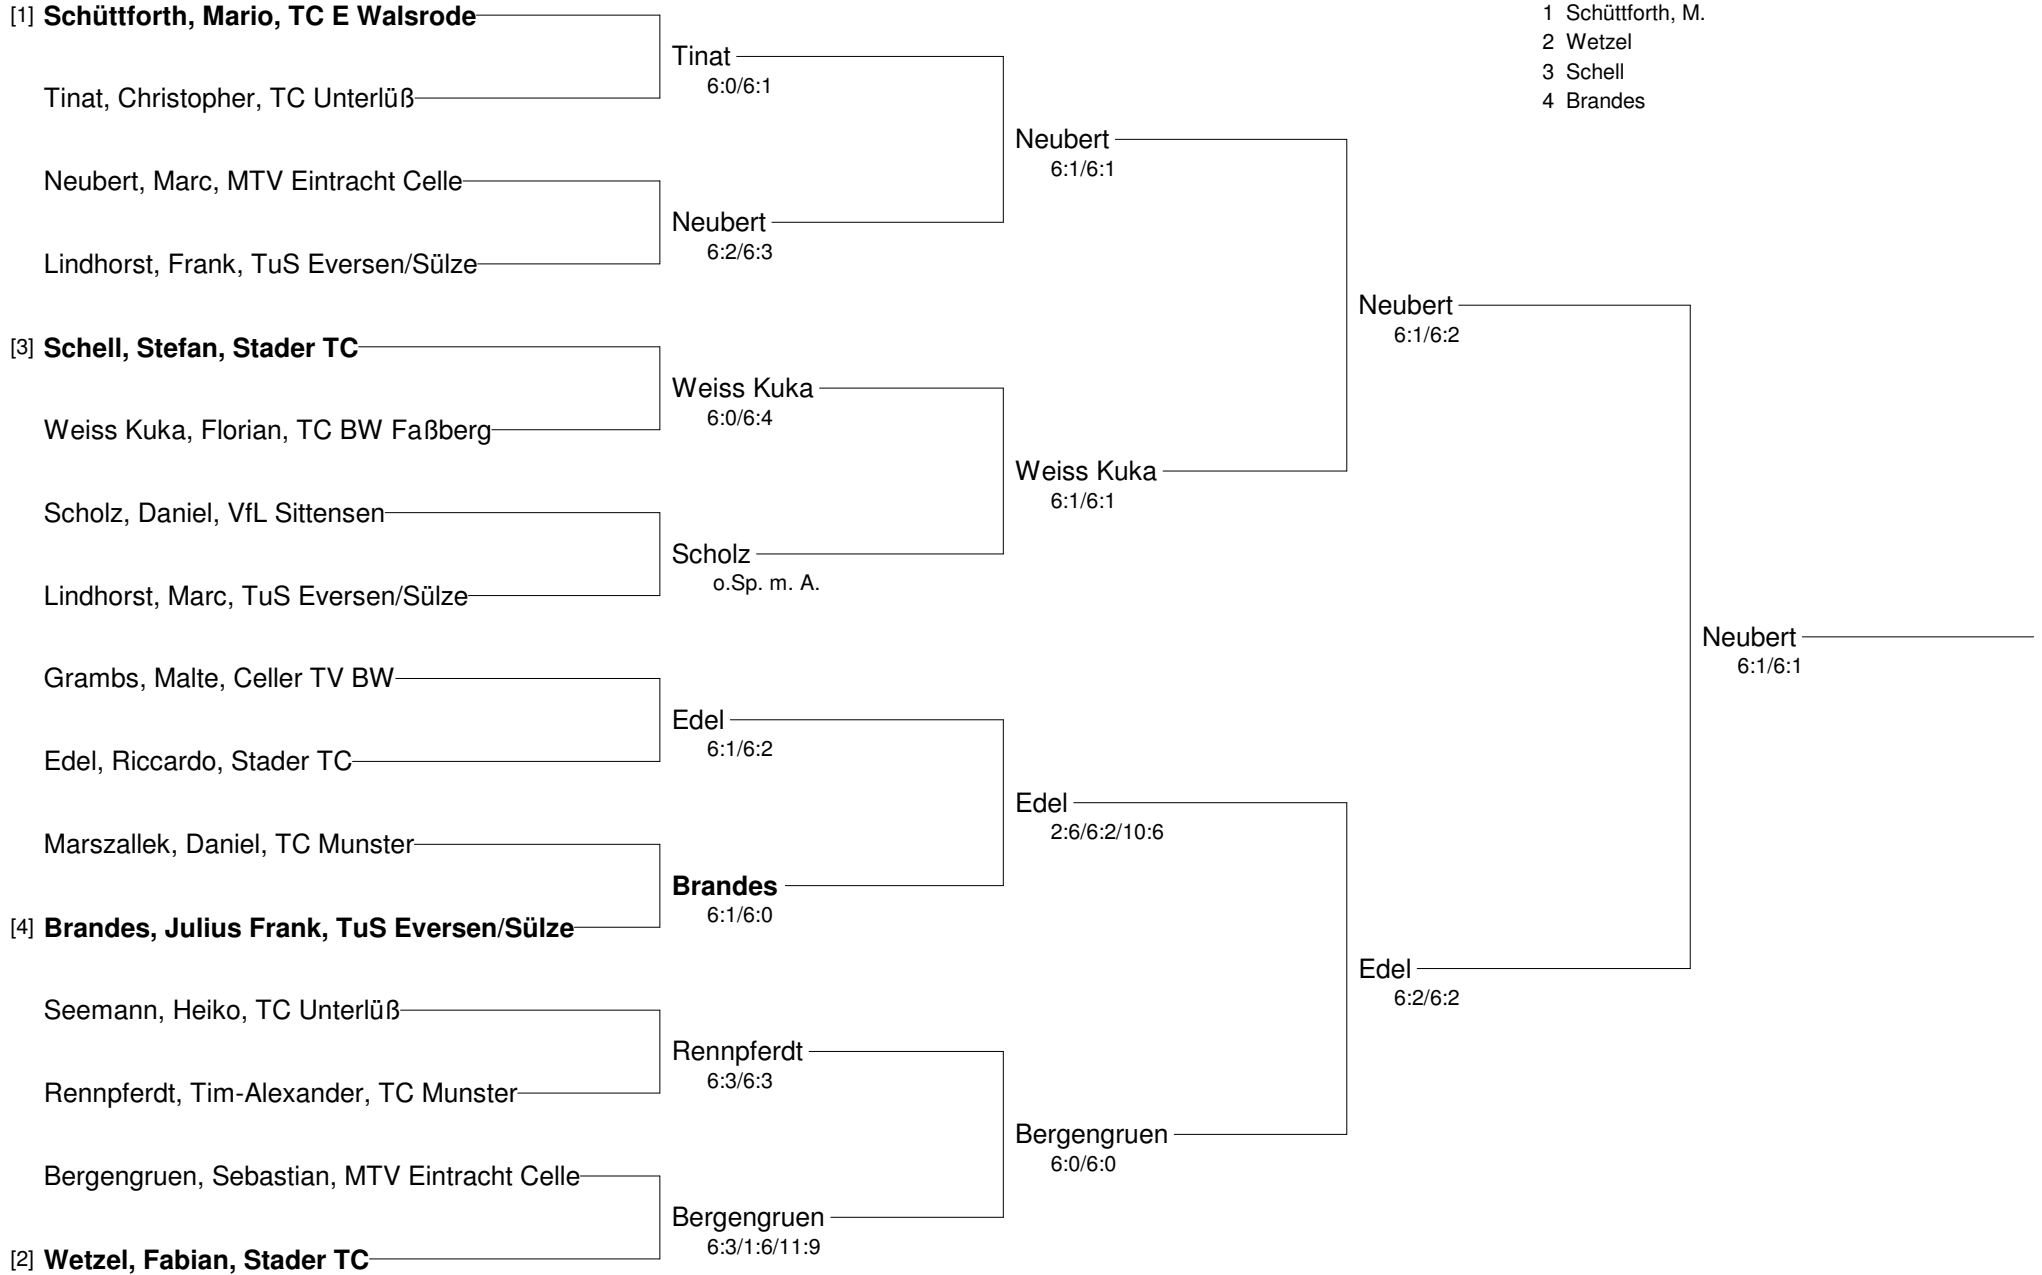

NTV Bezirksmeisterschaften Halle Winter 2012 Einzel
Bezirk Lüneburg-Stade 11./12.02.2012 in Celle
Herren B

1. Setzung
   1 Schüttforth, M.
   2 Wetzel
   3 Schell
   4 Brandes