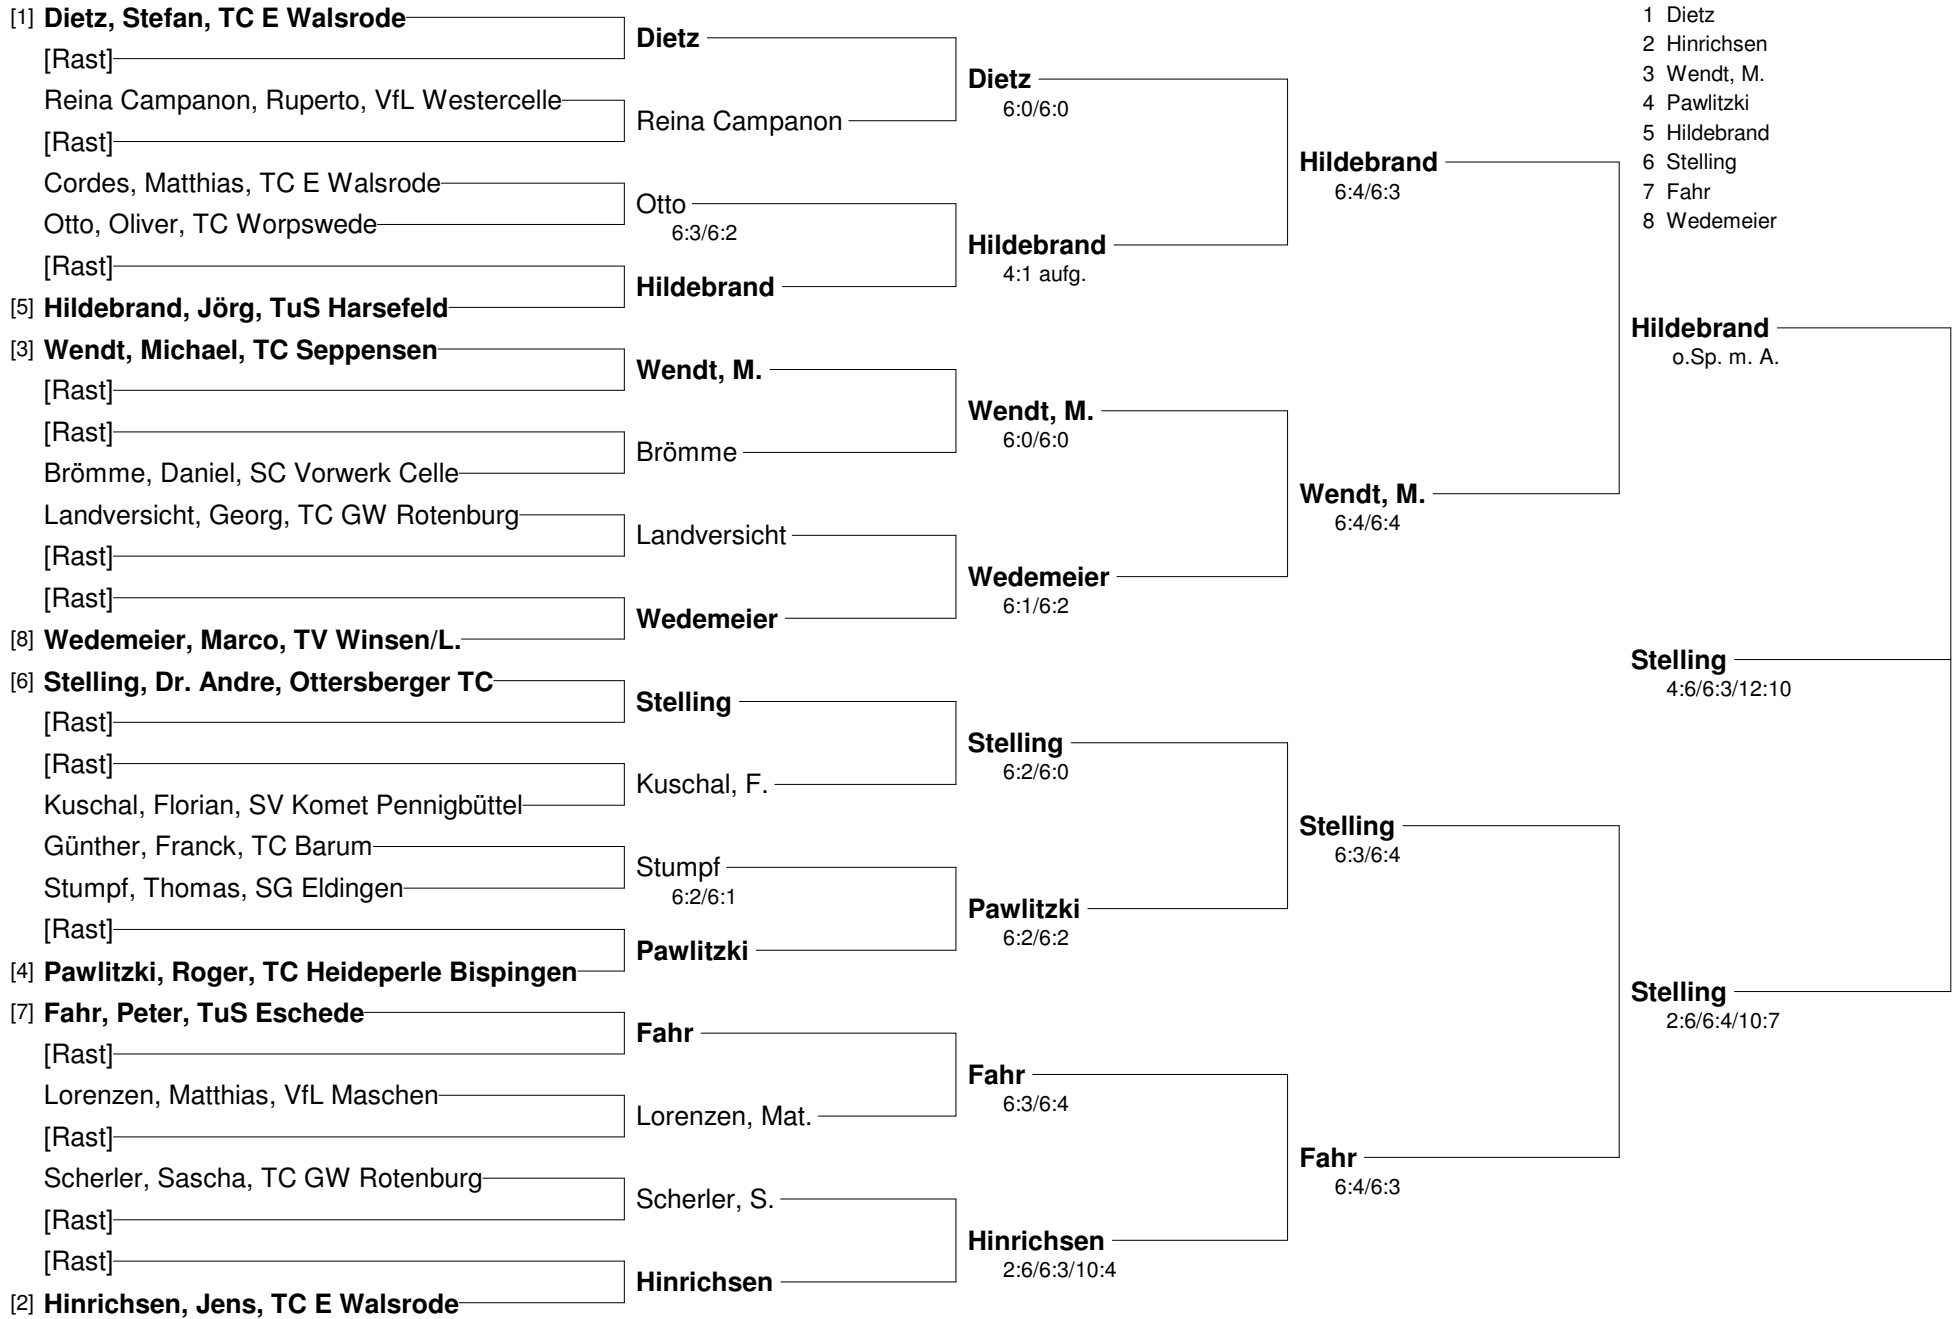

NTV Bezirksmeisterschaften Halle Winter 2012 Einzel
Bezirk Lüneburg-Stade 11./12.02.2012 in Celle
Herren 40

1. Setzung
   1 Dietz
   2 Hinrichsen
   3 Wendt, M.
   4 Pawlitzki
   5 Hildebrand
   6 Stelling
   7 Fahr
   8 Wedemeier