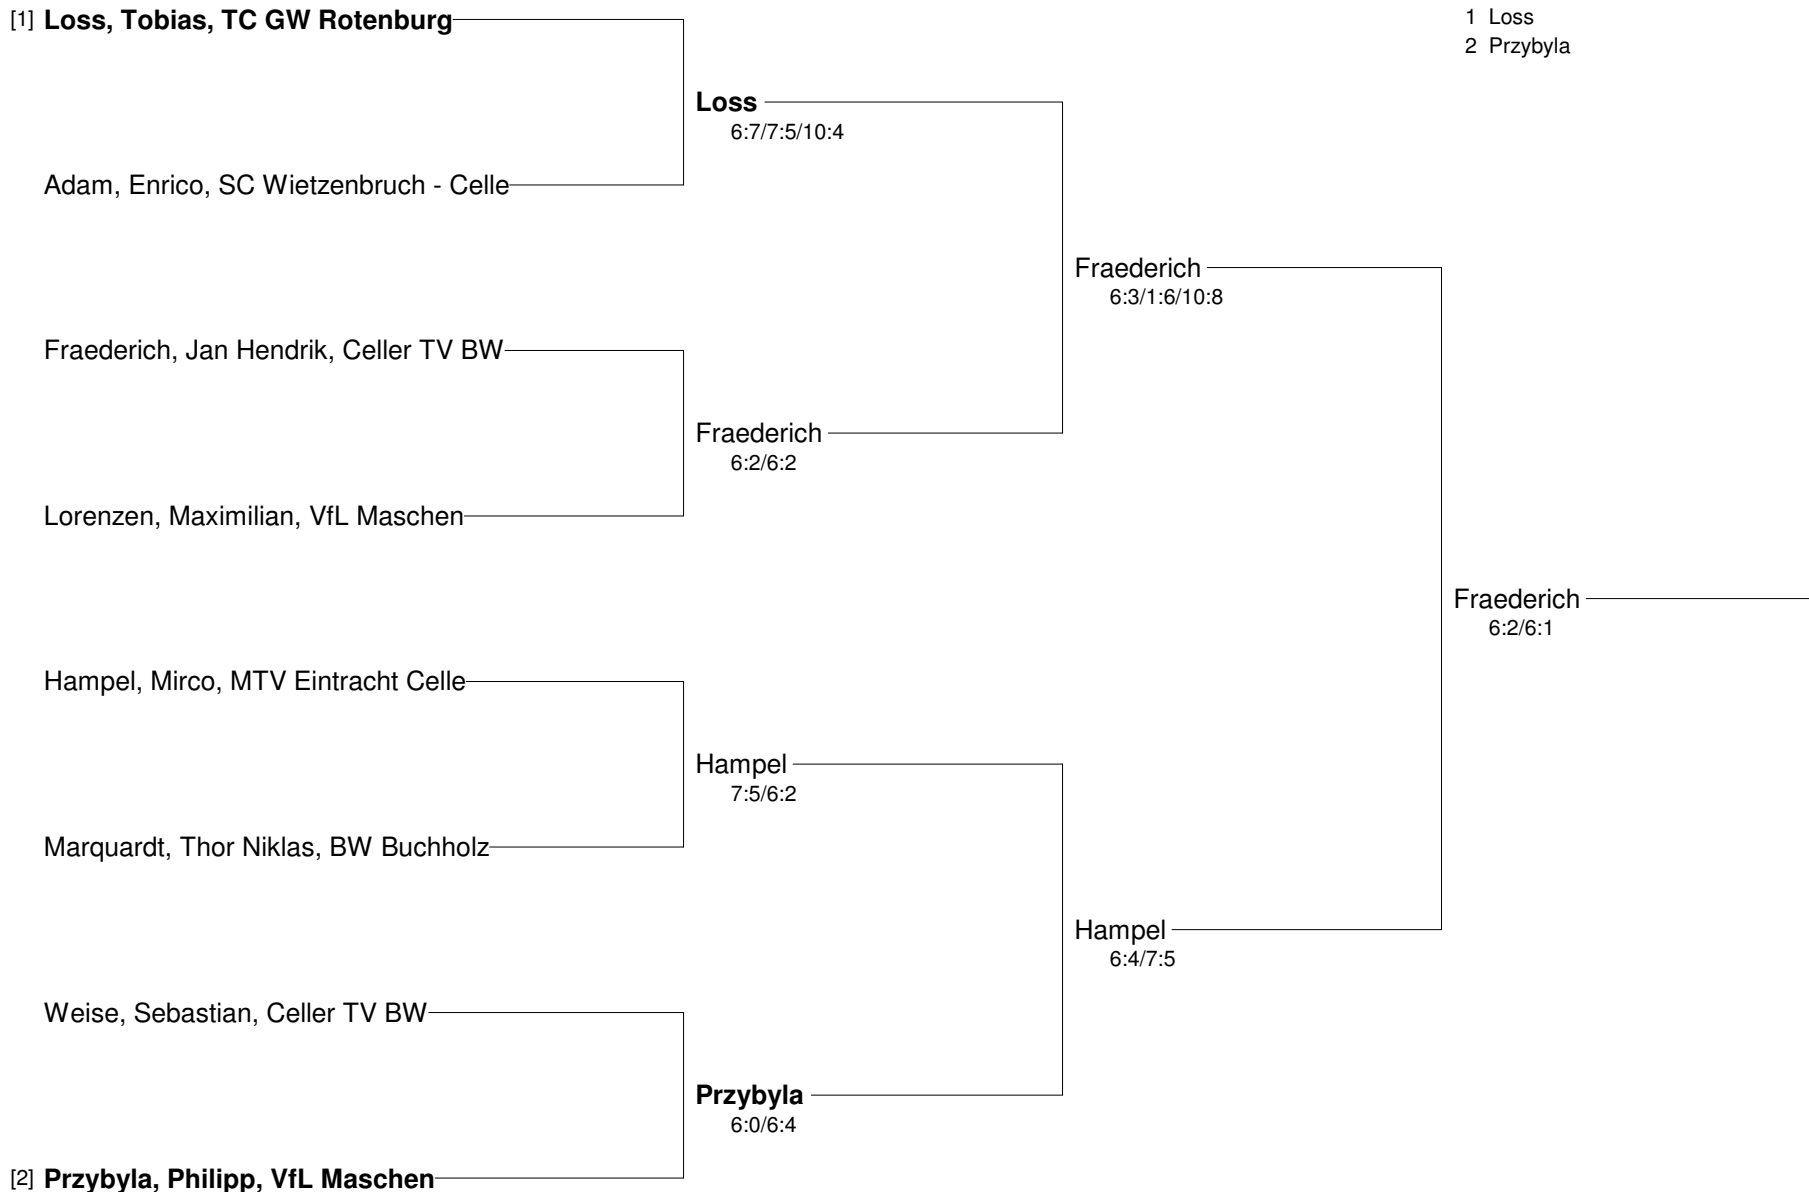

**NTV Bezirksmeisterschaften Halle Winter 2012 Einzel
Bezirk Lüneburg-Stade 11./12.02.2012 in Celle
Herren A**

Setzung
1 Loss
2 Przybyla