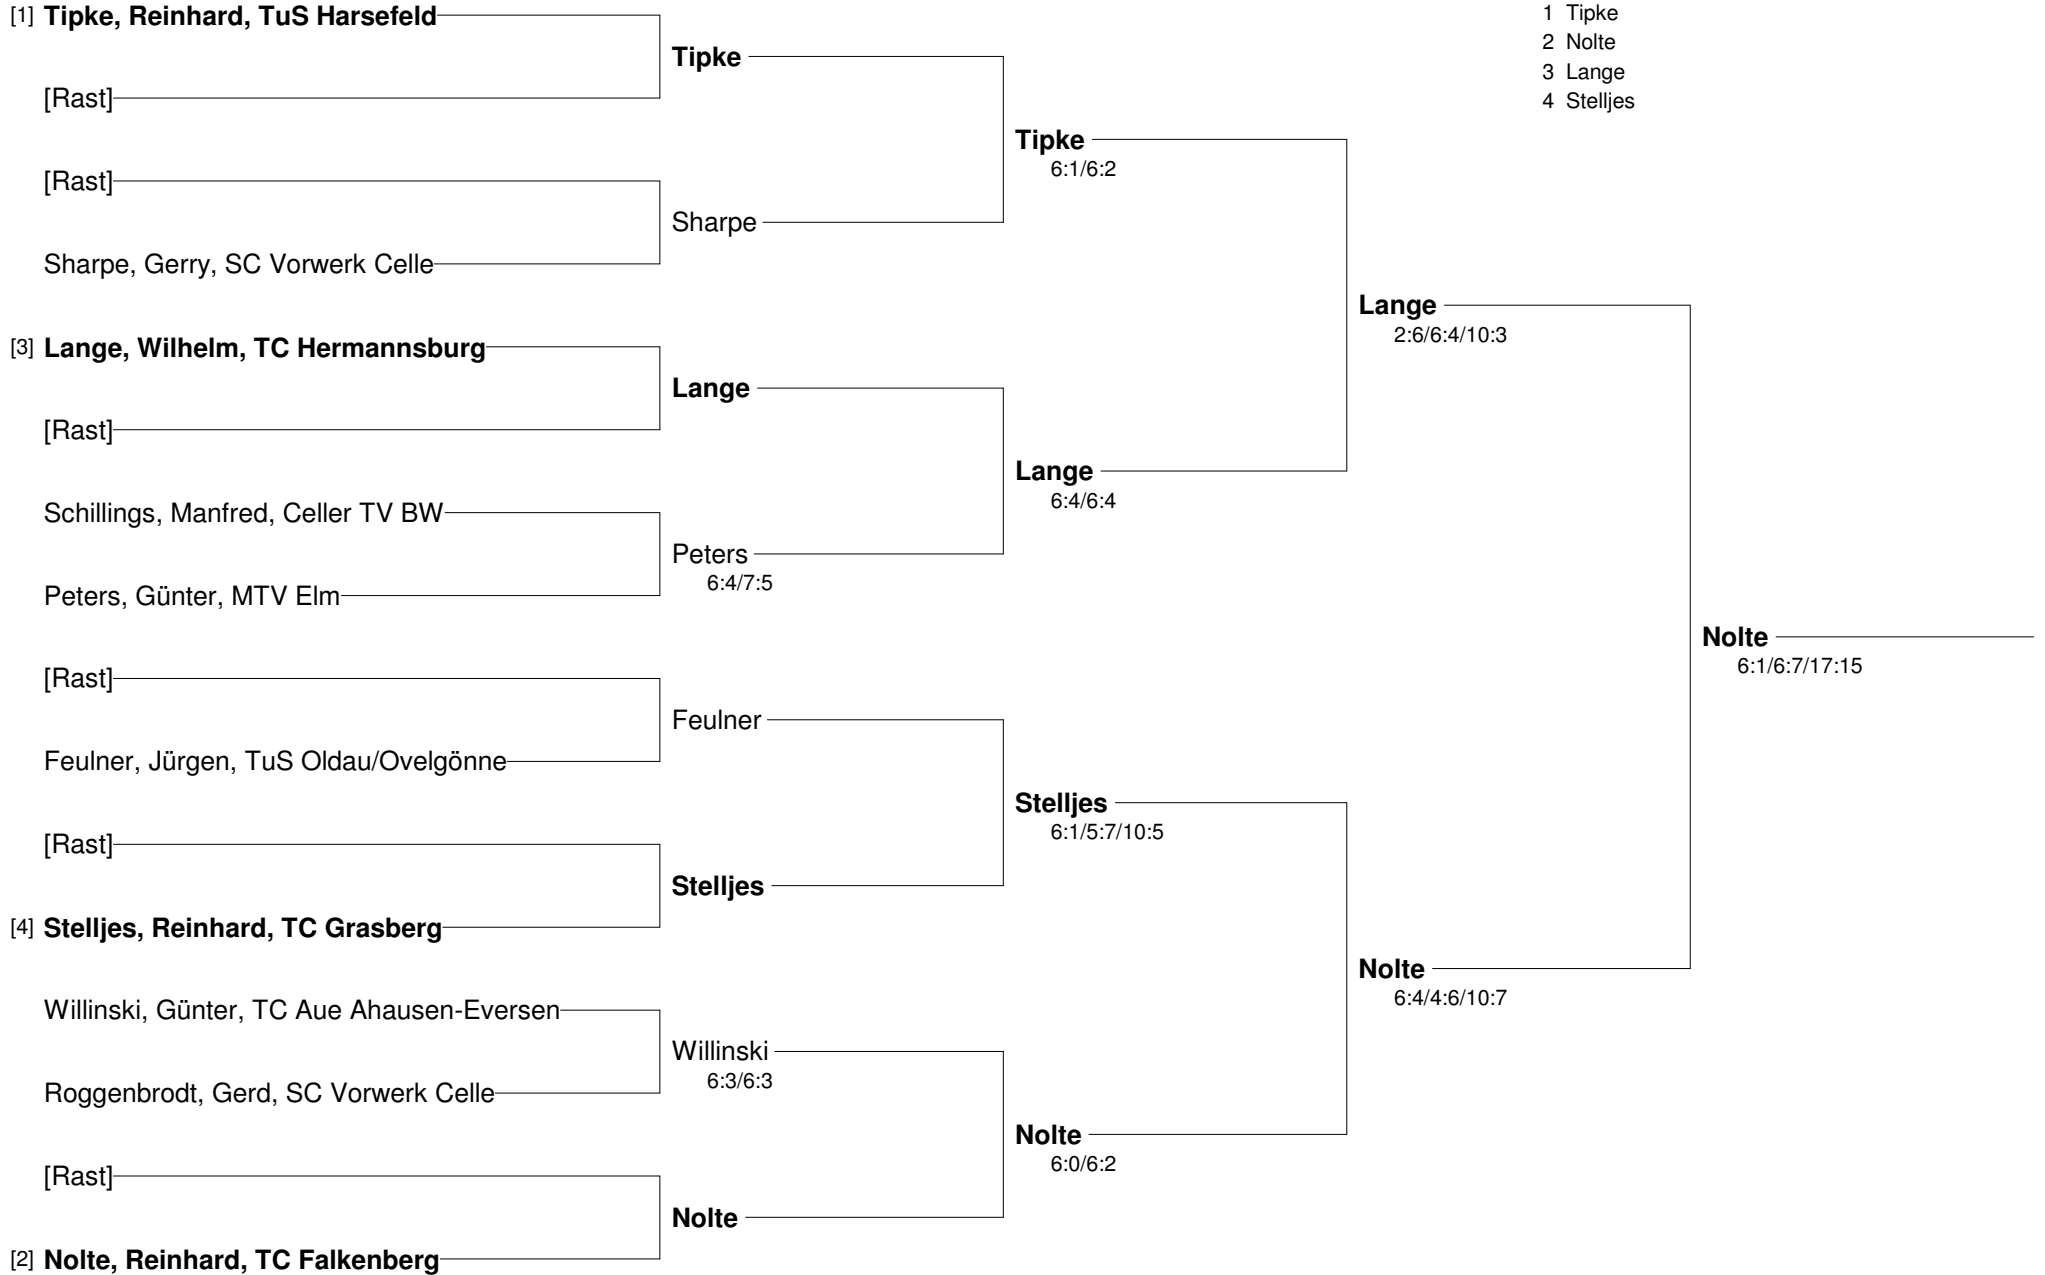

**NTV Bezirksmeisterschaften Halle Winter 2012 Einzel
Bezirk Lüneburg-Stade 11./12.02.2012 in Celle
Herren 55**

1. Setzung
   1 Tipke
   2 Nolte
   3 Lange
   4 Stelljes