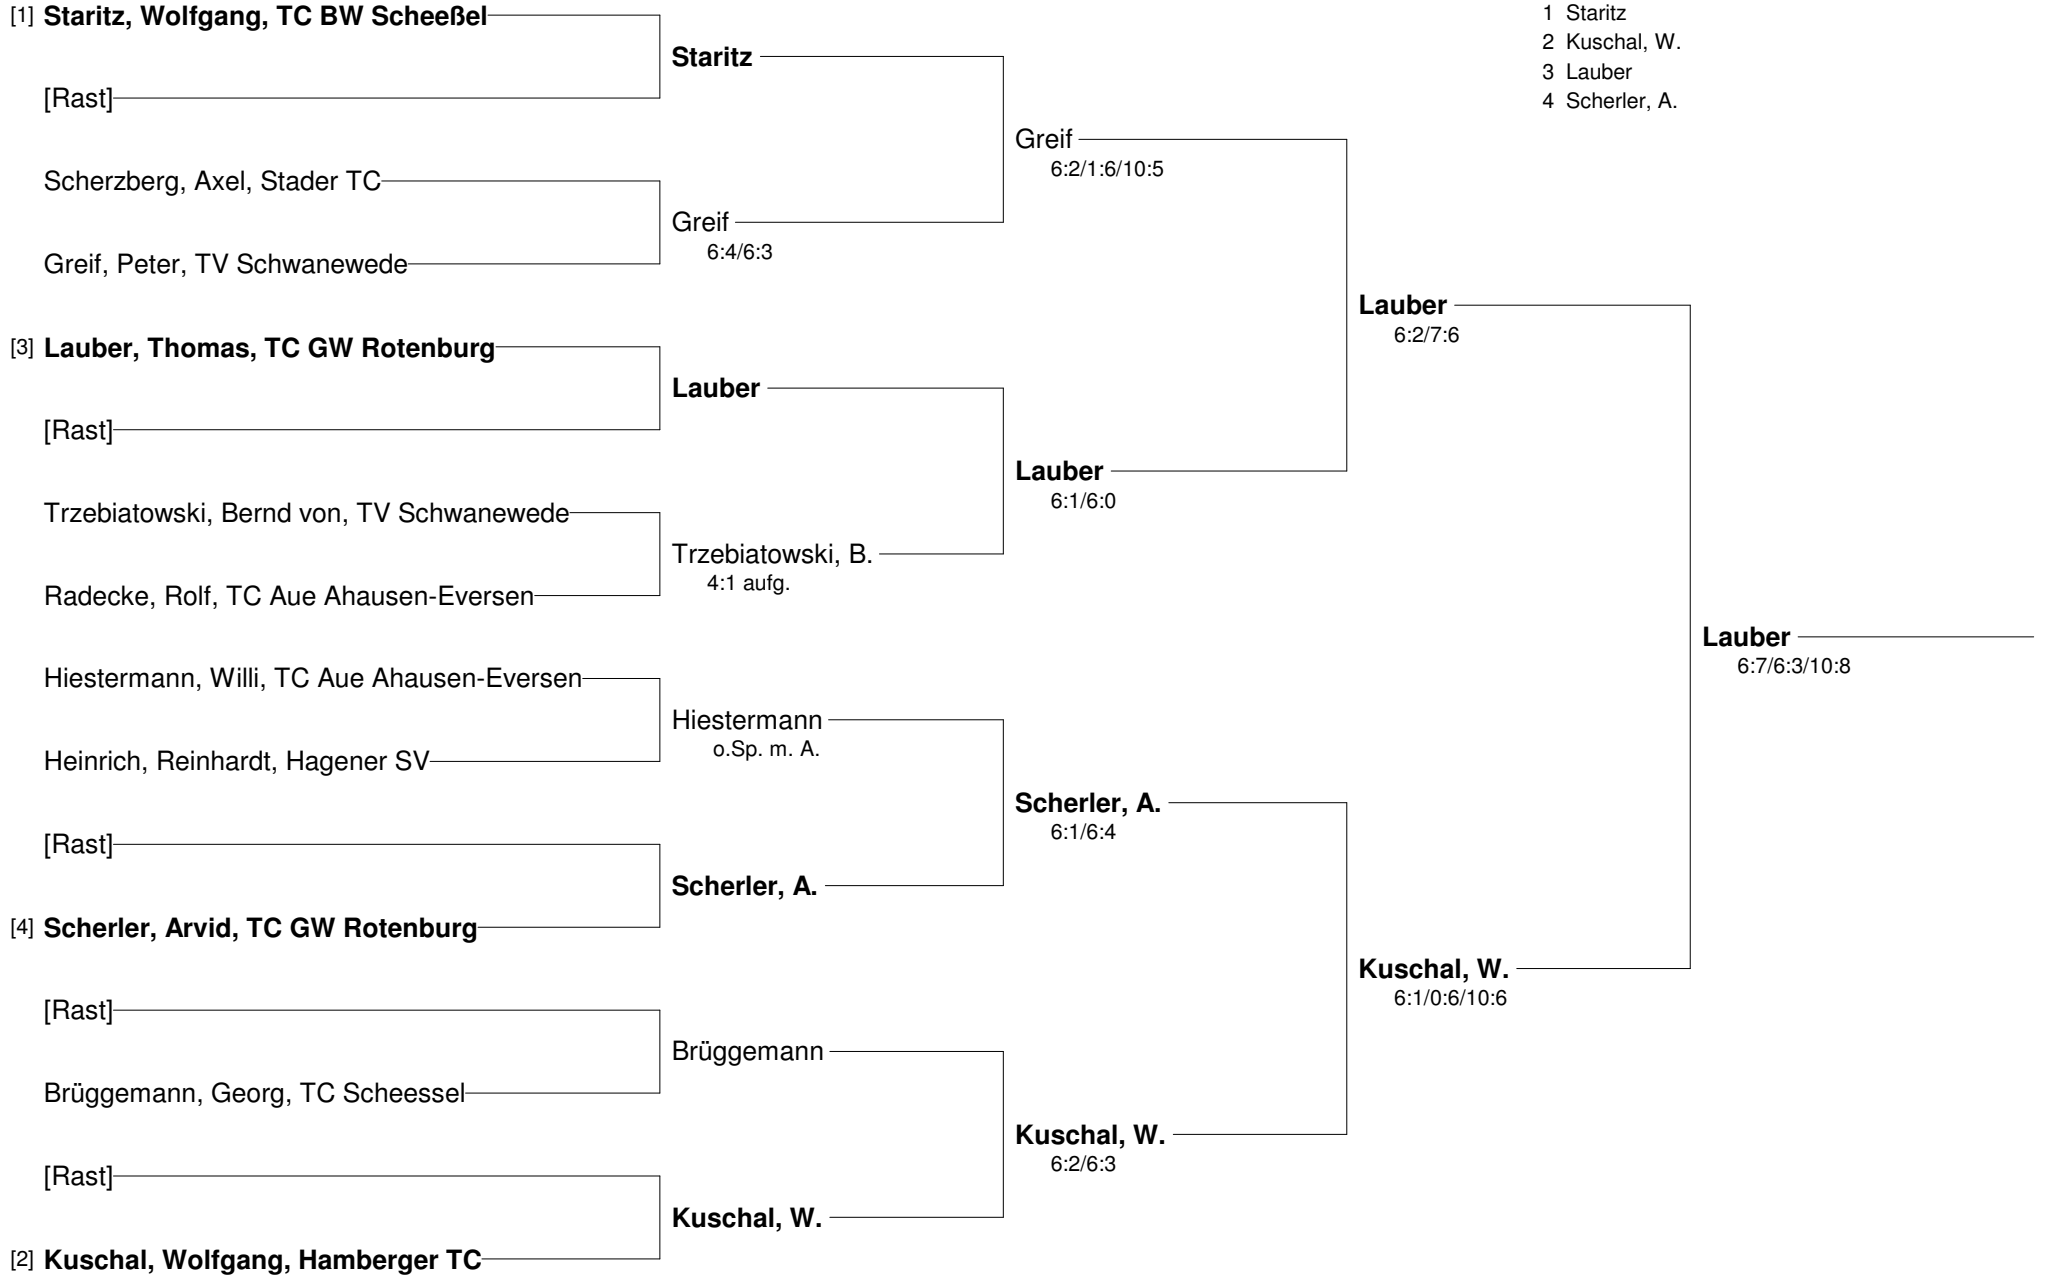

NTV Bezirksmeisterschaften Halle Winter 2012 Einzel
Bezirk Lüneburg-Stade 11./12.02.2012 in Celle
Herren 60

1. Setzung
   1 Staritz
   2 Kuschal, W.
   3 Lauber
   4 Scherler, A.