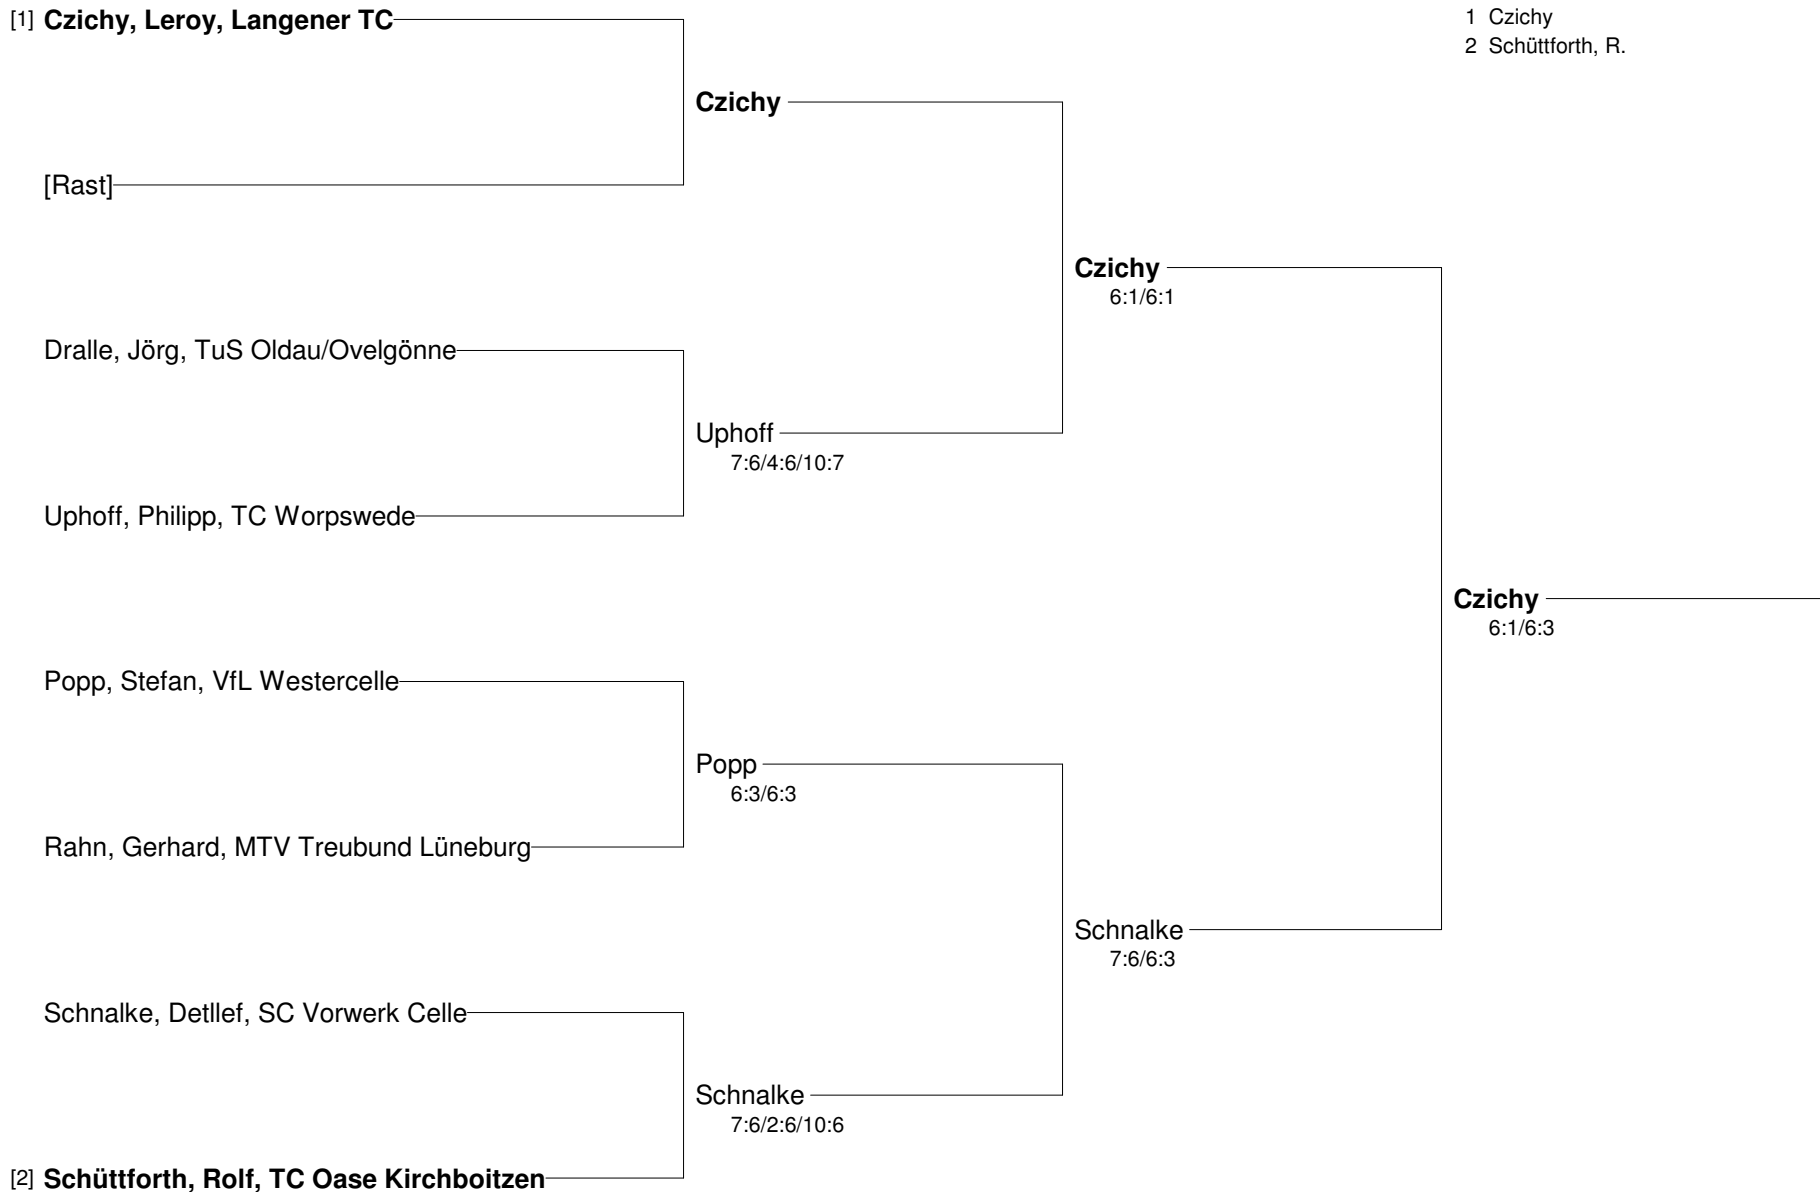

NTV Bezirksmeisterschaften Halle Winter 2012 Einzel
Bezirk Lüneburg-Stade 11./12.02.2012 in Celle
Herren 50

Setzung
1 Czichy
2 Schüttforth, R.