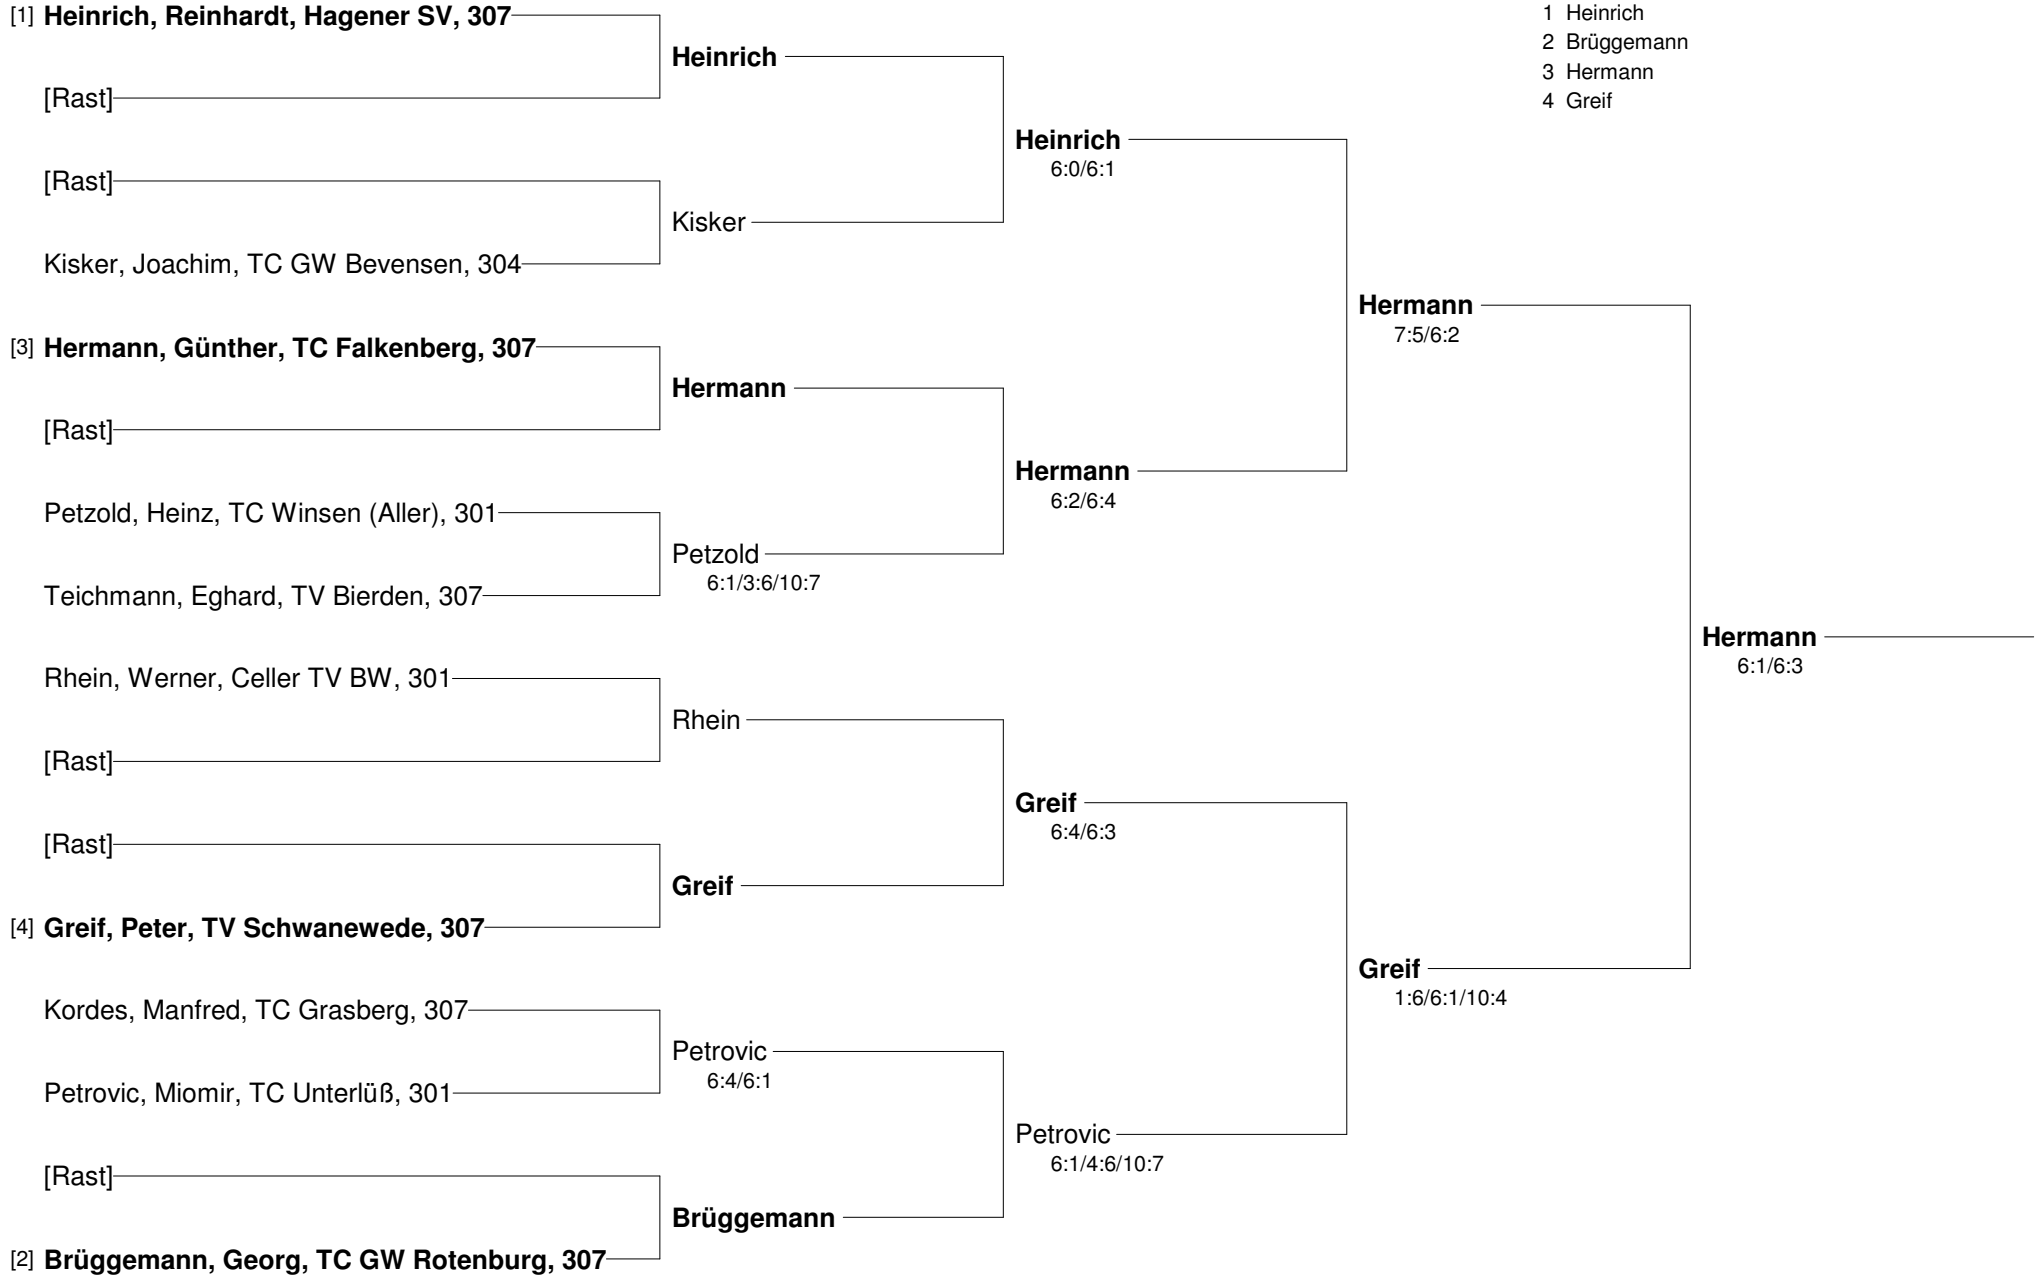

3. Offene Bezirksmeisterschaften Sommer 2012 - Einzel
Bezirk Lüneburg-Stade und Verband Nordwest in der Region Südheide
Herren 60

1. Setzung
   1 Heinrich
   2 Brüggemann
   3 Hermann
   4 Greif