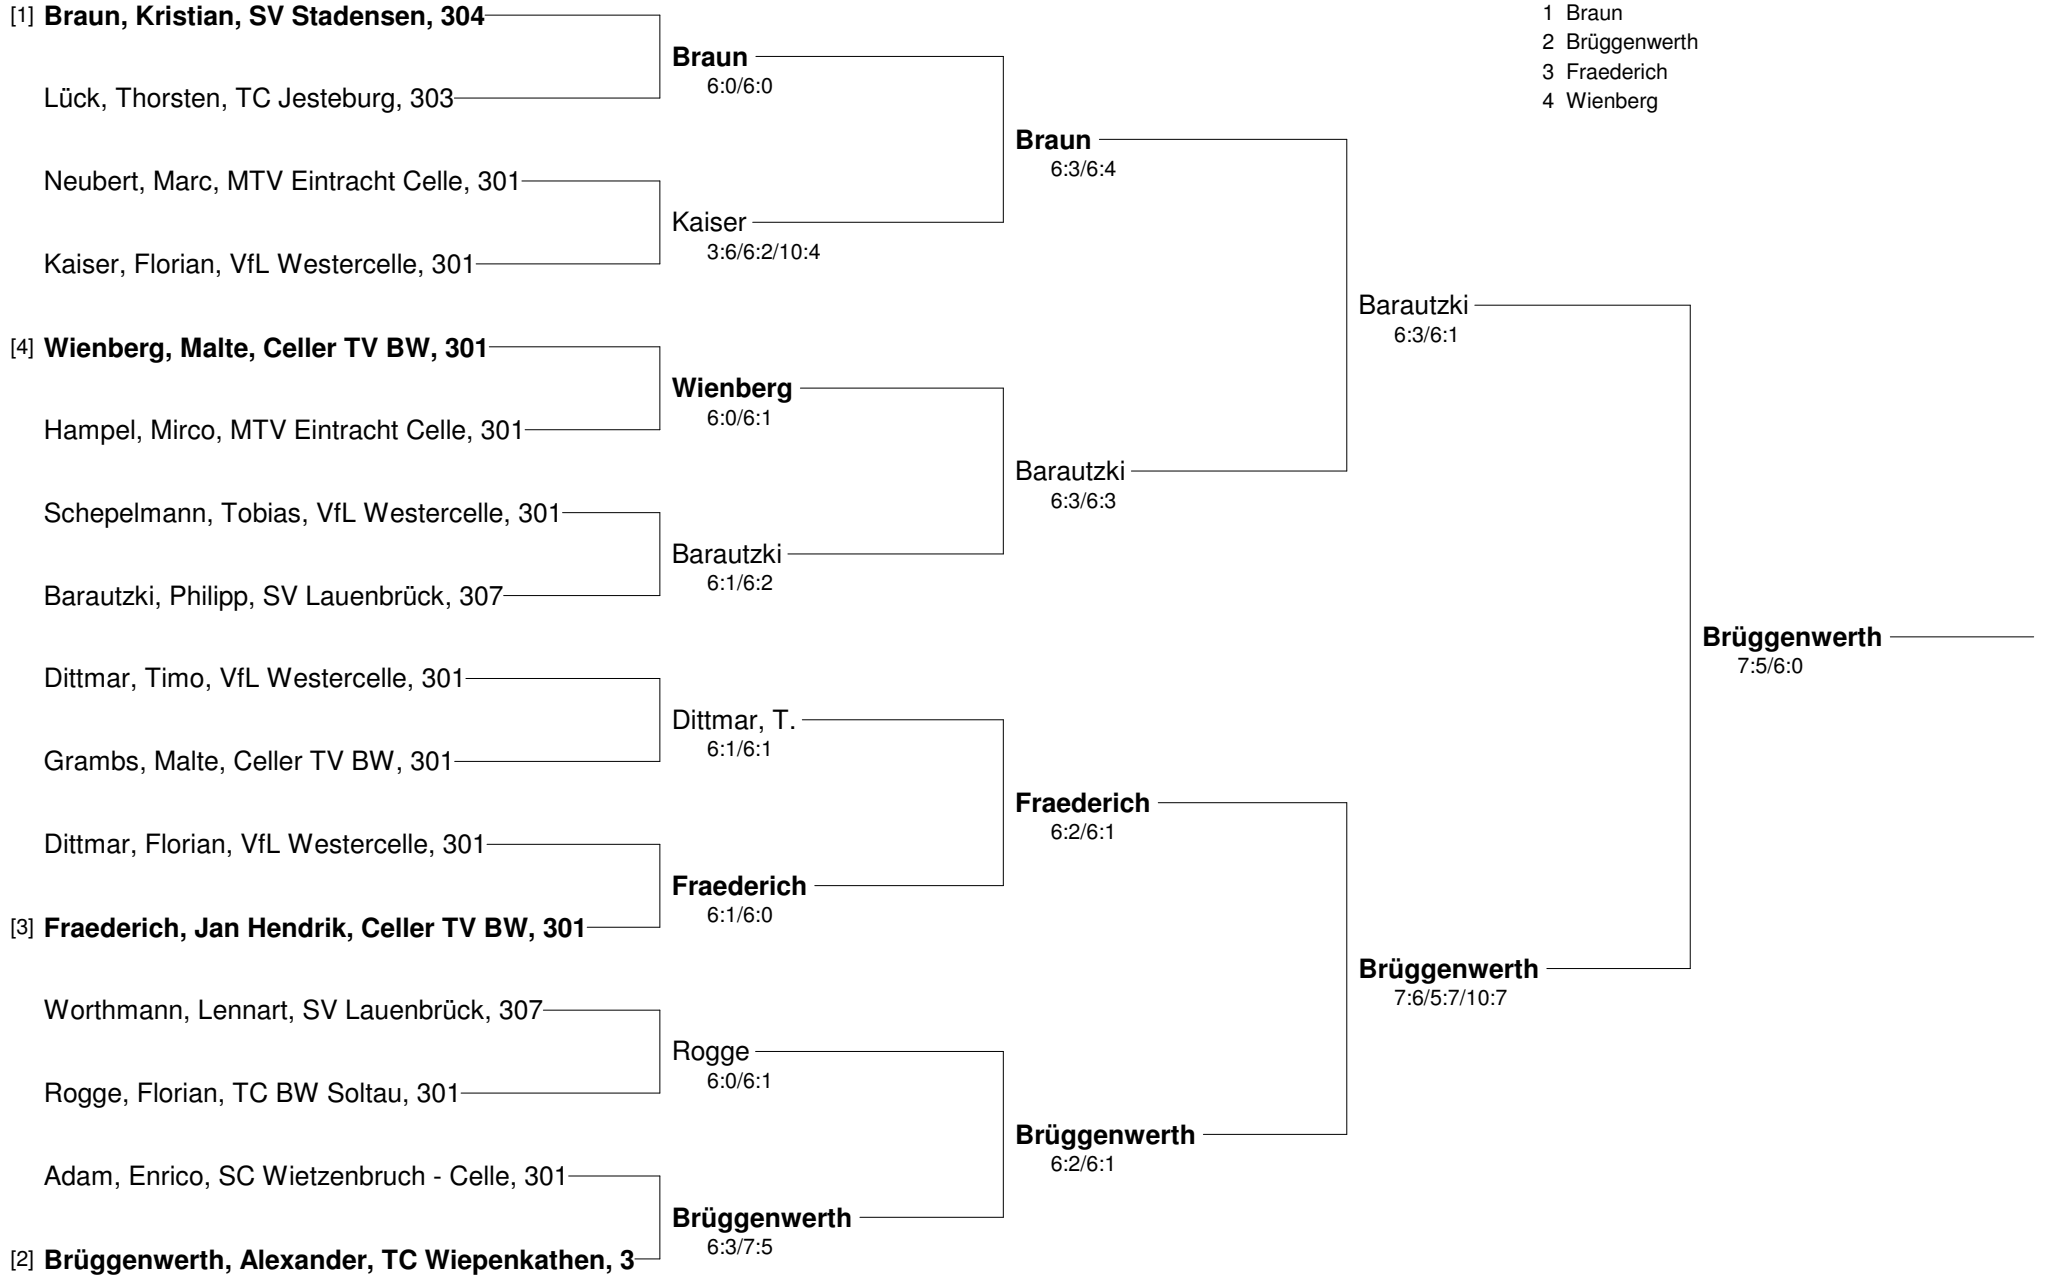

Setzung

- 1 Braun
- 2 Brüggerwerth
- 3 Fraederich
- 4 Wienberg

3. Offene Bezirksmeisterschaften Sommer 2012 - Einzel
Bezirk Lüneburg-Stade und Verband Nordwest in der Region Südheide
Herren A Pokalrunde