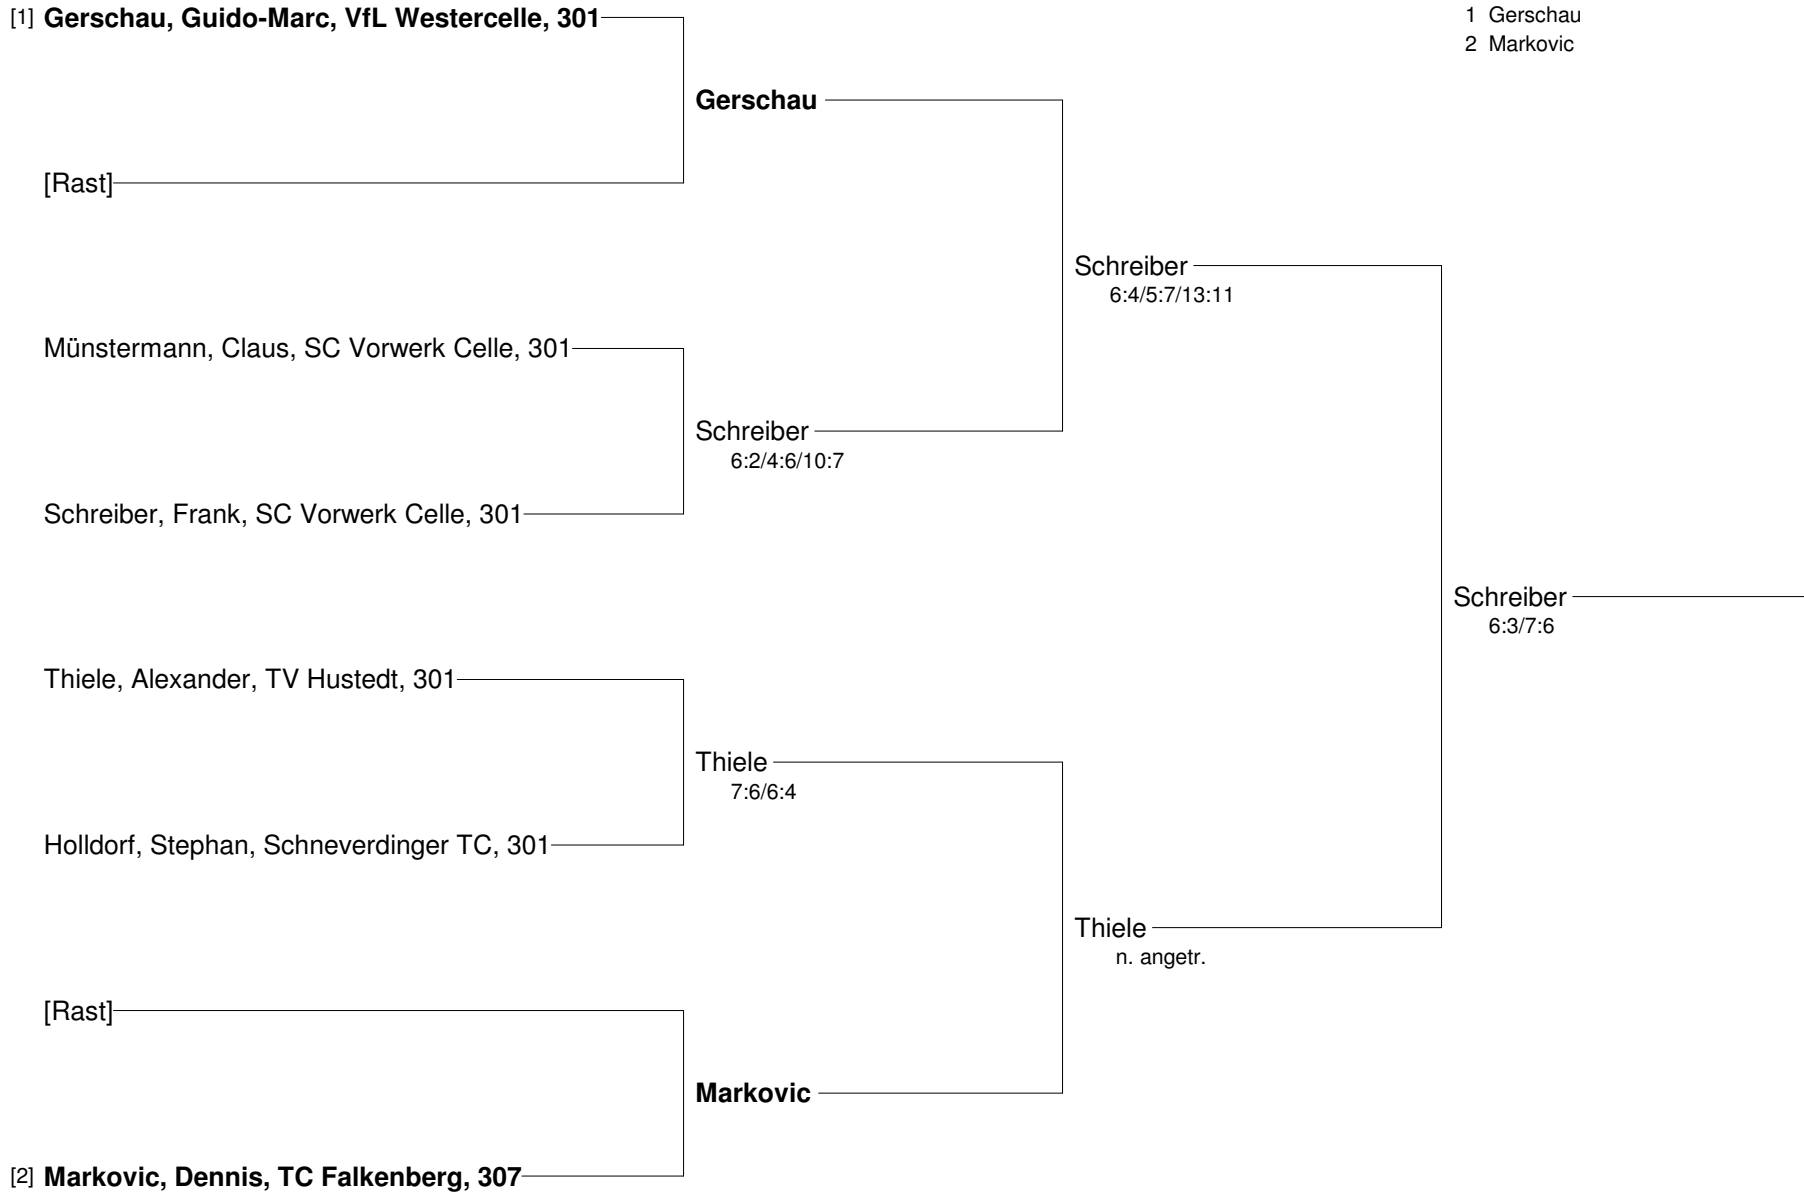

3. Offene Bezirksmeisterschaften Sommer 2012 - Einzel
Bezirk Lüneburg-Stade und Verband Nordwest in der Region Südheide
Herren 40 A Pokalrunde

Setzung
1 Gerschau
2 Markovic