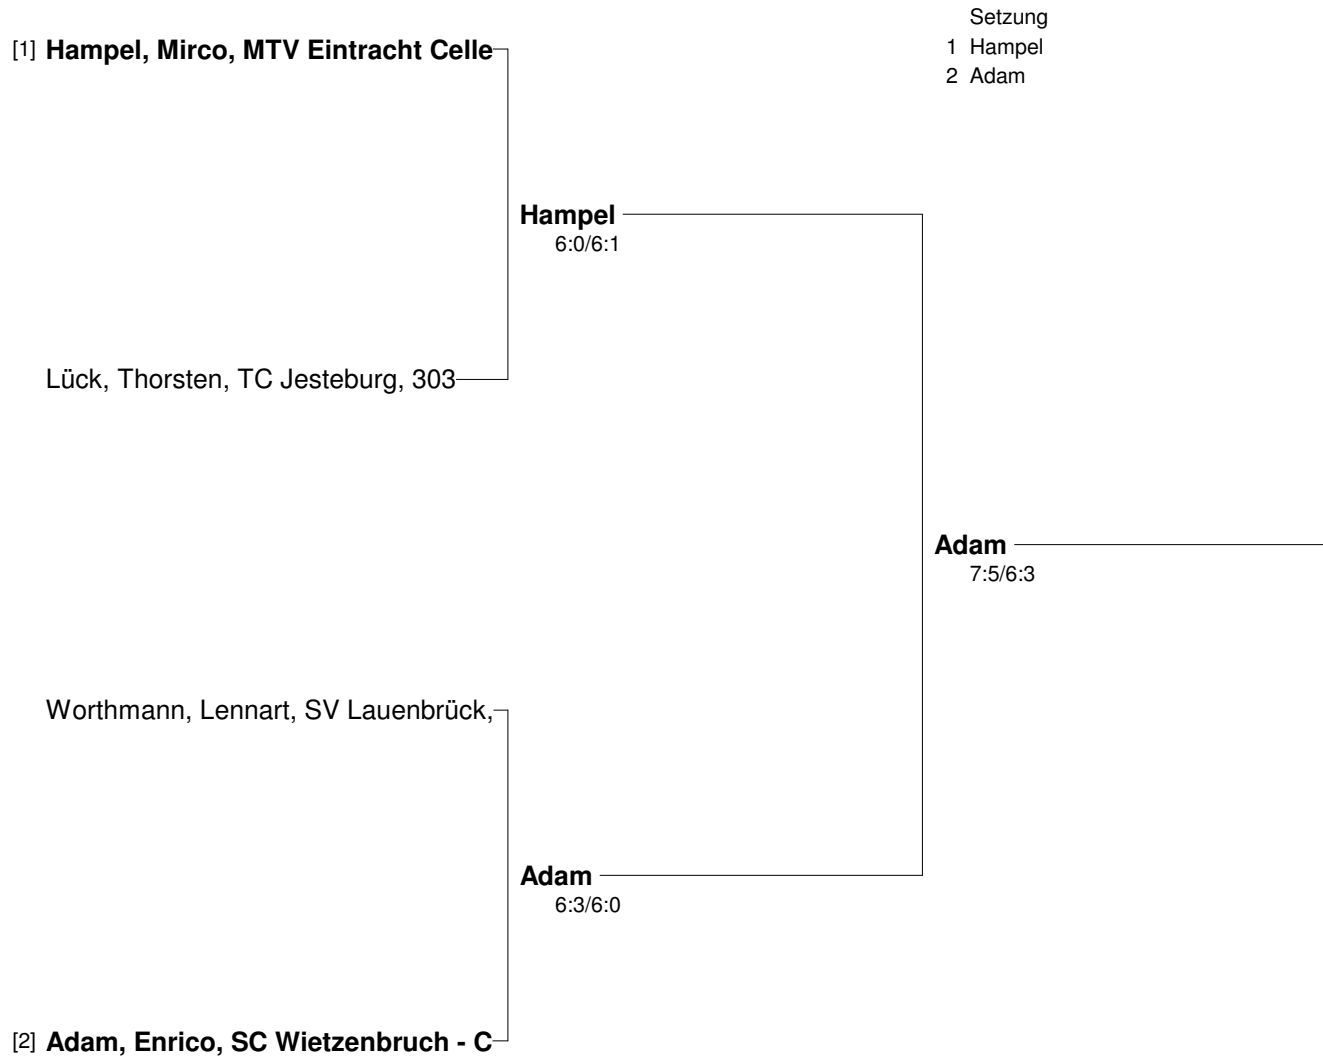

Setzung

- 1 Braun
- 2 Brüggerwerth
- 3 Fraederich
- 4 Wienberg

3. Offene Bezirksmeisterschaften Sommer 2012 - Einzel
Bezirk Lüneburg-Stade und Verband Nordwest in der Region Südheide
Herren A Pokalrunde