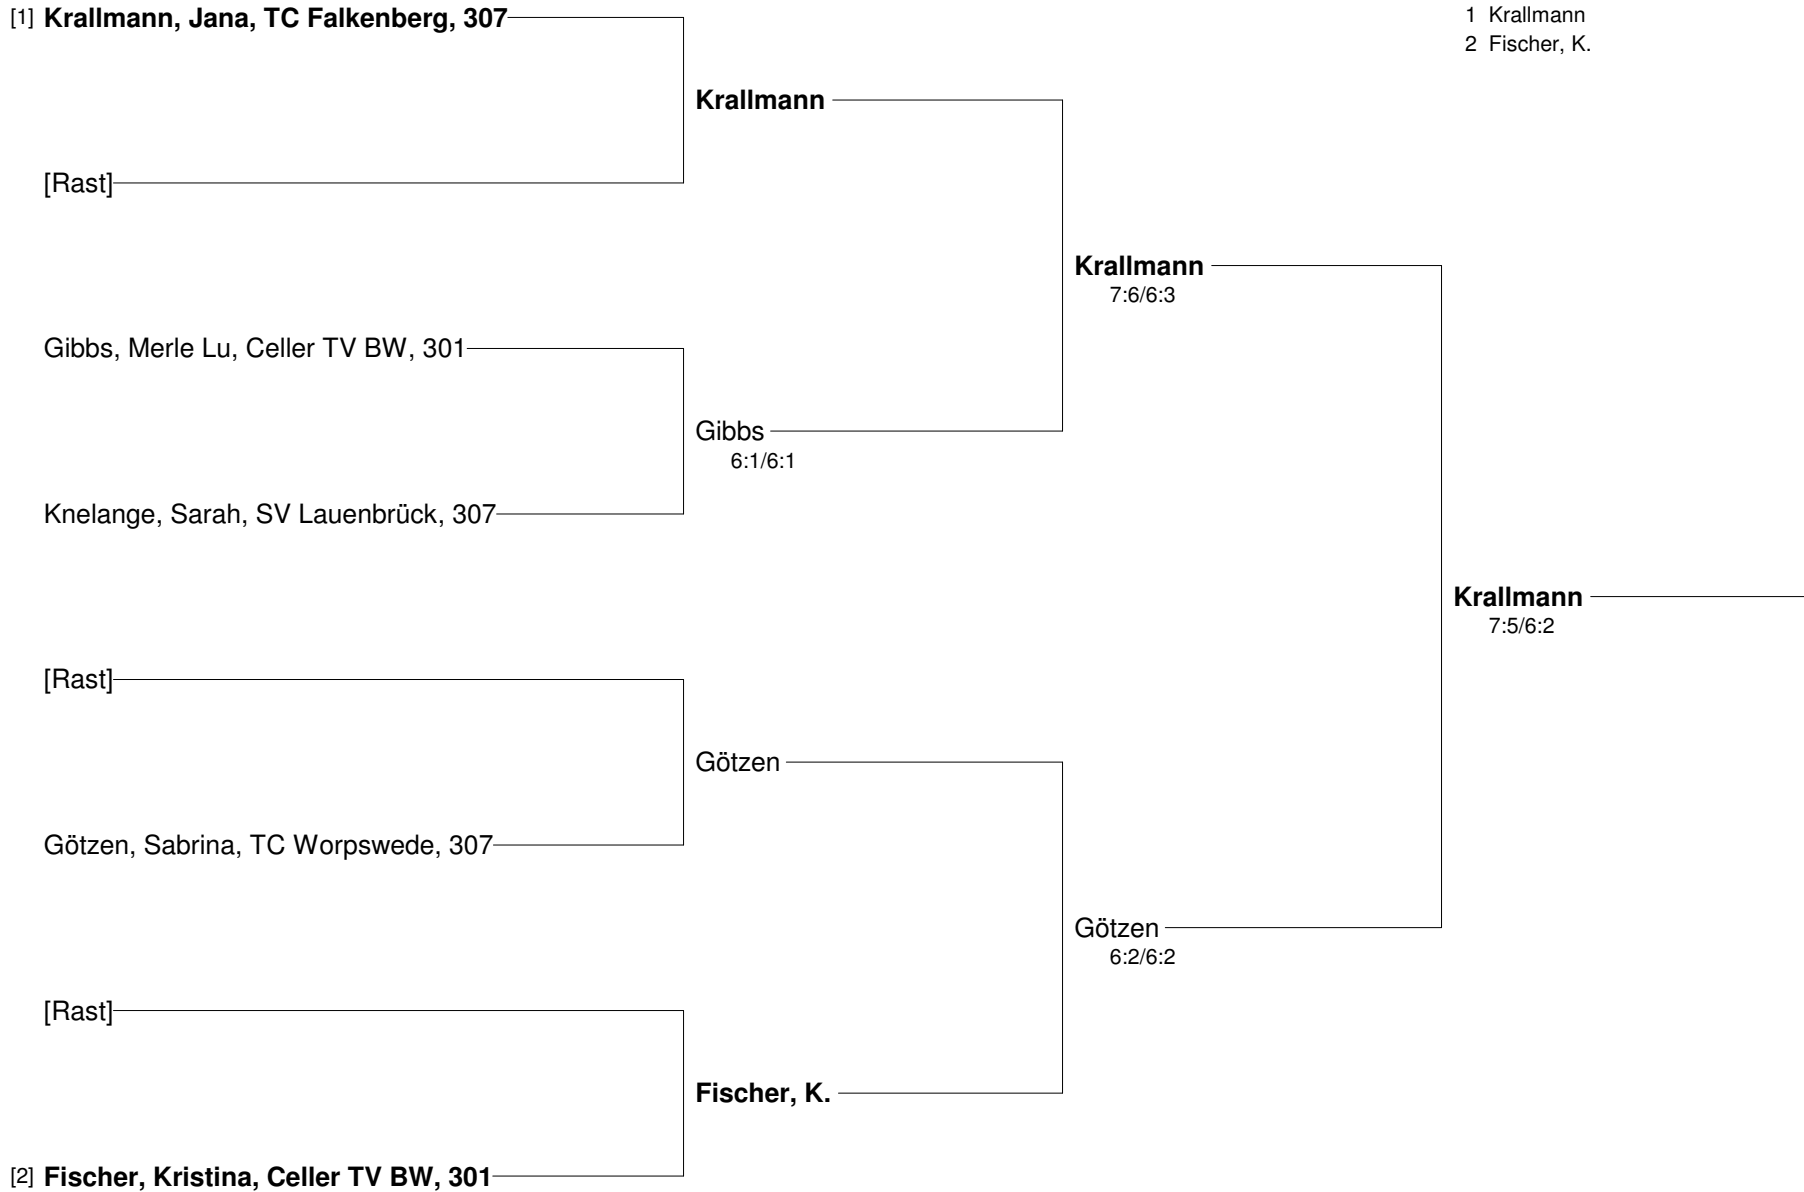

3. Offene Bezirksmeisterschaften Sommer 2012 - Einzel
Bezirk Lüneburg-Stade und Verband Nordwest in der Region Südheide
Damen

Setzung
 1 Krallmann
 2 Fischer, K.

3. Offene Bezirksmeisterschaften Sommer 2012 - Einzel
Bezirk Lüneburg-Stade und Verband Nordwest in der Region Südheide
Damen 30