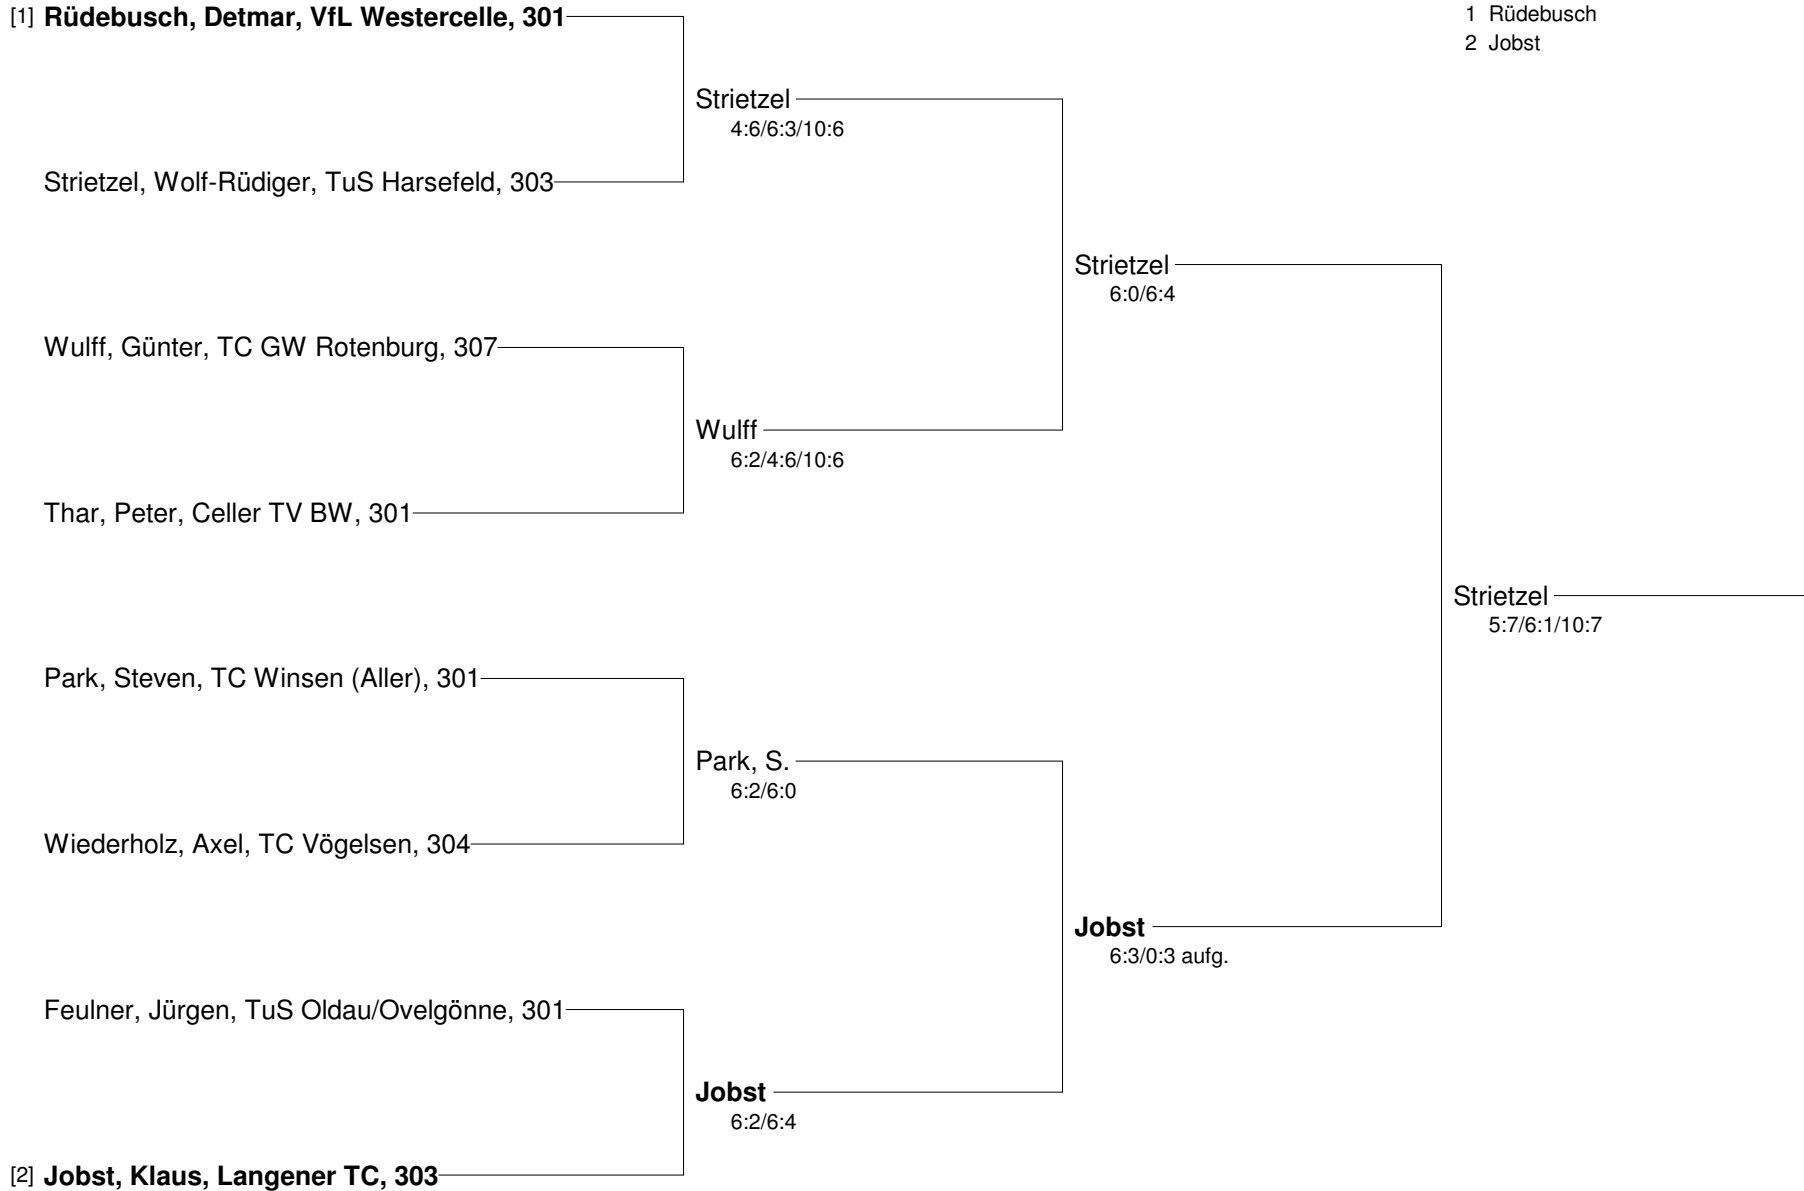

- Setzung
 1 Gosewinkel
 2 Czichy
 3 Wagner
 4 Winkelmann

3. Offene Bezirksmeisterschaften Sommer 2012 - Einzel
Bezirk Lüneburg-Stade und Verband Nordwest in der Region Südheide
Herren 50 Pokalrunde

3. Offene Bezirksmeisterschaften Sommer 2012 - Einzel
Bezirk Lüneburg-Stade und Verband Nordwest in der Region Südheide
Herren 55

Setzung

- 1 Schilling
- 2 Tipke
- 3 Lange, W.
- 4 Nolte

3. Offene Bezirksmeisterschaften Sommer 2012 - Einzel
Bezirk Lüneburg-Stade und Verband Nordwest in der Region Südheide
Herren 55 Pokalrunde

Setzung
 1 Rüdebusch
 2 Jobst