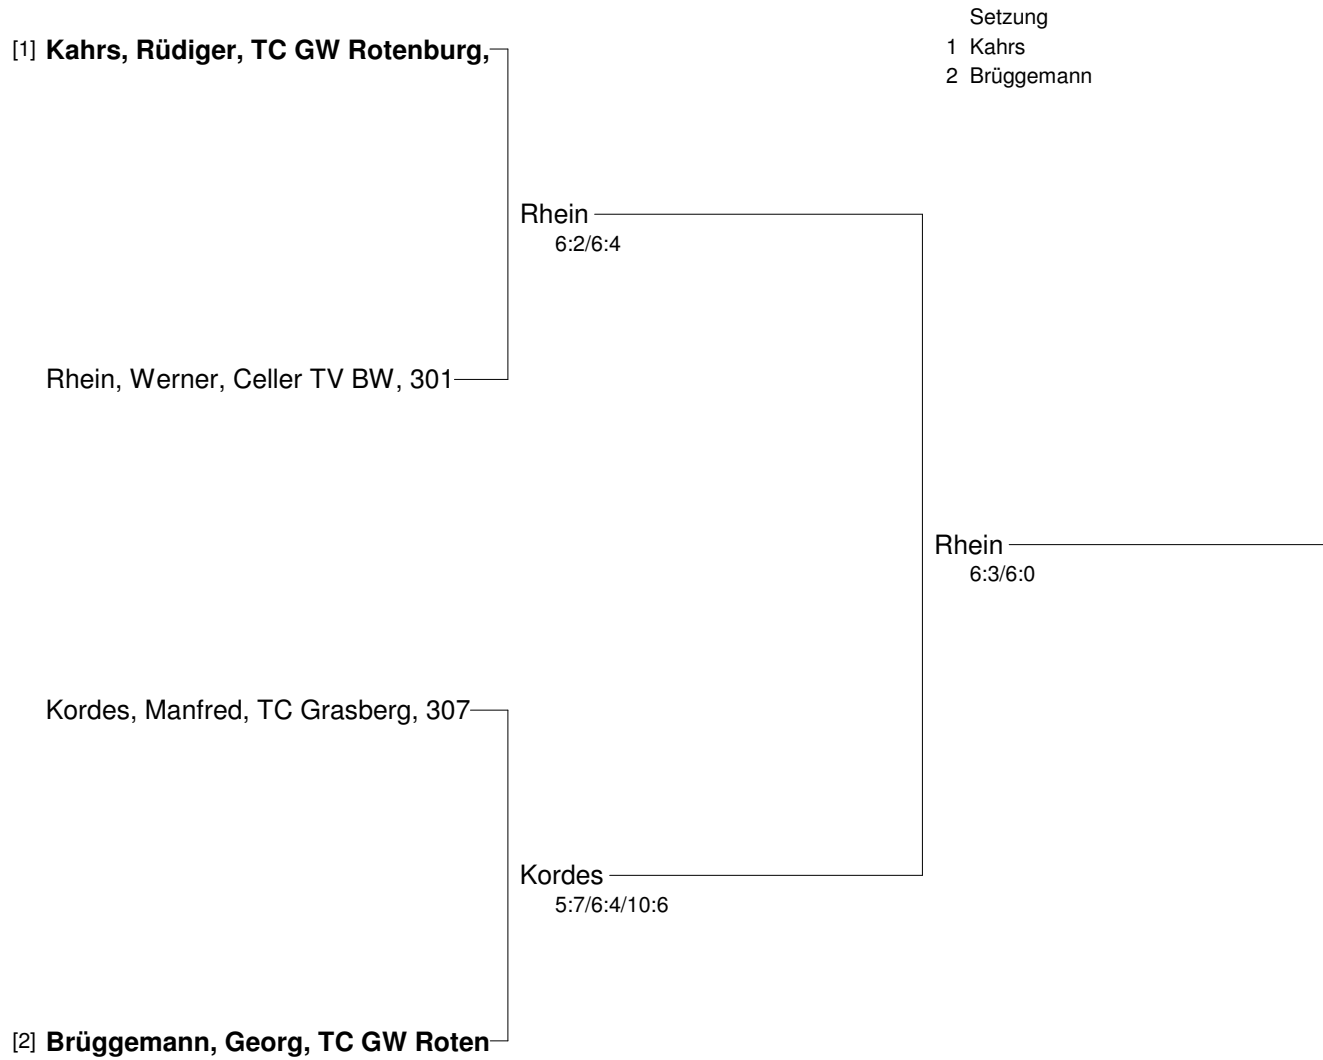

3. Offene Bezirksmeisterschaften Sommer 2012 - Einzel
Bezirk Lüneburg-Stade und Verband Nordwest in der Region Südheide
Herren 60_65 Pokalrunde