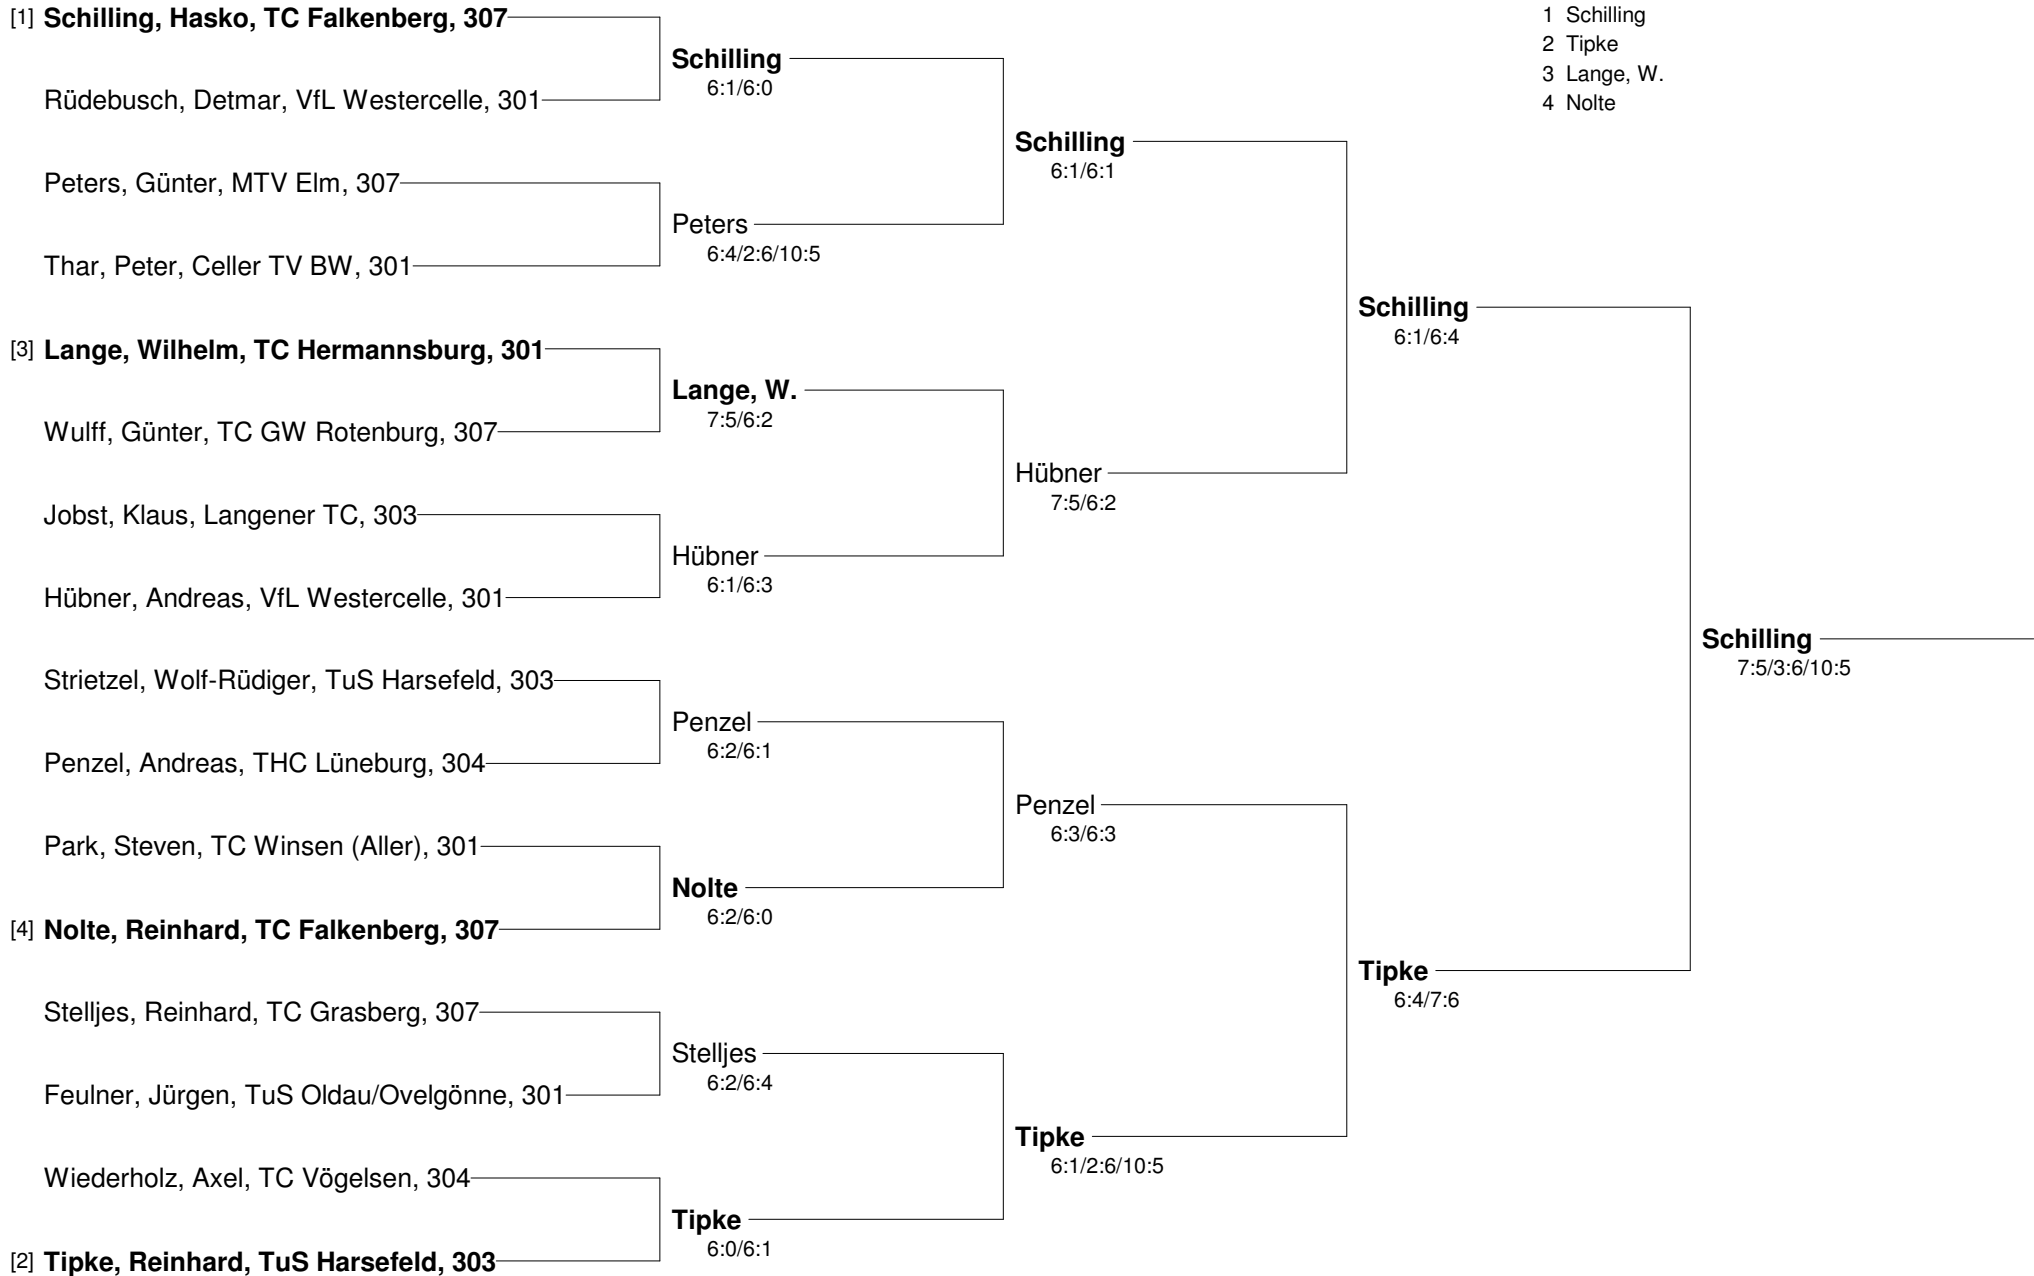

3. Offene Bezirksmeisterschaften Sommer 2012 - Einzel
Bezirk Lüneburg-Stade und Verband Nordwest in der Region Südheide
Herren 55

Setzung

- 1 Schilling
- 2 Tipke
- 3 Lange, W.
- 4 Nolte