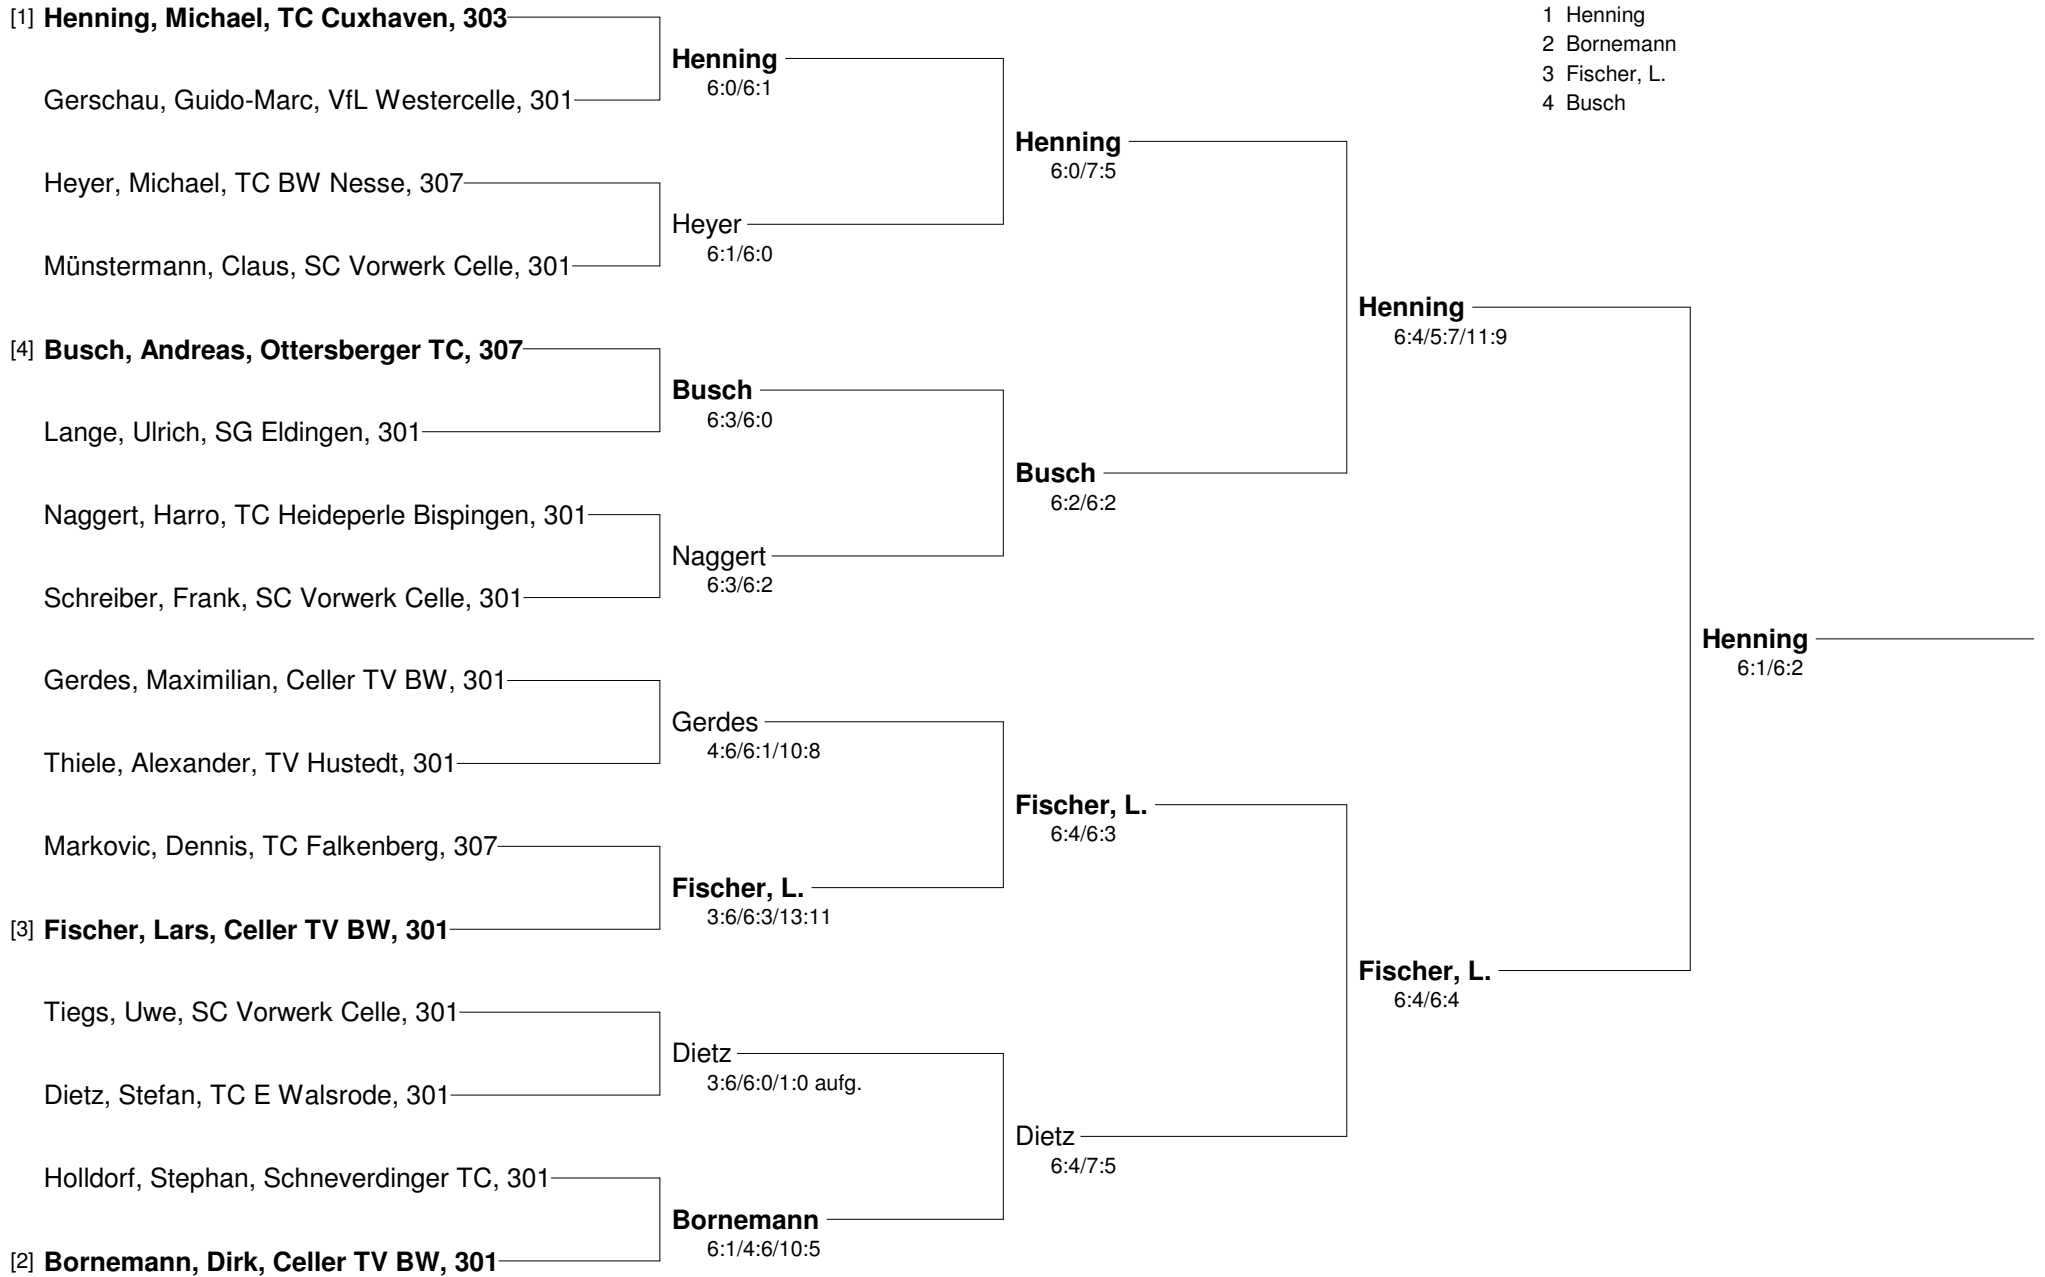

3. Offene Bezirksmeisterschaften Sommer 2012 - Einzel
Bezirk Lüneburg-Stade und Verband Nordwest in der Region Südheide
Herren 40 A

Setzung

- 1 Henning
- 2 Bornemann
- 3 Fischer, L.
- 4 Busch