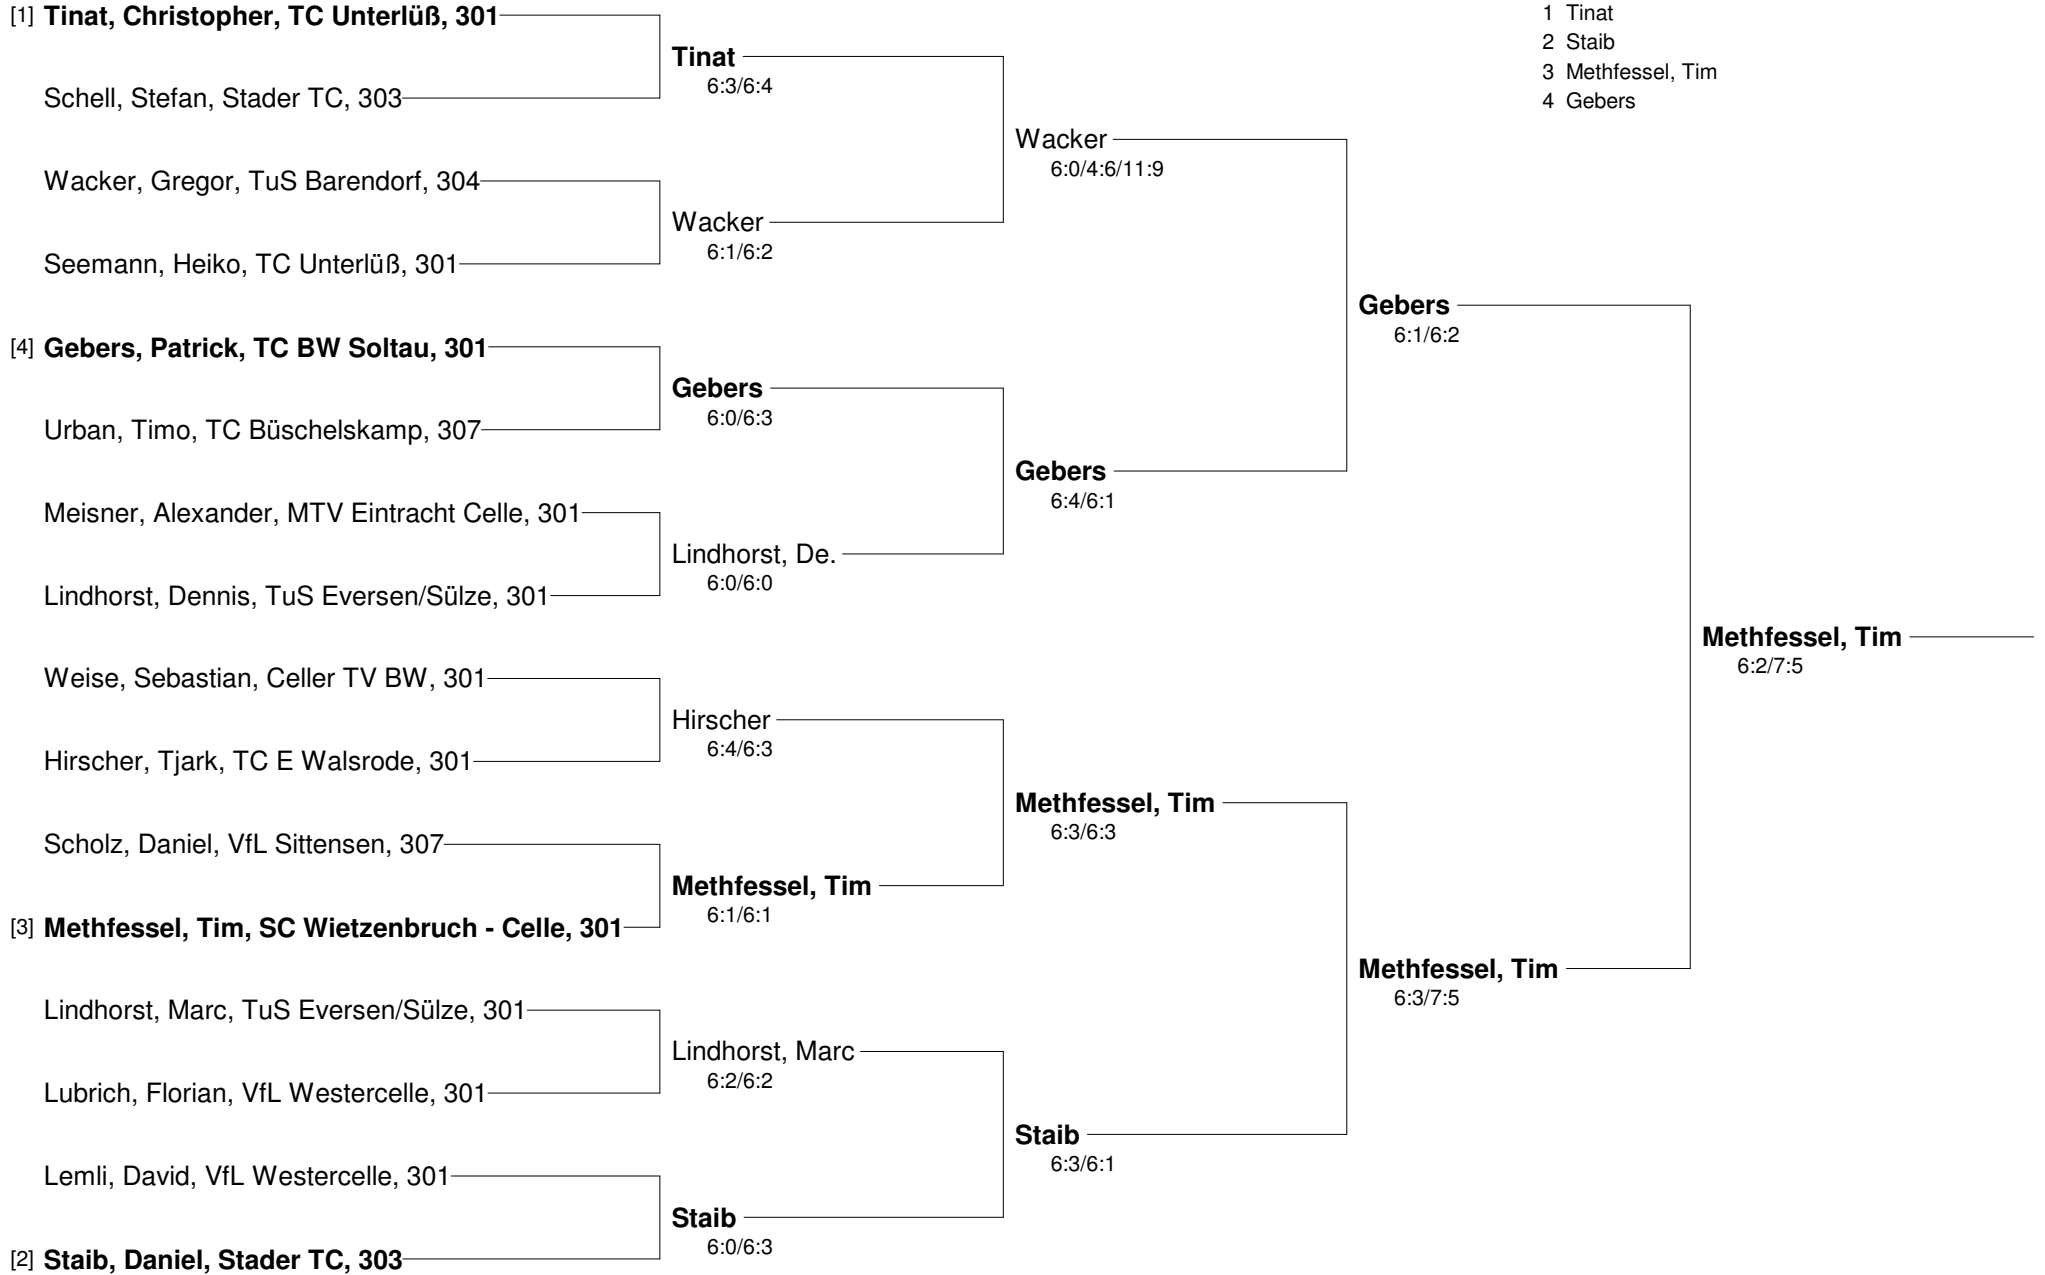

3. Offene Bezirksmeisterschaften Sommer 2012 - Einzel
Bezirk Lüneburg-Stade und Verband Nordwest in der Region Südheide
Herren B

Setzung

- 1 Tinat
- 2 Staib
- 3 Methfessel, Tim
- 4 Gebers