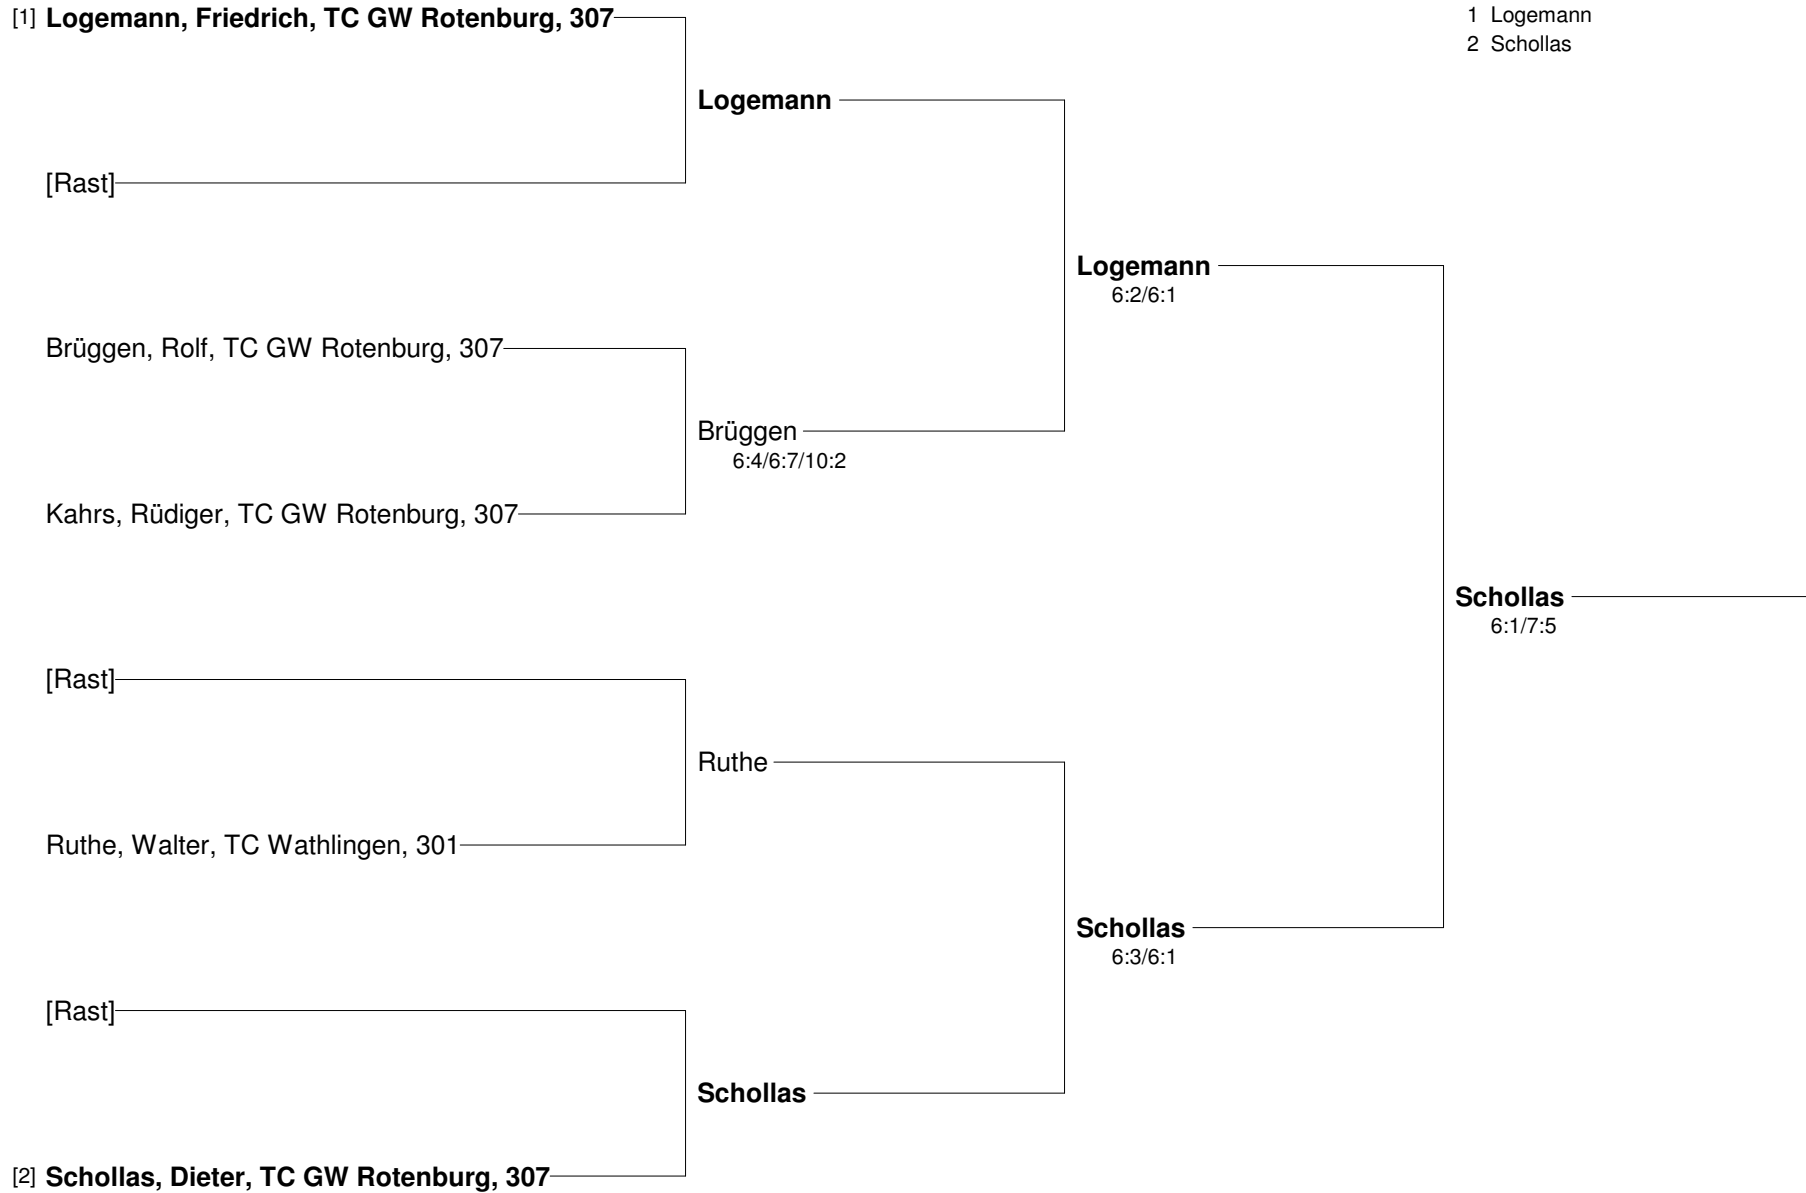

3. Offene Bezirksmeisterschaften Sommer 2012 - Einzel
Bezirk Lüneburg-Stade und Verband Nordwest in der Region Südheide
Herren 65

Setzung
1 Logemann
2 Schollas