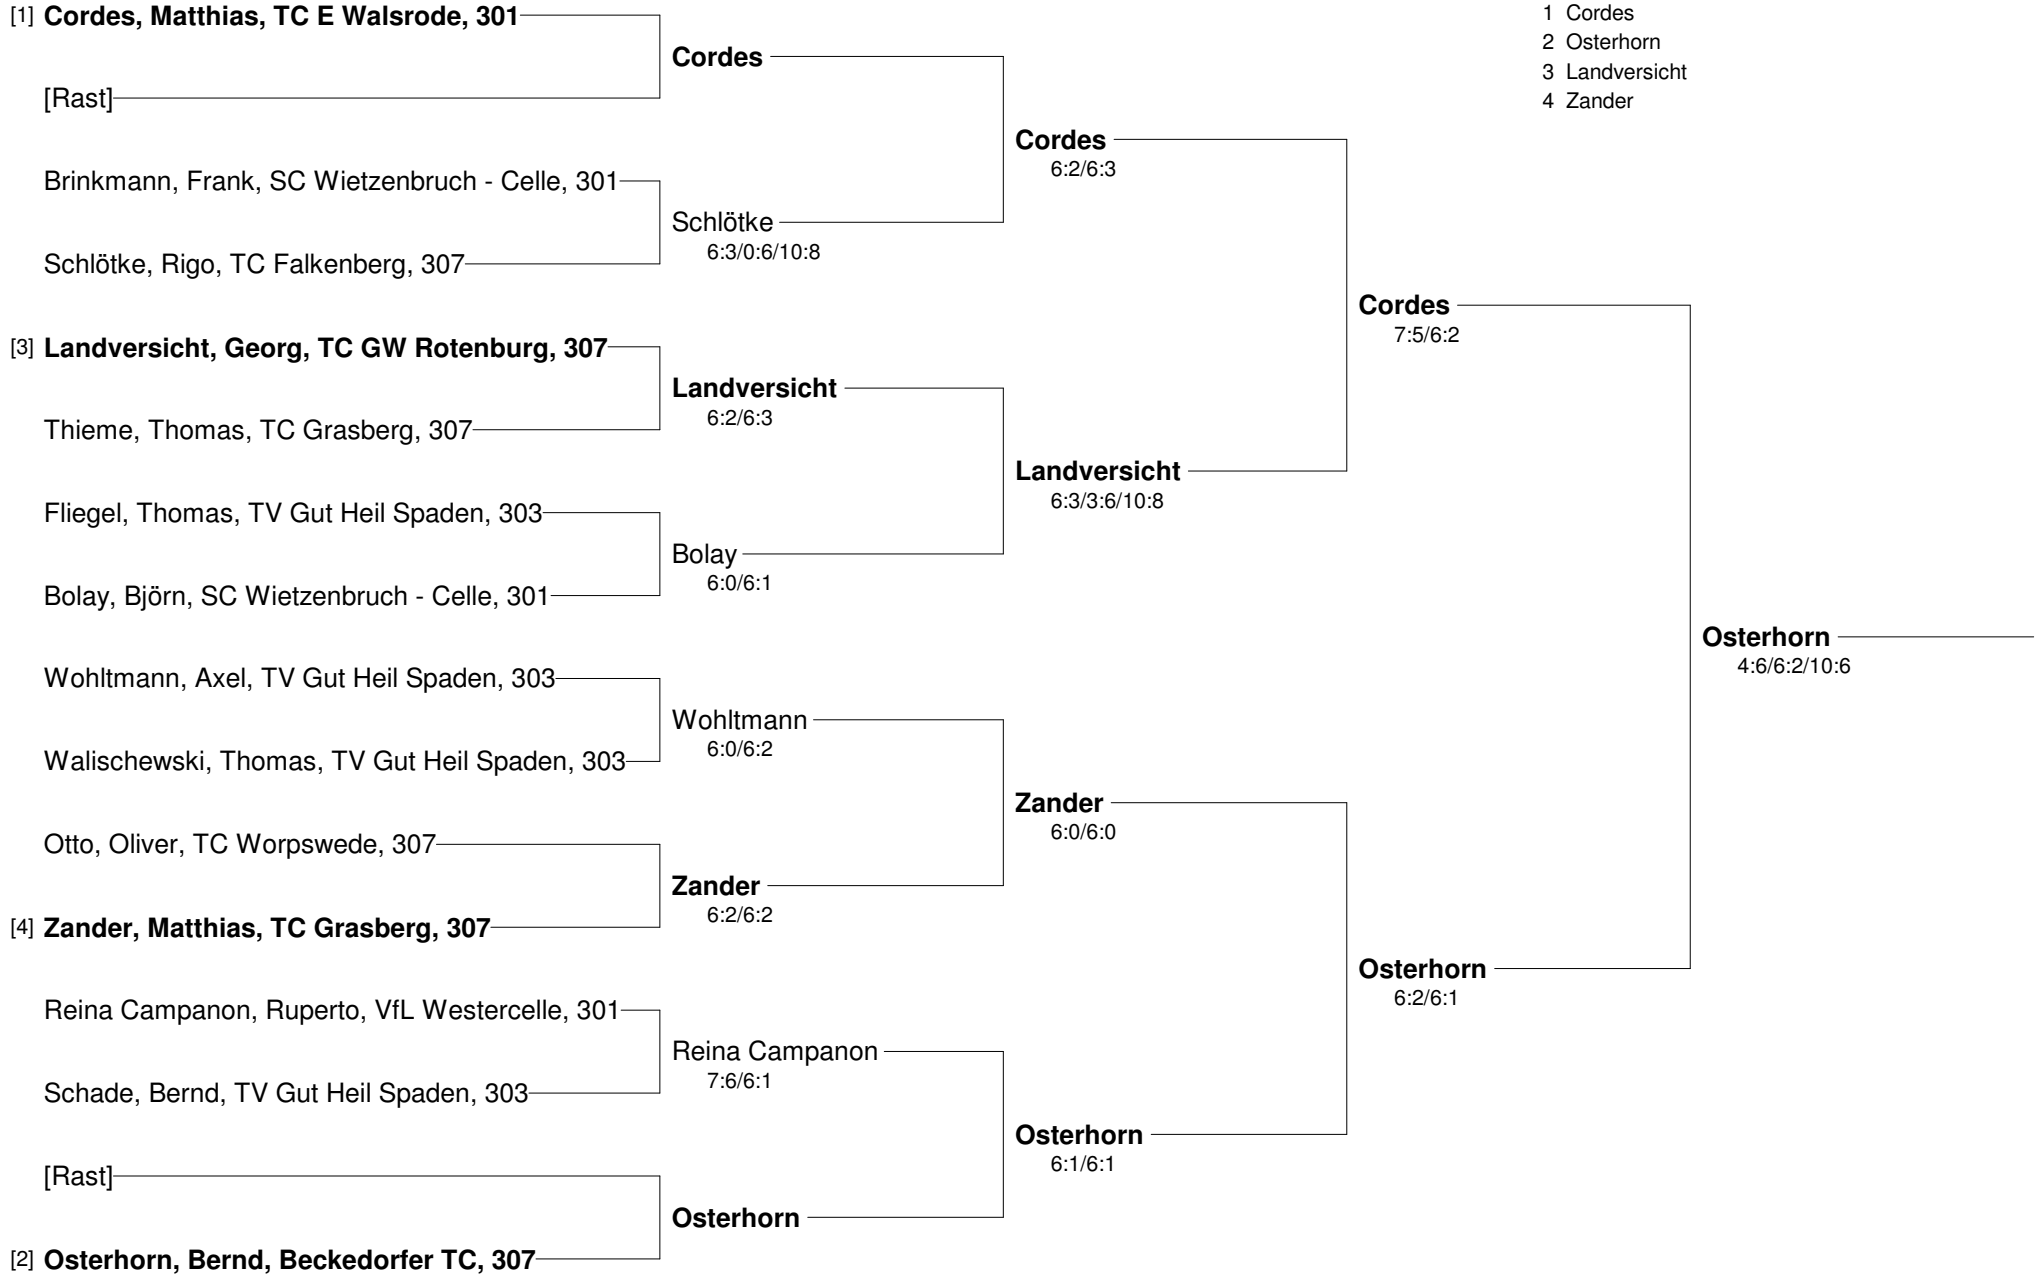

Setzung
 1 Gerschau
 2 Markovic

3. Offene Bezirksmeisterschaften Sommer 2012 - Einzel
Bezirk Lüneburg-Stade und Verband Nordwest in der Region Südheide
Herren 40 B

- Setzung
 1 Cordes
 2 Osterhorn
 3 Landversicht
 4 Zander