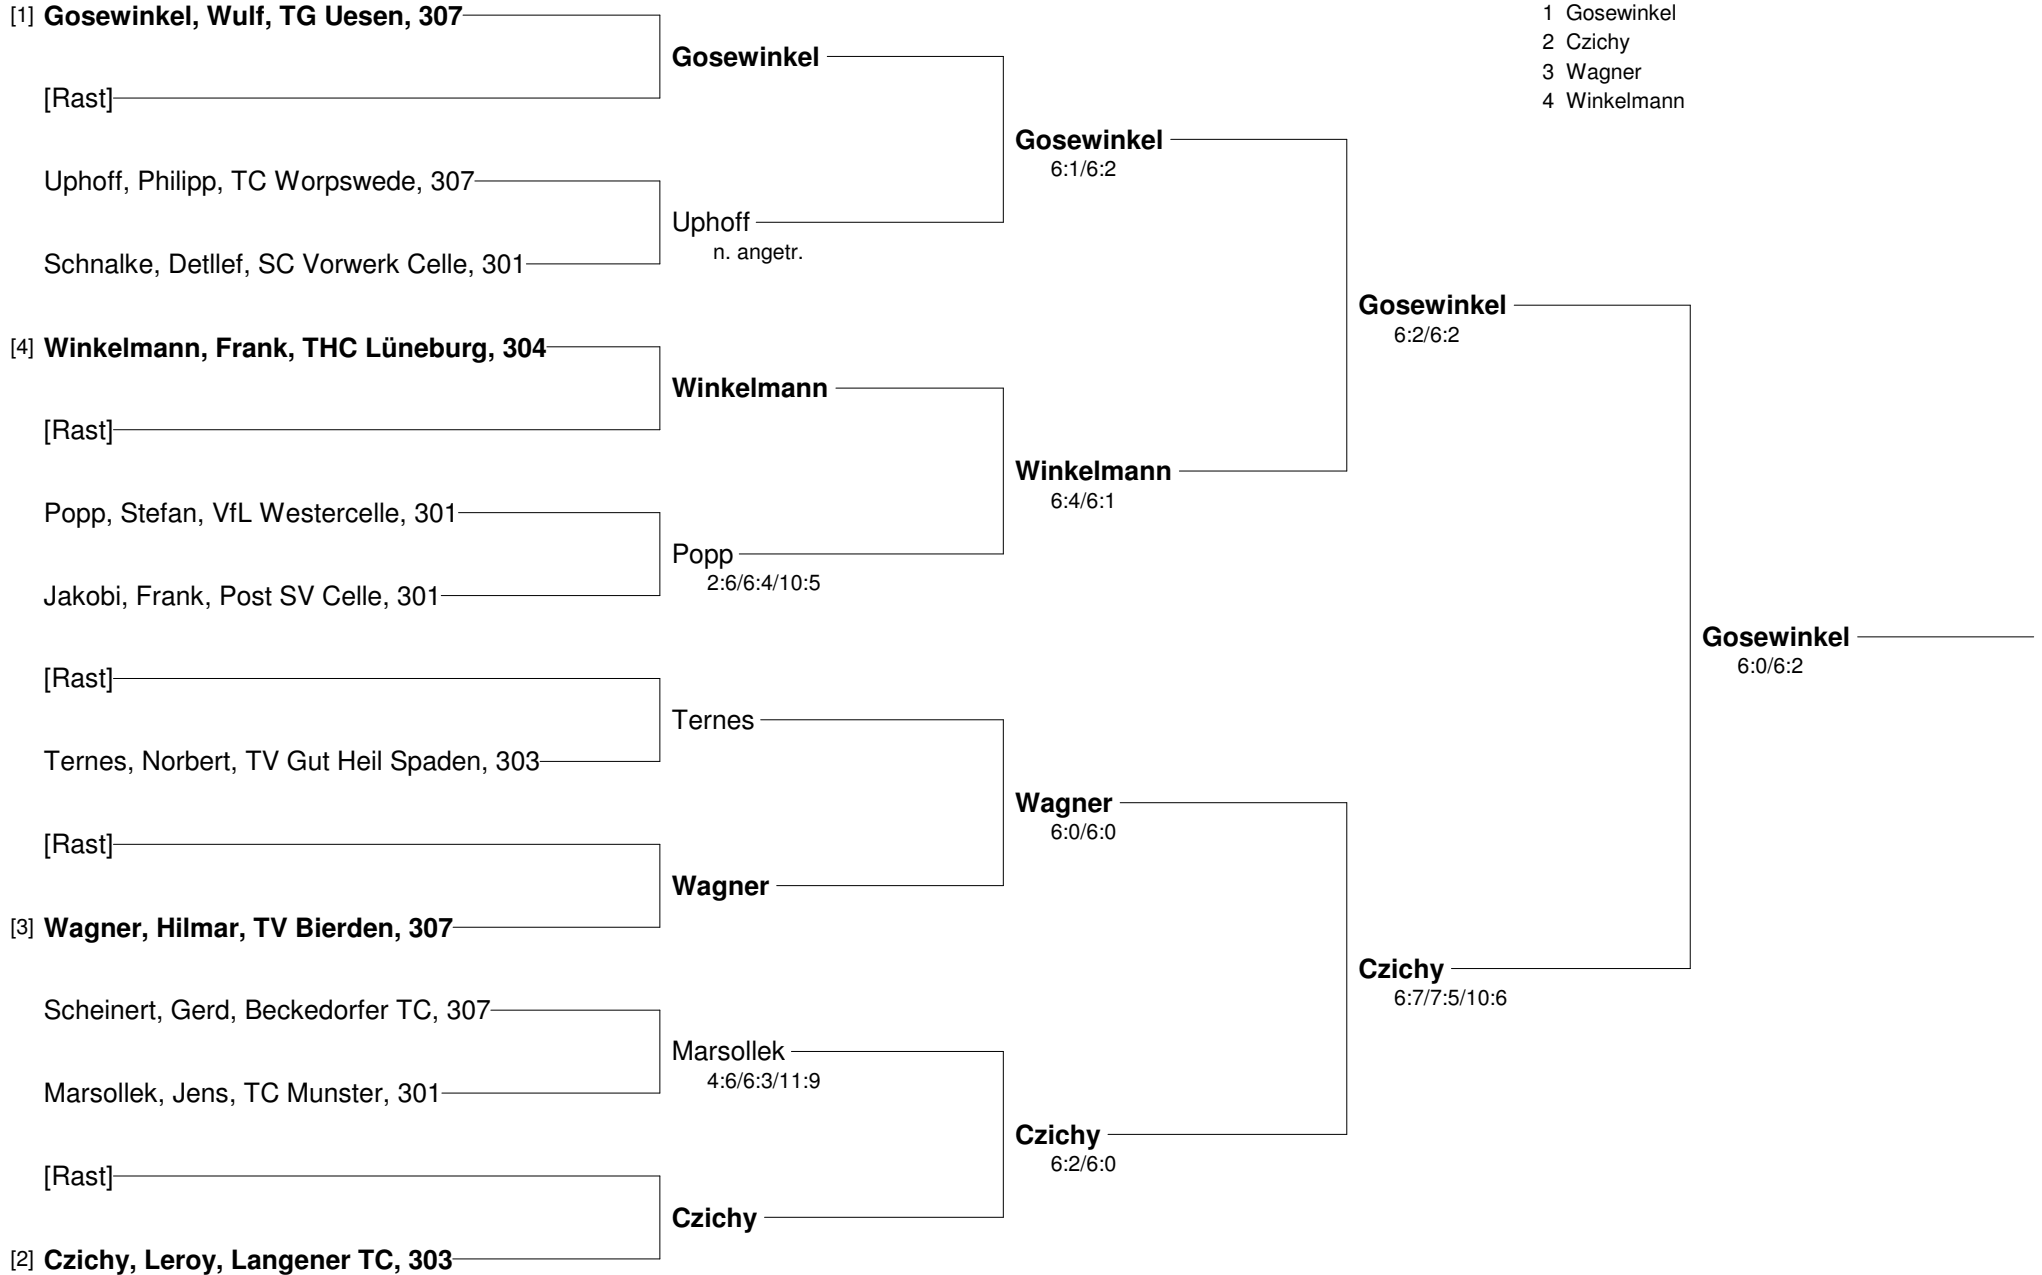

3. Offene Bezirksmeisterschaften Sommer 2012 - Einzel
Bezirk Lüneburg-Stade und Verband Nordwest in der Region Südheide
Herren 50

1. Setzung
   1 Gosewinkel
   2 Czichy
   3 Wagner
   4 Winkelmann