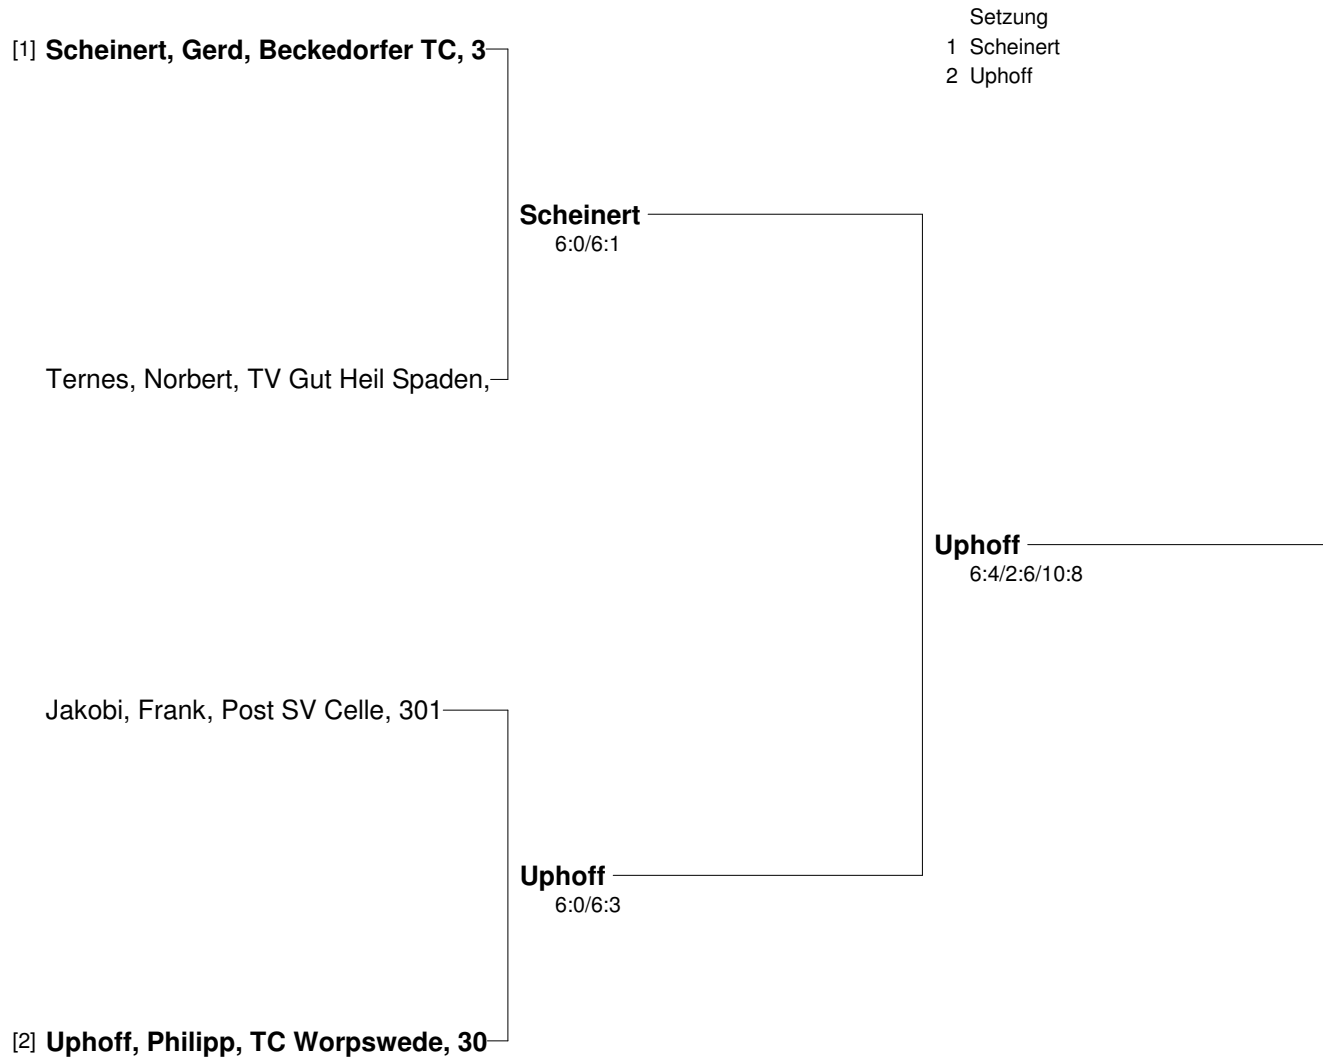

3. Offene Bezirksmeisterschaften Sommer 2012 - Einzel
Bezirk Lüneburg-Stade und Verband Nordwest in der Region Südheide
Herren 50 Pokalrunde