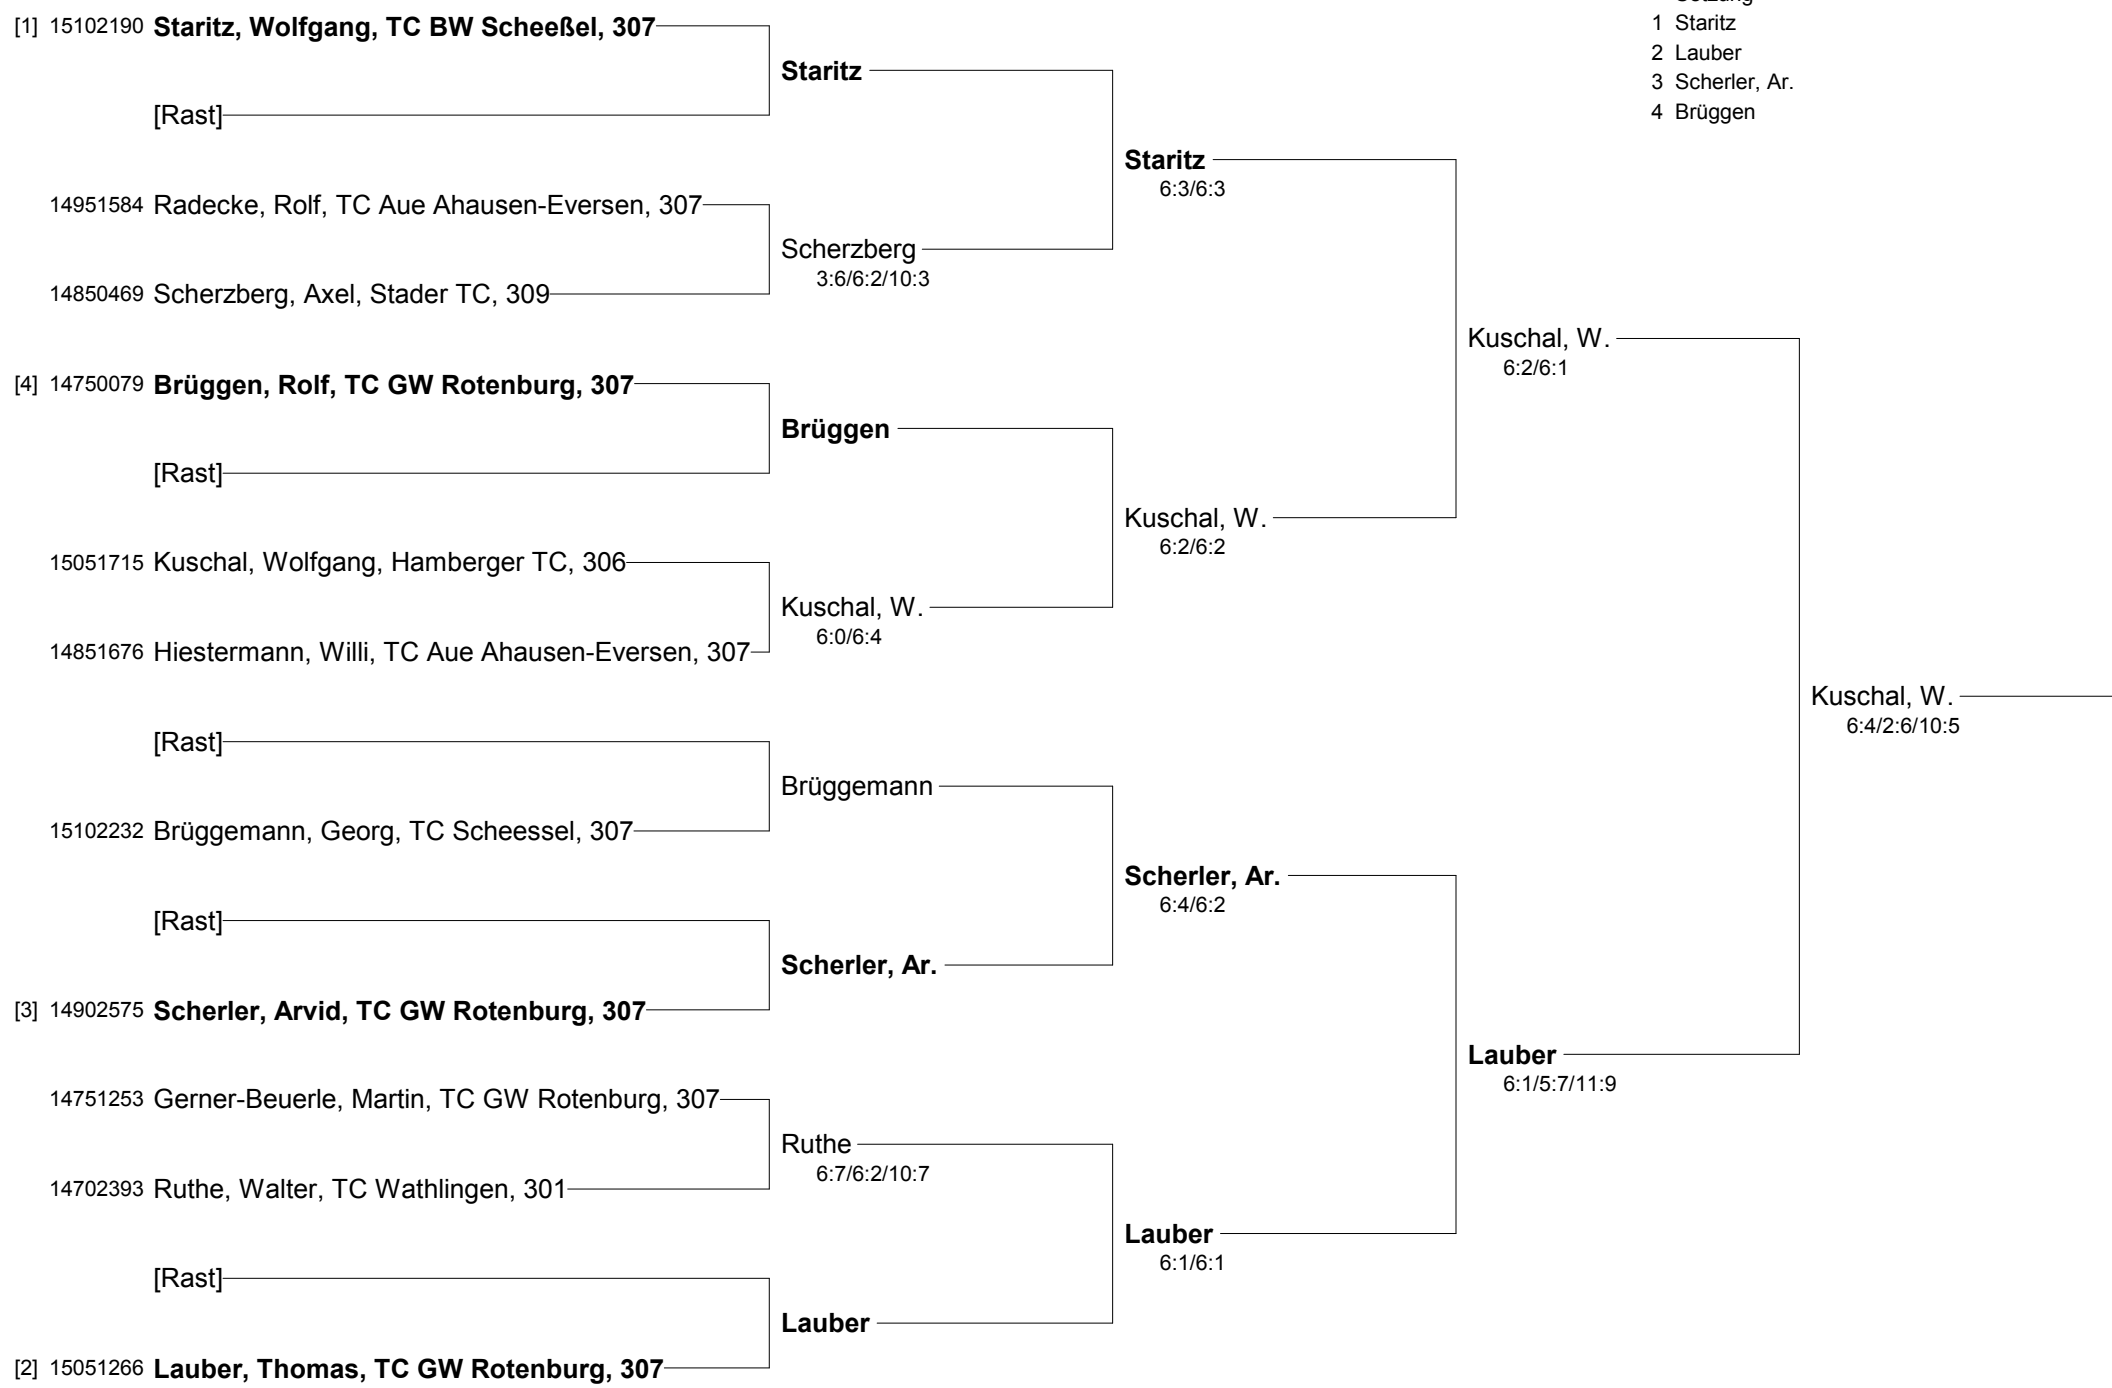

NTV Bezirksmeisterschaften Halle Winter 2011 Einzel
Bezirk Lüneburg-Stade 12./13.02.2011
Herren 60

1. Setzung
   1 Staritz
   2 Lauber
   3 Scherler, Ar.
   4 Brügger