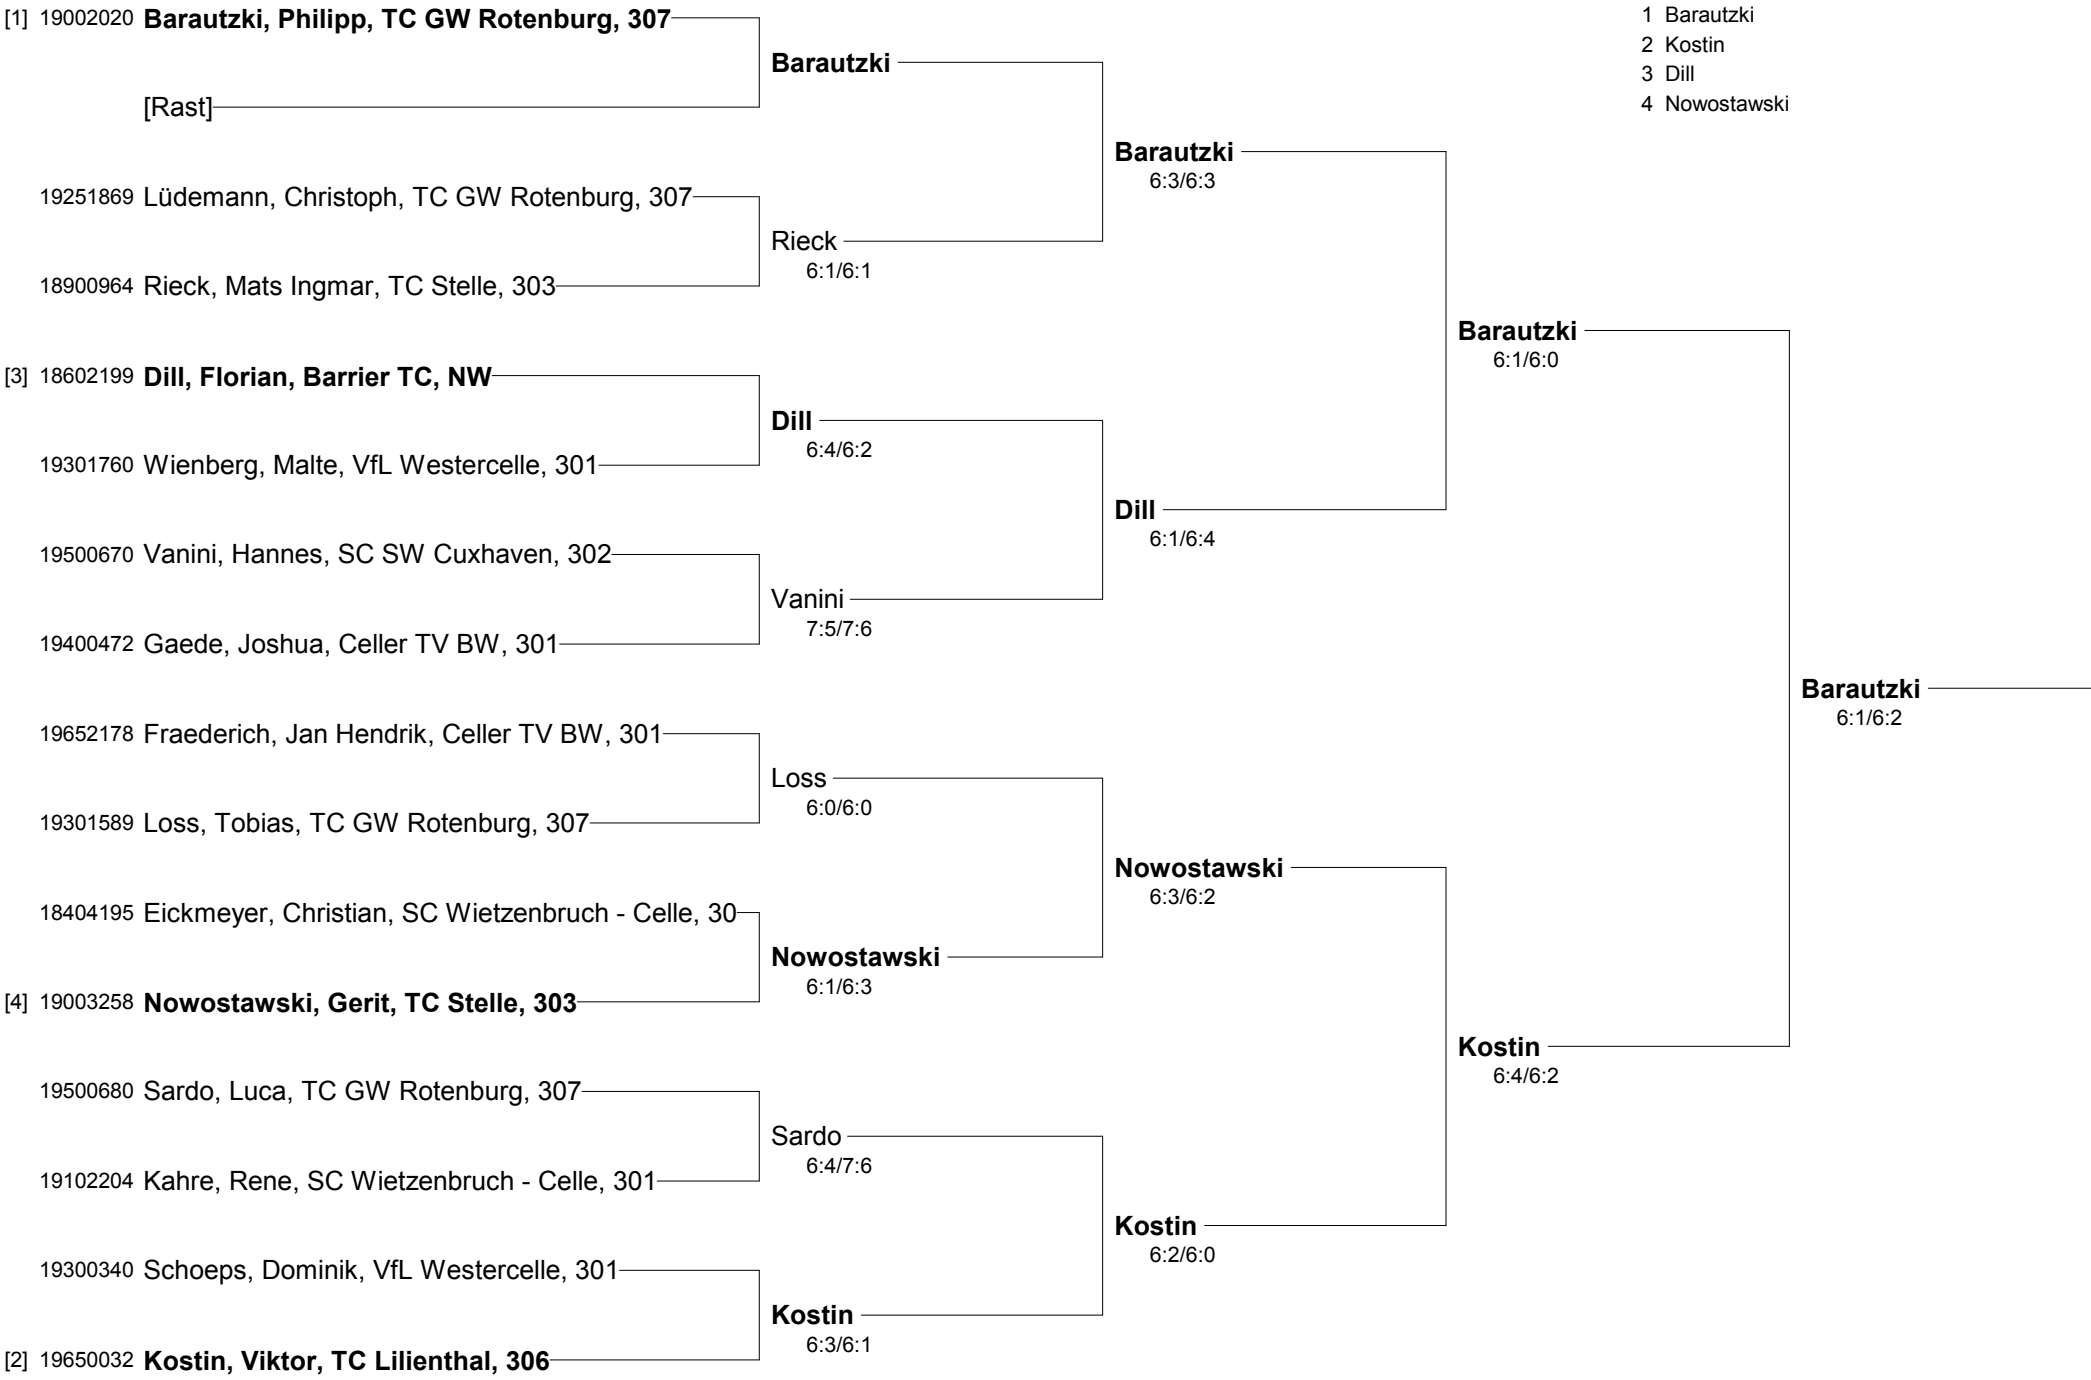

**NTV Bezirksmeisterschaften Halle Winter 2011 Einzel
Bezirk Lüneburg-Stade 12./13.02.2011
Herren A**

1. Setzung
   1 Barautzki
   2 Kostin
   3 Dill
   4 Nowostawski