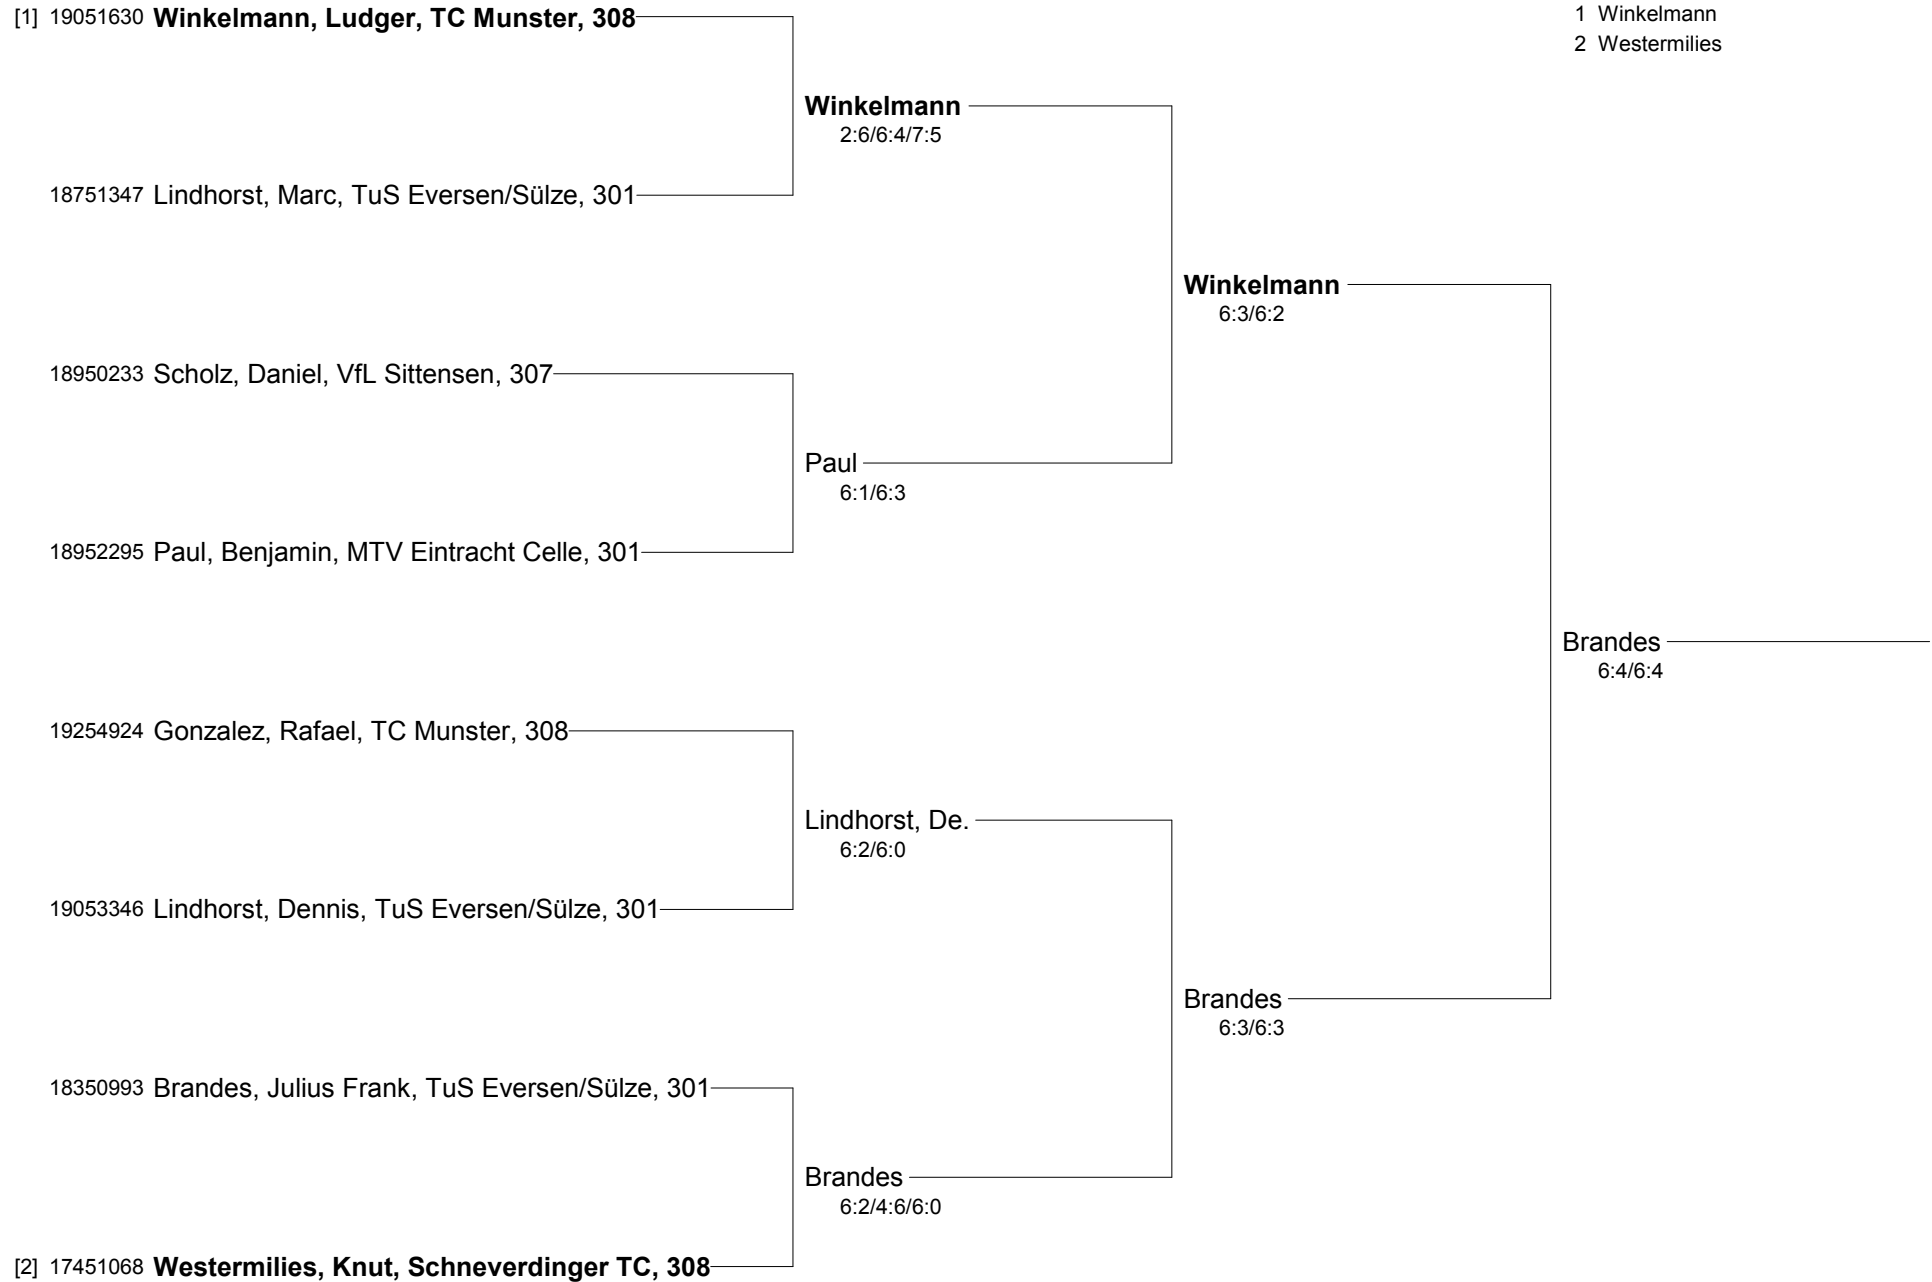

NTV Bezirksmeisterschaften Halle Winter 2011 Einzel
Bezirk Lüneburg-Stade 12./13.02.2011
Herren B II

Setzung
1 Winkelmann
2 Westermilies