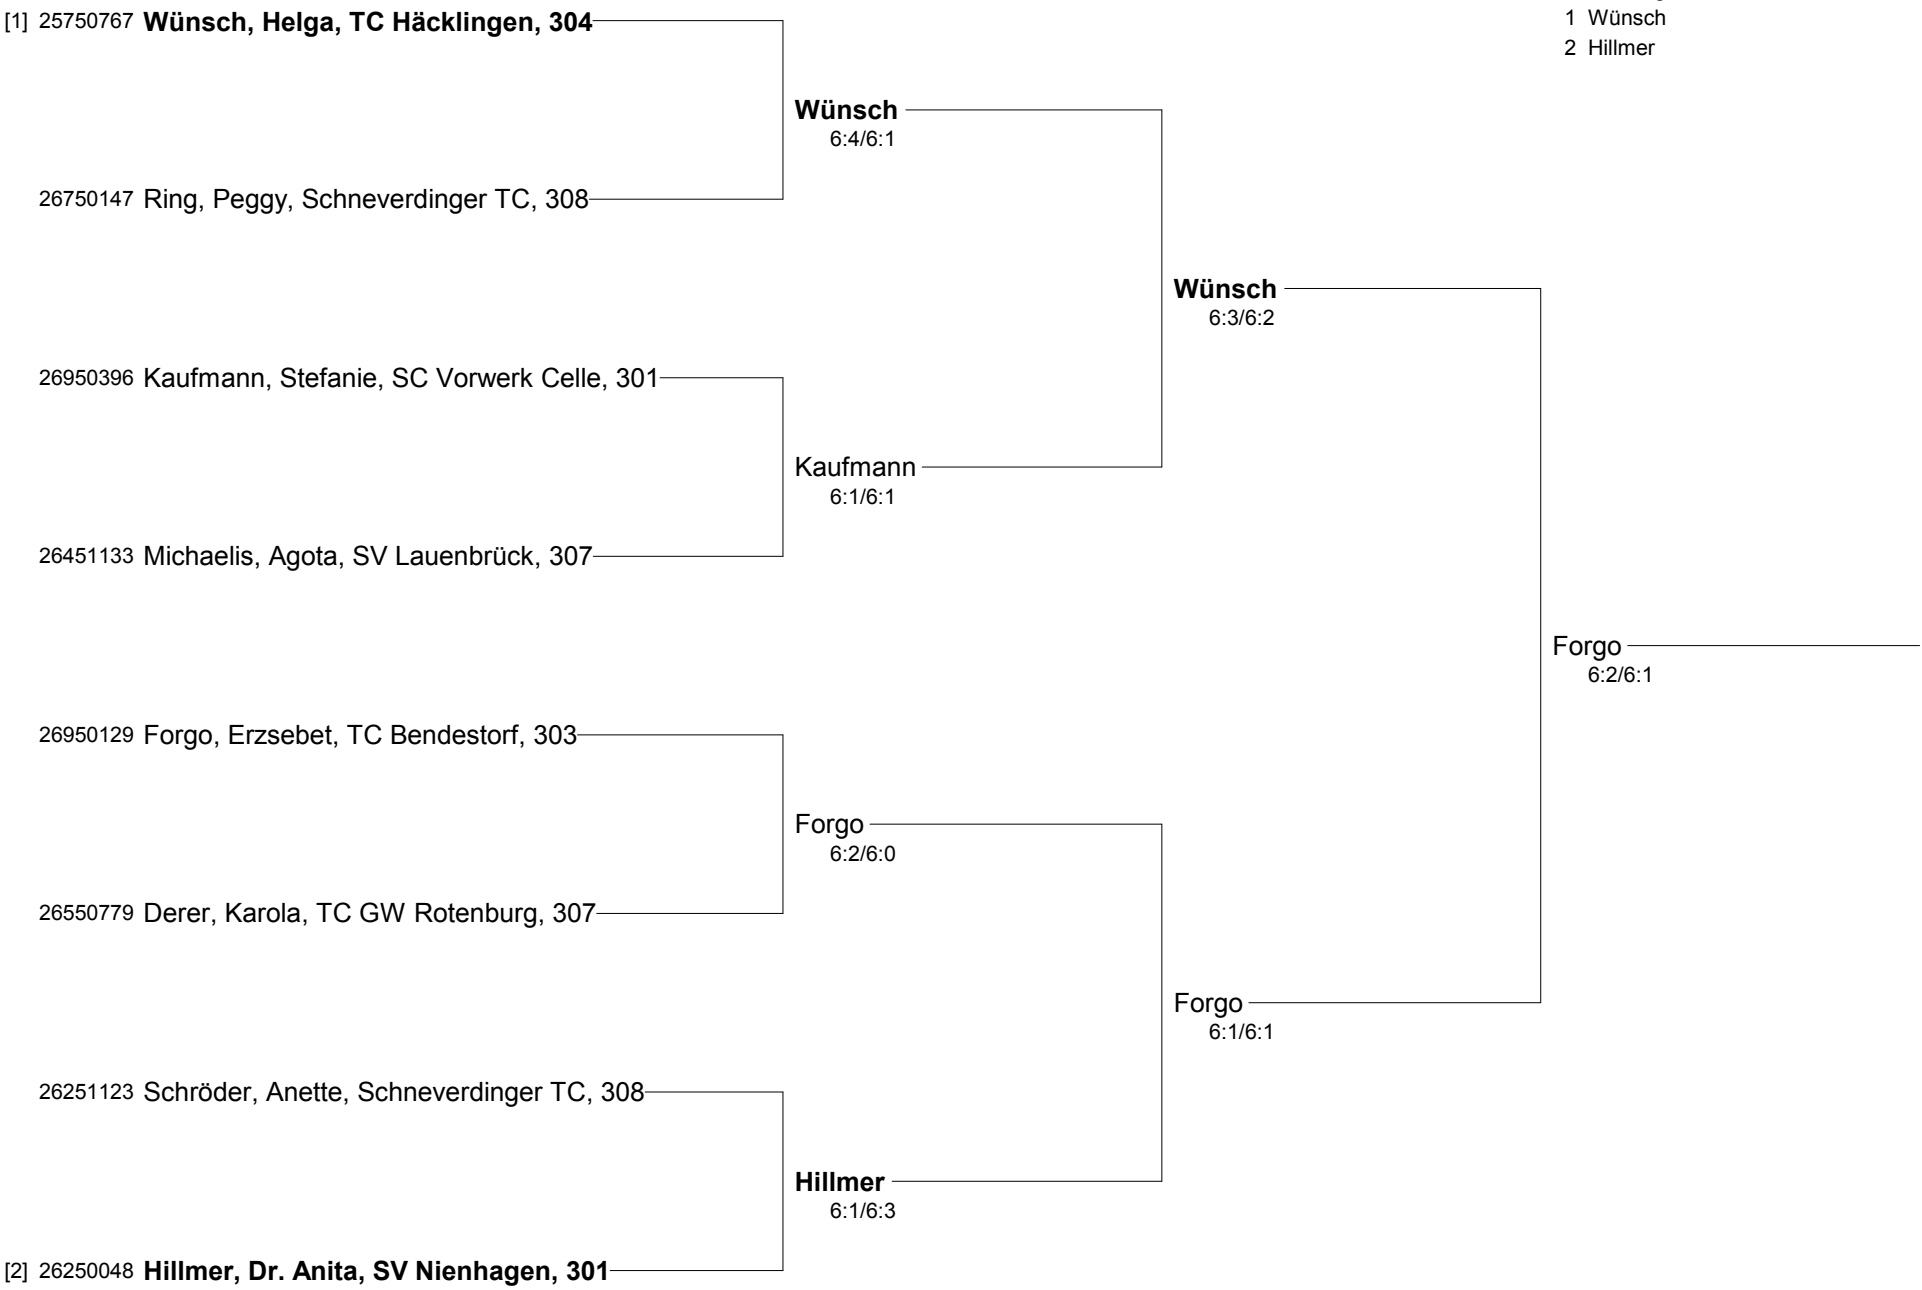

NTV Bezirksmeisterschaften Halle Winter 2011 Einzel
Bezirk Lüneburg-Stade 12./13.02.2011
Damen 40

Setzung
1 Wunsch
2 Hillmer