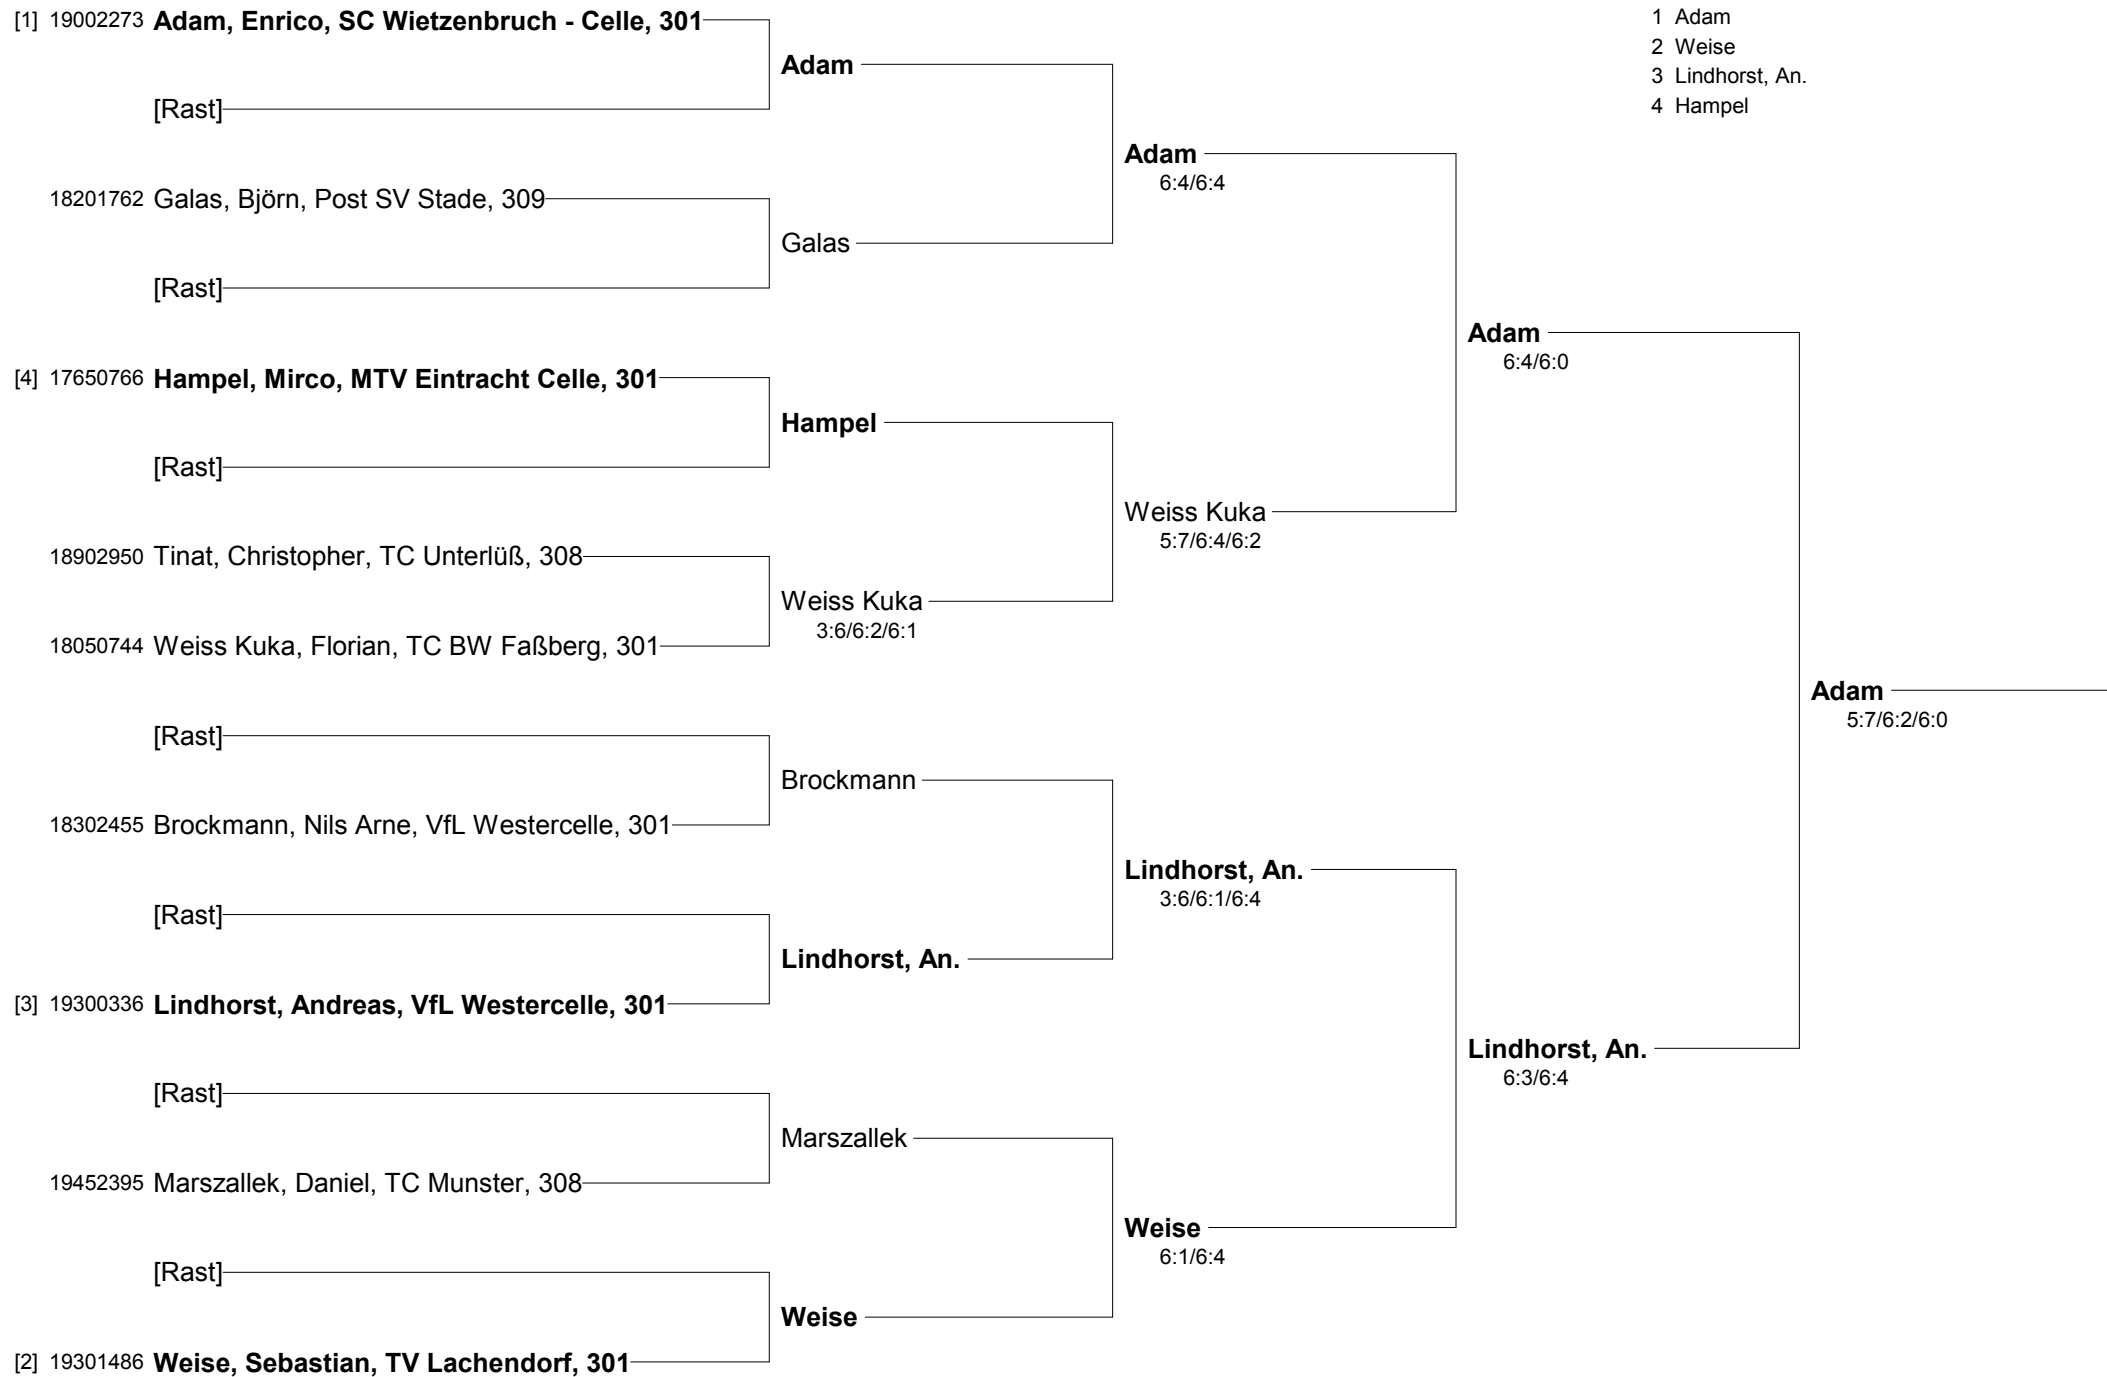

NTV Bezirksmeisterschaften Halle Winter 2011 Einzel
Bezirk Lüneburg-Stade 12./13.02.2011
Herren B I

Setzung

- 1 Adam
- 2 Weise
- 3 Lindhorst, An.
- 4 Hampel