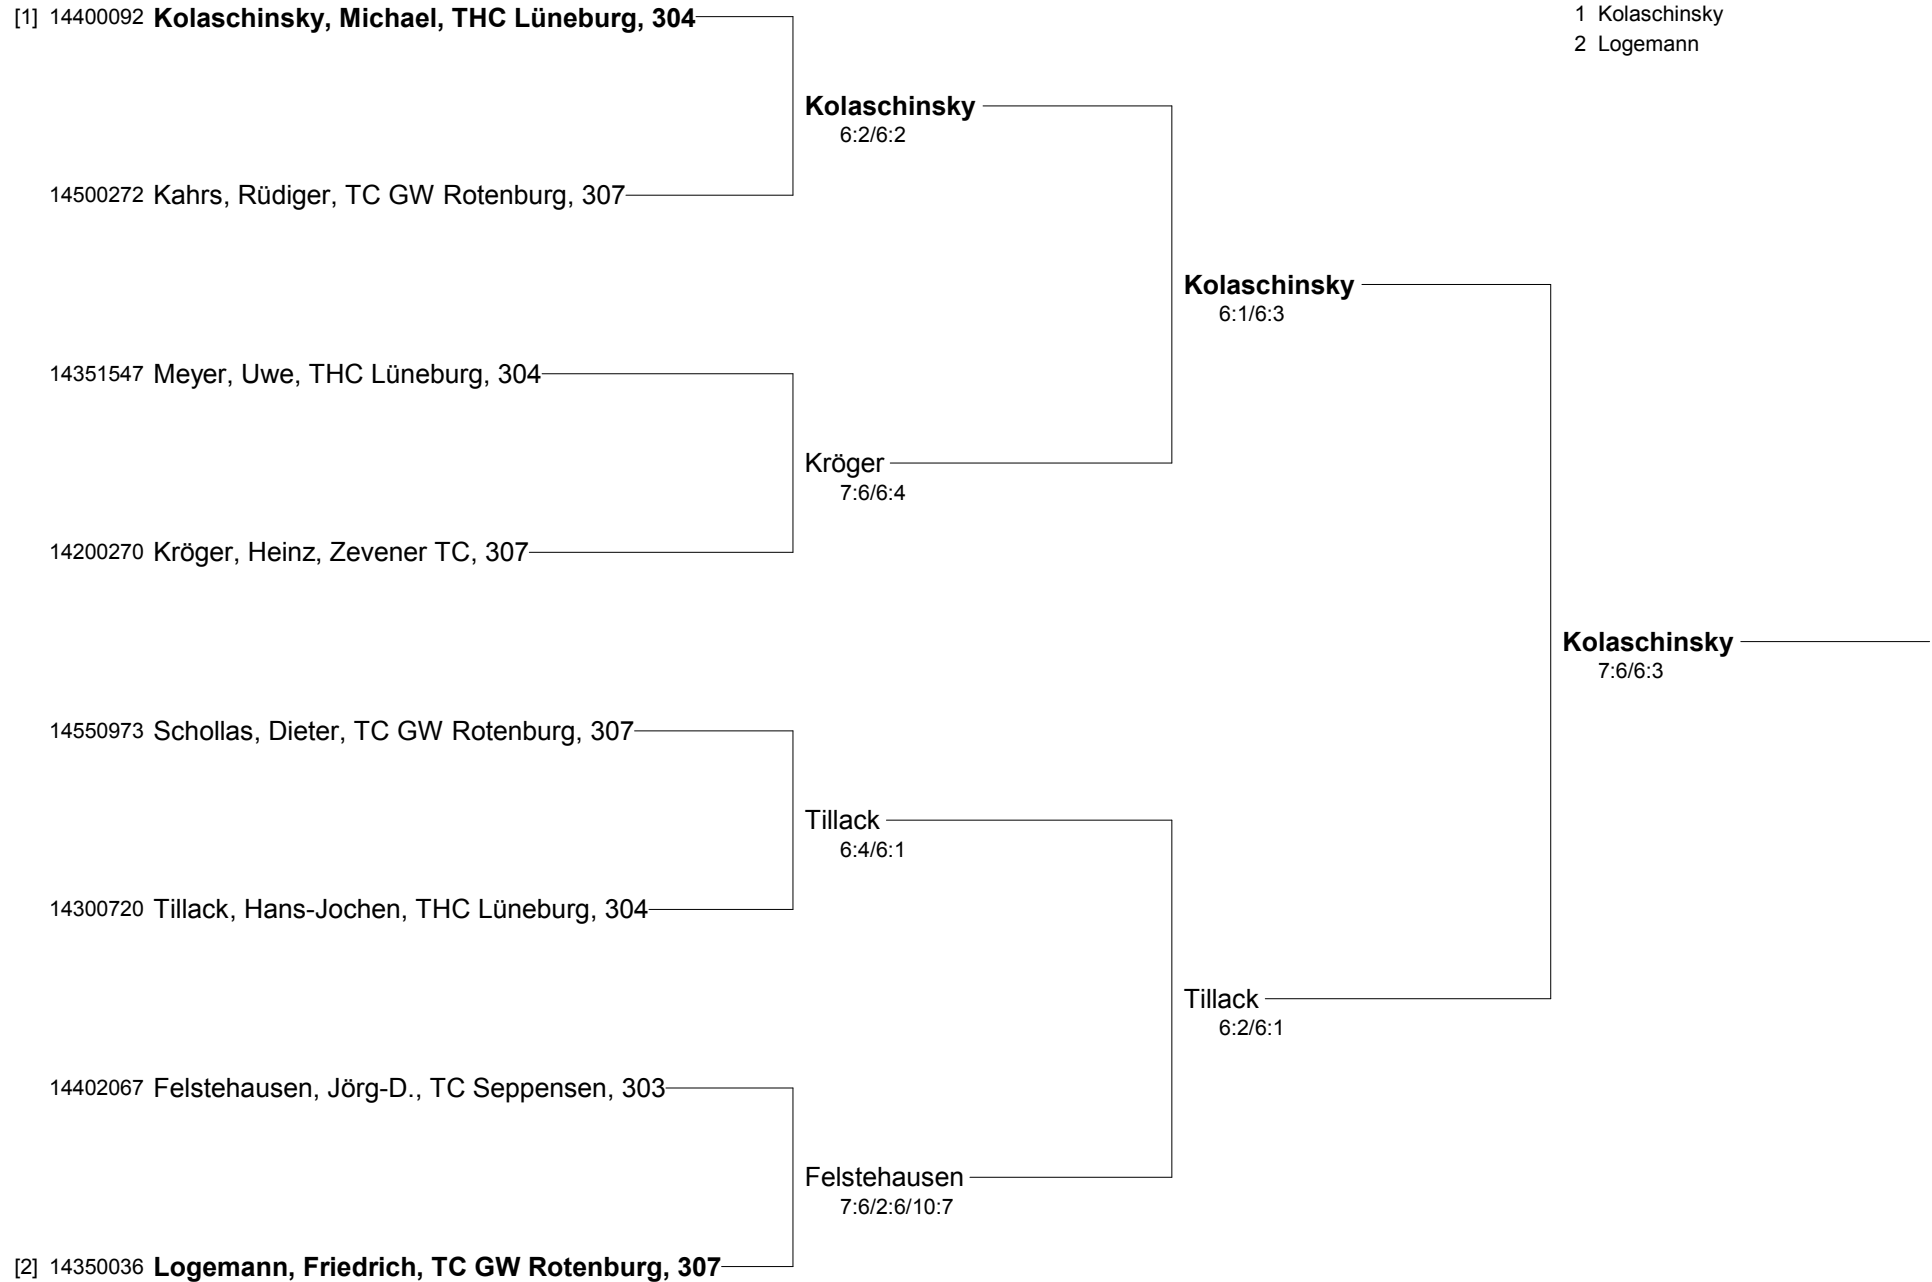

**NTV Bezirksmeisterschaften Halle Winter 2011 Einzel
Bezirk Lüneburg-Stade 12./13.02.2011
Herren 65**

Setzung
1 Kolaschinsky
2 Logemann