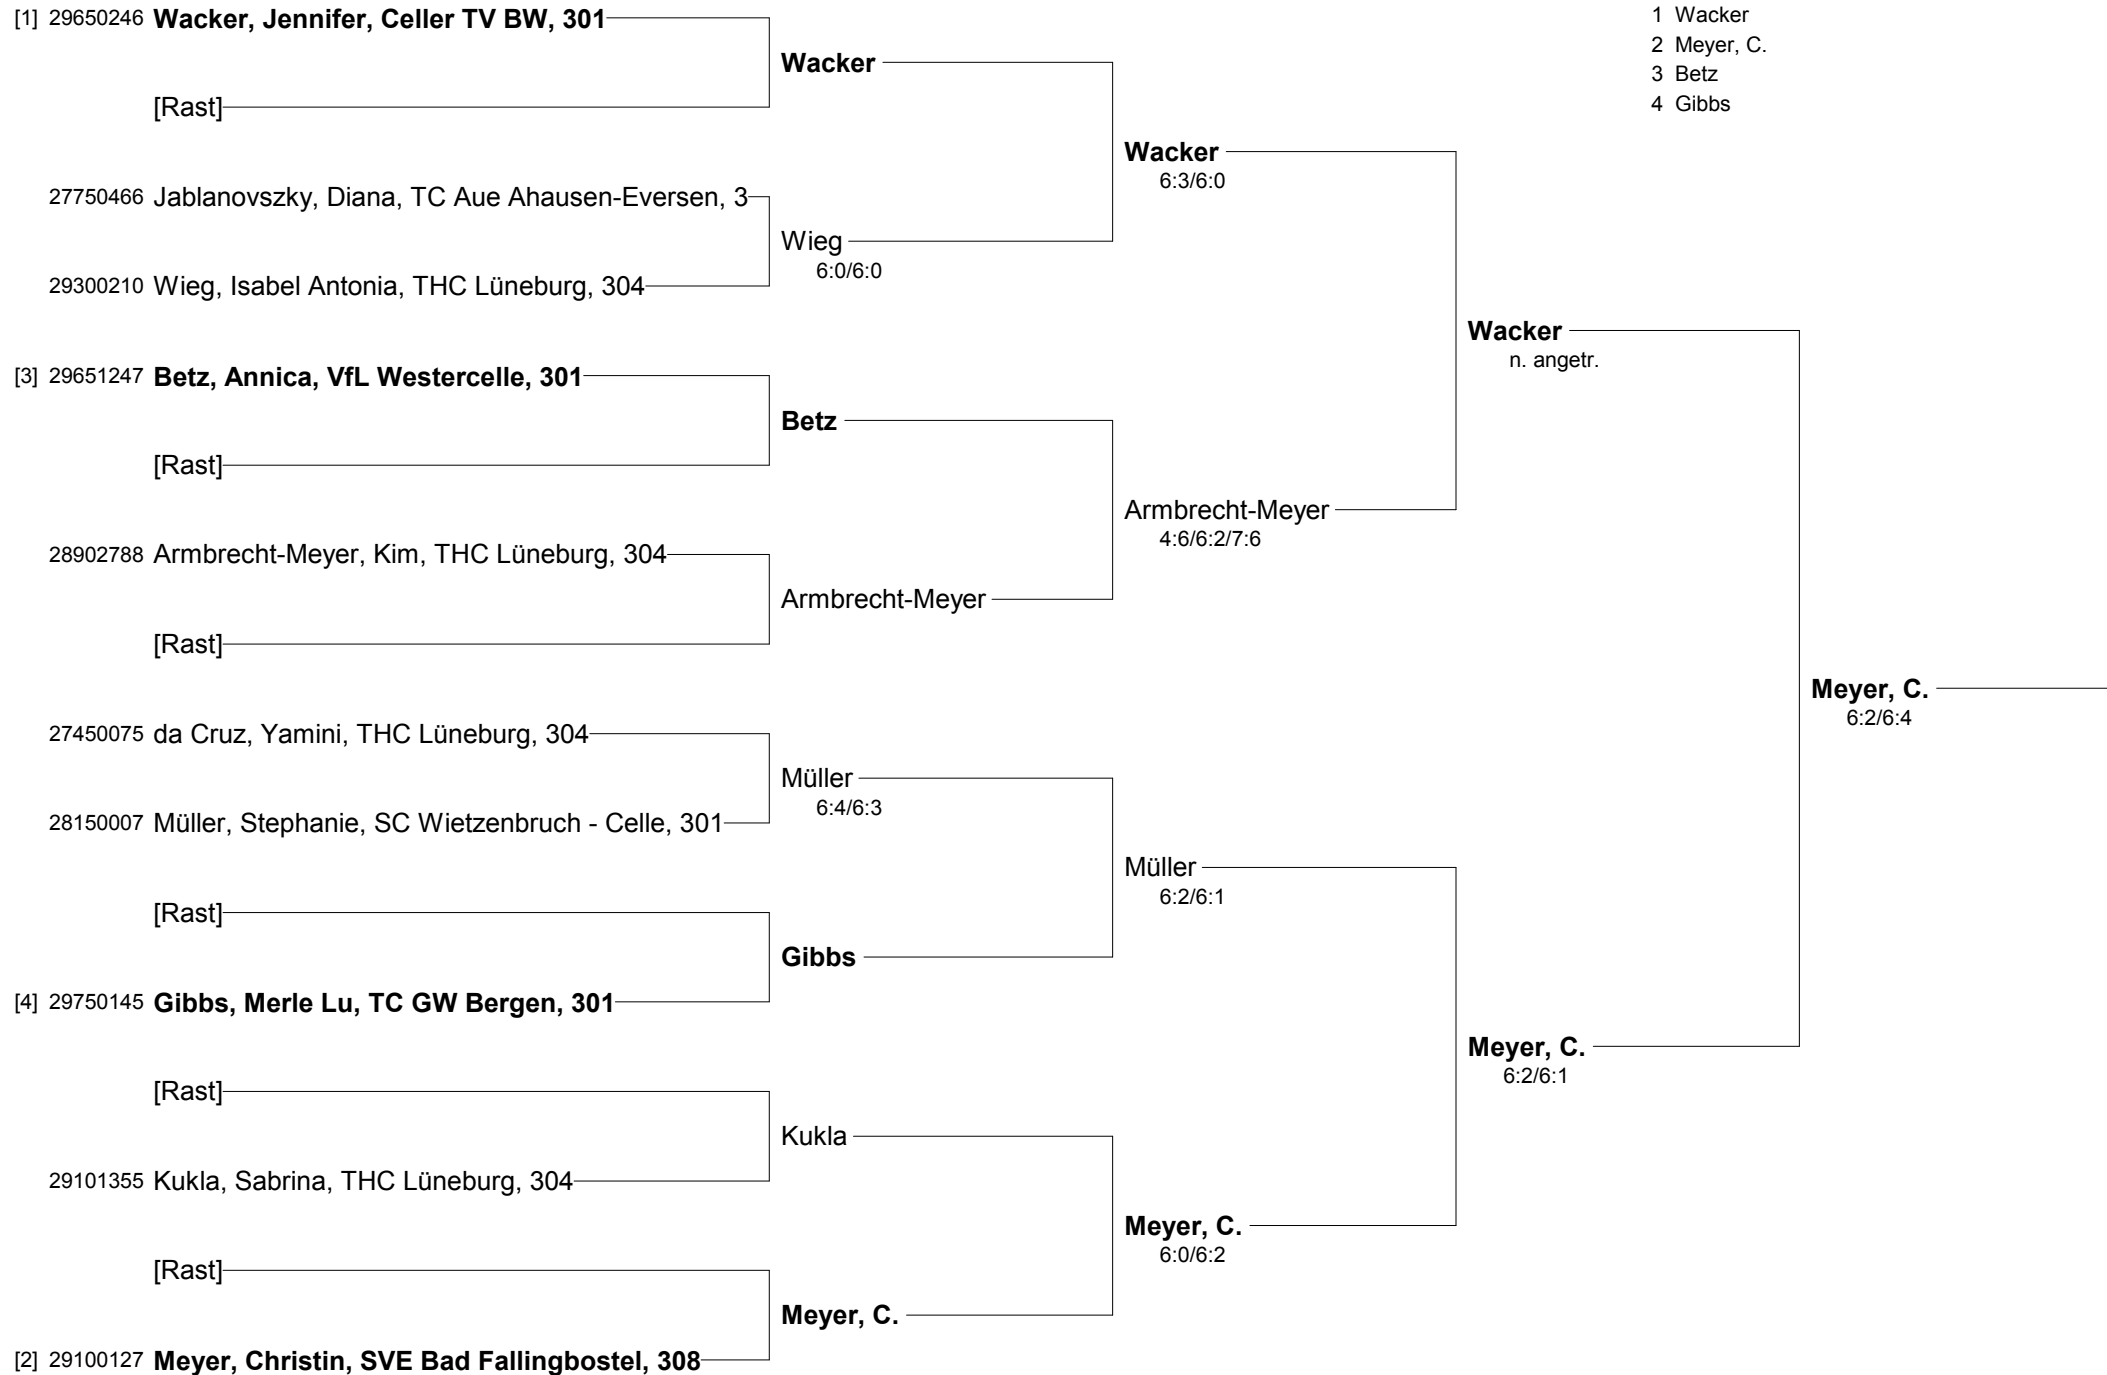

NTV Bezirksmeisterschaften Halle Winter 2011 Einzel
Bezirk Lüneburg-Stade 12./13.02.2011
Damen

- Setzung
 1 Wacker
 2 Meyer, C.
 3 Betz
 4 Gibbs

**NTV Bezirksmeisterschaften Halle Winter 2011 Einzel
Bezirk Lüneburg-Stade 12./13.02.2011
Herren A**