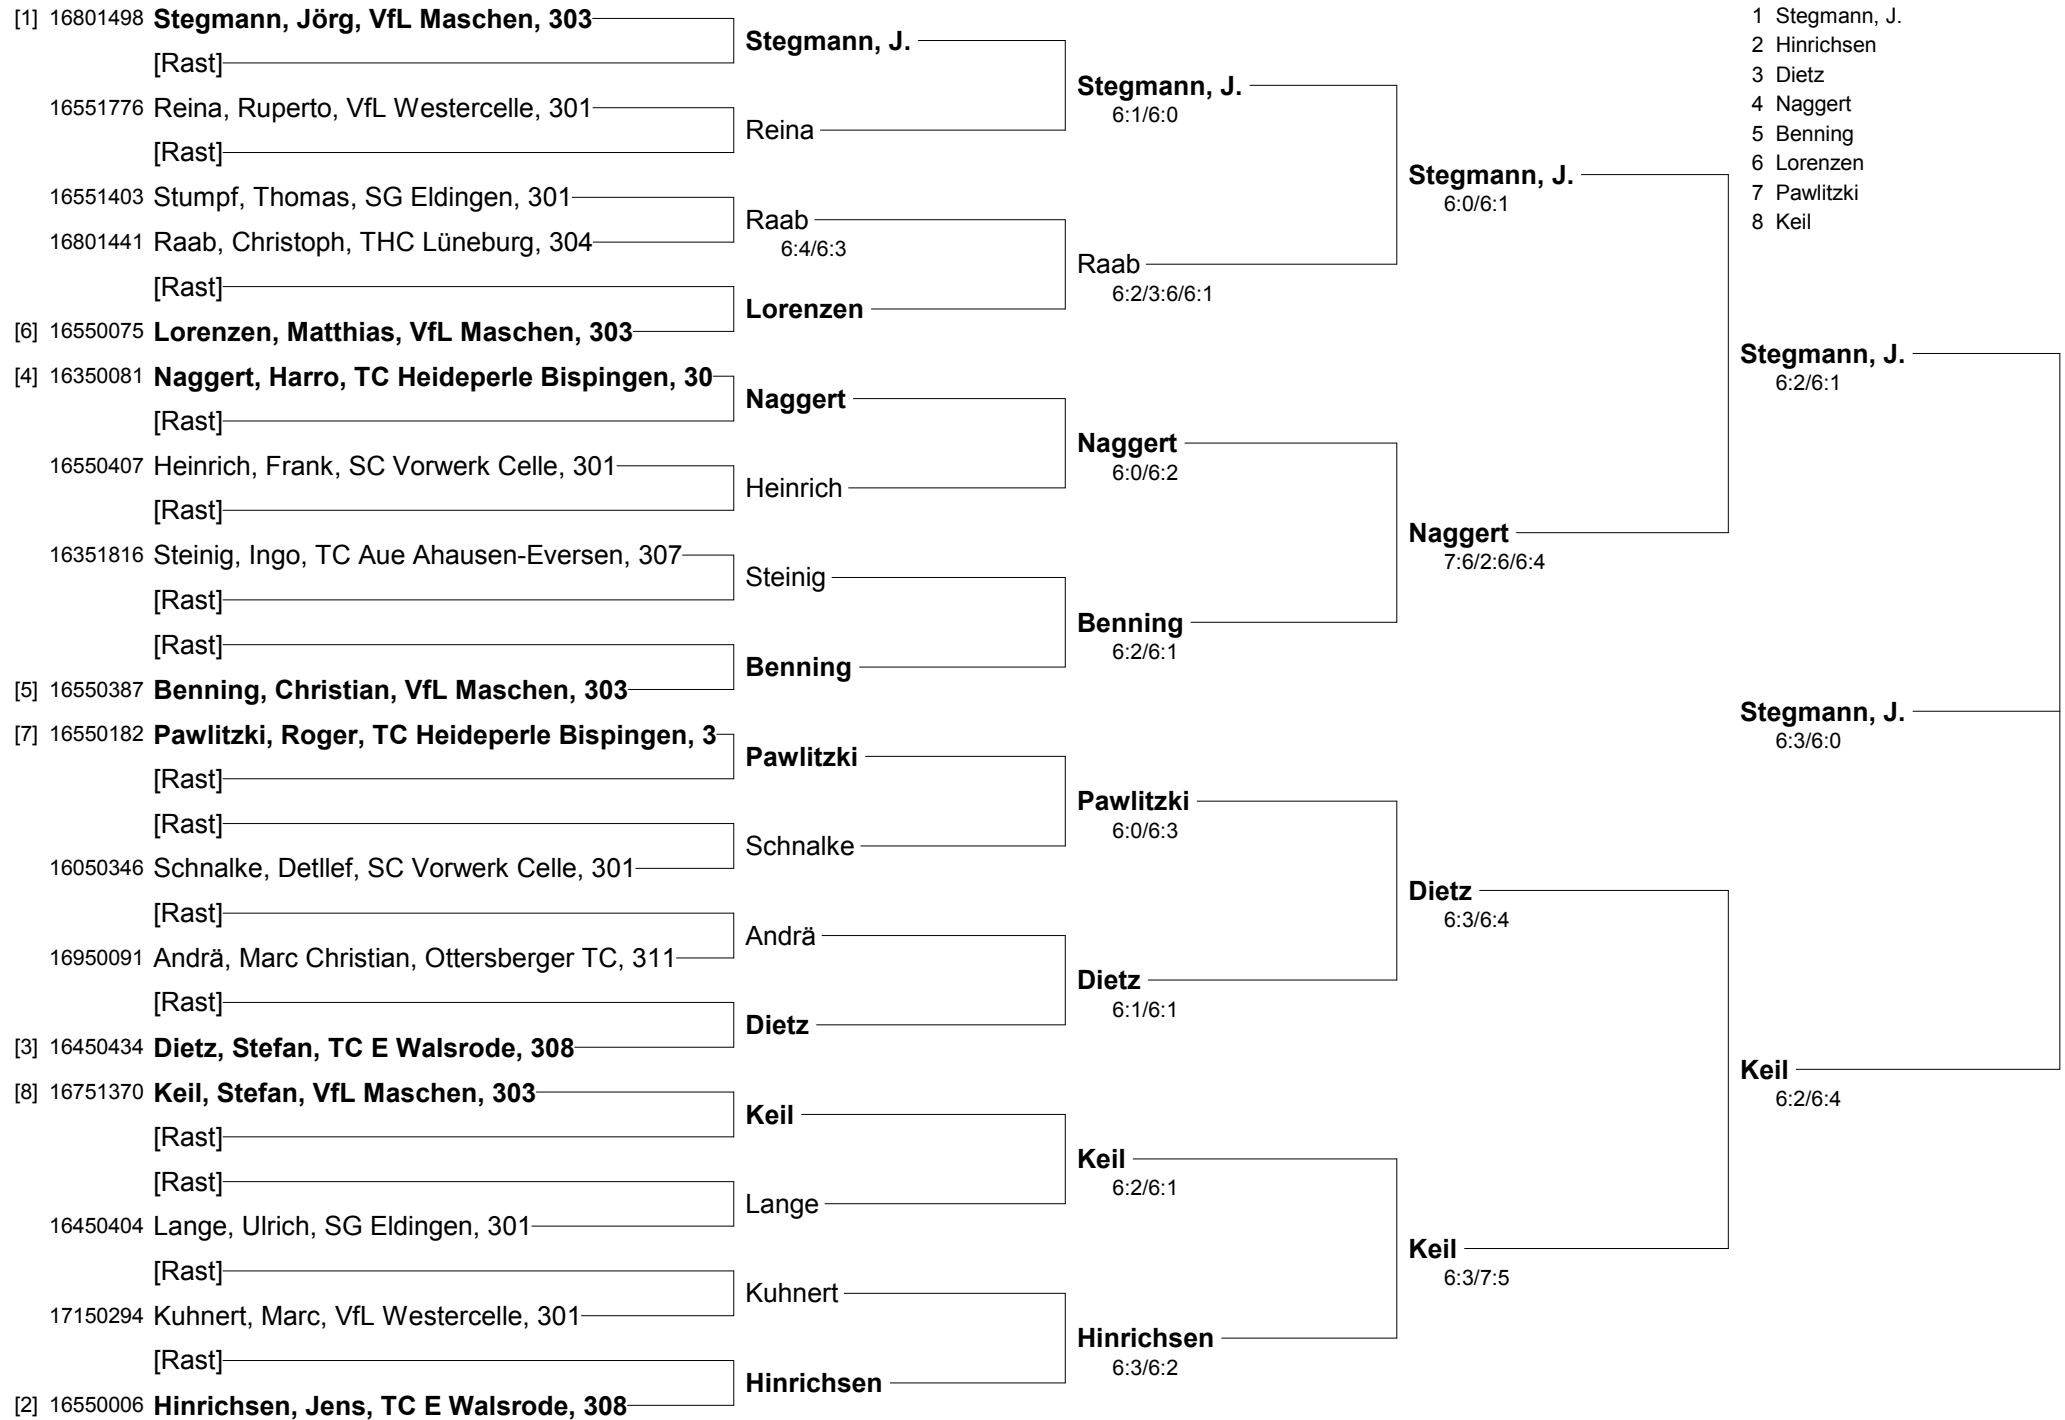

NTV Bezirksmeisterschaften Halle Winter 2011 Einzel
Bezirk Lüneburg-Stade 12./13.02.2011
Herren 40

1. Setzung
   1 Stegmann, J.
   2 Hinrichsen
   3 Dietz
   4 Naggert
   5 Benning
   6 Lorenzen
   7 Pawlitzki
   8 Keil