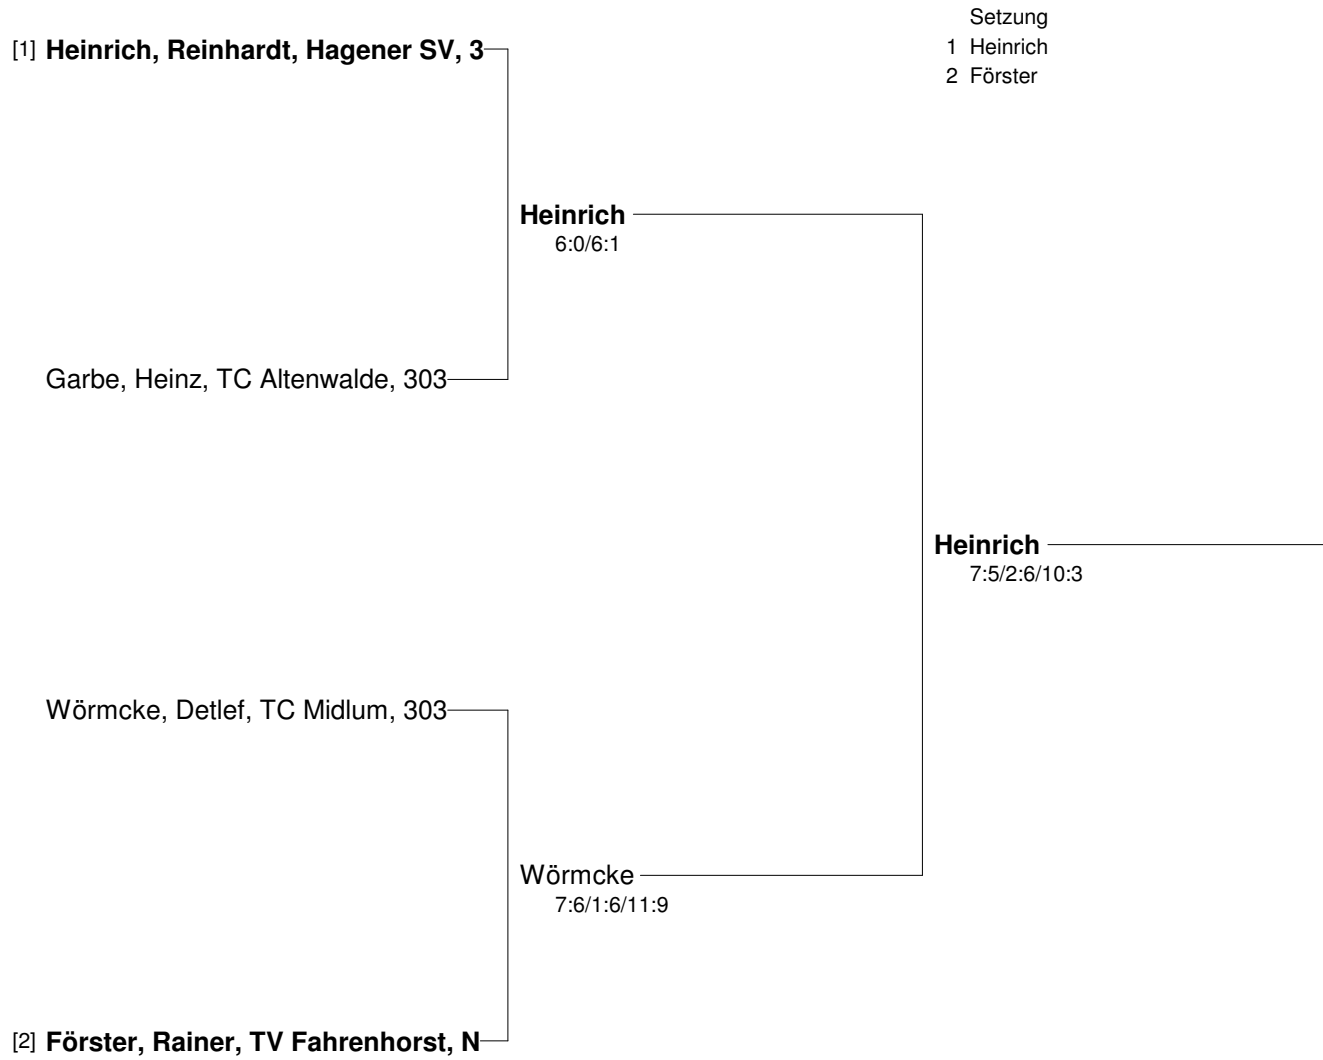

2. Offene Bezirksmeisterschaften Erwachsene Einzel
Bezirk Lüneburg/Stade und Verband Nordwest in der Region Süderelbe
Herren 55

- Setzung
 1 Schilling
 2 Hensch
 3 Westermann
 4 Rockemer

2. Offene Bezirksmeisterschaften Erwachsene Einzel
Bezirk Lüneburg/Stade und Verband Nordwest in der Region Süderelbe
Herren 55 Pokalrunde

2. Offene Bezirksmeisterschaften Erwachsene Einzel
Bezirk Lüneburg/Stade und Verband Nordwest in der Region Süderelbe
Herren 60

- Setzung
 1 Ahlf
 2 Lukas
 3 Timmermann
 4 Kuschal, W.

2. Offene Bezirksmeisterschaften Erwachsene Einzel
Bezirk Lüneburg/Stade und Verband Nordwest in der Region Süderelbe
Herren 60 Pokalrunde