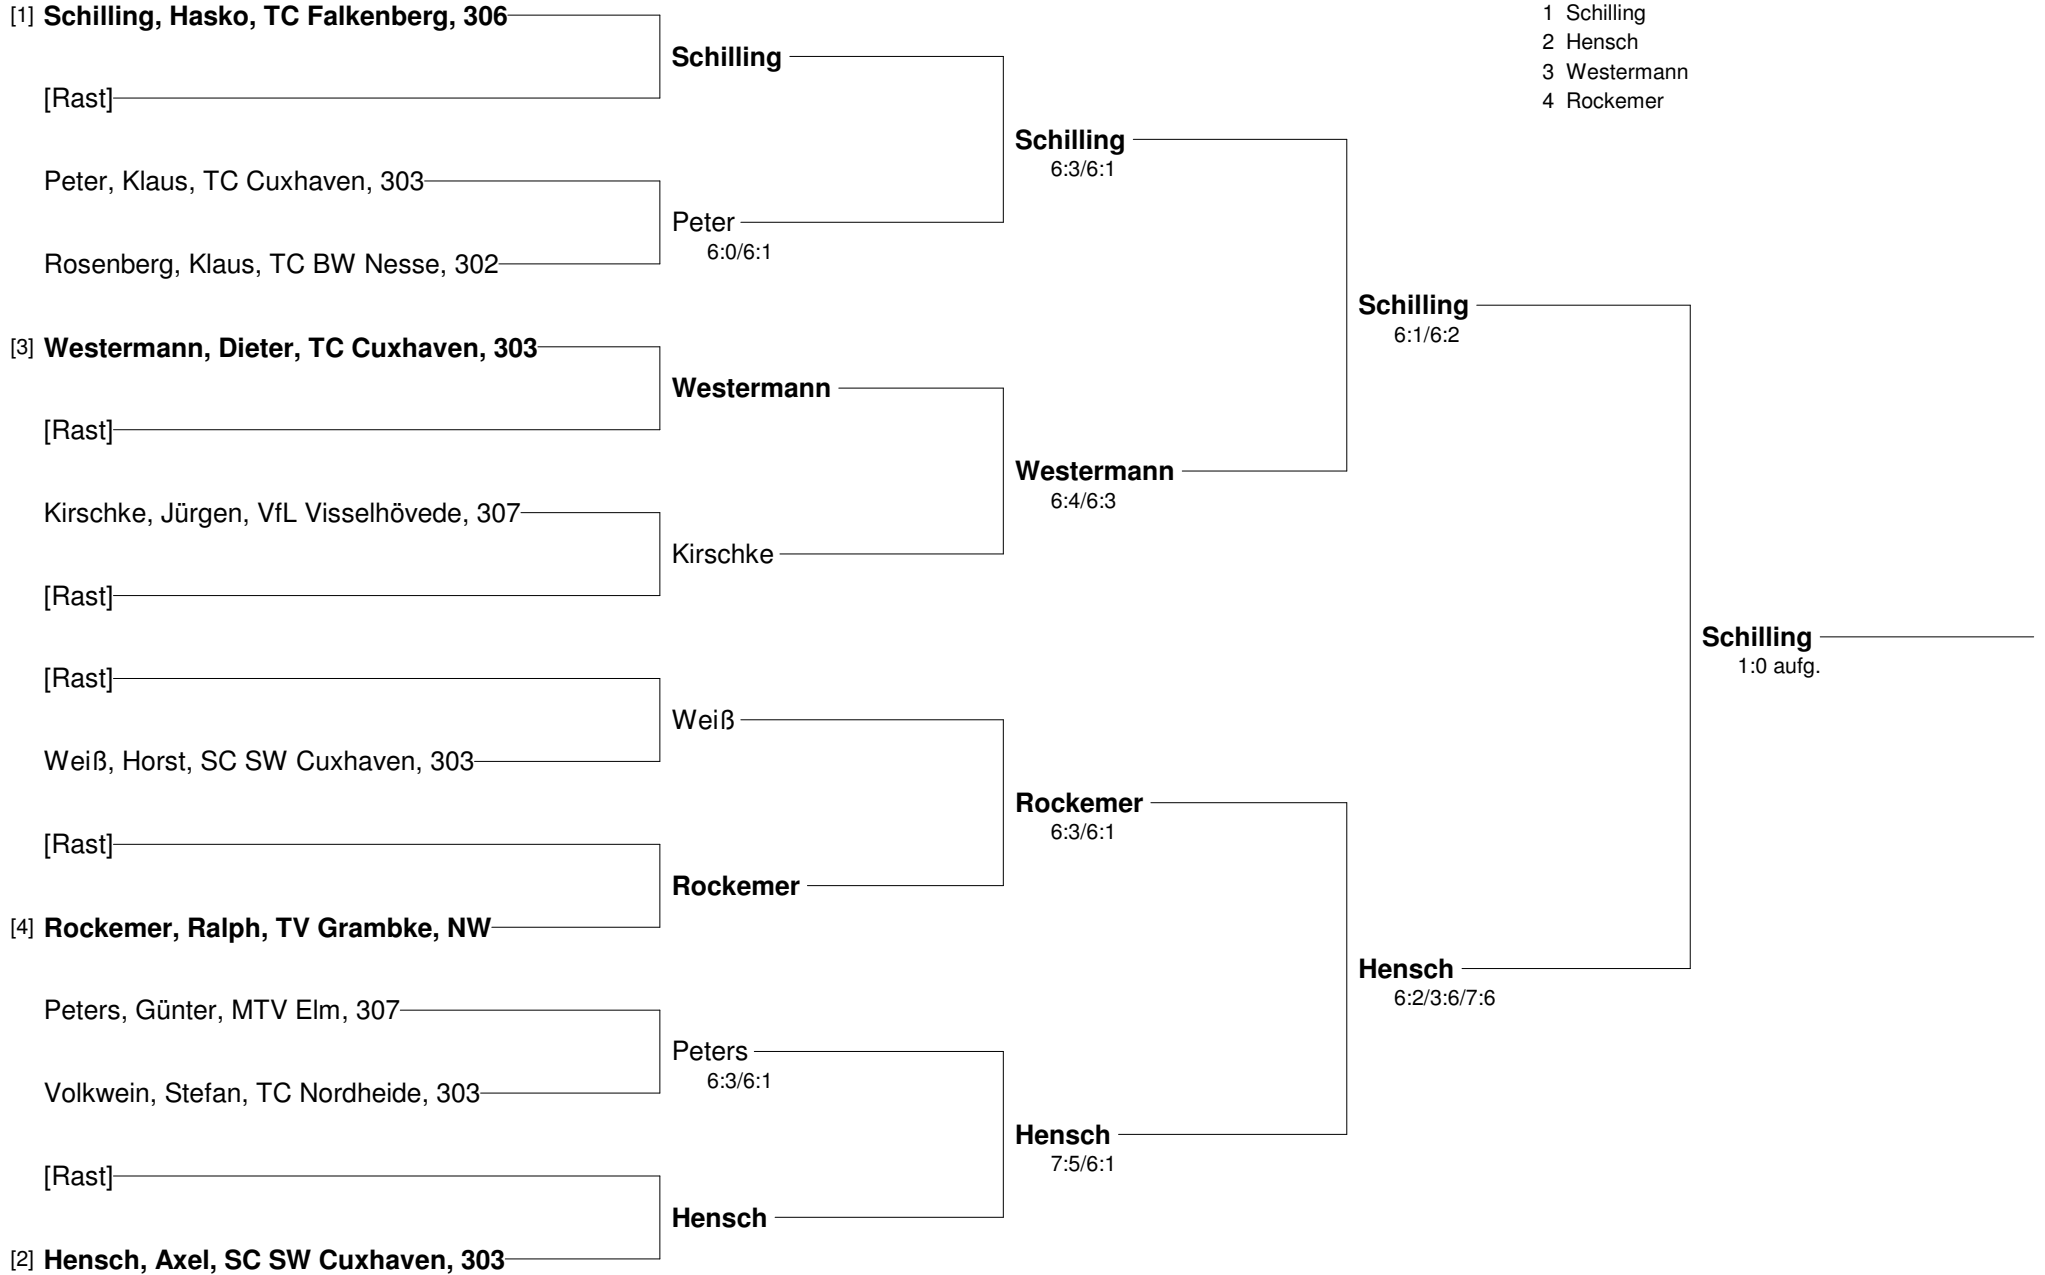

2. Offene Bezirksmeisterschaften Erwachsene Einzel
Bezirk Lüneburg/Stade und Verband Nordwest in der Region Süderelbe
Herren 55

1. Setzung
   1 Schilling
   2 Hensch
   3 Westermann
   4 Rockemer