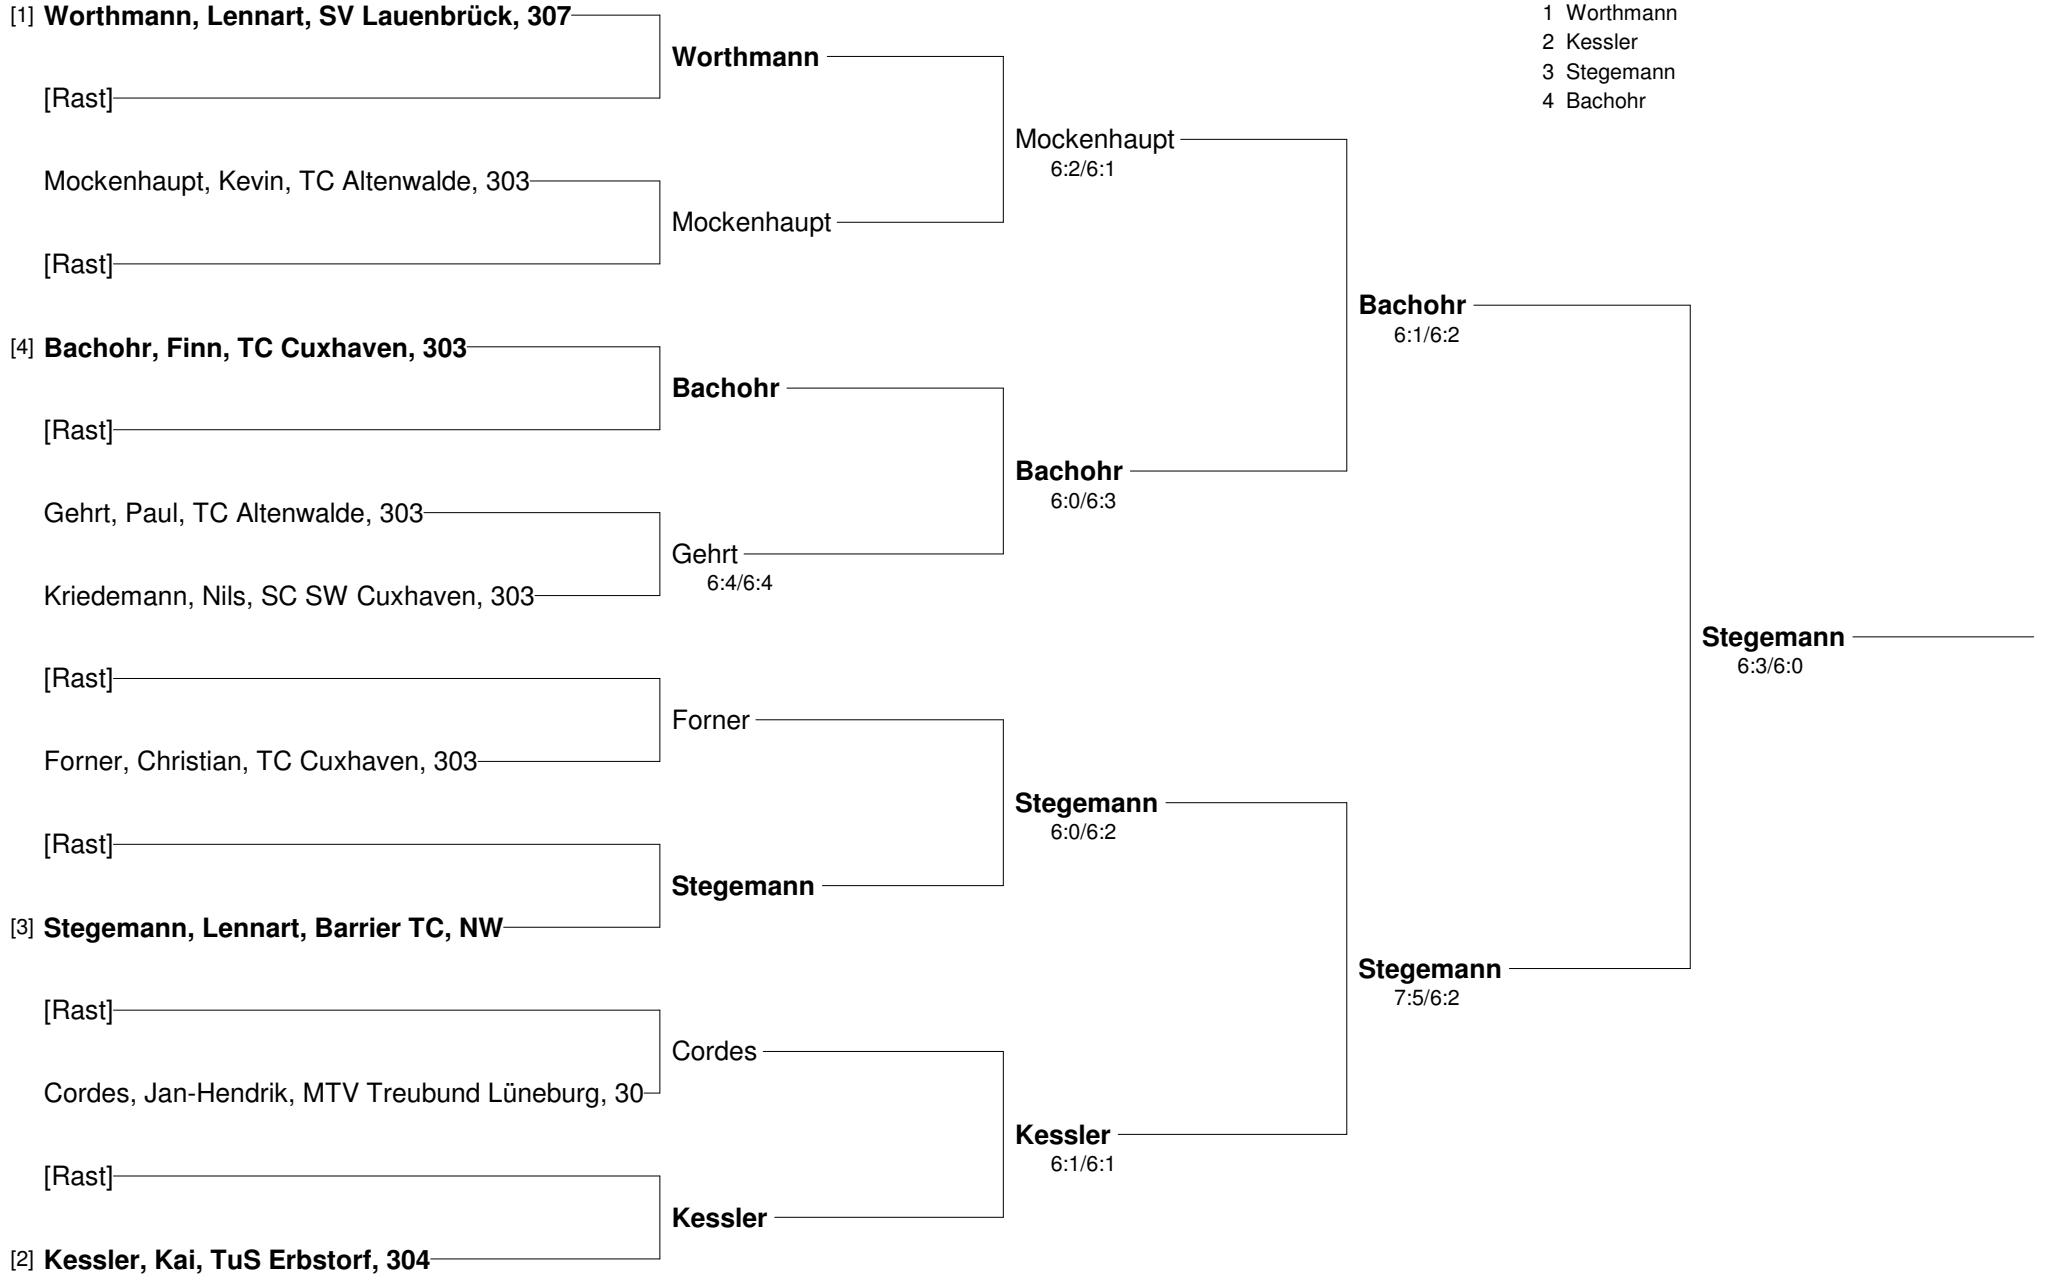

2. Offene Bezirksmeisterschaften Erwachsene Einzel
Bezirk Lüneburg/Stade und Verband Nordwest in der Region Süderelbe
Herren B

1. Setzung
   1 Worthmann
   2 Kessler
   3 Stegemann
   4 Bachohr