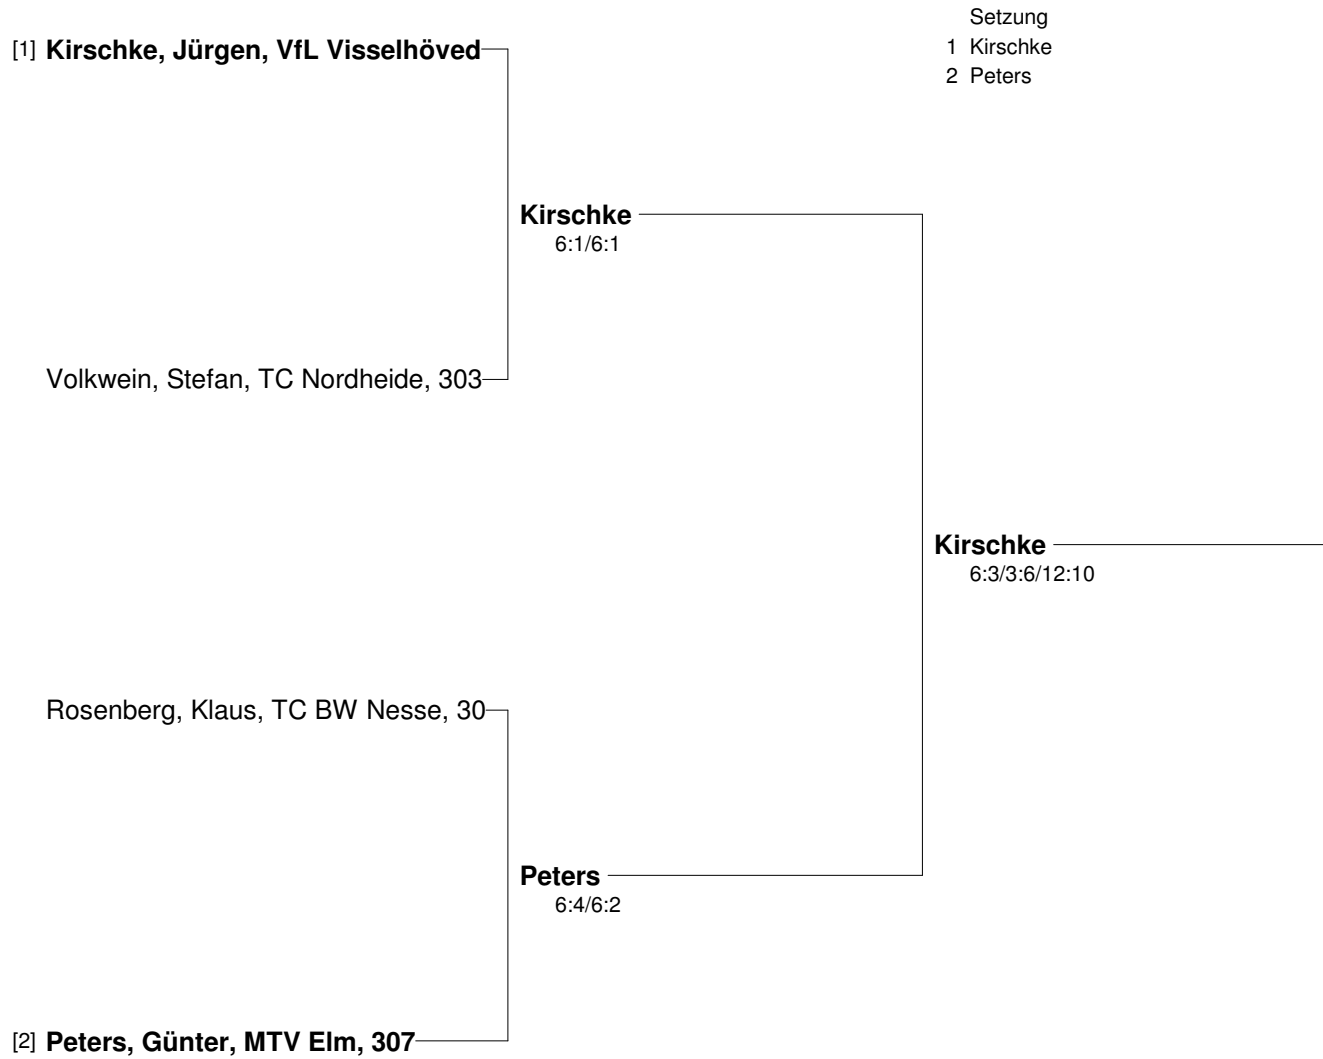

2. Offene Bezirksmeisterschaften Erwachsene Einzel
Bezirk Lüneburg/Stade und Verband Nordwest in der Region Süderelbe
Herren 55 Pokalrunde