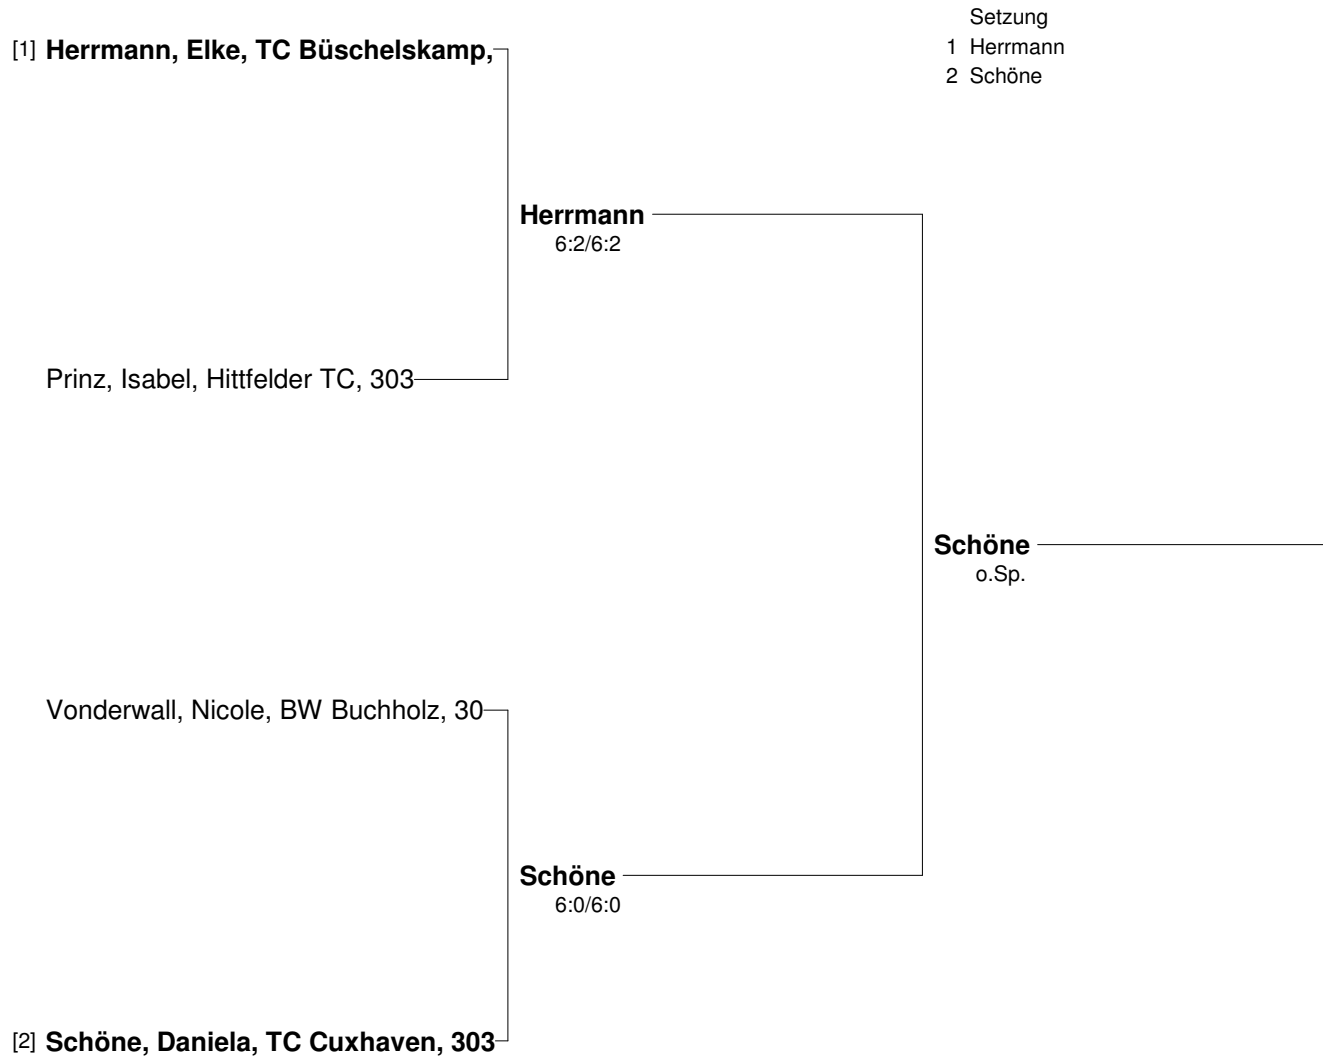

2. Offene Bezirksmeisterschaften Erwachsene Einzel
Bezirk Lüneburg/Stade und Verband Nordwest in der Region Süderelbe
Damen 30

Setzung
 1 Socha
 2 Lesemann

2. Offene Bezirksmeisterschaften Erwachsene Einzel
Bezirk Lüneburg/Stade und Verband Nordwest in der Region Süderelbe
Damen 30 Pokalrunde

Damen 30 Pokalrunde	Bösch Nancy (3.)	Dolla Britta (2.)	Seibt Rixa (1.)
Bösch, Nancy Nordholzer TC, 303		1:6/2:6	0:6/2:6
Dolla, Britta Celler TV BW, 301	6:1/6:2		2:6/2:6
Seibt, Rixa TC Cuxhaven, 303	6:0/6:2	6:2/6:2	

2. Offene Bezirksmeisterschaften Erwachsene Einzel
Bezirk Lüneburg/Stade und Verband Nordwest in der Region Süderelbe
Damen 40

- Setzung
 1 Wendt
 2 Apfelthaler
 3 Herrmann
 4 Kobel-Holtmann

2. Offene Bezirksmeisterschaften Erwachsene Einzel
Bezirk Lüneburg/Stade und Verband Nordwest in der Region Süderelbe
Damen 40 Pokalrunde