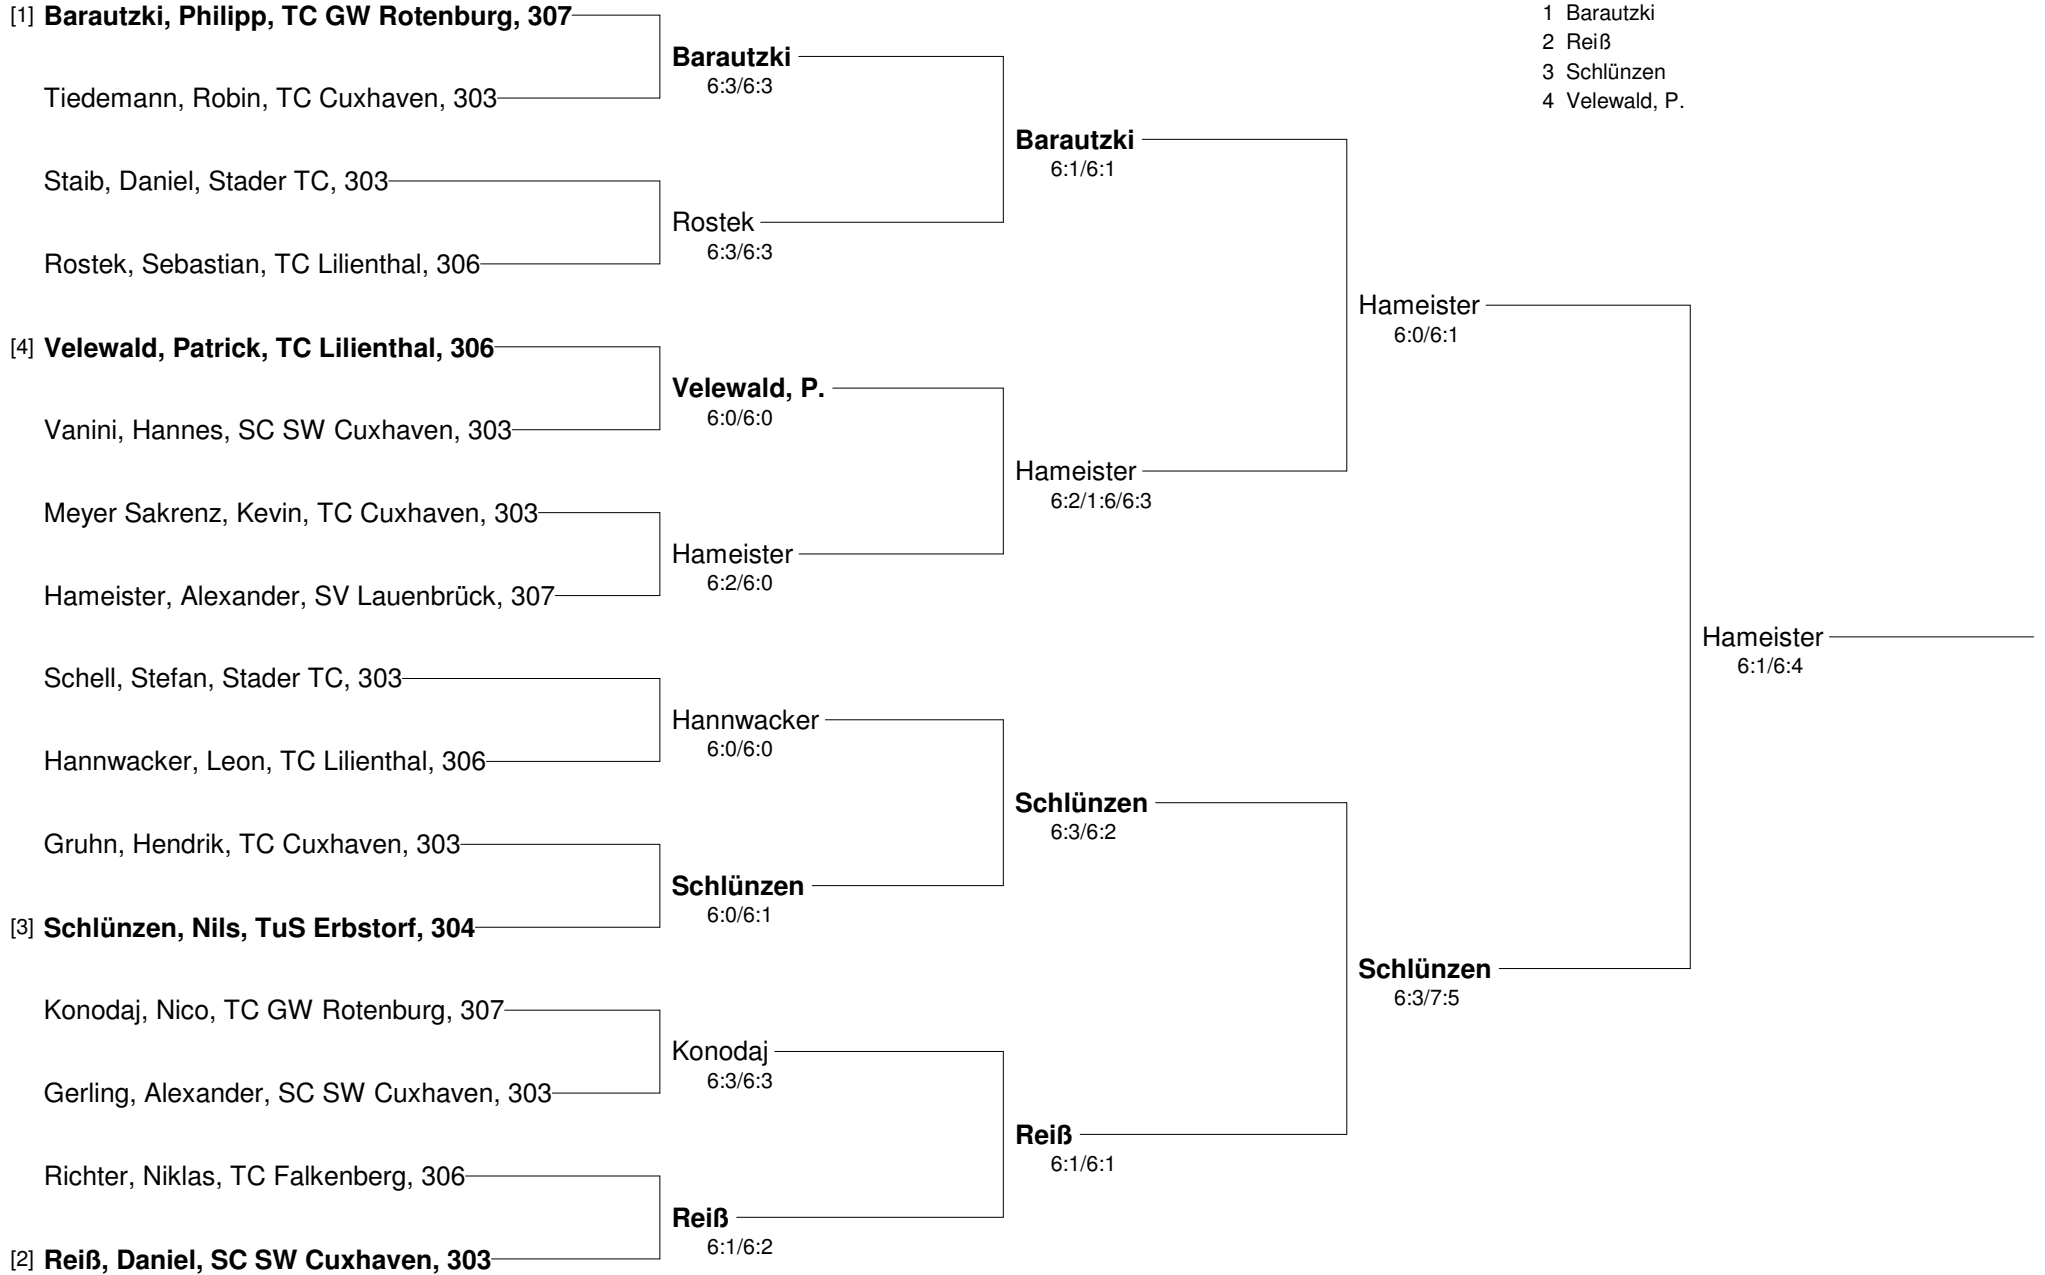

2. Offene Bezirksmeisterschaften Erwachsene Einzel
Bezirk Lüneburg/Stade und Verband Nordwest in der Region Süderelbe
Herren A

1. Setzung
   1 Barautzki
   2 Reiß
   3 Schlünzen
   4 Velewald, P.