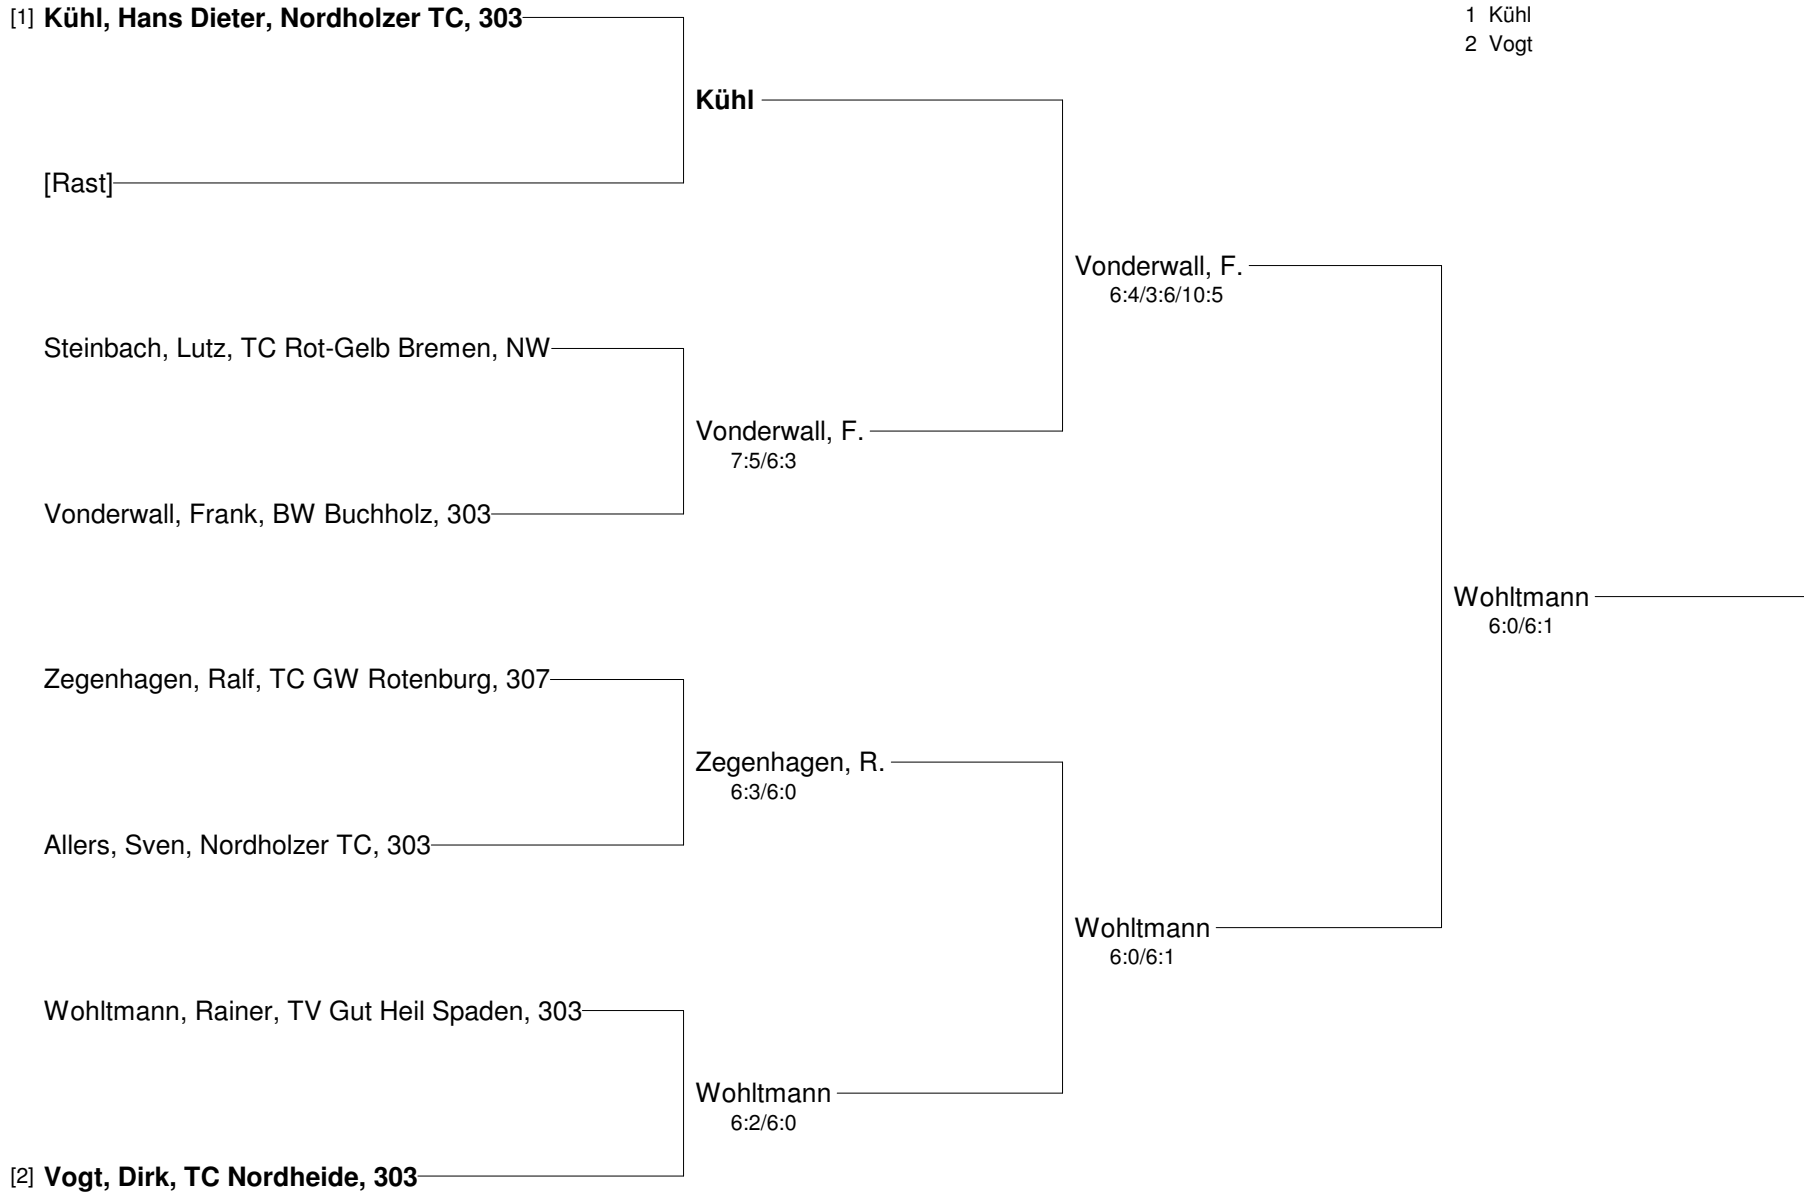

- Setzung
 1 Nottorf
 2 Baga-Tilaveridis
 3 Büchling
 4 Bosselmann

2. Offene Bezirksmeisterschaften Erwachsene Einzel
Bezirk Lüneburg/Stade und Verband Nordwest in der Region Süderelbe
Herren 40

2. Offene Bezirksmeisterschaften Erwachsene Einzel
Bezirk Lüneburg/Stade und Verband Nordwest in der Region Süderelbe
Herren 40 Pokalrunde

Setzung
 1 Kühl
 2 Vogt

**2. Offene Bezirksmeisterschaften Erwachsene Einzel
Bezirk Lüneburg/Stade und Verband Nordwest in der Region Süderelbe
Herren 50**

Setzung
1 Gosewinkel
2 Czichy

2. Offene Bezirksmeisterschaften Erwachsene Einzel
Bezirk Lüneburg/Stade und Verband Nordwest in der Region Süderelbe
Herren 50 Pokalrunde