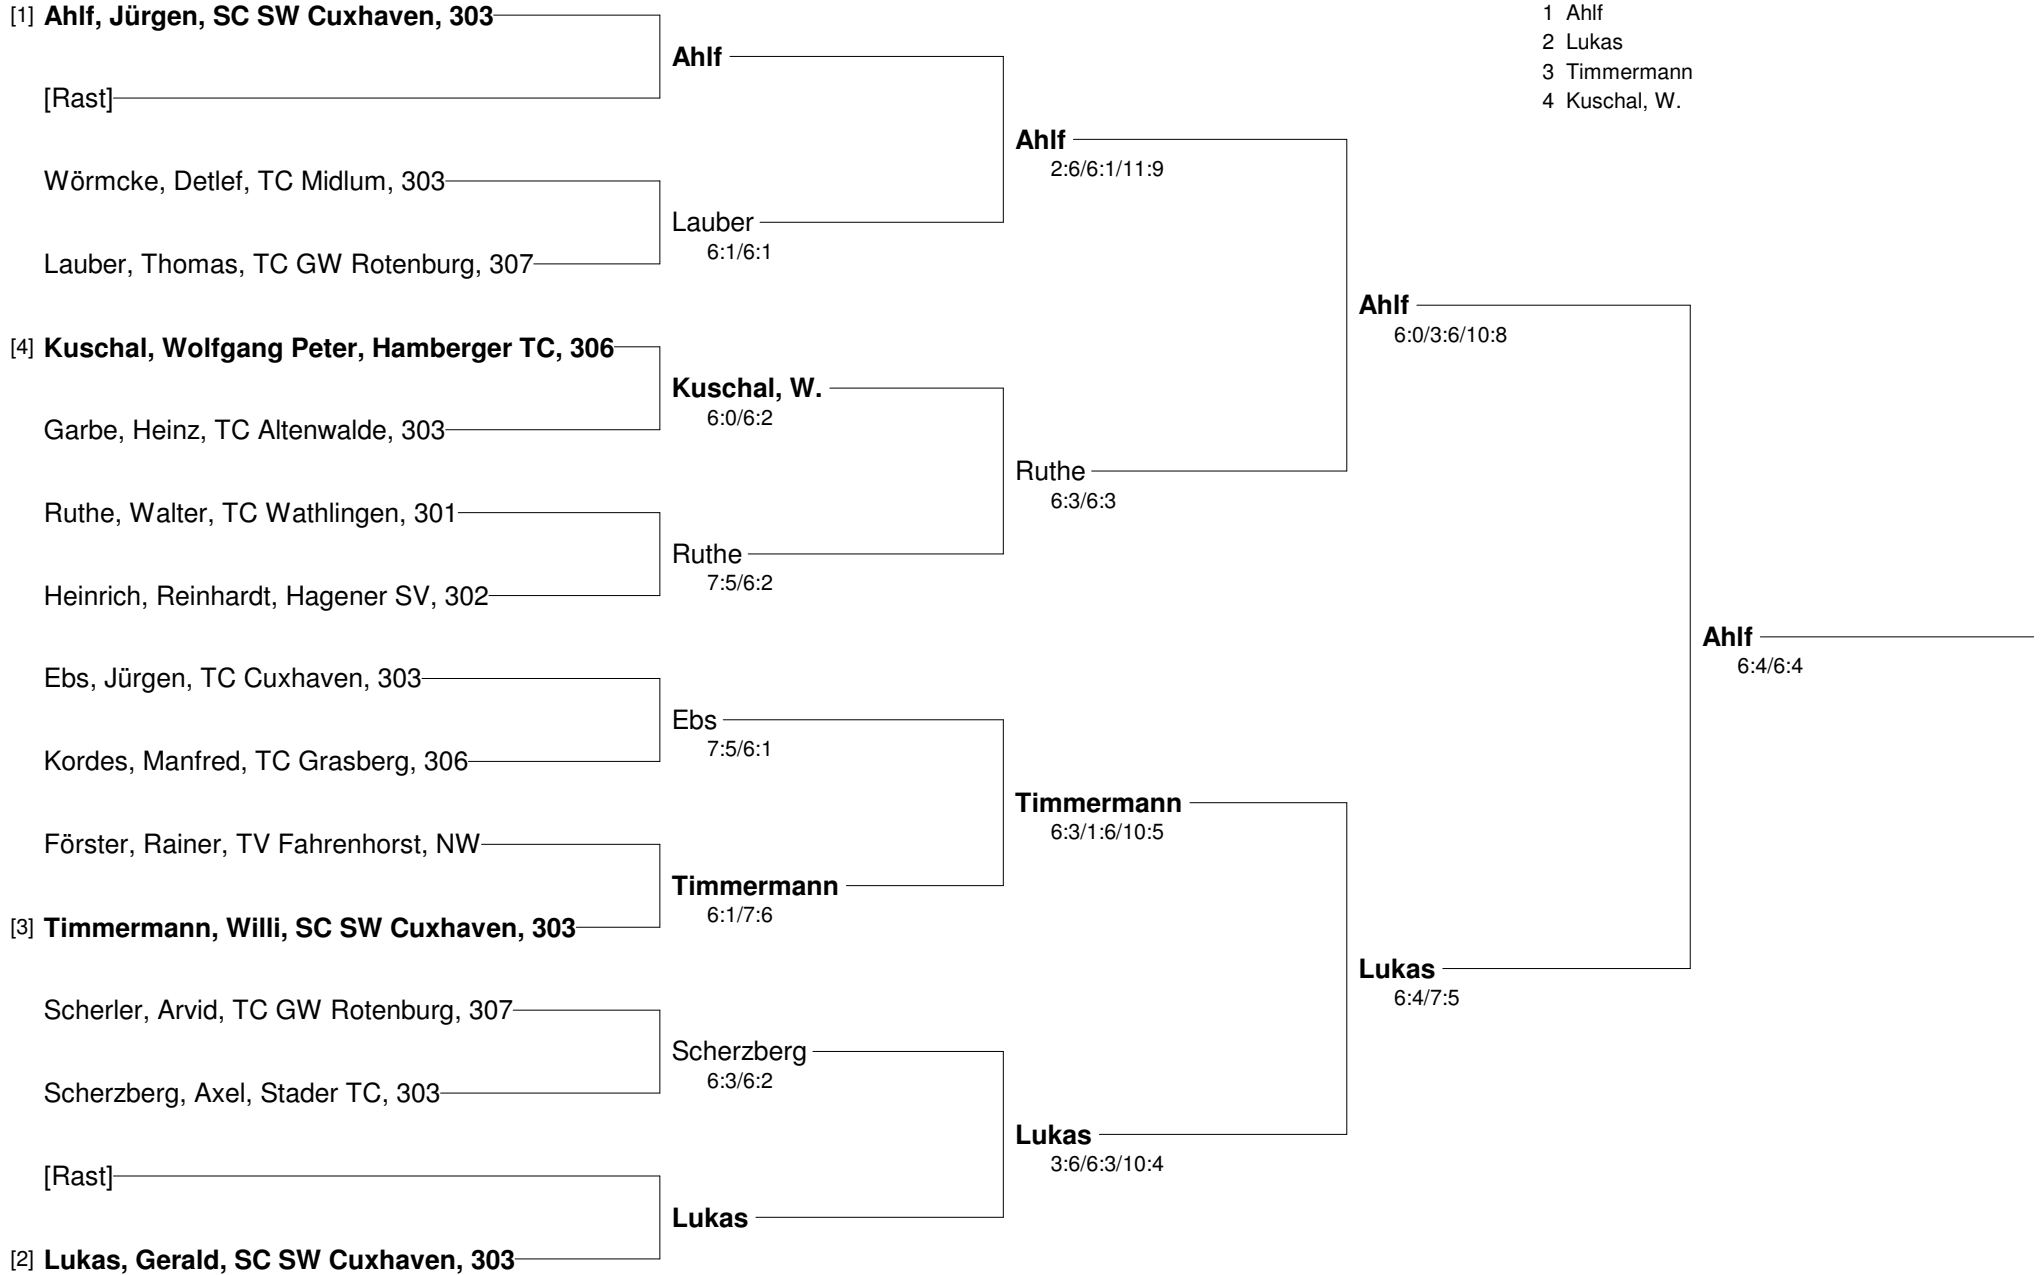

2. Offene Bezirksmeisterschaften Erwachsene Einzel
Bezirk Lüneburg/Stade und Verband Nordwest in der Region Süderelbe
Herren 55

- Setzung
 1 Schilling
 2 Hensch
 3 Westermann
 4 Rockemer

2. Offene Bezirksmeisterschaften Erwachsene Einzel
Bezirk Lüneburg/Stade und Verband Nordwest in der Region Süderelbe
Herren 55 Pokalrunde

2. Offene Bezirksmeisterschaften Erwachsene Einzel
Bezirk Lüneburg/Stade und Verband Nordwest in der Region Süderelbe
Herren 60

- Setzung
 1 Ahlf
 2 Lukas
 3 Timmermann
 4 Kuschal, W.

2. Offene Bezirksmeisterschaften Erwachsene Einzel
Bezirk Lüneburg/Stade und Verband Nordwest in der Region Süderelbe
Herren 60 Pokalrunde