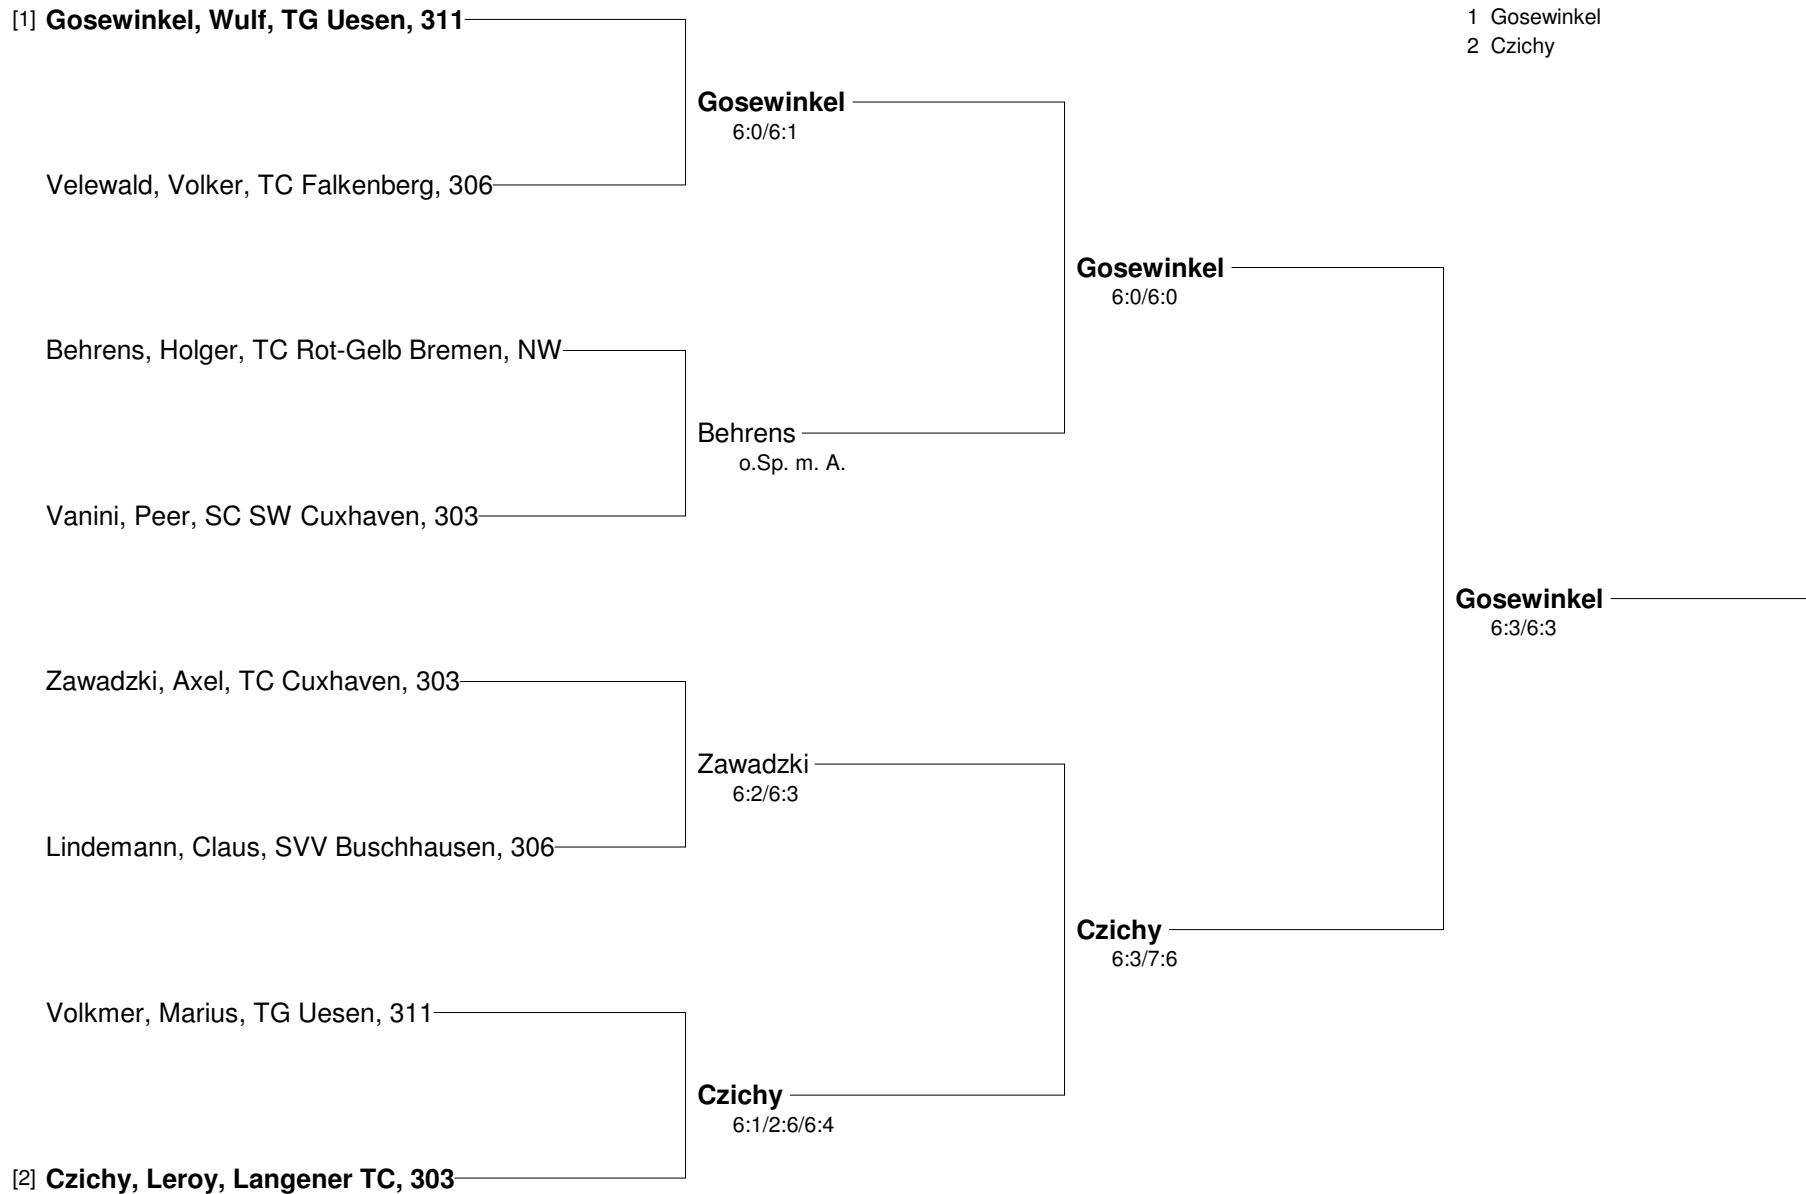

- Setzung
 1 Nottorf
 2 Baga-Tilaveridis
 3 Büchling
 4 Bosselmann

2. Offene Bezirksmeisterschaften Erwachsene Einzel
Bezirk Lüneburg/Stade und Verband Nordwest in der Region Süderelbe
Herren 40

2. Offene Bezirksmeisterschaften Erwachsene Einzel
Bezirk Lüneburg/Stade und Verband Nordwest in der Region Süderelbe
Herren 40 Pokalrunde

Setzung
 1 Kühl
 2 Vogt

**2. Offene Bezirksmeisterschaften Erwachsene Einzel
Bezirk Lüneburg/Stade und Verband Nordwest in der Region Süderelbe
Herren 50**

Setzung
1 Gosewinkel
2 Czichy

2. Offene Bezirksmeisterschaften Erwachsene Einzel
Bezirk Lüneburg/Stade und Verband Nordwest in der Region Süderelbe
Herren 50 Pokalrunde