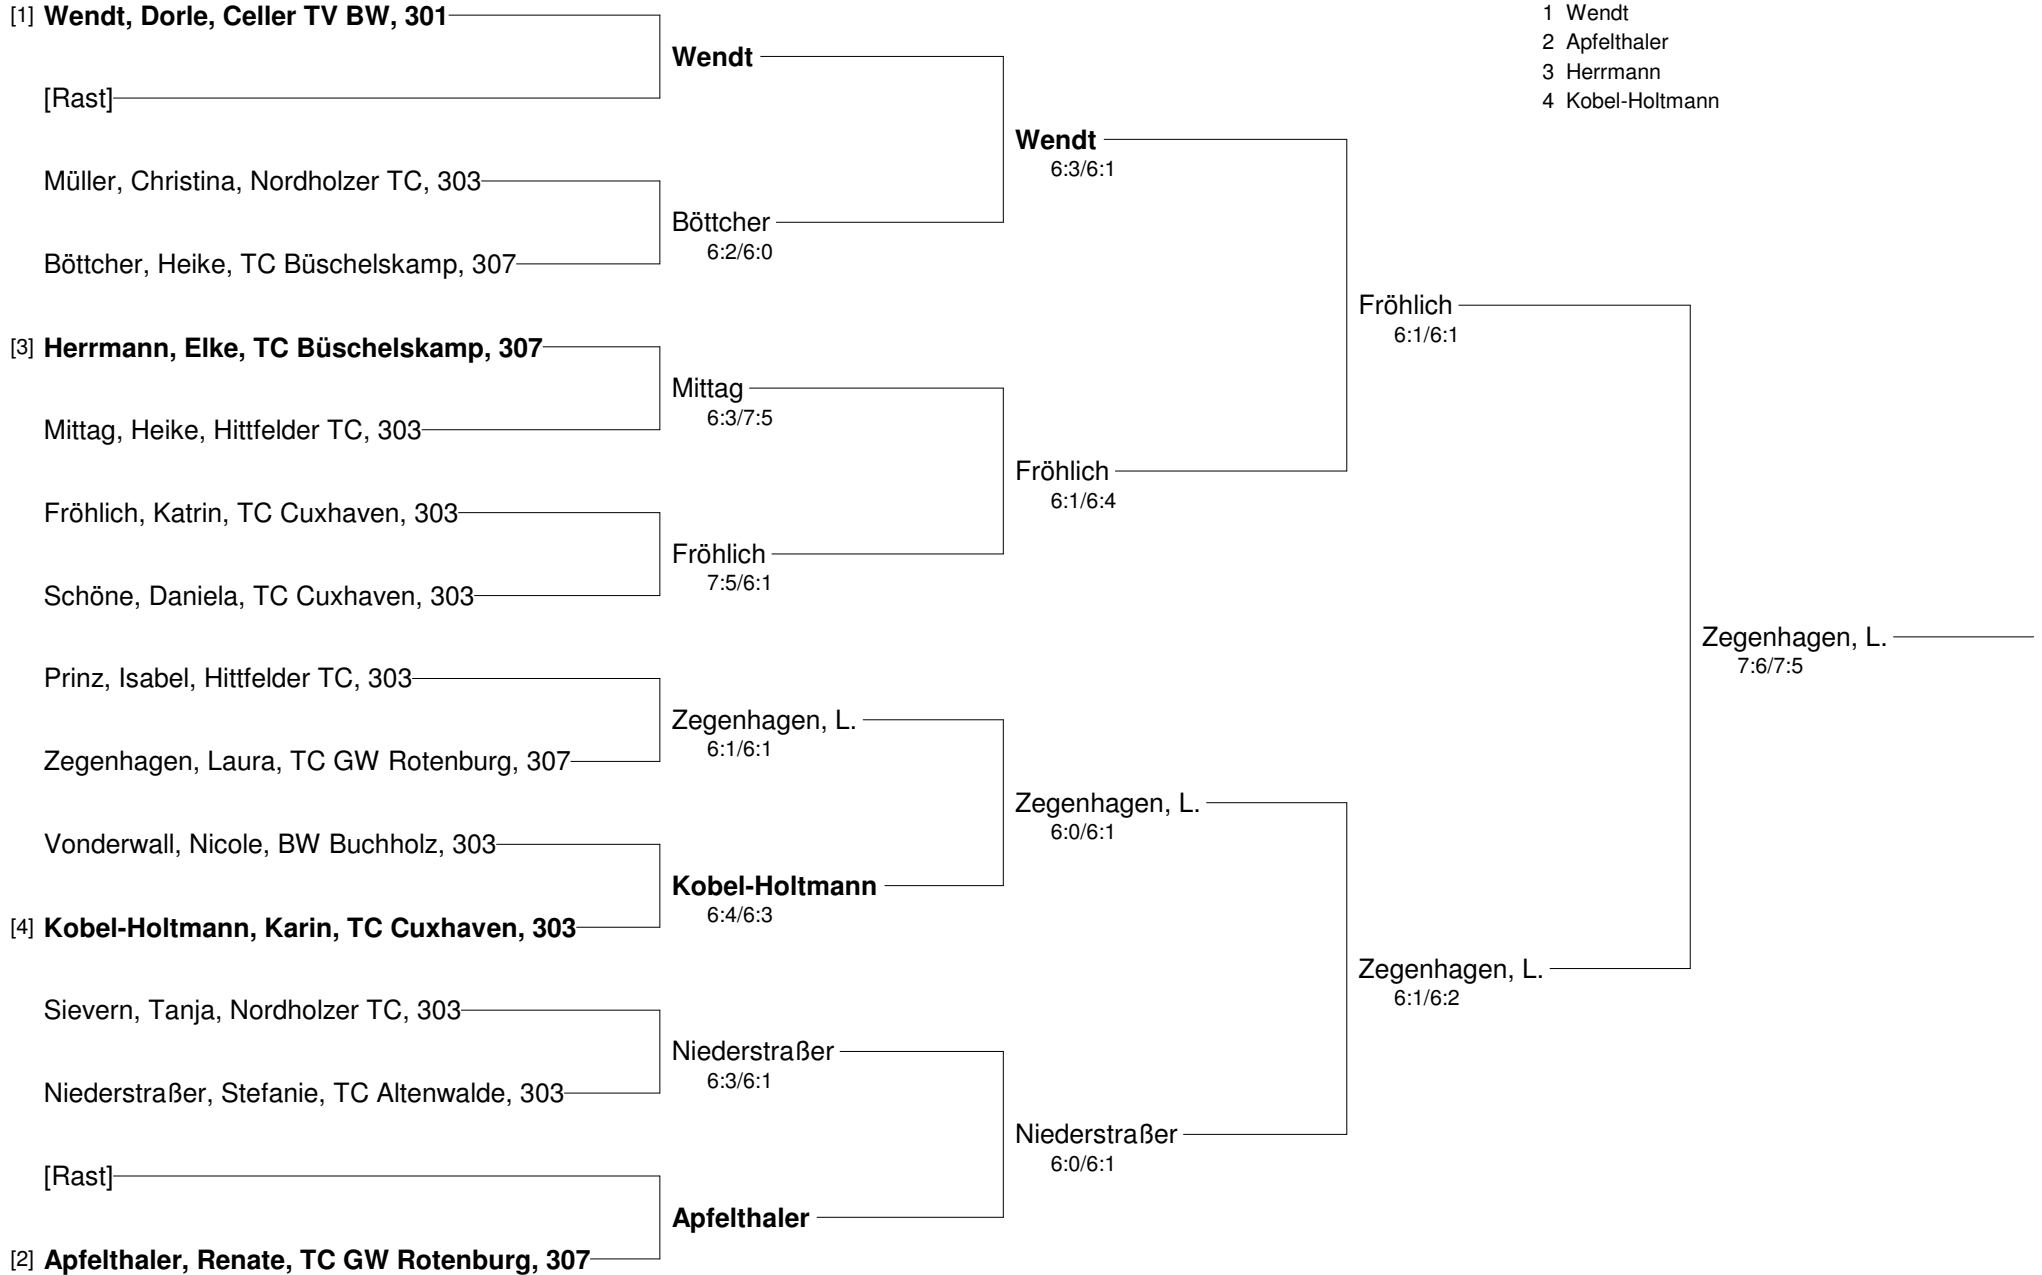

2. Offene Bezirksmeisterschaften Erwachsene Einzel
Bezirk Lüneburg/Stade und Verband Nordwest in der Region Süderelbe
Damen 40

1. Setzung
   1 Wendt
   2 Apfelthaler
   3 Herrmann
   4 Kobel-Holtmann