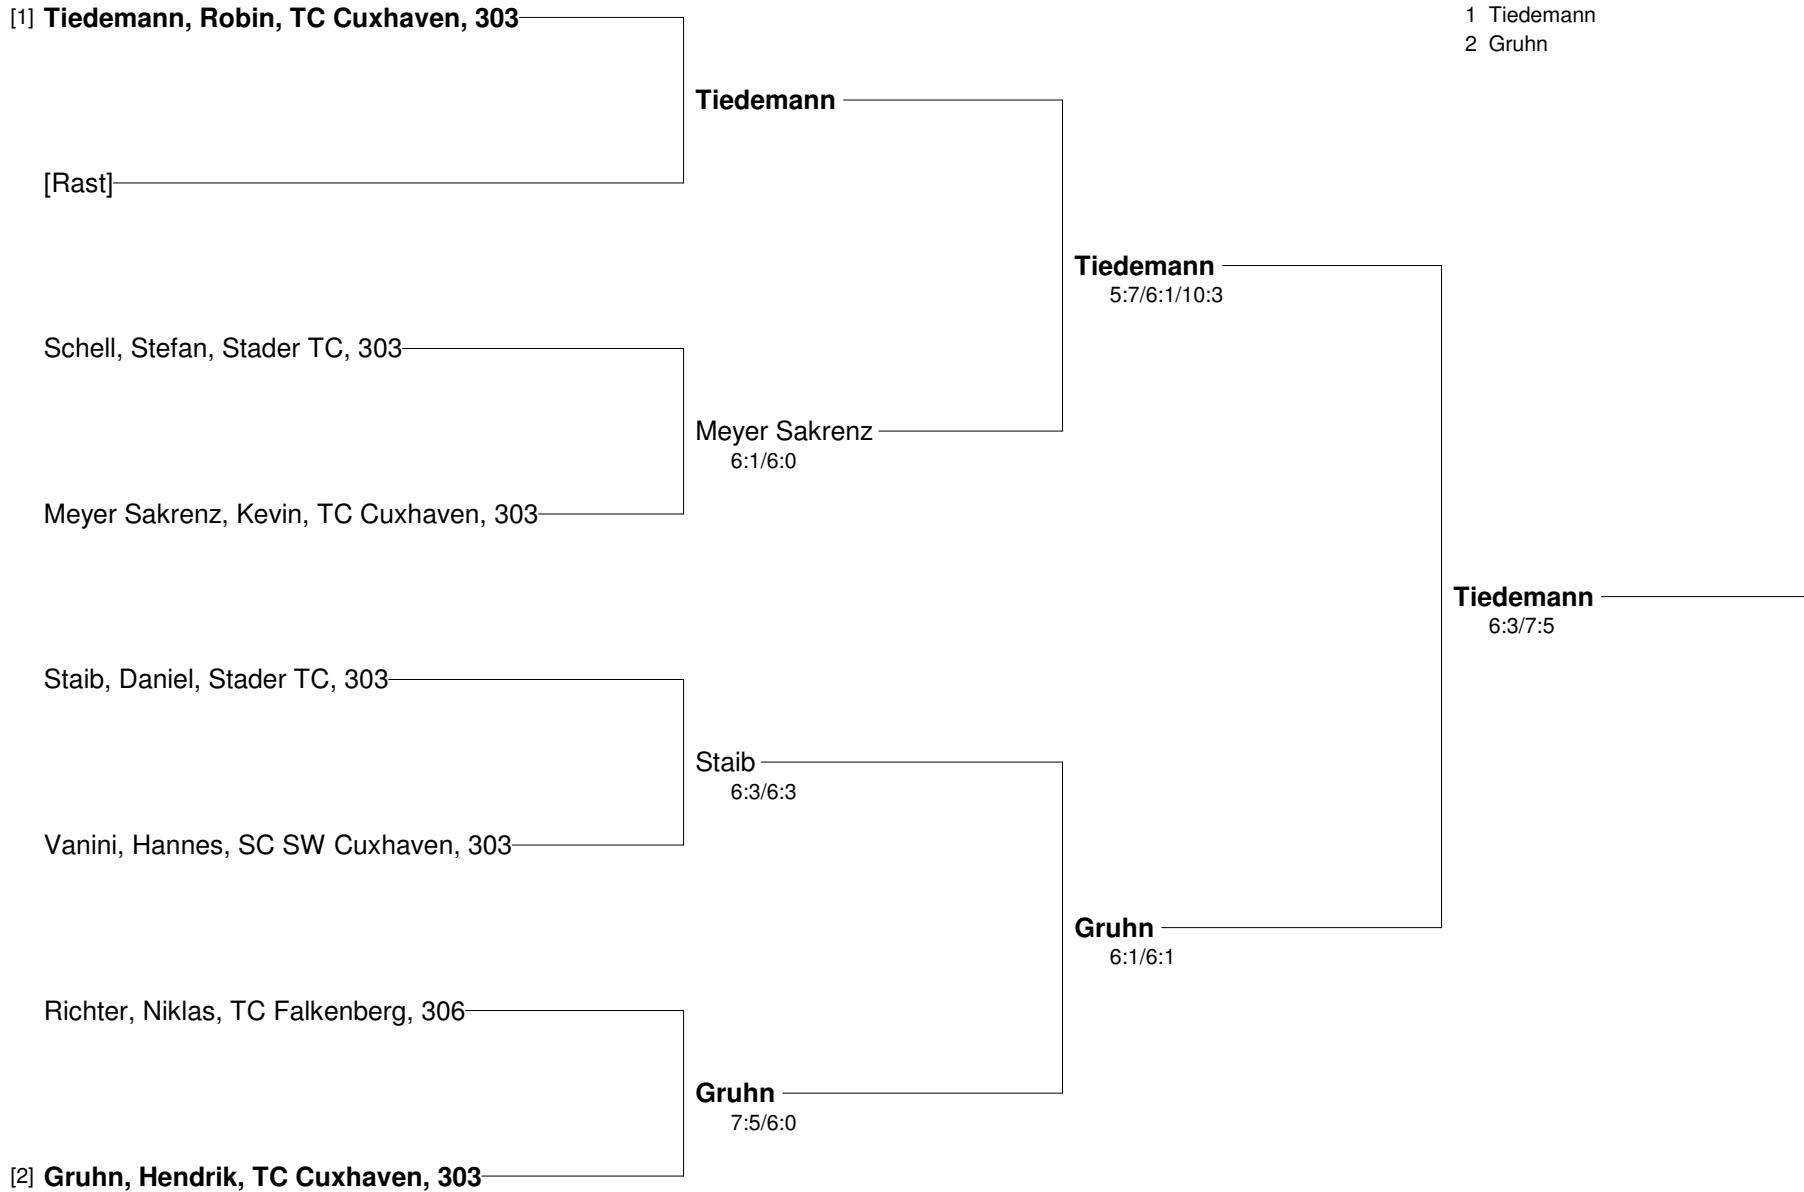

2. Offene Bezirksmeisterschaften Erwachsene Einzel
Bezirk Lüneburg/Stade und Verband Nordwest in der Region Süderelbe
Herren A Pokalrunde

Setzung
1 Tiedemann
2 Gruhn