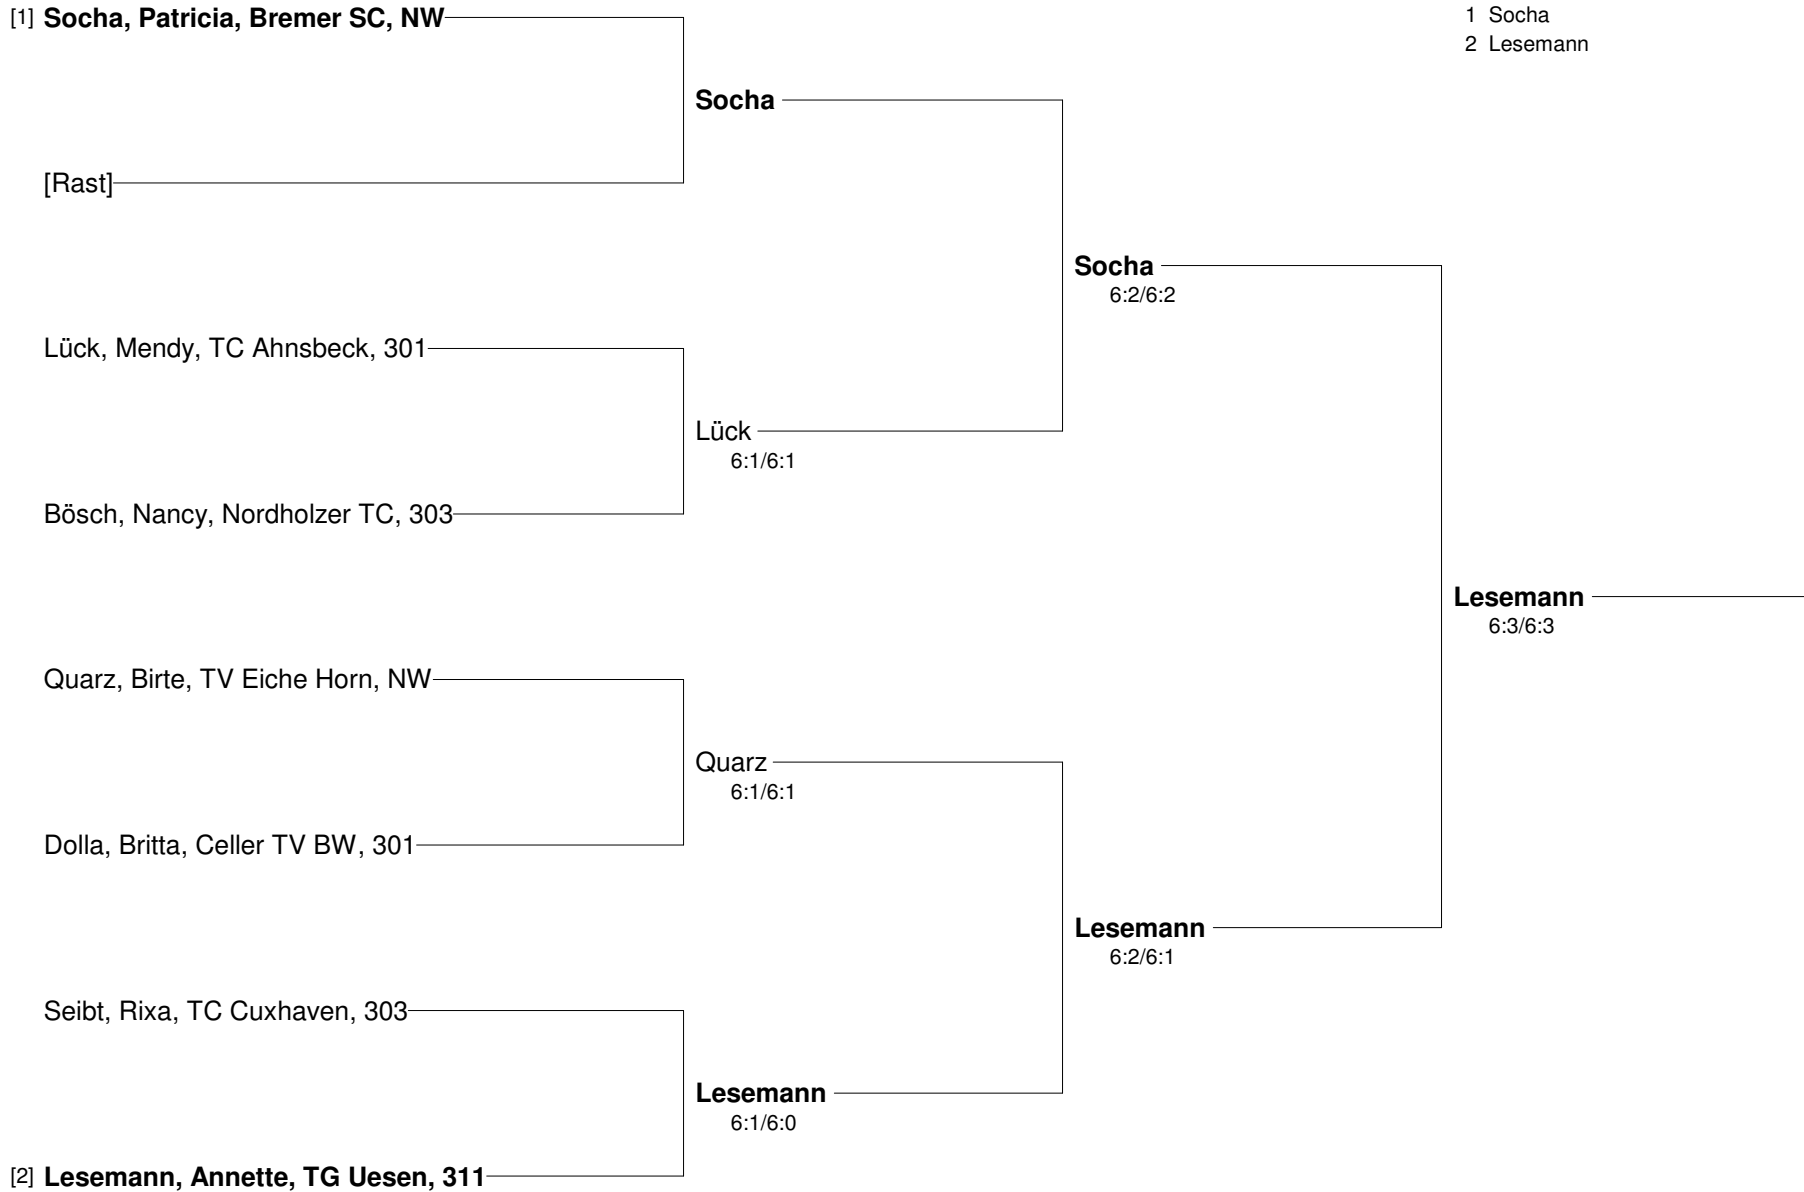

2. Offene Bezirksmeisterschaften Erwachsene Einzel
Bezirk Lüneburg/Stade und Verband Nordwest in der Region Süderelbe
Damen 30

Setzung
 1 Socha
 2 Lesemann

2. Offene Bezirksmeisterschaften Erwachsene Einzel
Bezirk Lüneburg/Stade und Verband Nordwest in der Region Süderelbe
Damen 30 Pokalrunde

Damen 30 Pokalrunde	Bösch Nancy (3.)	Dolla Britta (2.)	Seibt Rixa (1.)
Bösch, Nancy Nordholzer TC, 303		1:6/2:6	0:6/2:6
Dolla, Britta Celler TV BW, 301	6:1/6:2		2:6/2:6
Seibt, Rixa TC Cuxhaven, 303	6:0/6:2	6:2/6:2	