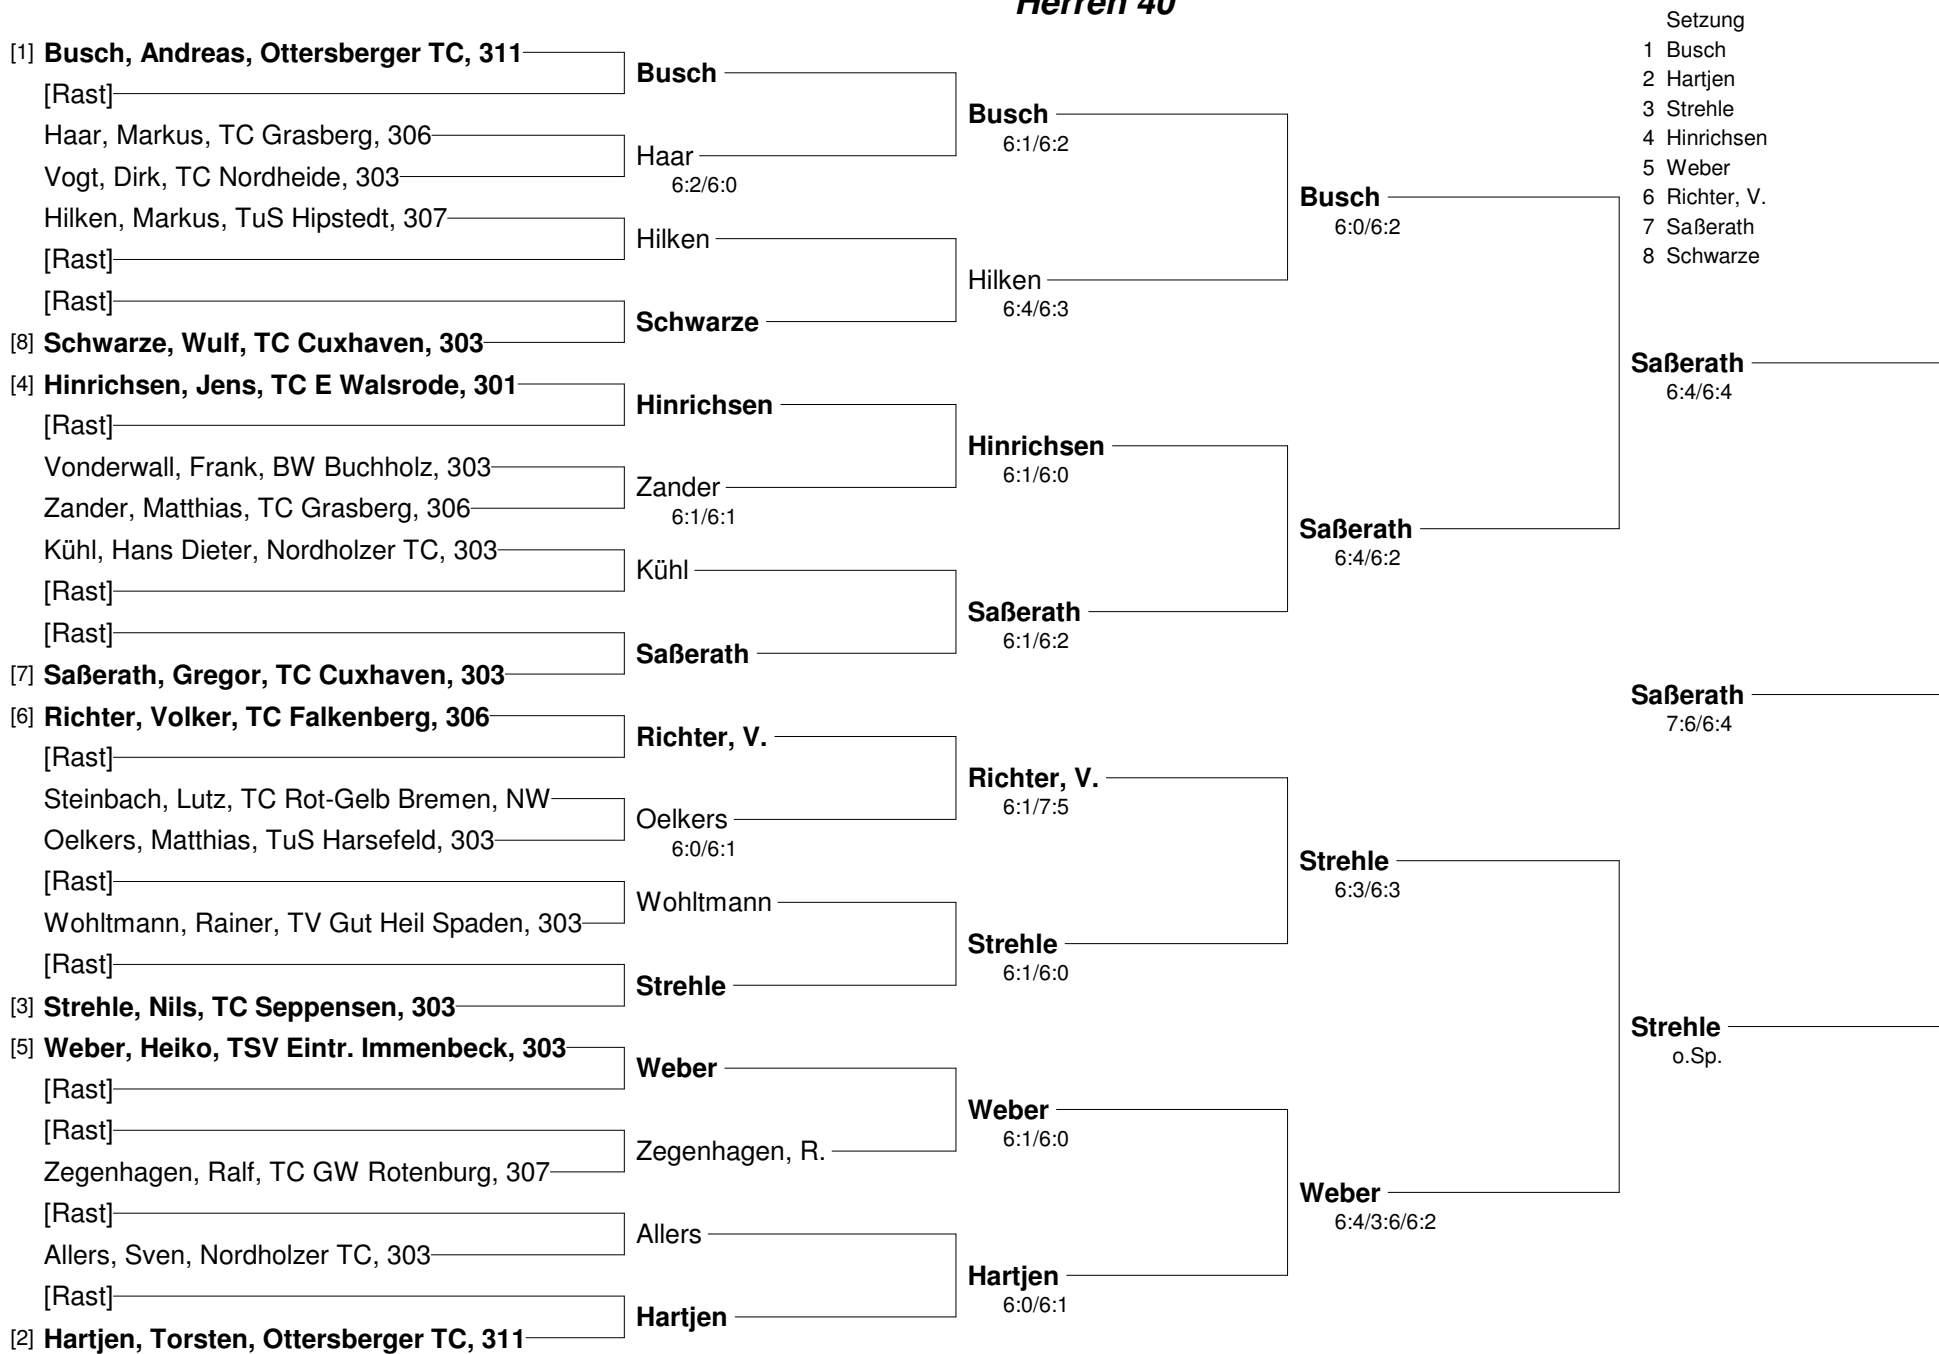

2. Offene Bezirksmeisterschaften Erwachsene Einzel
Bezirk Lüneburg/Stade und Verband Nordwest in der Region Süderelbe
Herren B Pokalrunde

2. Offene Bezirksmeisterschaften Erwachsene Einzel
Bezirk Lüneburg/Stade und Verband Nordwest in der Region Süderelbe
Herren 30

- Setzung
 1 Nottorf
 2 Baga-Tilaveridis
 3 Büchling
 4 Bosselmann

2. Offene Bezirksmeisterschaften Erwachsene Einzel
Bezirk Lüneburg/Stade und Verband Nordwest in der Region Süderelbe
Herren 40

2. Offene Bezirksmeisterschaften Erwachsene Einzel
Bezirk Lüneburg/Stade und Verband Nordwest in der Region Süderelbe
Herren 40 Pokalrunde