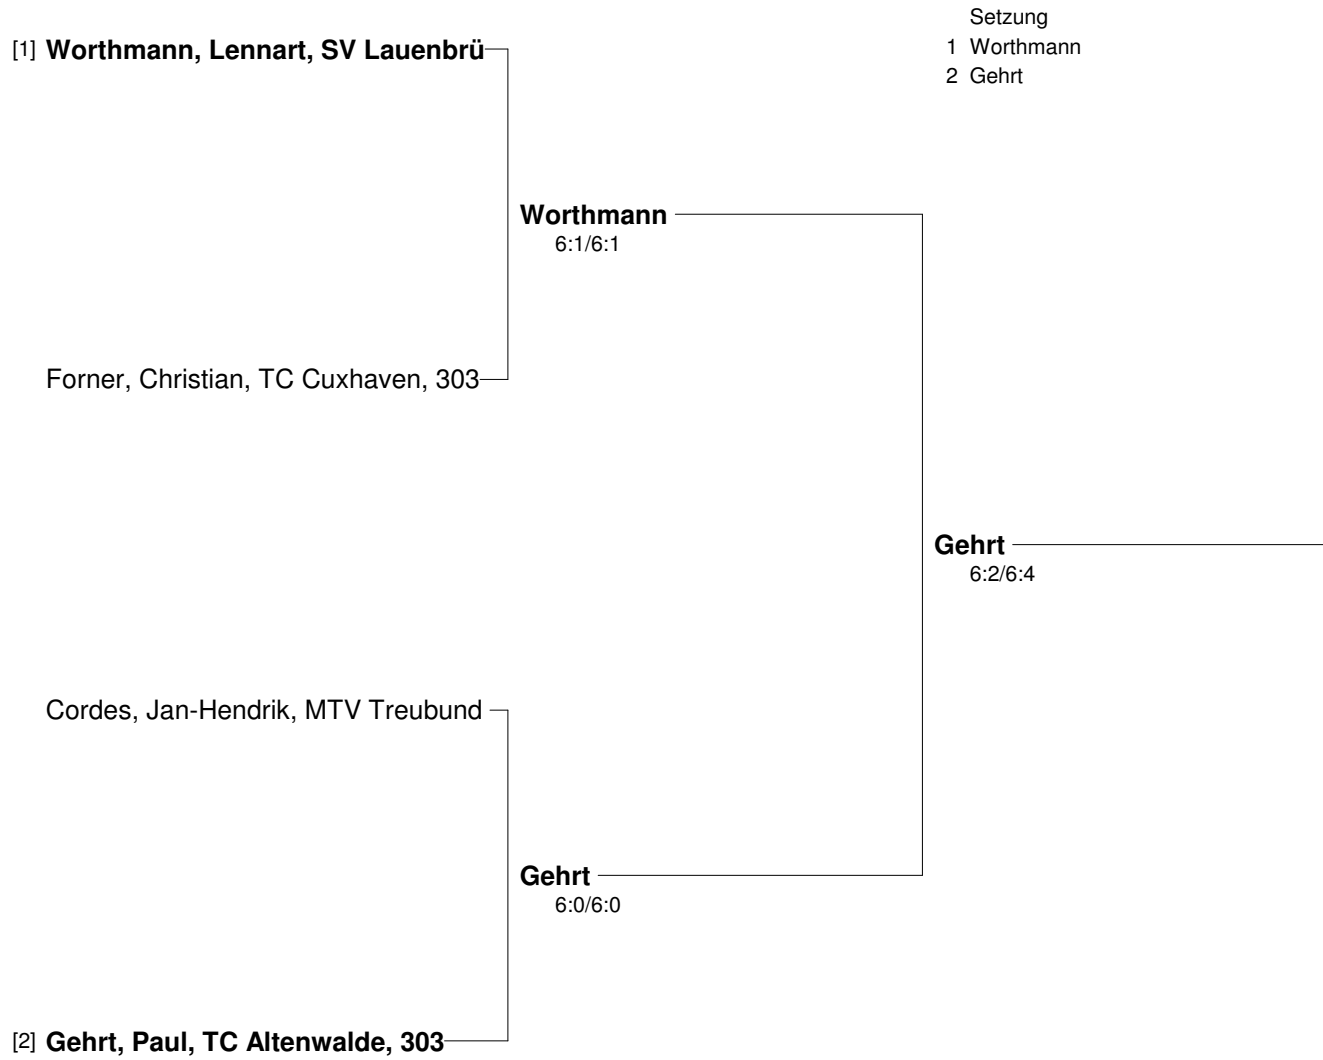

2. Offene Bezirksmeisterschaften Erwachsene Einzel
Bezirk Lüneburg/Stade und Verband Nordwest in der Region Süderelbe
Herren B Pokalrunde