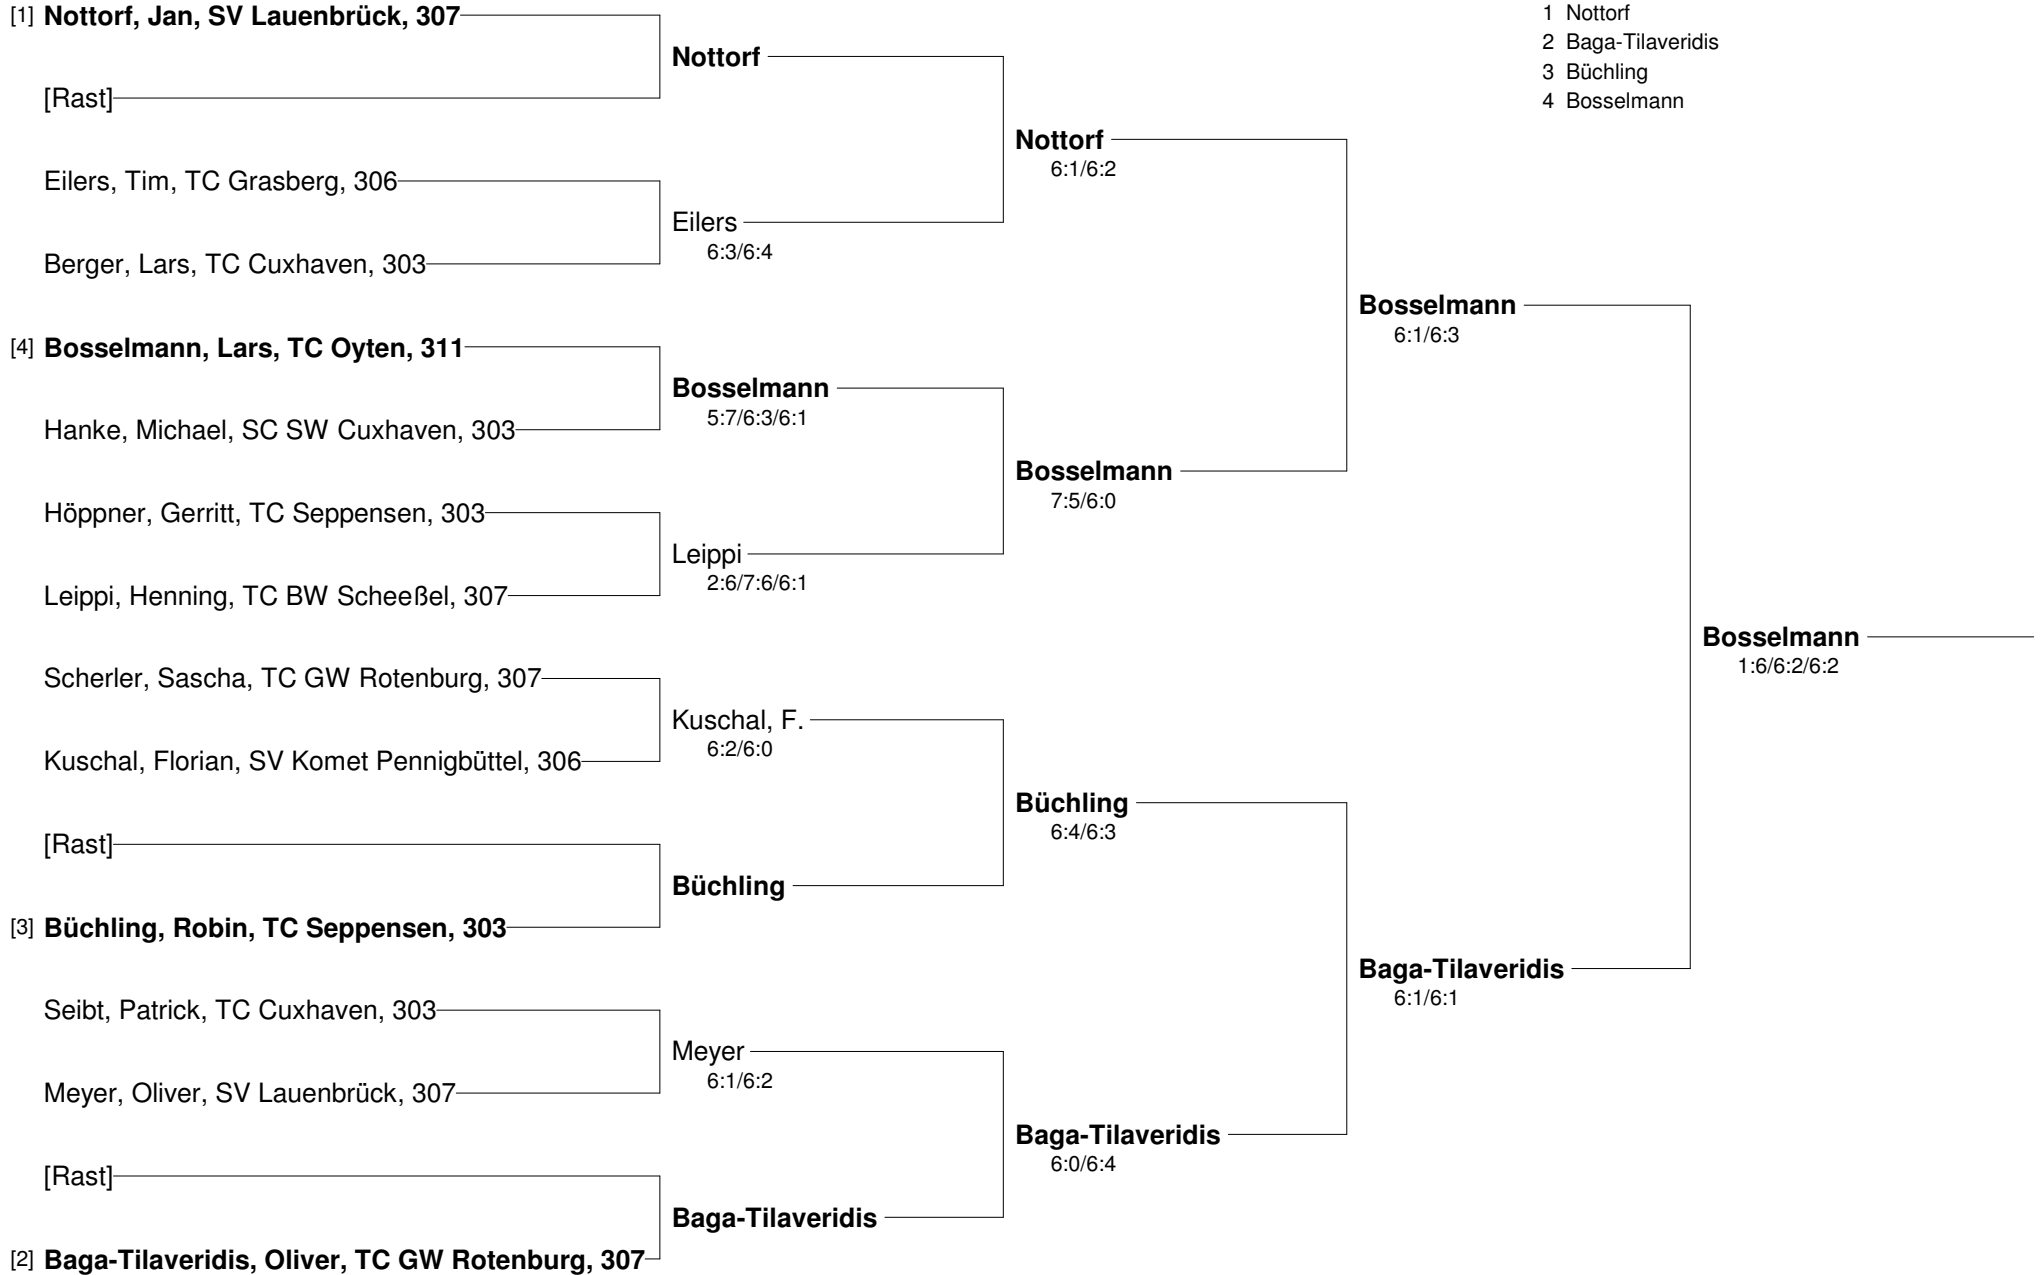

2. Offene Bezirksmeisterschaften Erwachsene Einzel
Bezirk Lüneburg/Stade und Verband Nordwest in der Region Süderelbe
Herren 30

1. Setzung
   1 Nottorf
   2 Baga-Tilaveridis
   3 Büchling
   4 Bosselmann