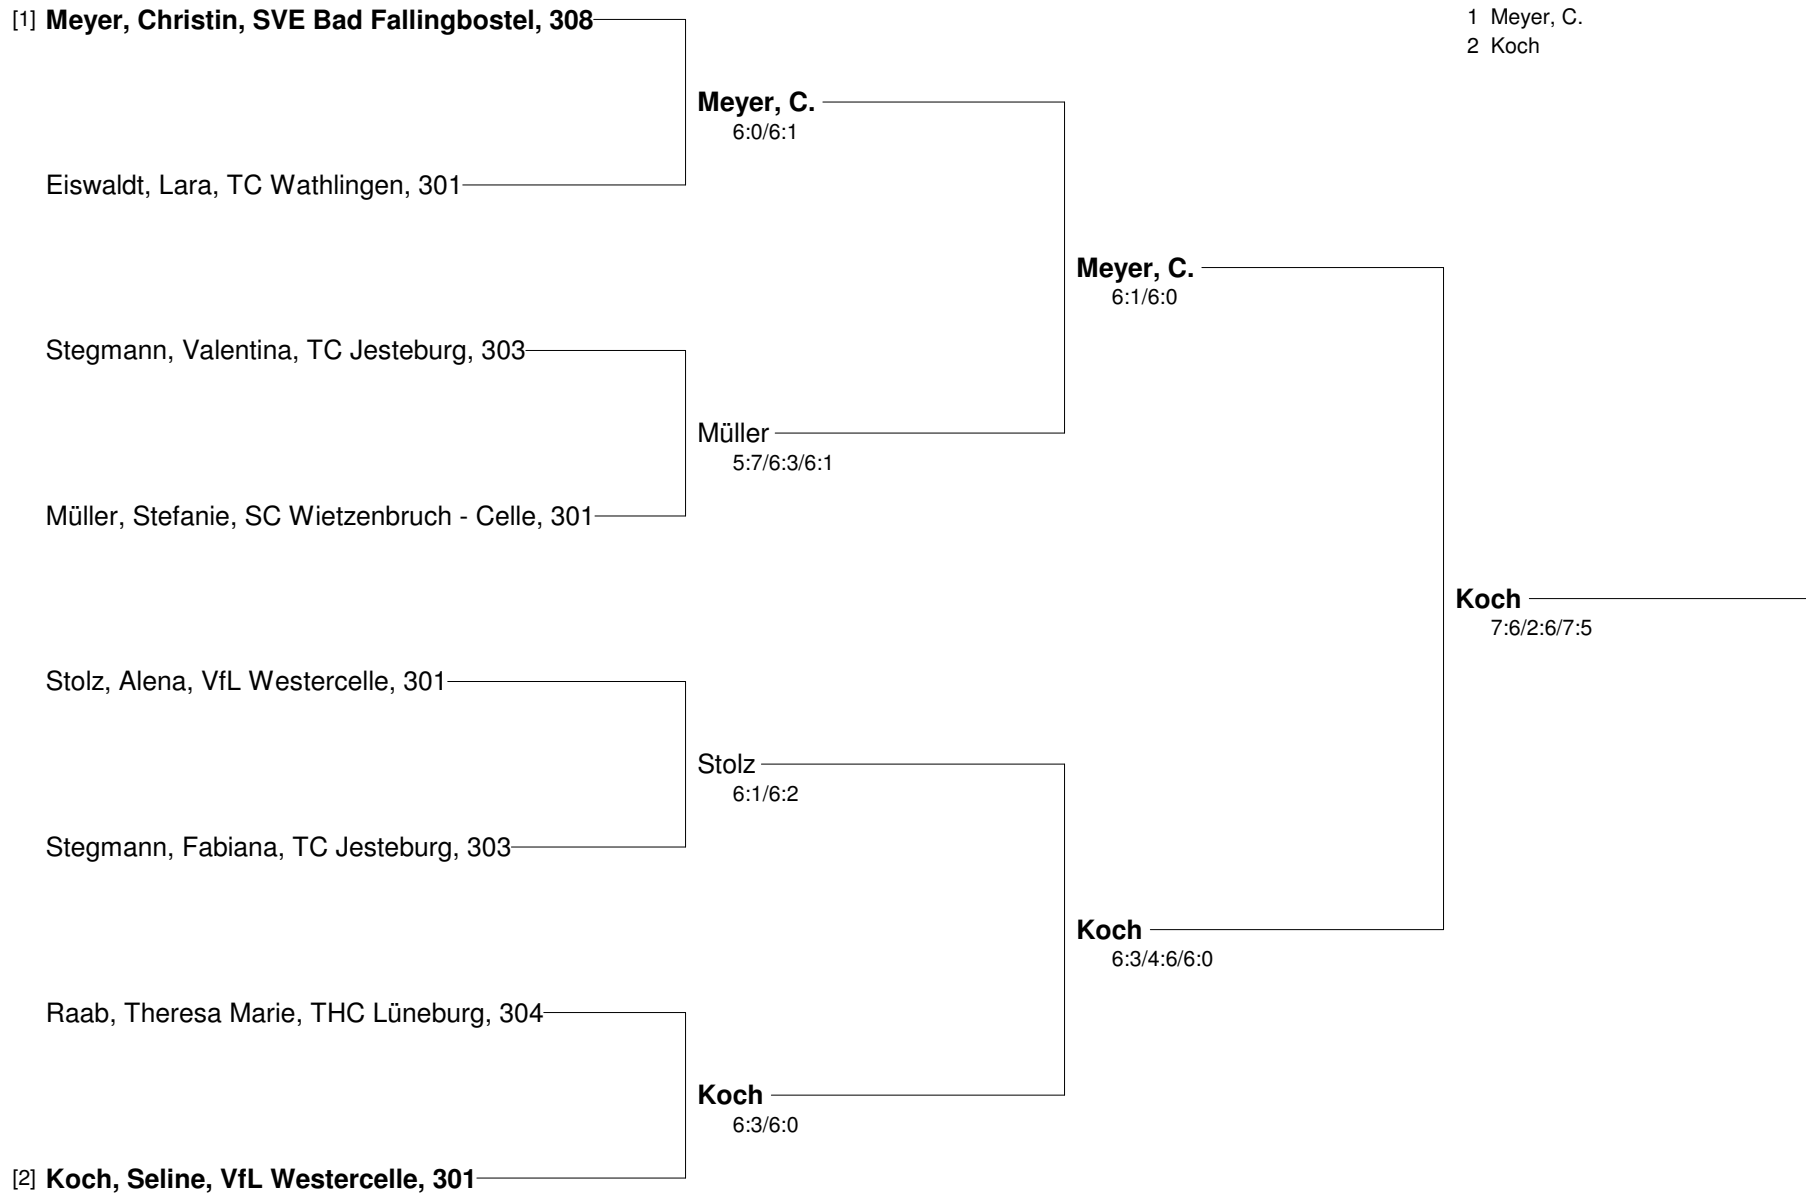

**NTV Bezirksmeisterschaften Winter 2010 Erwachsene Einzel
Bezirk Lüneburg/Stade 13./14.02.2010 im Kreis Celle
Damen**

Setzung
1 Meyer, C.
2 Koch

**NTV Bezirksmeisterschaften Winter 2010 Erwachsene Einzel
Bezirk Lüneburg/Stade 13./14.02.2010 im Kreis Celle
Damen Nebenrunde**