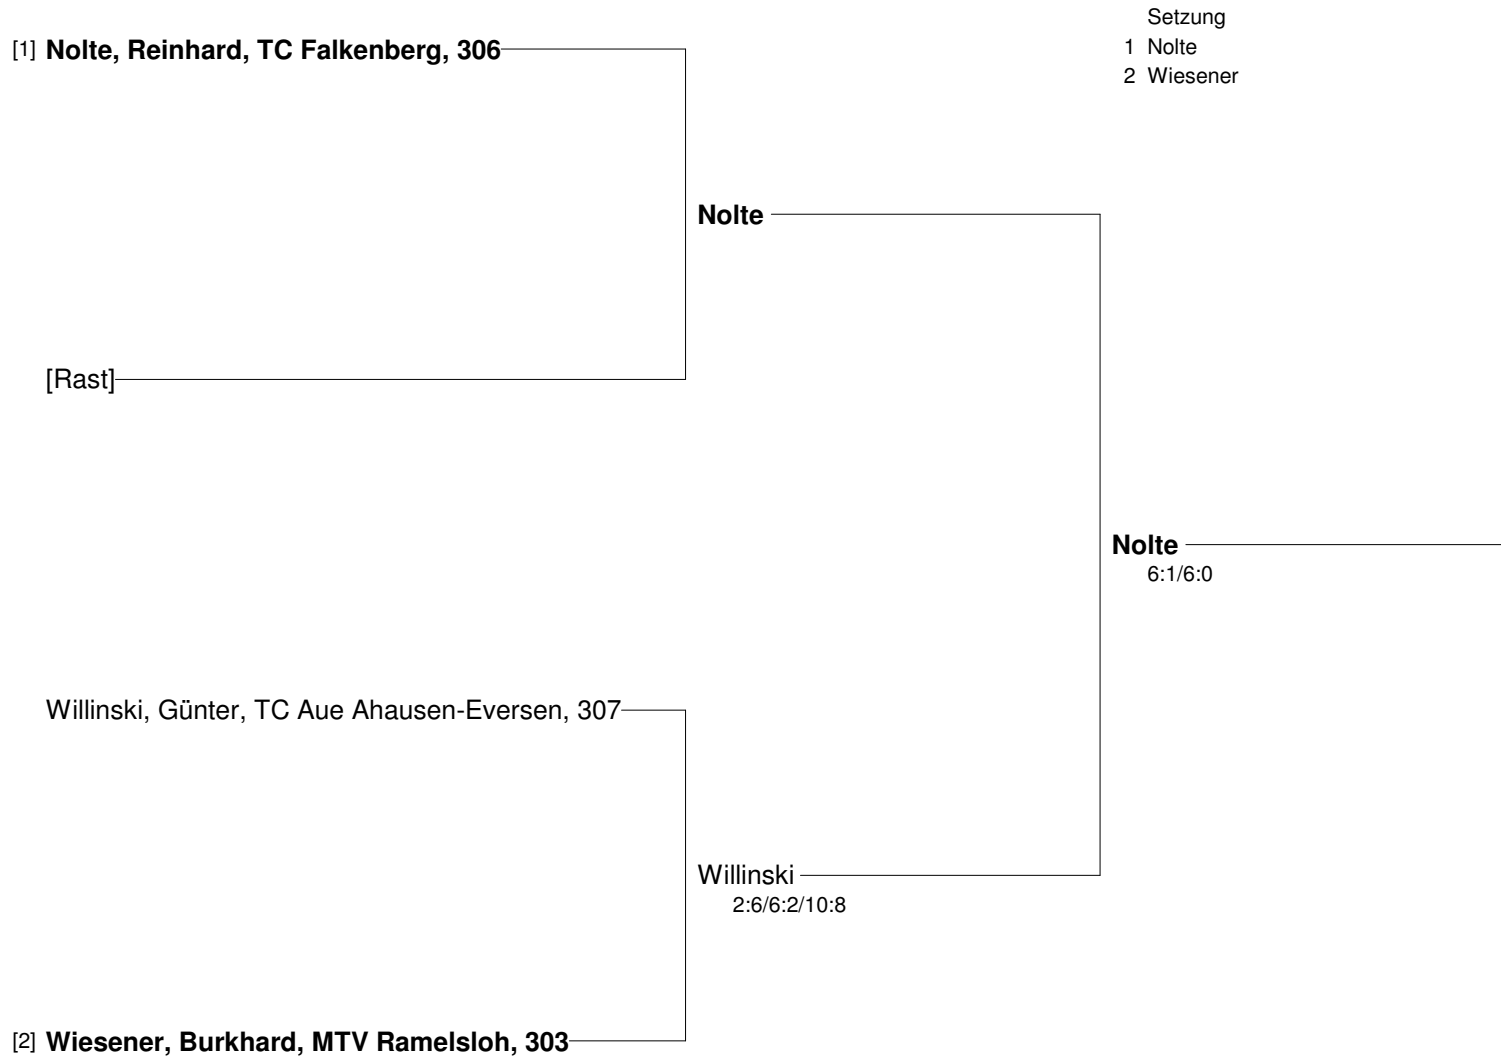

**NTV Bezirksmeisterschaften Winter 2010 Erwachsene Einzel
Bezirk Lüneburg/Stade 13./14.02.2010 im Kreis Celle
Herren 55 Nebenrunde**