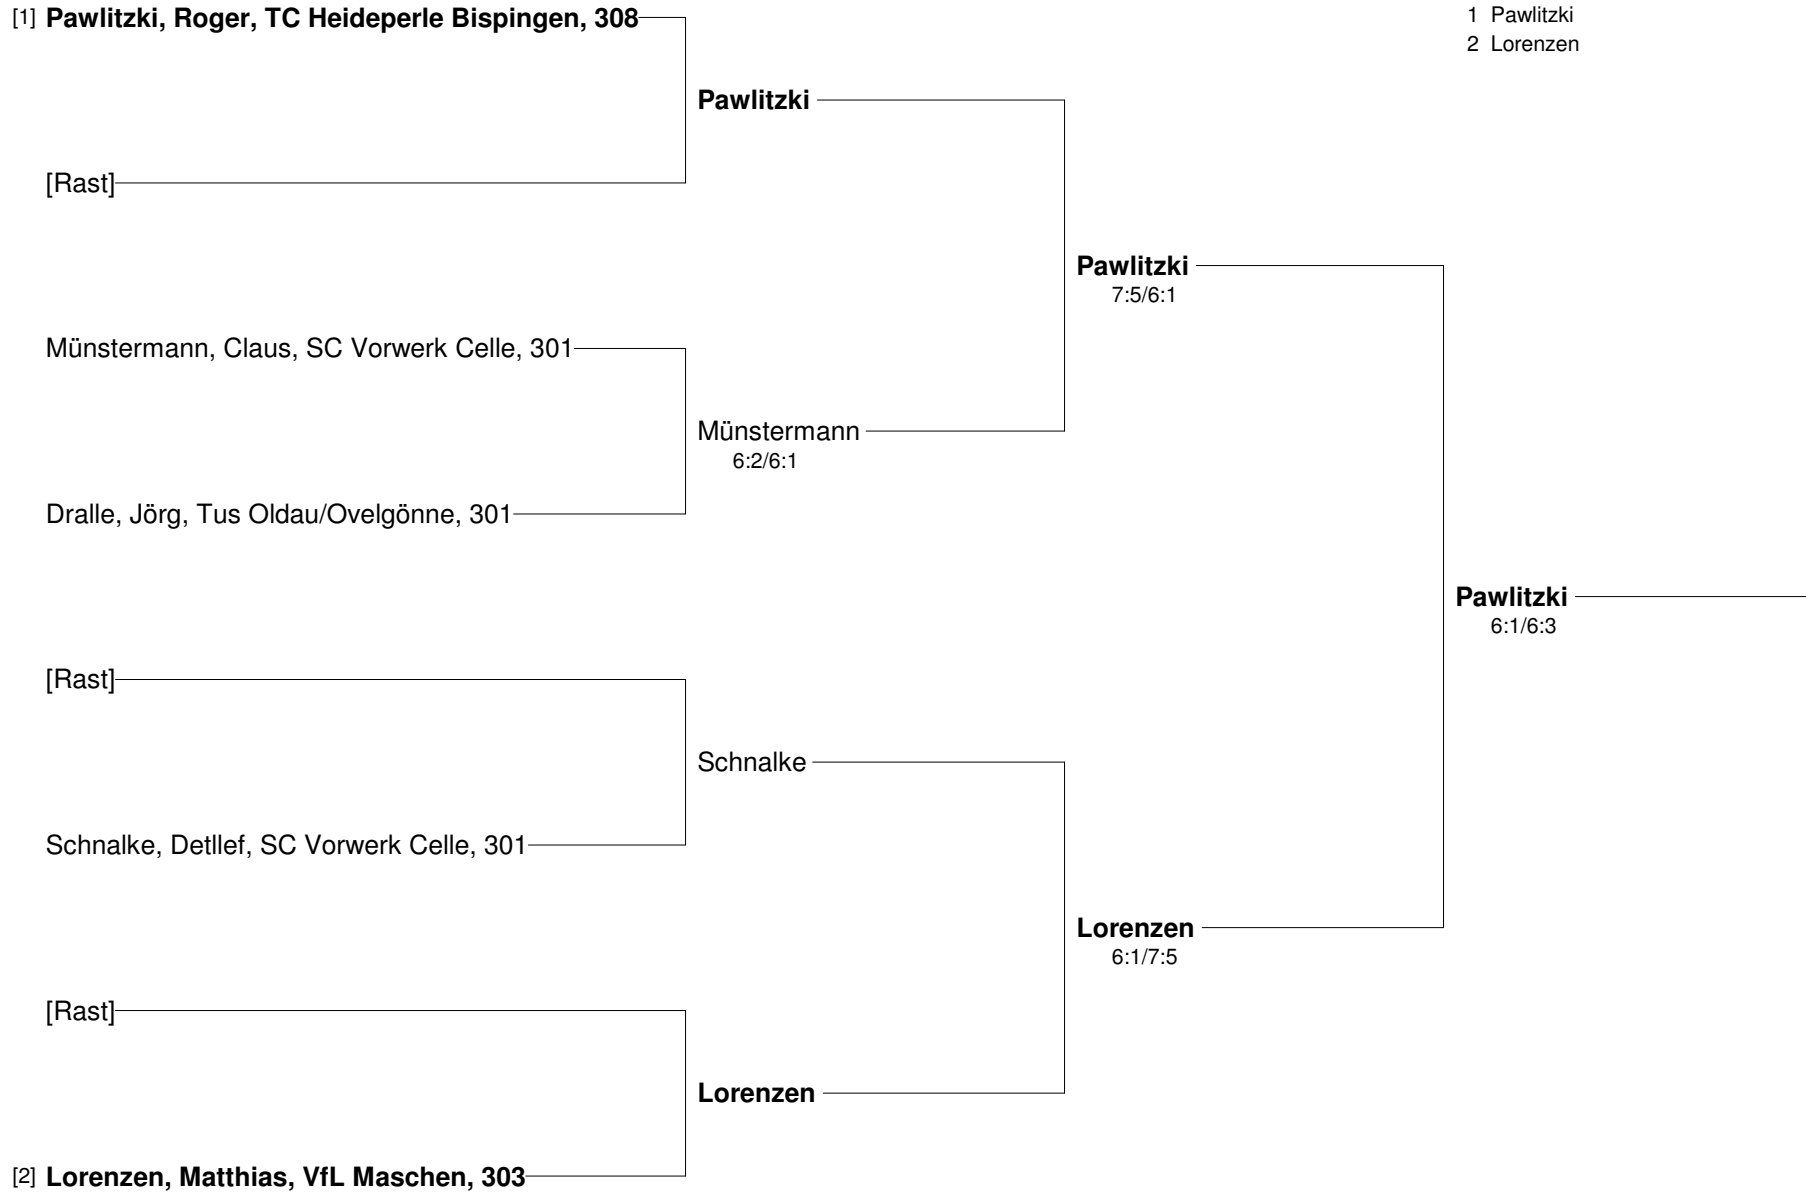

**NTV Bezirksmeisterschaften Winter 2010 Erwachsene Einzel
Bezirk Lüneburg/Stade 13./14.02.2010 im Kreis Celle
Herren 40 Nebenrunde**

Setzung
1 Pawlitzki
2 Lorenzen