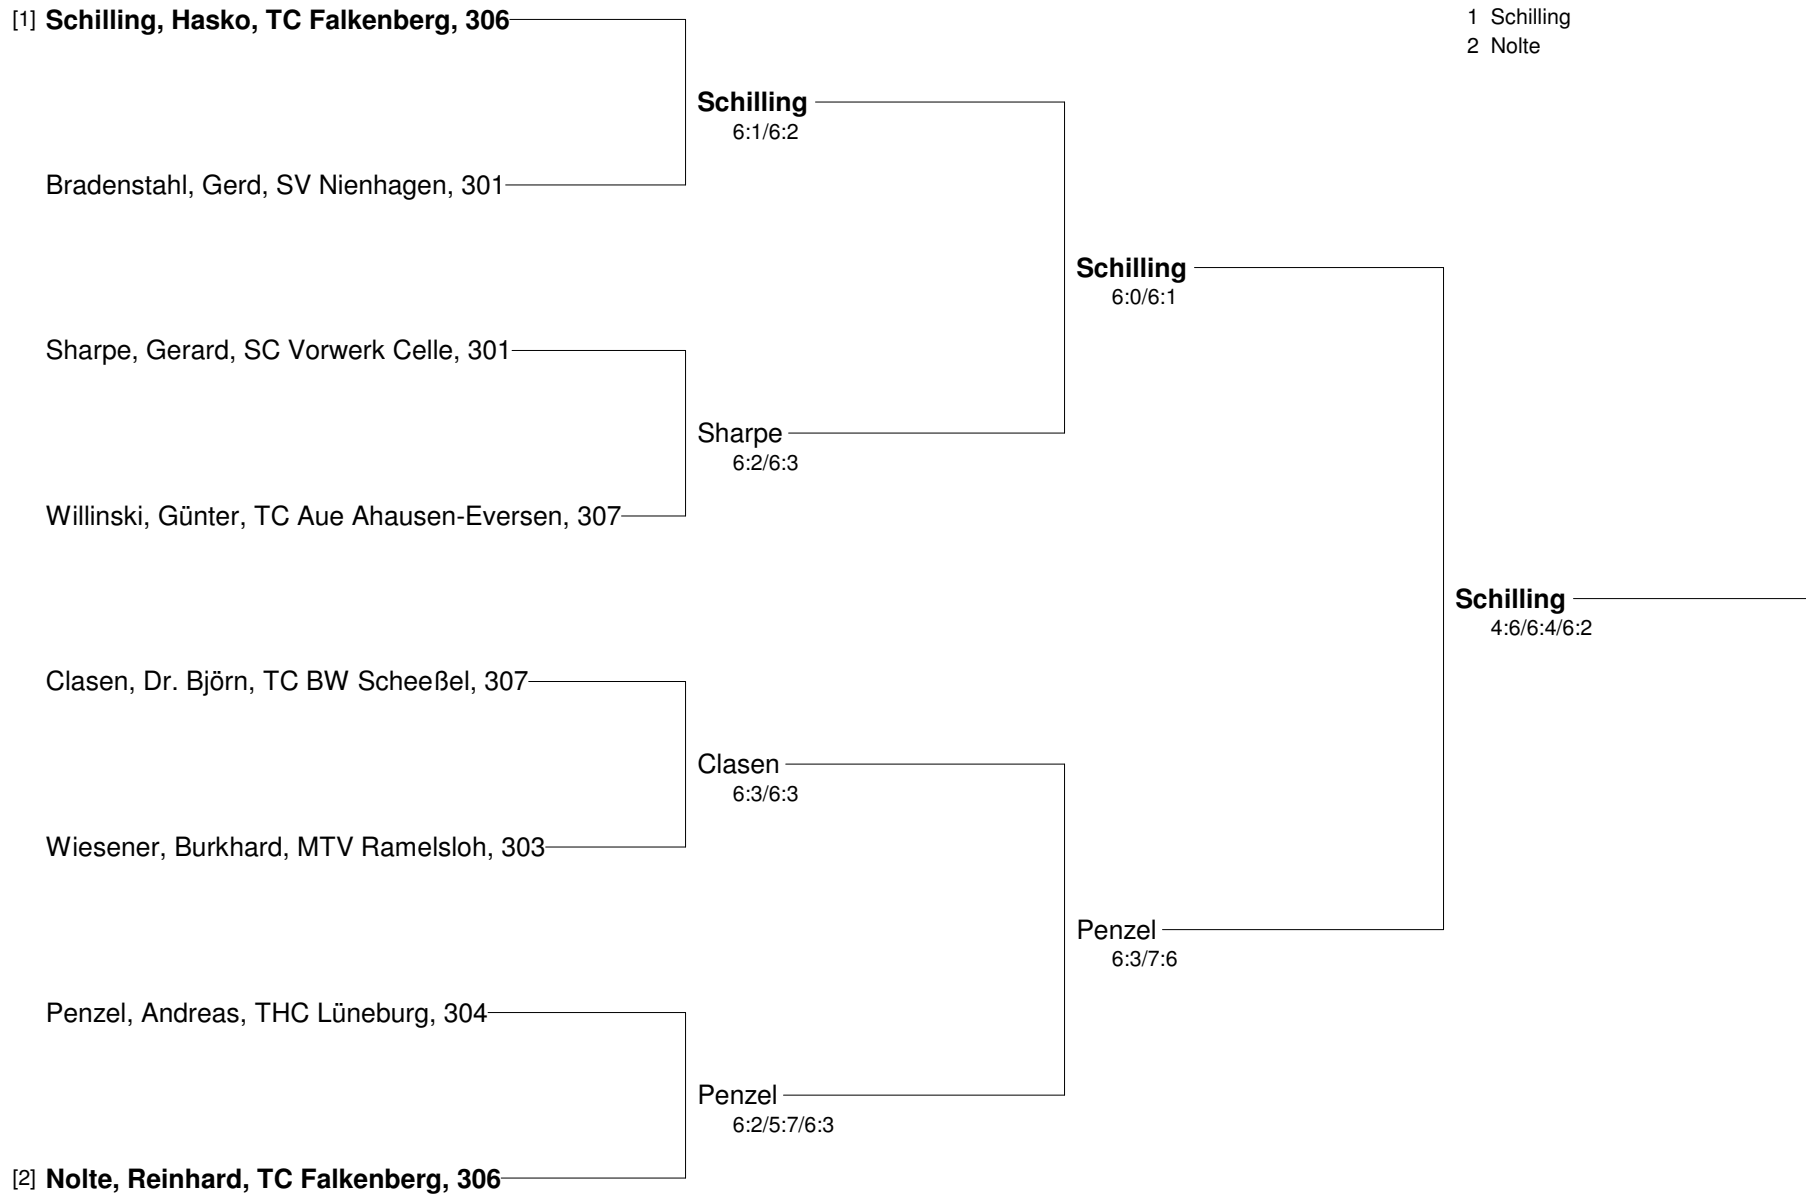

**NTV Bezirksmeisterschaften Winter 2010 Erwachsene Einzel
Bezirk Lüneburg/Stade 13./14.02.2010 im Kreis Celle
Herren 55**

Setzung
1 Schilling
2 Nolte

**NTV Bezirksmeisterschaften Winter 2010 Erwachsene Einzel
Bezirk Lüneburg/Stade 13./14.02.2010 im Kreis Celle
Herren 55 Nebenrunde**