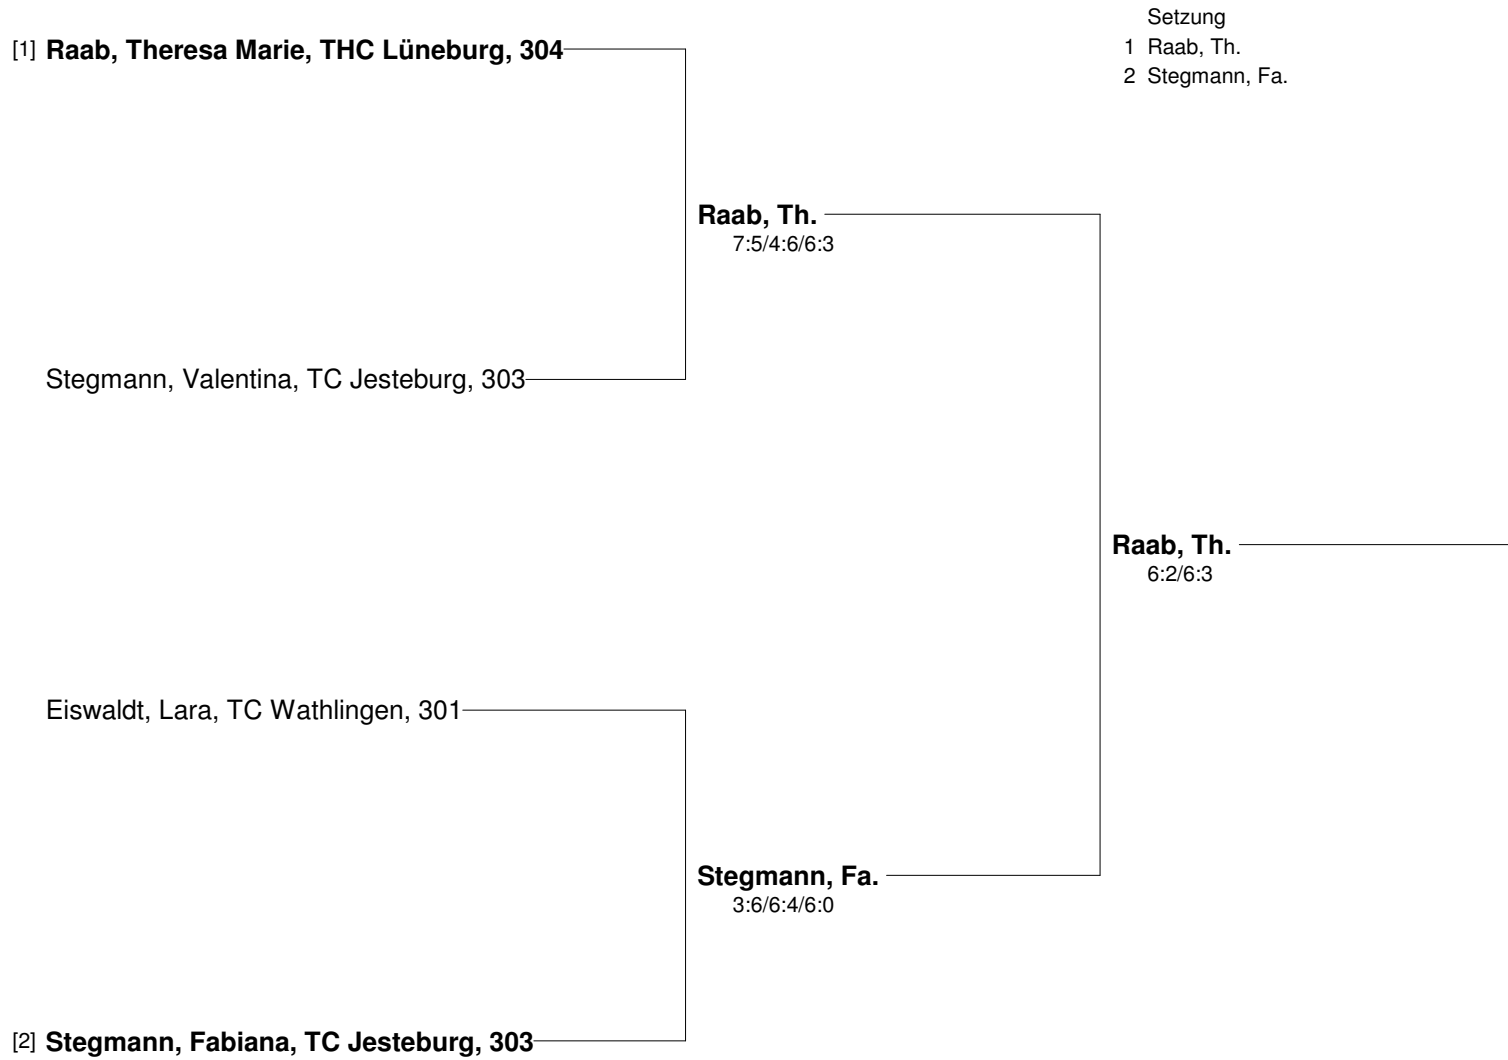

**NTV Bezirksmeisterschaften Winter 2010 Erwachsene Einzel
Bezirk Lüneburg/Stade 13./14.02.2010 im Kreis Celle
Damen**

Setzung
1 Meyer, C.
2 Koch

**NTV Bezirksmeisterschaften Winter 2010 Erwachsene Einzel
Bezirk Lüneburg/Stade 13./14.02.2010 im Kreis Celle
Damen Nebenrunde**