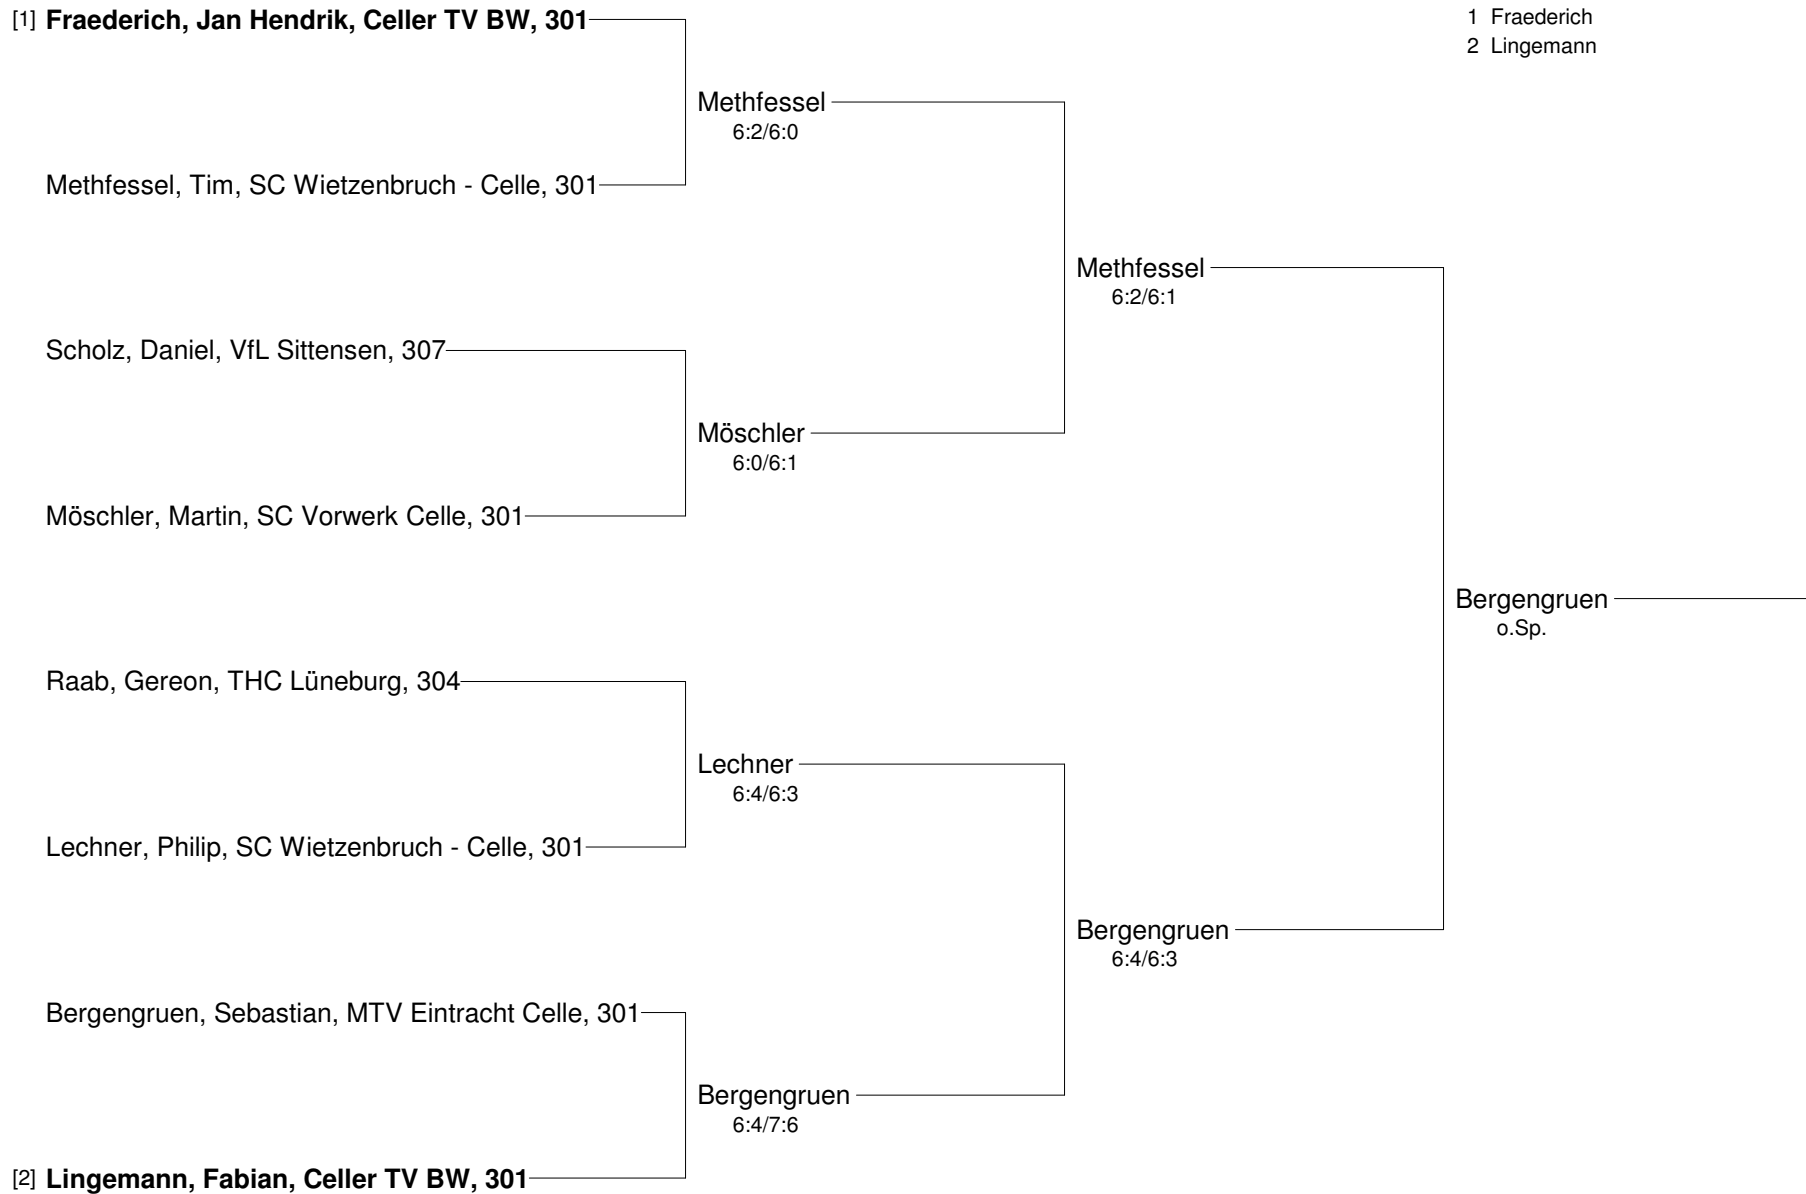

**NTV Bezirksmeisterschaften Winter 2010 Erwachsene Einzel
Bezirk Lüneburg/Stade 13./14.02.2010 im Kreis Celle
Herren B**

Setzung
1 Fraederich
2 Lingemann