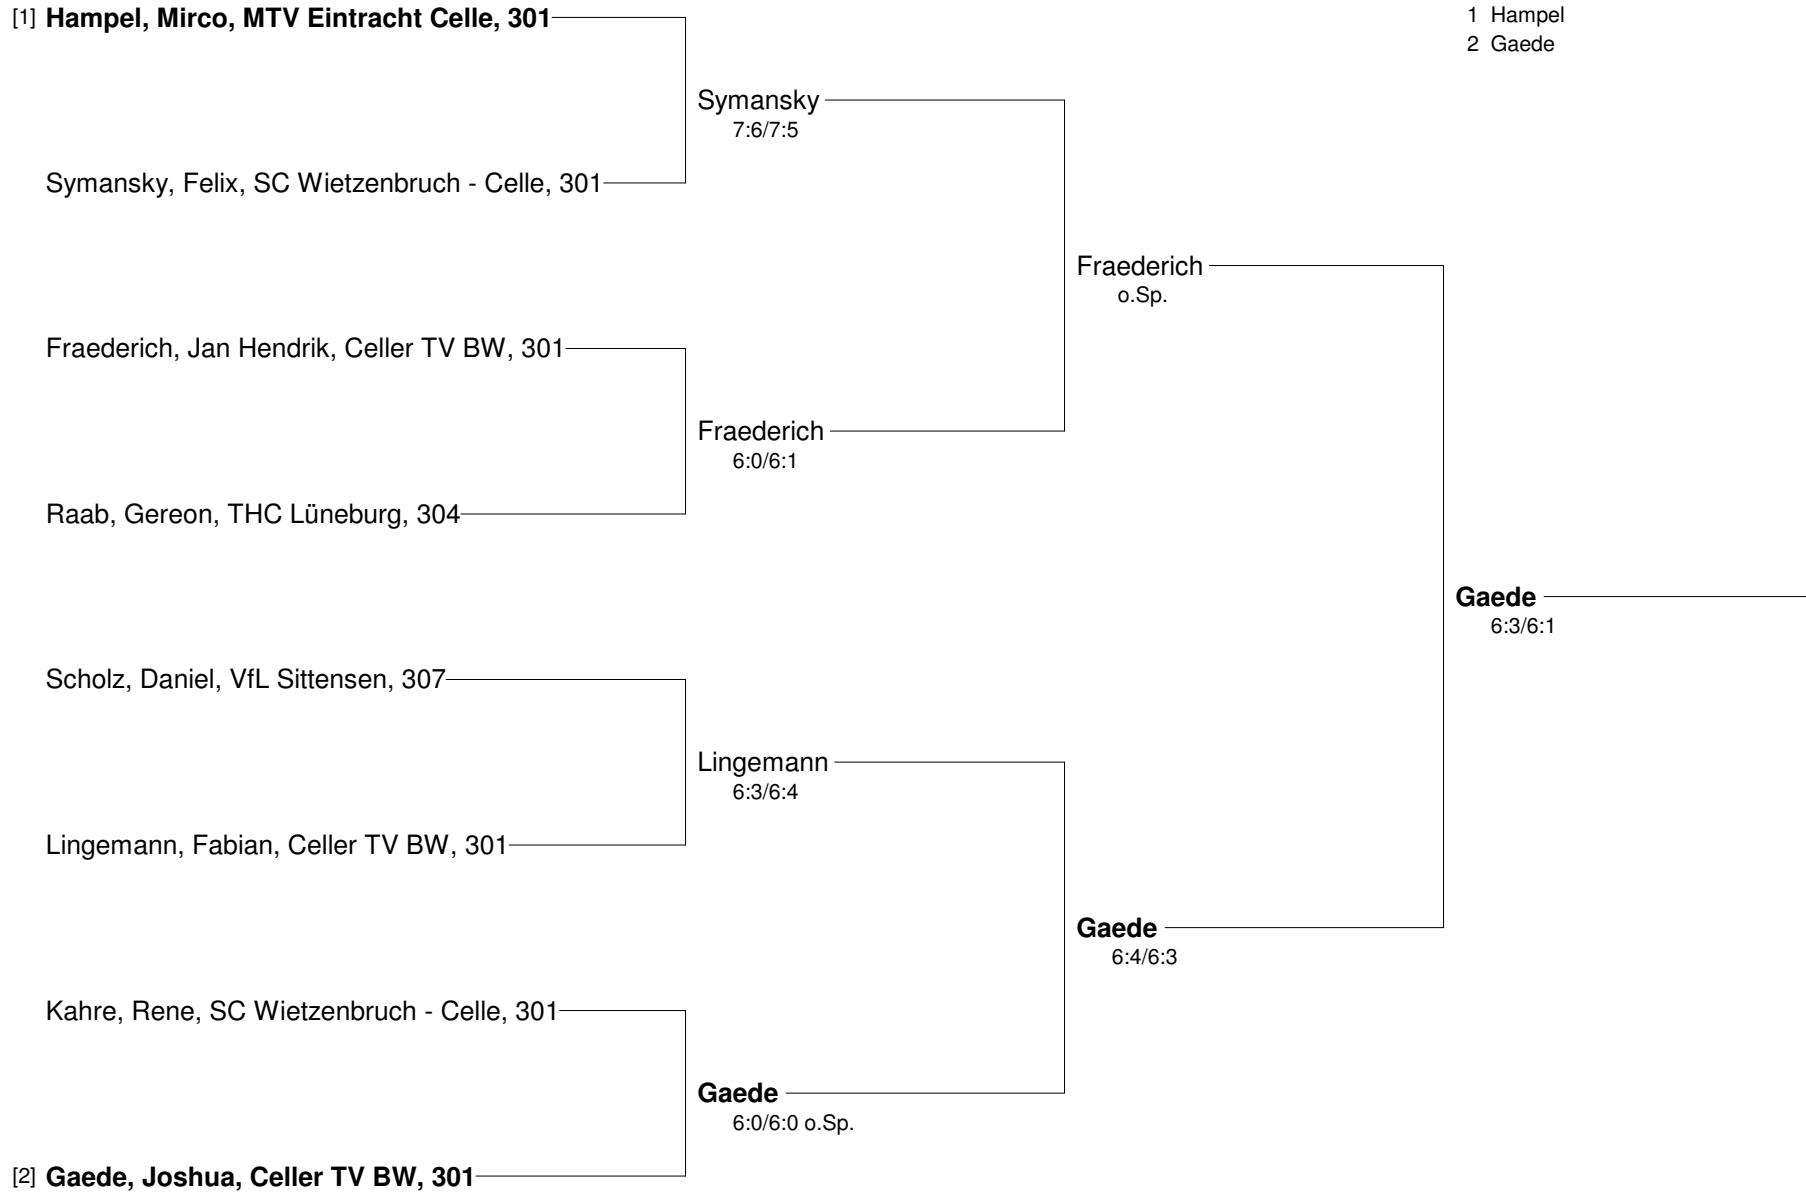

**NTV Bezirksmeisterschaften Winter 2010 Erwachsene Einzel
Bezirk Lüneburg/Stade 13./14.02.2010 im Kreis Celle
Herren Nebenrunde**

Setzung
1 Hampel
2 Gaede