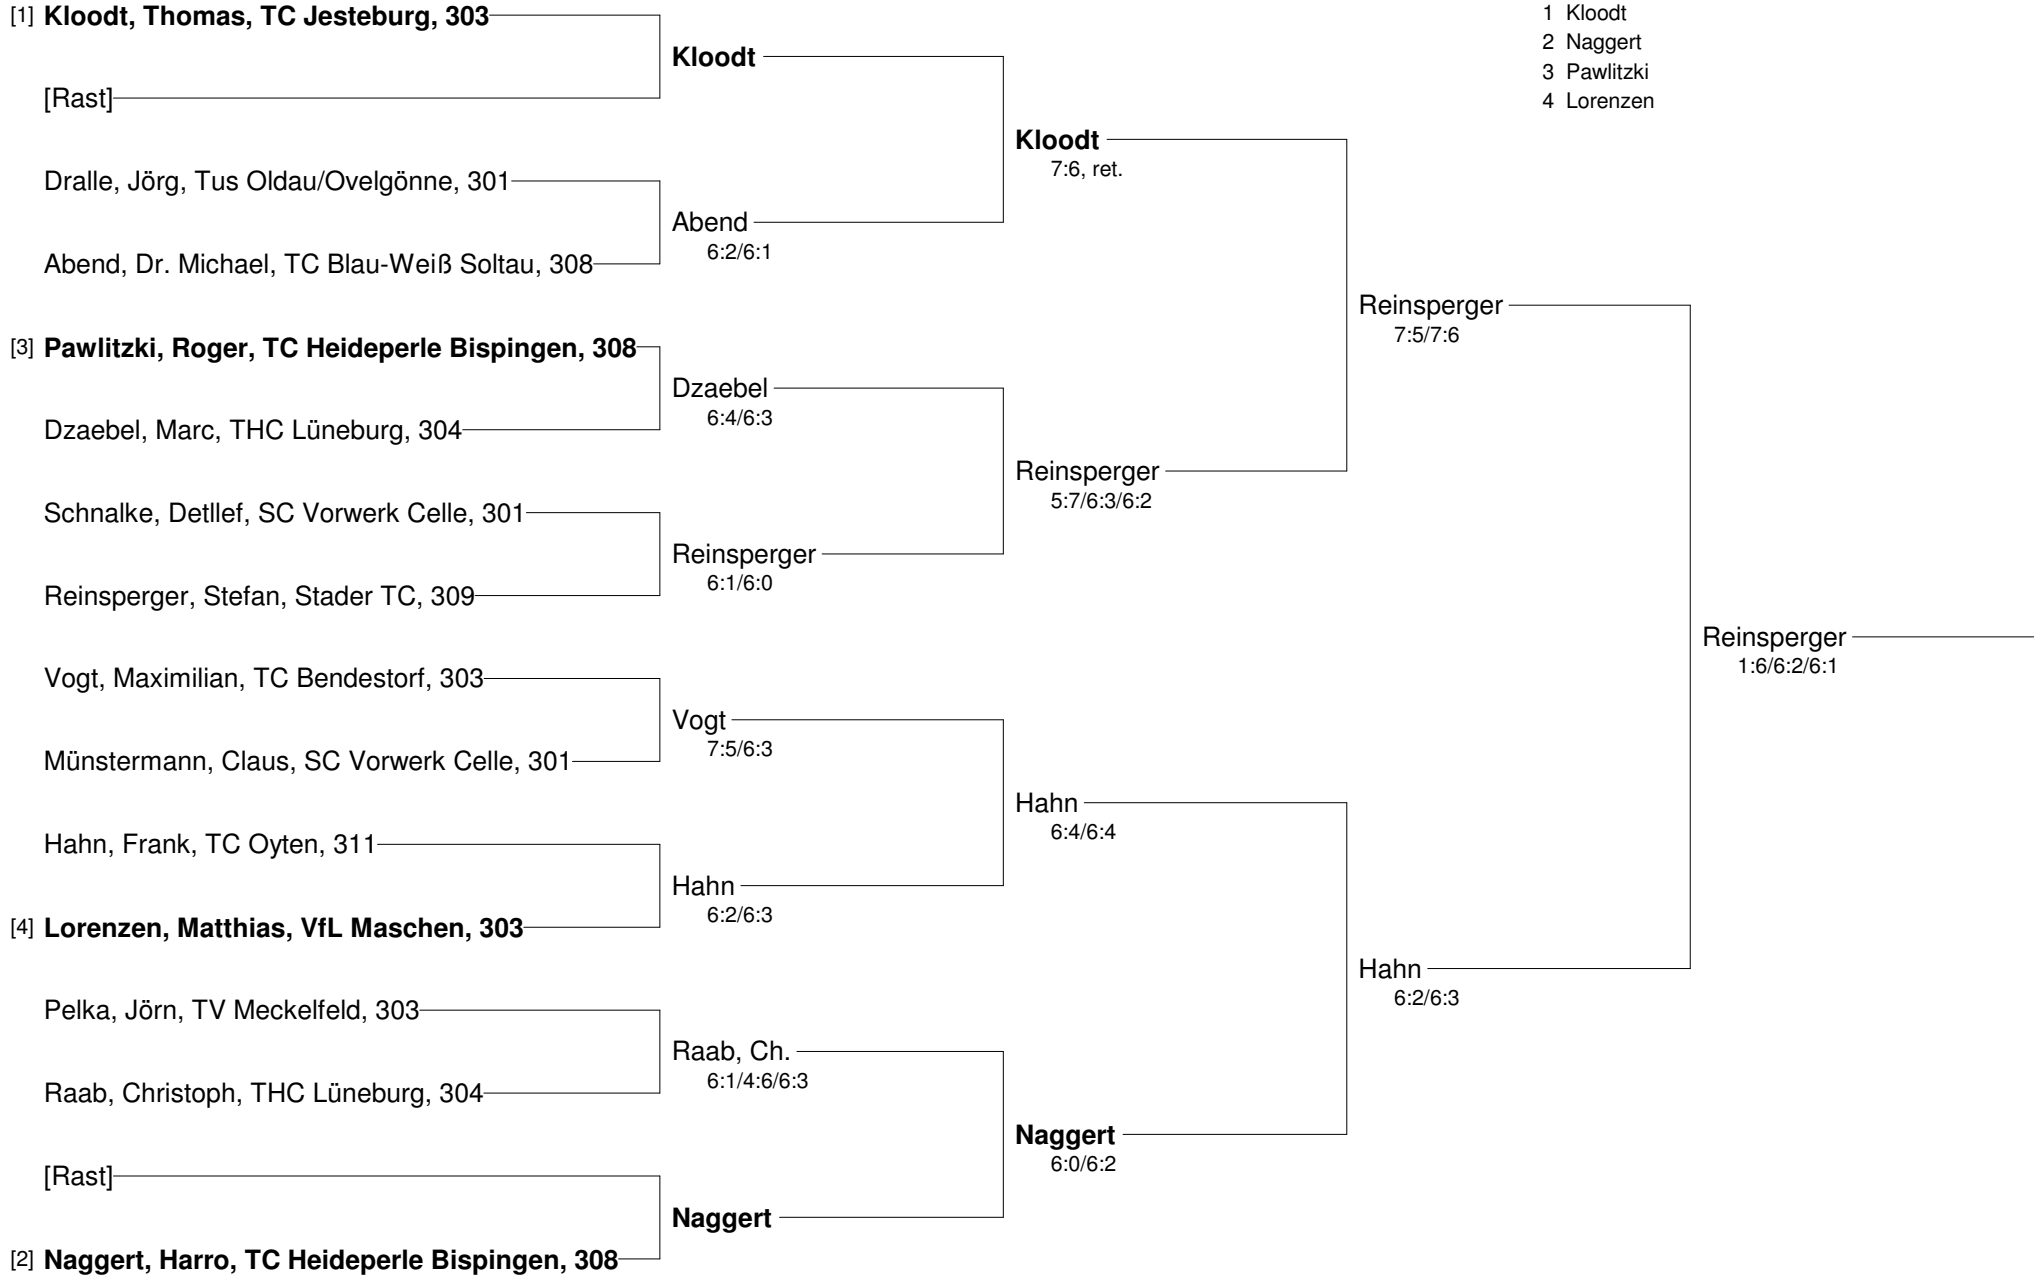

NTV Bezirksmeisterschaften Winter 2010 Erwachsene Einzel
Bezirk Lüneburg/Stade 13./14.02.2010 im Kreis Celle
Herren 40

1. Setzung
   1 Kloodt
   2 Naggert
   3 Pawlitzki
   4 Lorenzen