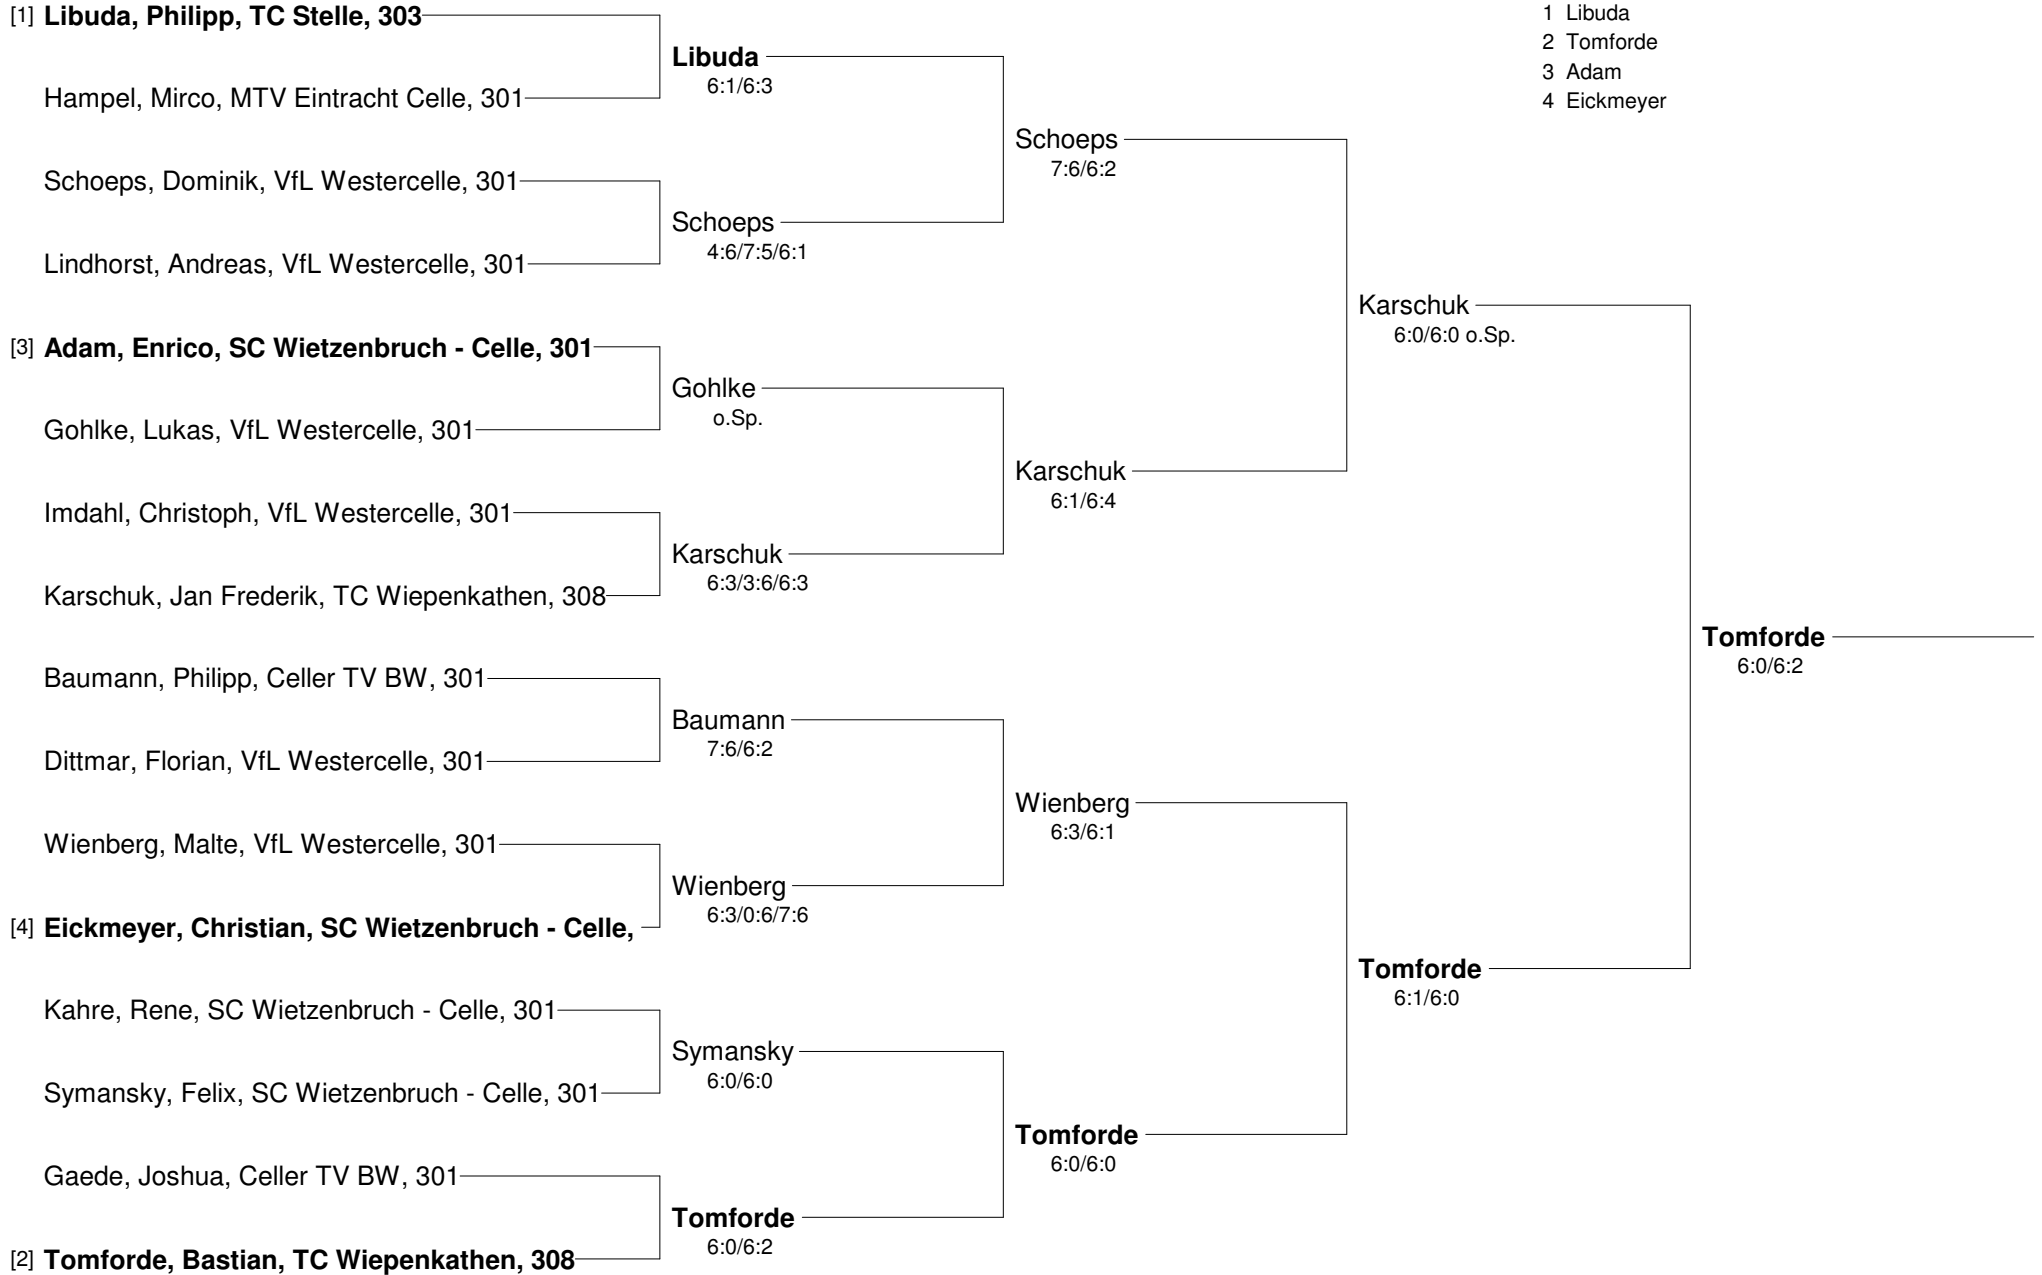

NTV Bezirksmeisterschaften Winter 2010 Erwachsene Einzel
Bezirk Lüneburg/Stade 13./14.02.2010 im Kreis Celle
Herren A

1. Setzung
   1 Libuda
   2 Tomforde
   3 Adam
   4 Eickmeyer