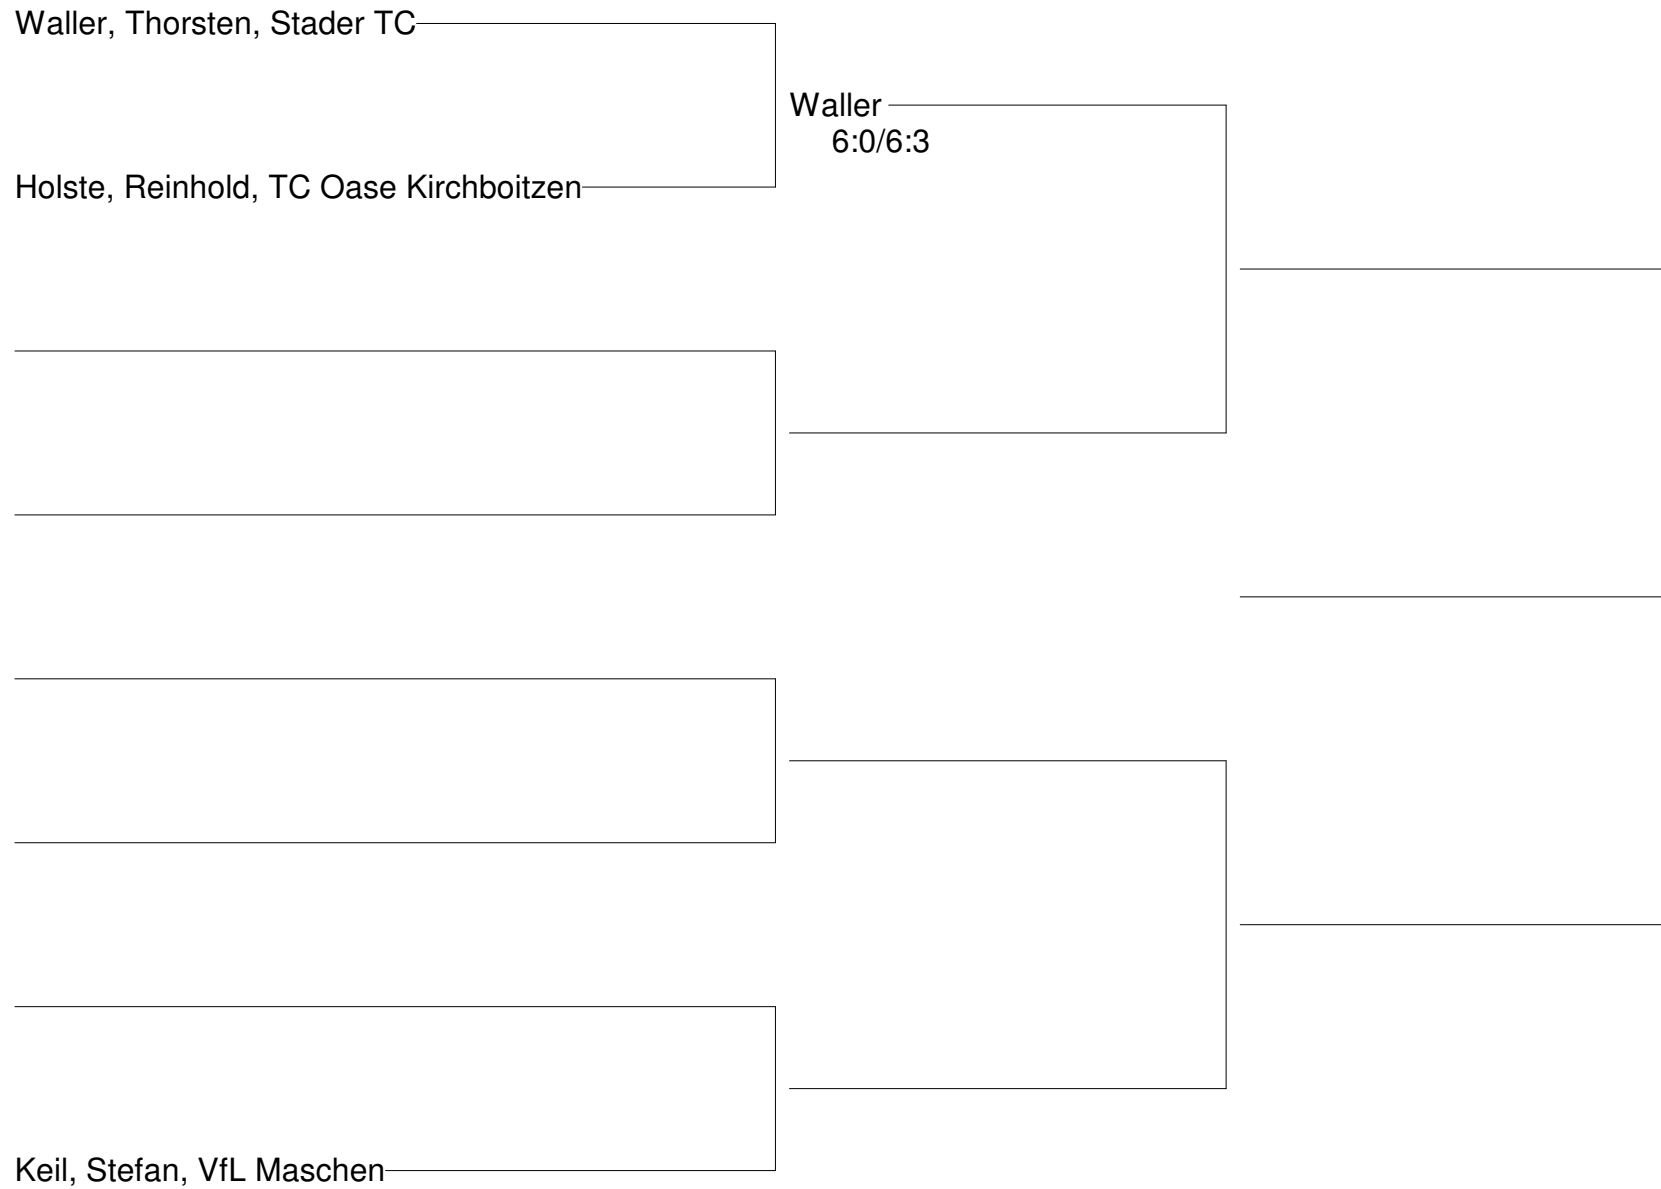

**1. Offene Bezirksmeisterschaften Erwachsene Einzel
Bezirk Lüneburg/Stade und Verband Nordwest im Kreis Rotenburg
Herren 40A Nebenrunde**