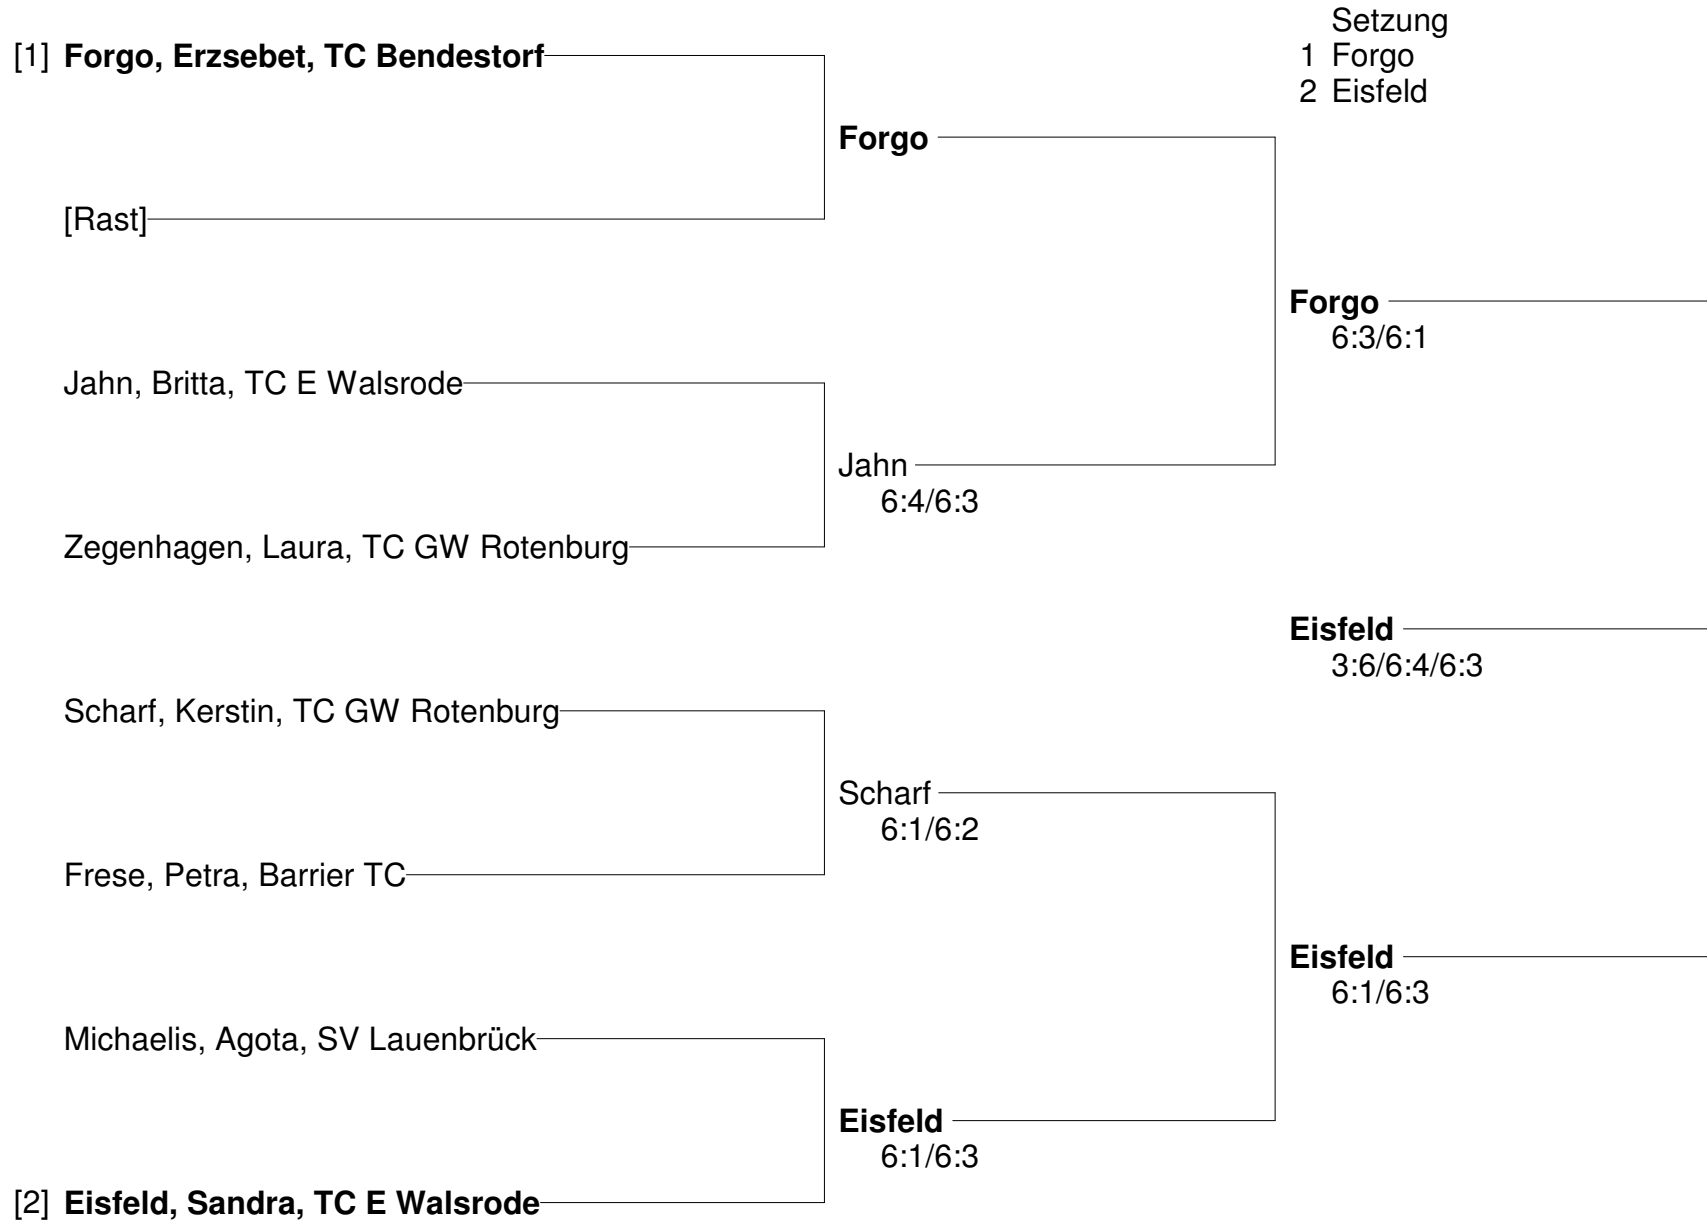

1. Offene Bezirksmeisterschaften Erwachsene Einzel
Bezirk Lüneburg/Stade und Verband Nordwest im Kreis Rotenburg
Damen 40