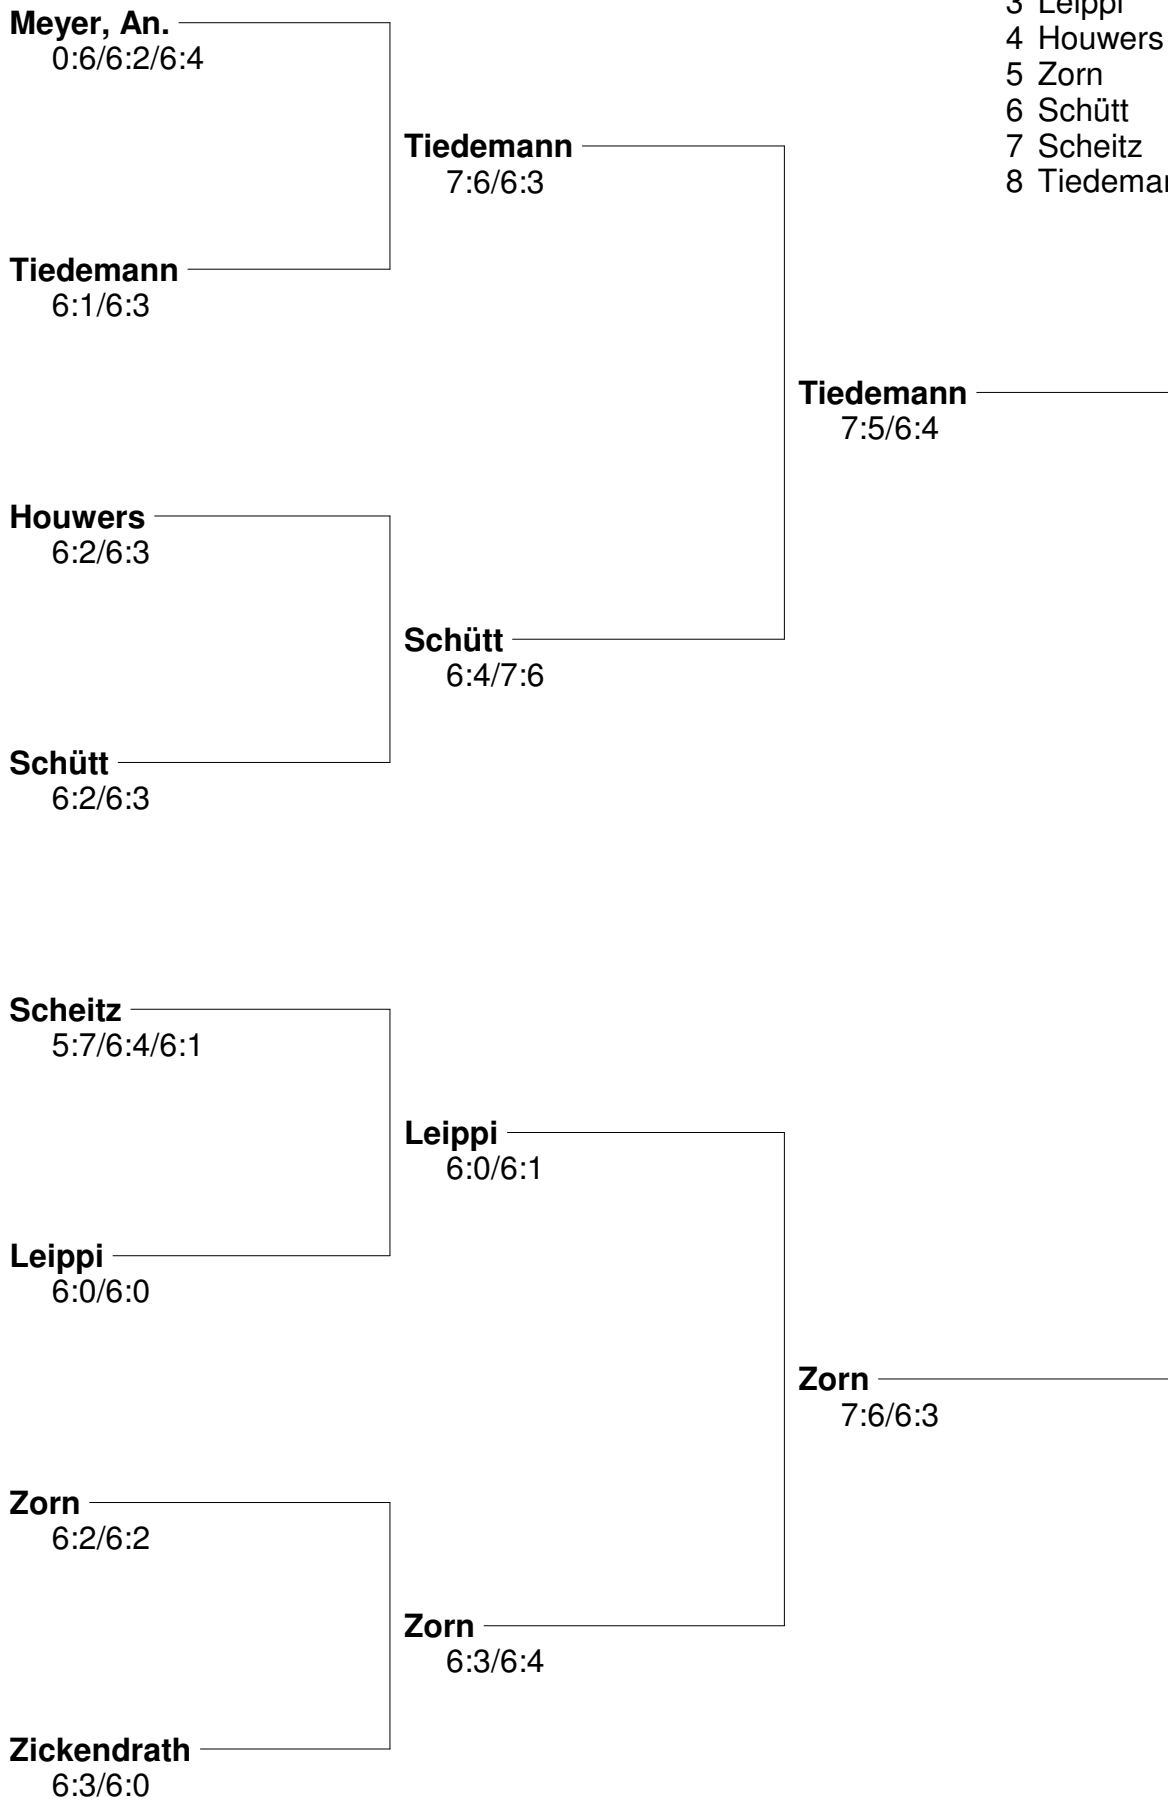

- Setzung
 1 Meyer, An.
 2 Zickendrath
 3 Leippi
 4 Houwers
 5 Zorn
 6 Schütt
 7 Scheitz
 8 Tiedemann

Zorn _____
(6:3/4:6/3:3)

**1. Offene Bezirksmeisterschaften Erwachsene Einzel
Bezirk Lüneburg/Stade und Verband Nordwest im Kreis Rotenburg
Herren 40 A**