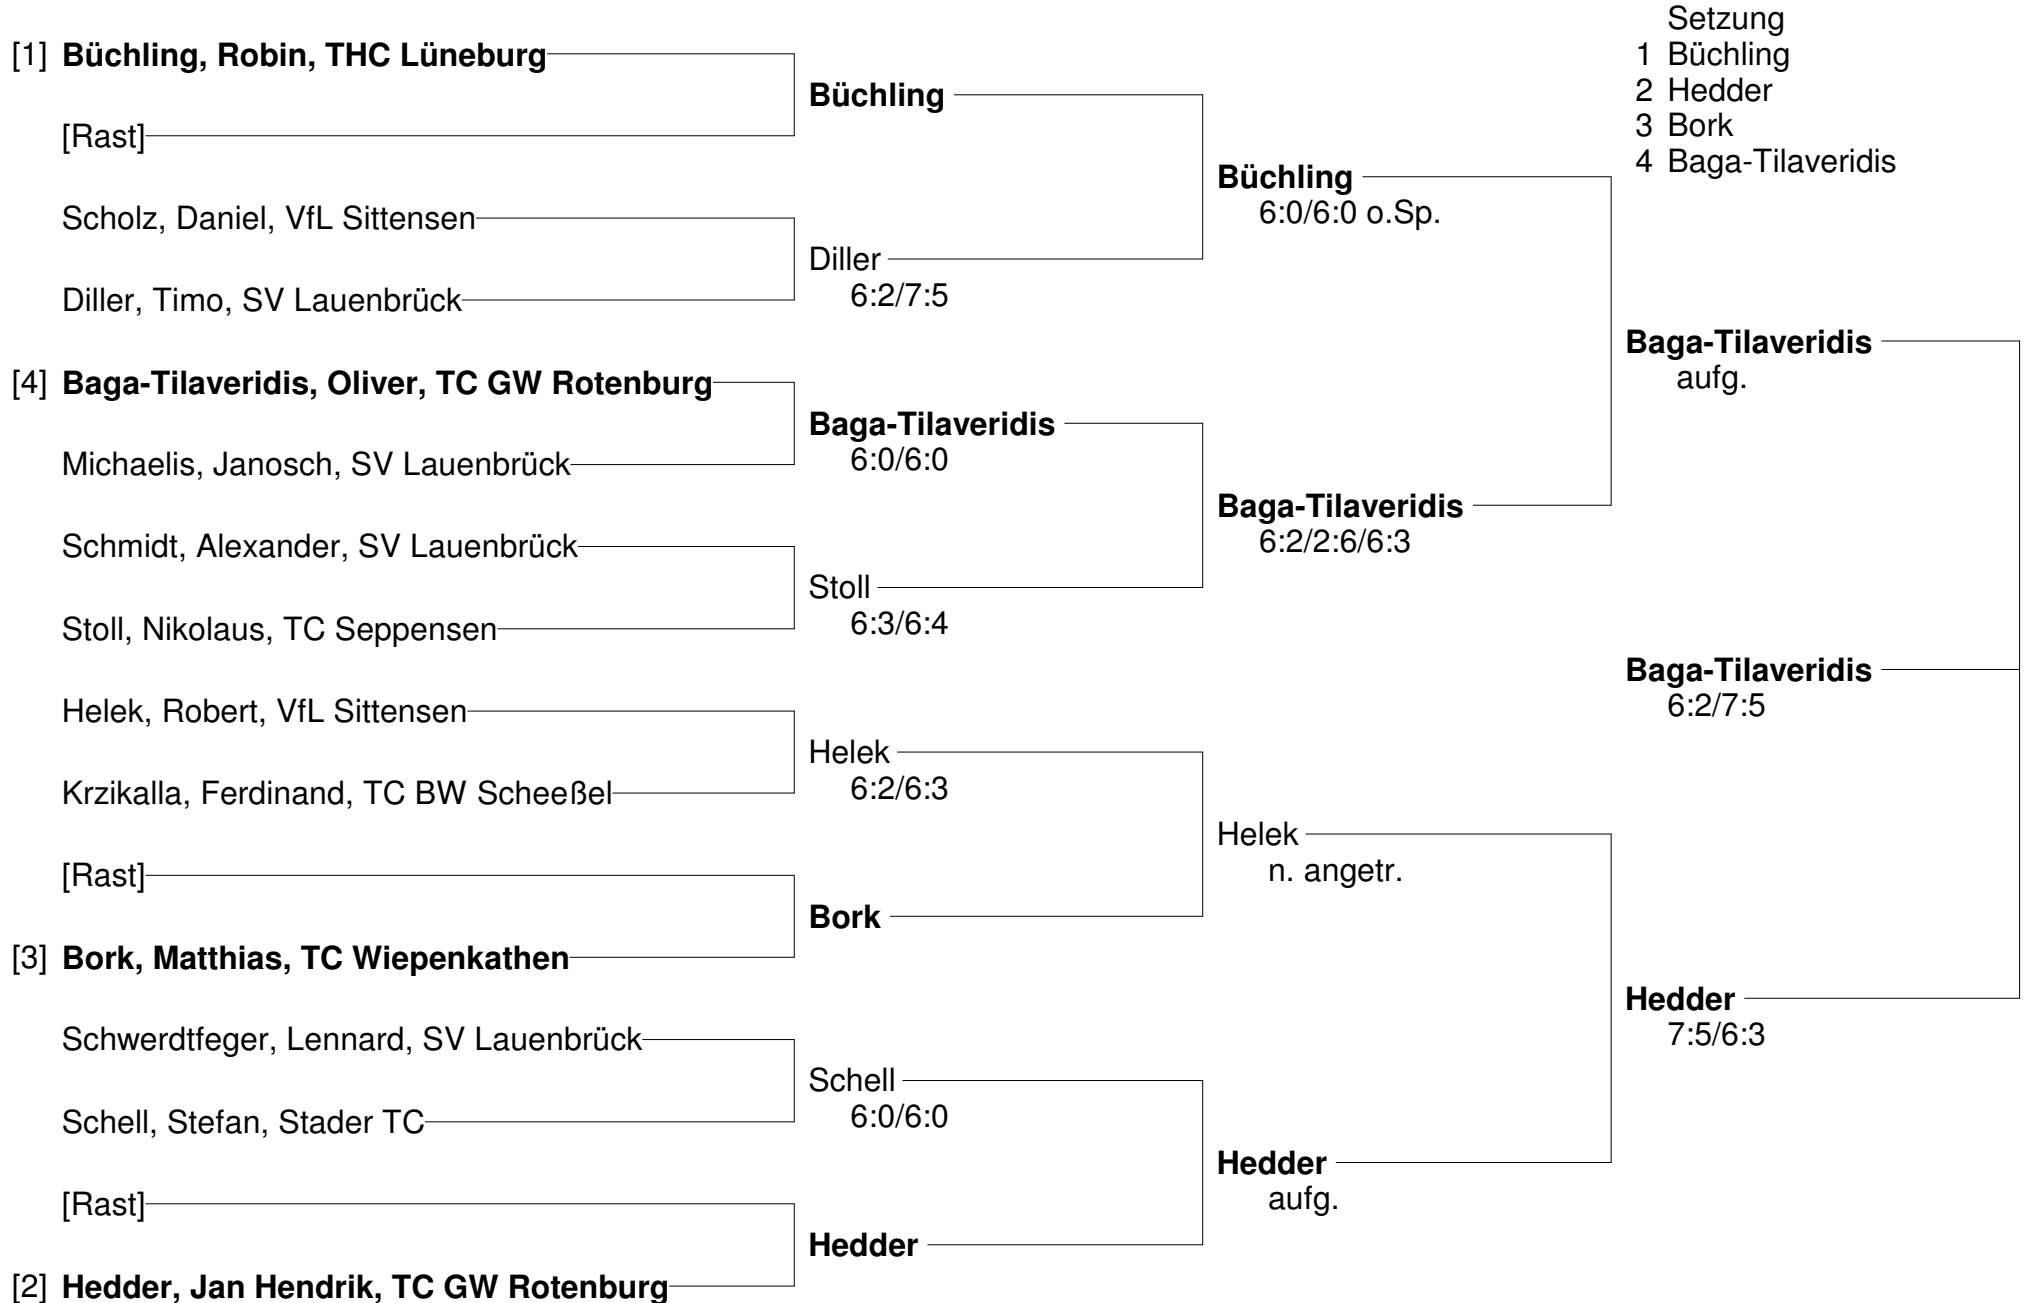

1. Offene Bezirksmeisterschaften Erwachsene Einzel
Bezirk Lüneburg/Stade und Verband Nordwest im Kreis Rotenburg
Herren B2