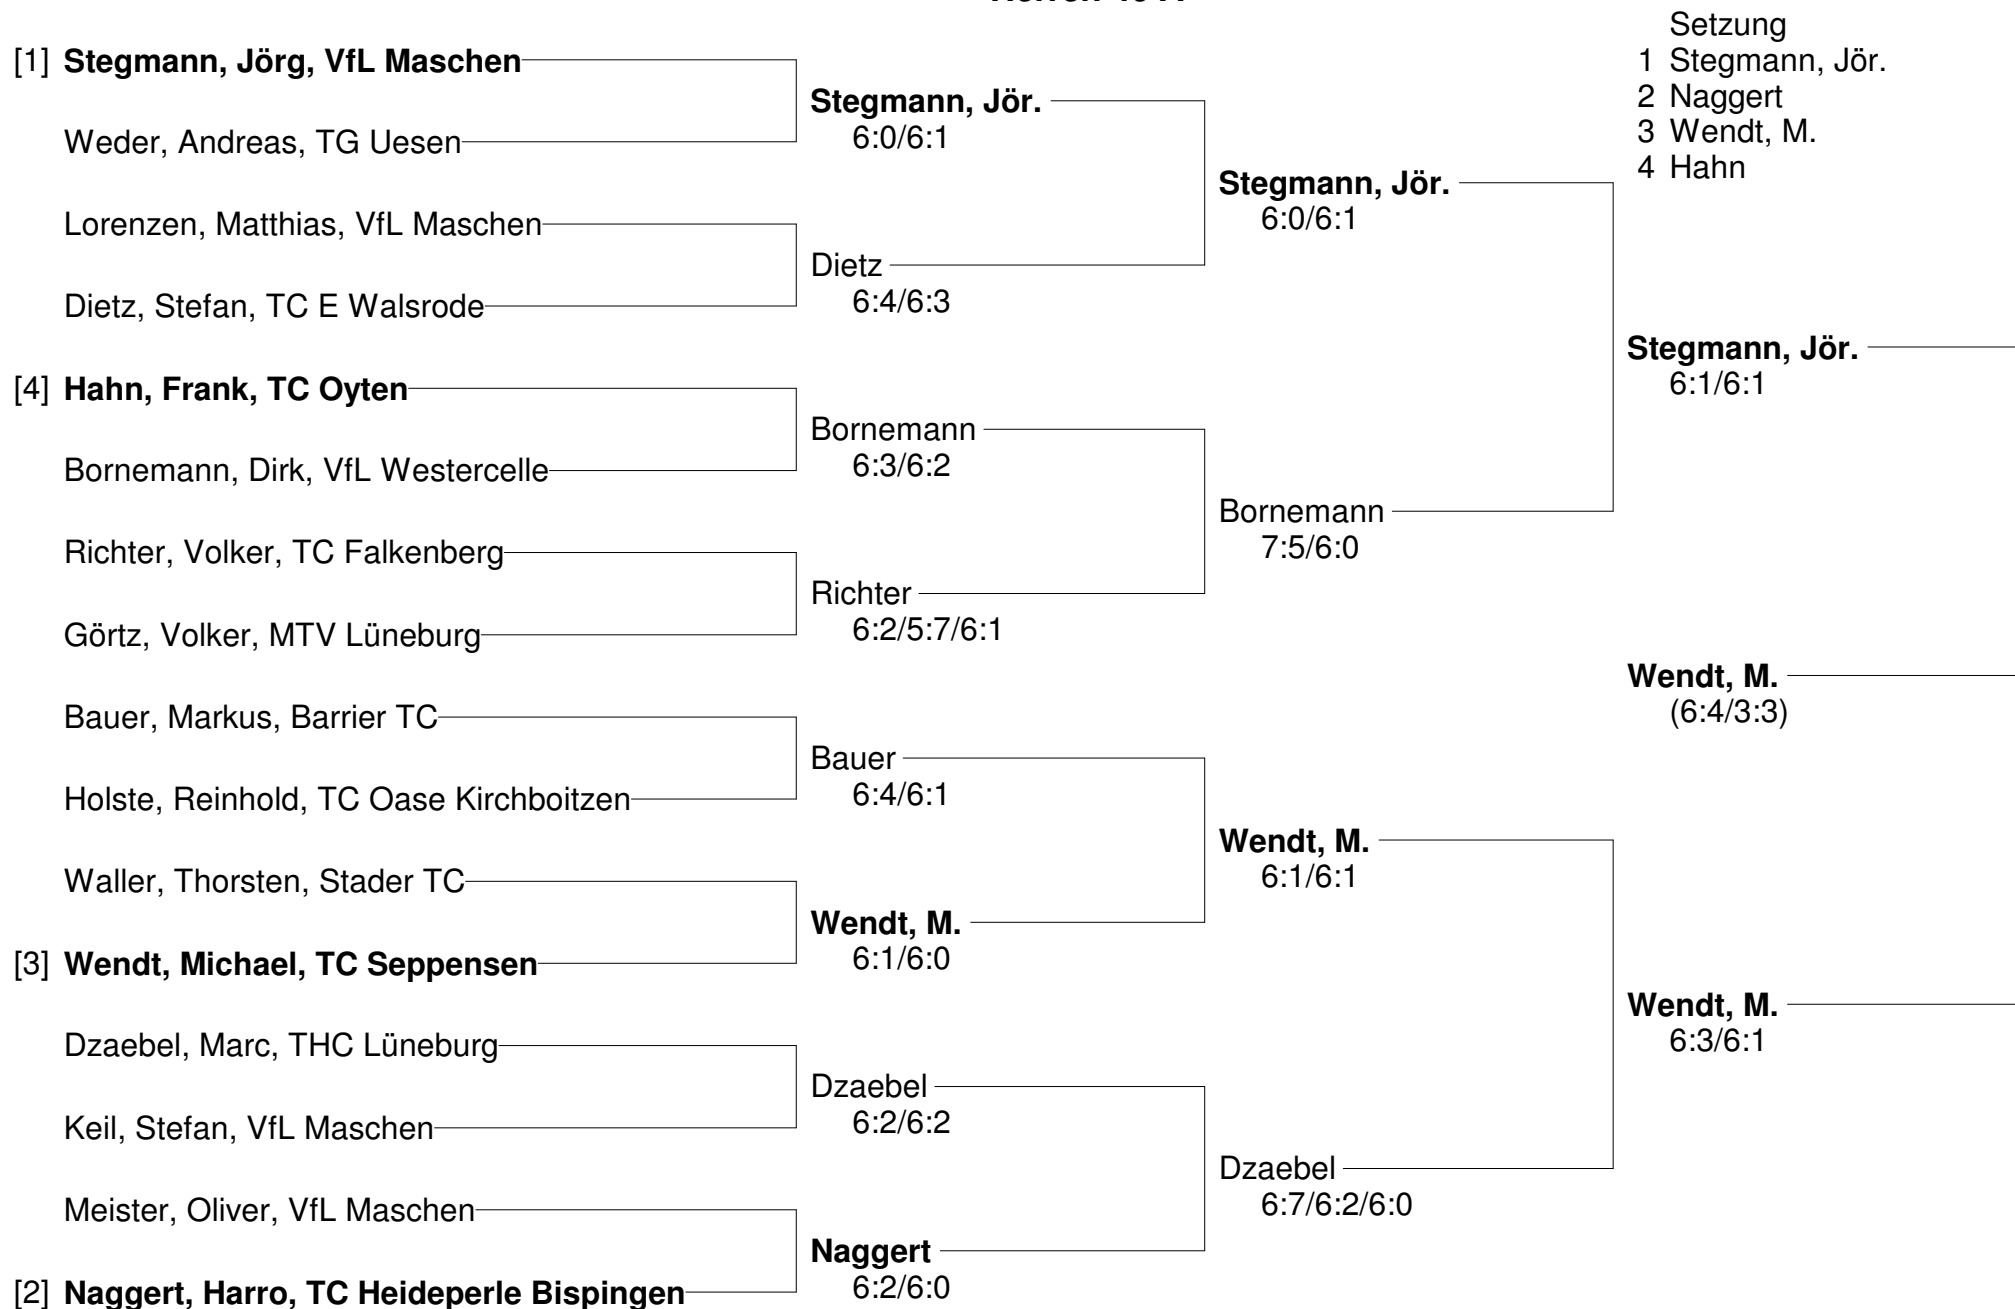

- Setzung
 1 Meyer, An.
 2 Zickendrath
 3 Leippi
 4 Houwers
 5 Zorn
 6 Schütt
 7 Scheitz
 8 Tiedemann

Zorn _____
(6:3/4:6/3:3)

**1. Offene Bezirksmeisterschaften Erwachsene Einzel
Bezirk Lüneburg/Stade und Verband Nordwest im Kreis Rotenburg
Herren 40 A**