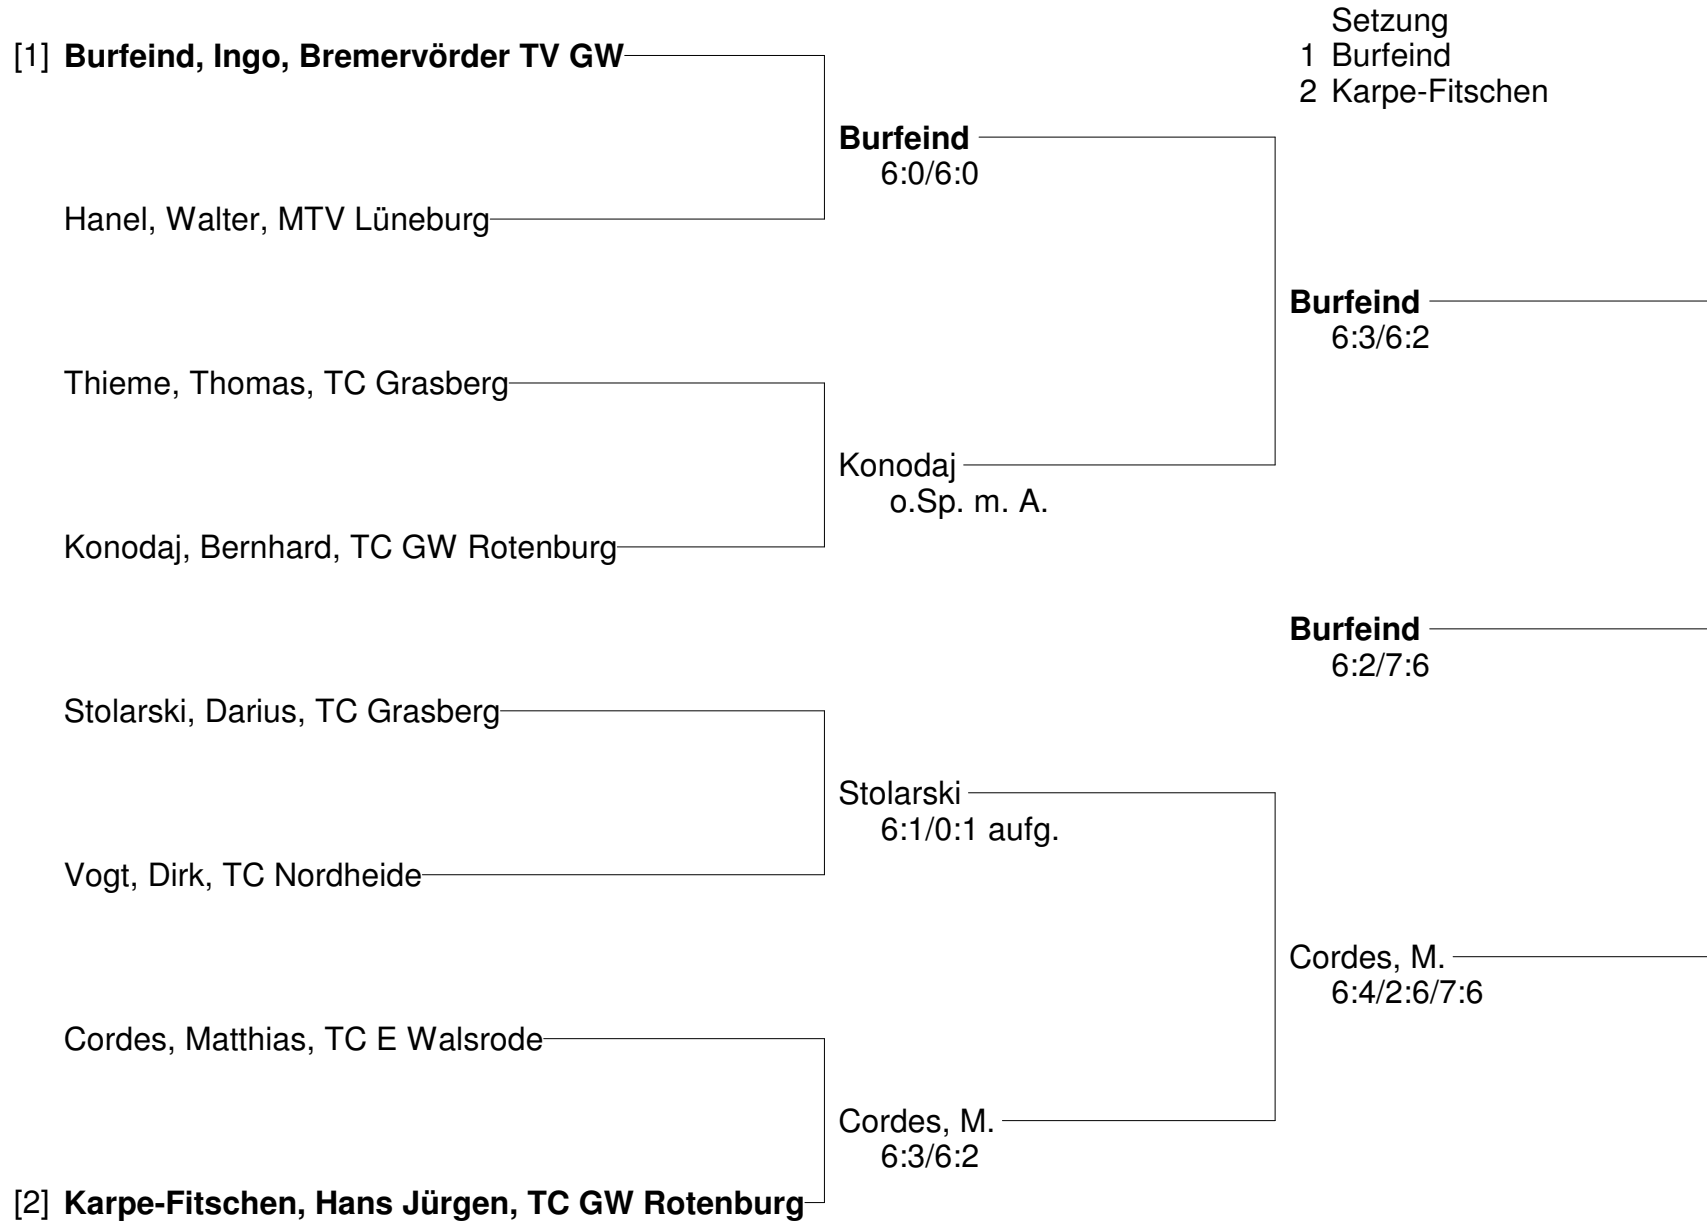

1. Offene Bezirksmeisterschaften Erwachsene Einzel
Bezirk Lüneburg/Stade und Verband Nordwest im Kreis Rotenburg
Herren 40 B