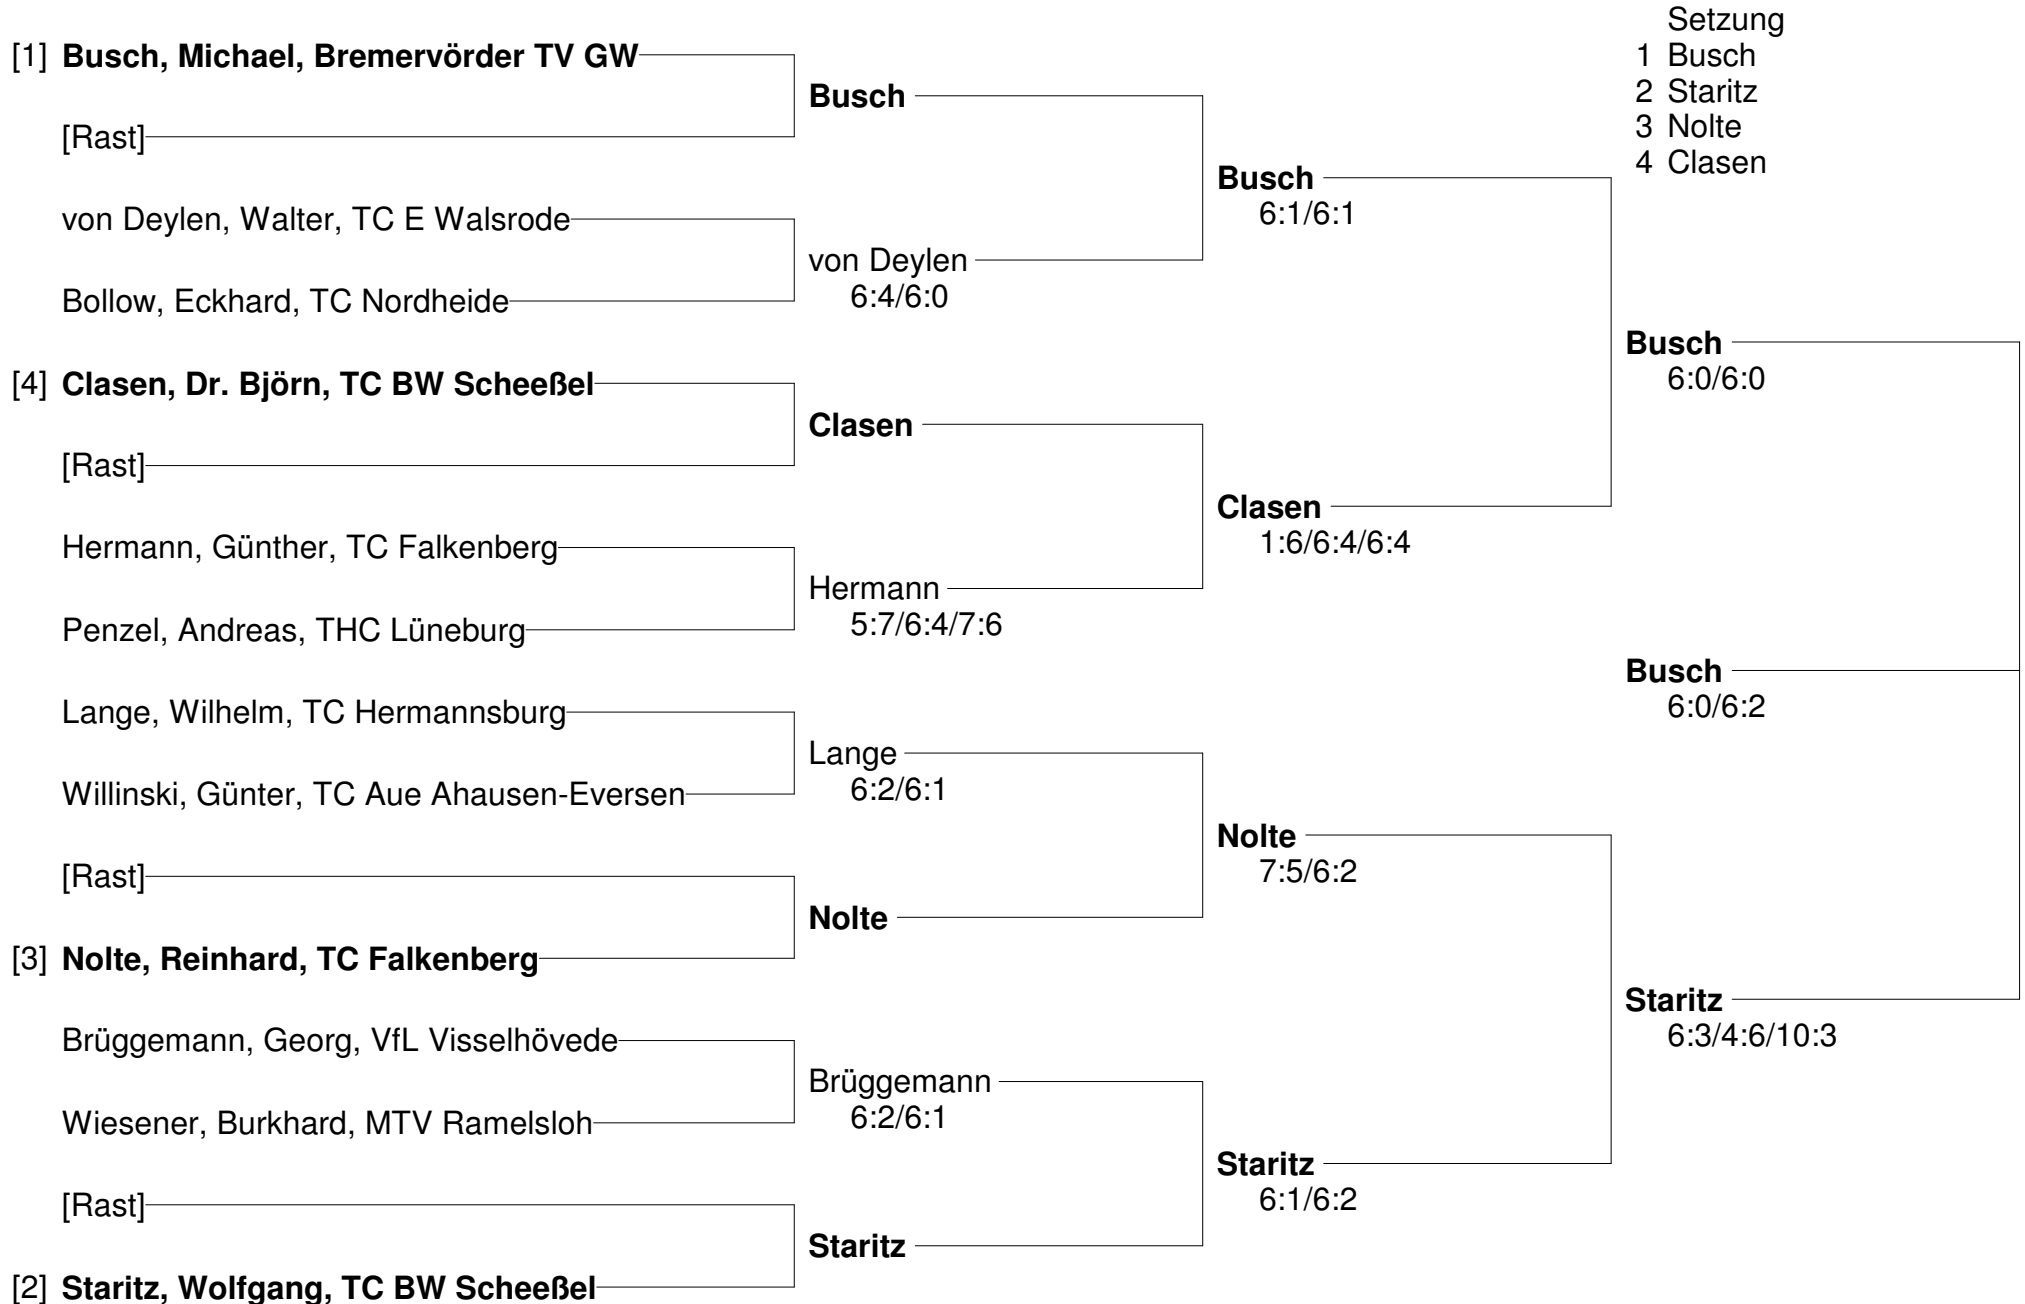

**1. Offene Bezirksmeisterschaften Erwachsene Einzel
Bezirk Lüneburg/Stade und Verband Nordwest im Kreis Rotenburg
Herren 55**