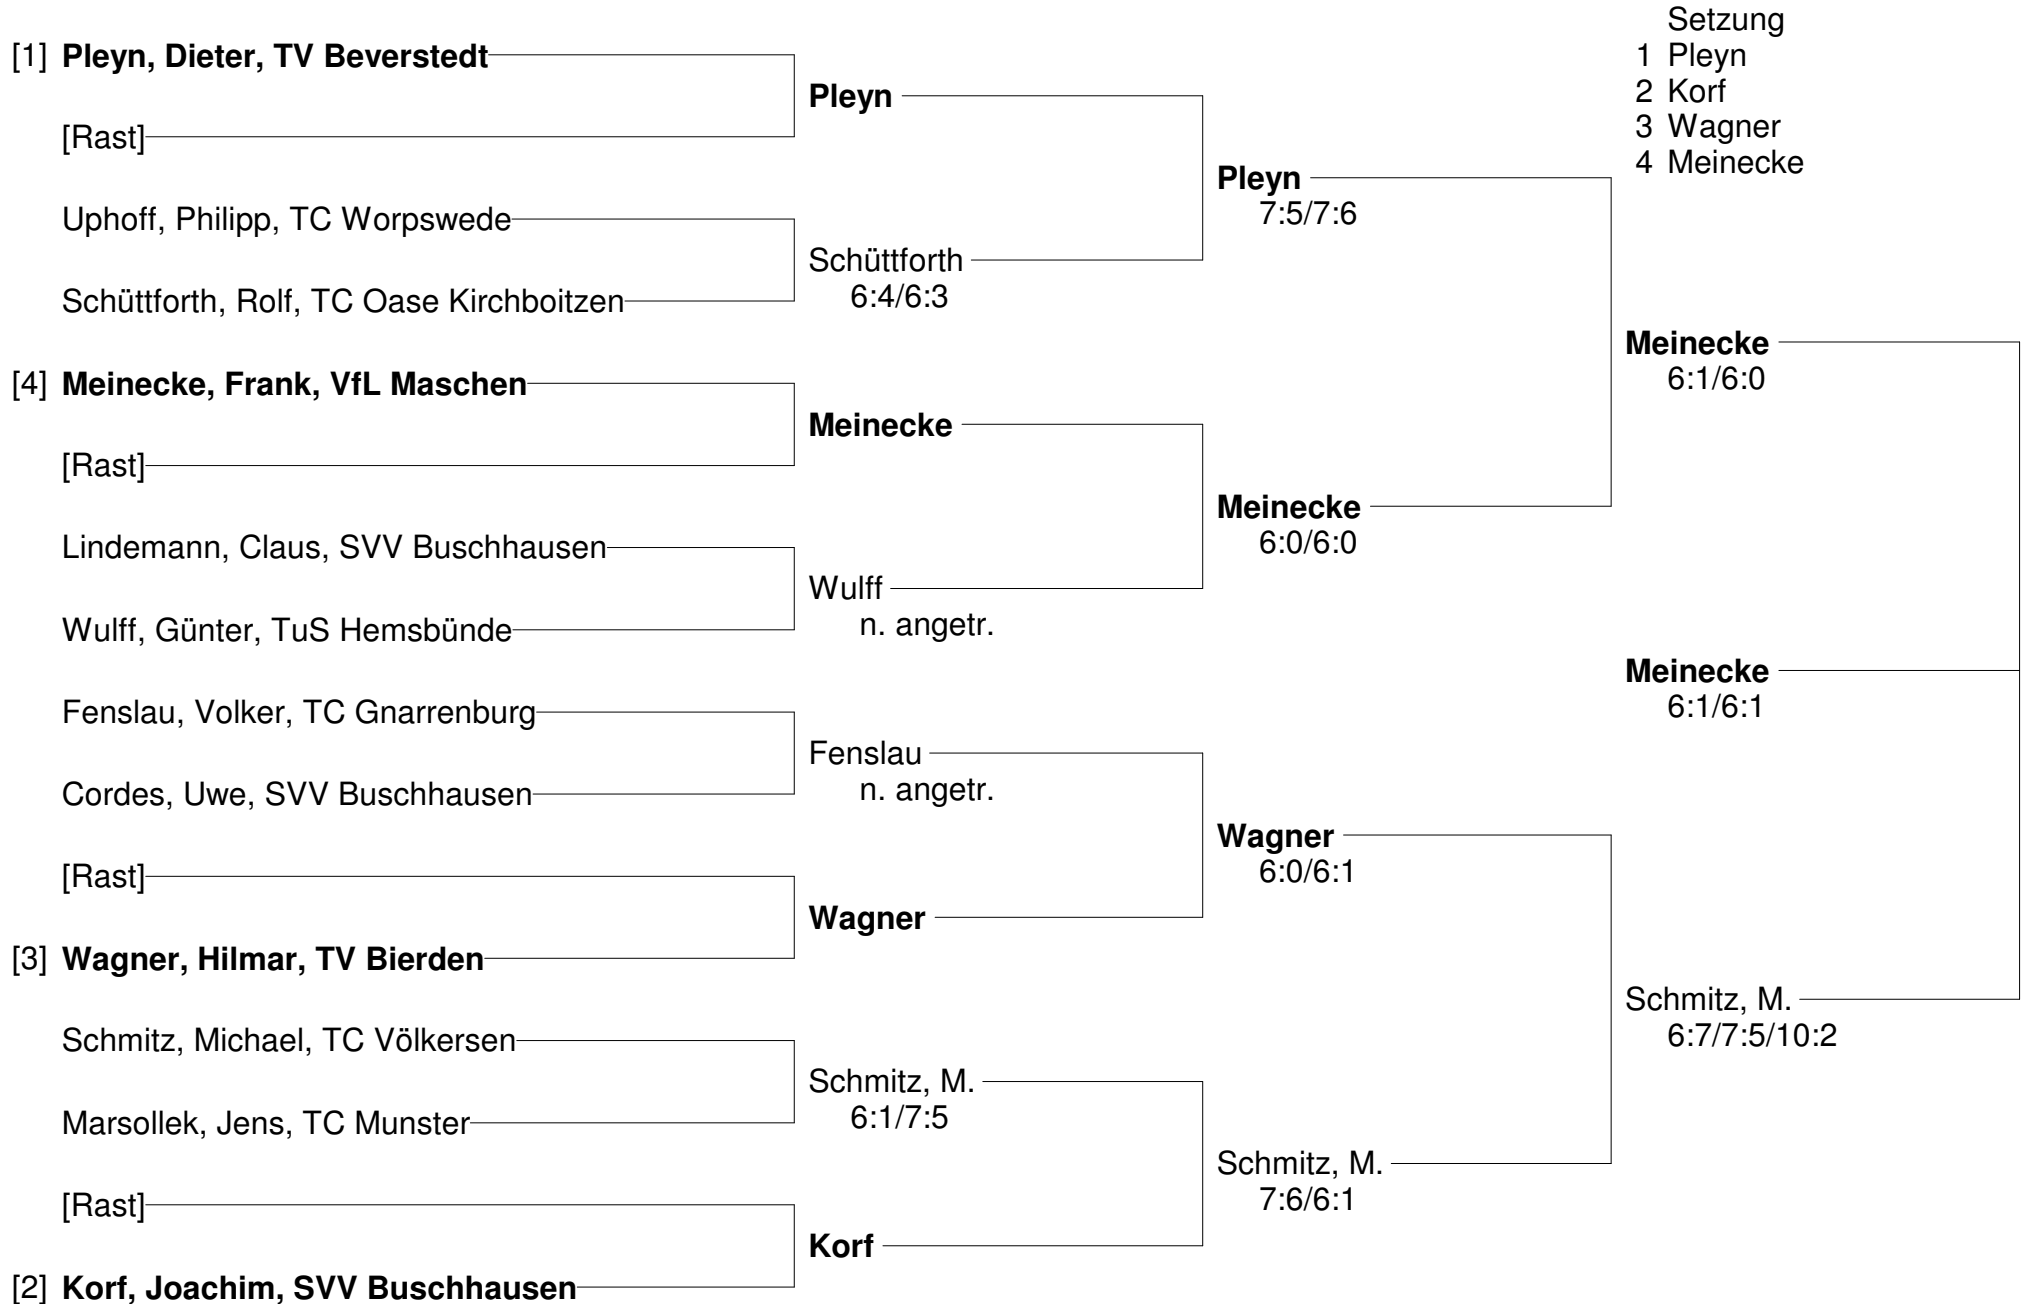

1. Offene Bezirksmeisterschaften Erwachsene Einzel
Bezirk Lüneburg/Stade und Verband Nordwest im Kreis Rotenburg
Herren 50