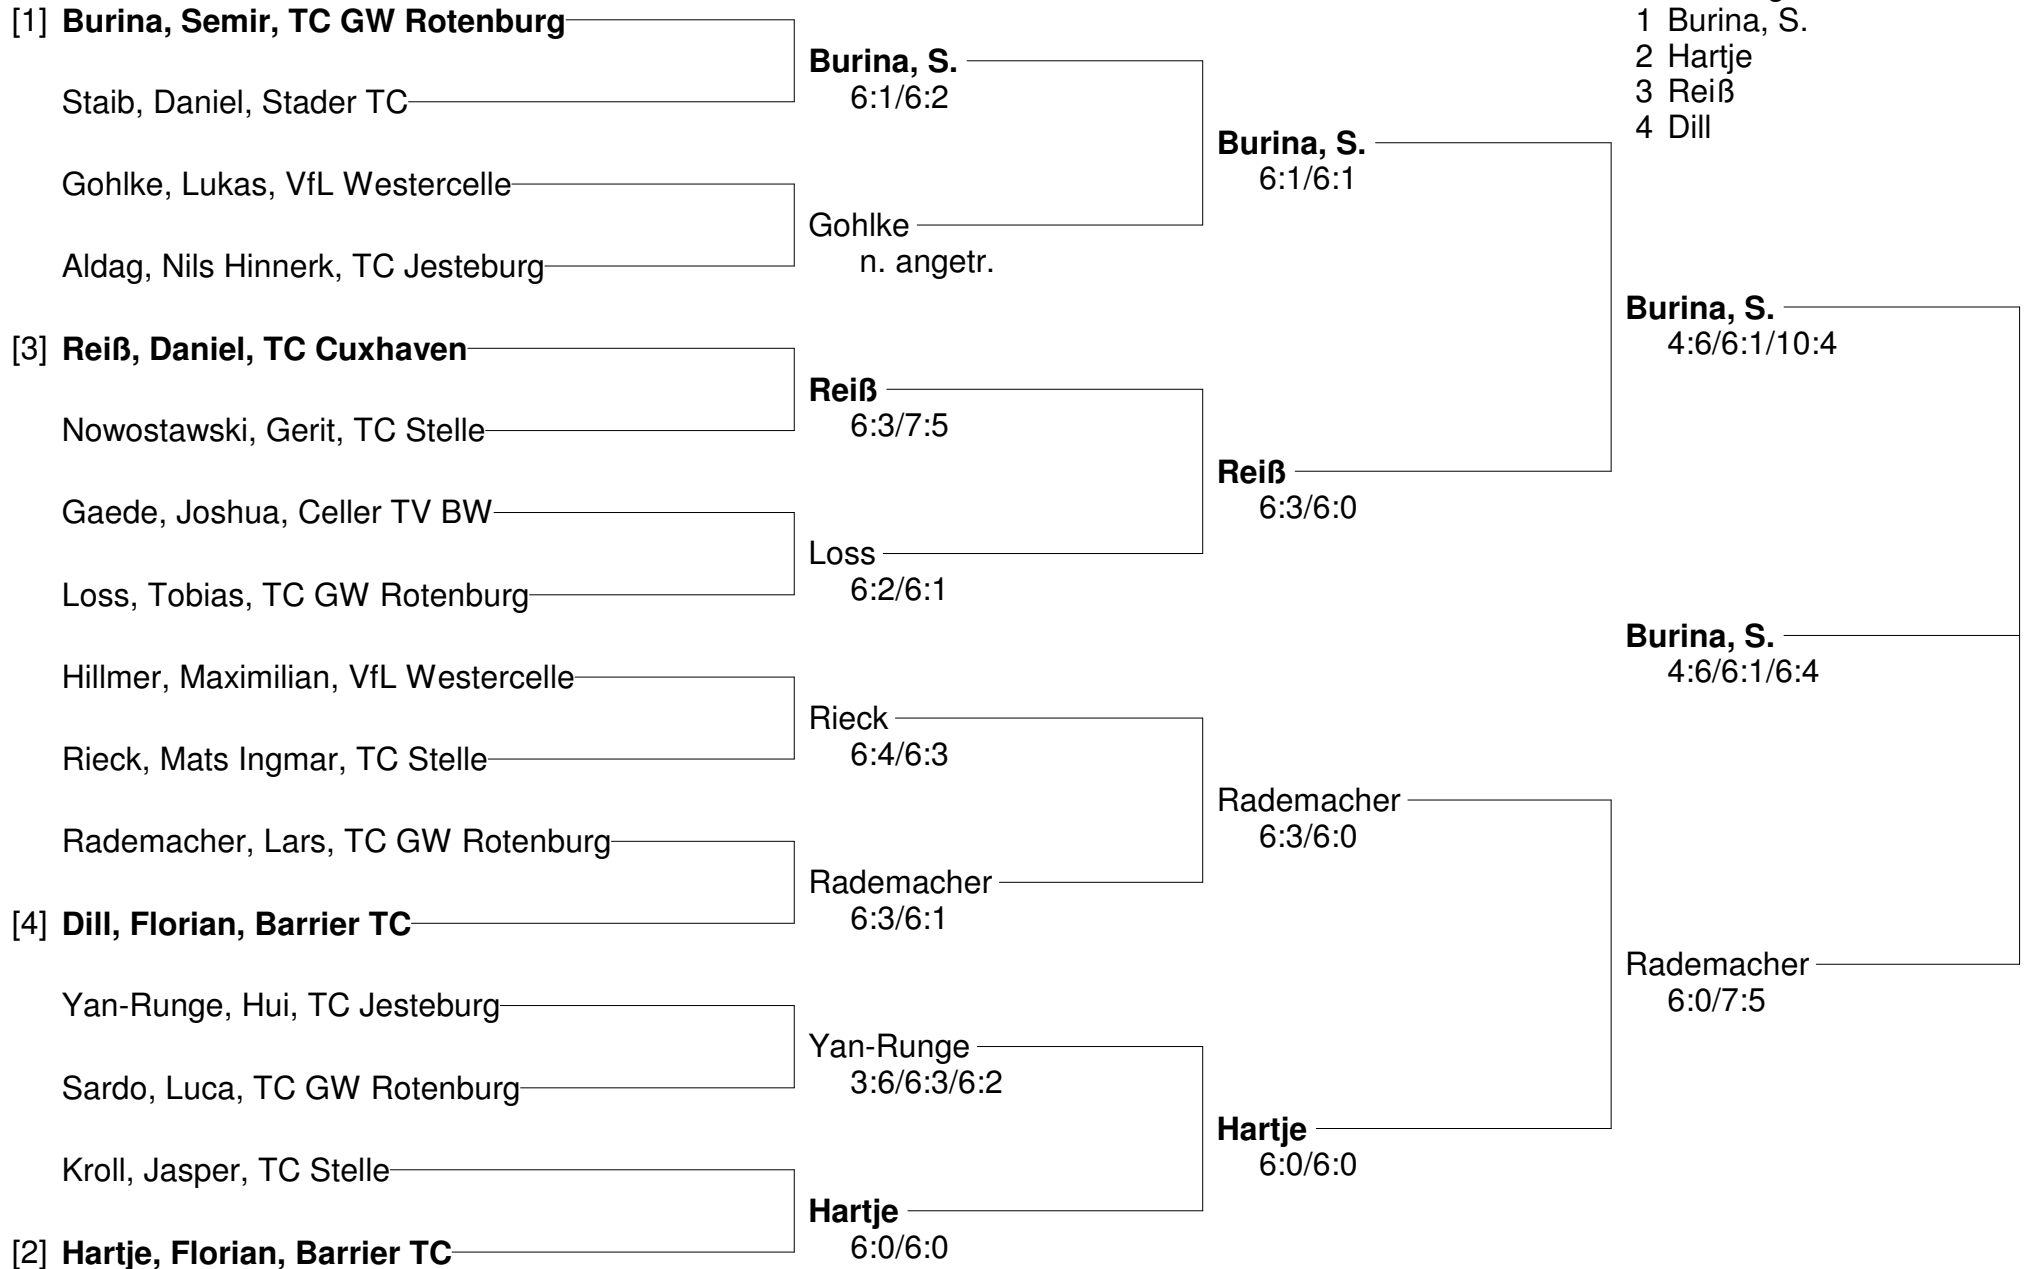

**1. Offene Bezirksmeisterschaften Erwachsene Einzel
Bezirk Lüneburg/Stade und Verband Nordwest im Kreis Rotenburg
Herren A**