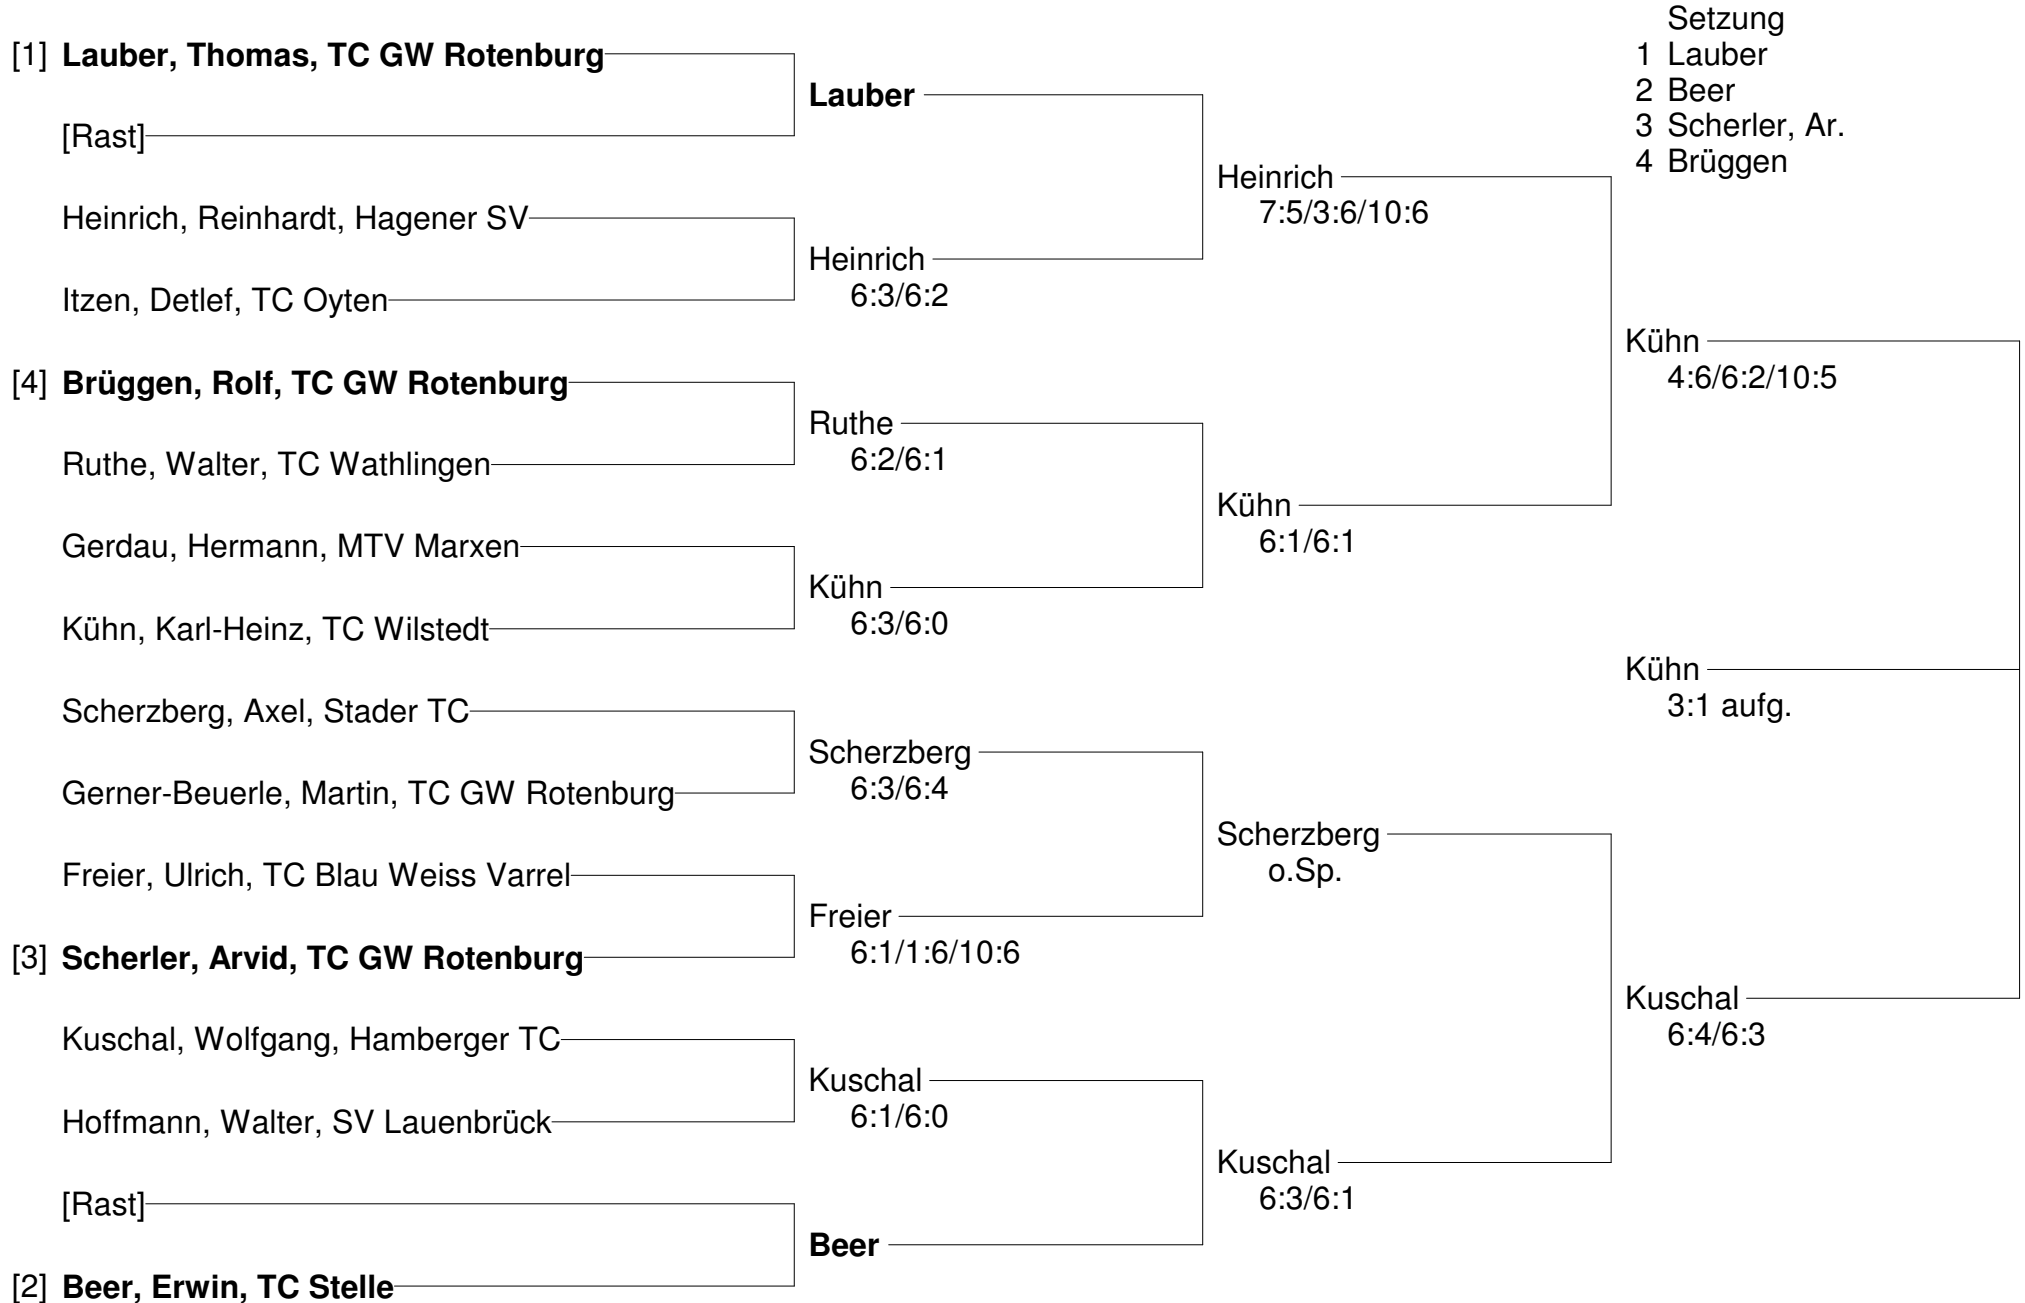

1. Offene Bezirksmeisterschaften Erwachsene Einzel
Bezirk Lüneburg/Stade und Verband Nordwest im Kreis Rotenburg
Herren 60