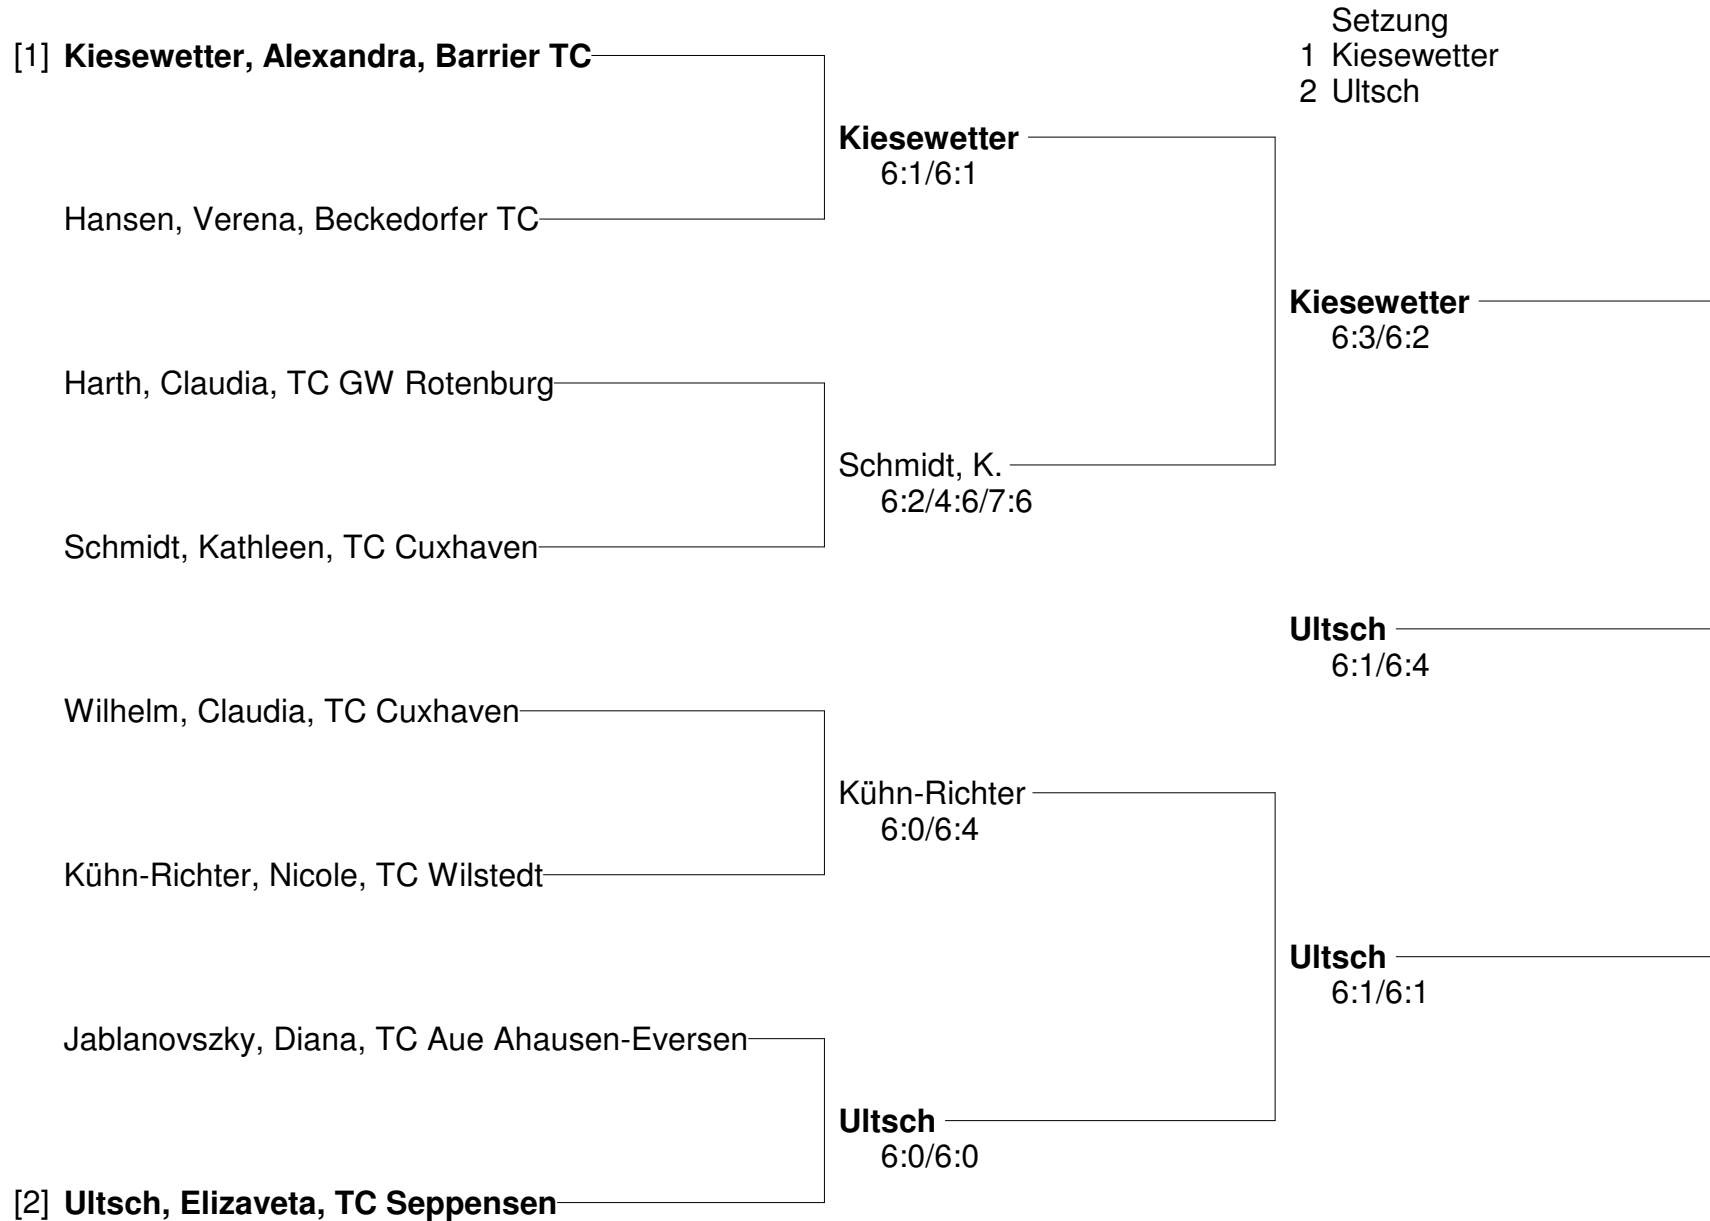

1. Offene Bezirksmeisterschaften Erwachsene Einzel
Bezirk Lüneburg/Stade und Verband Nordwest im Kreis Rotenburg
Damen

1. Offene Bezirksmeisterschaften Erwachsene Einzel
Bezirk Lüneburg/Stade und Verband Nordwest im Kreis Rotenburg
Damen 30