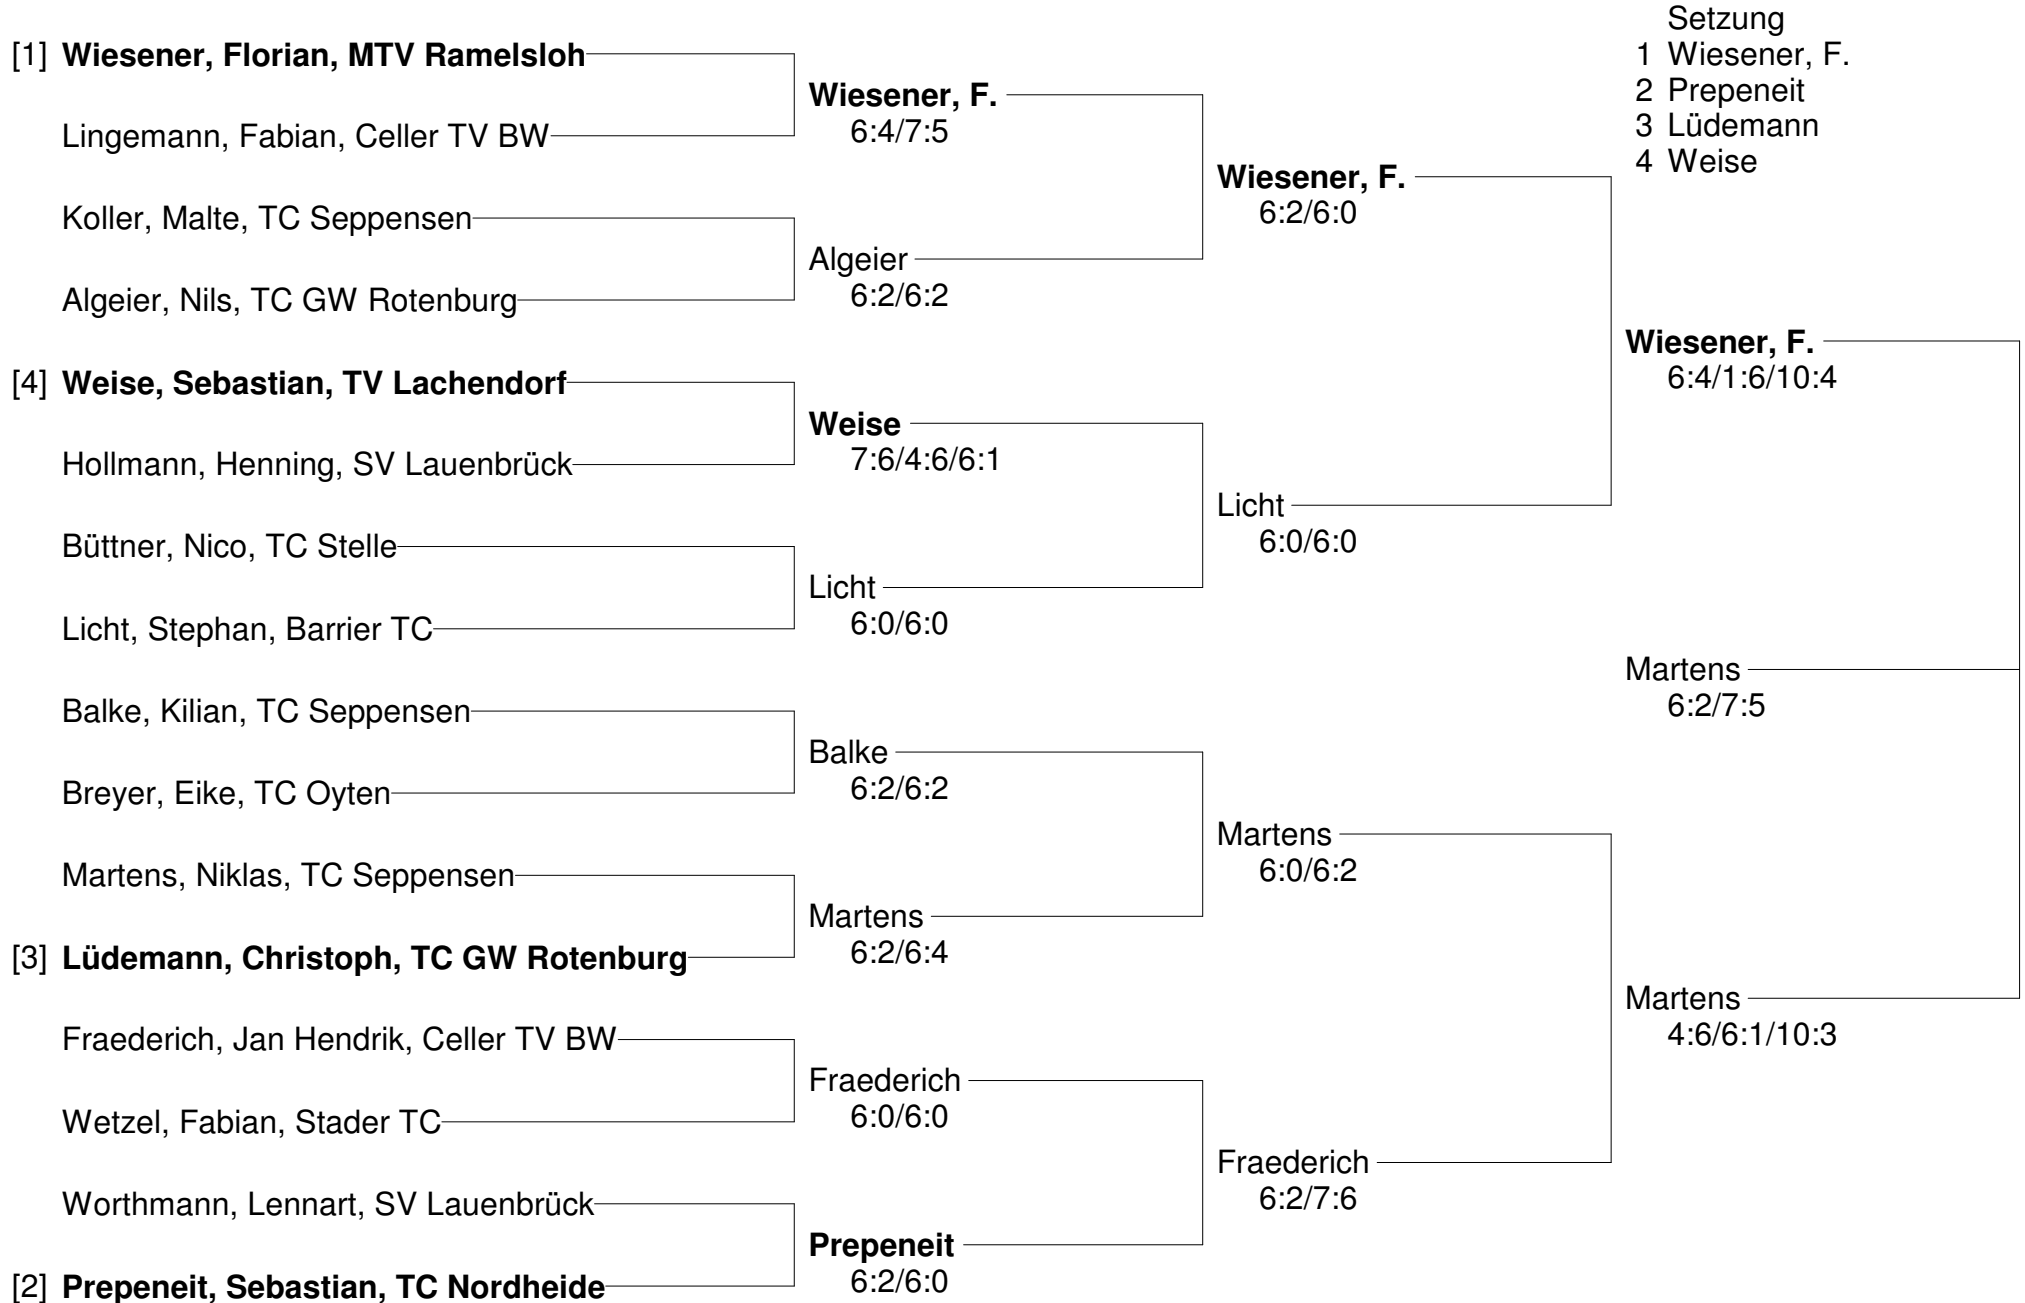

**1. Offene Bezirksmeisterschaften Erwachsene Einzel
Bezirk Lüneburg/Stade und Verband Nordwest im Kreis Rotenburg
Herren B1**