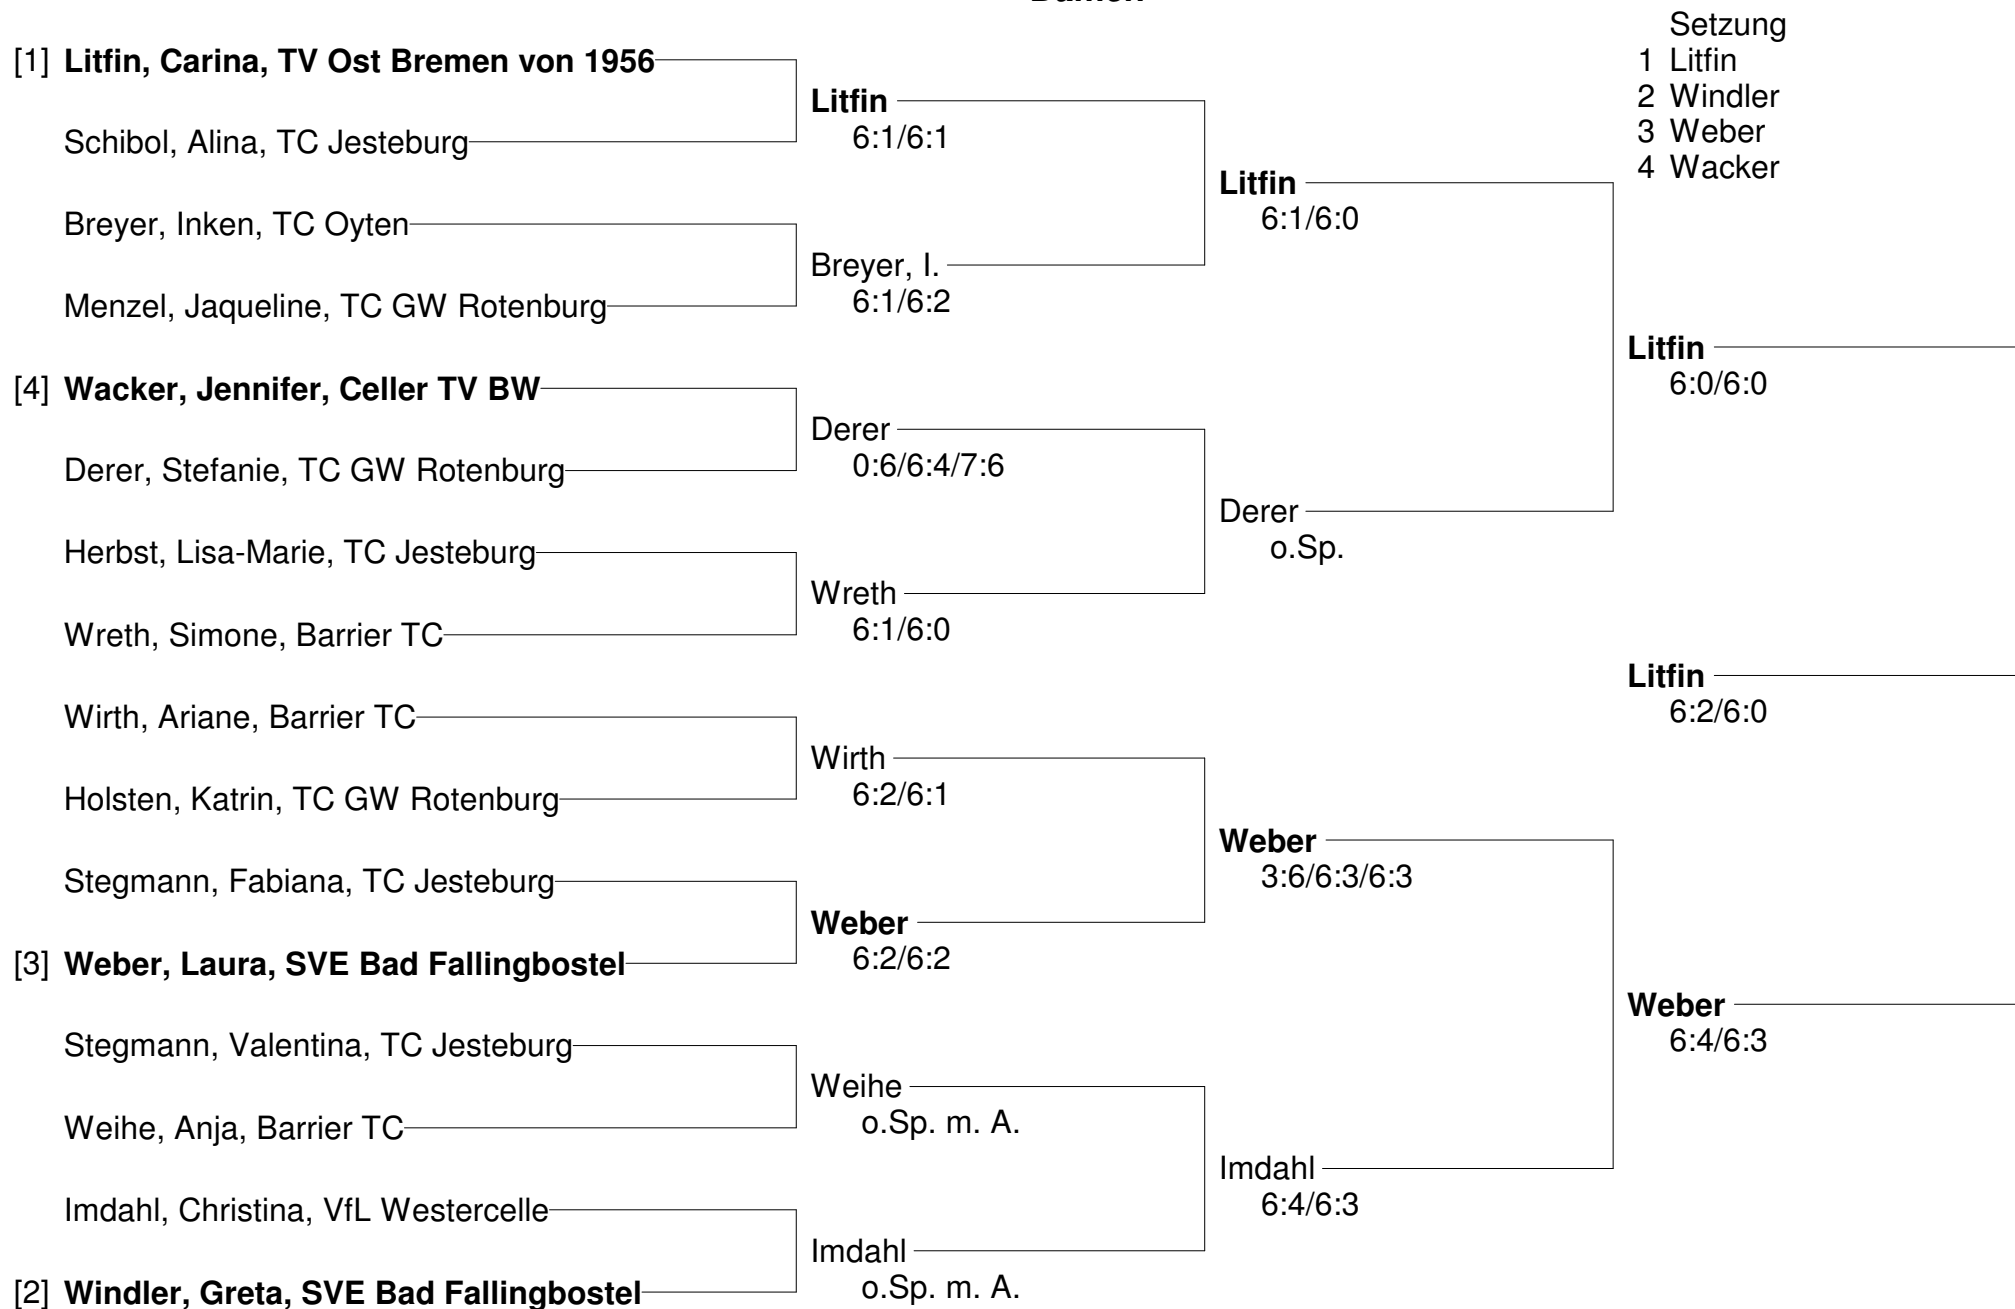

1. Offene Bezirksmeisterschaften Erwachsene Einzel
Bezirk Lüneburg/Stade und Verband Nordwest im Kreis Rotenburg
Damen

1. Offene Bezirksmeisterschaften Erwachsene Einzel
Bezirk Lüneburg/Stade und Verband Nordwest im Kreis Rotenburg
Damen 30