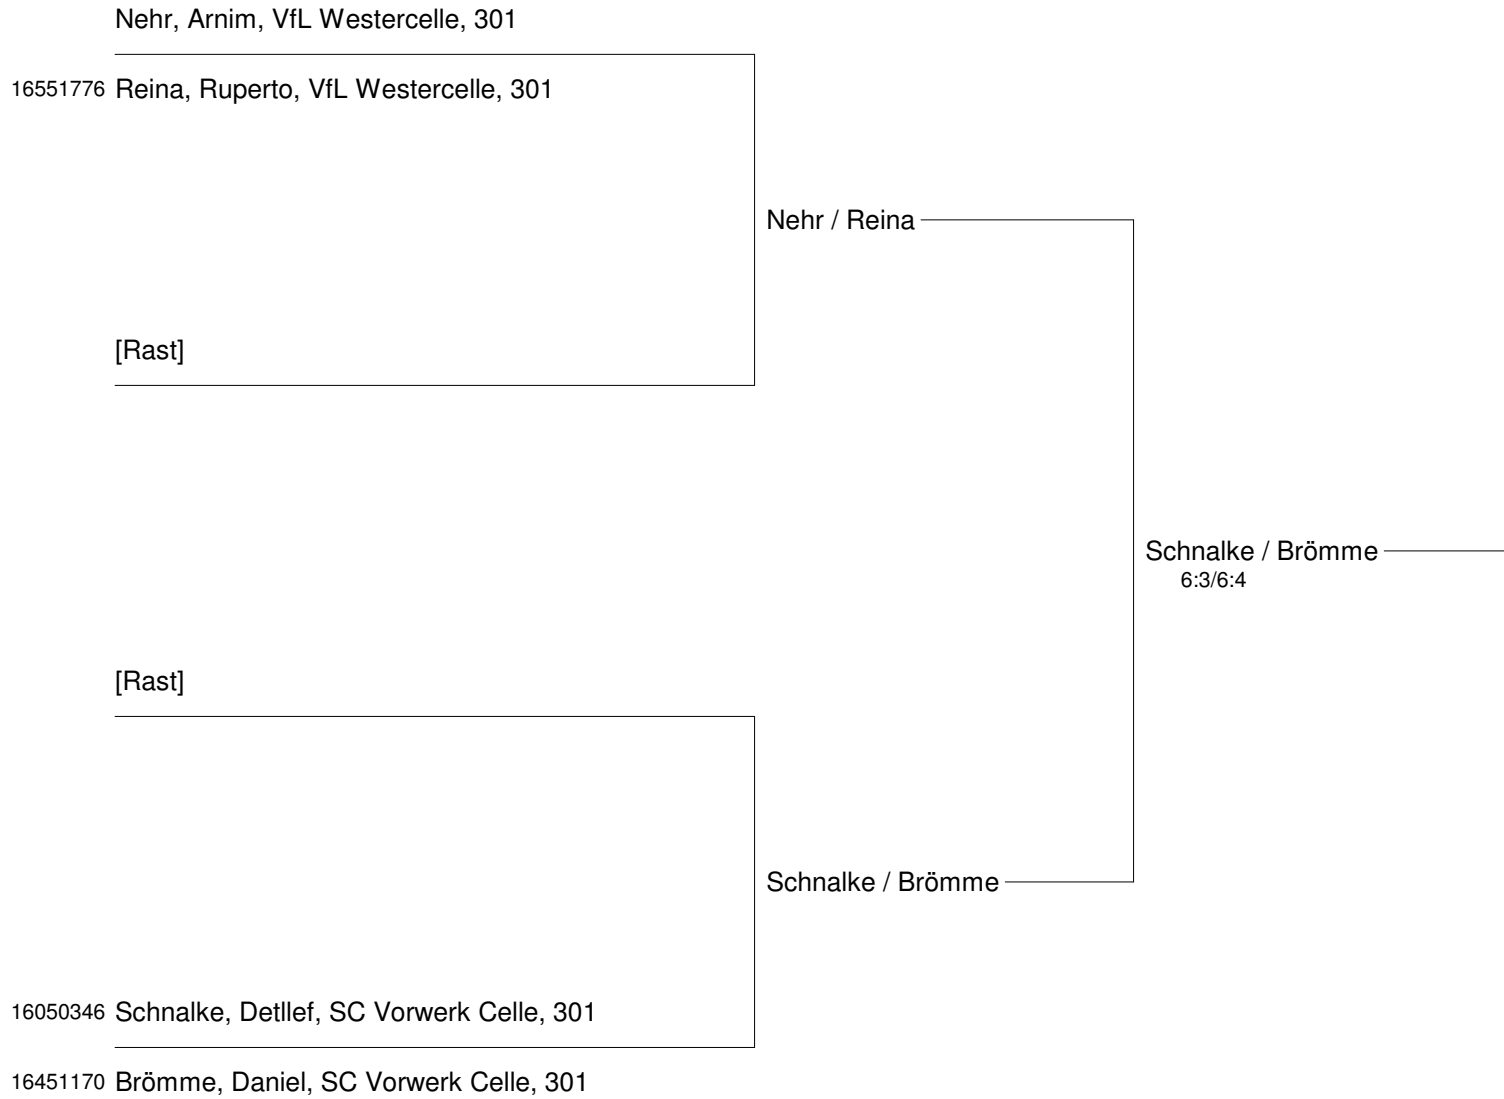

Bartel / Fahr
7:6/6:1

Naggert / Pawlitzki
6:2/6:1

Bartel / Fahr
6:3/6:3

Naggert / Pawlitzki
6:2/6:4

Setzung
1 Naggert / Pawlitzki
2 Bartel / Fahr

NTV Bezirksmeisterschaften Doppel Winter 2010 Erwachsene
Bezirk Lüneburg/Stade 13./14.11.2010
Herren 40 Pokalrunde