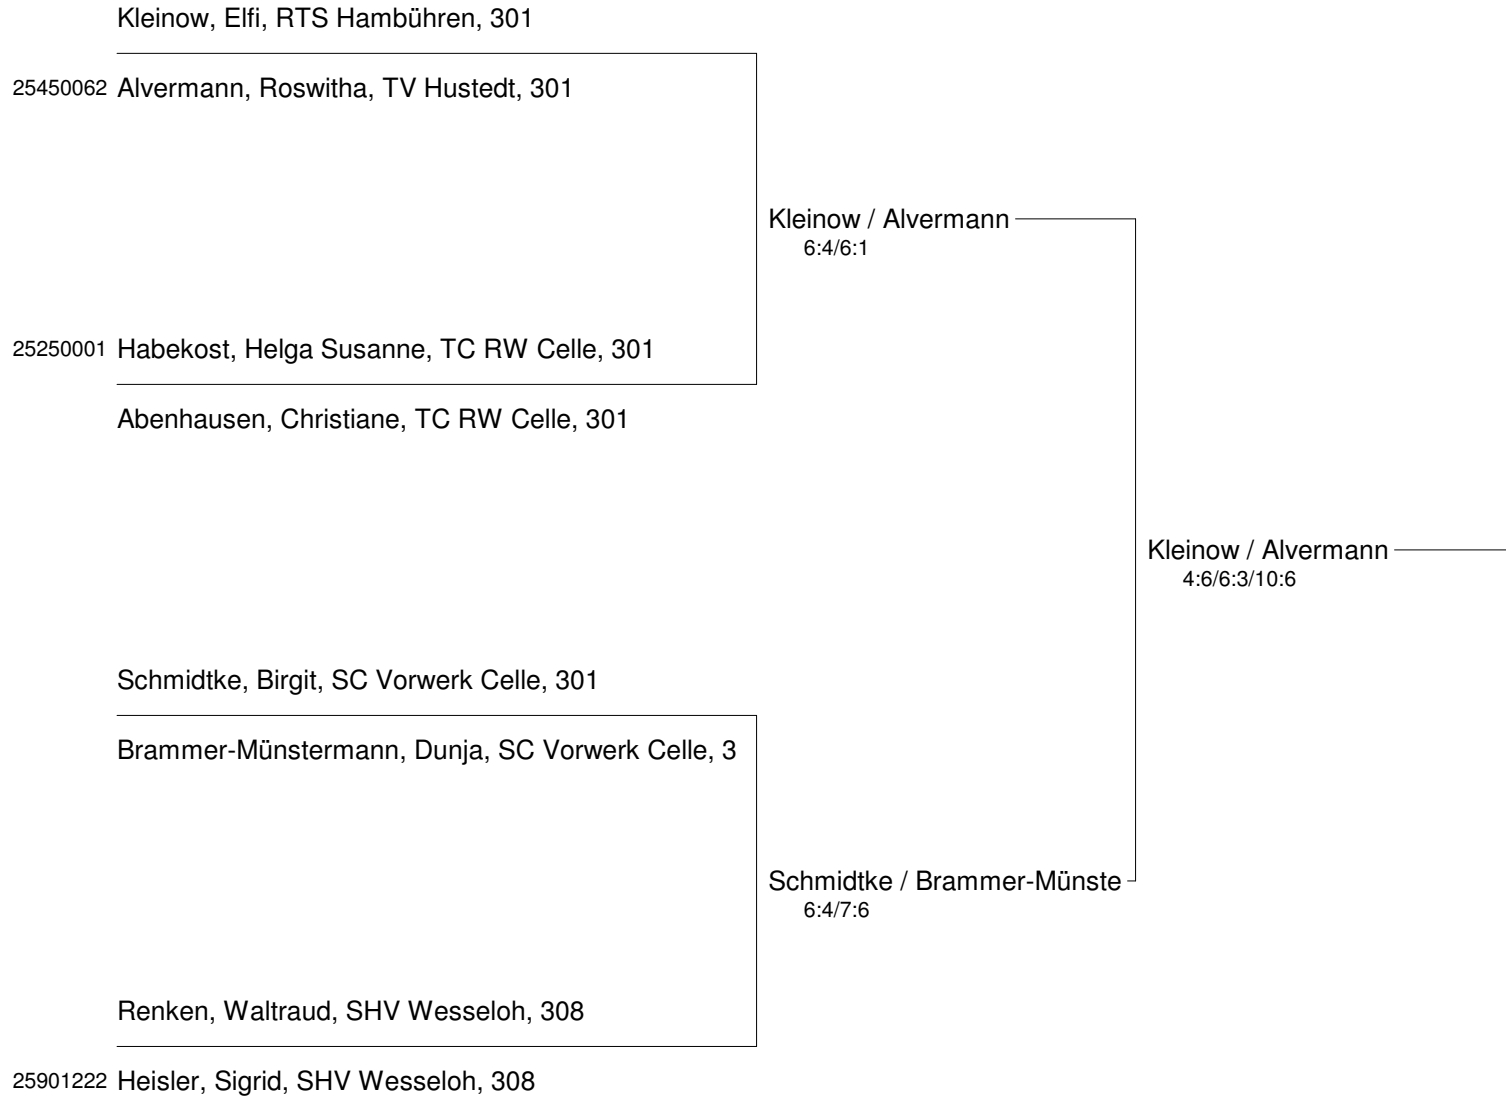

26850035 **Konodaj, Tanja, TC GW Rotenburg, 307**

Setzung

1 Arets-Ristock / Wünsch

2 Derer / Konodaj

Griep / Meyer, S.
7:5/4:6/6:0

Derer / Konodaj
6:1/2:6/6:4

Derer / Konodaj
6:1/6:2

NTV Bezirksmeisterschaften Doppel Winter 2010 Erwachsene
Bezirk Lüneburg/Stade 13./14.11.2010
Damen 40 Pokalrunde