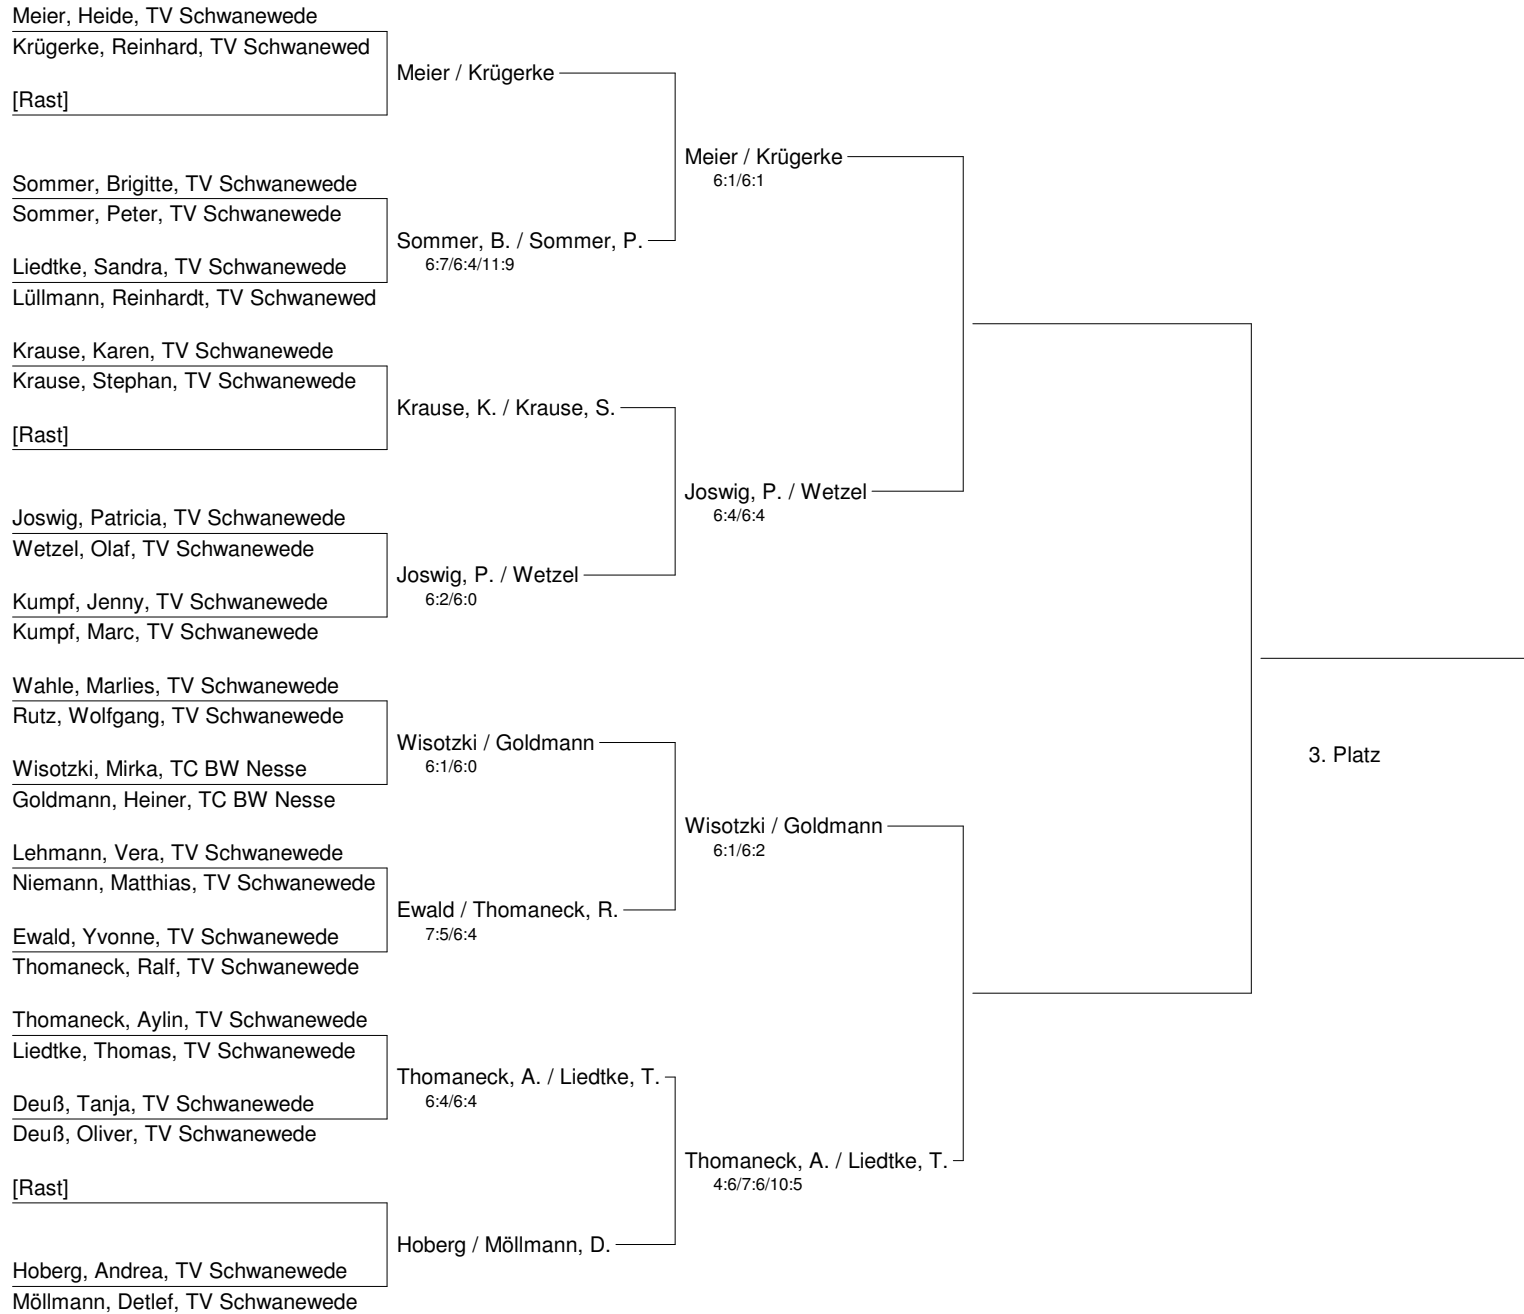

Tieck, Marlies, TV Langen

Marte, Howard, Langener TC

Tieck / Marte
6:3/3:6/10:7

Schwarz, Martina, TV Schwanewede

Lampe, Georg, TV Schwanewede

Dunlop-Vereinservice-Cup 2013
11. Breitensport-Mixed-Turnier beim TV Schwanewede
Gruppe 4