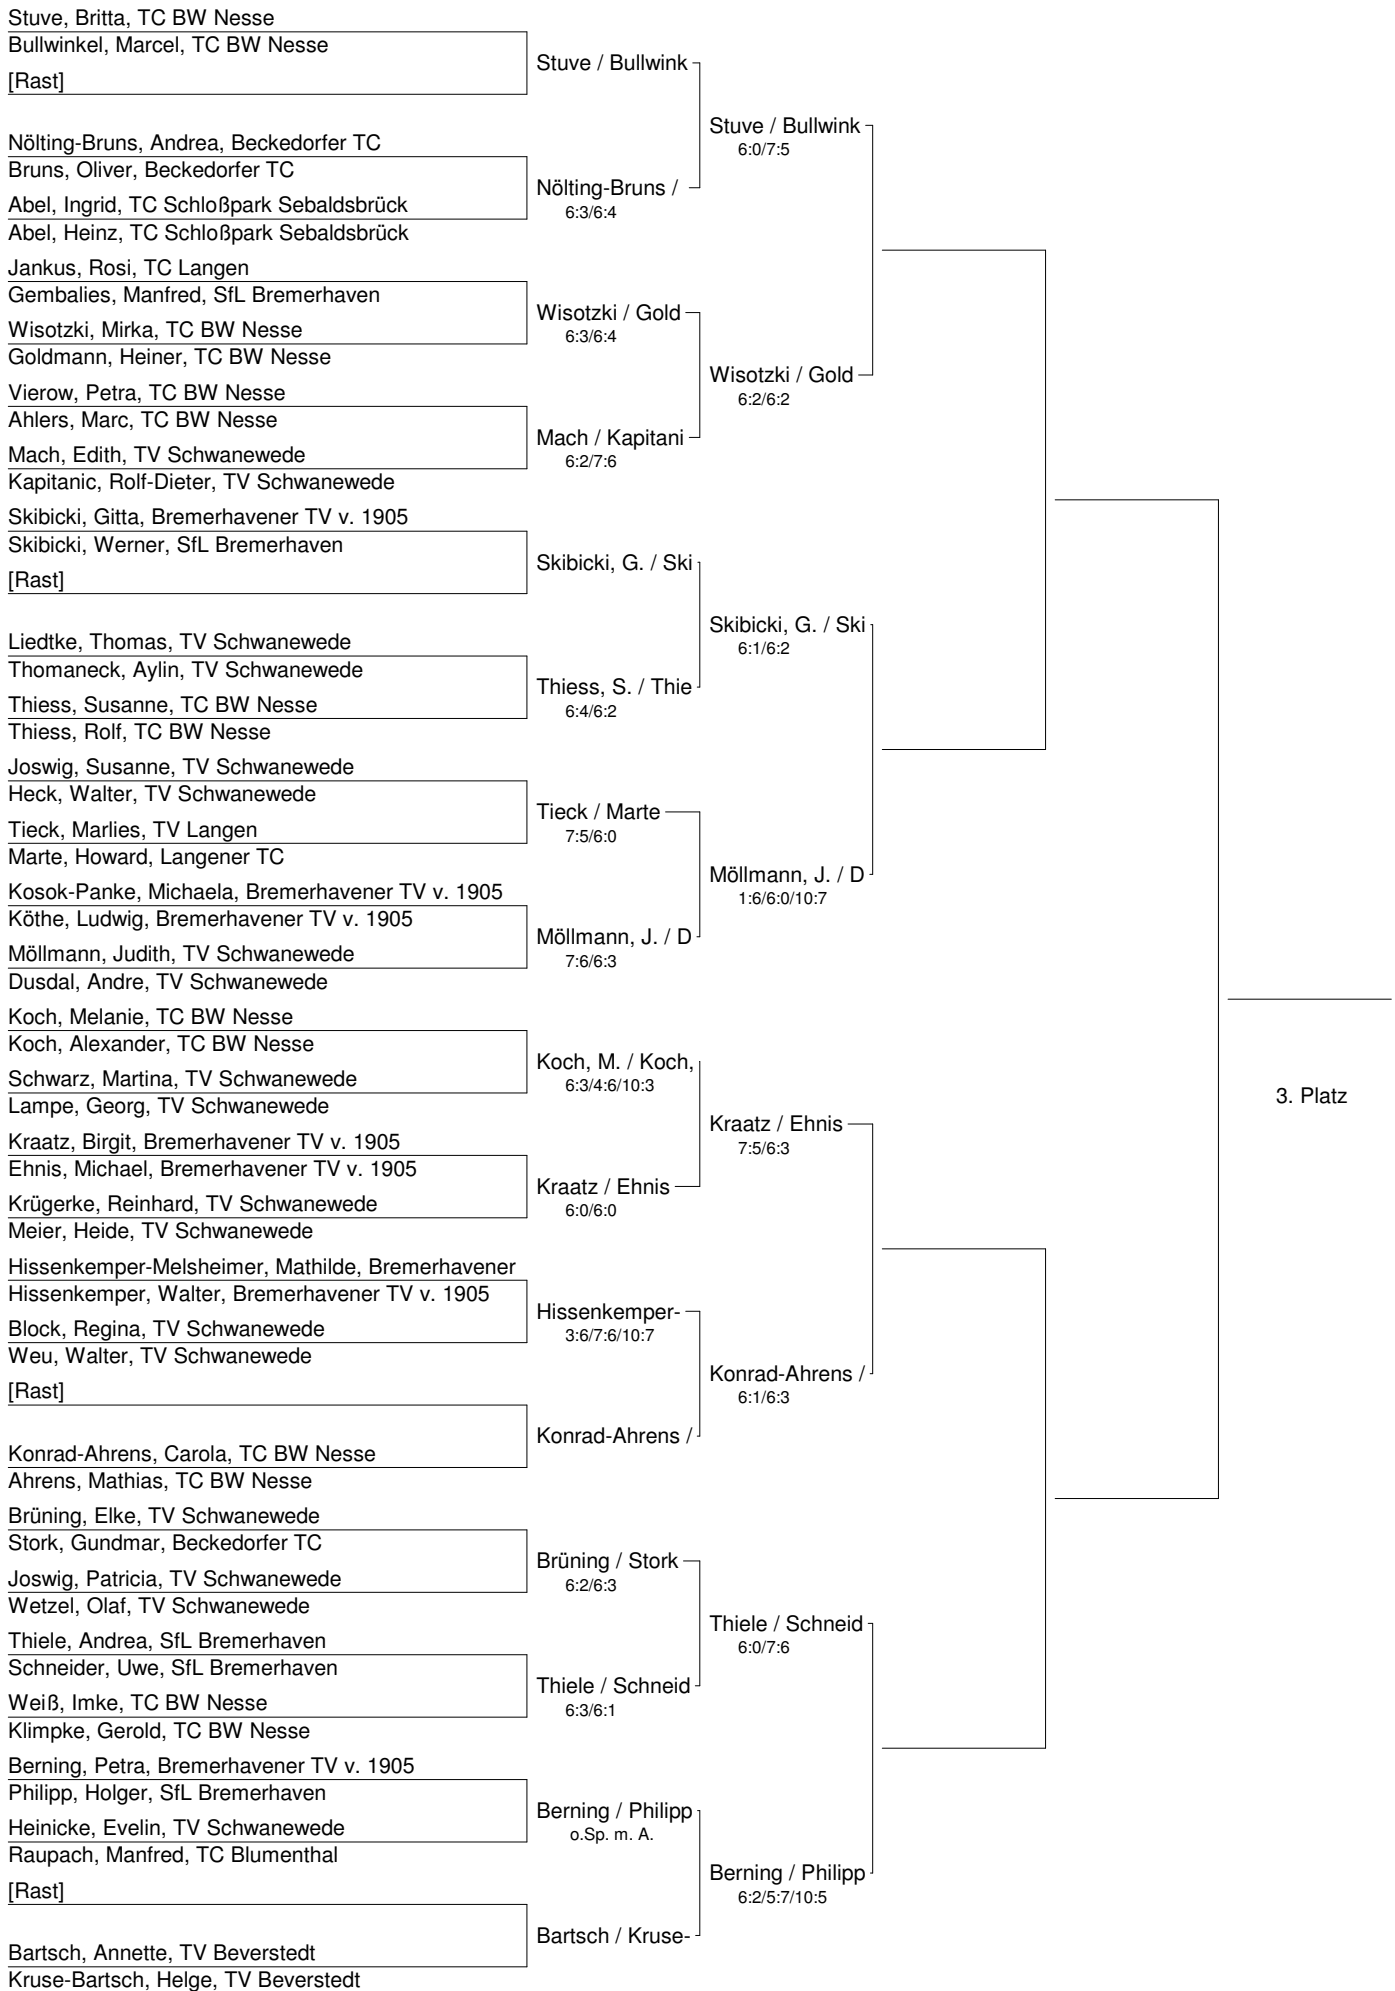

Dunlop-Vereinservice-Cup 2013
11. Breitensport-Mixed-Turnier beim TV Schwanewede
Gruppe 3