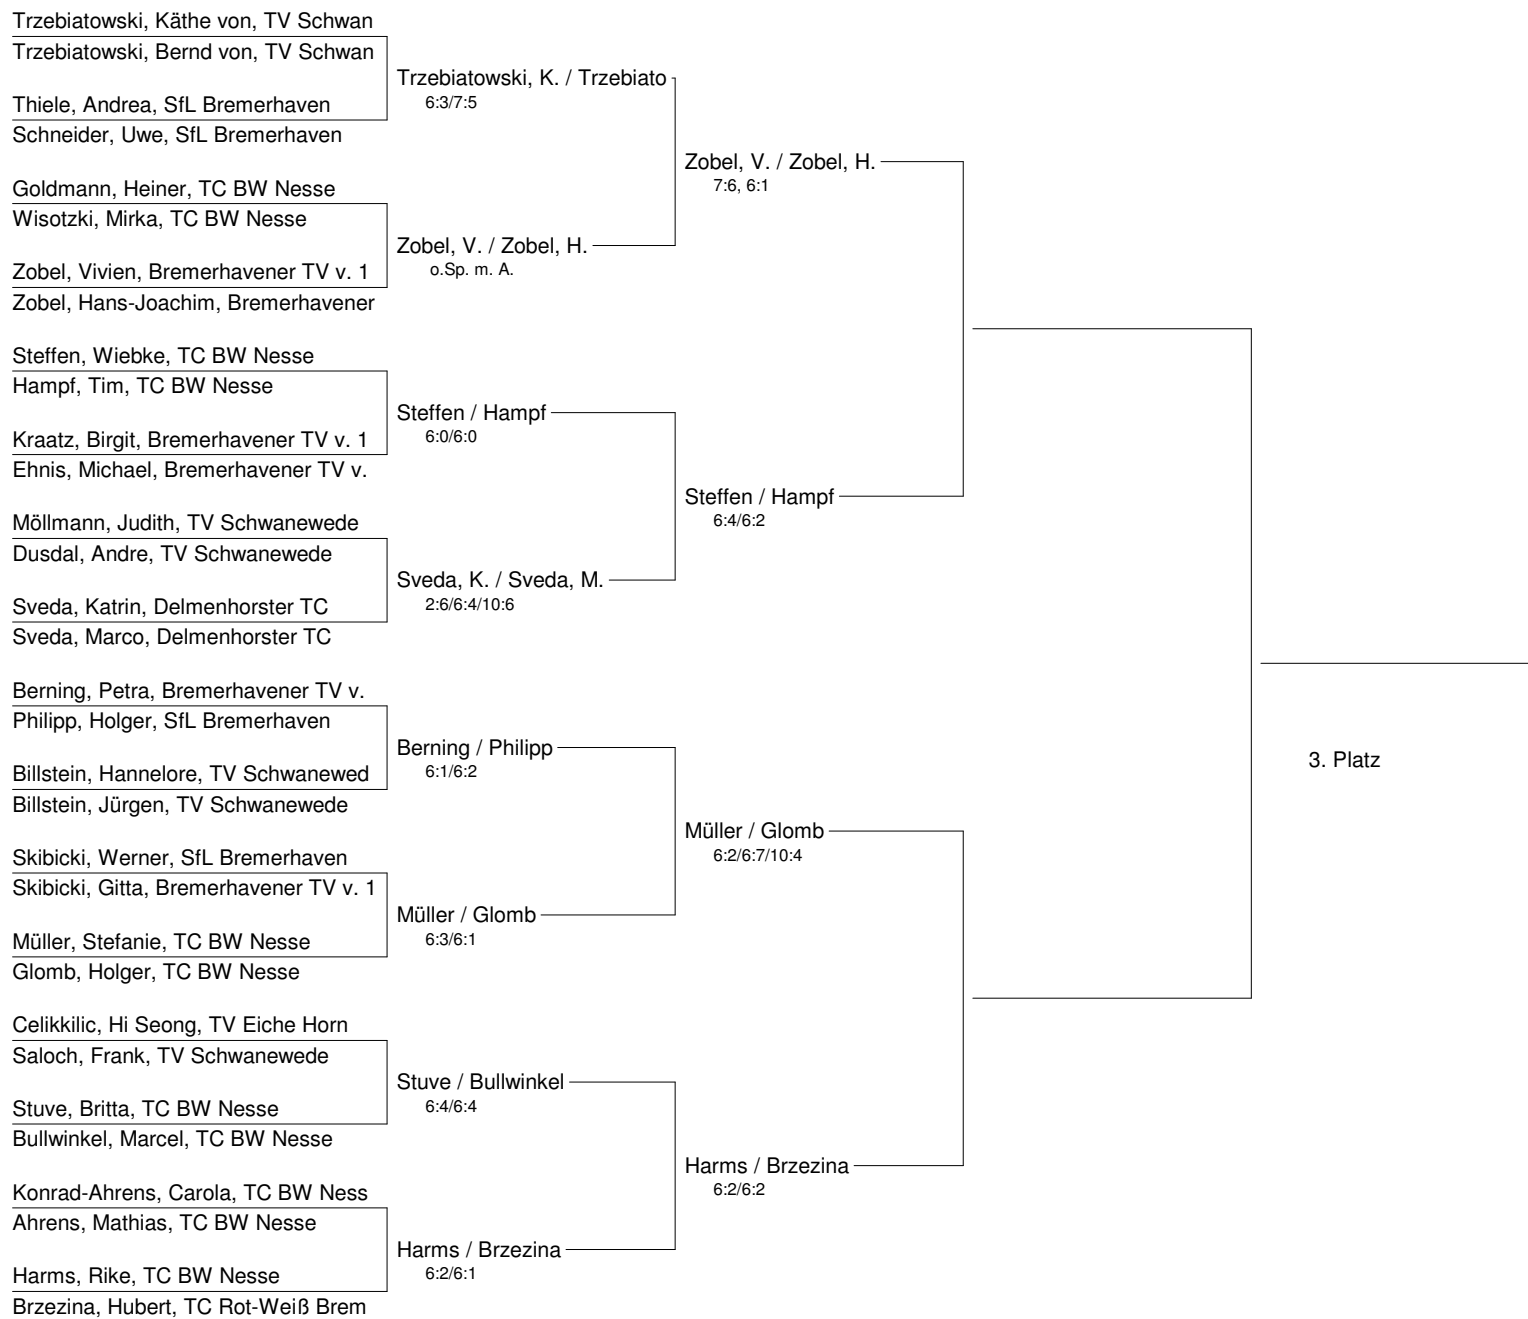

Dunlop-Vereinservice-Cup 2013
11. Breitensport-Mixed-Turnier beim TV Schwanewede
Gruppe 1

Dunlop-Vereinservice-Cup 2013
11. Breitensport-Mixed-Turnier beim TV Schwanewede
Gruppe 2

Dunlop-Vereinsservice-Cup 2013
11. Breitensport-Mixed-Turnier beim TV Schwanewede
Gruppe 2 Endrunde