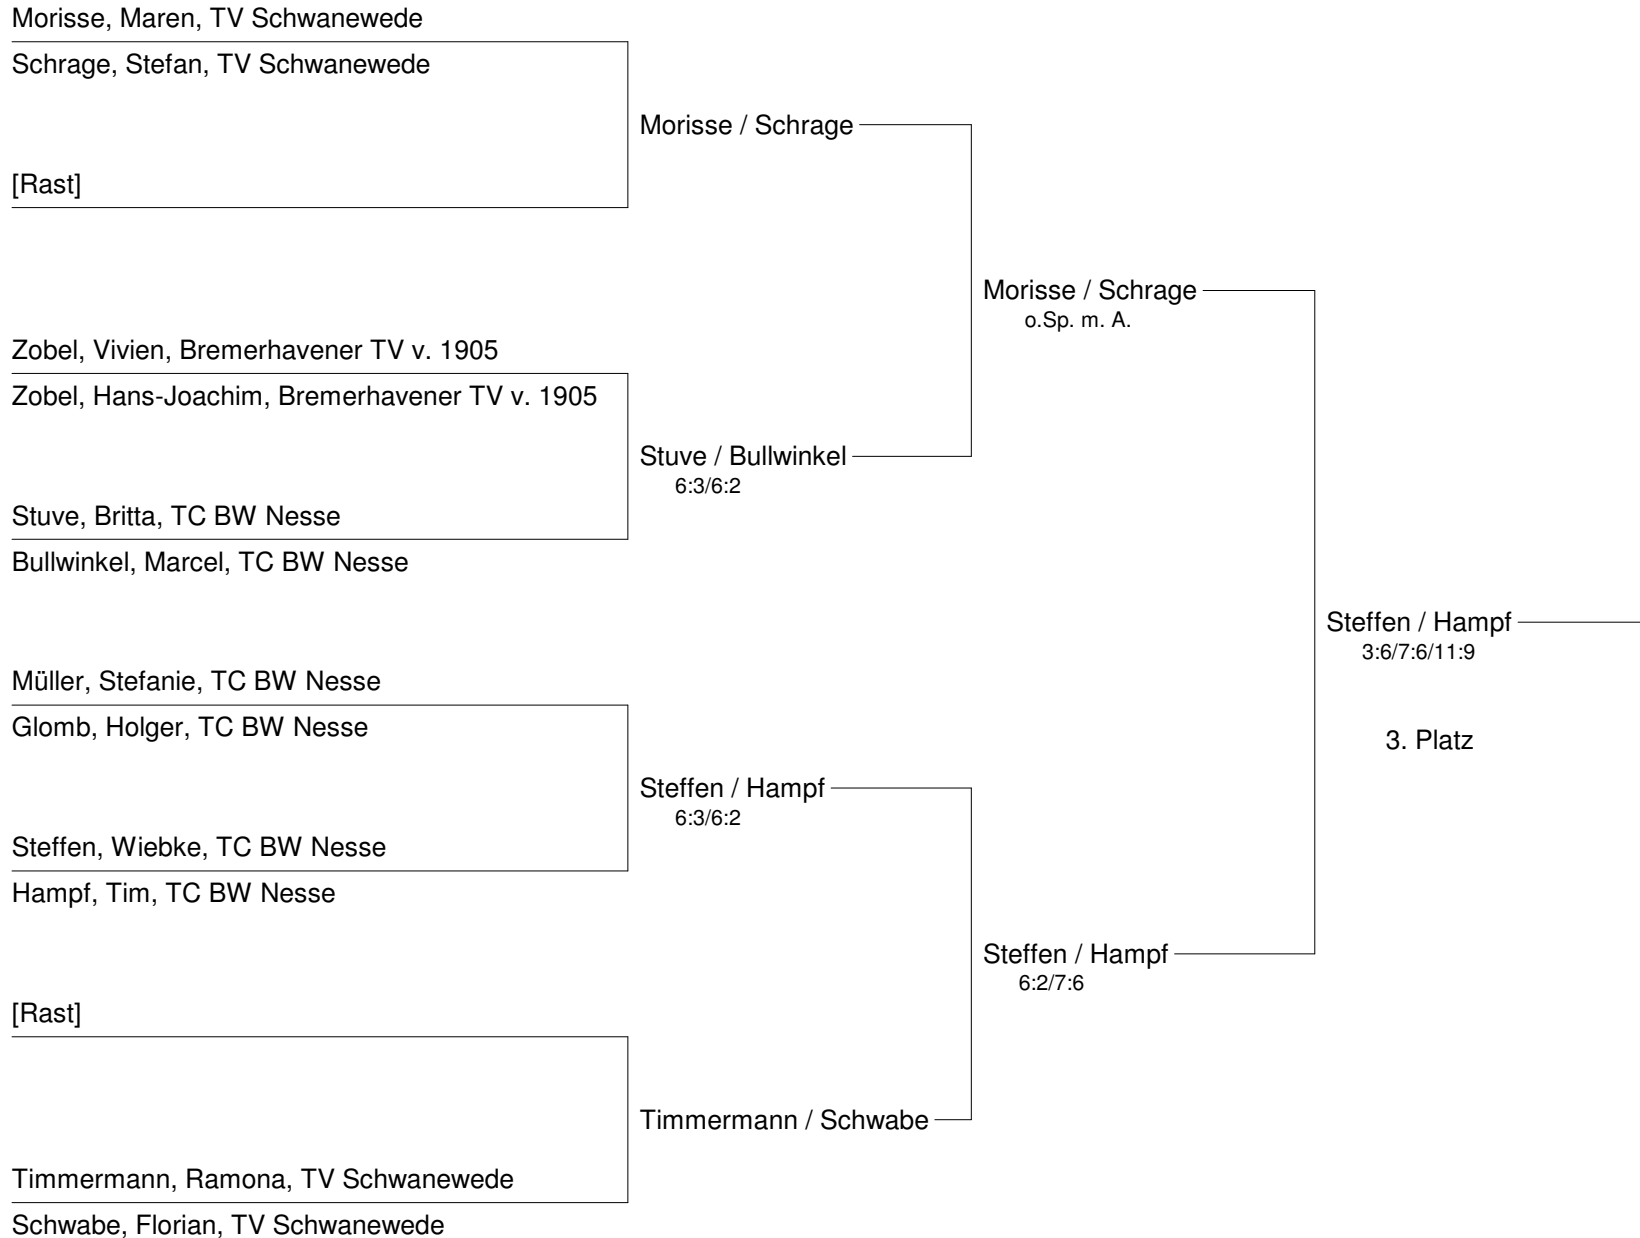

Dunlop-Vereinservice-Cup 2013
11. Breitensport-Mixed-Turnier beim TV Schwanewede
Gruppe 1

Dunlop-Vereinservice-Cup 2013
11. Breitensport-Mixed-Turnier beim TV Schwanewede
Gruppe 2

Dunlop-Vereinsservice-Cup 2013
11. Breitensport-Mixed-Turnier beim TV Schwanewede
Gruppe 2 Endrunde