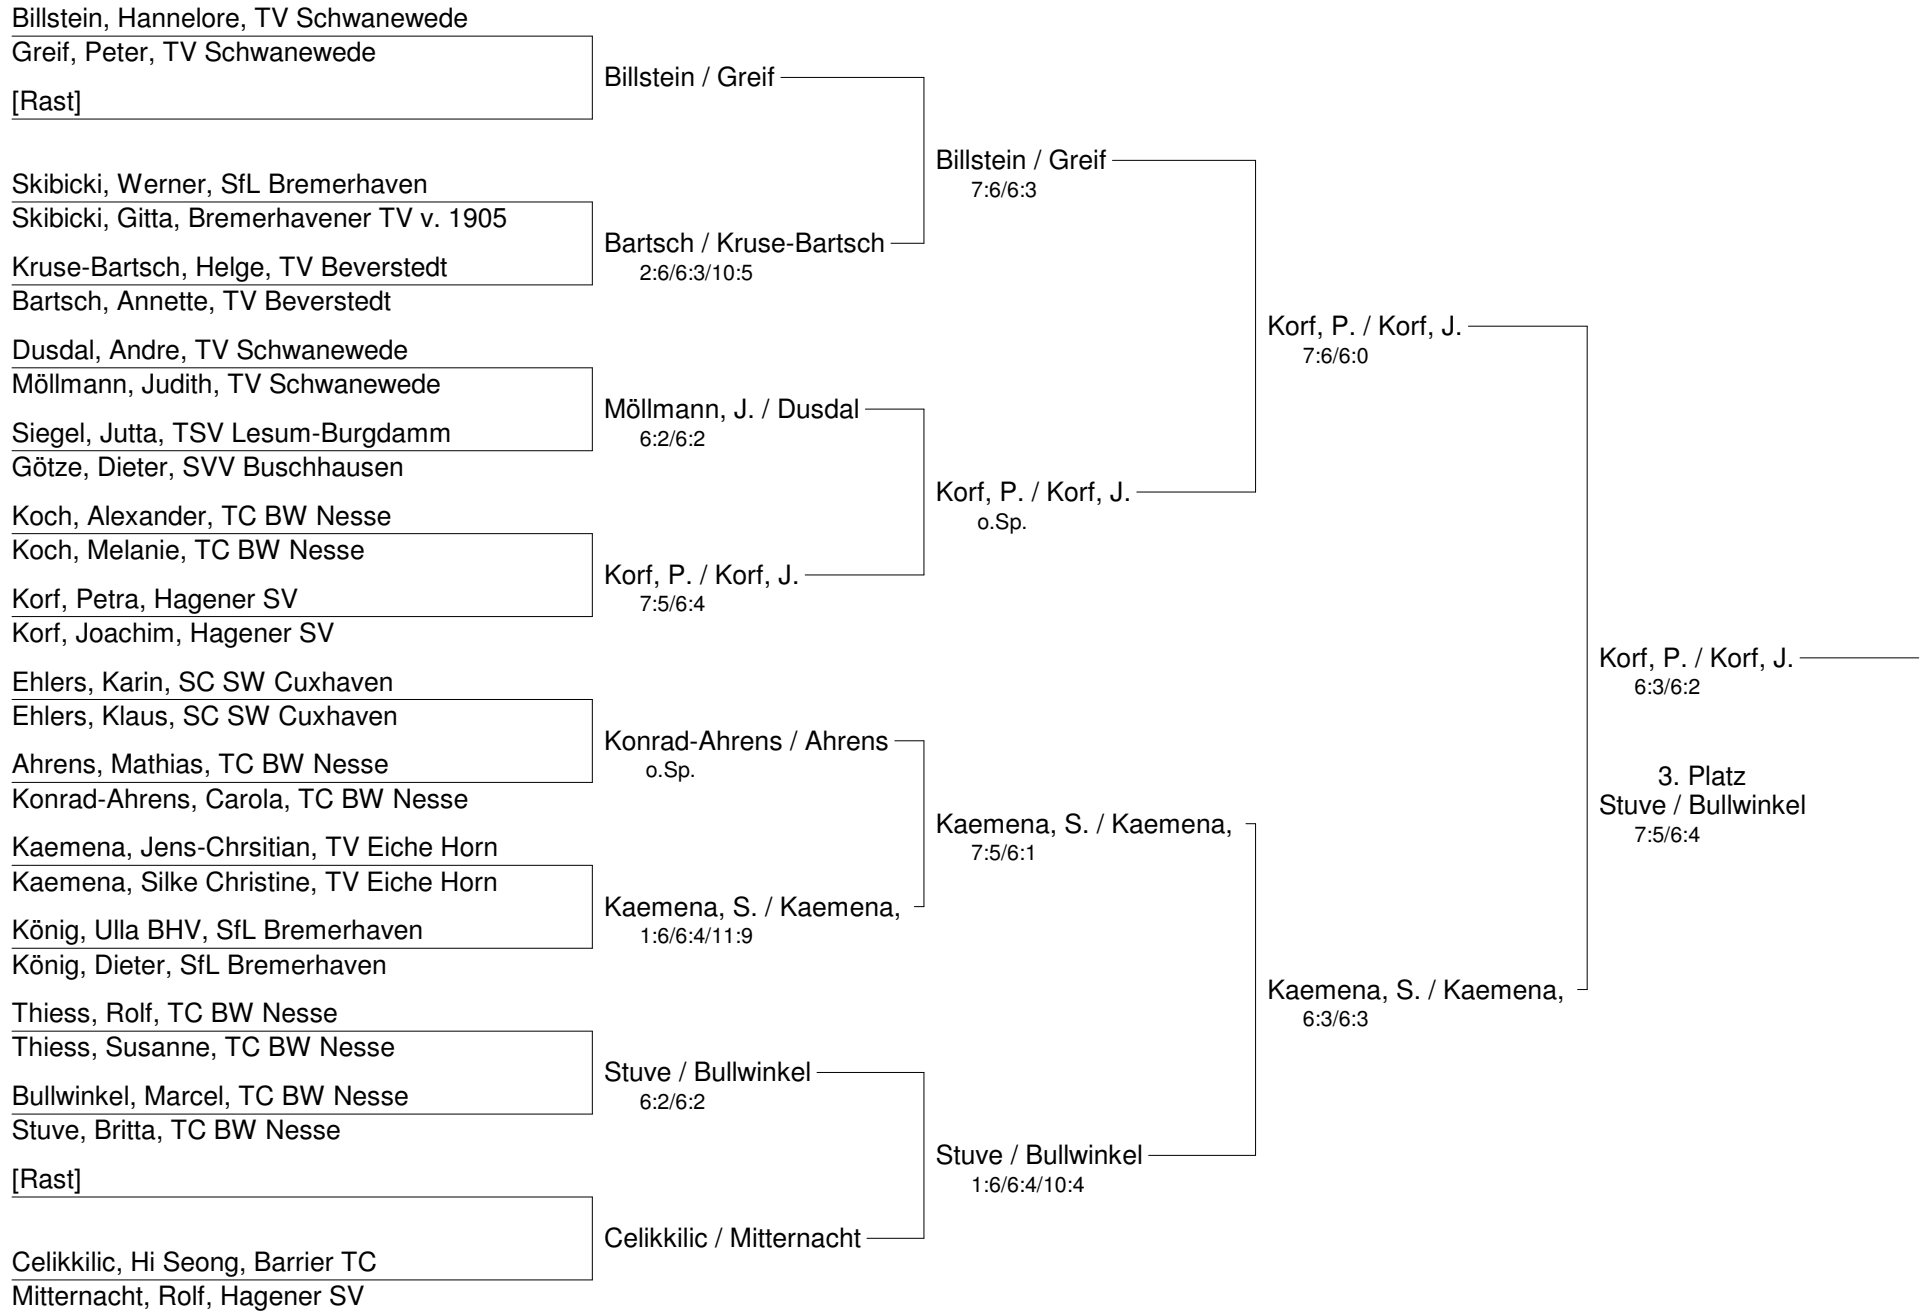

Dunlop-Vereinsservice-Cup 2012

Jubiläums-Mixed-Turnier beim TV Schwanewede

Gruppe 3

Dunlop-Vereinservice-Cup 2012
Jubiläums-Mixed-Turnier beim TV Schwanewede
Gruppe 3 Endrunde

Koch, Alexander, TC BW Nesse