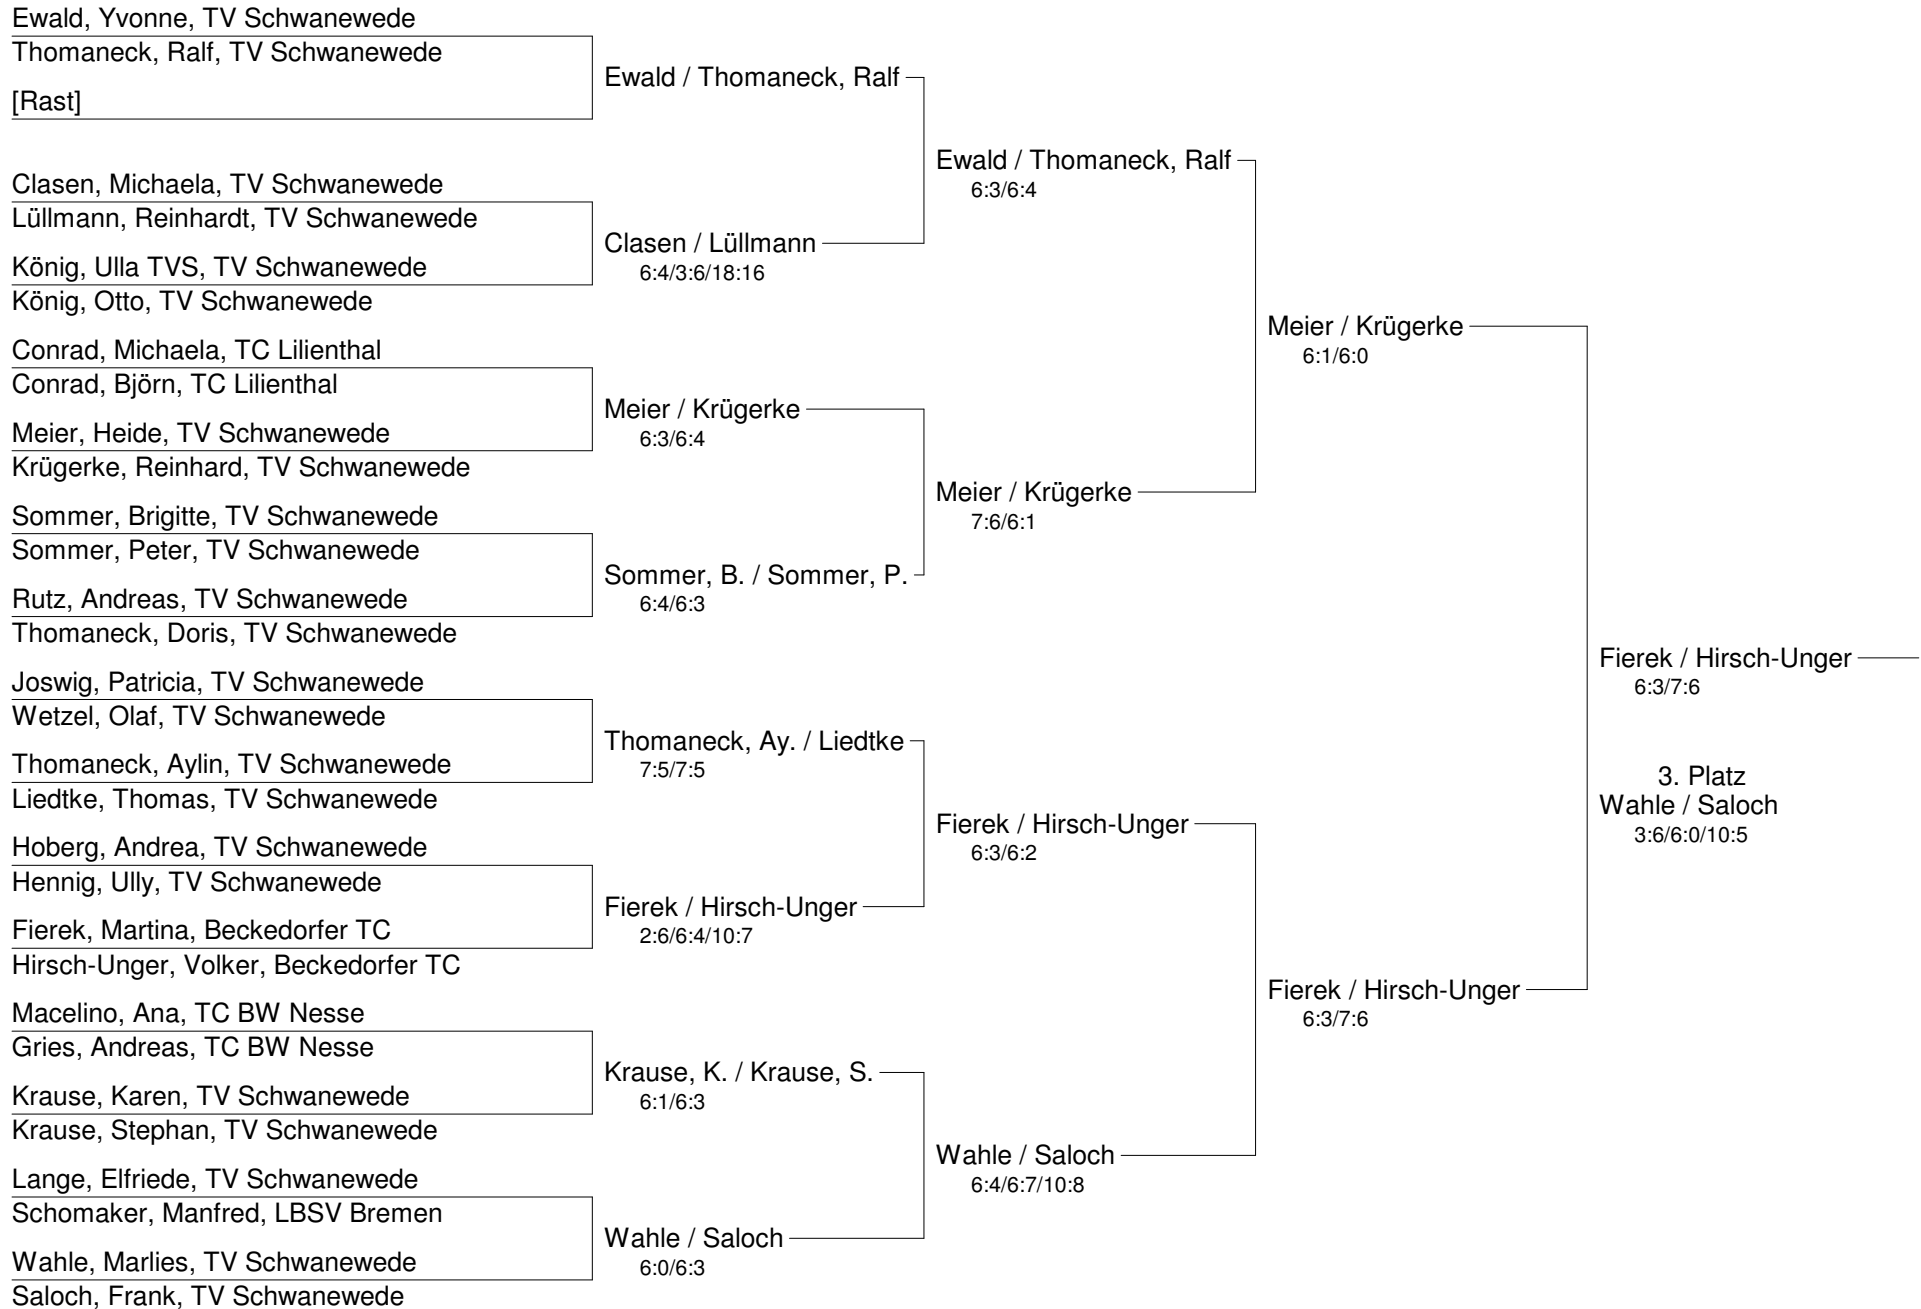

Dunlop-Vereinservice-Cup 2012
Jubiläums-Mixed-Turnier beim TV Schwanewede
Gruppe 4