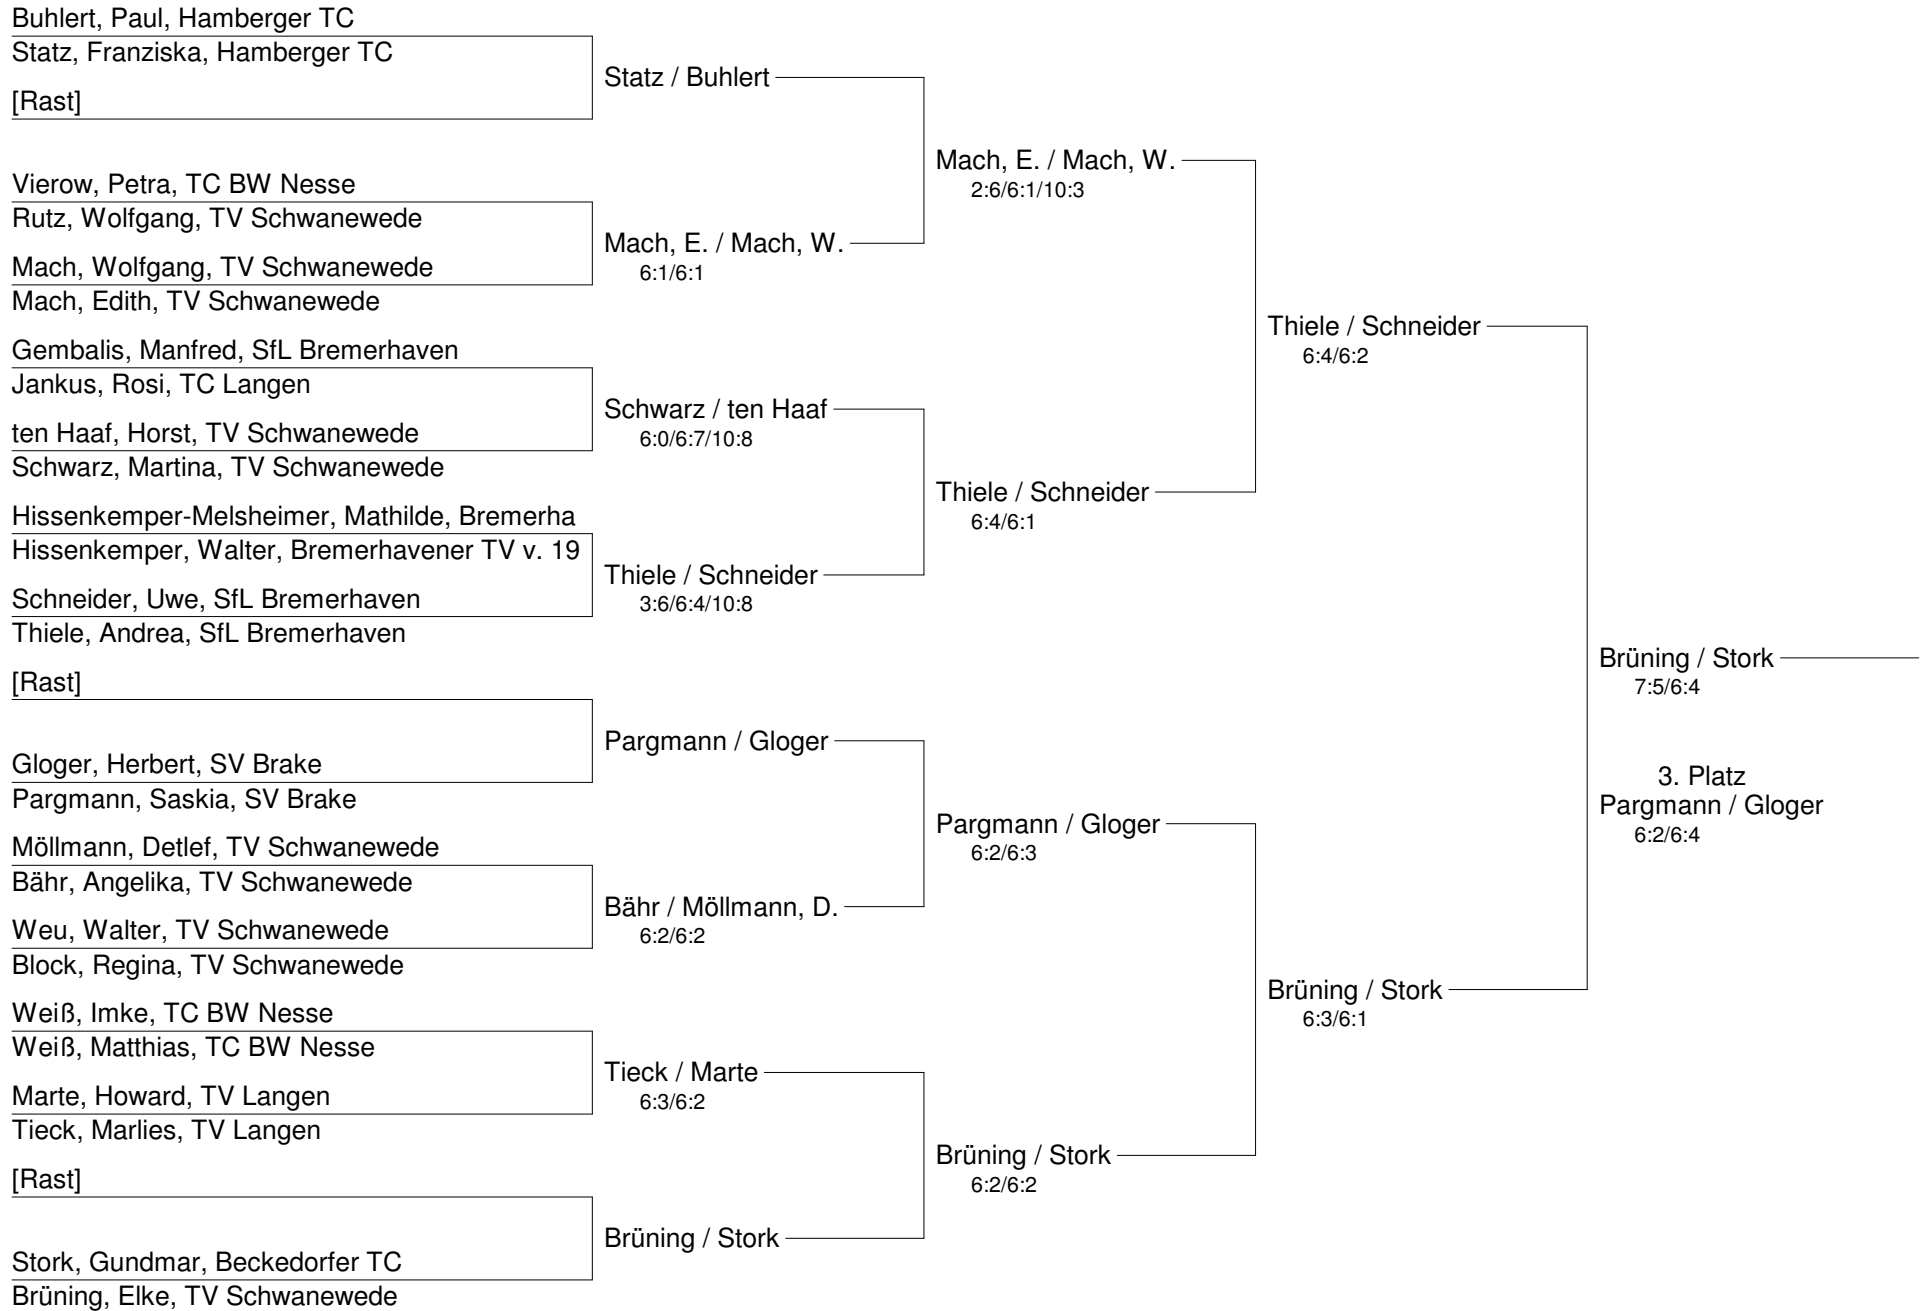

Dunlop-Vereinsservice-Cup 2012

Jubiläums-Mixed-Turnier beim TV Schwanewede

Gruppe 3

Dunlop-Vereinservice-Cup 2012
Jubiläums-Mixed-Turnier beim TV Schwanewede
Gruppe 3 Endrunde

Koch, Alexander, TC BW Nesse

Möllmann, Judith, TV Schwanewede

Koch, M. / Koch, A.
7:5/6:4

Skibicki, G. / Skibicki, W.
6:1/6:1

Bartsch / Kruse-Bartsch
6:2/6:1

Konrad-Ahrens / Ahrens
7:8/6:7/10:5

Skibicki, G. / Skibicki, W.
6:0/6:1

Bartsch / Kruse-Bartsch
6:4/6:1

Bartsch / Kruse-Bartsch
2:6/6:3/11:9

3. Platz
Konrad-Ahrens / Ahrens
6:3/6:3

Dunlop-Vereinservice-Cup 2012
Jubiläums-Mixed-Turnier beim TV Schwanewede
Gruppe 3 Nebenrunde

Dunlop-Vereinservice-Cup 2012
Jubiläums-Mixed-Turnier beim TV Schwanewede
Gruppe 4