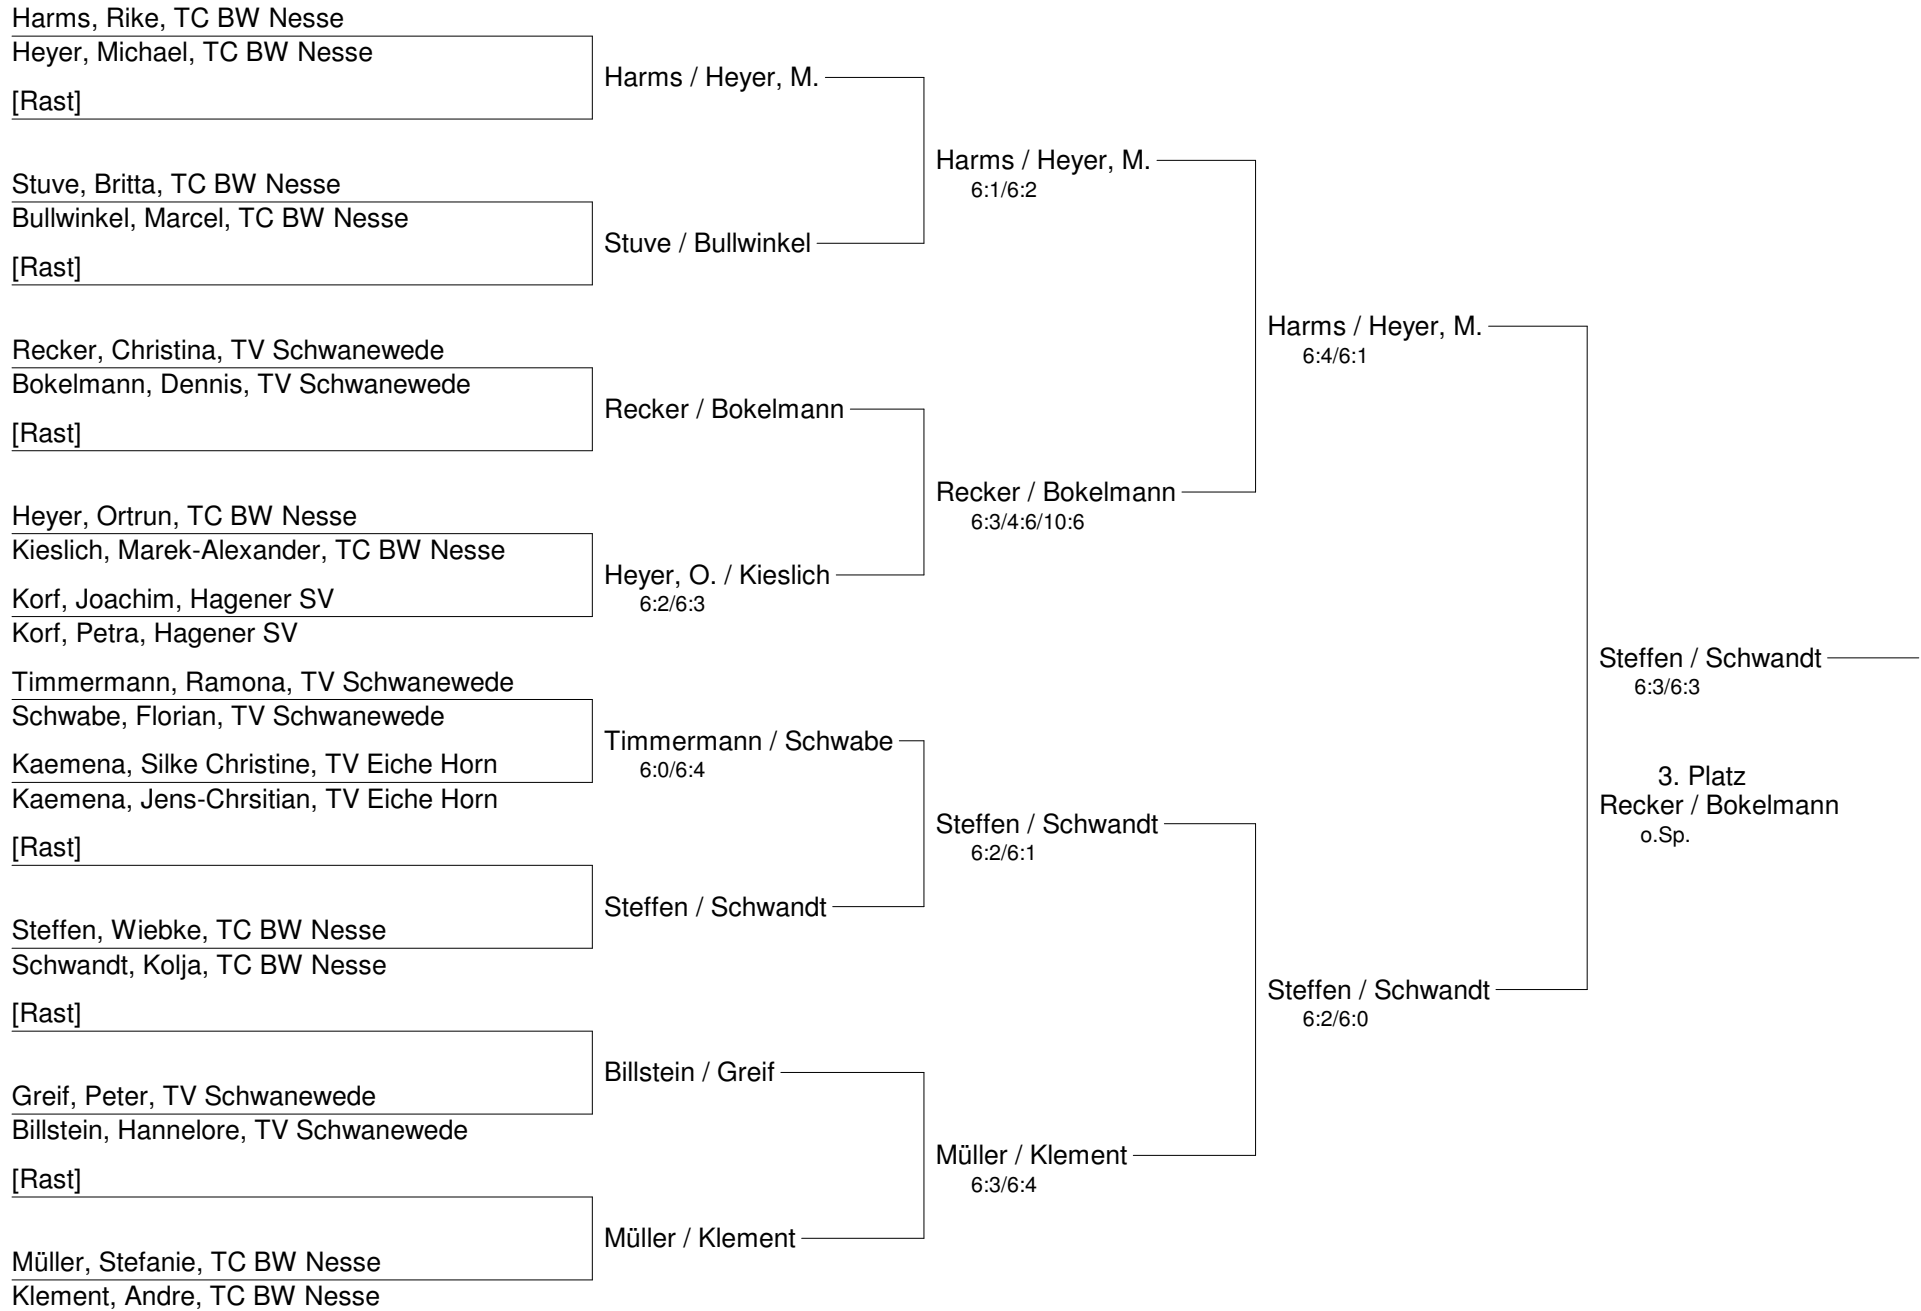

Dunlop-Vereinservice-Cup 2012
Jubiläums-Mixed-Turnier beim TV Schwanewede
Gruppe 1

Dunlop-Vereinservice-Cup 2012
Jubiläums-Mixed-Turnier beim TV Schwanewede
Gruppe 1+2 Nebenrunde

König, Dieter, SfL Bremerhaven