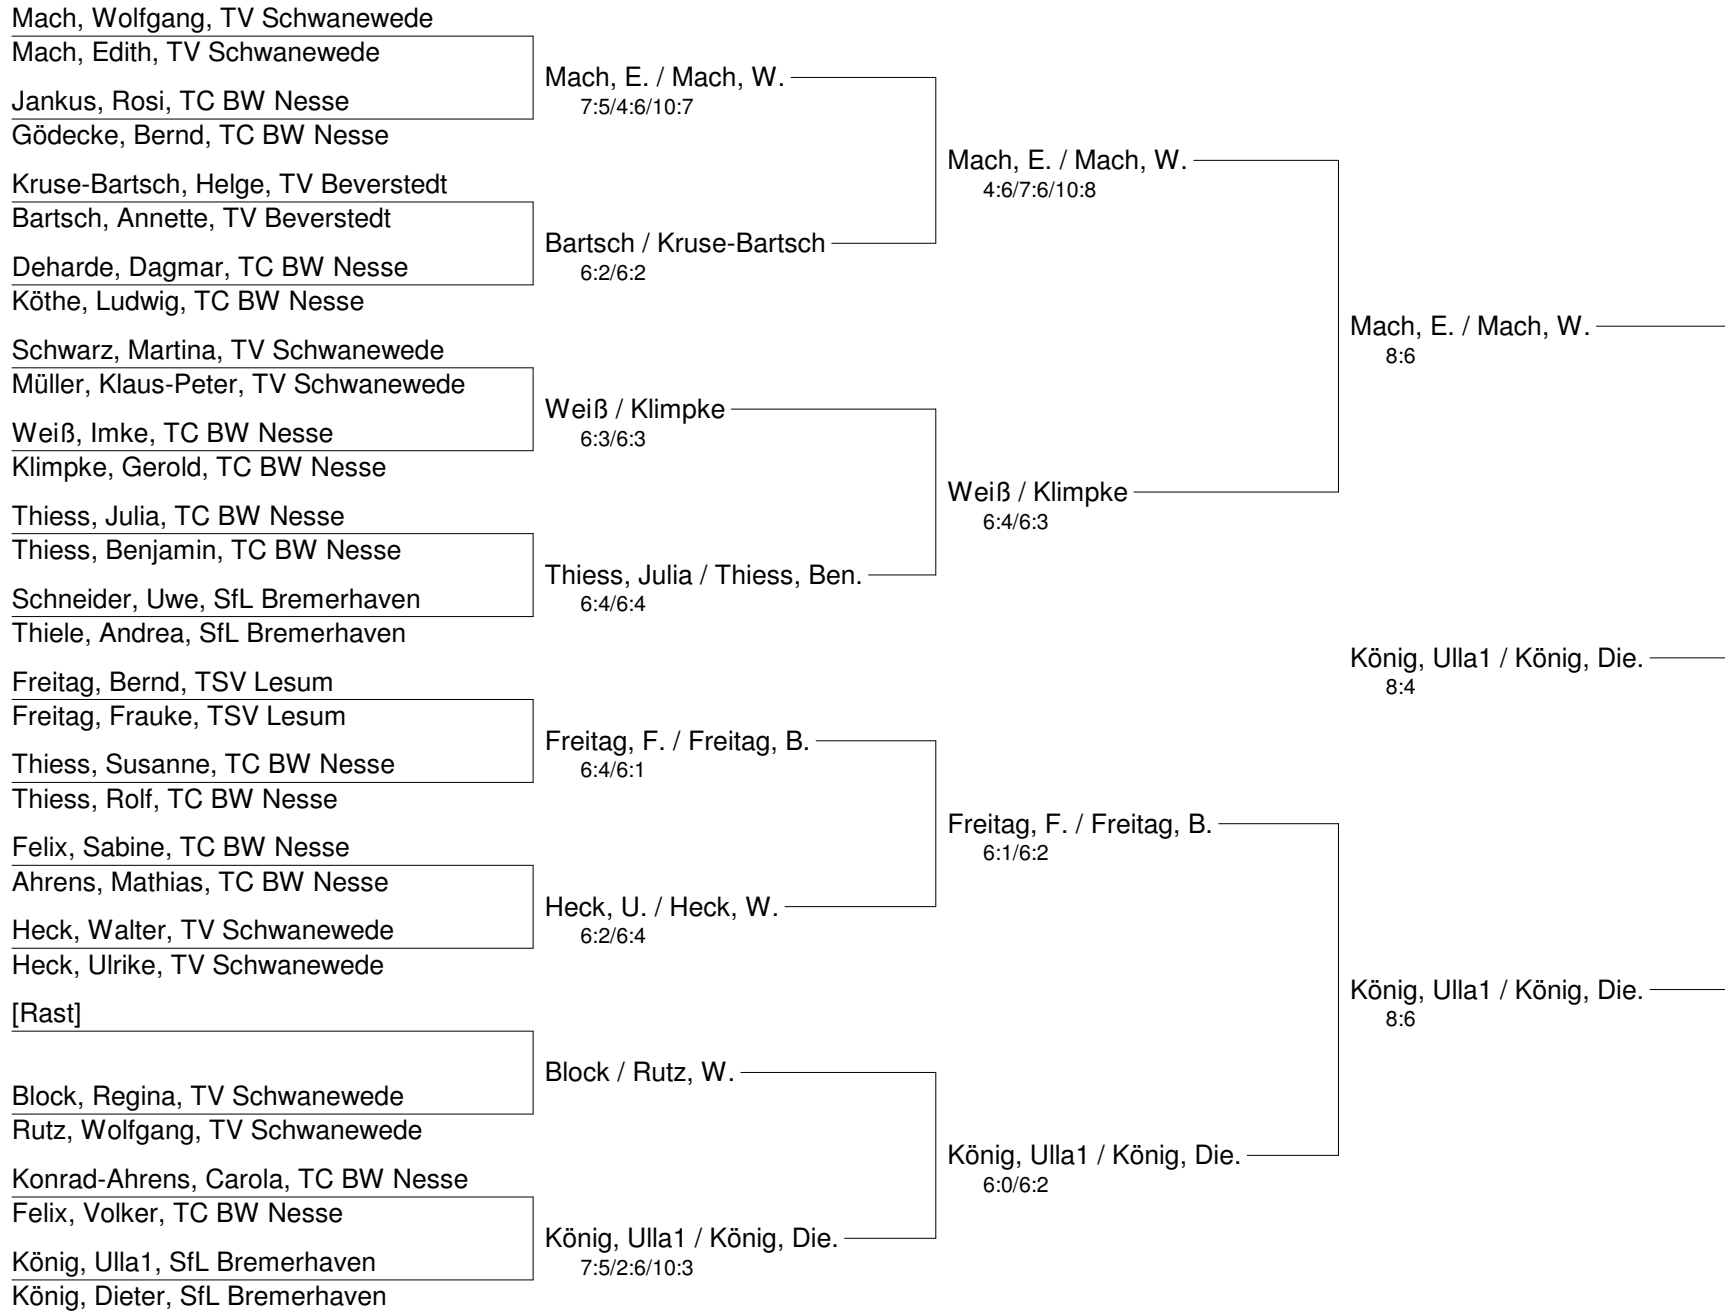

DUNLOP-Vereinservice-Cup 2011
Mixed-Turnier beim TV Schwanewede
Nebenrunde Gruppe 2+3