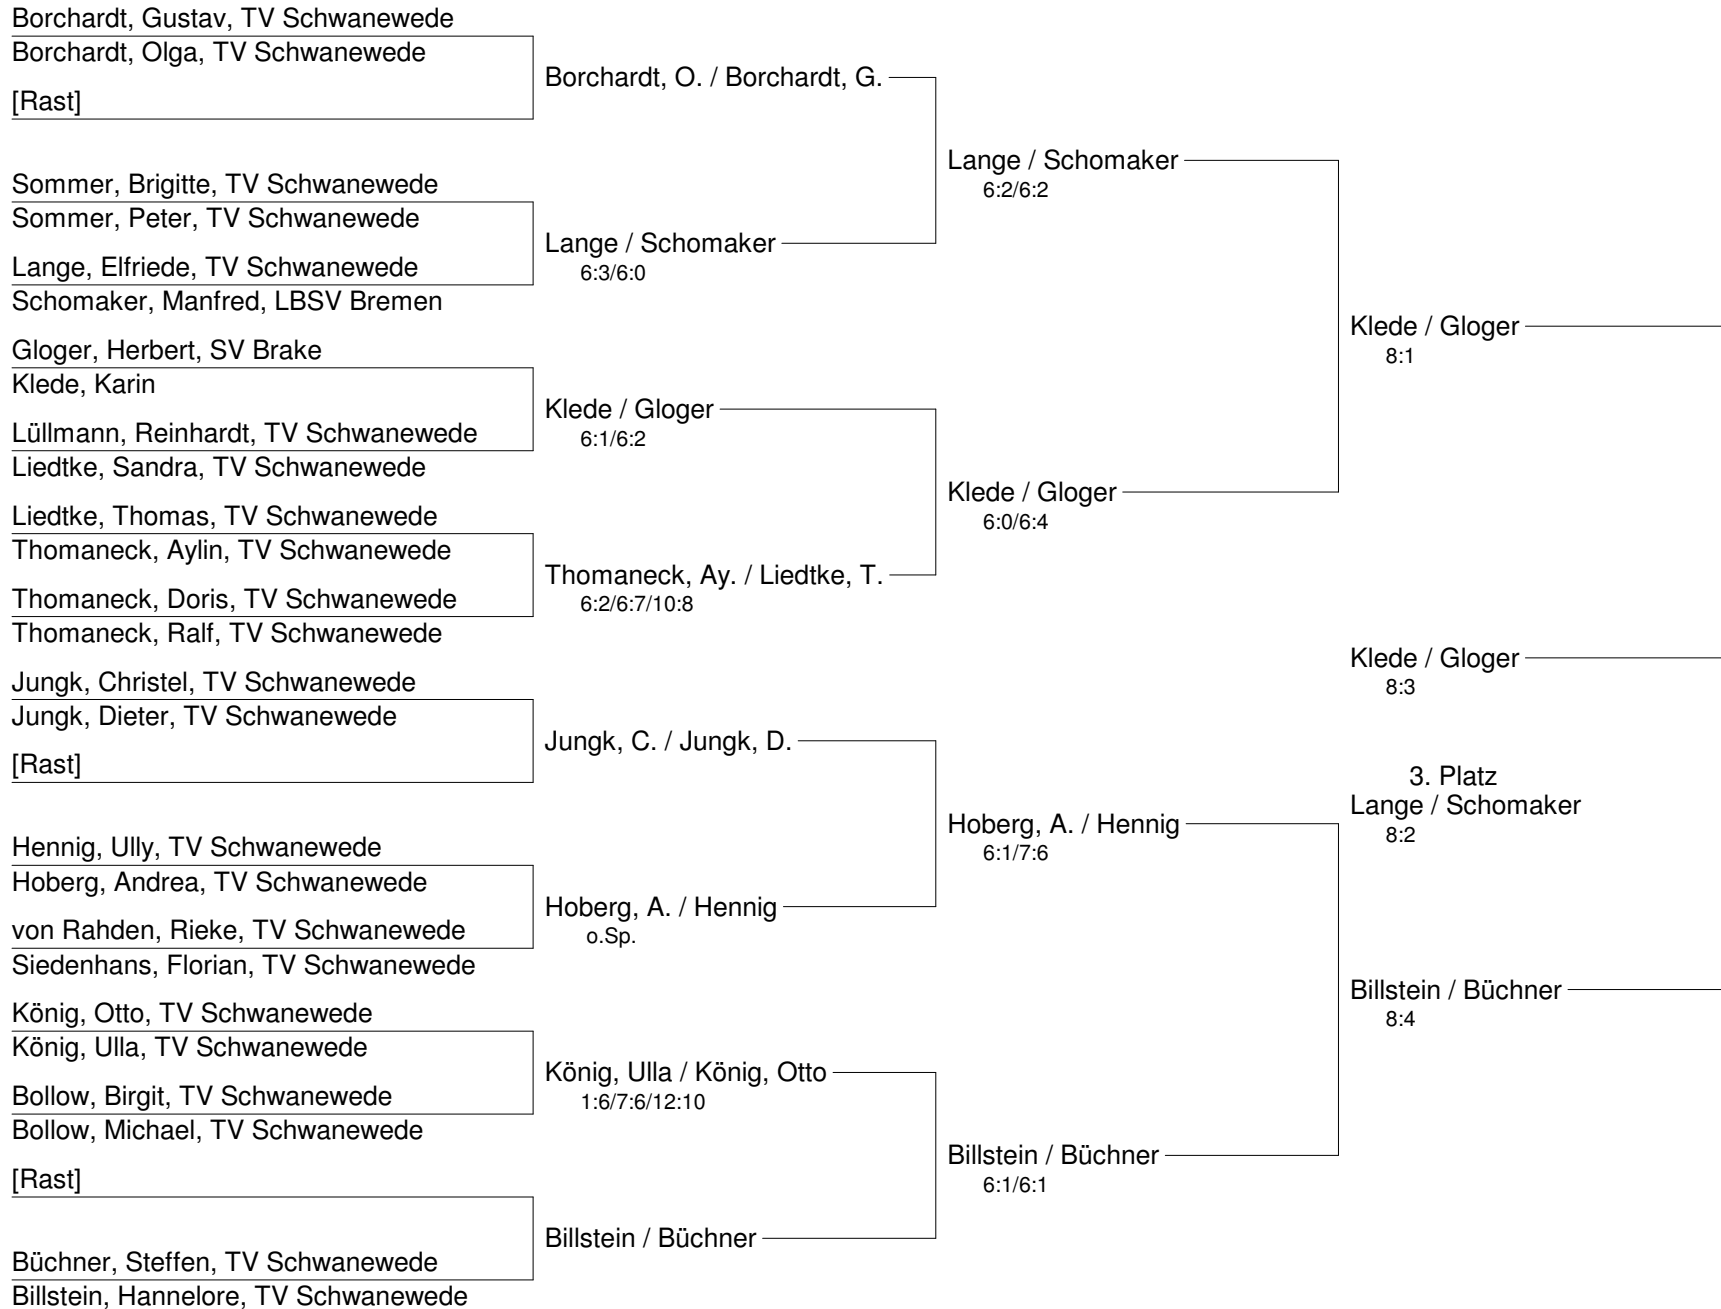

Warnstedt / Kollra, D.
7:5/6:1

Möllmann / Dusdal
6:1/4:6/14:12

3. Platz
Skibicki, G. / Skibicki, W.
9:8

Möllmann / Dusdal
6:3/6:4

Möllmann / Dusdal
8:5

Skibicki, G. / Skibicki, W.
6:2/5:6 aufg.

DUNLOP-Vereinservice-Cup 2011
Mixed-Turnier beim TV Schwanewede
Gruppe 4