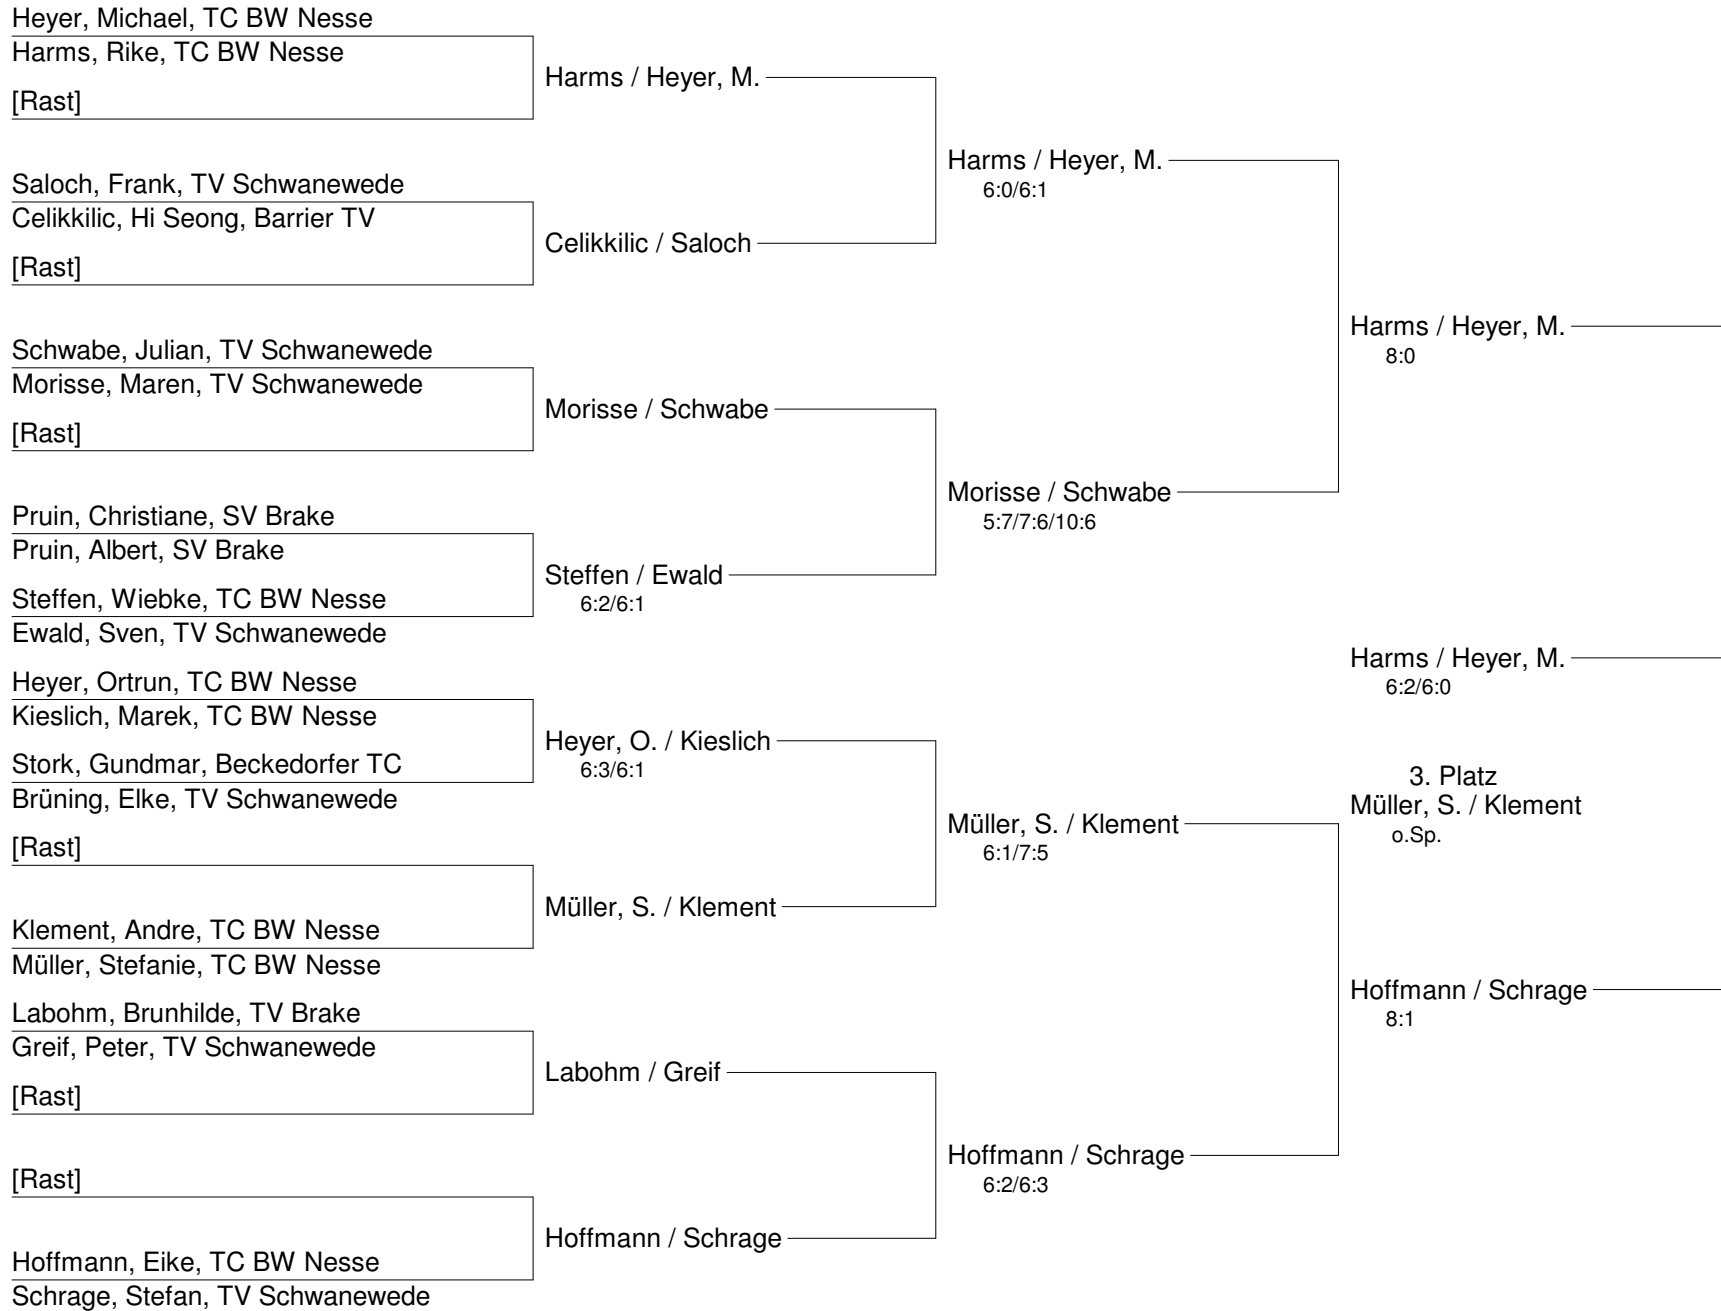

DUNLOP-Vereinservice-Cup 2011
Mixed-Turnier beim TV Schwanewede
Gruppe 1

DUNLOP-Vereinservice-Cup 2011
Mixed-Turnier beim TV Schwanewede
Gruppe 2

DUNLOP-Vereinservice-Cup 2011

Mixed-Turnier beim TV Schwanewede

Gruppe 3

DUNLOP-Vereinservice-Cup 2011
Mixed-Turnier beim TV Schwanewede
Gruppe 3 Endrunde

Heinemann, Hans, TV Schwanewede

Kollra, Renate, TV Schwanewede

Hormes, Holger, Langener TC

Eilers, Annelie, Bremerhavener TV 05