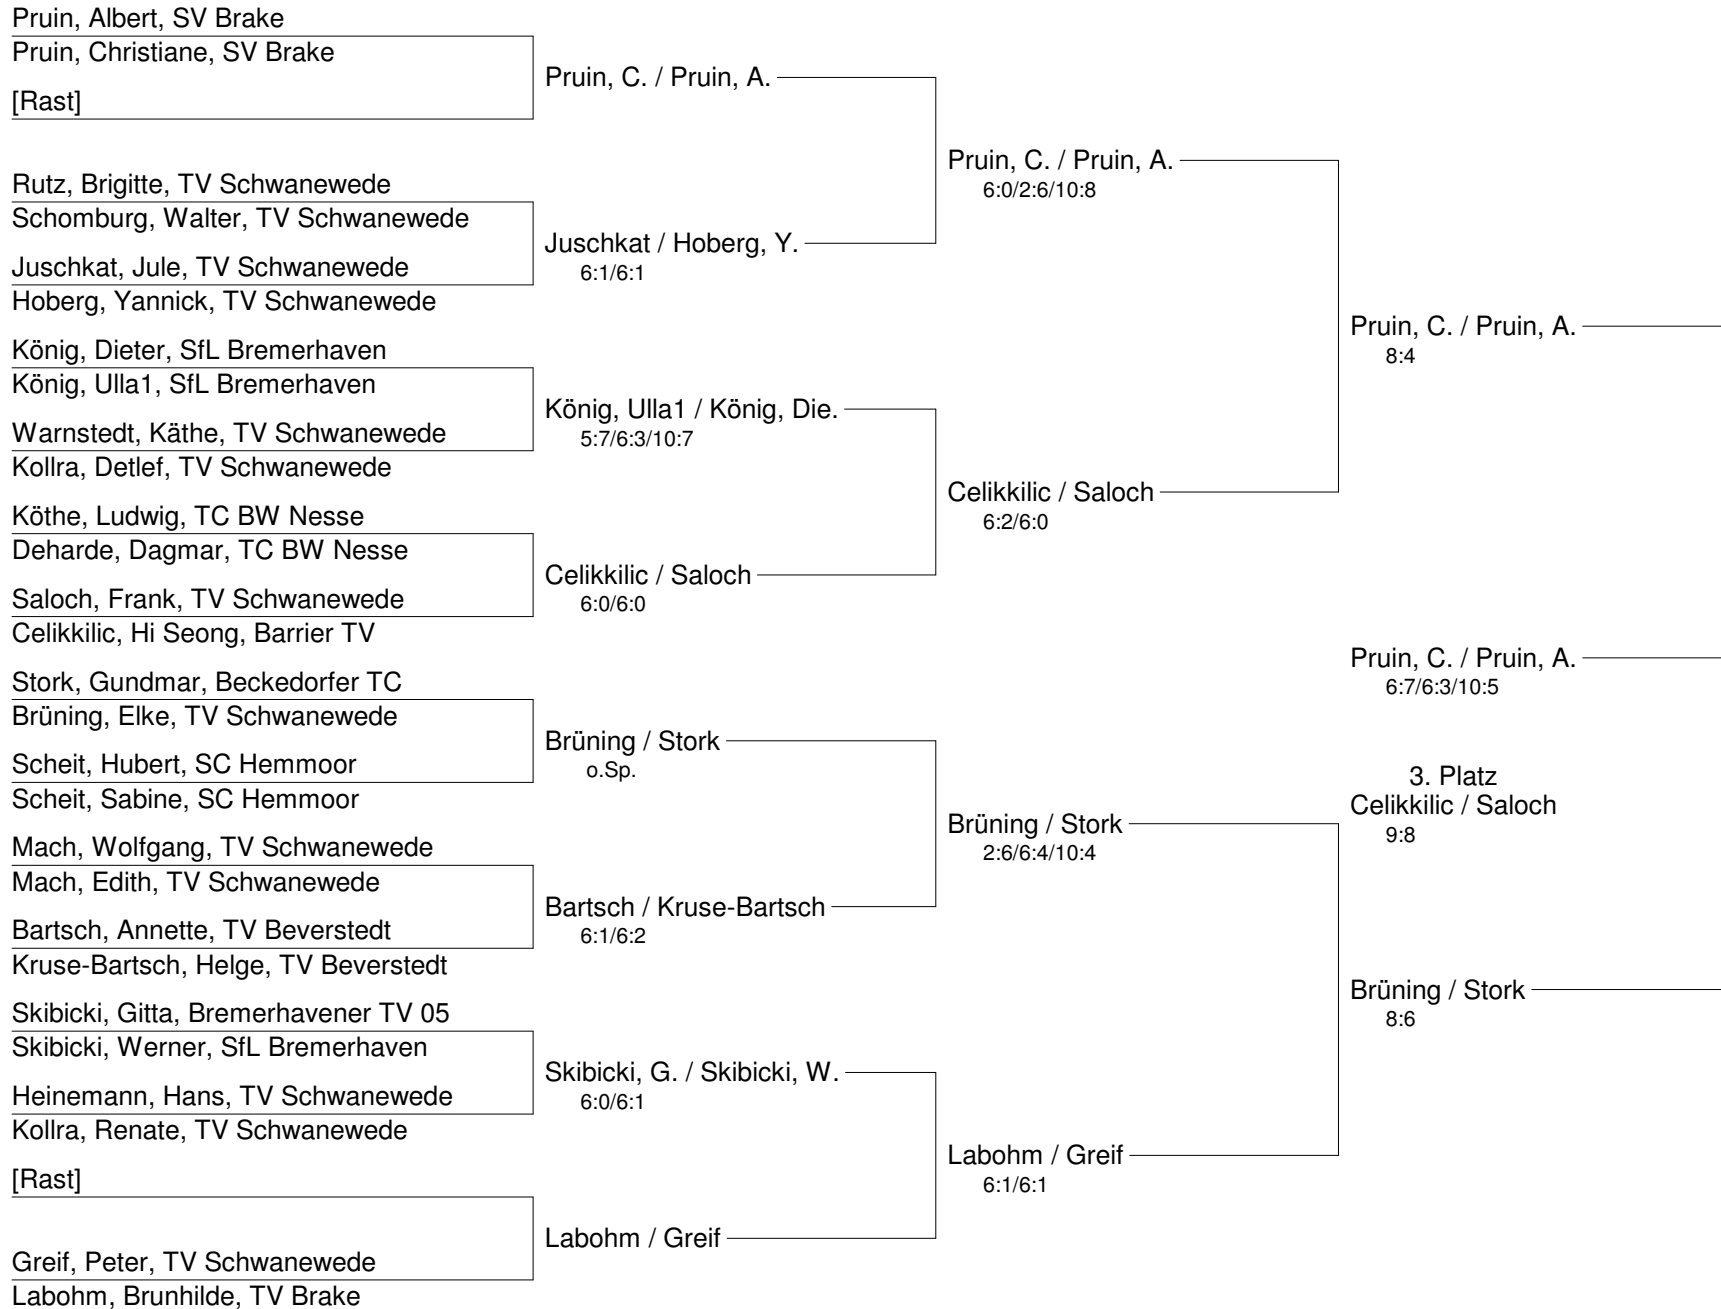

DUNLOP-Vereinservice-Cup 2011
Mixed-Turnier beim TV Schwanewede
Gruppe 1

DUNLOP-Vereinservice-Cup 2011
Mixed-Turnier beim TV Schwanewede
Gruppe 2

DUNLOP-Vereinservice-Cup 2011

Mixed-Turnier beim TV Schwanewede

Gruppe 3

DUNLOP-Vereinservice-Cup 2011
Mixed-Turnier beim TV Schwanewede
Gruppe 3 Endrunde

Heinemann, Hans, TV Schwanewede

Kollra, Renate, TV Schwanewede

Hormes, Holger, Langener TC

Eilers, Annelie, Bremerhavener TV 05