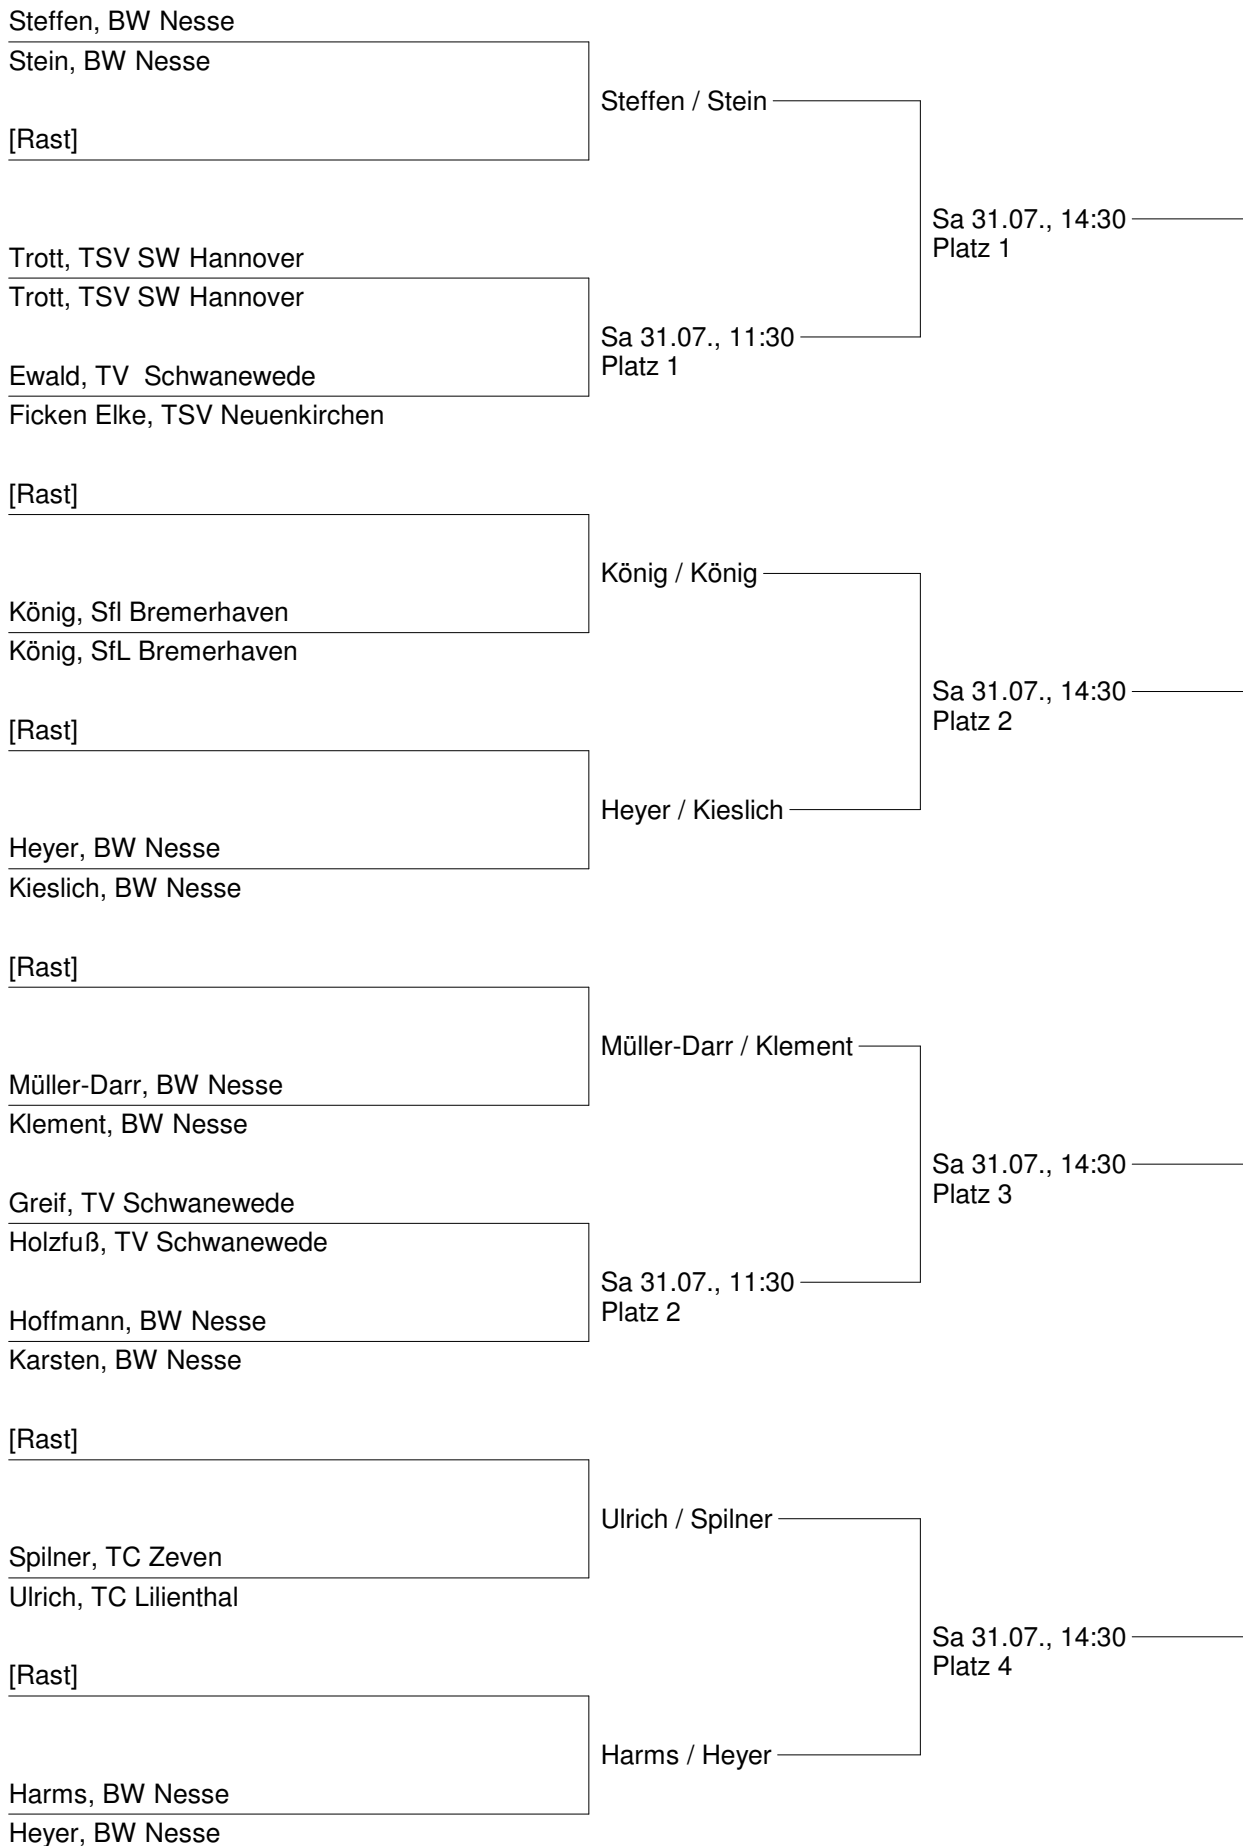

NTV Breitensport 2010
Endrunde Gruppe 3

Heck, TV Schwanewede

Heck, TV Schwanewede

von Loh, TV Schwanewede

Cordes, TV Schwanewede

Warnstedt, TV Schwanewede

Kollra, TV Schwanewede

Storck, Beckedorfer TC

Bähr, TVS

So 01.08., 10:00
Platz 1

So 01.08., 13:00
Platz 1

3. Platz
So 01.08., 13:00
Platz 3

So 01.08., 10:00
Platz 2

NTV Breitensport 2010

Gruppe 1

So 01.08., 11:30
Platz 1

So 01.08., 14:30
Platz 1

3. Platz
So 01.08., 14:30
Platz 3

So 01.08., 11:30
Platz 2

NTV Breitensport 2010

Gruppe 2

So 01.08., 11:30
Platz 3

So 01.08., 14:30
Platz 2

3. Platz
So 01.08., 14:30
Platz 4