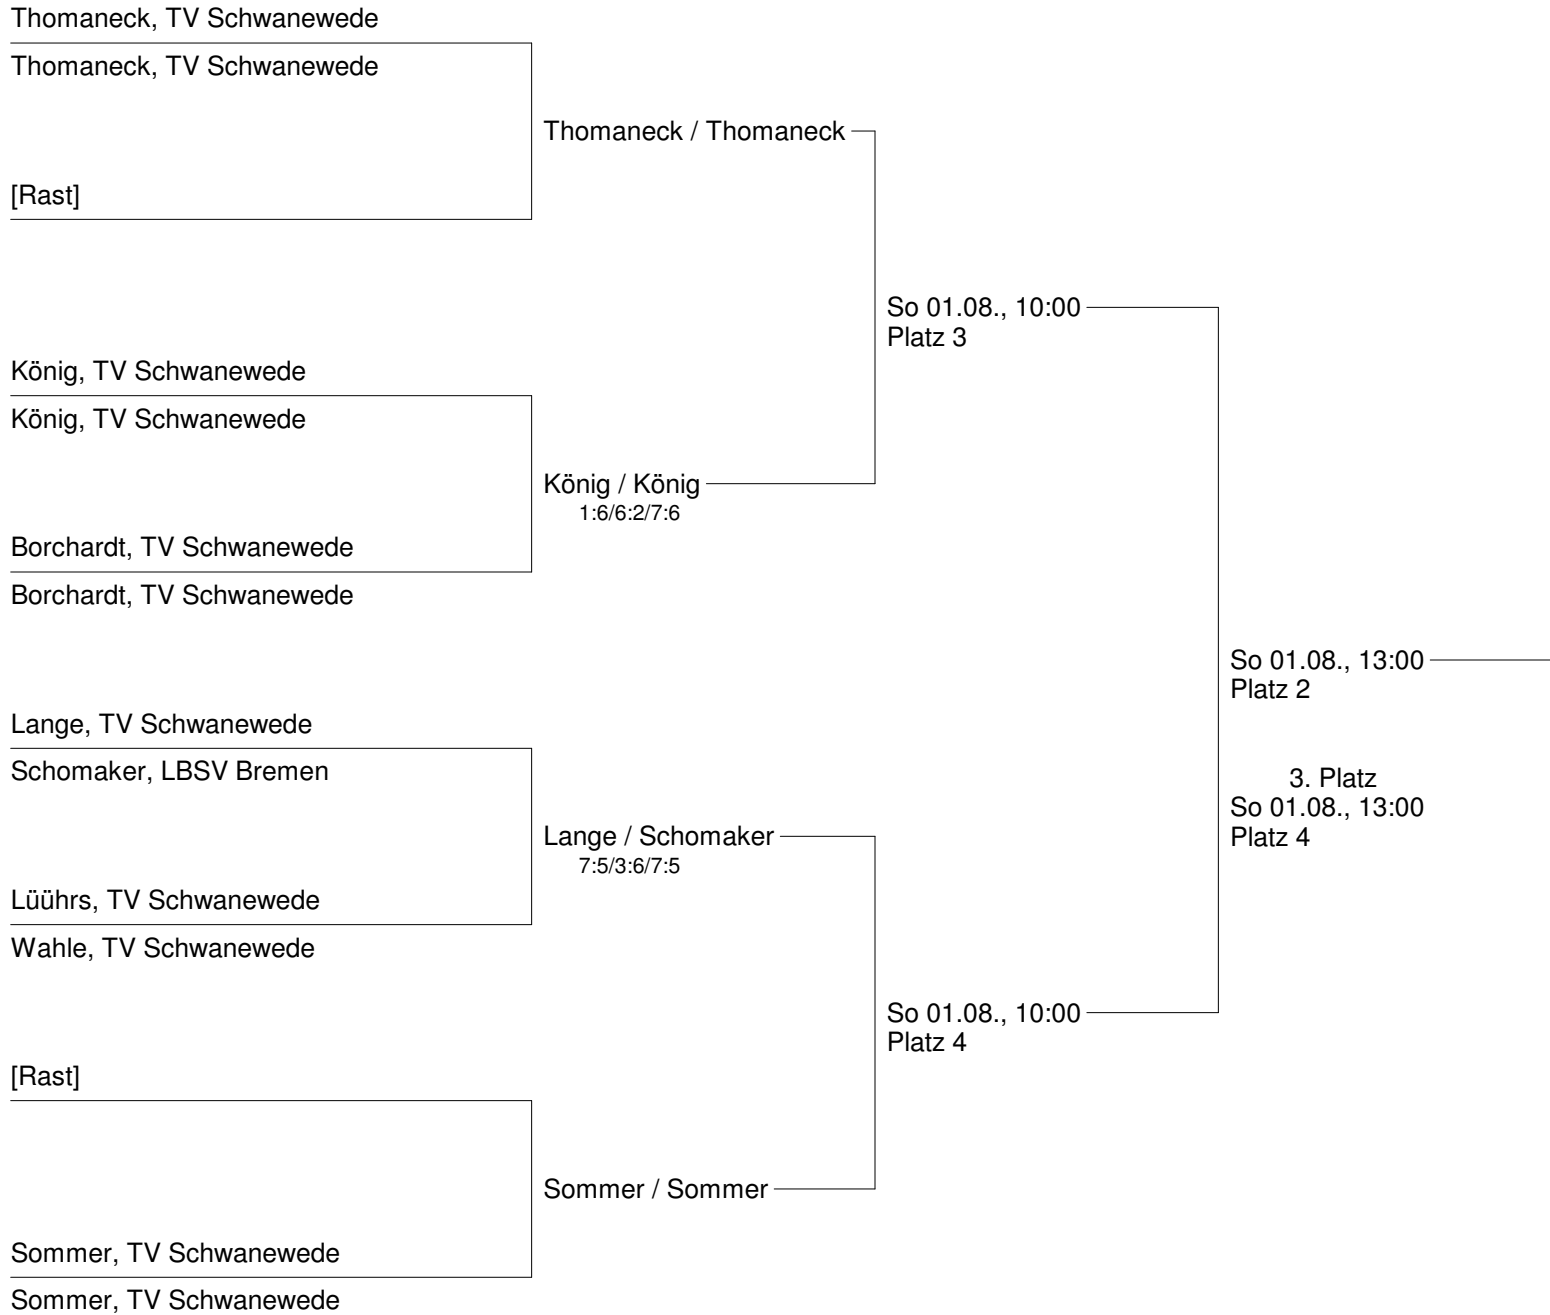

NTV Breitensport 2010
Endrunde Gruppe 3

Heck, TV Schwanewede

Heck, TV Schwanewede

von Loh, TV Schwanewede

Cordes, TV Schwanewede

Warnstedt, TV Schwanewede

Kollra, TV Schwanewede

Storck, Beckedorfer TC

So 01.08., 14:30
Platz 1

3. Platz
So 01.08., 14:30
Platz 3

So 01.08., 11:30
Platz 2

NTV Breitensport 2010

Gruppe 2

So 01.08., 11:30
Platz 3

So 01.08., 14:30
Platz 2

3. Platz
So 01.08., 14:30
Platz 4

6:0/6:3

Brüning / Storck

6:3/6:3

3. Platz

NTV Breitensport 2010

Gruppe 4

NTV Breitensport 2010

Nebenrunde

So 01.08., 10:00
Platz 5

So 01.08., 13:00
Platz 5

3. Platz
So 01.08., 13:00
Platz 6

So 01.08., 10:00
Platz 6