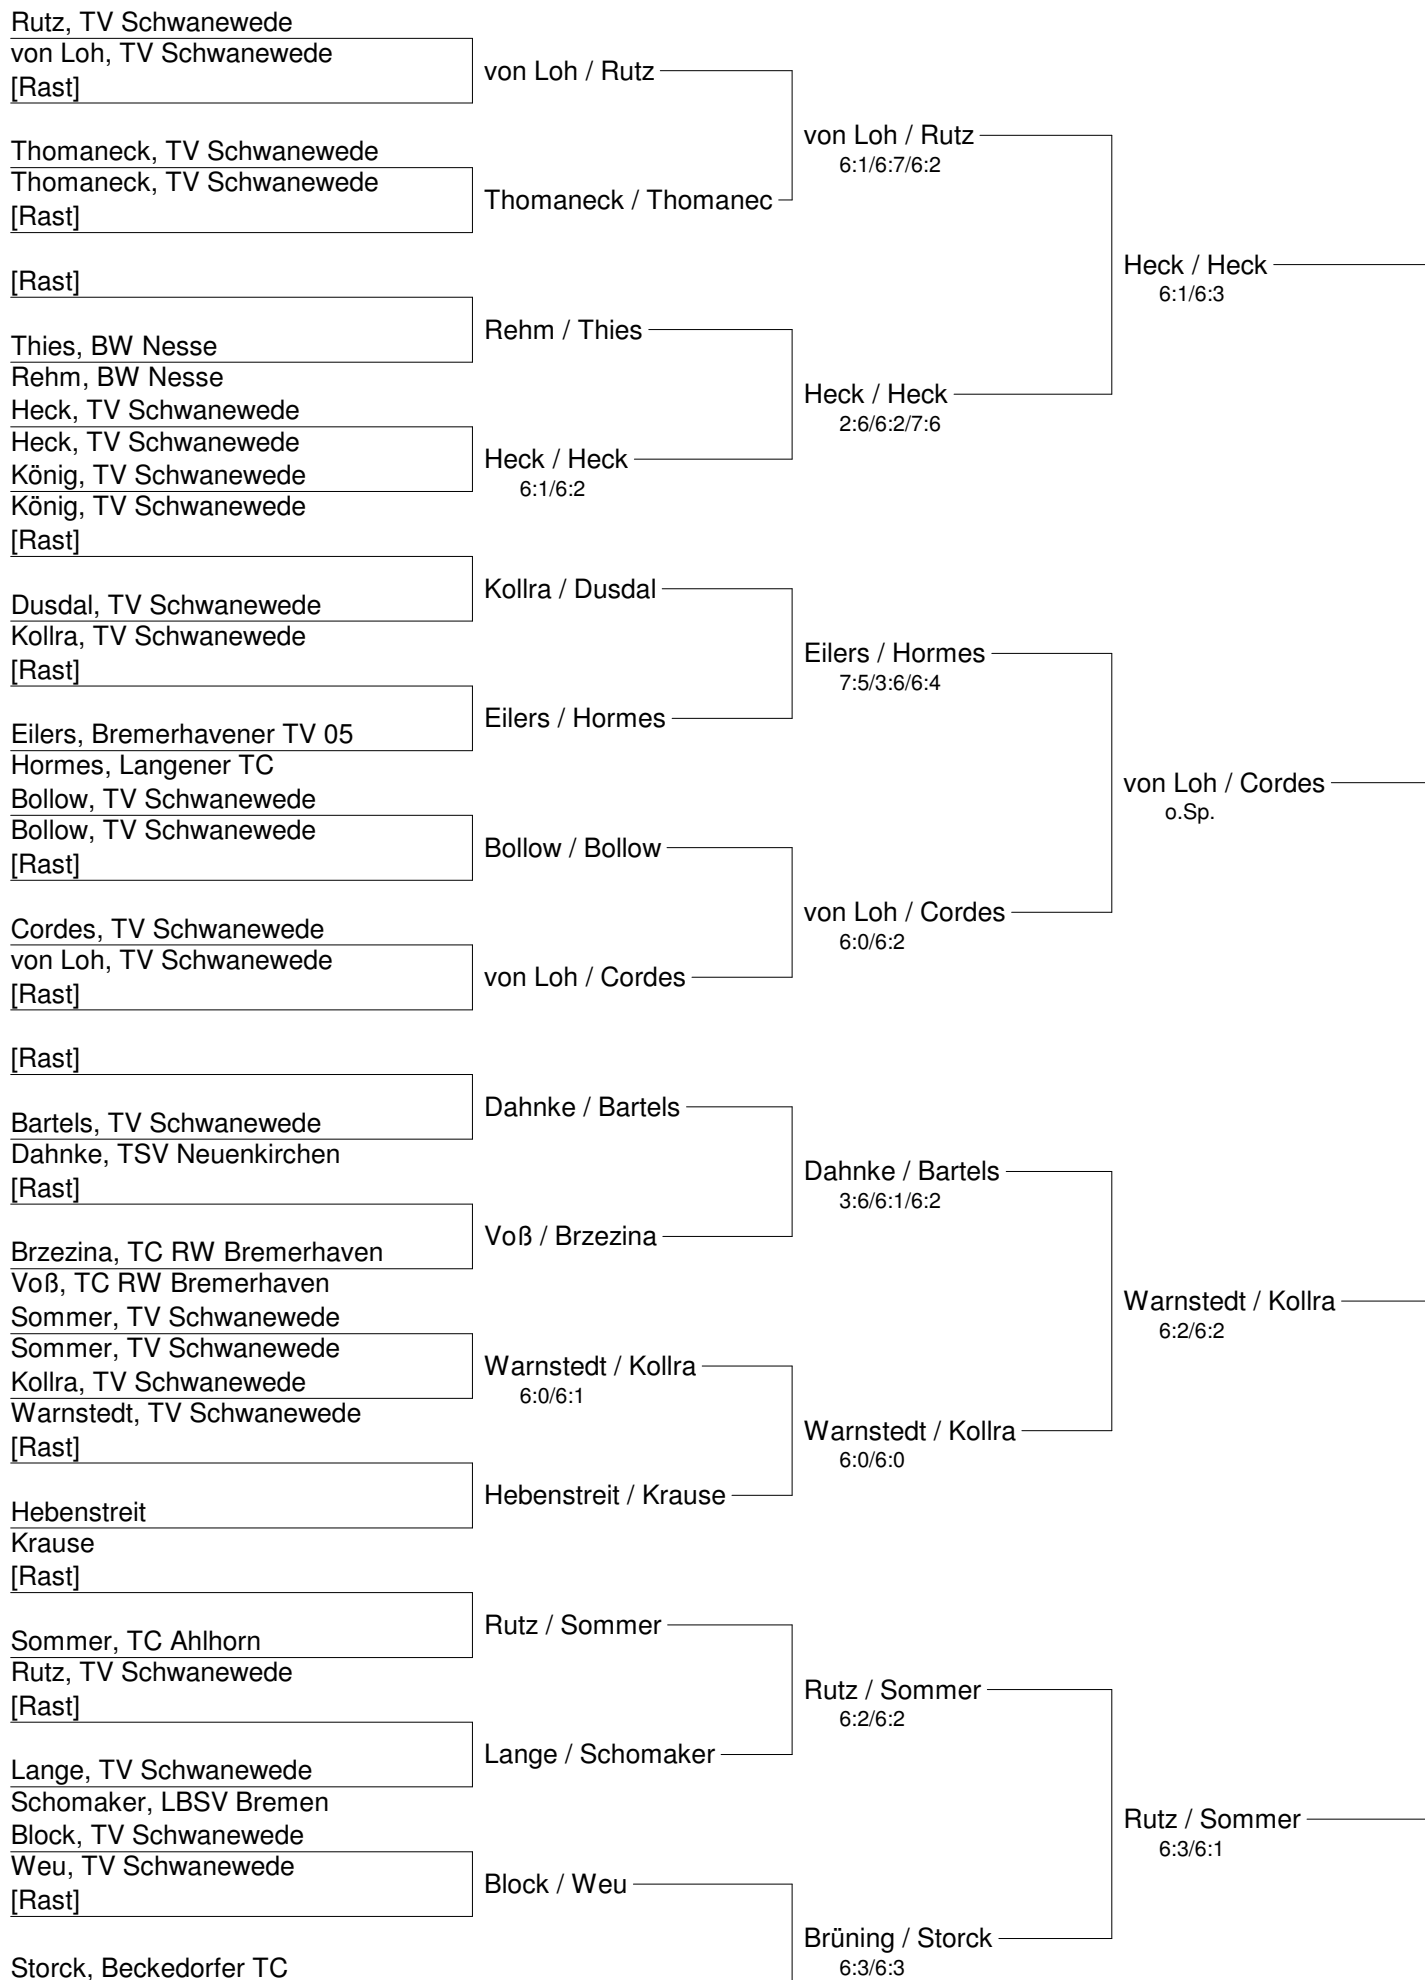

NTV Breitensport 2010

Gruppe 3