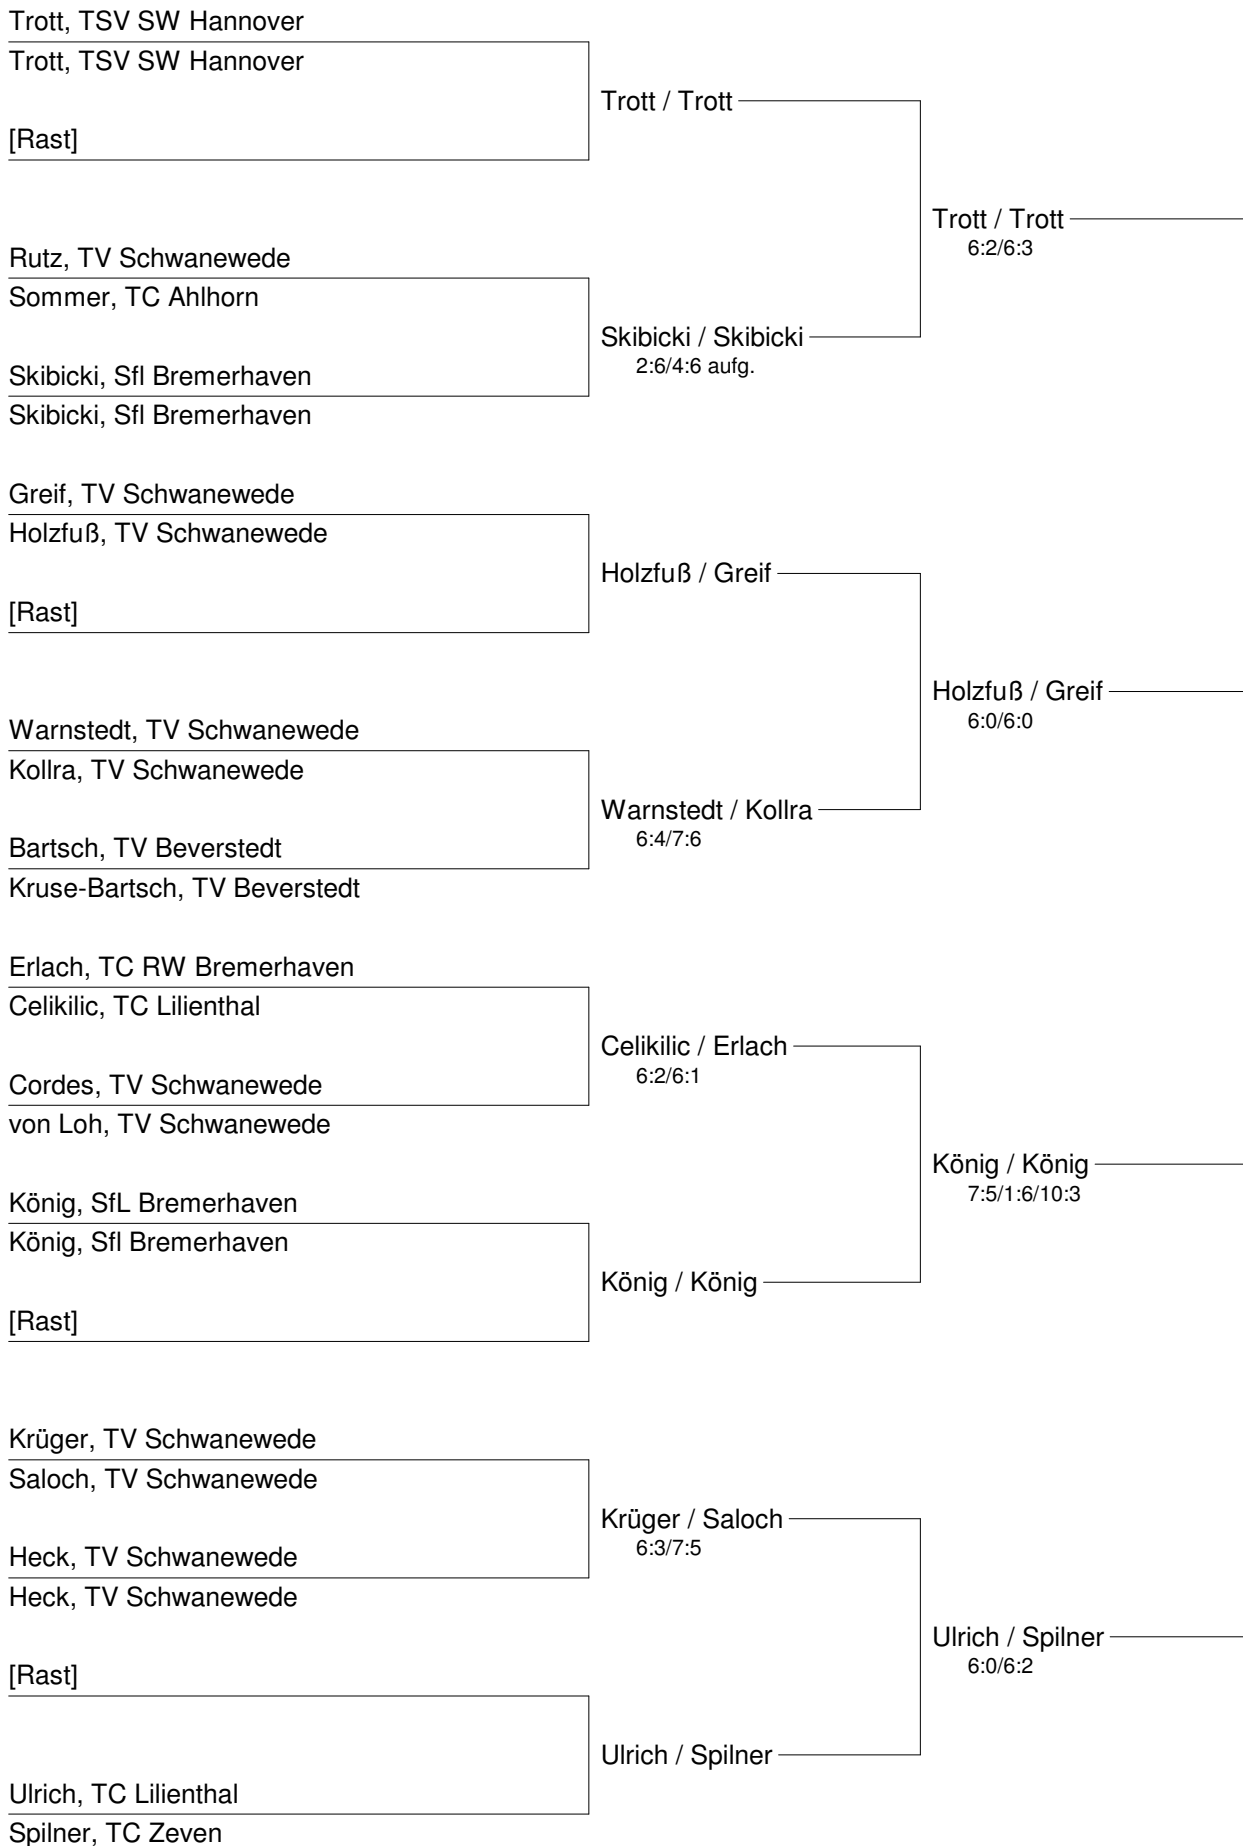

NTV Breitensport 2010
Endrunde Gruppe 3

Heck, TV Schwanewede

Heck, TV Schwanewede

von Loh, TV Schwanewede

Cordes, TV Schwanewede

Warnstedt, TV Schwanewede

Kollra, TV Schwanewede

Storck, Beckedorfer TC

Bähr, TVS

So 01.08., 10:00
Platz 1

So 01.08., 13:00
Platz 1

3. Platz
So 01.08., 13:00
Platz 3

So 01.08., 10:00
Platz 2

NTV Breitensport 2010

Gruppe 1

So 01.08., 11:30
Platz 1

So 01.08., 14:30
Platz 1

3. Platz
So 01.08., 14:30
Platz 3

So 01.08., 11:30
Platz 2

NTV Breitensport 2010

Gruppe 2

So 01.08., 11:30
Platz 3

So 01.08., 14:30
Platz 2

3. Platz
So 01.08., 14:30
Platz 4