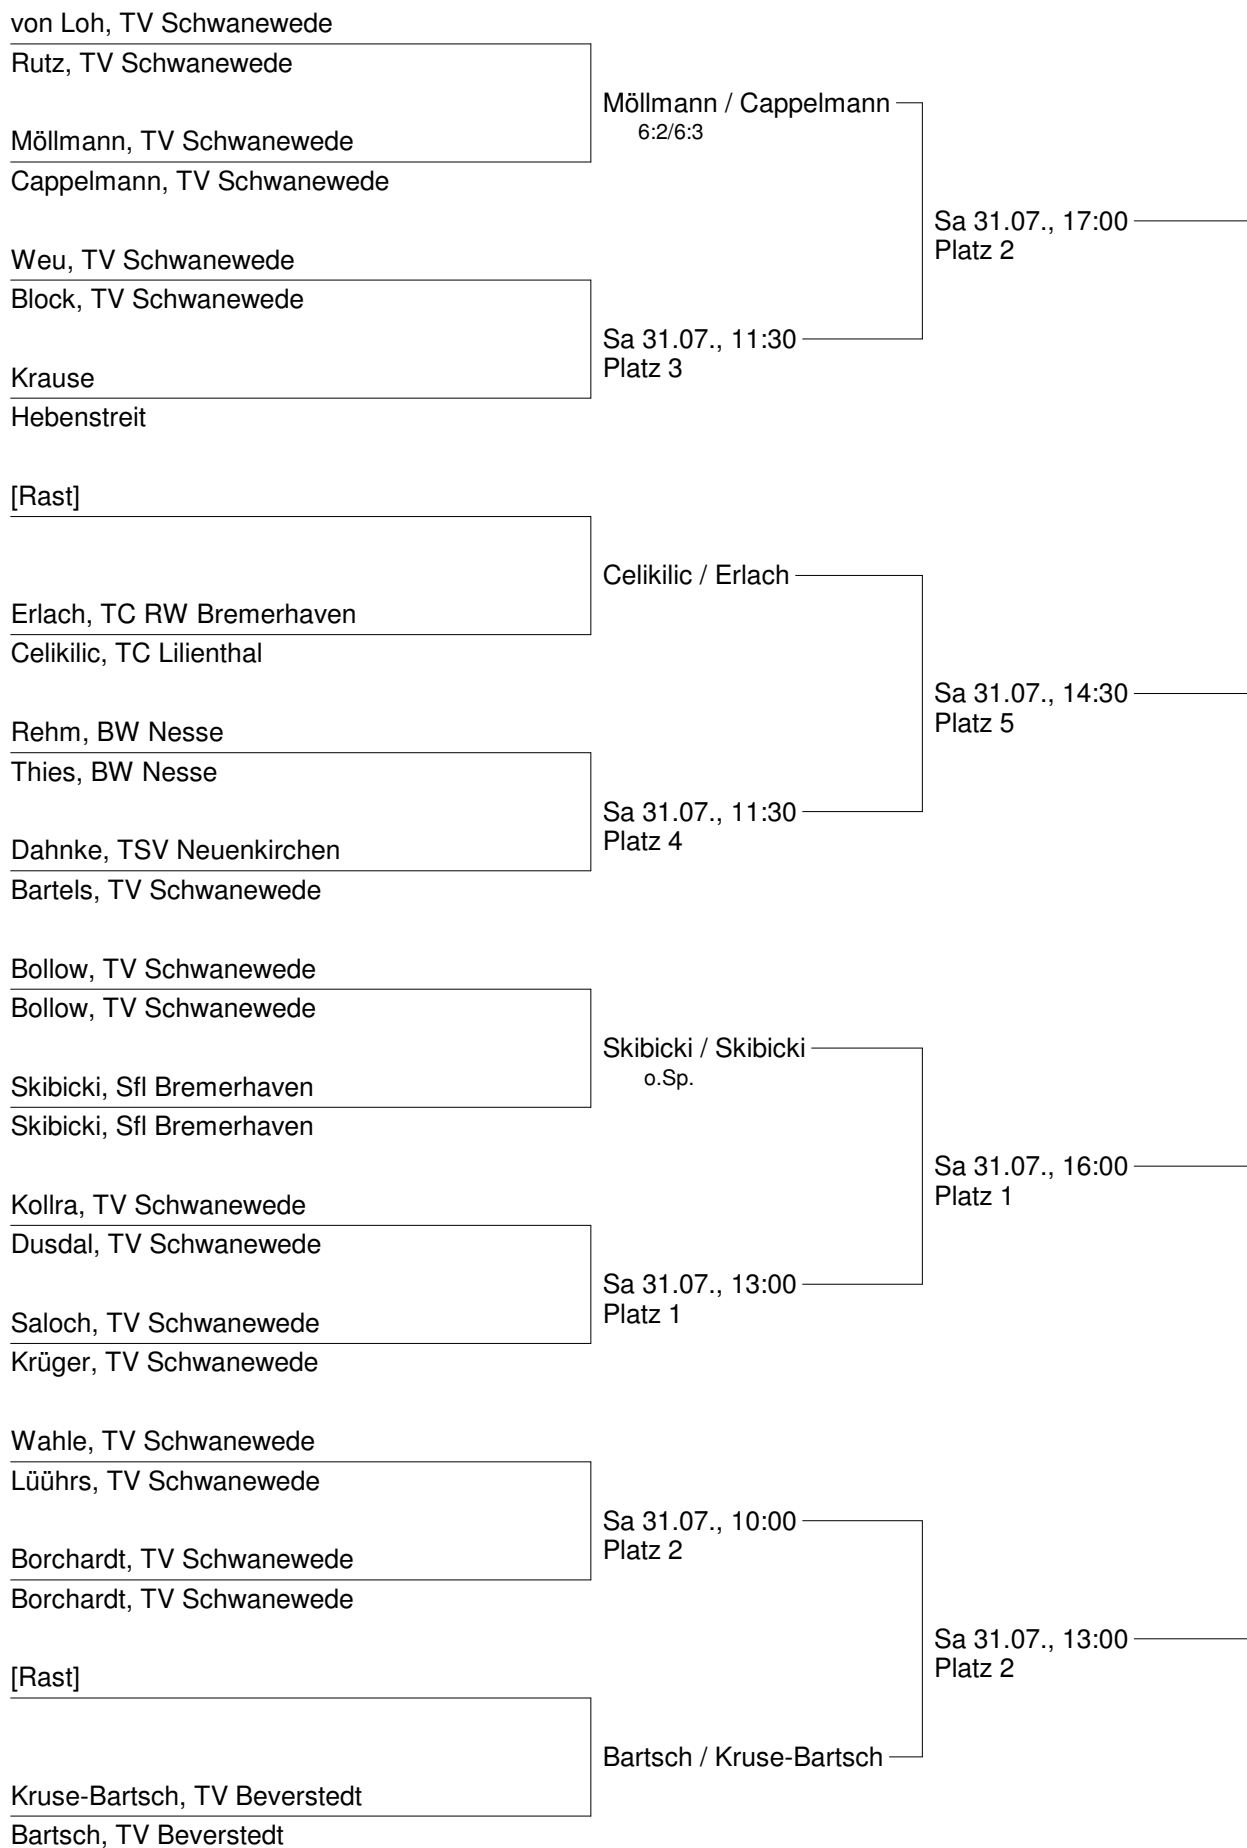

NTV Breitensport 2010
Endrunde Gruppe 3

Heck, TV Schwanewede

Heck, TV Schwanewede

von Loh, TV Schwanewede

Cordes, TV Schwanewede

Warnstedt, TV Schwanewede

Kollra, TV Schwanewede

Storck, Beckedorfer TC

6:0/6:3

Brüning / Storck

6:3/6:3

3. Platz

NTV Breitensport 2010

Gruppe 4

NTV Breitensport 2010

Nebenrunde